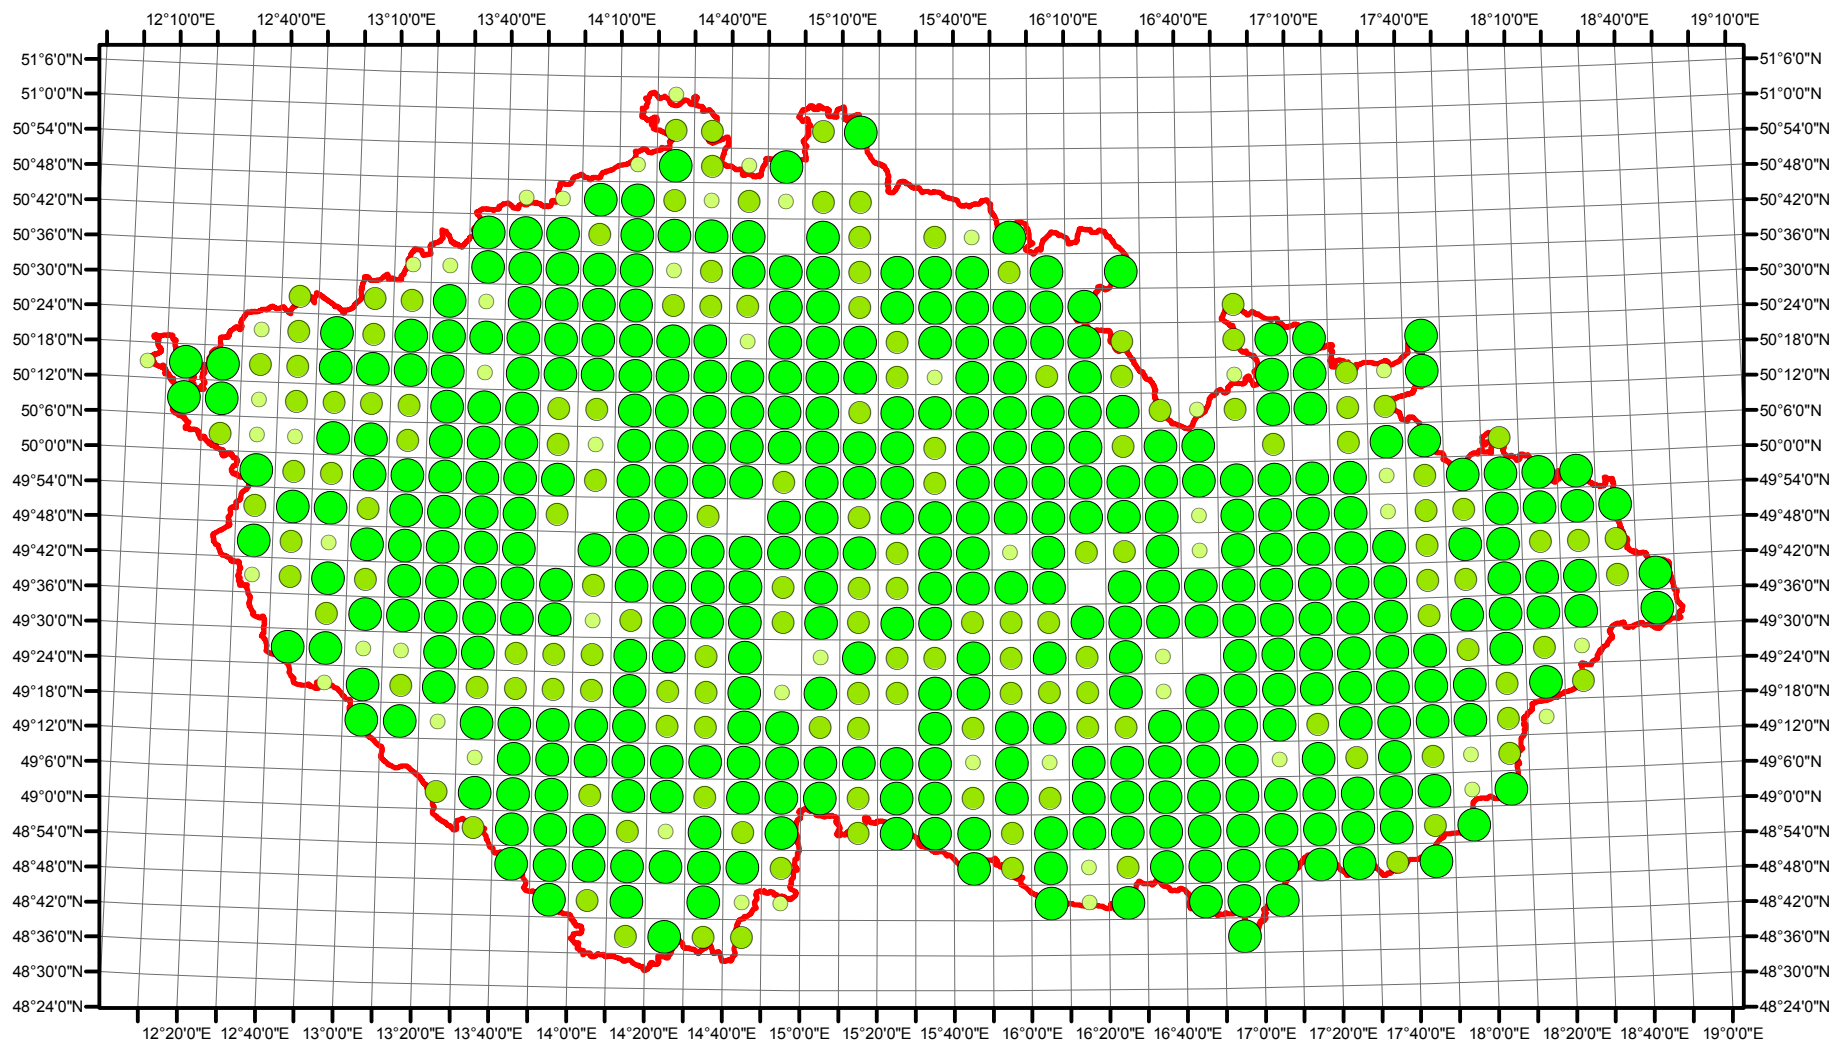

Rozsireni Streptopelia turtur v CR v letech 1985 - 1989

Vstupní ornitologická data:
(C) Vladimír Bejček a Karel Šťastný
GIS zpracování:
(C) Petra Šimová
Fakulta životního prostředí ČZU 2012

-  Možné hnízdění
-  Pravděpodobné hnízdění
-  Prokázané hnízdění
-  Hranice ČR

Rozsireni Streptopelia turtur v CR v letech 2001 - 2003

Vstupní ornitologická data:
(C) Vladimír Bejček a Karel Šťastný
GIS zpracování:
(C) Petra Šimová
Fakulta životního prostředí ČZU 2012

0 15 30 60 90 120 Kilometry

- Možné hnízdění
- Pravděpodobné hnízdění
- Prokázané hnízdění
- Hranice ČR