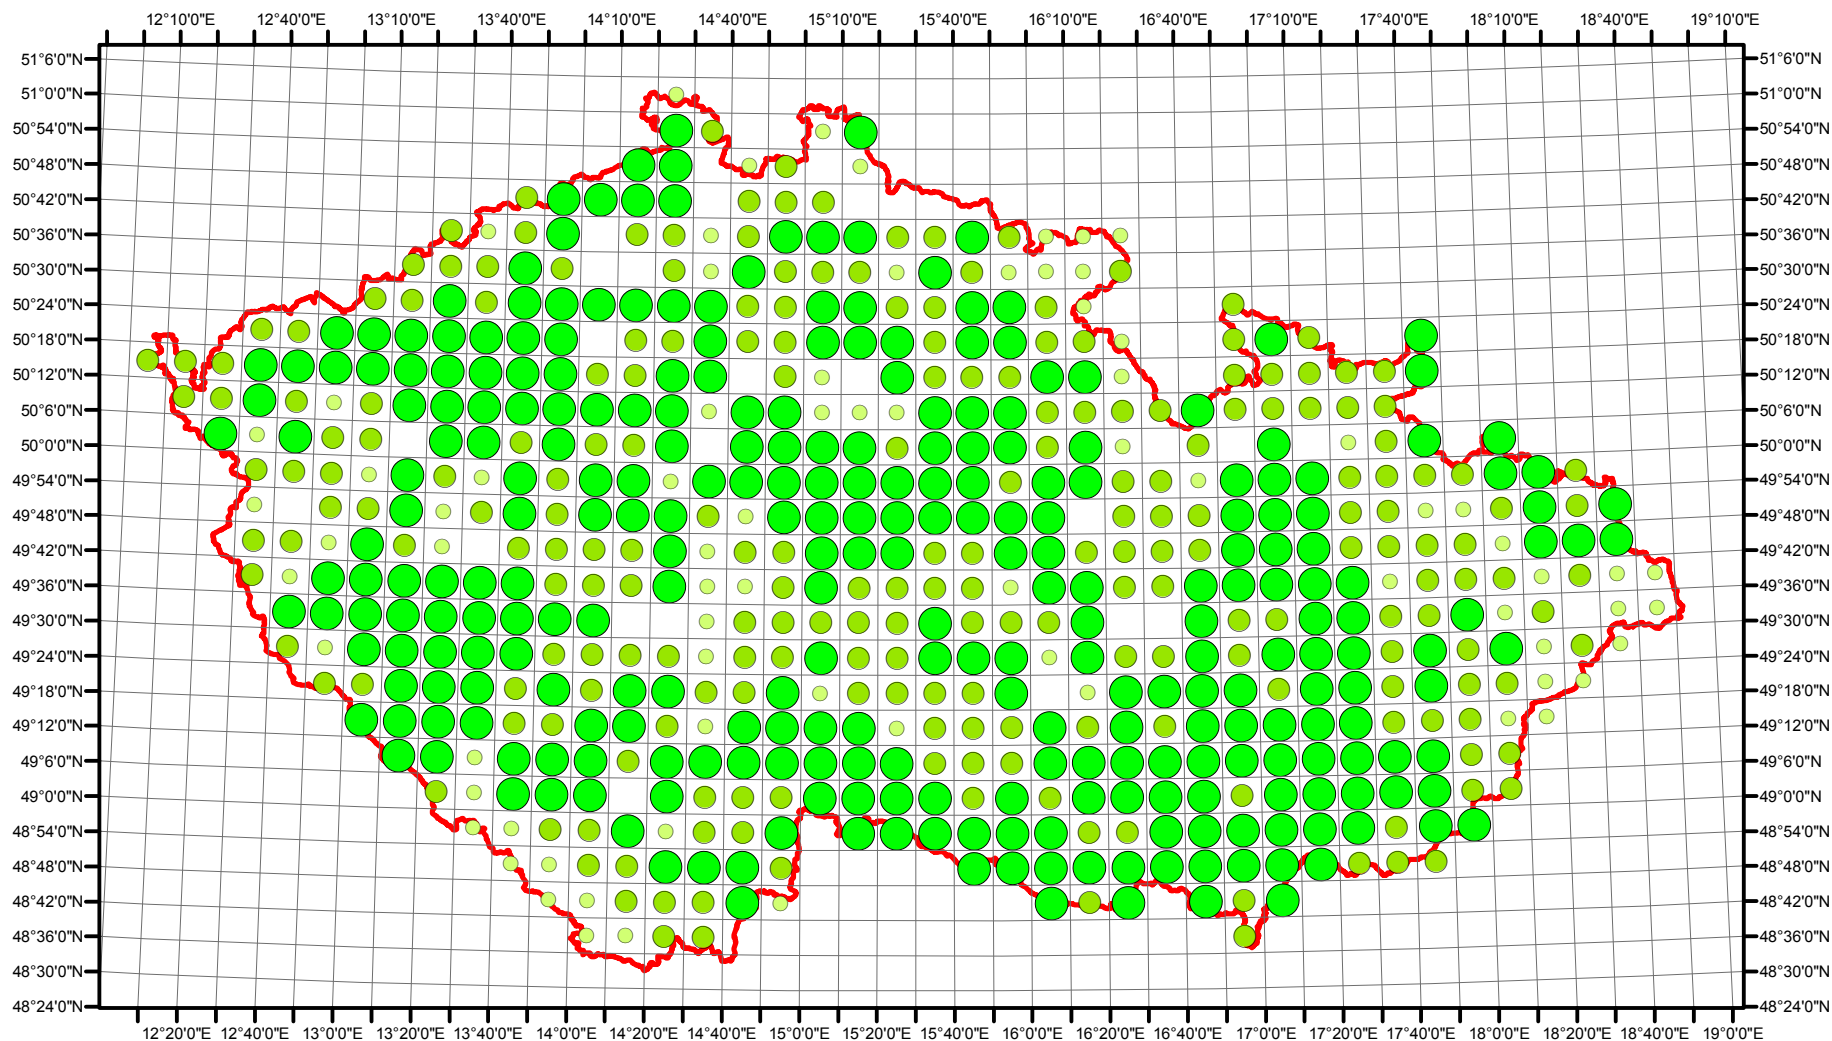

Rozsireni Streptopelia turtur v CR v letech 1985 - 1989

Vstupní ornitologická data:
(C) Vladimír Bejček a Karel Šťastný
GIS zpracování:
(C) Petra Šimová
Fakulta životního prostředí ČZU 2012

-  Možné hnízdění
-  Pravděpodobné hnízdění
-  Prokázané hnízdění
-  Hranice ČR

Rozsireni Streptopelia turtur v CR v letech 2001 - 2003

Vstupní ornitologická data:
(C) Vladimír Bejček a Karel Šťastný
GIS zpracování:
(C) Petra Šimová
Fakulta životního prostředí ČZU 2012

0 15 30 60 90 120 Kilometry

- Možné hnízdění
- Pravděpodobné hnízdění
- Prokázané hnízdění
- Hranice ČR