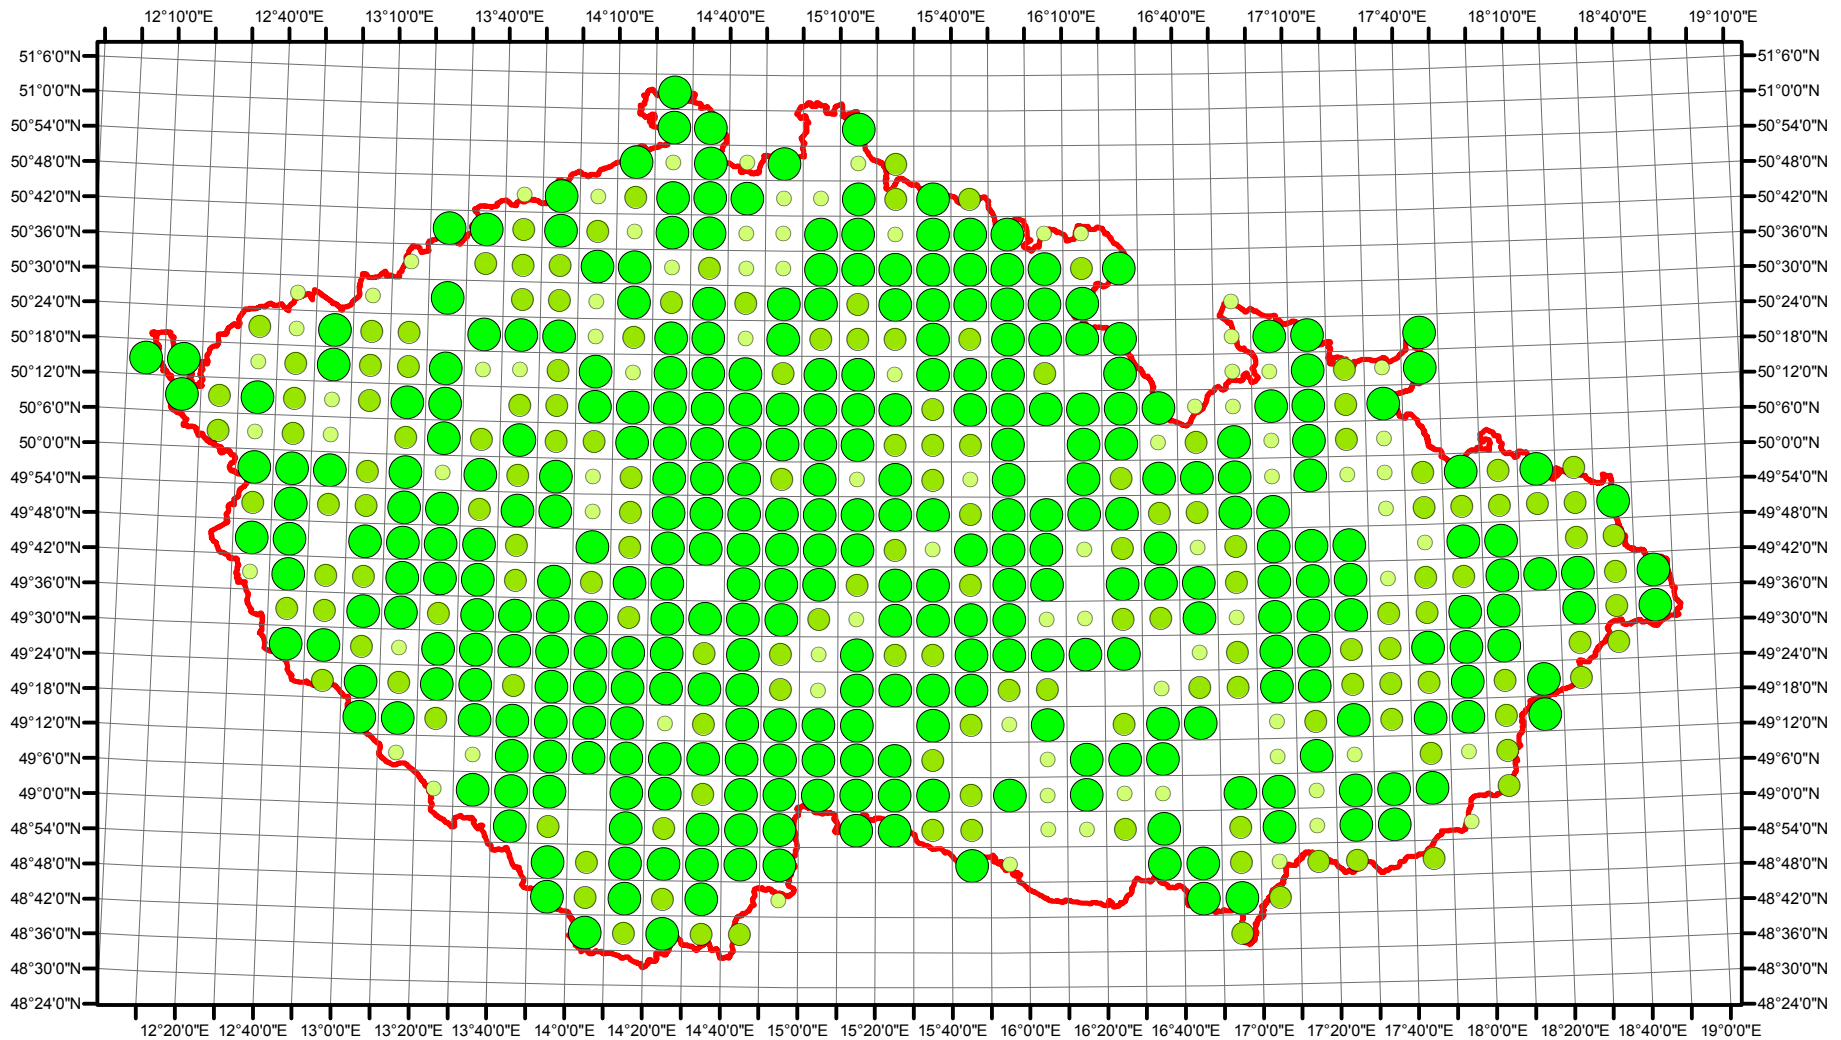

Rozsireni Sylvia borin v CR v letech 1985 - 1989

Vstupní ornitologická data:
(C) Vladimír Bejček a Karel Šťastný
GIS zpracování:
(C) Petra Šimová
Fakulta životního prostředí ČZU 2012

0 15 30 60 90 120 Kilometry

- Možné hnízdní
- Pravděpodobné hnízdní
- Prokázané hnízdní
- Hranice ČR

Rozsireni Sylvia borin v CR v letech 2001 - 2003

Vstupní ornitologická data:
(C) Vladimír Bejček a Karel Šťastný
GIS zpracování:
(C) Petra Šimová
Fakulta životního prostředí ČZU 2012

0 15 30 60 90 120 Kilometry

- Možné hnízdní
- Pravděpodobné hnízdní
- Prokázané hnízdní
- Hranice ČR