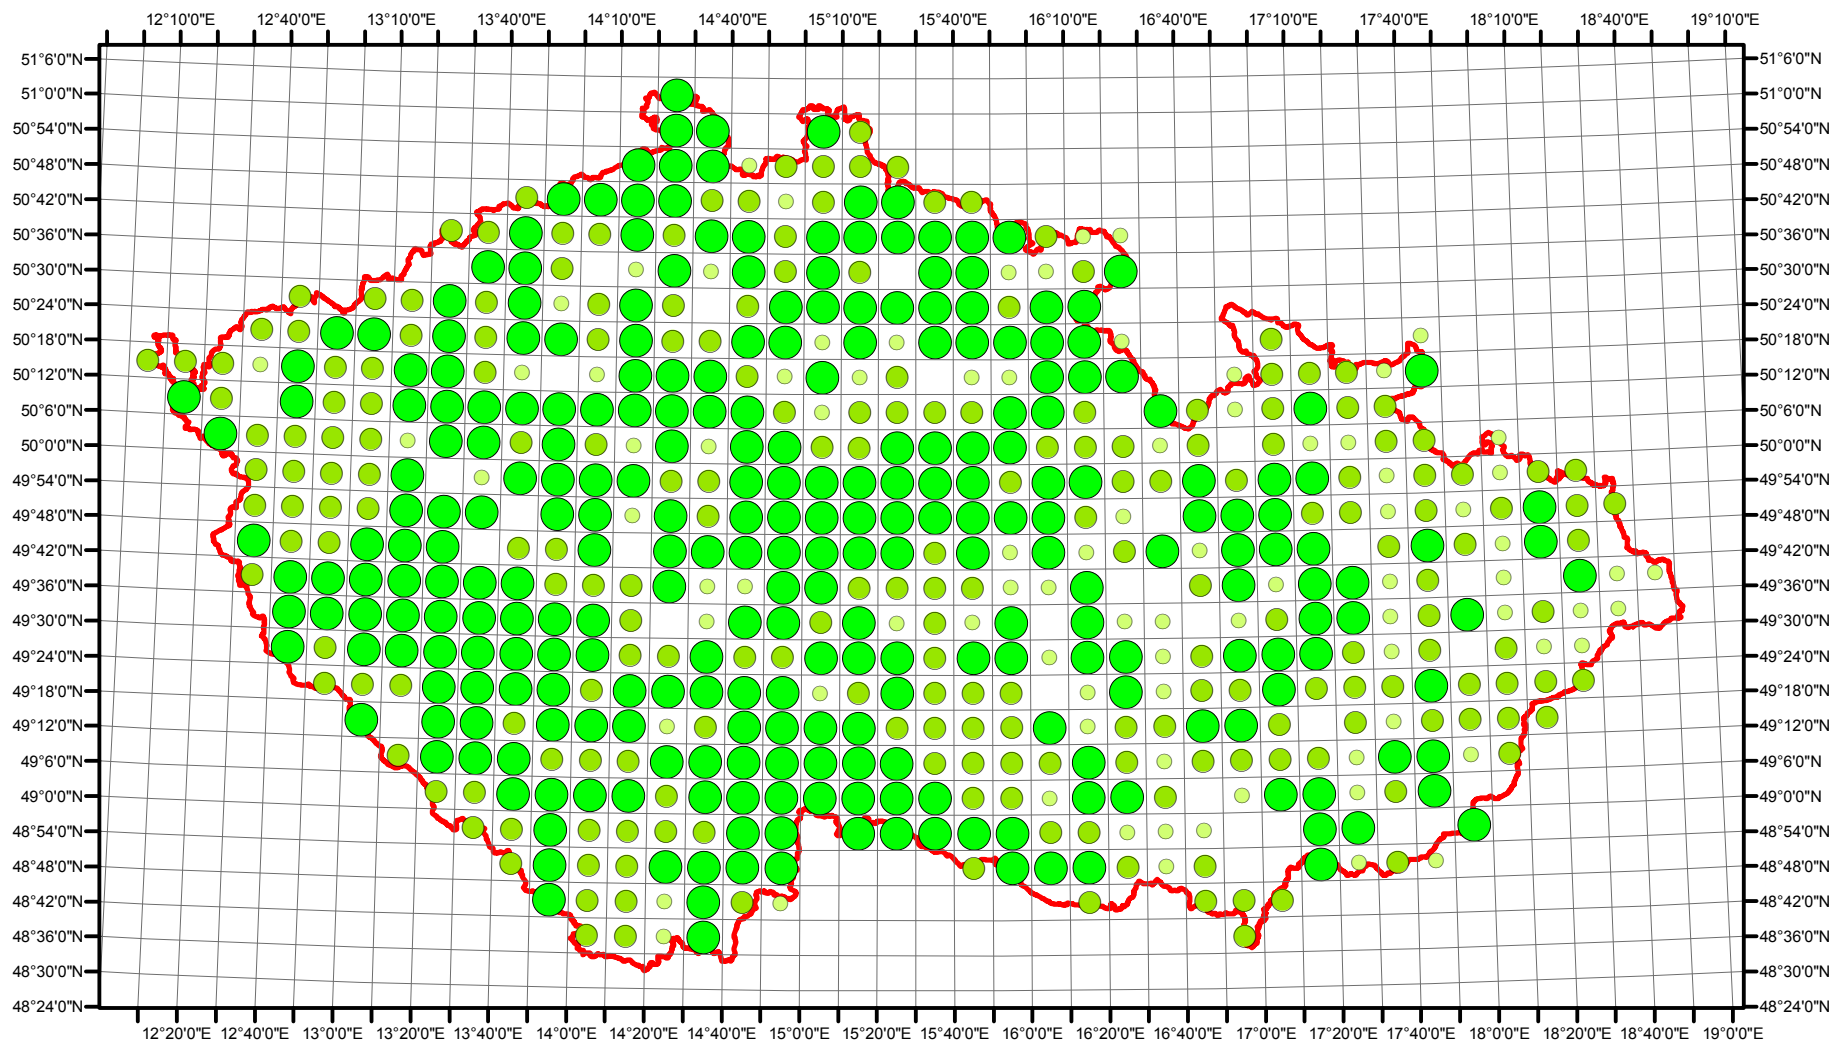

Rozsireni Sylvia borin v CR v letech 1985 - 1989

Vstupní ornitologická data:
(C) Vladimír Bejček a Karel Šťastný
GIS zpracování:
(C) Petra Šimová
Fakulta životního prostředí ČZU 2012

0 15 30 60 90 120 Kilometry

- Možné hnízdní
- Pravděpodobné hnízdní
- Prokázané hnízdní
- Hranice ČR

Rozsireni Sylvia borin v CR v letech 2001 - 2003

Vstupní ornitologická data:
(C) Vladimír Bejček a Karel Šťastný
GIS zpracování:
(C) Petra Šimová
Fakulta životního prostředí ČZU 2012

0 15 30 60 90 120 Kilometry

- Možné hnízdní
- Pravděpodobné hnízdní
- Prokázané hnízdní
- Hranice ČR