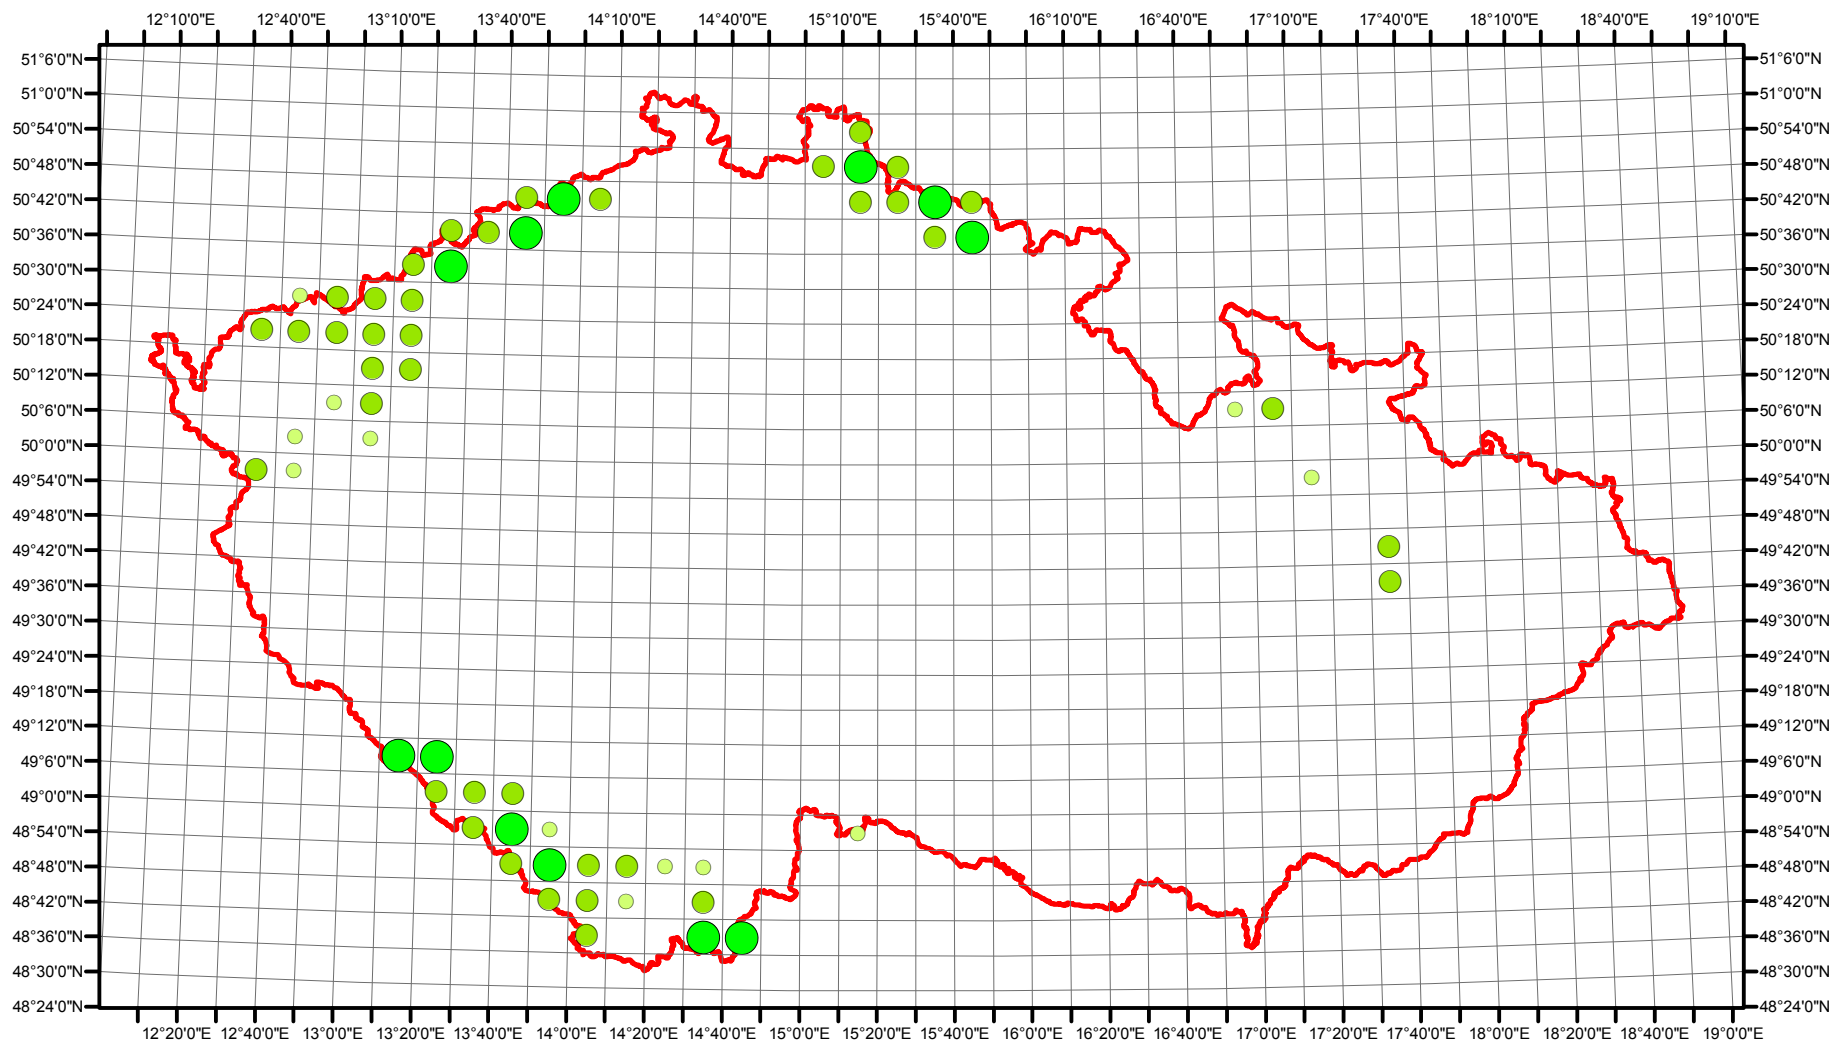

# Rozsireni Tetrao tetrix v CR v letech 1985 - 1989

Vstupní ornitologická data:  
(C) Vladimír Bejček a Karel Šťastný  
GIS zpracování:  
(C) Petra Šimová  
Fakulta životního prostředí ČZU 2012

0 15 30 60 90 120 Kilometry

- Možné hnízdění
- Pravděpodobné hnízdění
- Prokázané hnízdění
- Hranice ČR

# Rozsireni Tetrao tetrix v CR v letech 2001 - 2003

Vstupní ornitologická data:  
(C) Vladimír Bejček a Karel Šťastný  
GIS zpracování:  
(C) Petra Šimová  
Fakulta životního prostředí ČZU 2012

0 15 30 60 90 120 Kilometry