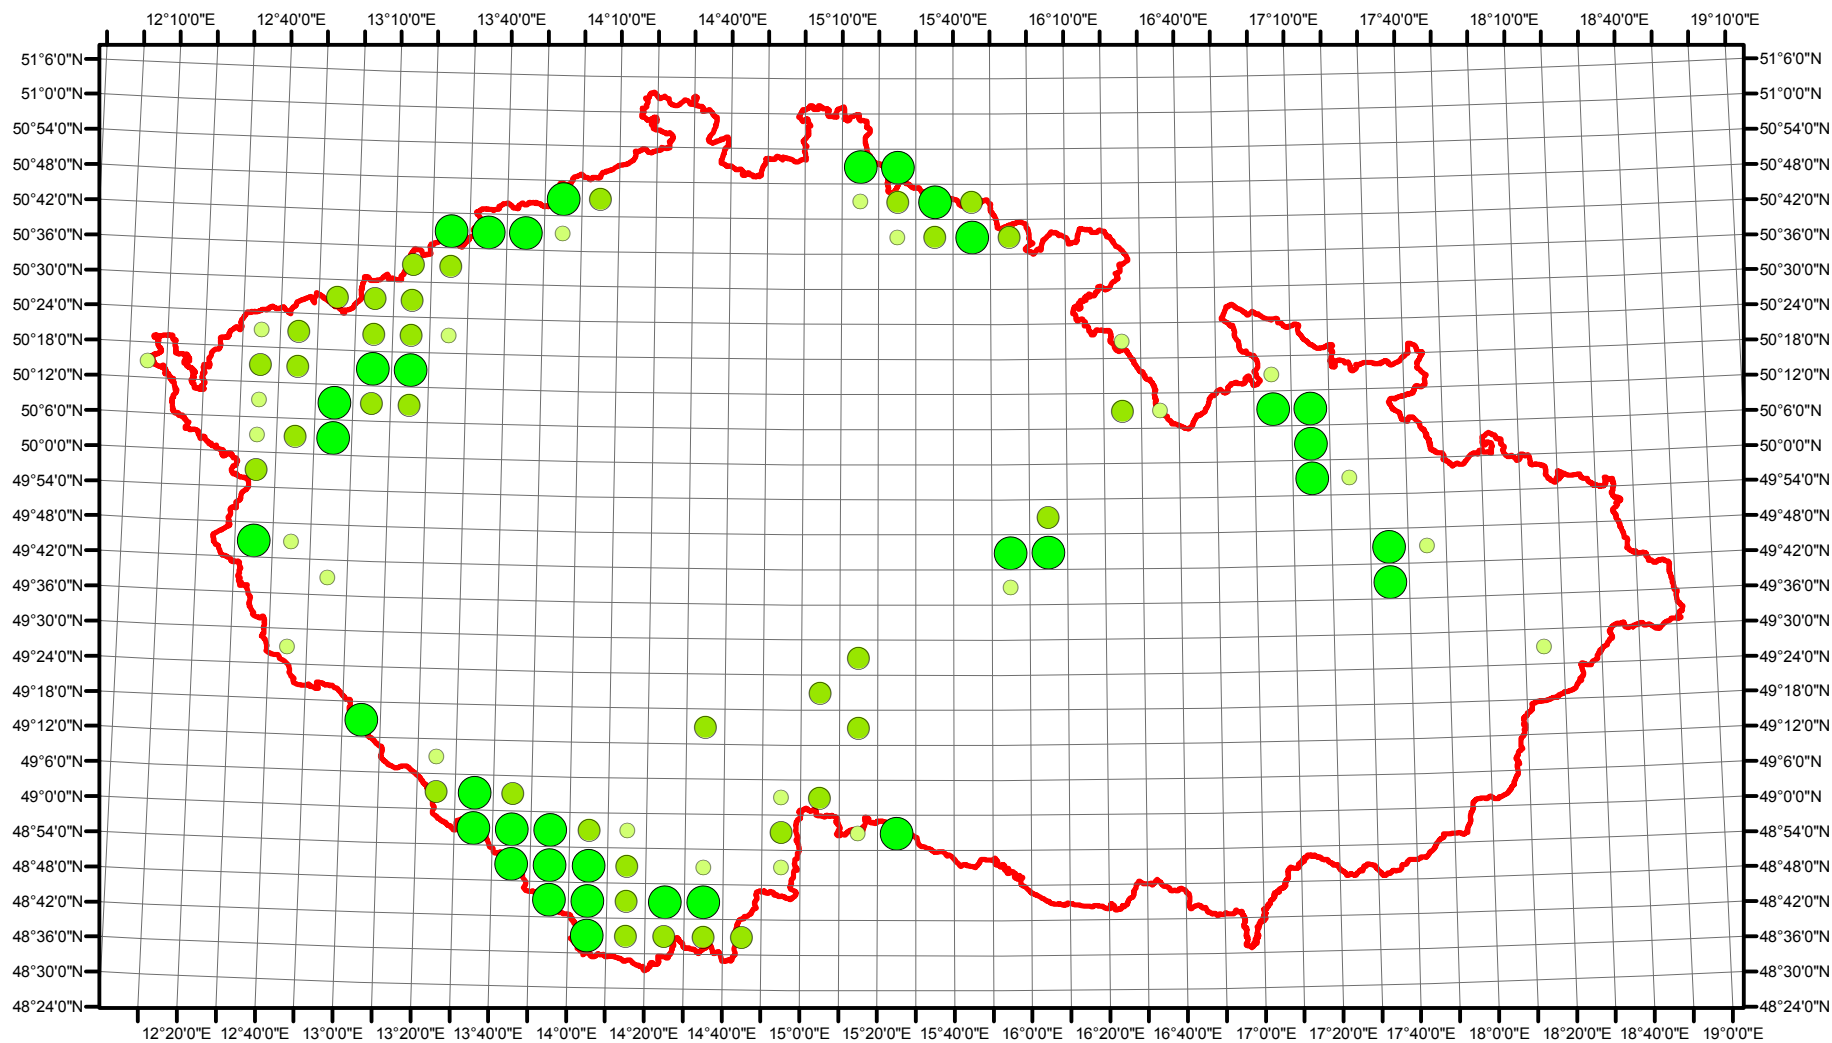

# Rozsireni Tetrao tetrix v CR v letech 1985 - 1989

Vstupní ornitologická data:  
(C) Vladimír Bejček a Karel Šťastný  
GIS zpracování:  
(C) Petra Šimová  
Fakulta životního prostředí ČZU 2012

0 15 30 60 90 120 Kilometry

- Možné hnízdění
- Pravděpodobné hnízdění
- Prokázané hnízdění
- Hranice ČR

# Rozsireni Tetrao tetrix v CR v letech 2001 - 2003

Vstupní ornitologická data:  
(C) Vladimír Bejček a Karel Šťastný  
GIS zpracování:  
(C) Petra Šimová  
Fakulta životního prostředí ČZU 2012

0 15 30 60 90 120 Kilometry