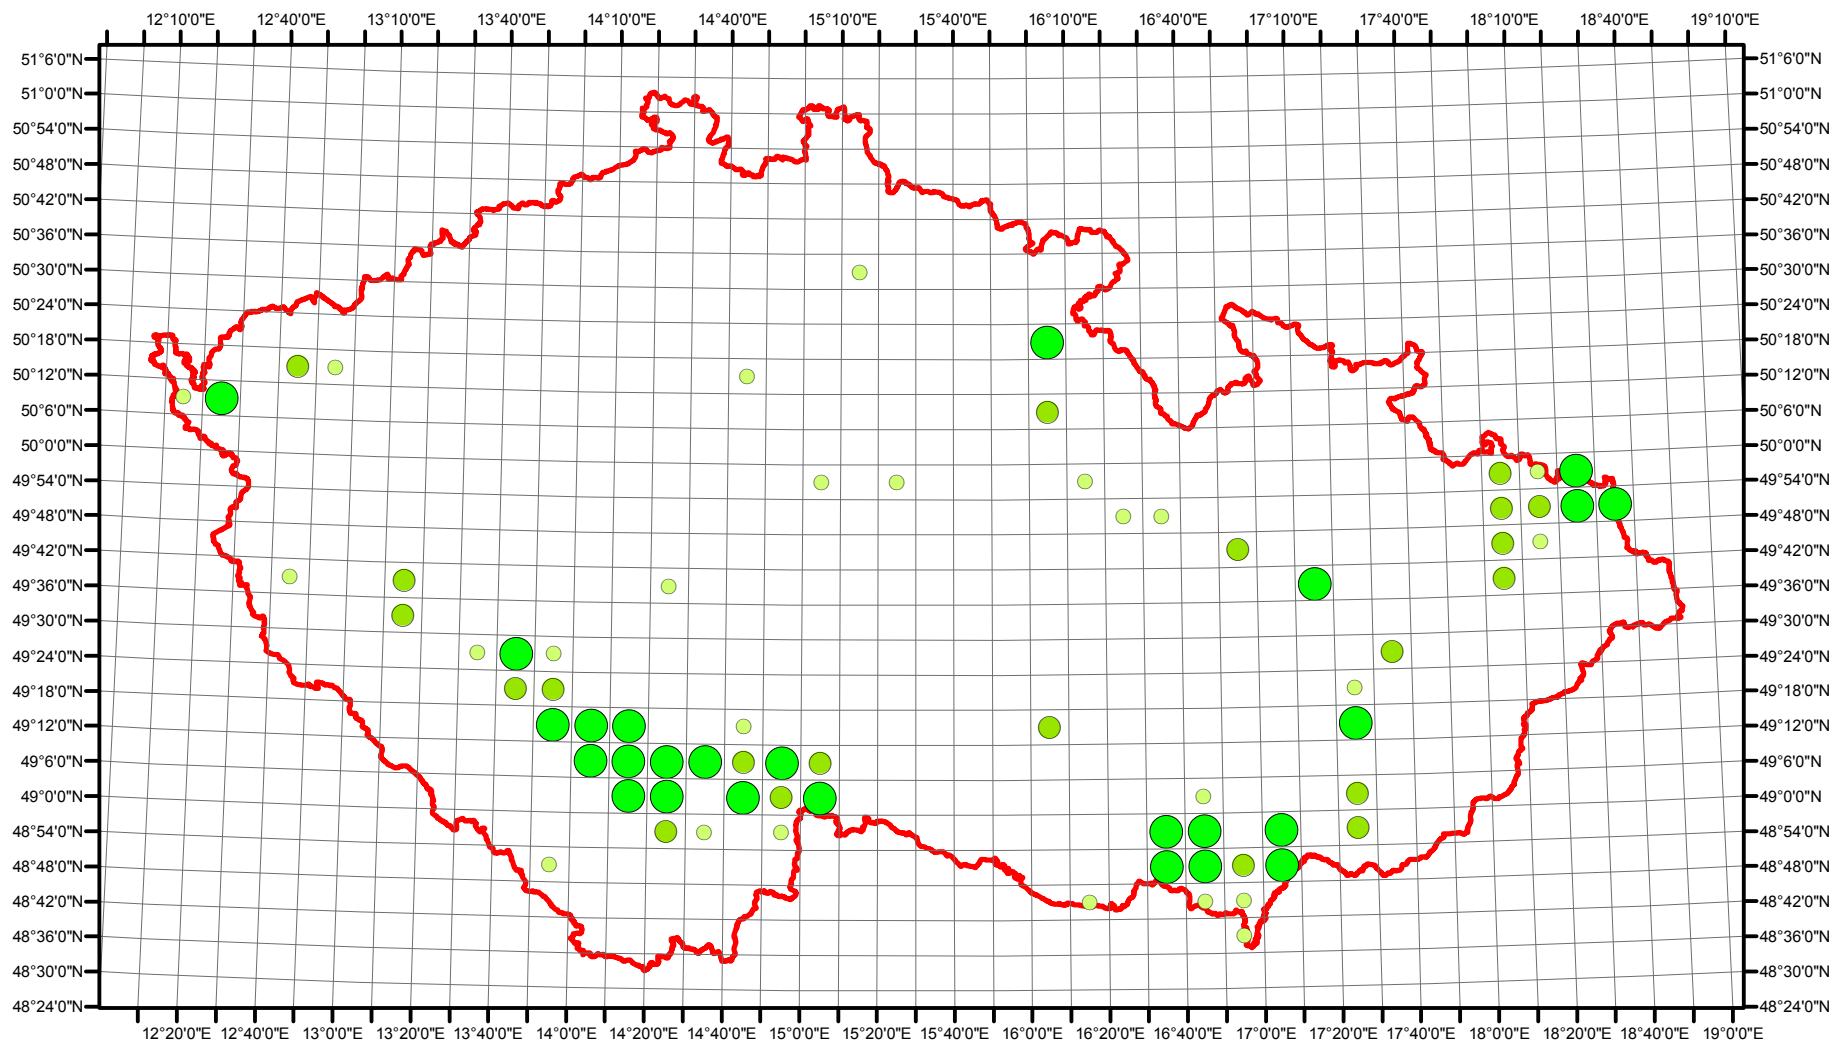

# Rozsireni Tringa totanus v CR v letech 1985 - 1989

Vstupní ornitologická data:  
(C) Vladimír Bejček a Karel Šťastný  
GIS zpracování:  
(C) Petra Šimová  
Fakulta životního prostředí ČZU 2012

0 15 30 60 90 120 Kilometry

- Možné hnízdění
- Pravděpodobné hnízdění
- Prokázané hnízdění
- Hranice ČR

# Rozsireni Tringa totanus v CR v letech 2001 - 2003

Vstupní ornitologická data:  
 (C) Vladimír Bejček a Karel Šťastný  
 GIS zpracování:  
 (C) Petra Šimová  
 Fakulta životního prostředí ČZU 2012

- Možné hnízdění
- Pravděpodobné hnízdění
- Prokázané hnízdění
- Hranice ČR