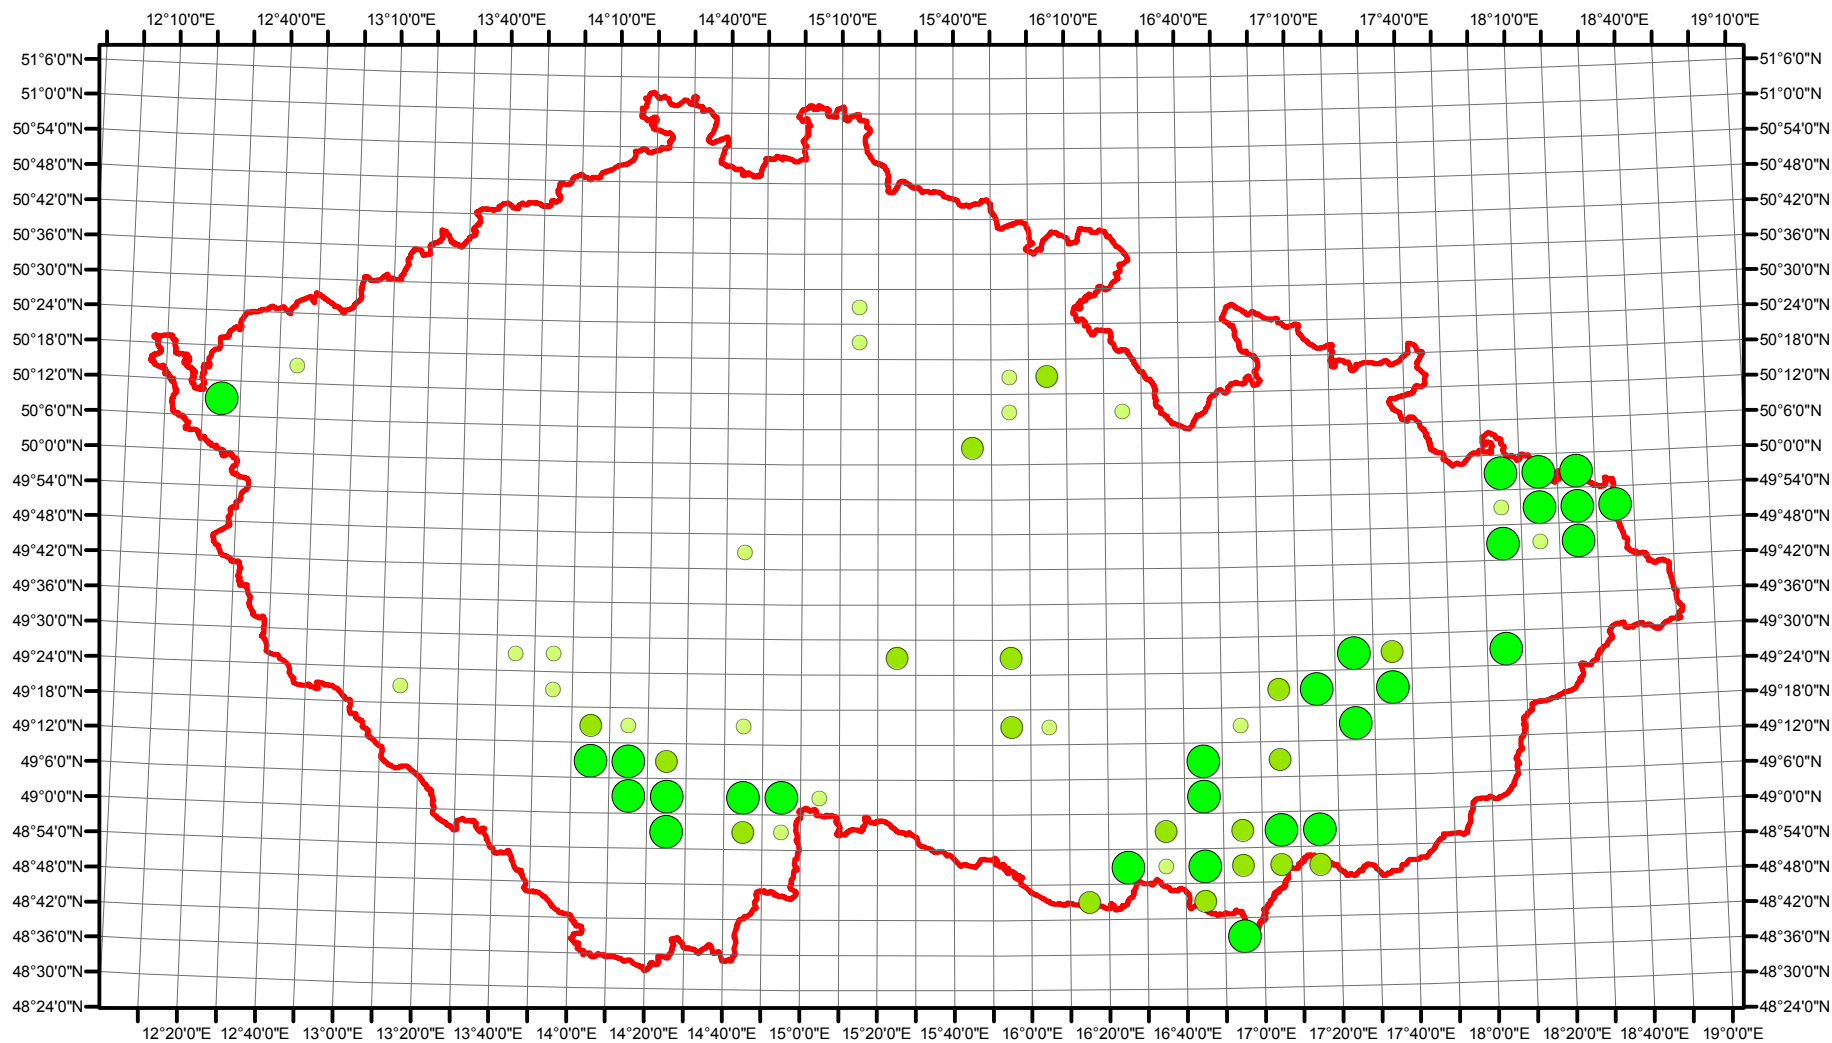

# Rozsireni Tringa totanus v CR v letech 1985 - 1989

Vstupní ornitologická data:  
(C) Vladimír Bejček a Karel Šťastný  
GIS zpracování:  
(C) Petra Šimová  
Fakulta životního prostředí ČZU 2012

0 15 30 60 90 120 Kilometry

- Možné hnízdění
- Pravděpodobné hnízdění
- Prokázané hnízdění
- Hranice ČR

# Rozsireni Tringa totanus v CR v letech 2001 - 2003

Vstupní ornitologická data:  
 (C) Vladimír Bejček a Karel Šťastný  
 GIS zpracování:  
 (C) Petra Šimová  
 Fakulta životního prostředí ČZU 2012

- Možné hnízdění
- Pravděpodobné hnízdění
- Prokázané hnízdění
- Hranice ČR