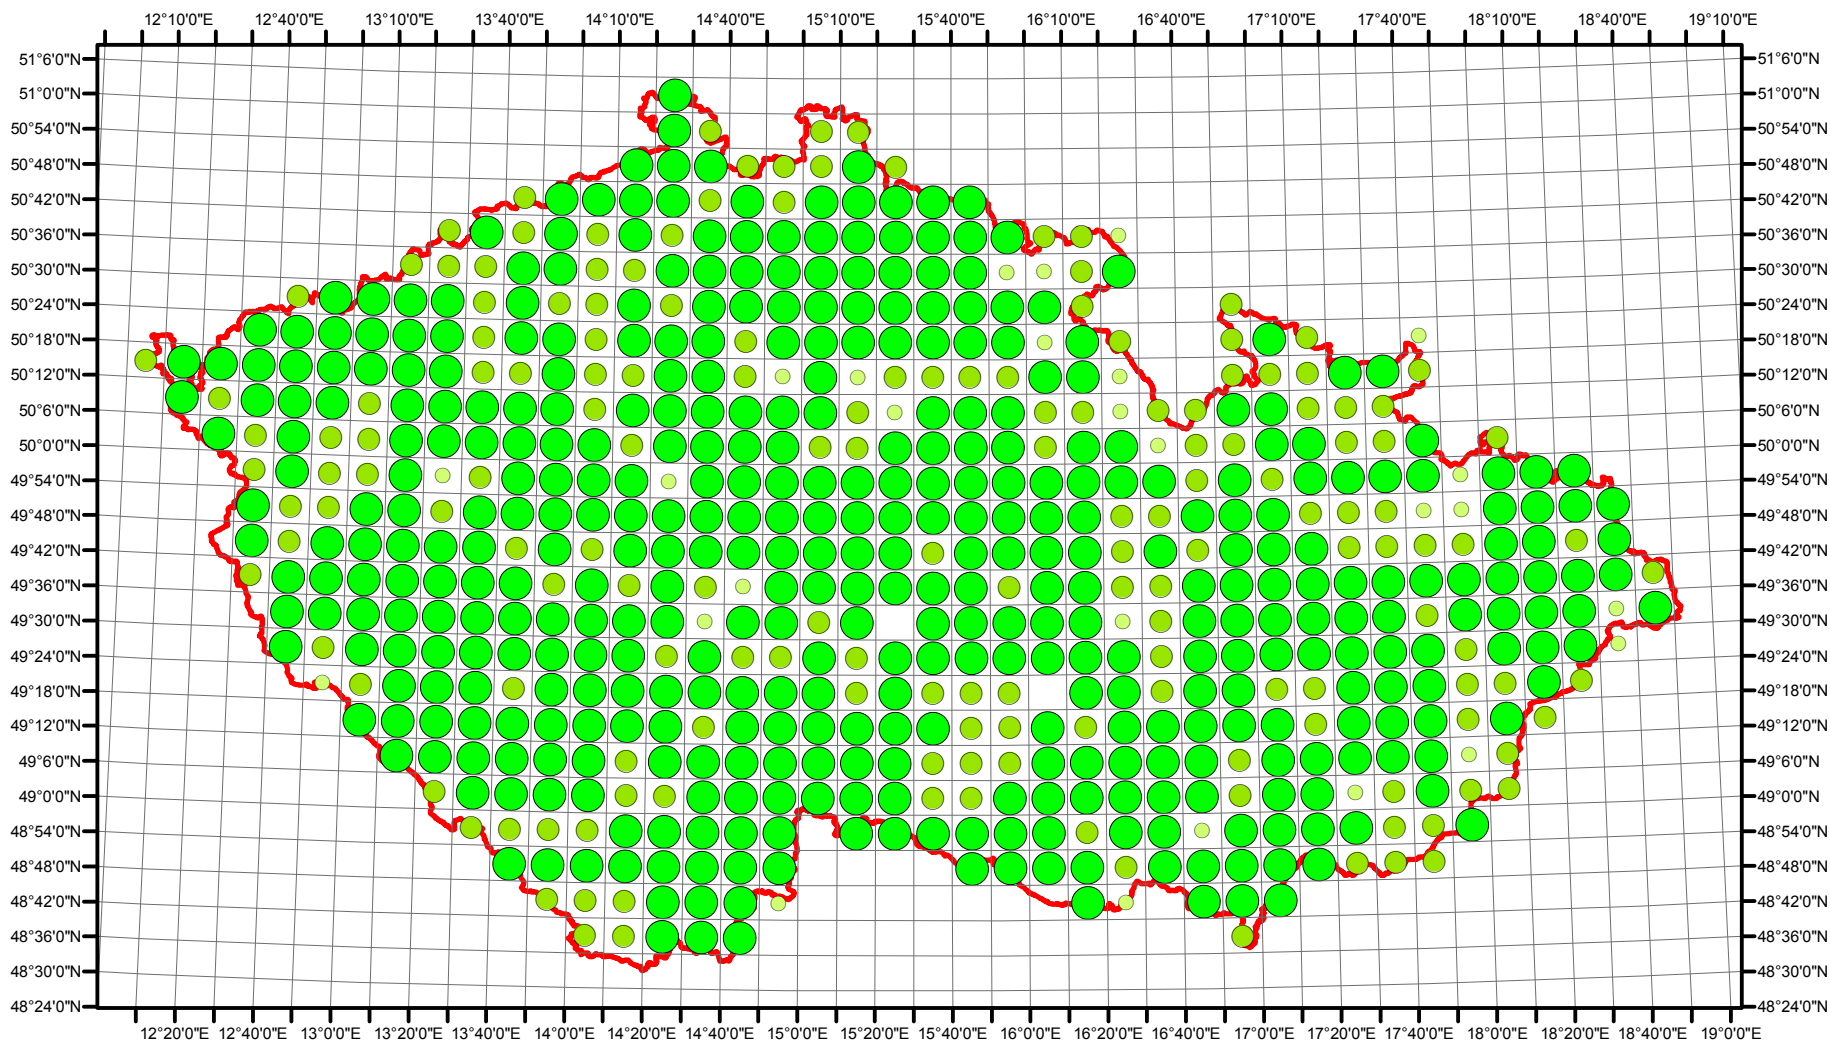

Rozsireni Troglodytes troglodytes v CR v letech 1985 - 1989

Vstupní ornitologická data:
(C) Vladimír Bejček a Karel Šťastný
GIS zpracování:
(C) Petra Šimová
Fakulta životního prostředí ČZU 2012

- Možné hnízdění
- Pravděpodobné hnízdění
- Prokázané hnízdění
- Hranice ČR

Rozsireni Troglodytes troglodytes v CR v letech 2001 - 2003

Vstupní ornitologická data:
 (C) Vladimír Bejček a Karel Šťastný
 GIS zpracování:
 (C) Petra Šimová
 Fakulta životního prostředí ČZU 2012

0 15 30 60 90 120 Kilometry

- Možné hnízdění
- Pravděpodobné hnízdění
- Prokázané hnízdění
- Hranice ČR