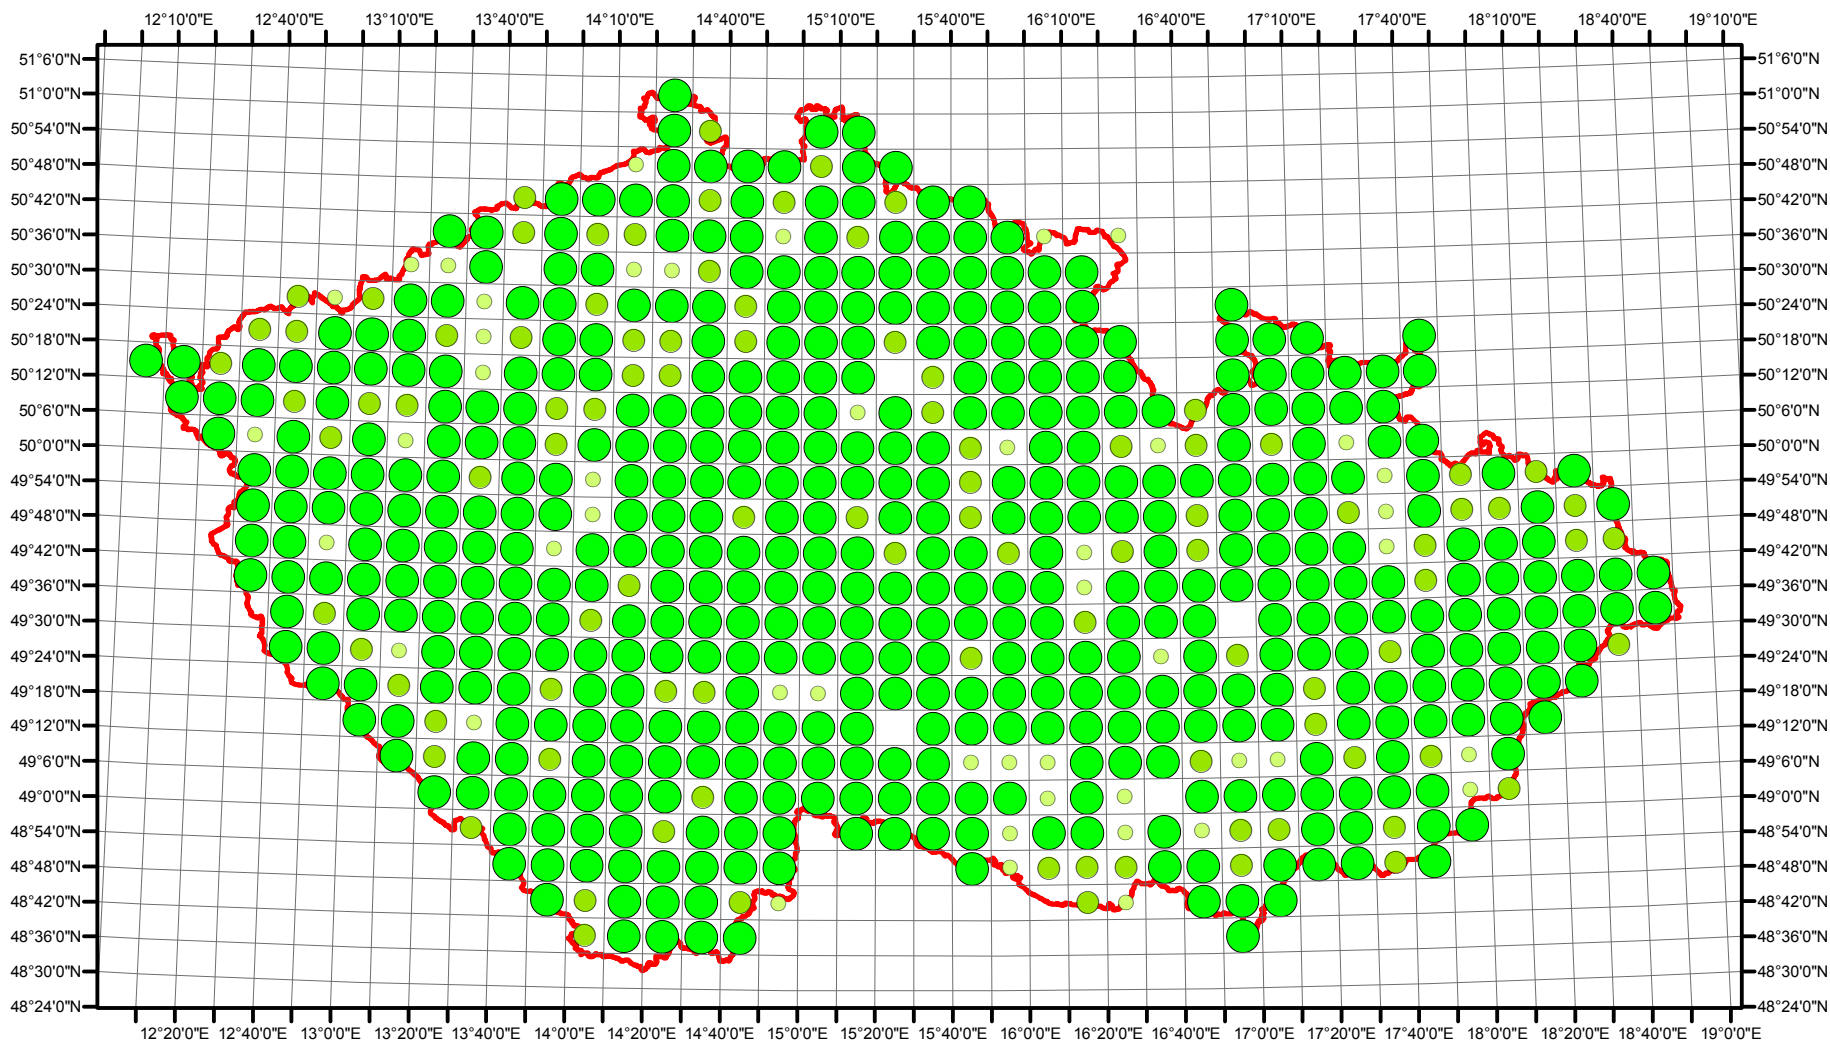

Rozsireni Troglodytes troglodytes v CR v letech 1985 - 1989

Vstupní ornitologická data:
(C) Vladimír Bejček a Karel Šťastný
GIS zpracování:
(C) Petra Šimová
Fakulta životního prostředí ČZU 2012

- Možné hnízdění
- Pravděpodobné hnízdění
- Prokázané hnízdění
- Hranice ČR

Rozsireni Troglodytes troglodytes v CR v letech 2001 - 2003

Vstupní ornitologická data:
 (C) Vladimír Bejček a Karel Šťastný
 GIS zpracování:
 (C) Petra Šimová
 Fakulta životního prostředí ČZU 2012

0 15 30 60 90 120 Kilometry

- Možné hnízdění
- Pravděpodobné hnízdění
- Prokázané hnízdění
- Hranice ČR