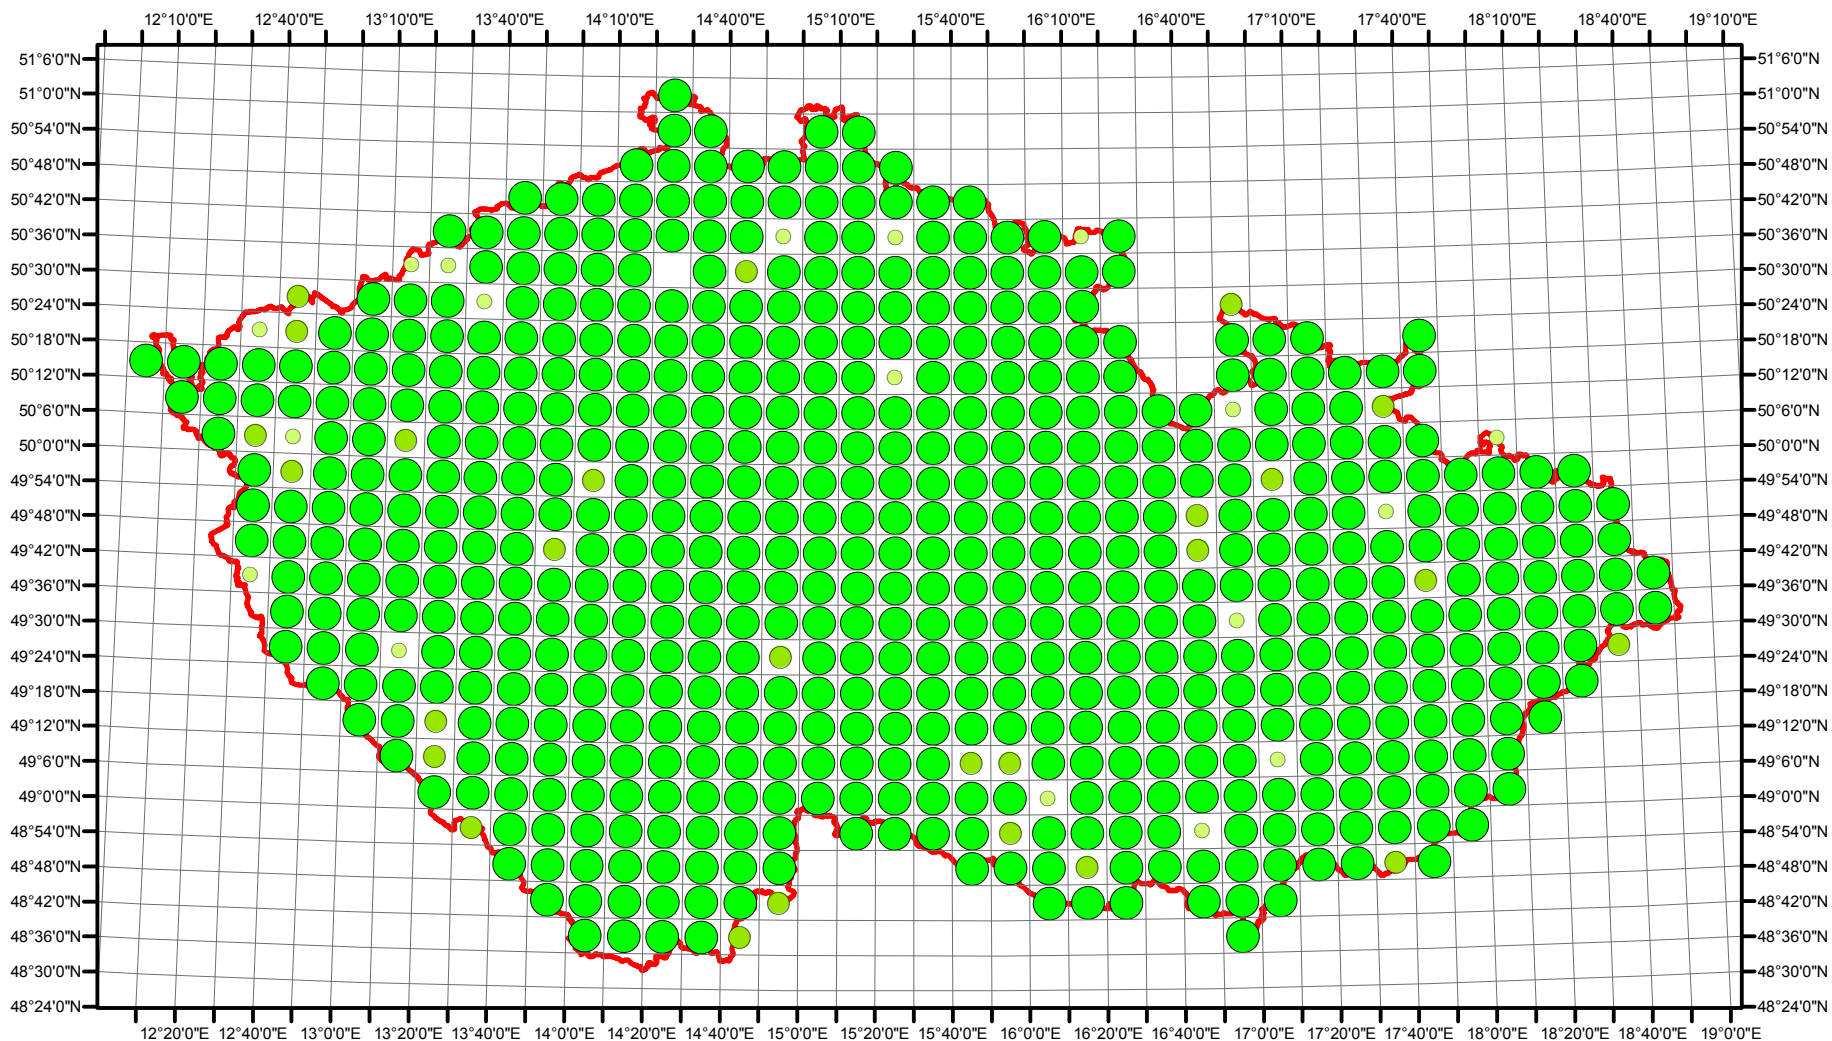

Rozsireni Turdus philomelos v CR v letech 1985 - 1989

Vstupní ornitologická data:
(C) Vladimír Bejček a Karel Šťastný
GIS zpracování:
(C) Petra Šimová
Fakulta životního prostředí ČZU 2012

0 15 30 60 90 120 Kilometry

- Možné hnízdění
- Pravděpodobné hnízdění
- Prokázané hnízdění
- Hranice ČR

Rozsireni Turdus philomelos v CR v letech 2001 - 2003

Vstupní ornitologická data:
(C) Vladimír Bejček a Karel Šťastný
GIS zpracování:
(C) Petra Šimová
Fakulta životního prostředí ČZU 2012

- Možné hnízdění
- Pravděpodobné hnízdění
- Prokázané hnízdění
- Hranice ČR