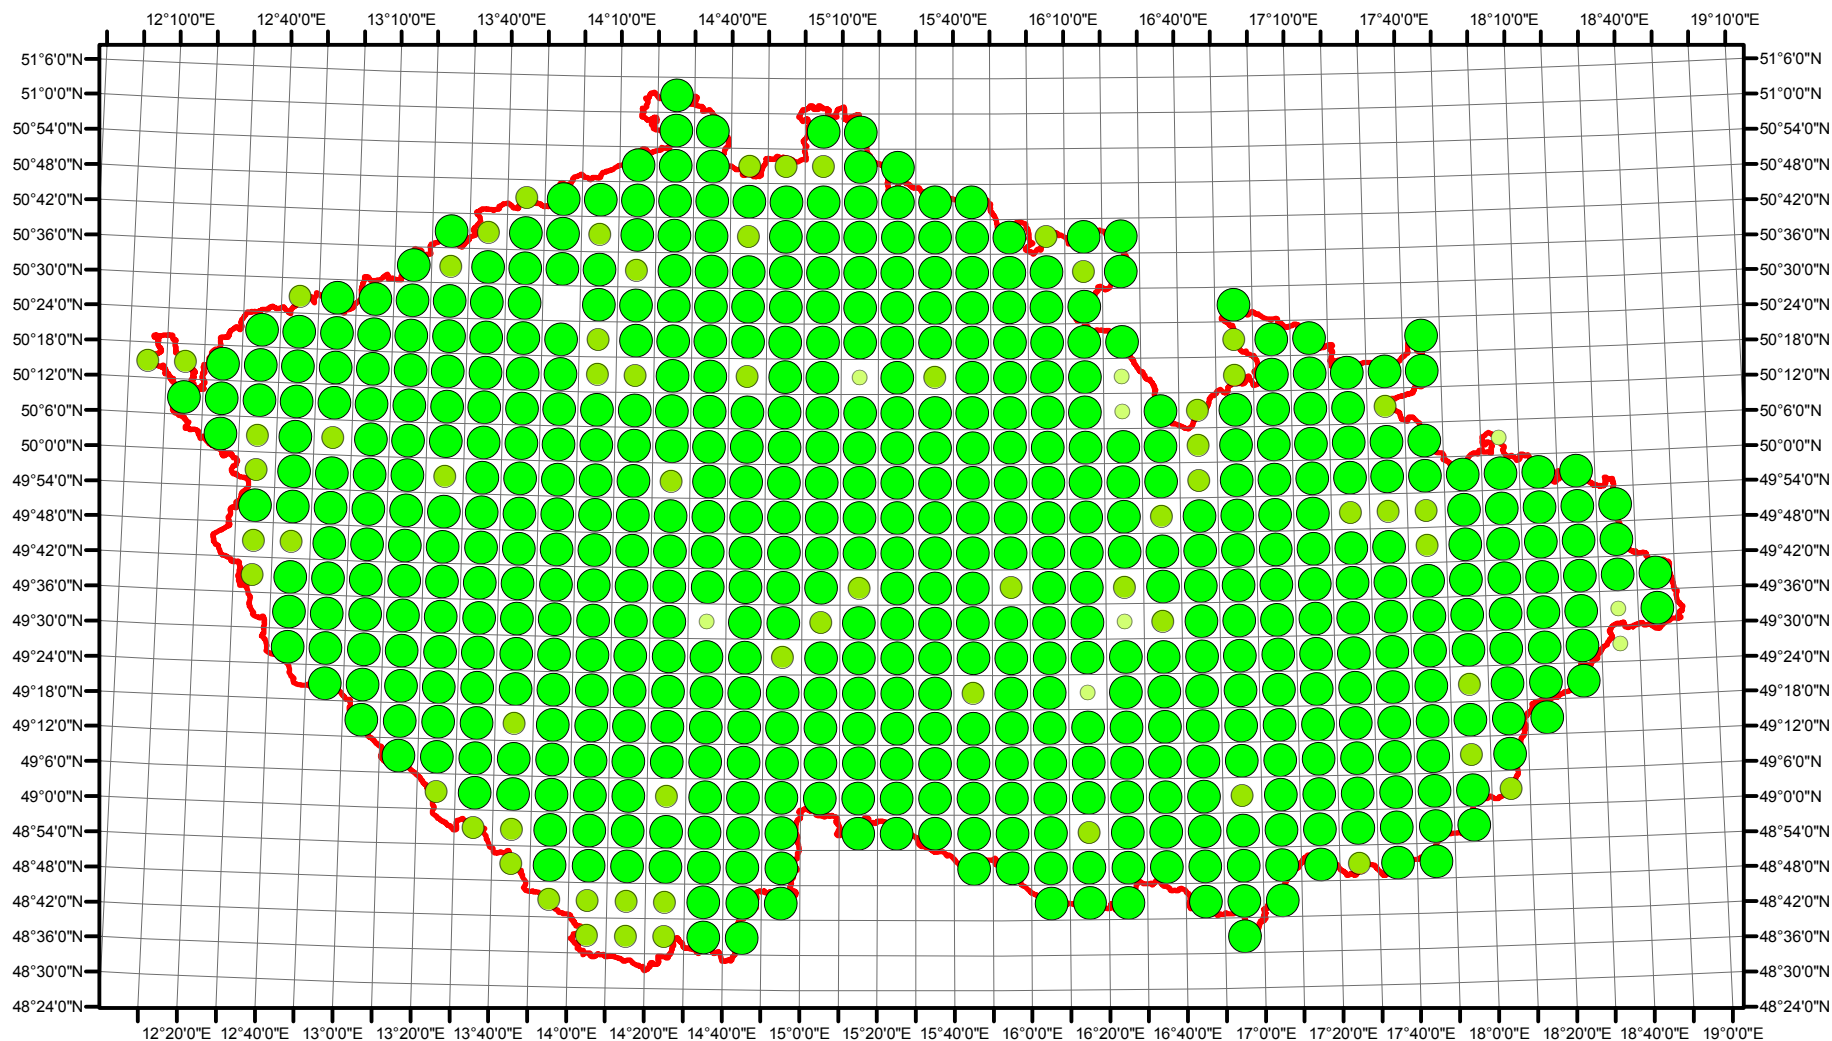

Rozsireni Turdus philomelos v CR v letech 1985 - 1989

Vstupní ornitologická data:
(C) Vladimír Bejček a Karel Šťastný
GIS zpracování:
(C) Petra Šimová
Fakulta životního prostředí ČZU 2012

0 15 30 60 90 120 Kilometry

- Možné hnízdění
- Pravděpodobné hnízdění
- Prokázané hnízdění
- Hranice ČR

Rozsireni Turdus philomelos v CR v letech 2001 - 2003

Vstupní ornitologická data:
(C) Vladimír Bejček a Karel Šťastný
GIS zpracování:
(C) Petra Šimová
Fakulta životního prostředí ČZU 2012

- Možné hnízdění
- Pravděpodobné hnízdění
- Prokázané hnízdění
- Hranice ČR