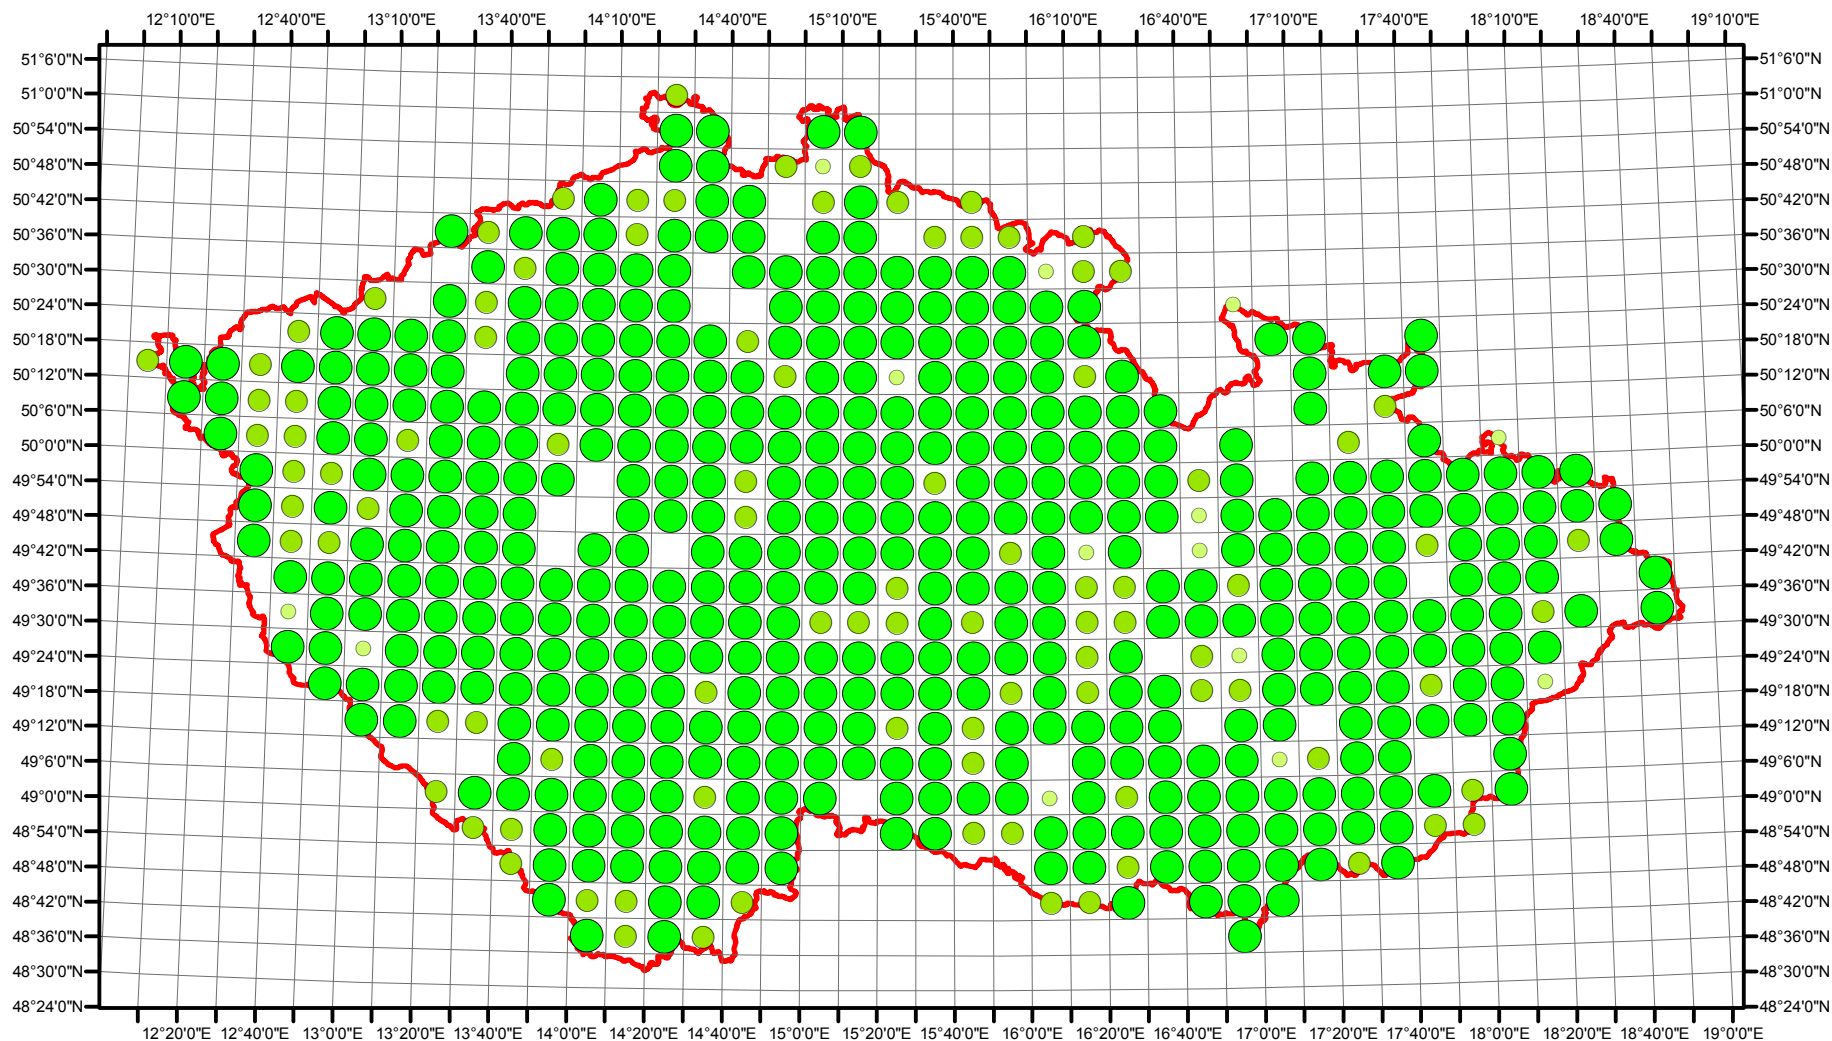

Rozsireni Vanellus vanellus v CR v letech 1985 - 1989

Vstupní ornitologická data:
(C) Vladimír Bejček a Karel Šťastný
GIS zpracování:
(C) Petra Šimová
Fakulta životního prostředí ČZU 2012

0 15 30 60 90 120 Kilometry

- Možné hnízdění
- Pravděpodobné hnízdění
- Prokázané hnízdění
- Hranice ČR

Rozsireni Vanellus vanellus v CR v letech 2001 - 2003

Vstupní ornitologická data:
(C) Vladimír Bejček a Karel Šťastný
GIS zpracování:
(C) Petra Šimová
Fakulta životního prostředí ČZU 2012

- Možné hnízdění
- Pravděpodobné hnízdění
- Prokázané hnízdění
- Hranice ČR