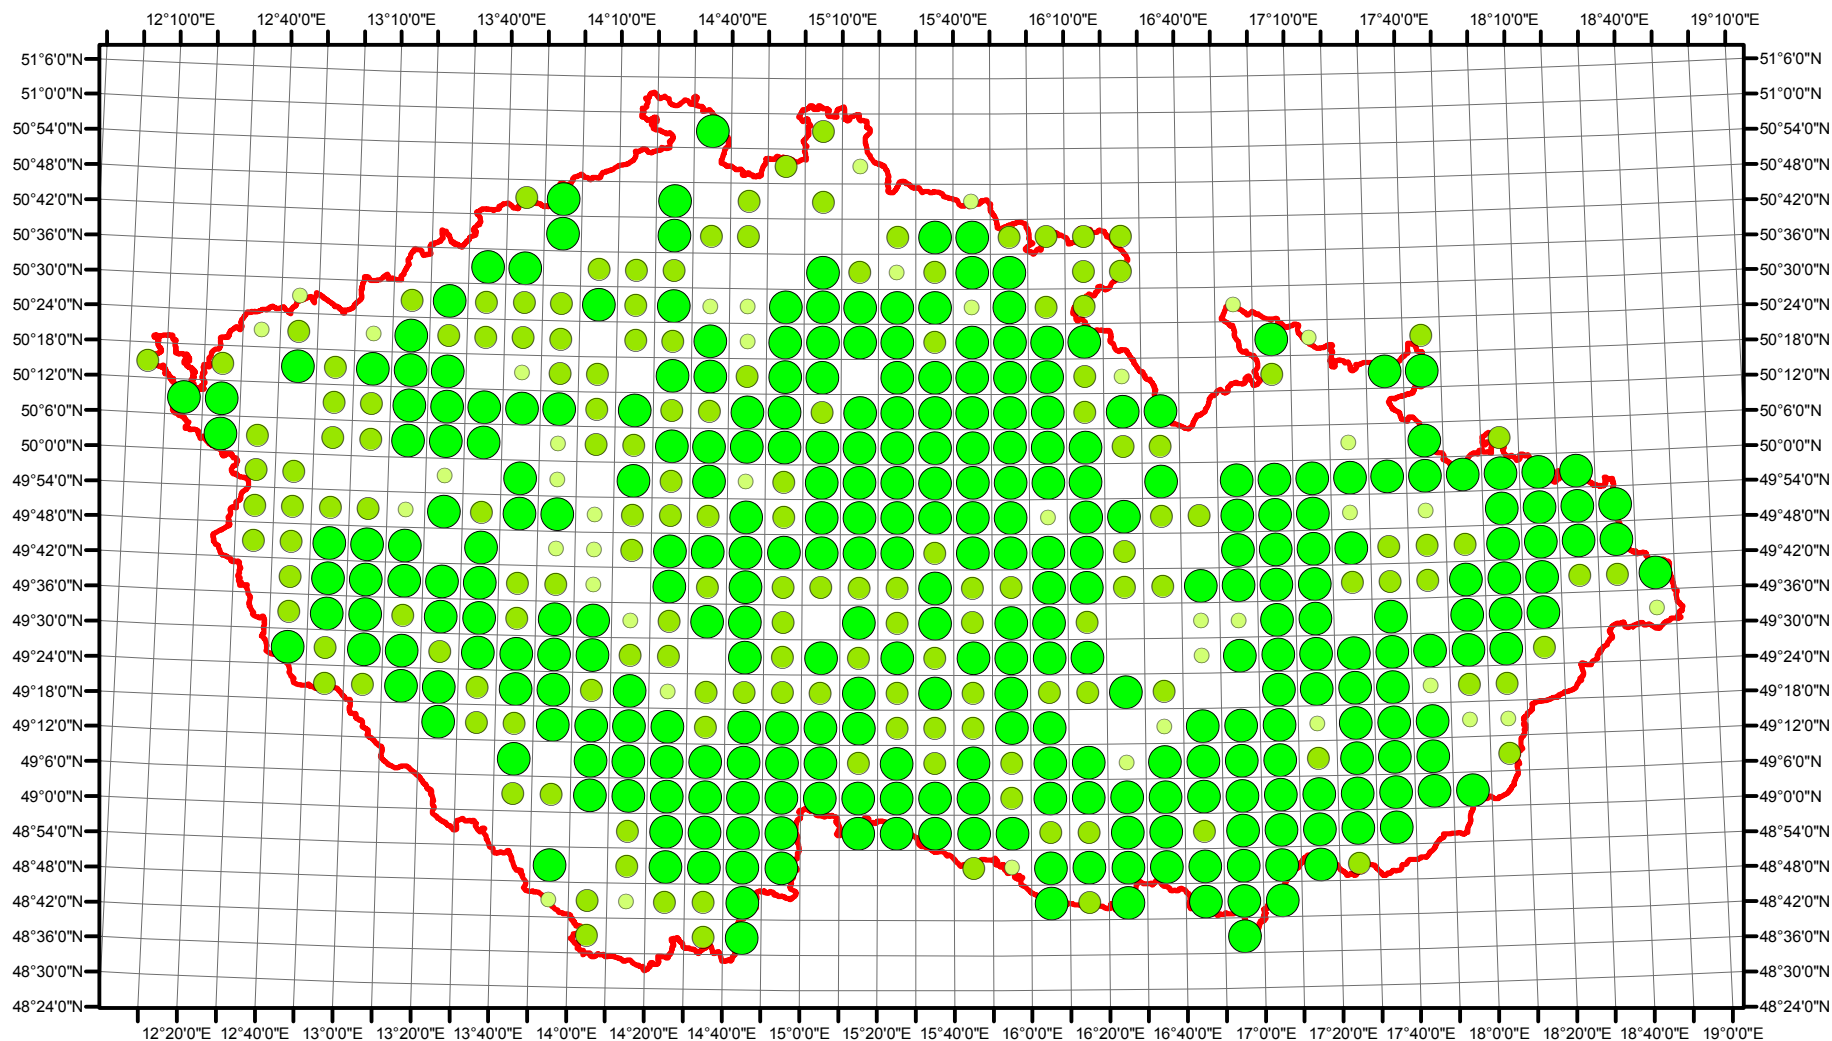

Rozsireni Vanellus vanellus v CR v letech 1985 - 1989

Vstupní ornitologická data:
(C) Vladimír Bejček a Karel Šťastný
GIS zpracování:
(C) Petra Šimová
Fakulta životního prostředí ČZU 2012

0 15 30 60 90 120 Kilometry

- Možné hnízdění
- Pravděpodobné hnízdění
- Prokázané hnízdění
- Hranice ČR

Rozsireni Vanellus vanellus v CR v letech 2001 - 2003

Vstupní ornitologická data:
(C) Vladimír Bejček a Karel Šťastný
GIS zpracování:
(C) Petra Šimová
Fakulta životního prostředí ČZU 2012

- Možné hnízdění
- Pravděpodobné hnízdění
- Prokázané hnízdění
- Hranice ČR