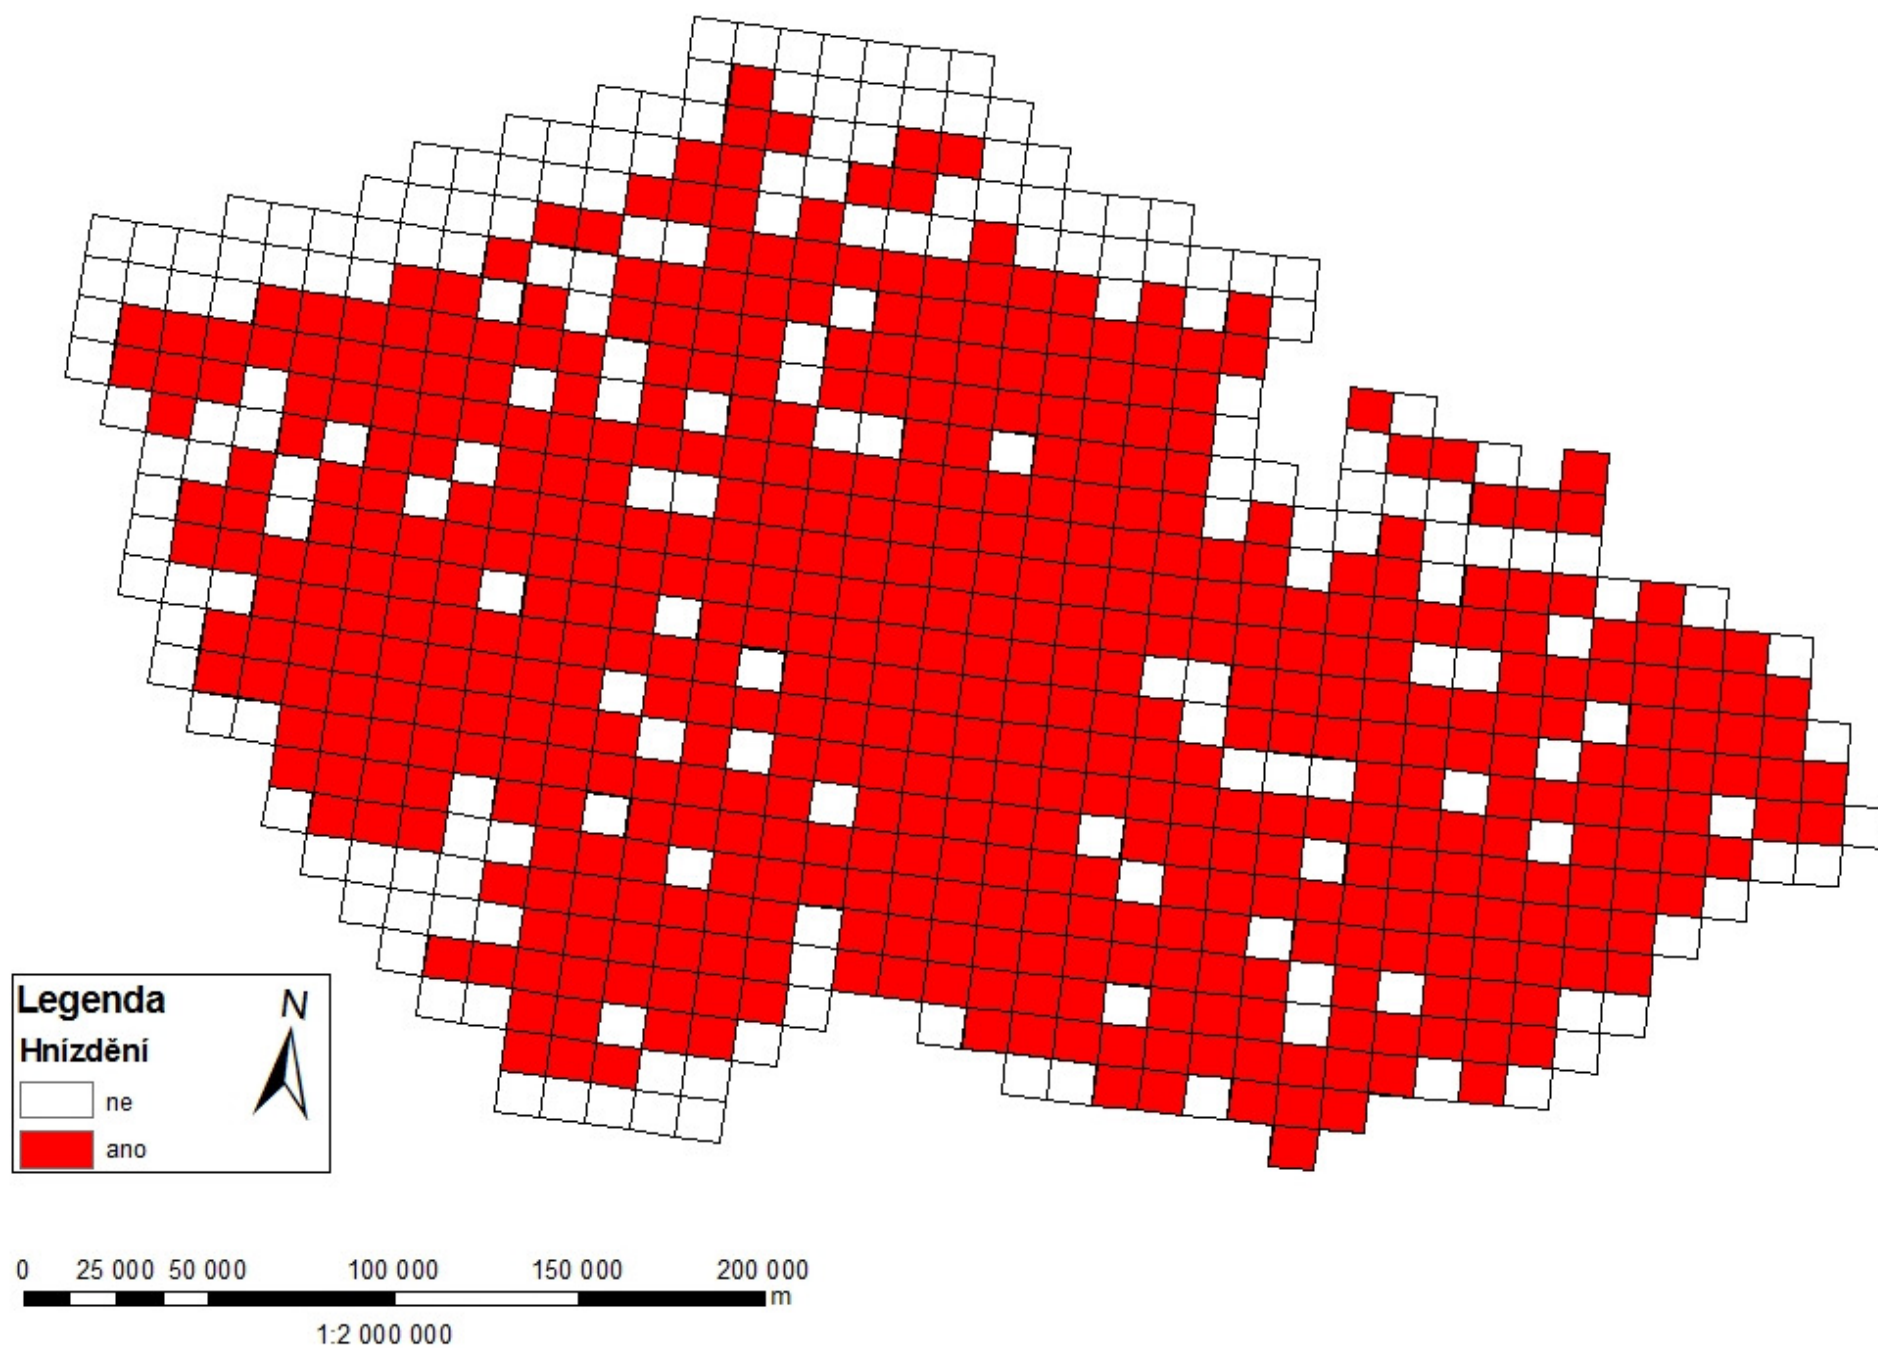

Hnízdní rozšíření ledňáčka říčního (Alcedo atthis) na území České republiky v letech 2001-2003