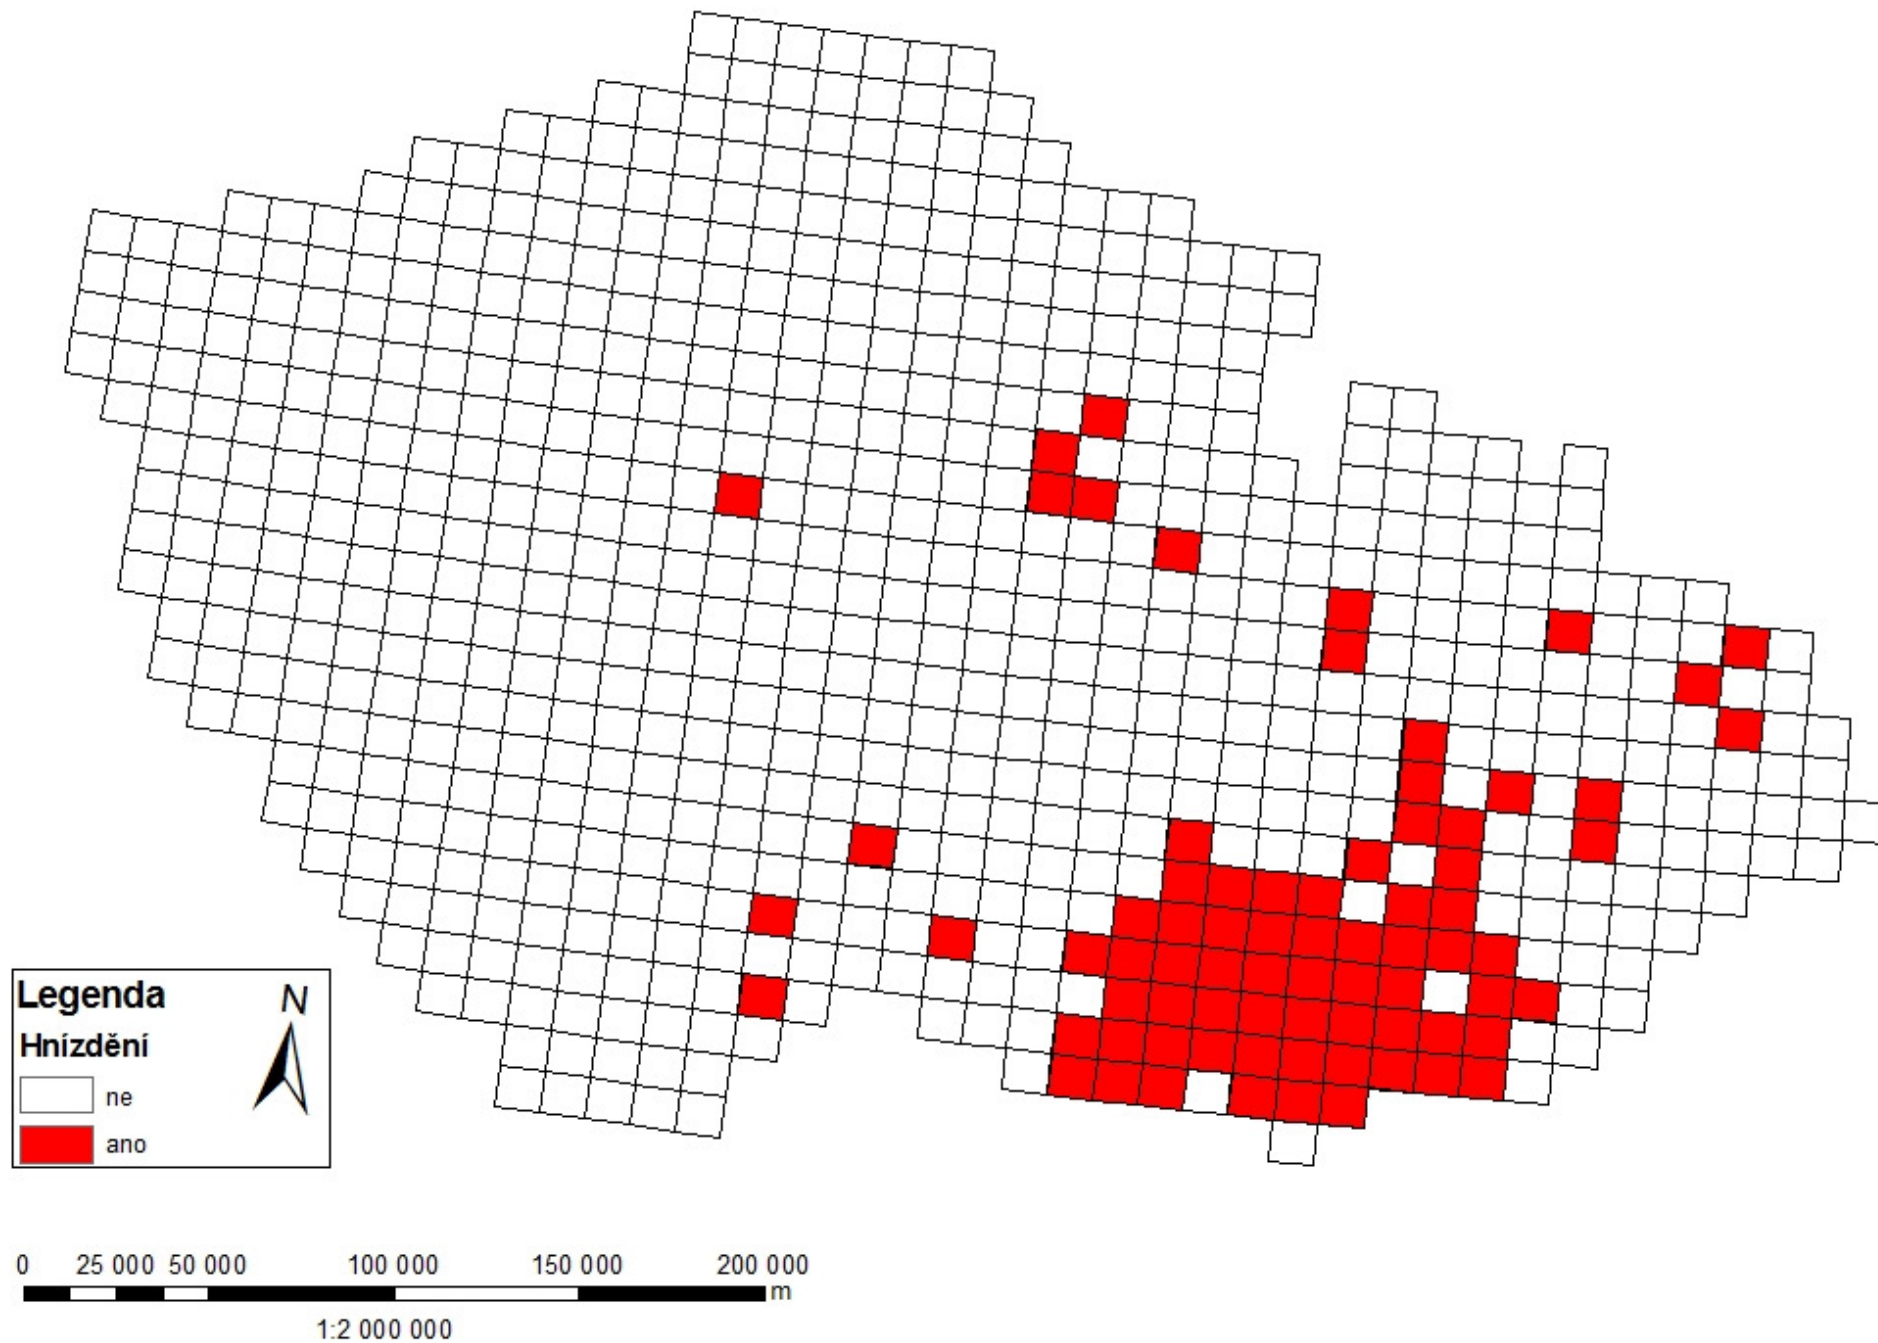

Rozšíření strakapouda jižního (*Dendrocopos syriacus*) na území České republiky

Distribution map and range size of Syrian Woodpecker (*Dendrocopos syriacus*) in Czech Republic

Ing. Lucie Šmejdová

Česká zemědělská univerzita v Praze, Fakulta životního prostředí, Katedra ekologie

Anotace:

Mapový soubor ukazuje rozšíření strakapouda jižního (*Dendrocopos syriacus*) na území České republiky v letech 2000 – 2012 v kvadrátech o rozloze 10 x 10 km. Tato data vycházejí z původního mapování v letech 2001 – 2003, které bylo prováděno v kvadrátech o velikosti 10' východní délky x 6' severní šířky. Zároveň byla provedena aktualizace s využitím dat AOPK a ČSO. Výsledný soubor je využit jako podklad pro druhový report dle článku 12 směrnice o ptácích.

Annotation:

The map collection shows distribution of Syrian Woodpecker (*Dendrocopos syriacus*) in the Czech Republic. Mapping was performed during a period of 2000 – 2012 in the areas of 10 x 10 km. These data come from original mapping in 2001 – 2003 and from Nature Conservation Agency of the Czech Republic and Czech Society for Ornithology. The results will be used for bird report according to Article 12 of Bird Directive.

Autor: Lucie Šmejdová

Rok vydání mapového souboru: 2012

Hnízdní rozšíření strakapouda jižního (*Dendrocopos syriacus*) na území České republiky v letech 2001-2003

Rozšíření strakapouda jižního (*Dendrocopos syriacus*) na území České republiky.