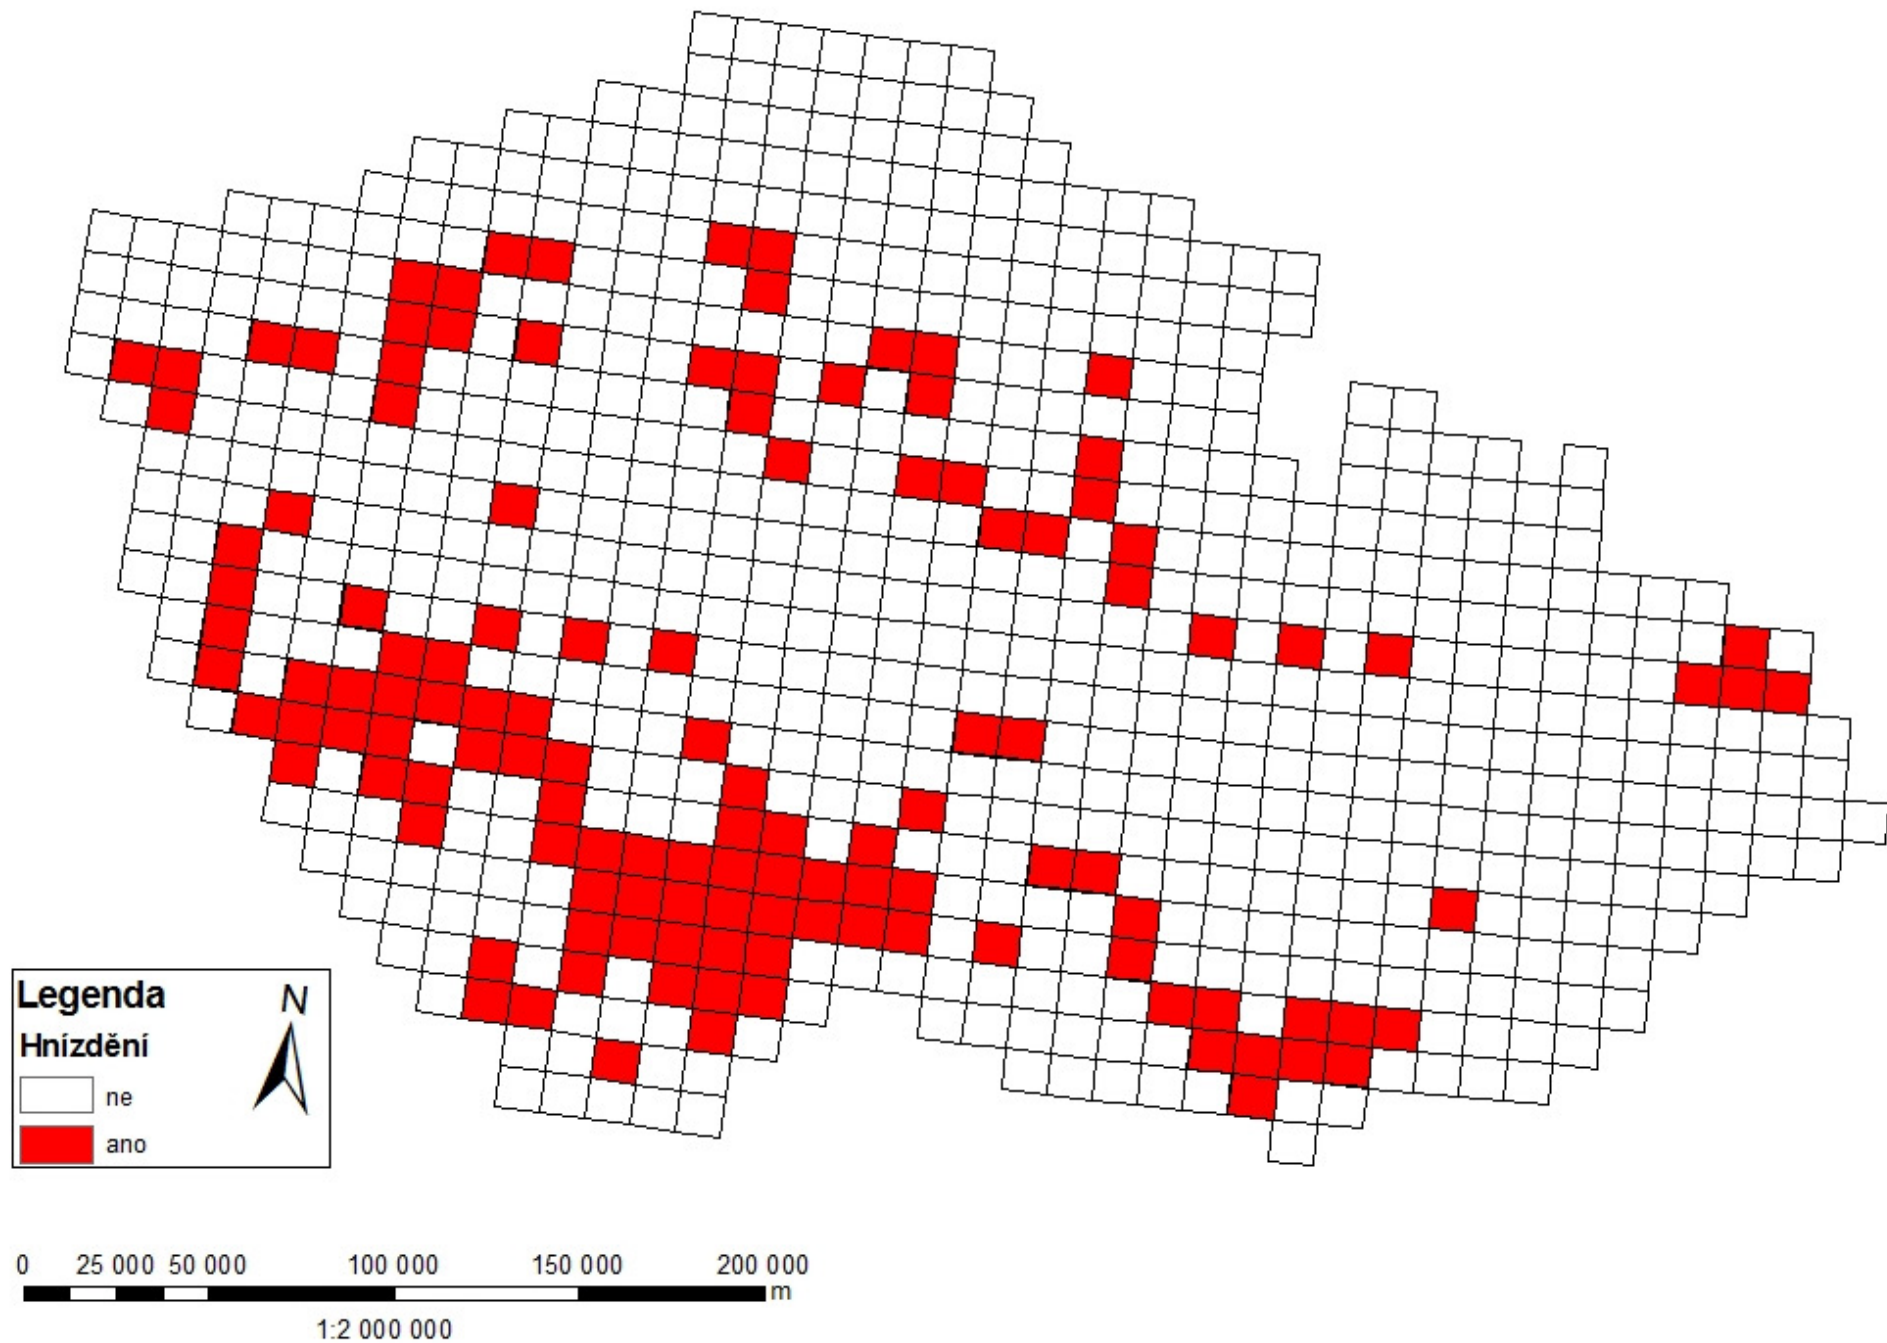

Hnízdní rozšíření slavíka modráčka středoevropského (*Luscinia svecica cyanecula*) na území České republiky v letech 2001-2003