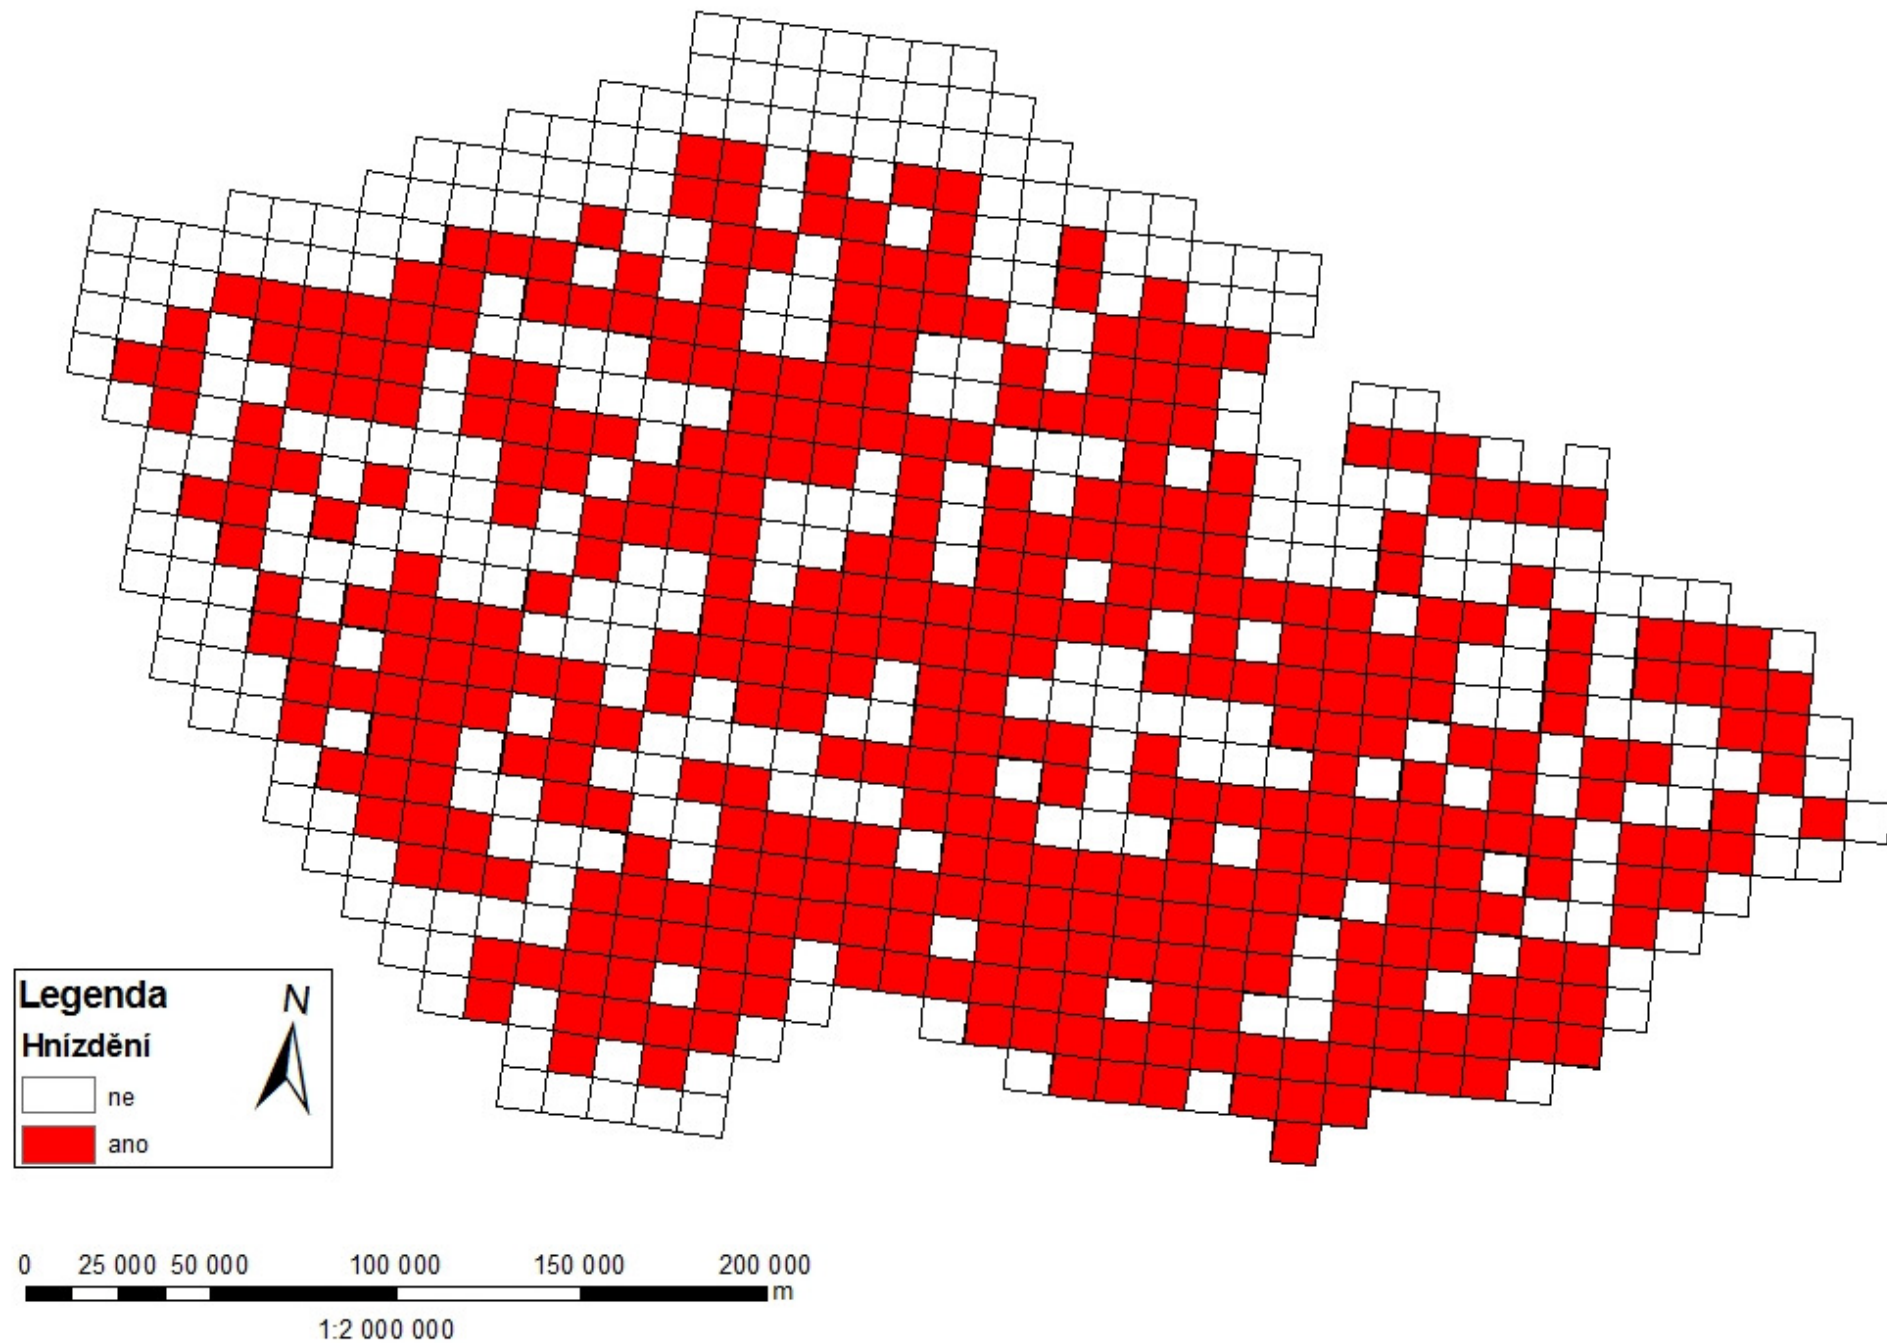

Rozšíření včelojeda lesního (*Pernis apivorus*) na území České republiky

Distribution map and range size of Honey Buzzard (*Pernis apivorus*) in Czech Republic

Ing. Lucie Šmejdová

Česká zemědělská univerzita v Praze, Fakulta životního prostředí, Katedra ekologie

Anotace:

Mapový soubor ukazuje rozšíření včelojeda lesního (*Pernis apivorus*) na území České republiky v letech 2000 – 2012 v kvadrátech o rozloze 10 x 10 km. Tato data vycházejí z původního mapování v letech 2001 – 2003, které bylo prováděno v kvadrátech o velikosti 10' východní délky x 6' severní šířky. Zároveň byla provedena aktualizace s využitím dat AOPK a ČSO. Výsledný soubor je využit jako podklad pro druhový report dle článku 12 směrnice o ptácích.

Annotation:

The map collection shows distribution of Honey Buzzard (*Pernis apivorus*) in the Czech Republic. Mapping was performed during a period of 2000 – 2012 in the areas of 10 x 10 km. These data come from original mapping in 2001 – 2003 and from Nature Conservation Agency of the Czech Republic and Czech Society for Ornithology. The results will be used for bird report according to Article 12 of Bird Directive.

Autor: Lucie Šmejdová

Rok vydání mapového souboru: 2012

Hnízdní rozšíření včelojeda lesního (*Pernis apivorus*) na území České republiky v letech 2001-2003

Rozšíření včelojeda lesního (*Pernis apivorus*) na území České republiky.