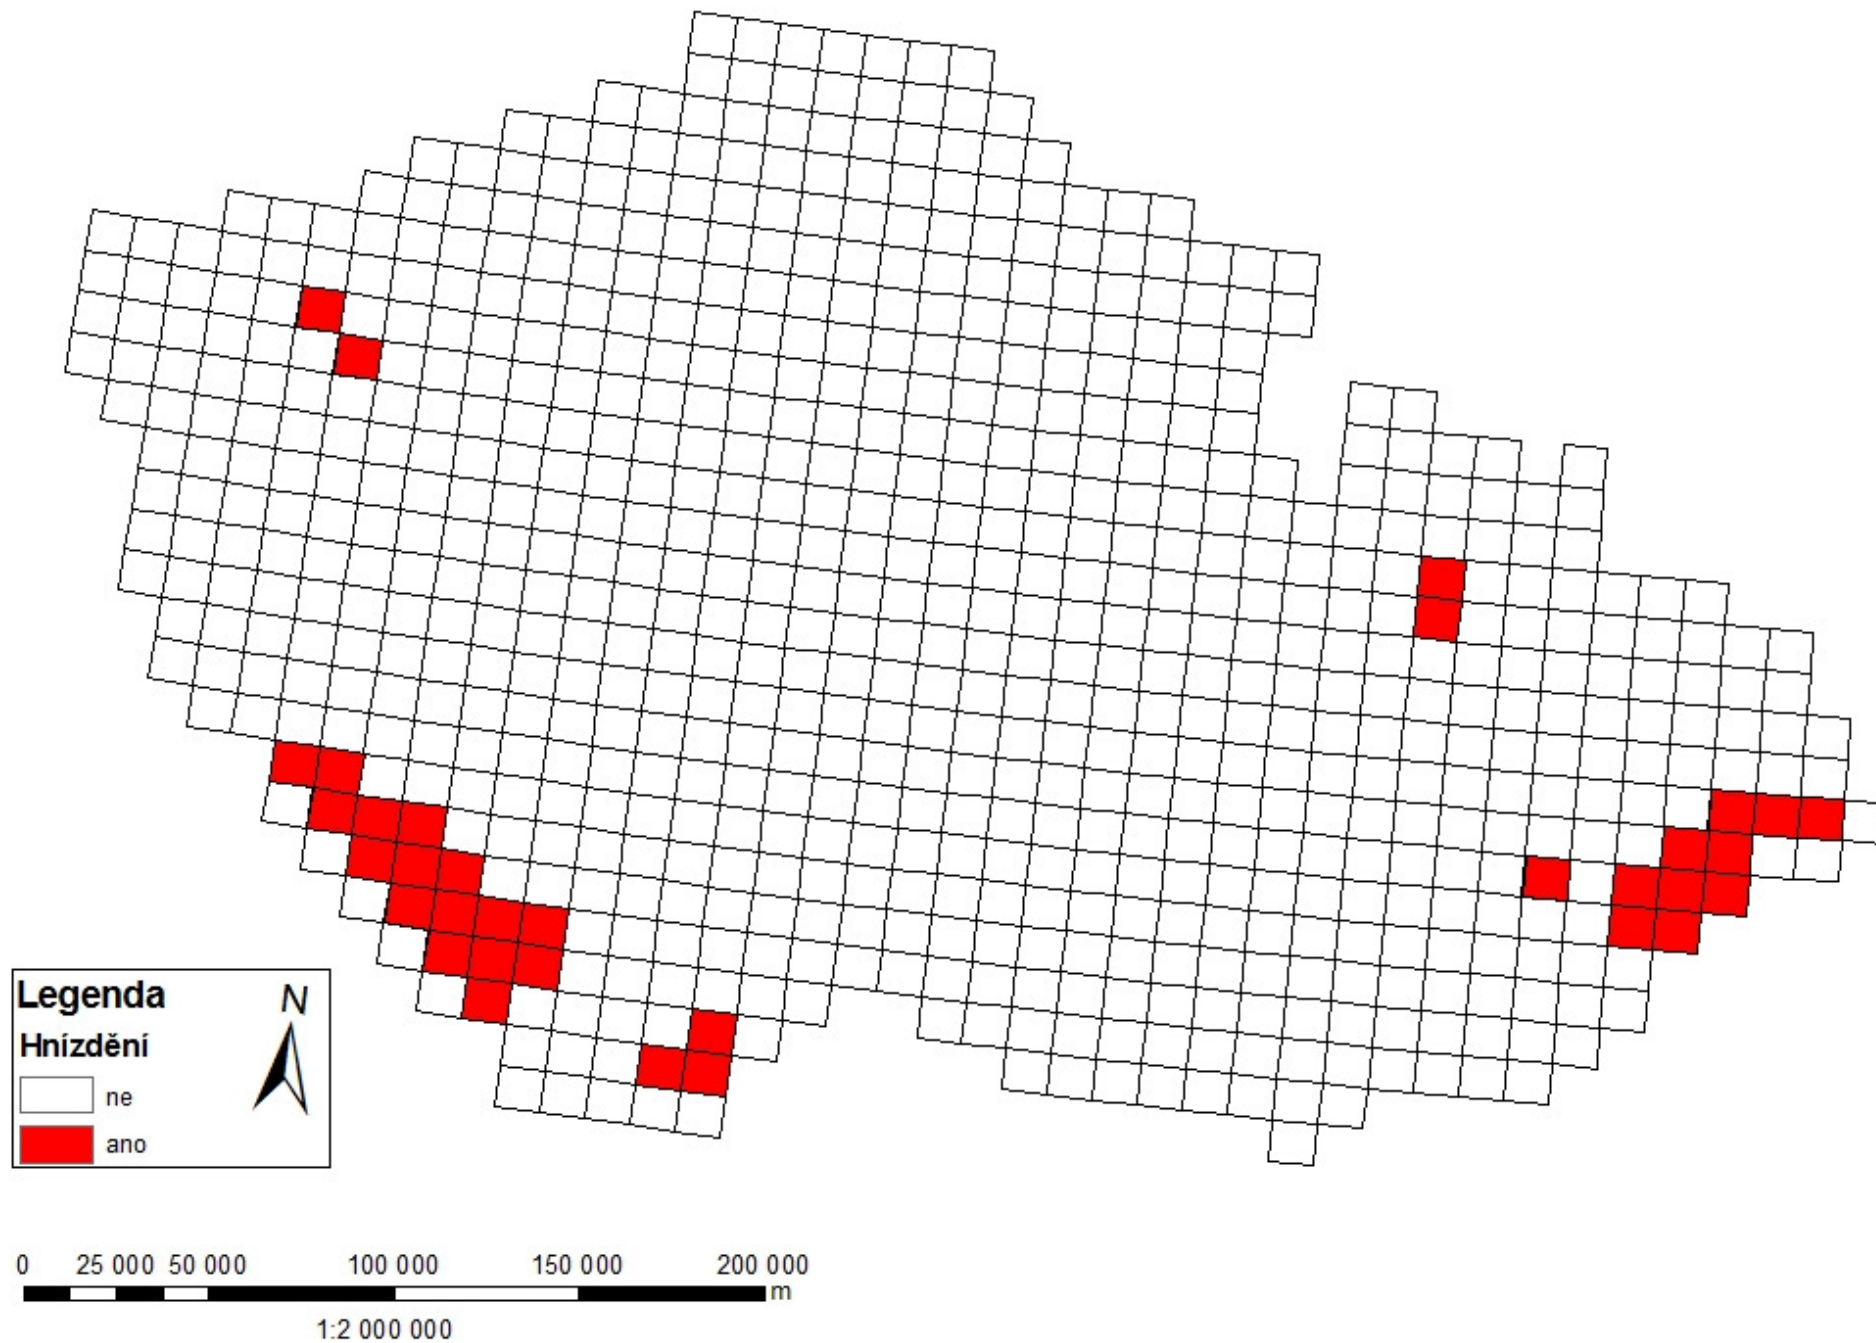

### **Anotace:**

Mapový soubor ukazuje rozšíření datlíka tříprstého (*Picoides tridactylus*) na území České republiky v letech 2000 – 2012 v kvadrátech o rozloze 10 x 10 km. Tato data vycházejí z původního mapování v letech 2001 – 2003, které bylo prováděno v kvadrátech o velikosti 10' východní délky x 6' severní šířky. Zároveň byla provedena aktualizace s využitím dat AOPK a ČSO. Výsledný soubor je využit jako podklad pro druhový report dle článku 12 směrnice o ptácích.

### **Annotation:**

The map collection shows distribution of Three-toed Woodpecker (*Picoides tridactylus*) in the Czech Republic. Mapping was performed during a period of 2000 – 2012 in the areas of 10 x 10 km. These data come from original mapping in 2001 – 2003 and from Nature Conservation Agency of the Czech Republic and Czech Society for Ornithology. The results will be used for bird report according to Article 12 of Bird Directive.

# Hnízdní rozšíření datlíka tříprstého (*Picoides tridactylus*) na území České republiky v letech 2001-2003

# Rozšíření datlíka tříprstého (*Picoides tridactylus*) na území České republiky.