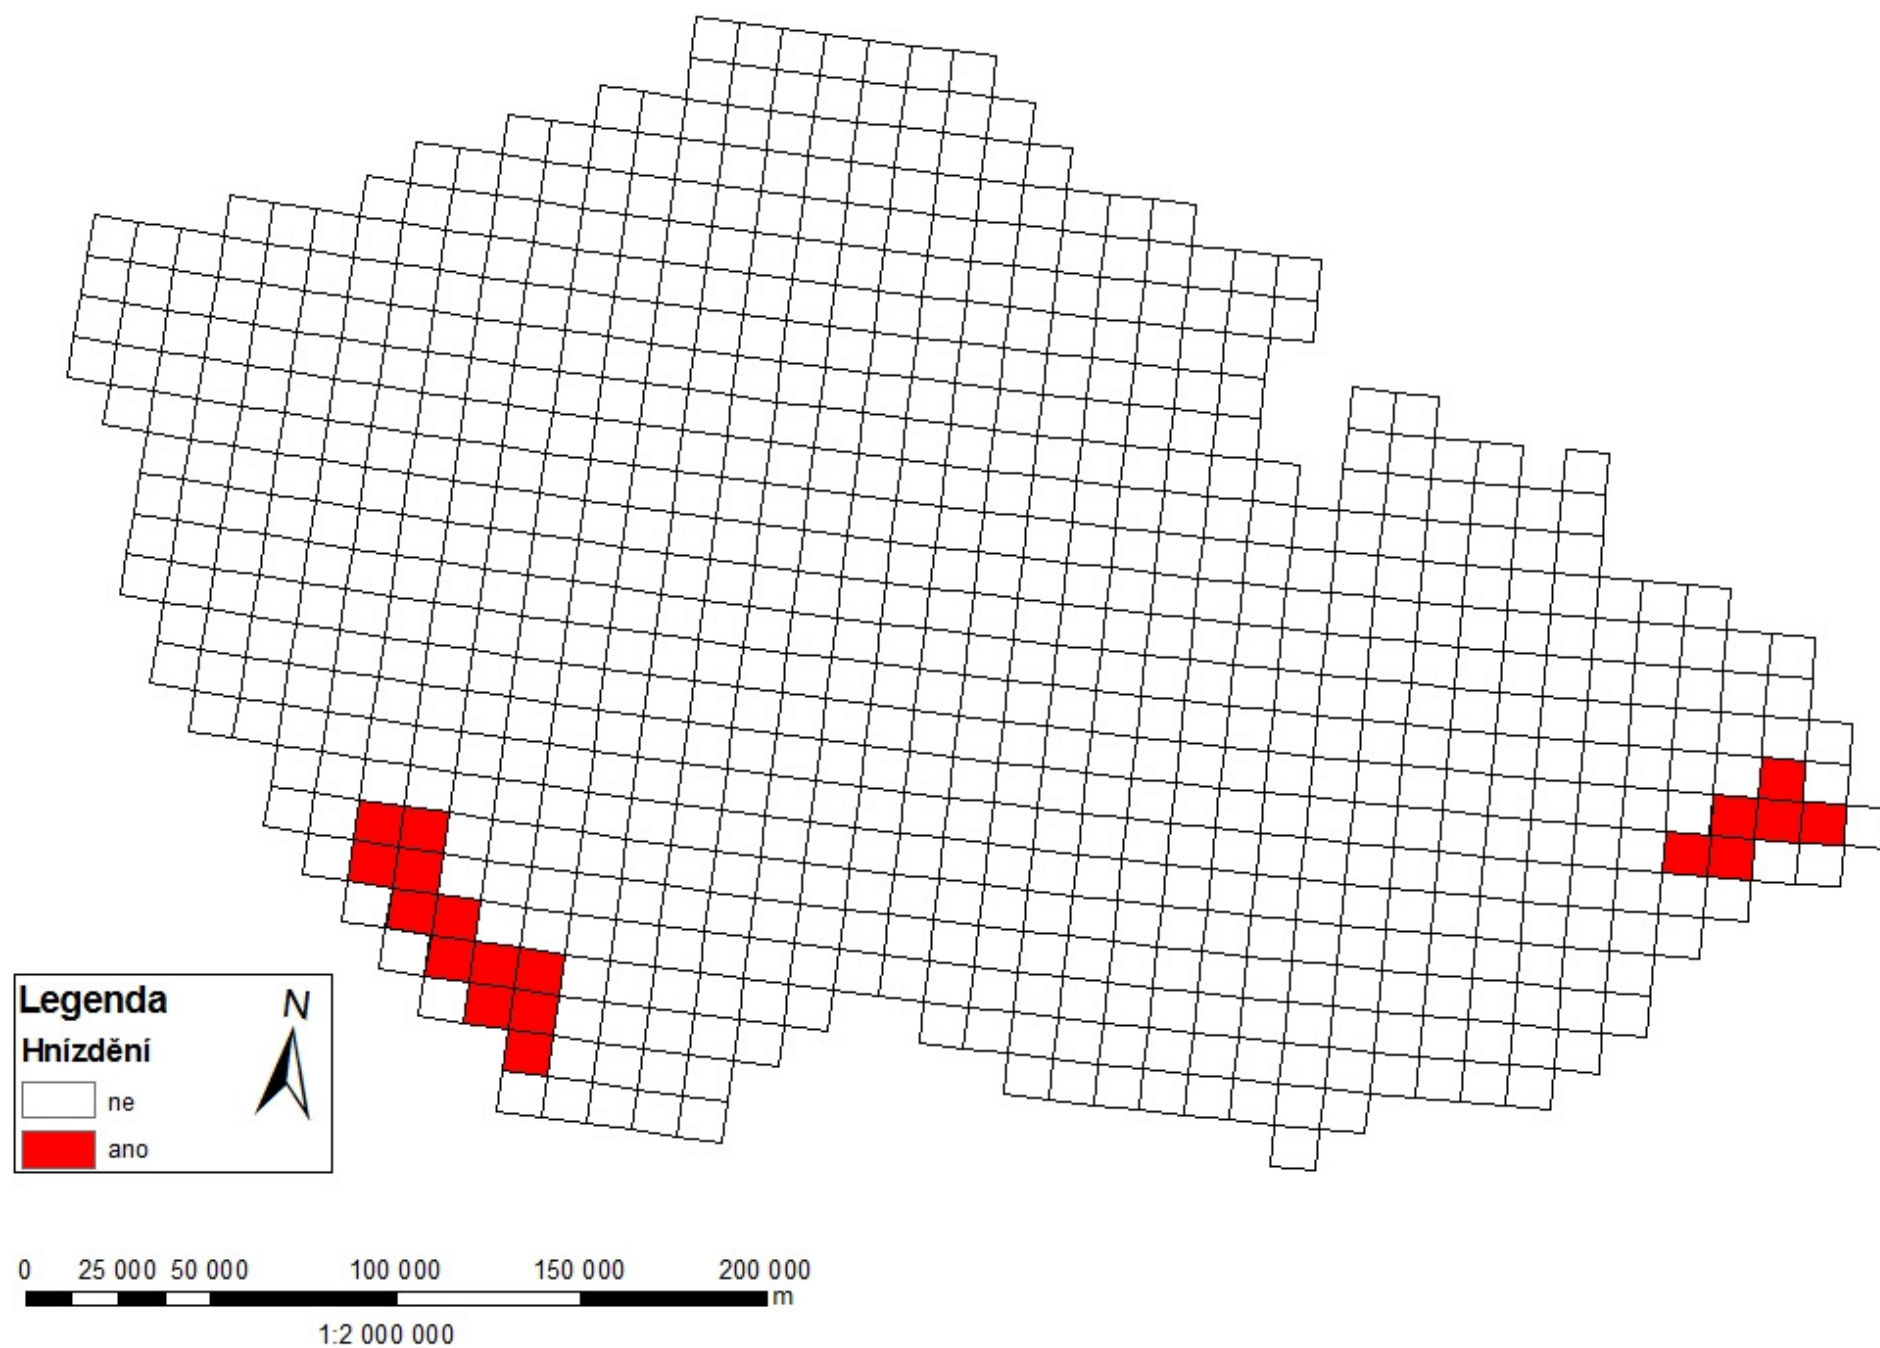

# Rozšíření puštíka bělavého (*Strix uralensis*) na území České republiky

### **Anotace:**

Mapový soubor ukazuje rozšíření puštíka bělavého (*Strix uralensis*) na území České republiky v letech 2000 – 2012 v kvadrátech o rozloze 10 x 10 km. Tato data vycházejí z původního mapování v letech 2001 – 2003, které bylo prováděno v kvadrátech o velikosti 10' východní délky x 6' severní šířky. Zároveň byla provedena aktualizace s využitím dat AOPK a ČSO. Výsledný soubor je využit jako podklad pro druhový report dle článku 12 směrnice o ptácích.

### **Annotation:**

The map collection shows distribution of Ural Owl (*Strix uralensis*) in the Czech Republic. Mapping was performed during a period of 2000 – 2012 in the areas of 10 x 10 km. These data come from original mapping in 2001 – 2003 and from Nature Conservation Agency of the Czech Republic and Czech Society for Ornithology. The results will be used for bird report according to Article 12 of Bird Directive.

# Rozšíření puštíka bělavého (*Strix uralensis*) na území České republiky.