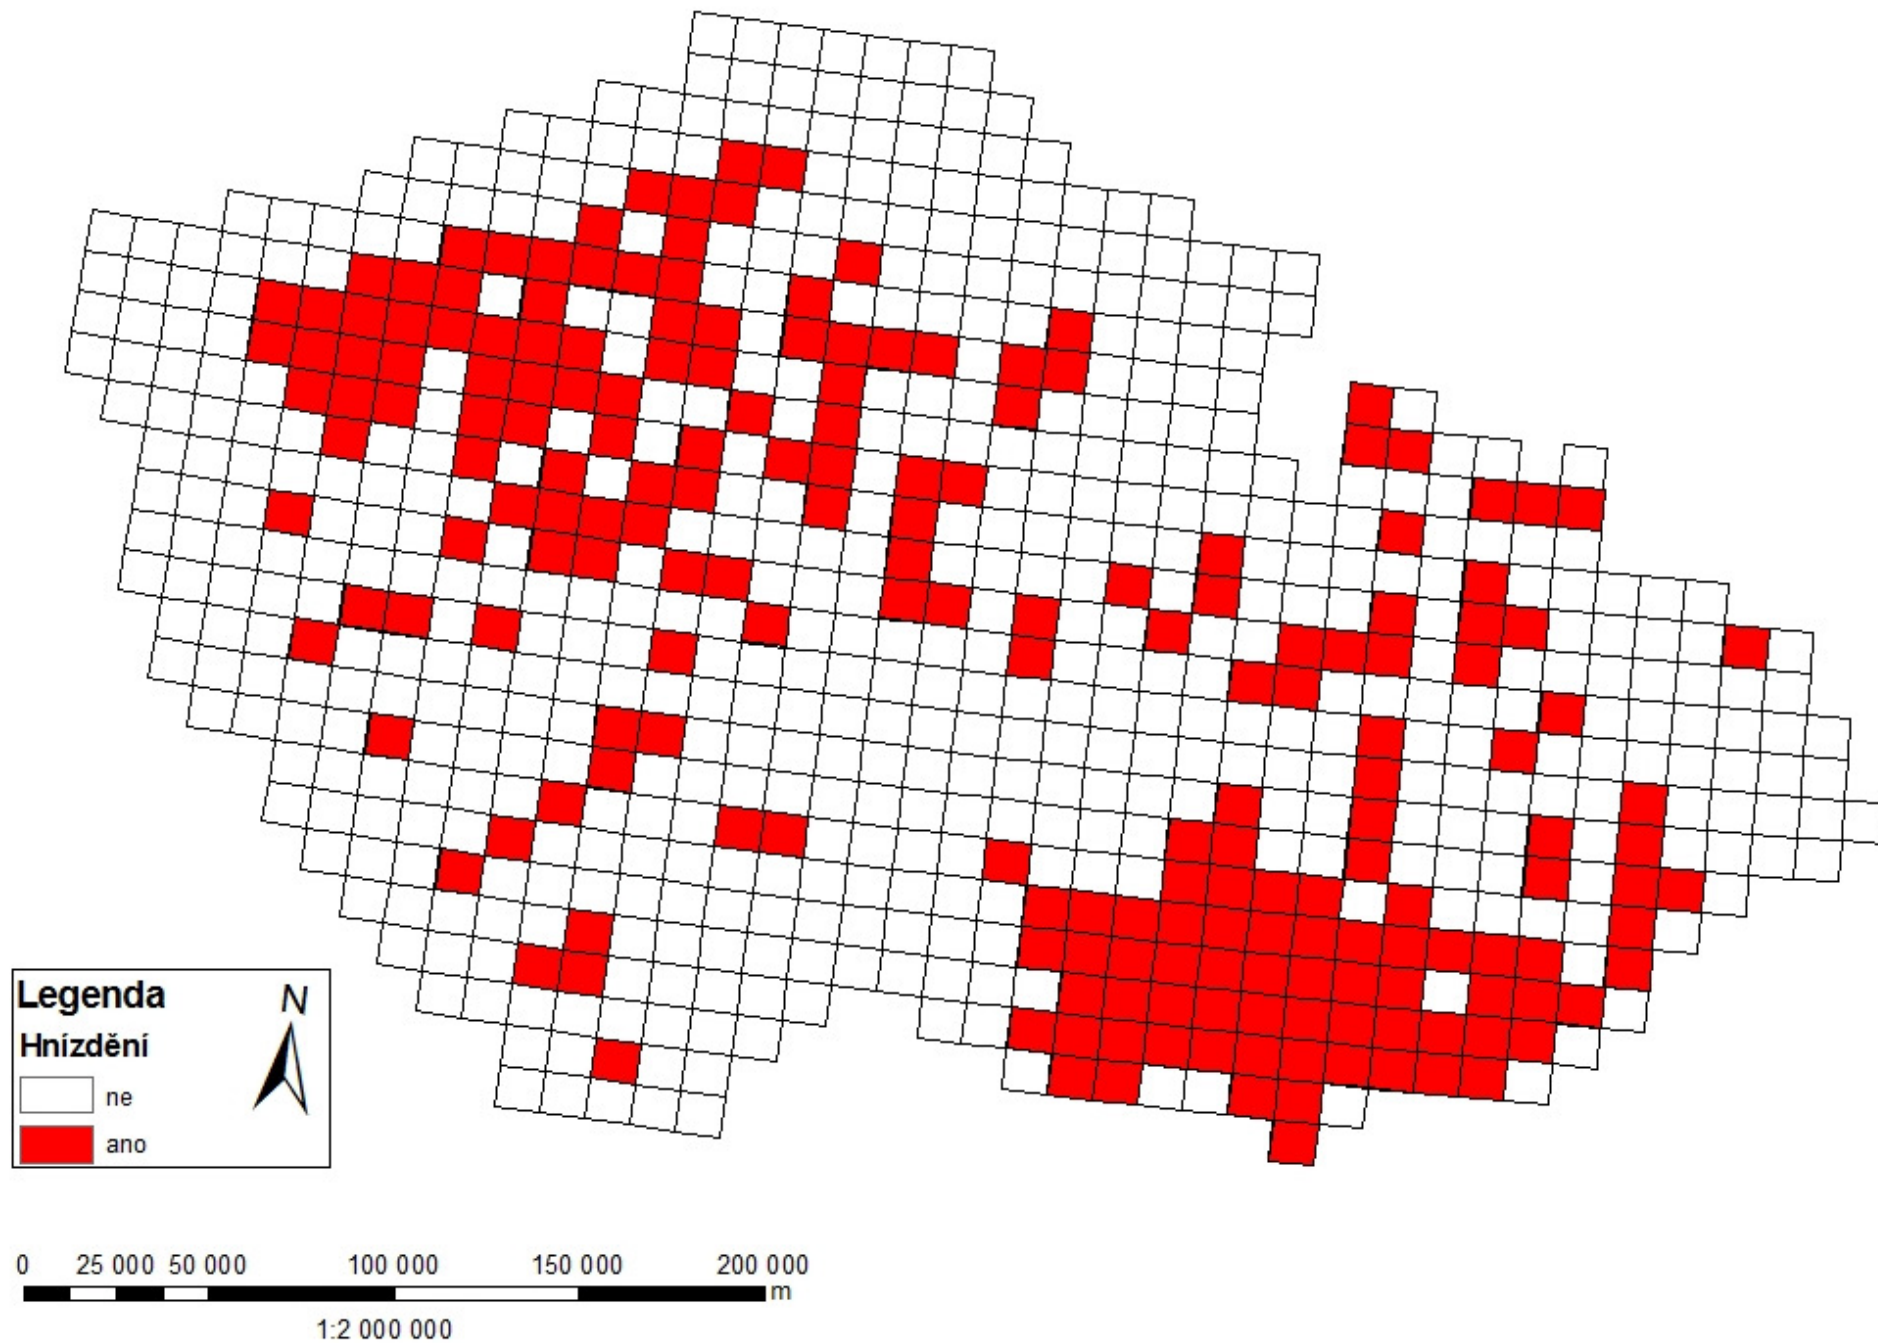

Hnízdní rozšíření pěnice vlašské (*Sylvia nisoria*) na území České republiky v letech 2001-2003