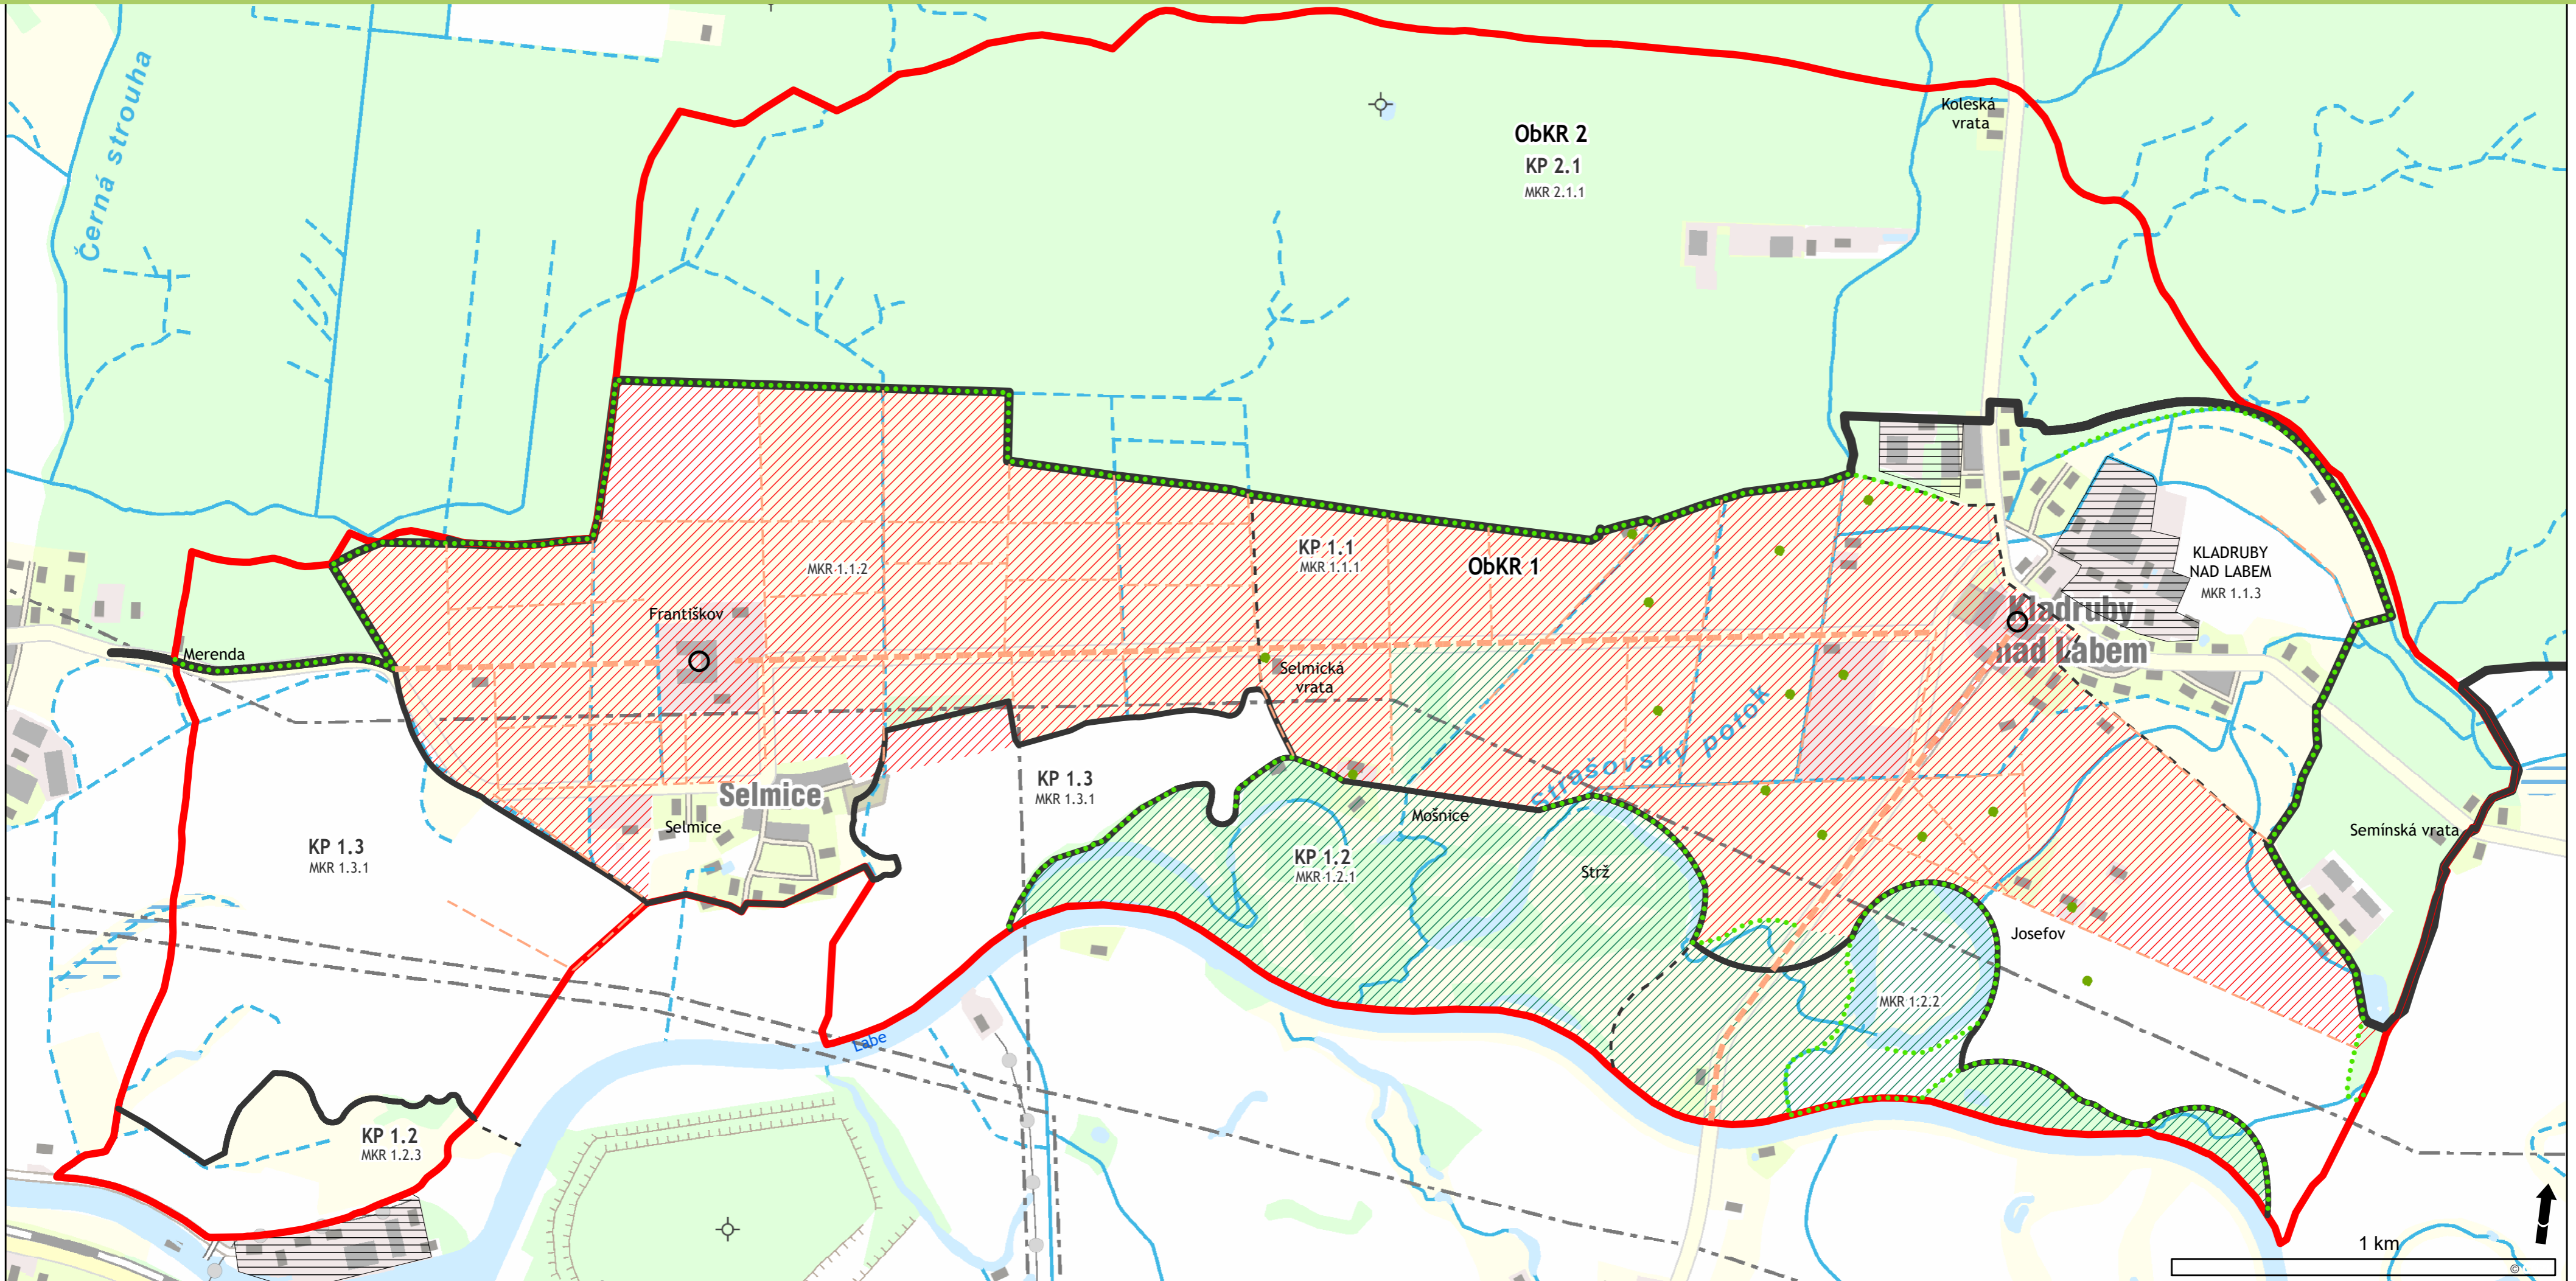

MAPA KRAJINNÉHO RÁZU  
SE ZAMĚŘENÍM NA VÝZNAMNÉ KULTURNÍ HODNOTY

— OBLAST KRAJINNÉHO RÁZU

— KRAJINNÝ PROSTOR

- - - MÍSTA KRAJINNÉHO RÁZU

○ KRAJINNÝ PÓL

— KRAJINNÁ OSA - HLAVNÍ

— KRAJINNÉ OSY - VEDLEJŠÍ

● STRUKTURA BODOVÝCH PRVKŮ (PROSTOROVÝCH AKCENTŮ)

..... VÝRAZNÝ OKRAJ POROSTU (LINIE)

▨ PŘÍTOMNOST HARMONICKÉHO MĚŘÍTKA A HARMONICKÝCH VZTAHŮ GEOMETRICKY KOMPOVANÉ KRAJINY

▨ PŘÍTOMNOST HARMONICKÉHO MĚŘÍTKA A HARMONICKÝCH VZTAHŮ KRAJINY PŘÍRODĚ BLÍZKÉHO A PŘÍRODNÍHO CHARAKTERU

▨ NARUŠENÍ HARMONICKÉHO MĚŘÍTKA A VZTAHŮ V KRAJINĚ

▭ ŘEŠENÉ ÚZEMÍ

OBLASTI KRAJINNÉHO RÁZU

ObKR 1 - KLADRUBSKO - JIH

ObKR 2 - KLADRUBSKO - SEVER

KRAJINNÉ PROSTORY

KP 1.1 - GEOMETRIZOVANÁ KRAJINA

KP 1.2 - KRAJINA LABSKÉ NIVY

KP 1.3 - ZEMĚDĚLSKÁ KRAJINA

KP 2.1 - LESNÍ KRAJINA

MÍSTA KRAJINNÉHO RÁZU

MKR 1.1.1 KLADRUBY - ZÁMEK

MKR 1.1.2 FRANTIŠKOV - SELMICE

MKR 1.1.3 KLADRUBY - OBEC

MKR 1.2.1 - MOŠNICE

MKR 1.2.2 - STARÉ RAMENO LABE