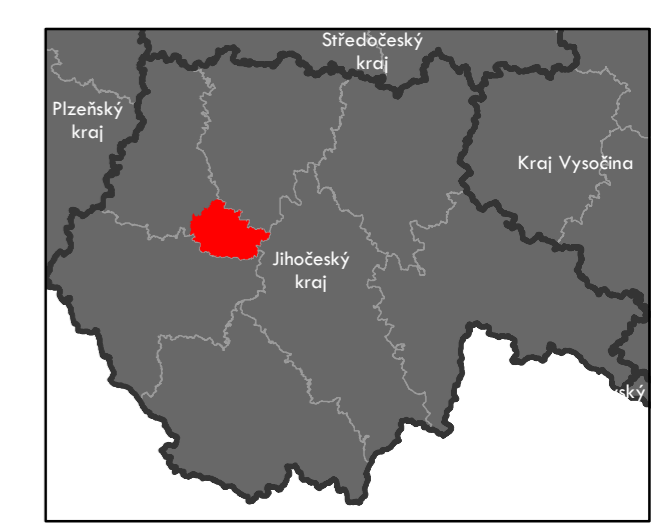

Plužiny

podle stupně dochovanosti

- 3 - výborně dochované
- 4
- 5
- 6
- 7
- 8
- 9
- 10
- 11
- 12
- 13 - 15 - špatně dochované

7 Stupeň dochovanosti

Přehled kat. území v ORP

- s plužinou
- bez plužiny

ORP: Strakonice

ORP: Vodňany

ORP České Budějovice

ORP Strakonice

ORP Písek

ORP Prachatice

0 5 km

ORP: Soběslav

ORP: Tábor / Jihočeský kraj