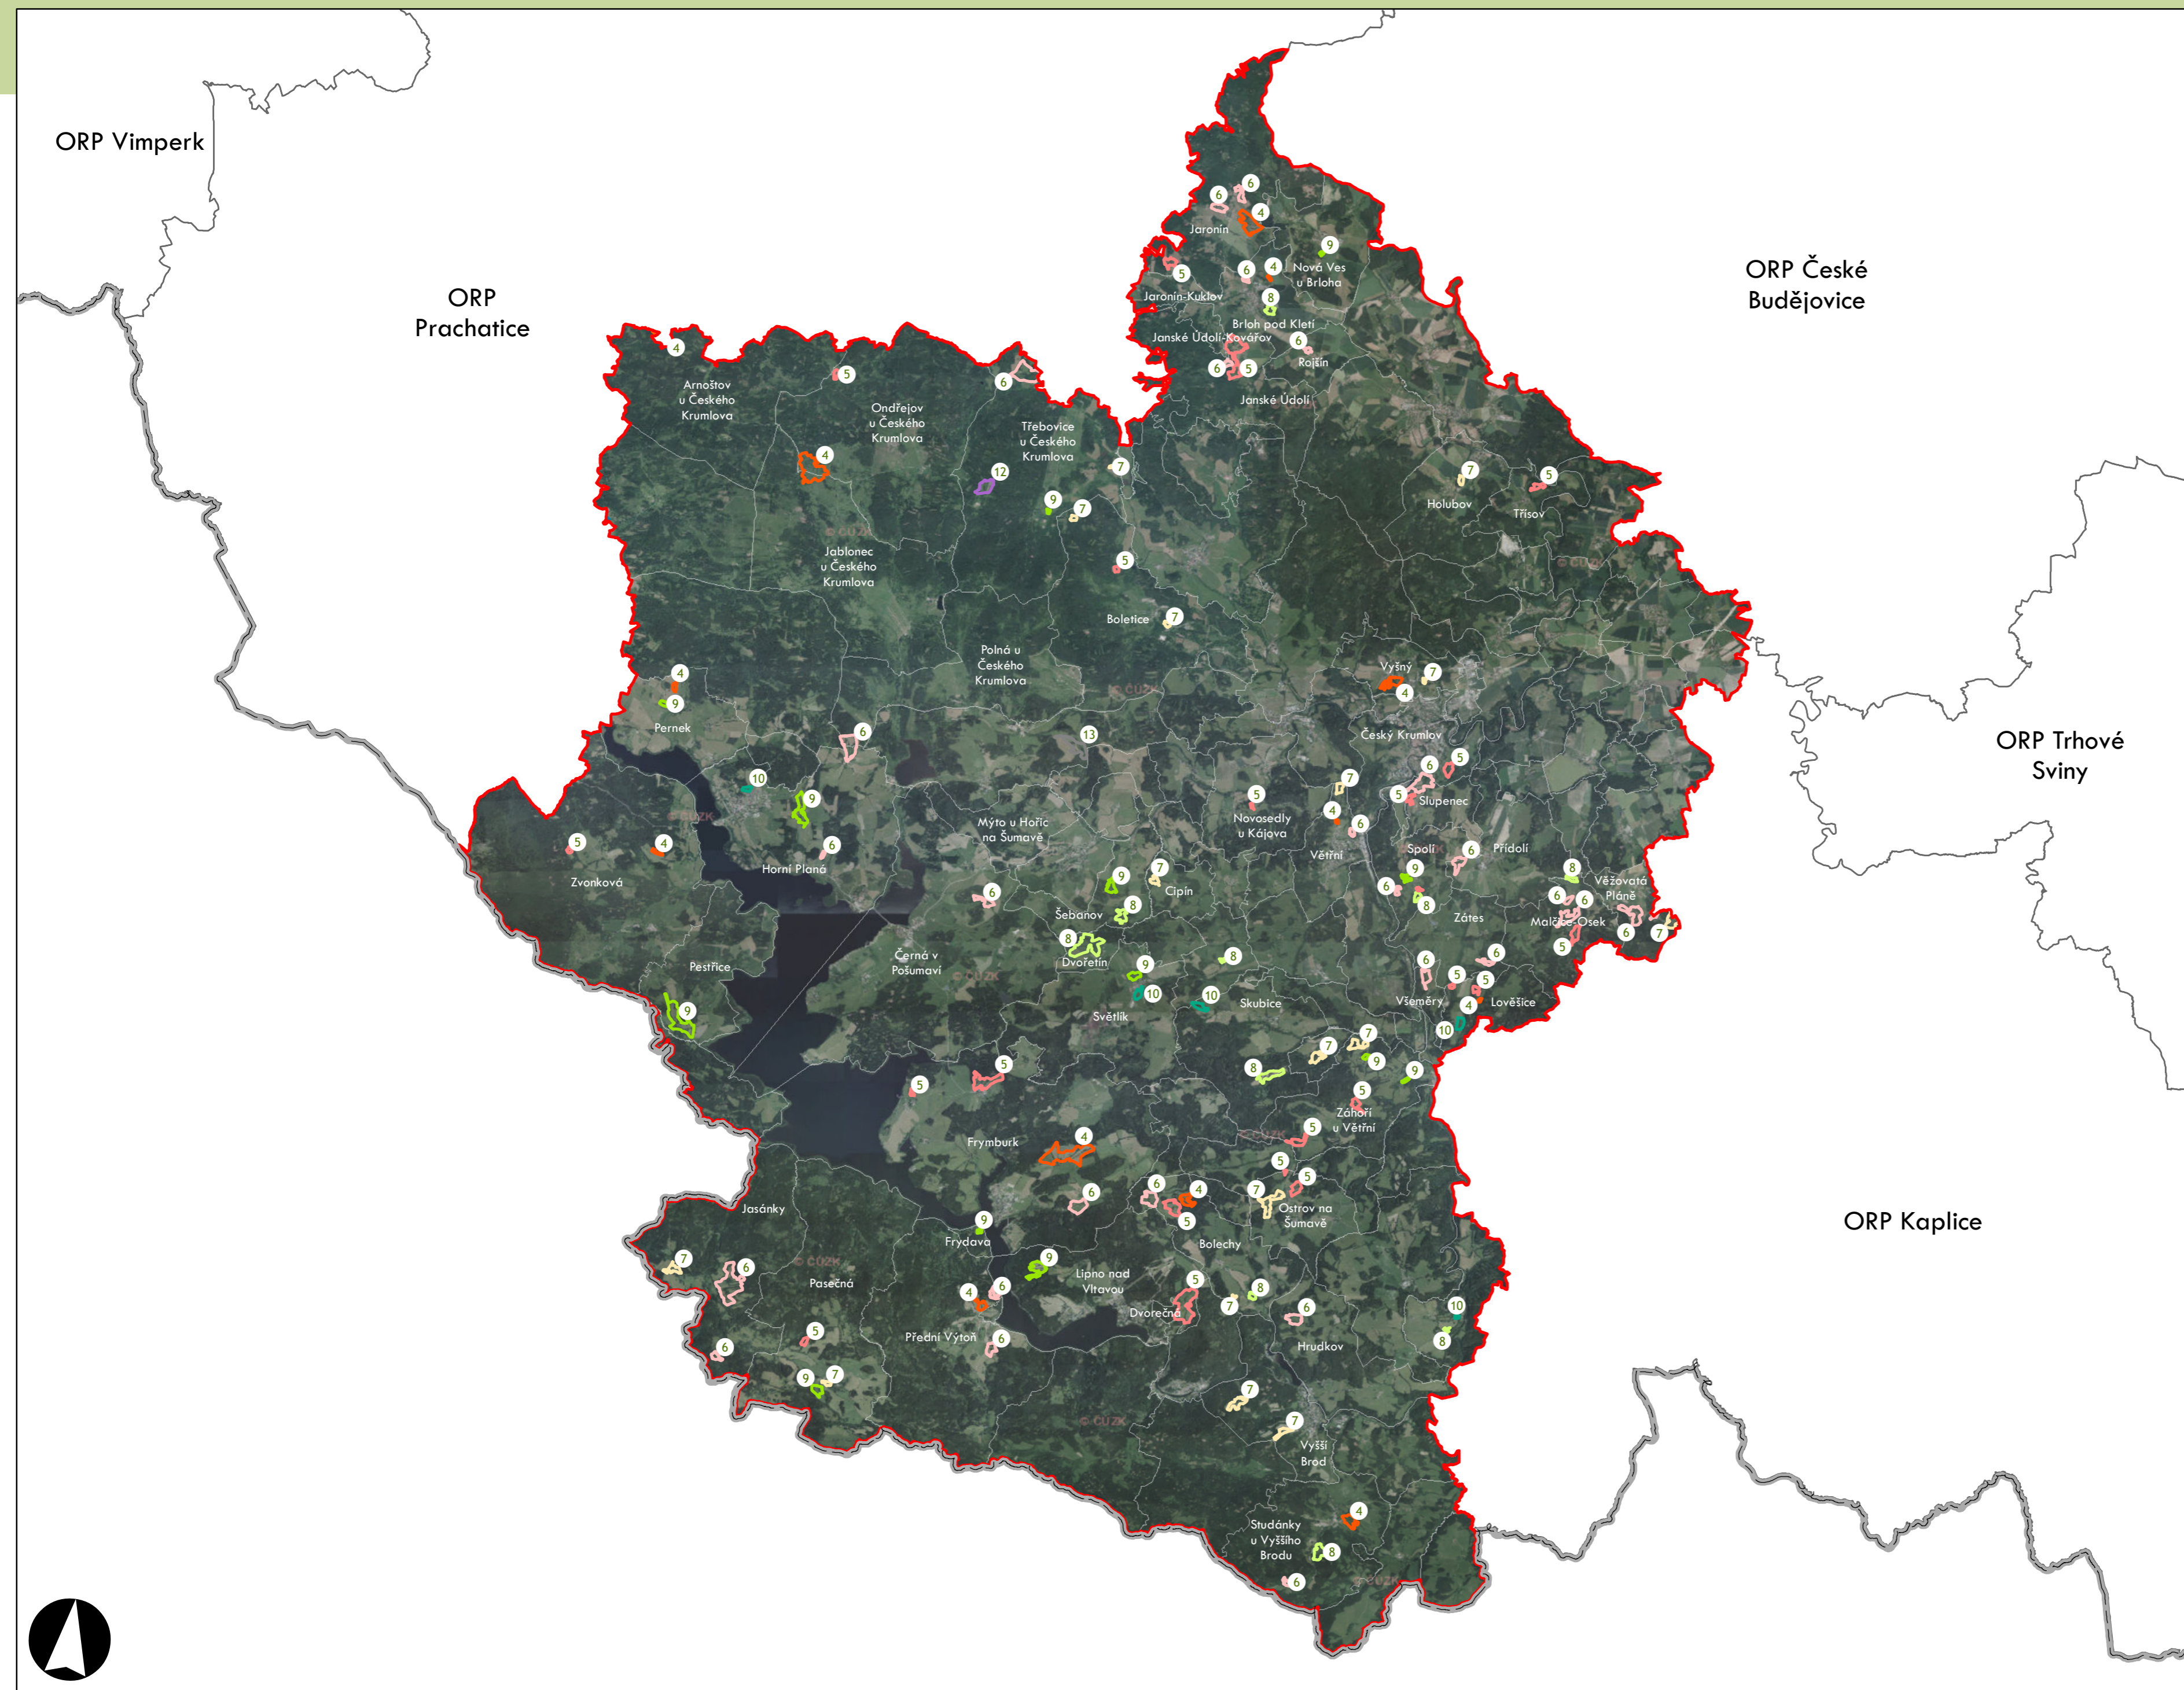

ORP: Český Krumlov / Jihočeský kraj