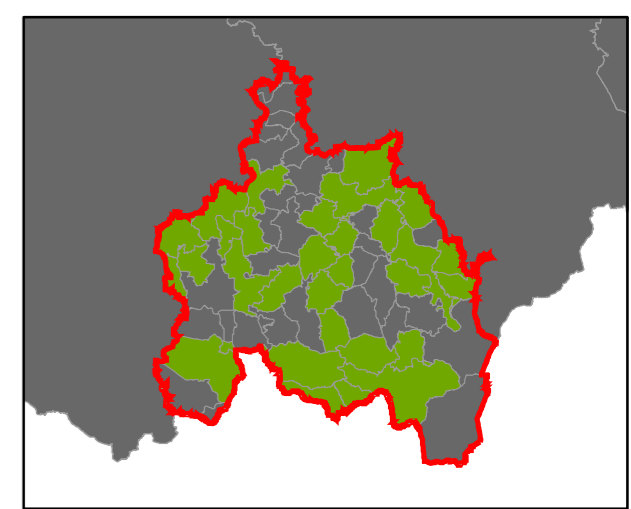

Plužiny

podle stupně dochovanosti

- 3 - výborně dochované
- 4
- 5
- 6
- 7
- 8
- 9
- 10
- 11
- 12
- 13 - 15 - špatně dochované

7 Stupeň dochovanosti

Přehled kat. území v ORP

- s plužinou
- bez plužiny

ORP: Trhové Sviny

ORP: Týn nad Vltavou

ORP: České Budějovice / Jihočeský kraj

Plužiny podle stupně dochovanosti

Přehled kat. území v ORP

ORP: České Budějovice

Plužiny

podle stupně dochovanosti

7 Stupeň dochovanosti

Přehled kat. území v ORP

ORP: Kaplice

ORP: Český Krumlov / Jihočeský kraj

Plužiny
podle stupně dochovanosti

- 3 - výborně dochované
- 4
- 5
- 6
- 7
- 8
- 9
- 10
- 11
- 12
- 13 - 15 - špatně dochované

7 Stupeň dochovanosti

ORP: Vodňany

ORP České Budějovice

ORP Strakonice

ORP Písek

ORP Prachatice

0 5 km

ORP: Soběslav

ORP: Tábor / Jihočeský kraj