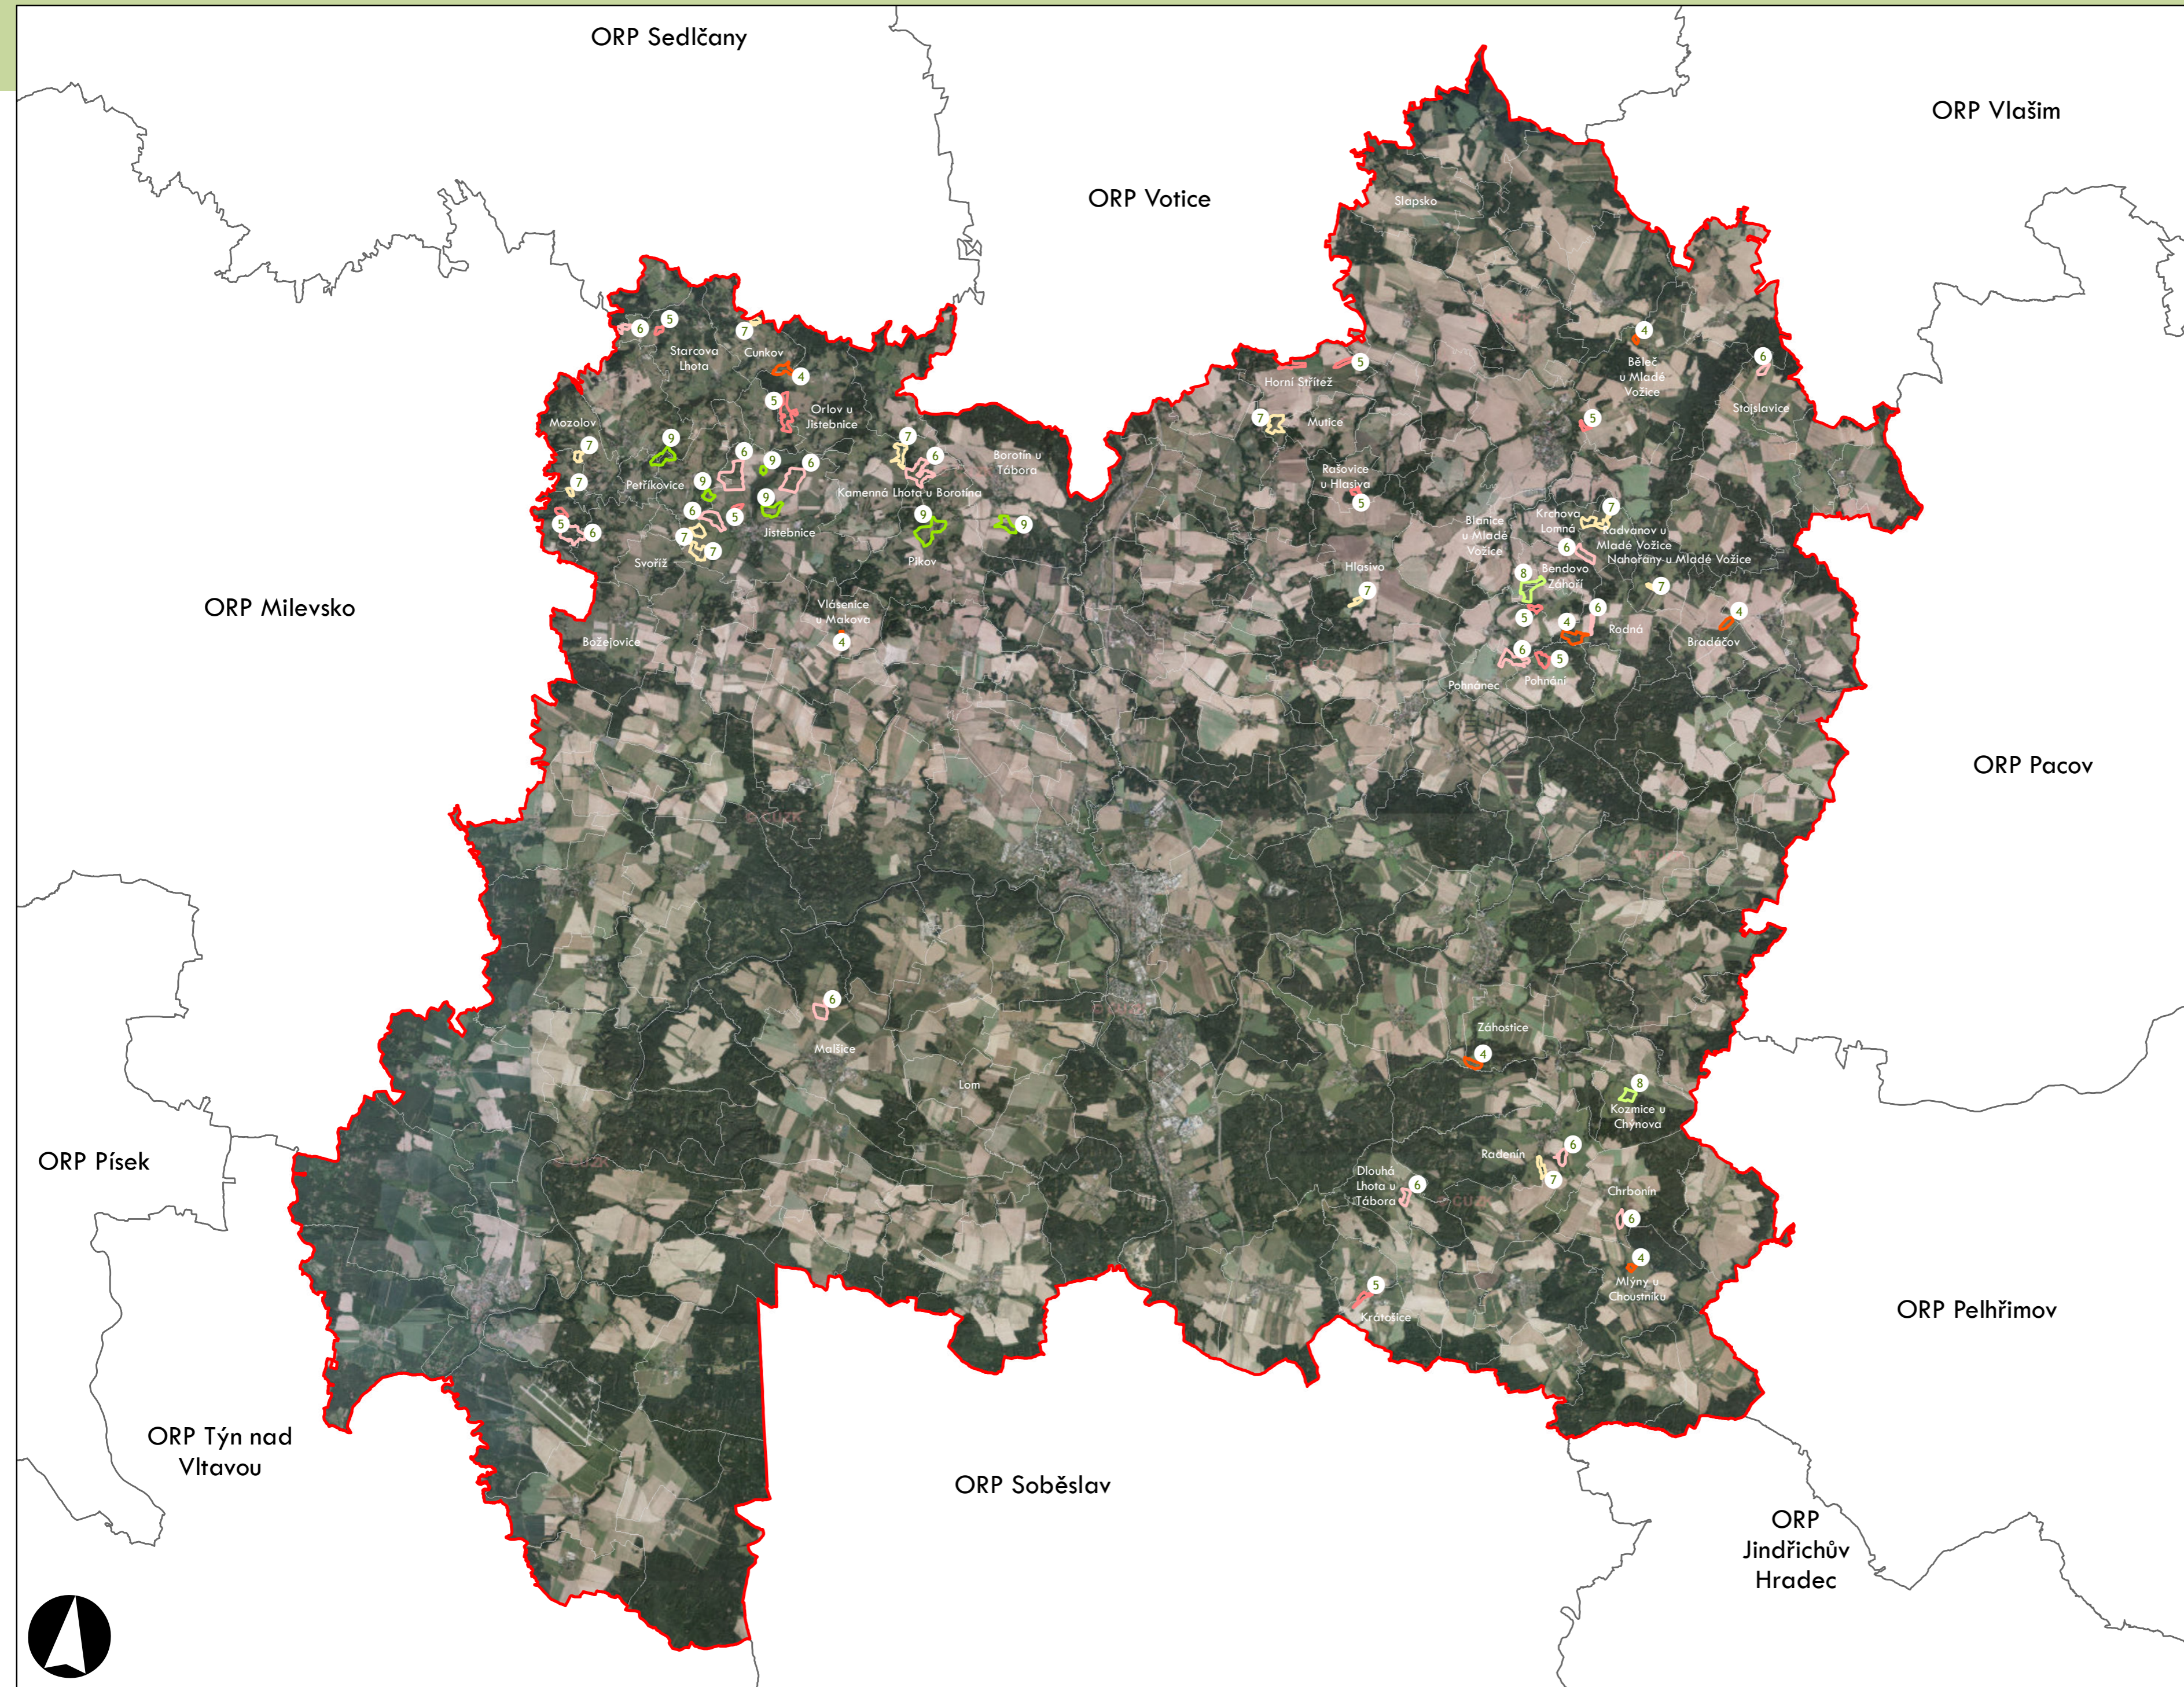

⑦ Stupeň dochovanosti

Přehled kat. území v ORP

- s plužinou
- bez plužiny

ORP: Milevsko

ORP Příbram

ORP Sedlčany

ORP Písek

ORP Tábor

ORP Prachatice

Plužiny podle stupně dochovanosti

3 - výborně dochované
4
5
6
7
8
9
10
11
12
13 - 15 - špatně dochované

⑦ Stupeň dochovanosti

Přehled kat. území v ORP

- s plužinou
- bez plužiny

ORP: Vimperk

0 5 10 km

ORP: Vodňany

ORP České Budějovice

ORP Strakonice

ORP Písek

ORP Prachatice

0 5 km

ORP: Soběslav

ORP: Tábor / Jihočeský kraj

ORP: Tábor