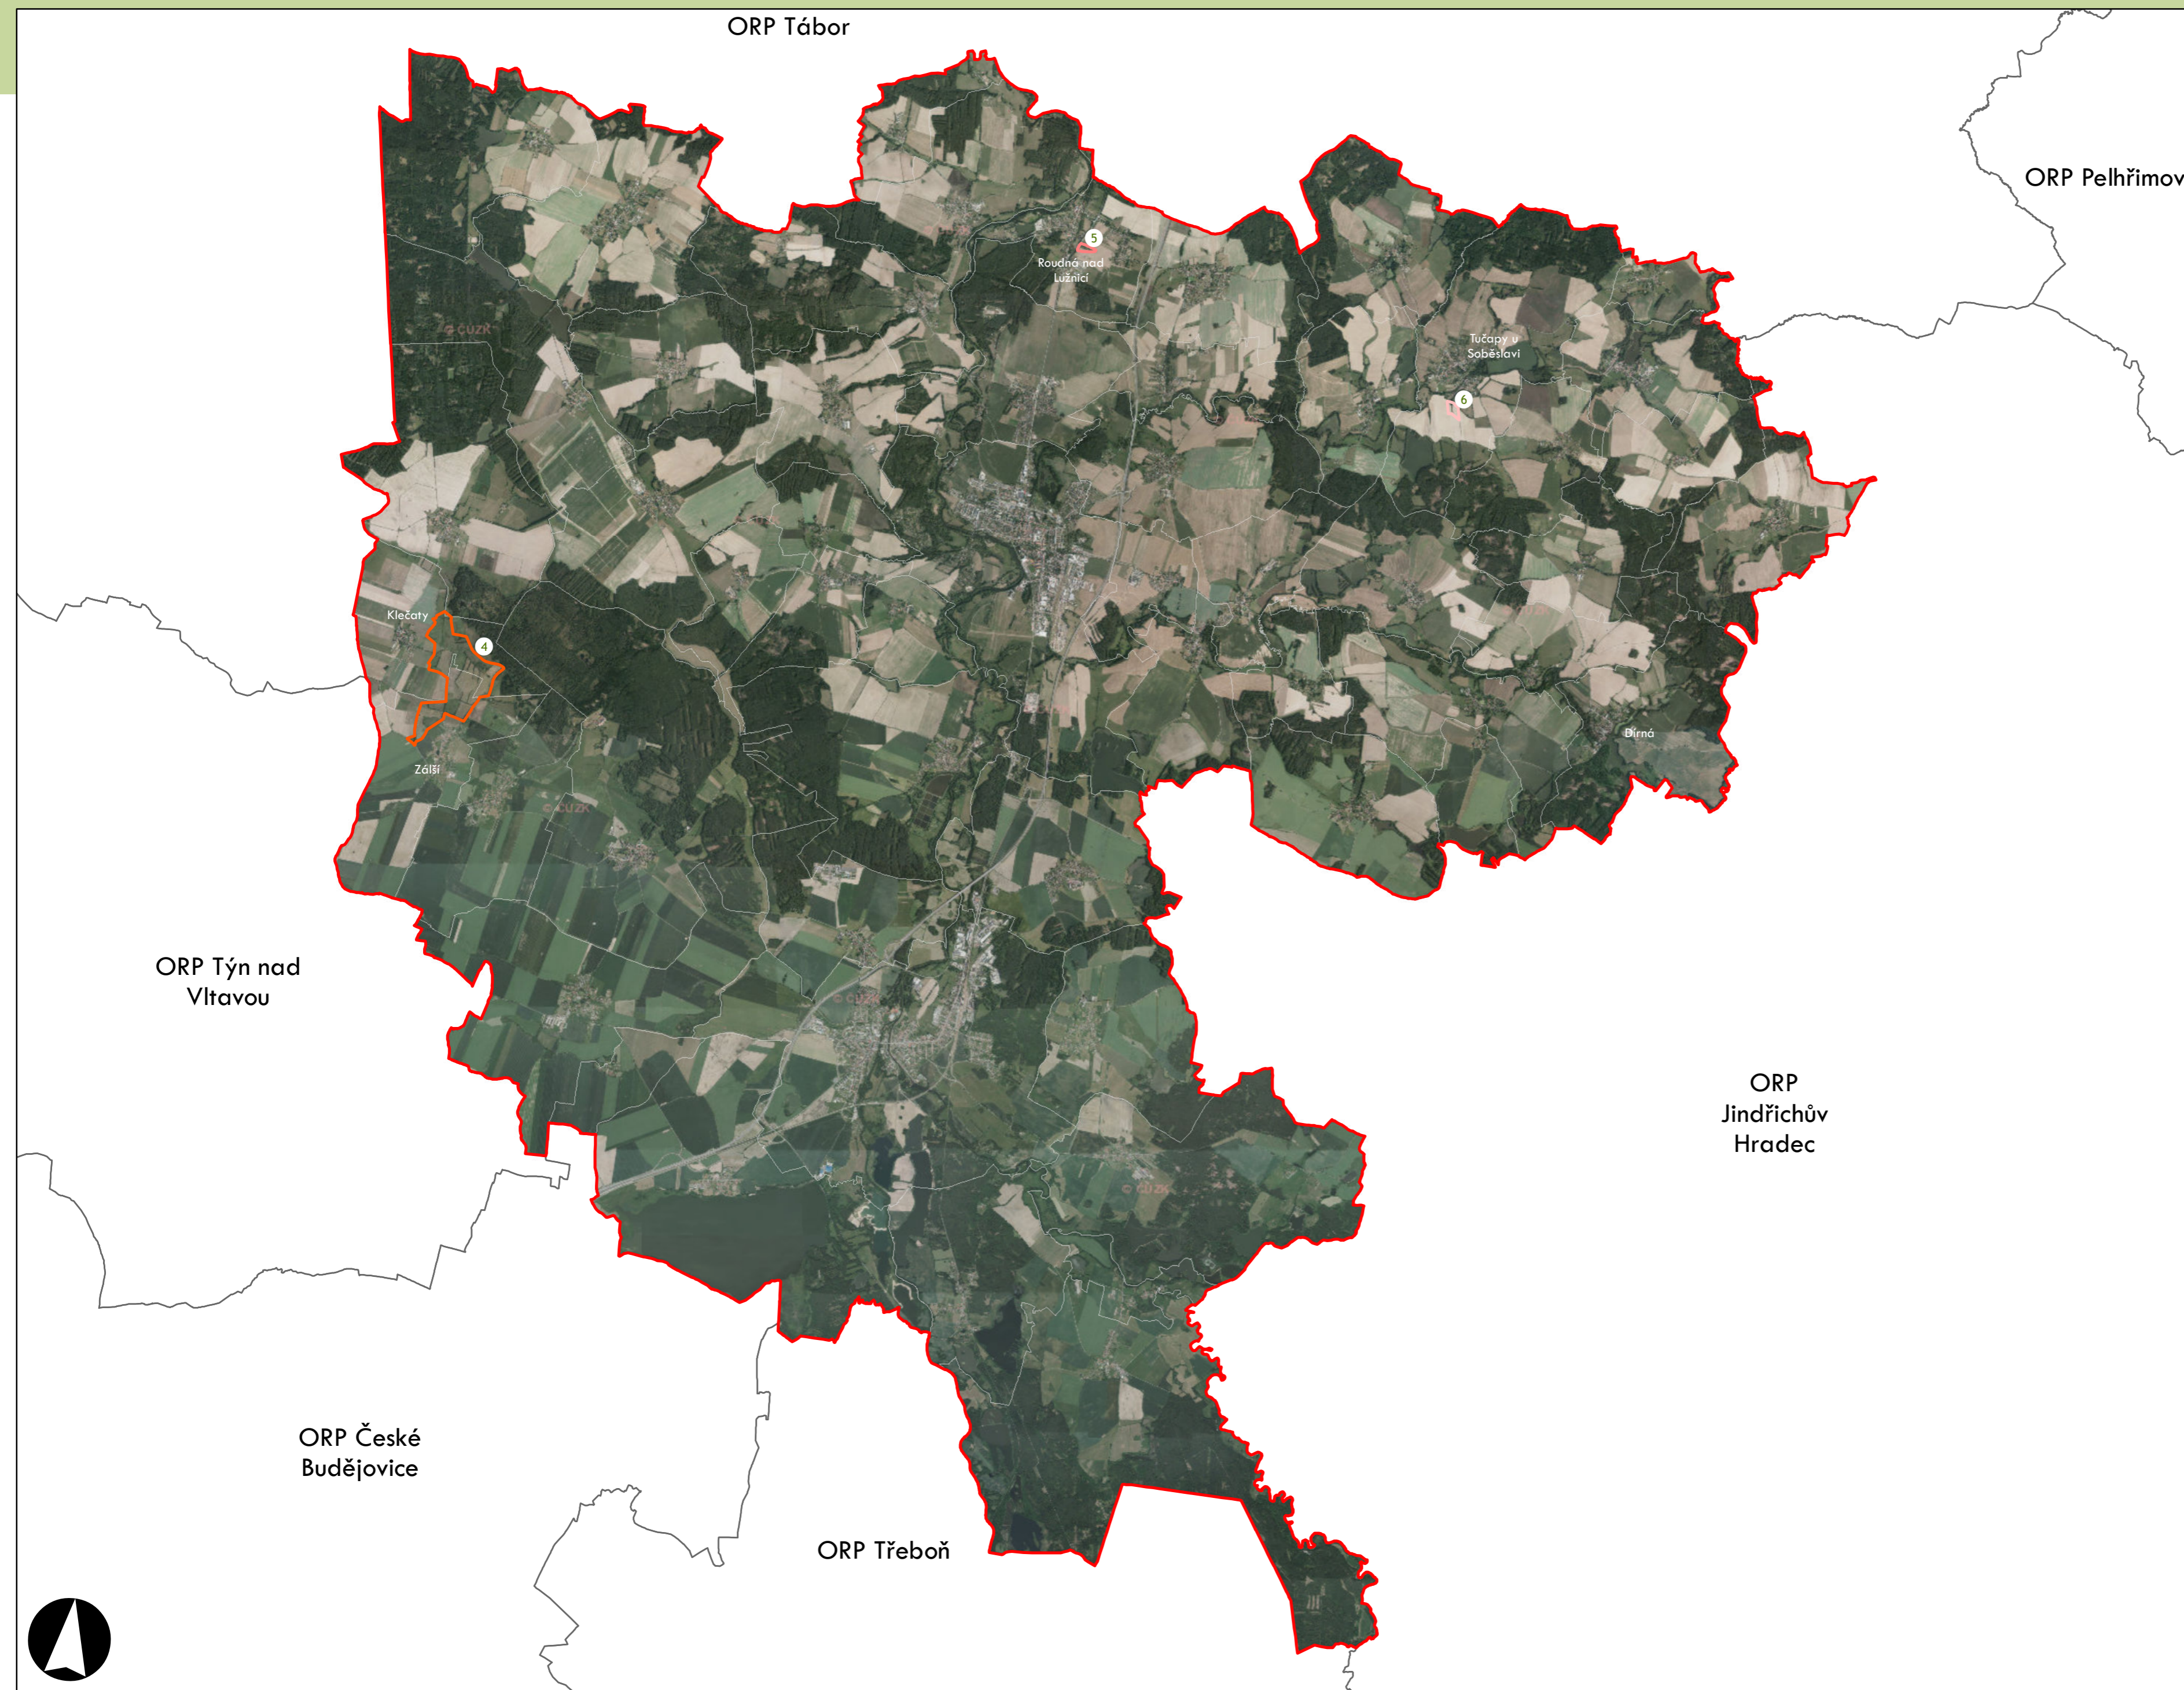

⑦ Stupeň dochovanosti

Přehled kat. území v ORP

- s plužinou
- bez plužiny

ORP: Milevsko

ORP Příbram

ORP Sedlčany

ORP Písek

ORP Tábor

ORP: Vodňany

ORP České Budějovice

ORP Strakonice

ORP Písek

ORP Prachatice

0 5 km

ORP: Soběslav

ORP: Tábor / Jihočeský kraj

ORP: Tábor