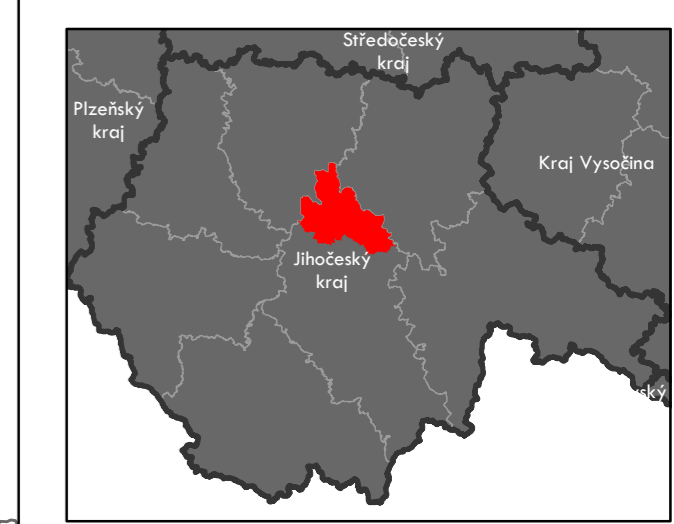

Plužiny

podle stupně dochovanosti

- 3 - výborně dochované
- 4
- 5
- 6
- 7
- 8
- 9
- 10
- 11
- 12
- 13 - 15 - špatně dochované

7 Stupeň dochovanosti

Přehled kat. území v ORP

- s plužinou
- bez plužiny

ORP: Trhové Sviny

ORP: Týn nad Vltavou

ORP: České Budějovice / Jihočeský kraj

Plužiny podle stupně dochovanosti

Přehled kat. území v ORP

ORP: České Budějovice

Plužiny

podle stupně dochovanosti

7 Stupeň dochovanosti

ORP: Vodňany

ORP České Budějovice

ORP Strakonice

ORP Písek

ORP Prachatice

0 5 km

ORP: Soběslav

ORP: Tábor / Jihočeský kraj