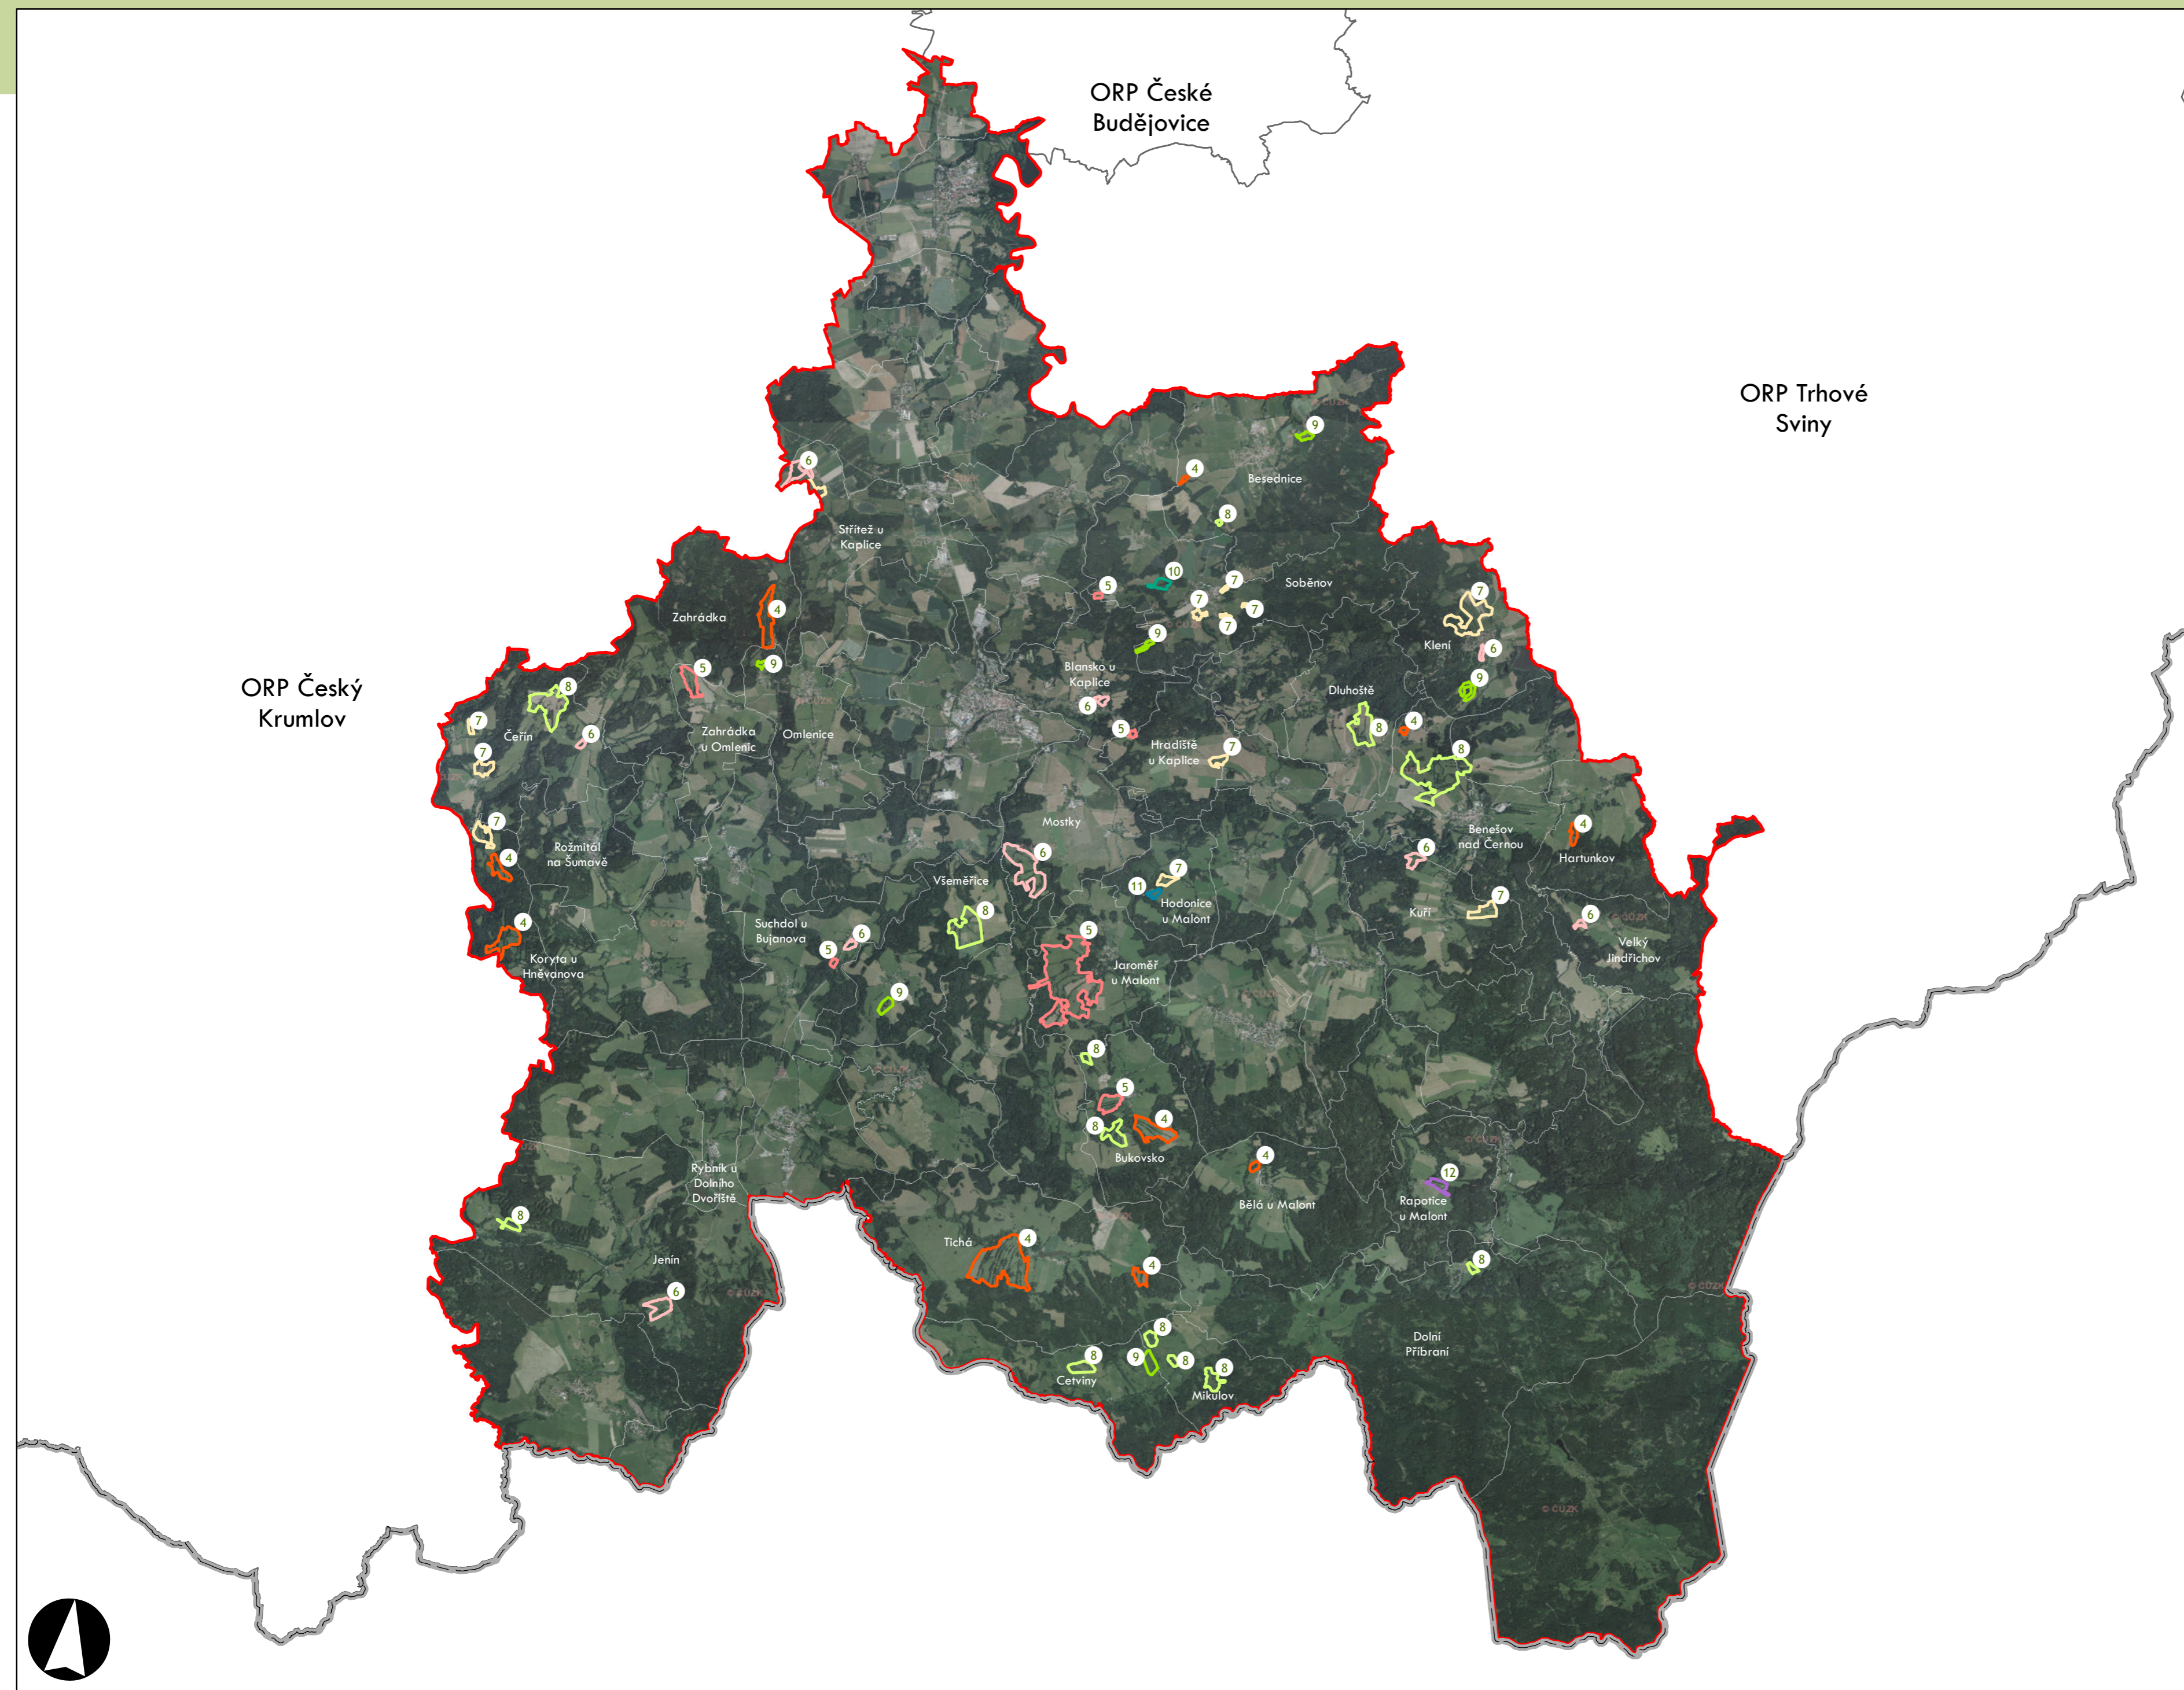

Plužiny

podle stupně dochovanosti

7 Stupeň dochovanosti

Přehled kat. území v ORP