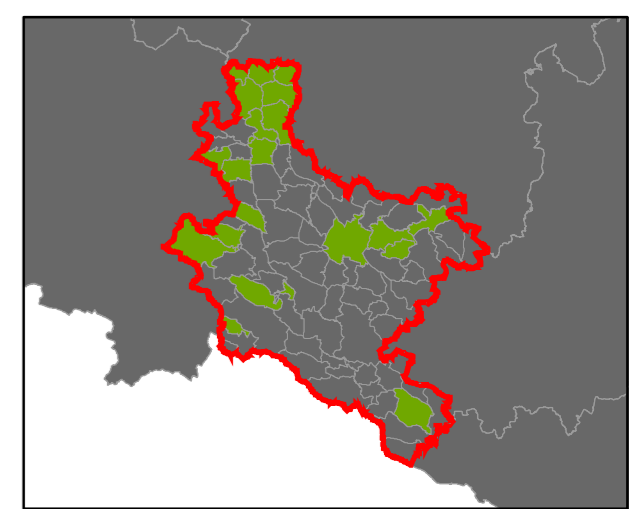

Plužiny

podle stupně dochovanosti

- 3 - výborně dochované
- 4
- 5
- 6
- 7
- 8
- 9
- 10
- 11
- 12
- 13 - 15 - špatně dochované

7 Stupeň dochovanosti

Přehled kat. území v ORP

- s plužinou
- bez plužiny

ORP: Trhové Sviny

Přehled kat. území v ORP

- s plužinou
- bez plužiny

ORP: Český Krumlov

Plužiny

podle stupně dochovanosti

⑦ Stupeň dochovanosti

Přehled kat. území v ORP

ORP: Dačice

ORP: Jindřichův Hradec / Jihočeský kraj

ORP: Jindřichův Hradec

ORP: Třeboň

ORP: Milevsko / Jihočeský kraj

Plužiny
podle stupně dochovanosti

3 - výborně dochované
4
5
6
7
8
9
10
11
12
13 - 15 - špatně dochované

⑦ Stupeň dochovanosti

Přehled kat. území v ORP

- s plužinou
- bez plužiny

ORP: Milevsko

ORP Příbram

ORP Sedlčany

ORP Písek

ORP Tábor