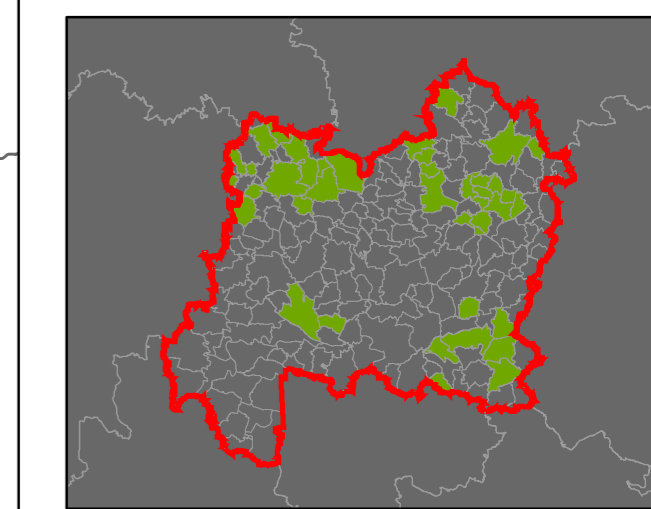

ORP Prachatice

Plužiny podle stupně dochovanosti

3 - výborně dochované
4
5
6
7
8
9
10
11
12
13 - 15 - špatně dochované

⑦ Stupeň dochovanosti

Přehled kat. území v ORP

- s plužinou
- bez plužiny

ORP: Vimperk

0 5 10 km

Plužiny

podle stupně dochovanosti

- 3 - výborně dochované
- 4
- 5
- 6
- 7
- 8
- 9
- 10
- 11
- 12
- 13 - 15 - špatně dochované

7 Stupeň dochovanosti

Přehled kat. území v ORP

- s plužinou
- bez plužiny

ORP: Strakonice

ORP: Vodňany

ORP České Budějovice

ORP Strakonice

ORP Písek

ORP Prachatice

0 5 km

ORP: Soběslav

ORP: Tábor / Jihočeský kraj

ORP: Tábor