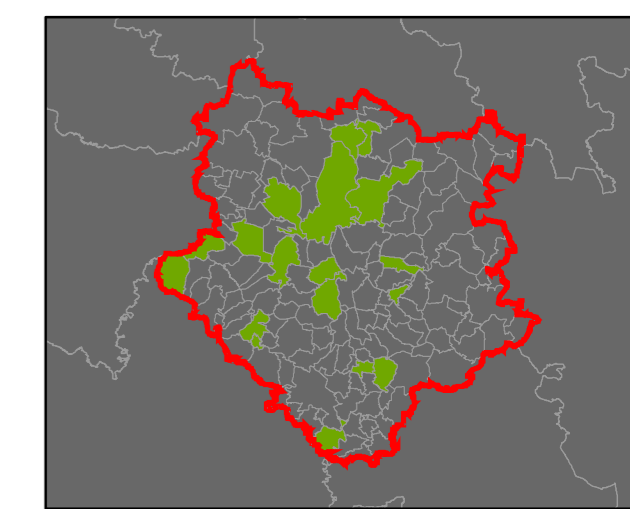

Plužiny

podle stupně dochovanosti

- 3 - výborně dochované
- 4
- 5
- 6
- 7
- 8
- 9
- 10
- 11
- 12
- 13 - 15 - špatně dochované

7 Stupeň dochovanosti

Přehled kat. území v ORP

- s plužinou
- bez plužiny

ORP: Trhové Sviny

ORP: Týn nad Vltavou

ORP: České Budějovice / Jihočeský kraj

Plužiny podle stupně dochovanosti

Přehled kat. území v ORP

ORP: České Budějovice

Plužiny

podle stupně dochovanosti

7 Stupeň dochovanosti

Přehled kat. území v ORP

ORP: Kaplice

ORP: Český Krumlov / Jihočeský kraj

Plužiny
podle stupně dochovanosti

- 3 - výborně dochované
- 4
- 5
- 6
- 7
- 8
- 9
- 10
- 11
- 12
- 13 - 15 - špatně dochované

7 Stupeň dochovanosti

ORP: Vodňany

ORP České Budějovice

ORP Strakonice

ORP Písek

ORP Prachatice

0 5 km

ORP: Soběslav

ORP: Tábor / Jihočeský kraj