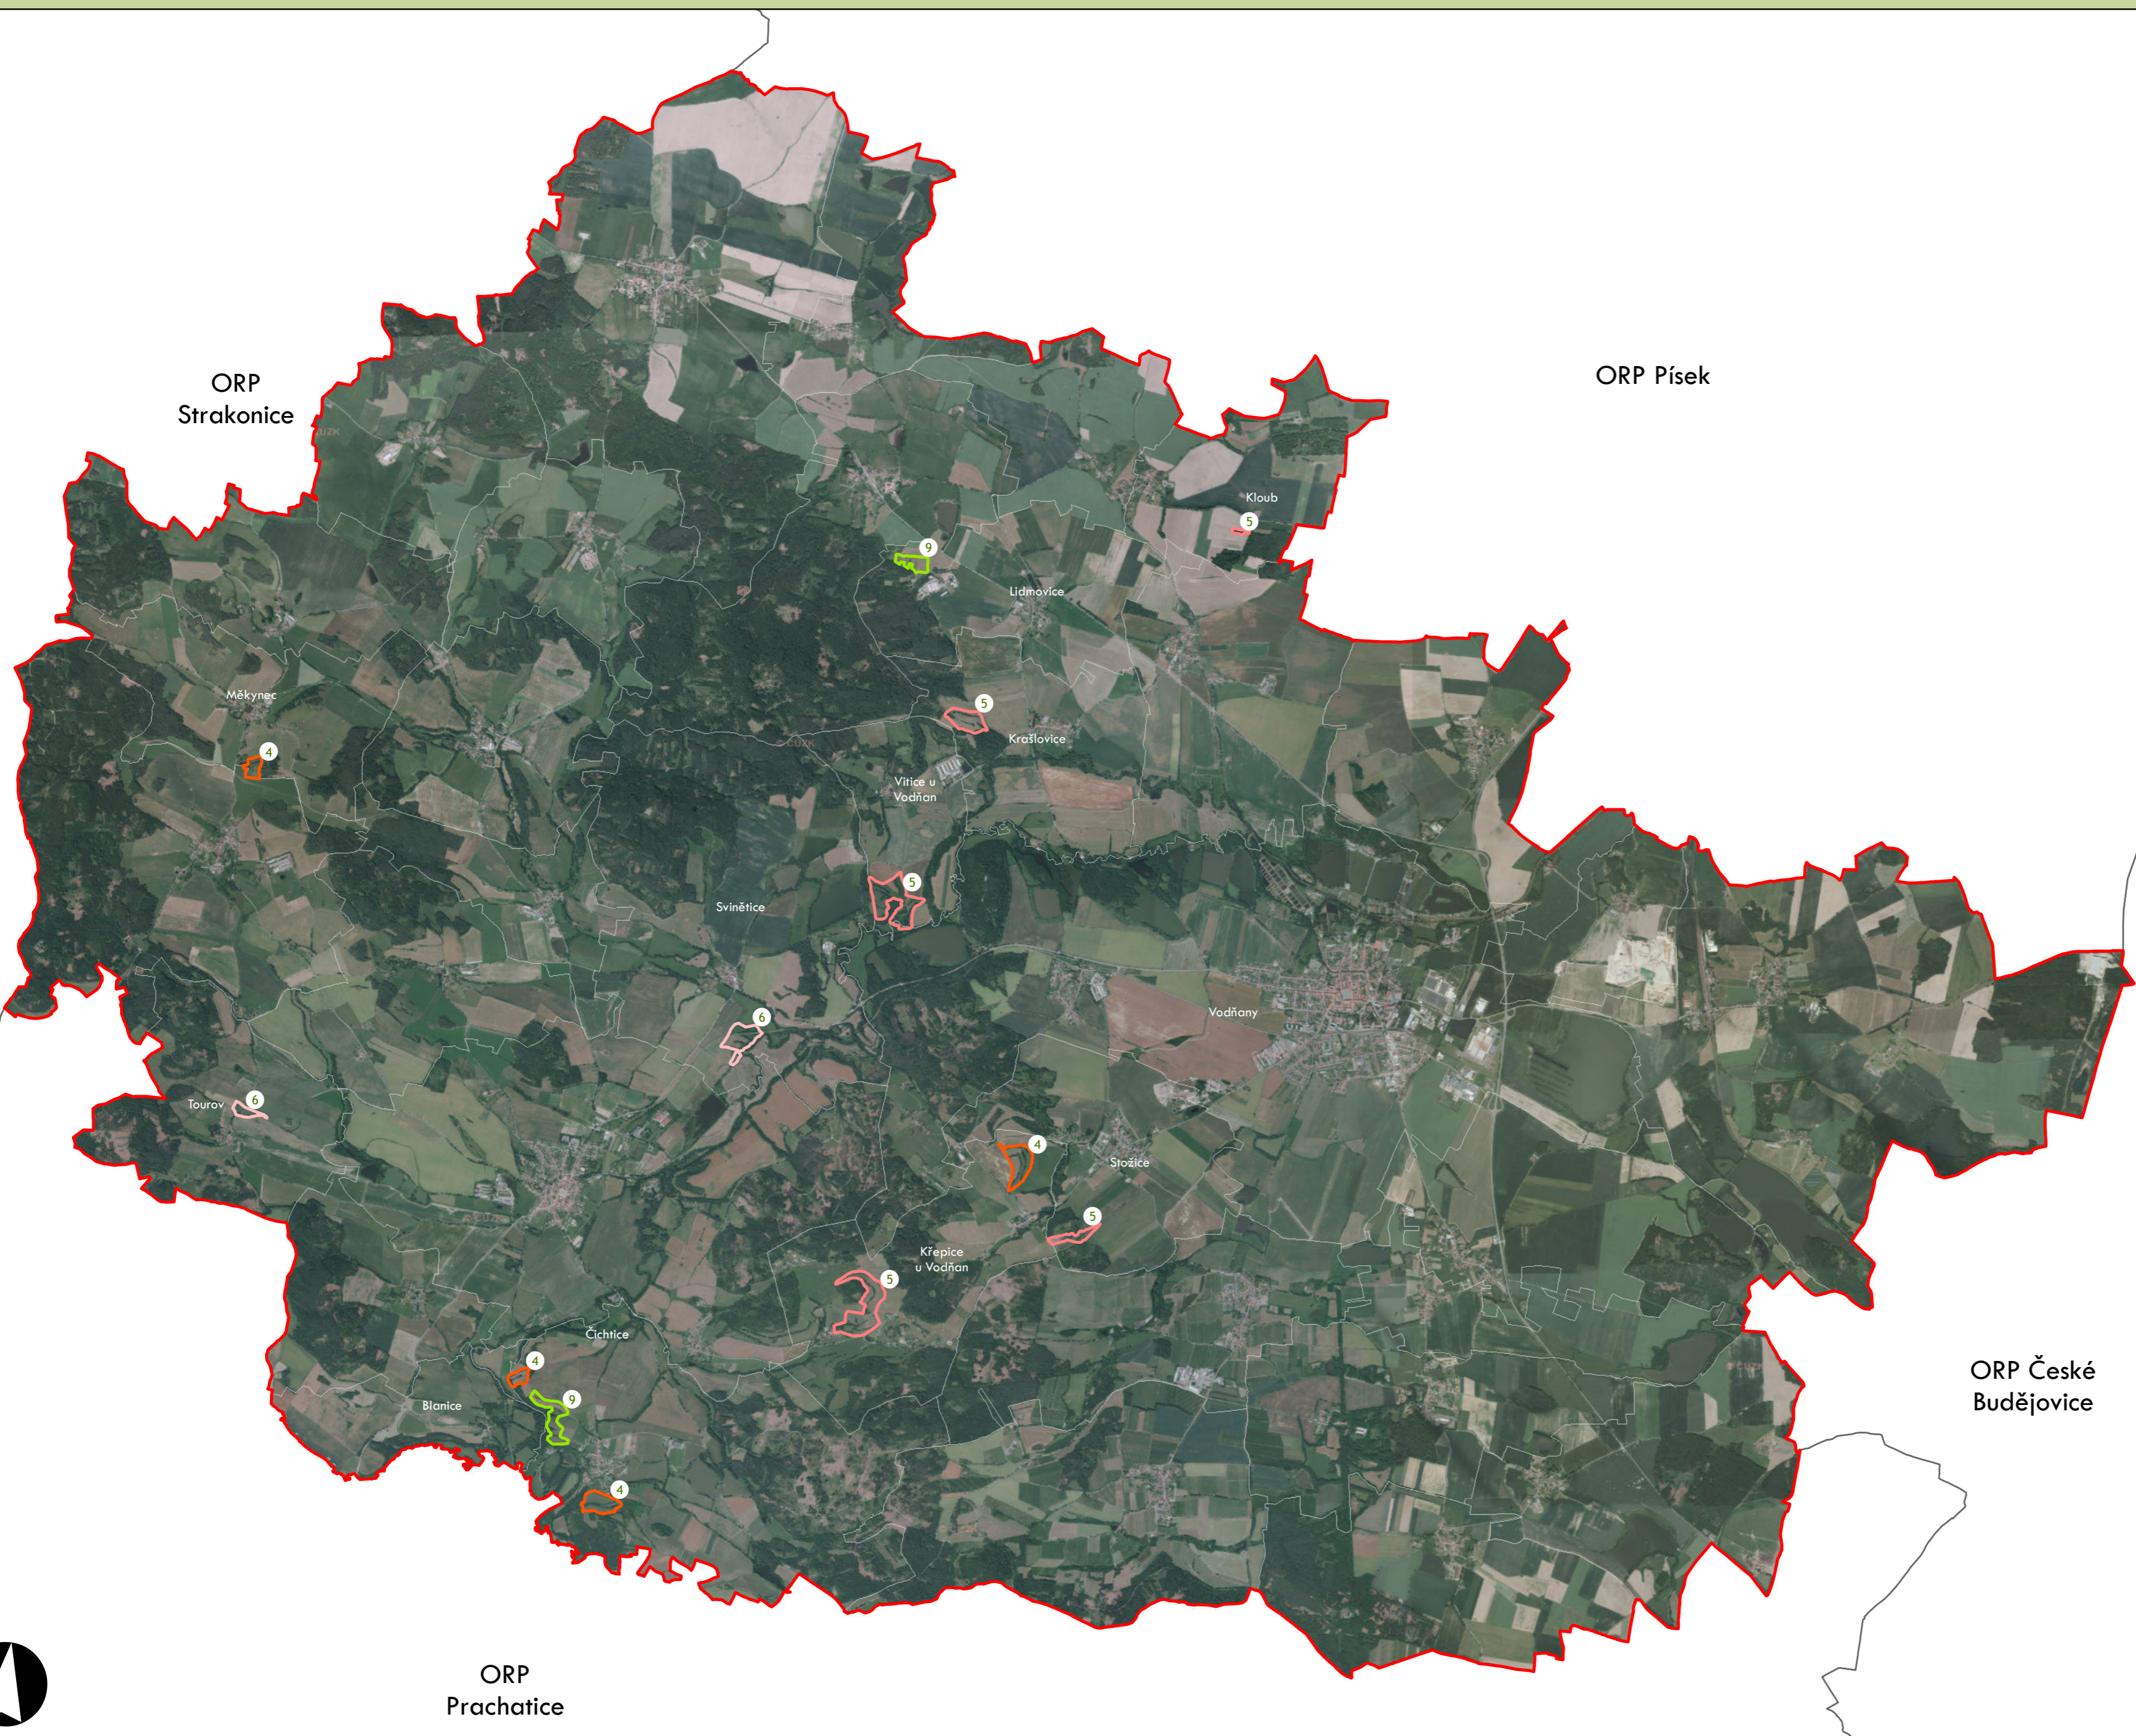

⑦ Stupeň dochovanosti

Přehled kat. území v ORP

- s plužinou
- bez plužiny

ORP: Milevsko

ORP Příbram

ORP Sedlčany

ORP Písek

ORP Tábor

ORP Prachatice

Plužiny podle stupně dochovanosti

3 - výborně dochované
4
5
6
7
8
9
10
11
12
13 - 15 - špatně dochované

⑦ Stupeň dochovanosti

Přehled kat. území v ORP

- s plužinou
- bez plužiny

ORP: Vimperk

0 5 10 km

Plužiny

podle stupně dochovanosti

- 3 - výborně dochované
- 4
- 5
- 6
- 7
- 8
- 9
- 10
- 11
- 12
- 13 - 15 - špatně dochované

7 Stupeň dochovanosti

Přehled kat. území v ORP

- s plužinou
- bez plužiny

ORP: Strakonice

ORP: Vodňany

ORP České Budějovice

ORP Strakonice

ORP Písek

ORP Prachatice

0 5 km

ORP: Soběslav

ORP: Tábor / Jihočeský kraj