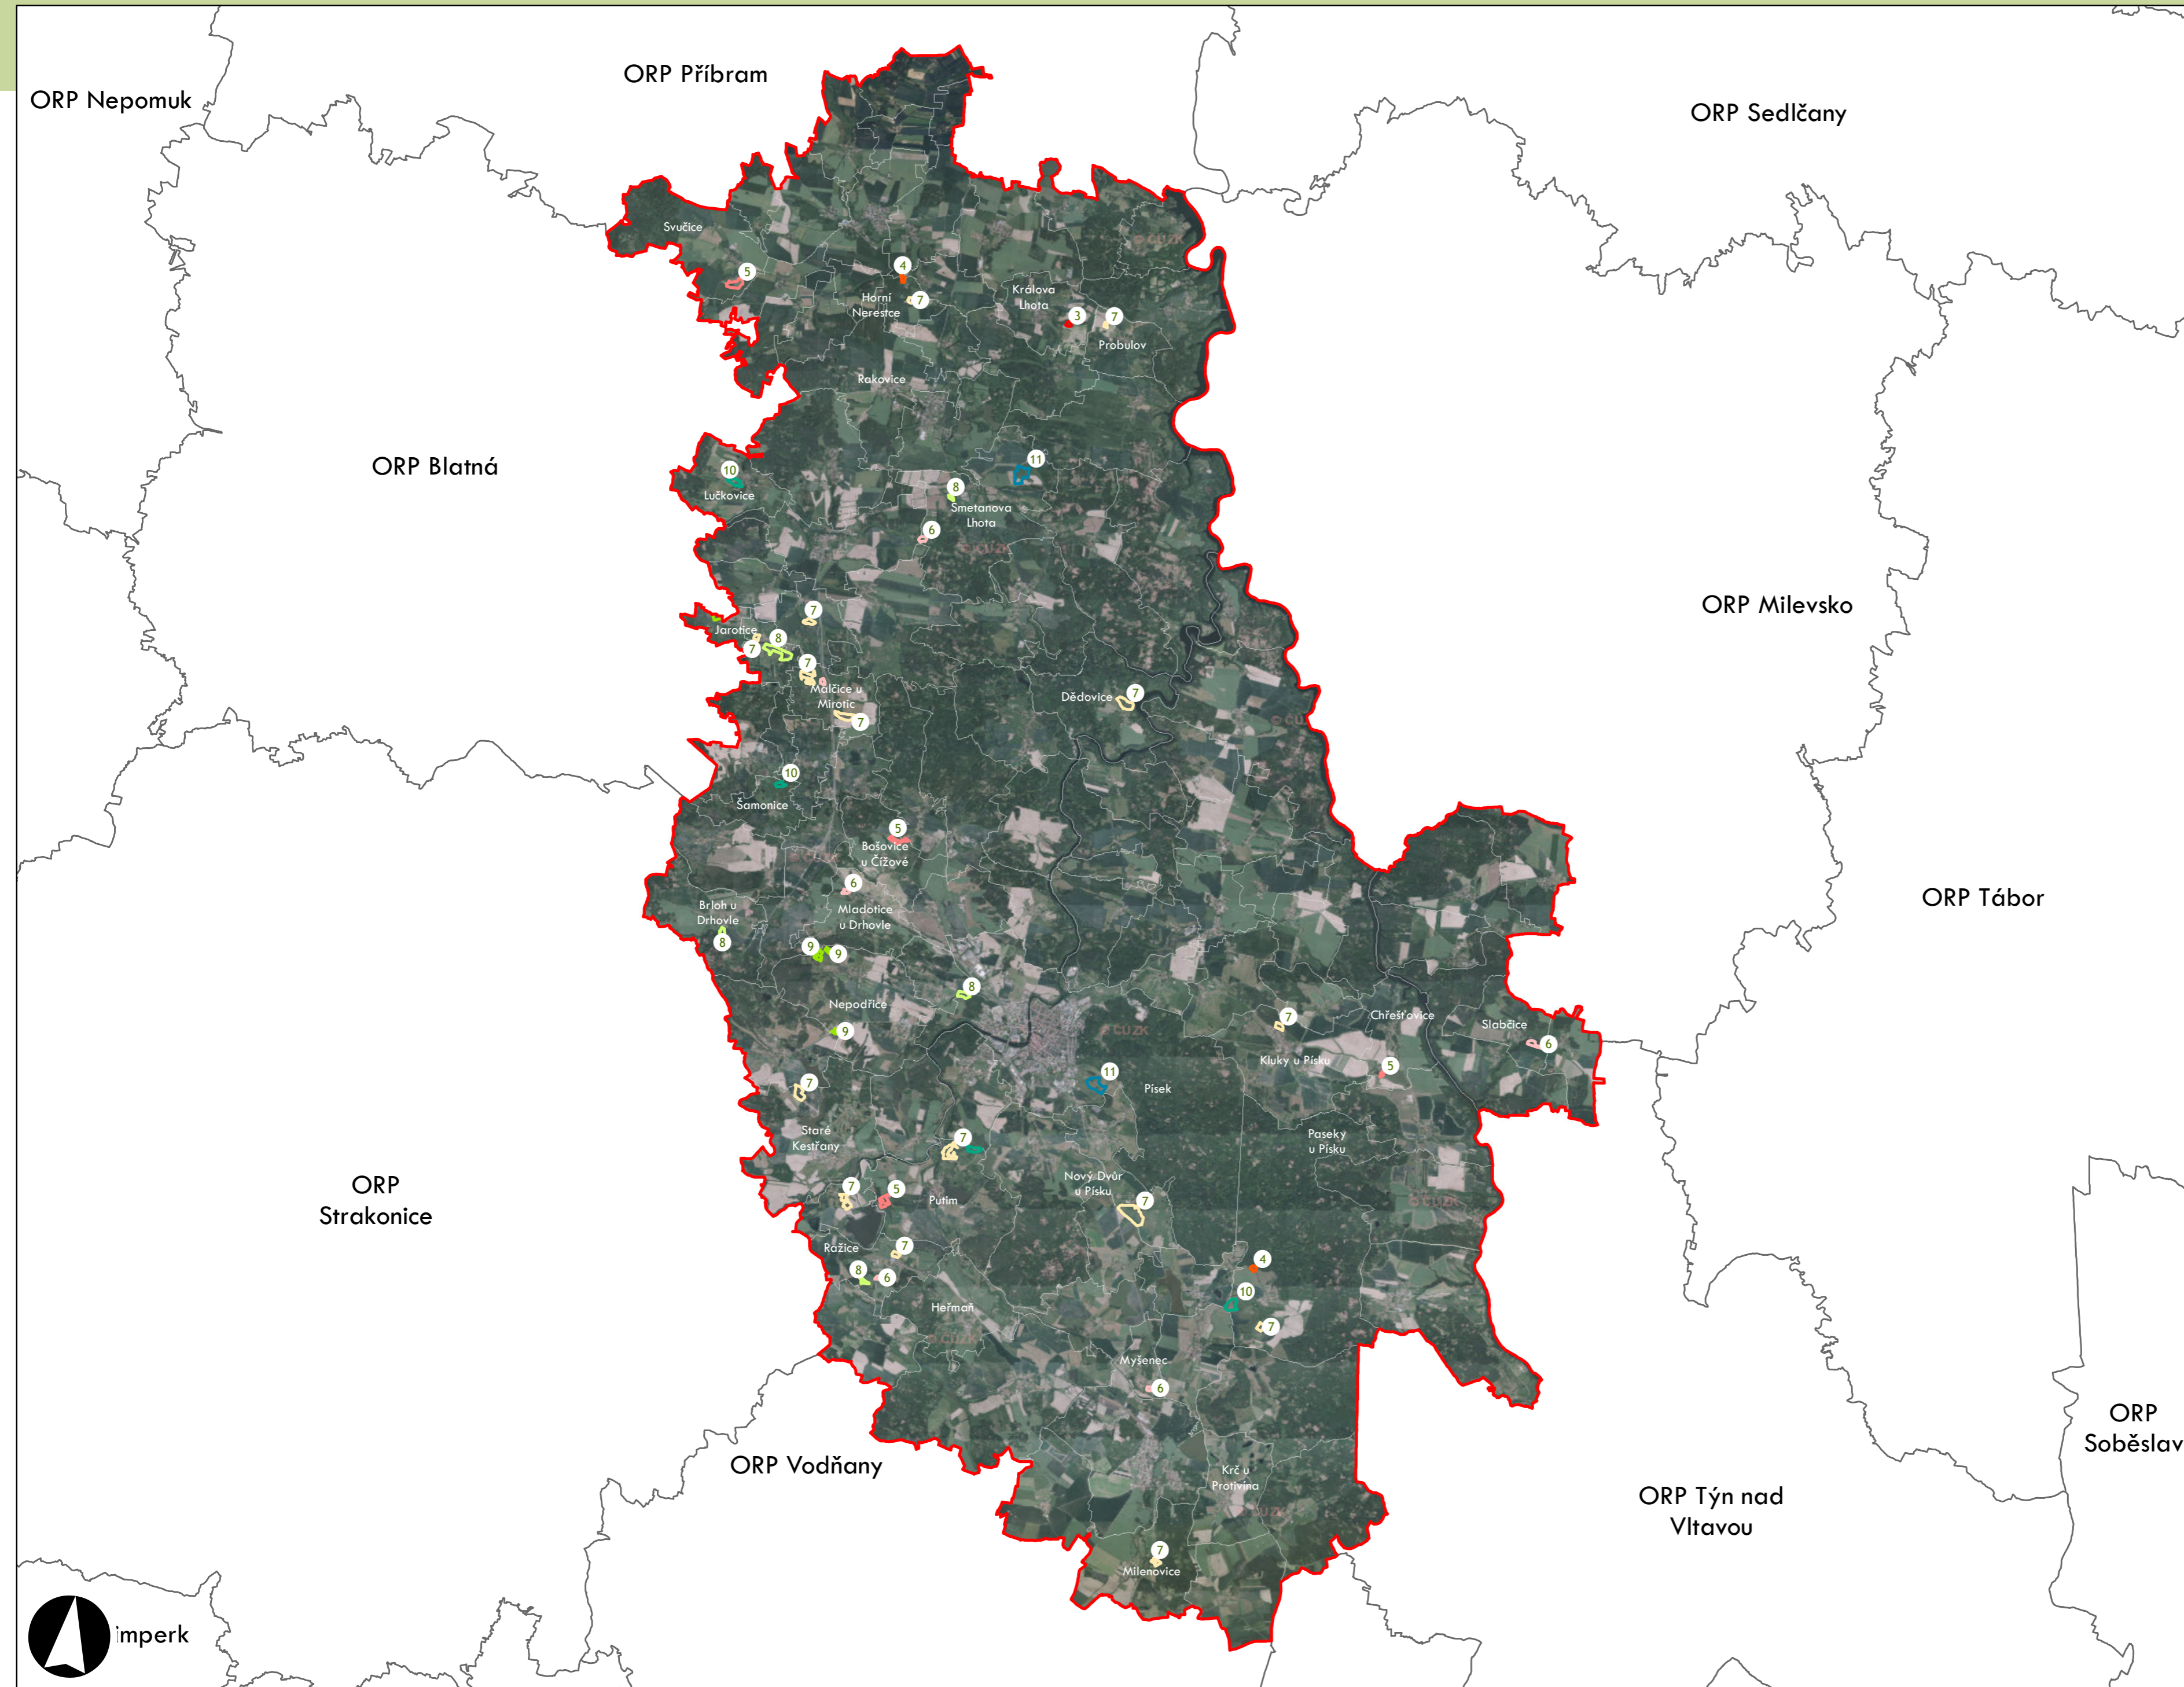

⑦ Stupeň dochovanosti

Přehled kat. území v ORP

- s plužinou
- bez plužiny

ORP: Milevsko

ORP Příbram

ORP Sedlčany

ORP Písek

ORP Tábor

Plužiny

podle stupně dochovanosti

7 Stupeň dochovanosti

Přehled kat. území v ORP

- s plužinou
- bez plužiny

ORP: Písek

ORP Sušice

ORP Strakonice

ORP Prachatice

Plužiny podle stupně dochovanosti

3 - výborně dochované
4
5
6
7
8
9
10
11
12
13 - 15 - špatně dochované

⑦ Stupeň dochovanosti

Přehled kat. území v ORP

- s plužinou
- bez plužiny

ORP: Vimperk

0 5 10 km

ORP: Vodňany

ORP České Budějovice

ORP Strakonice

ORP Písek

ORP Prachatice

0 5 km

ORP: Soběslav

ORP: Tábor / Jihočeský kraj