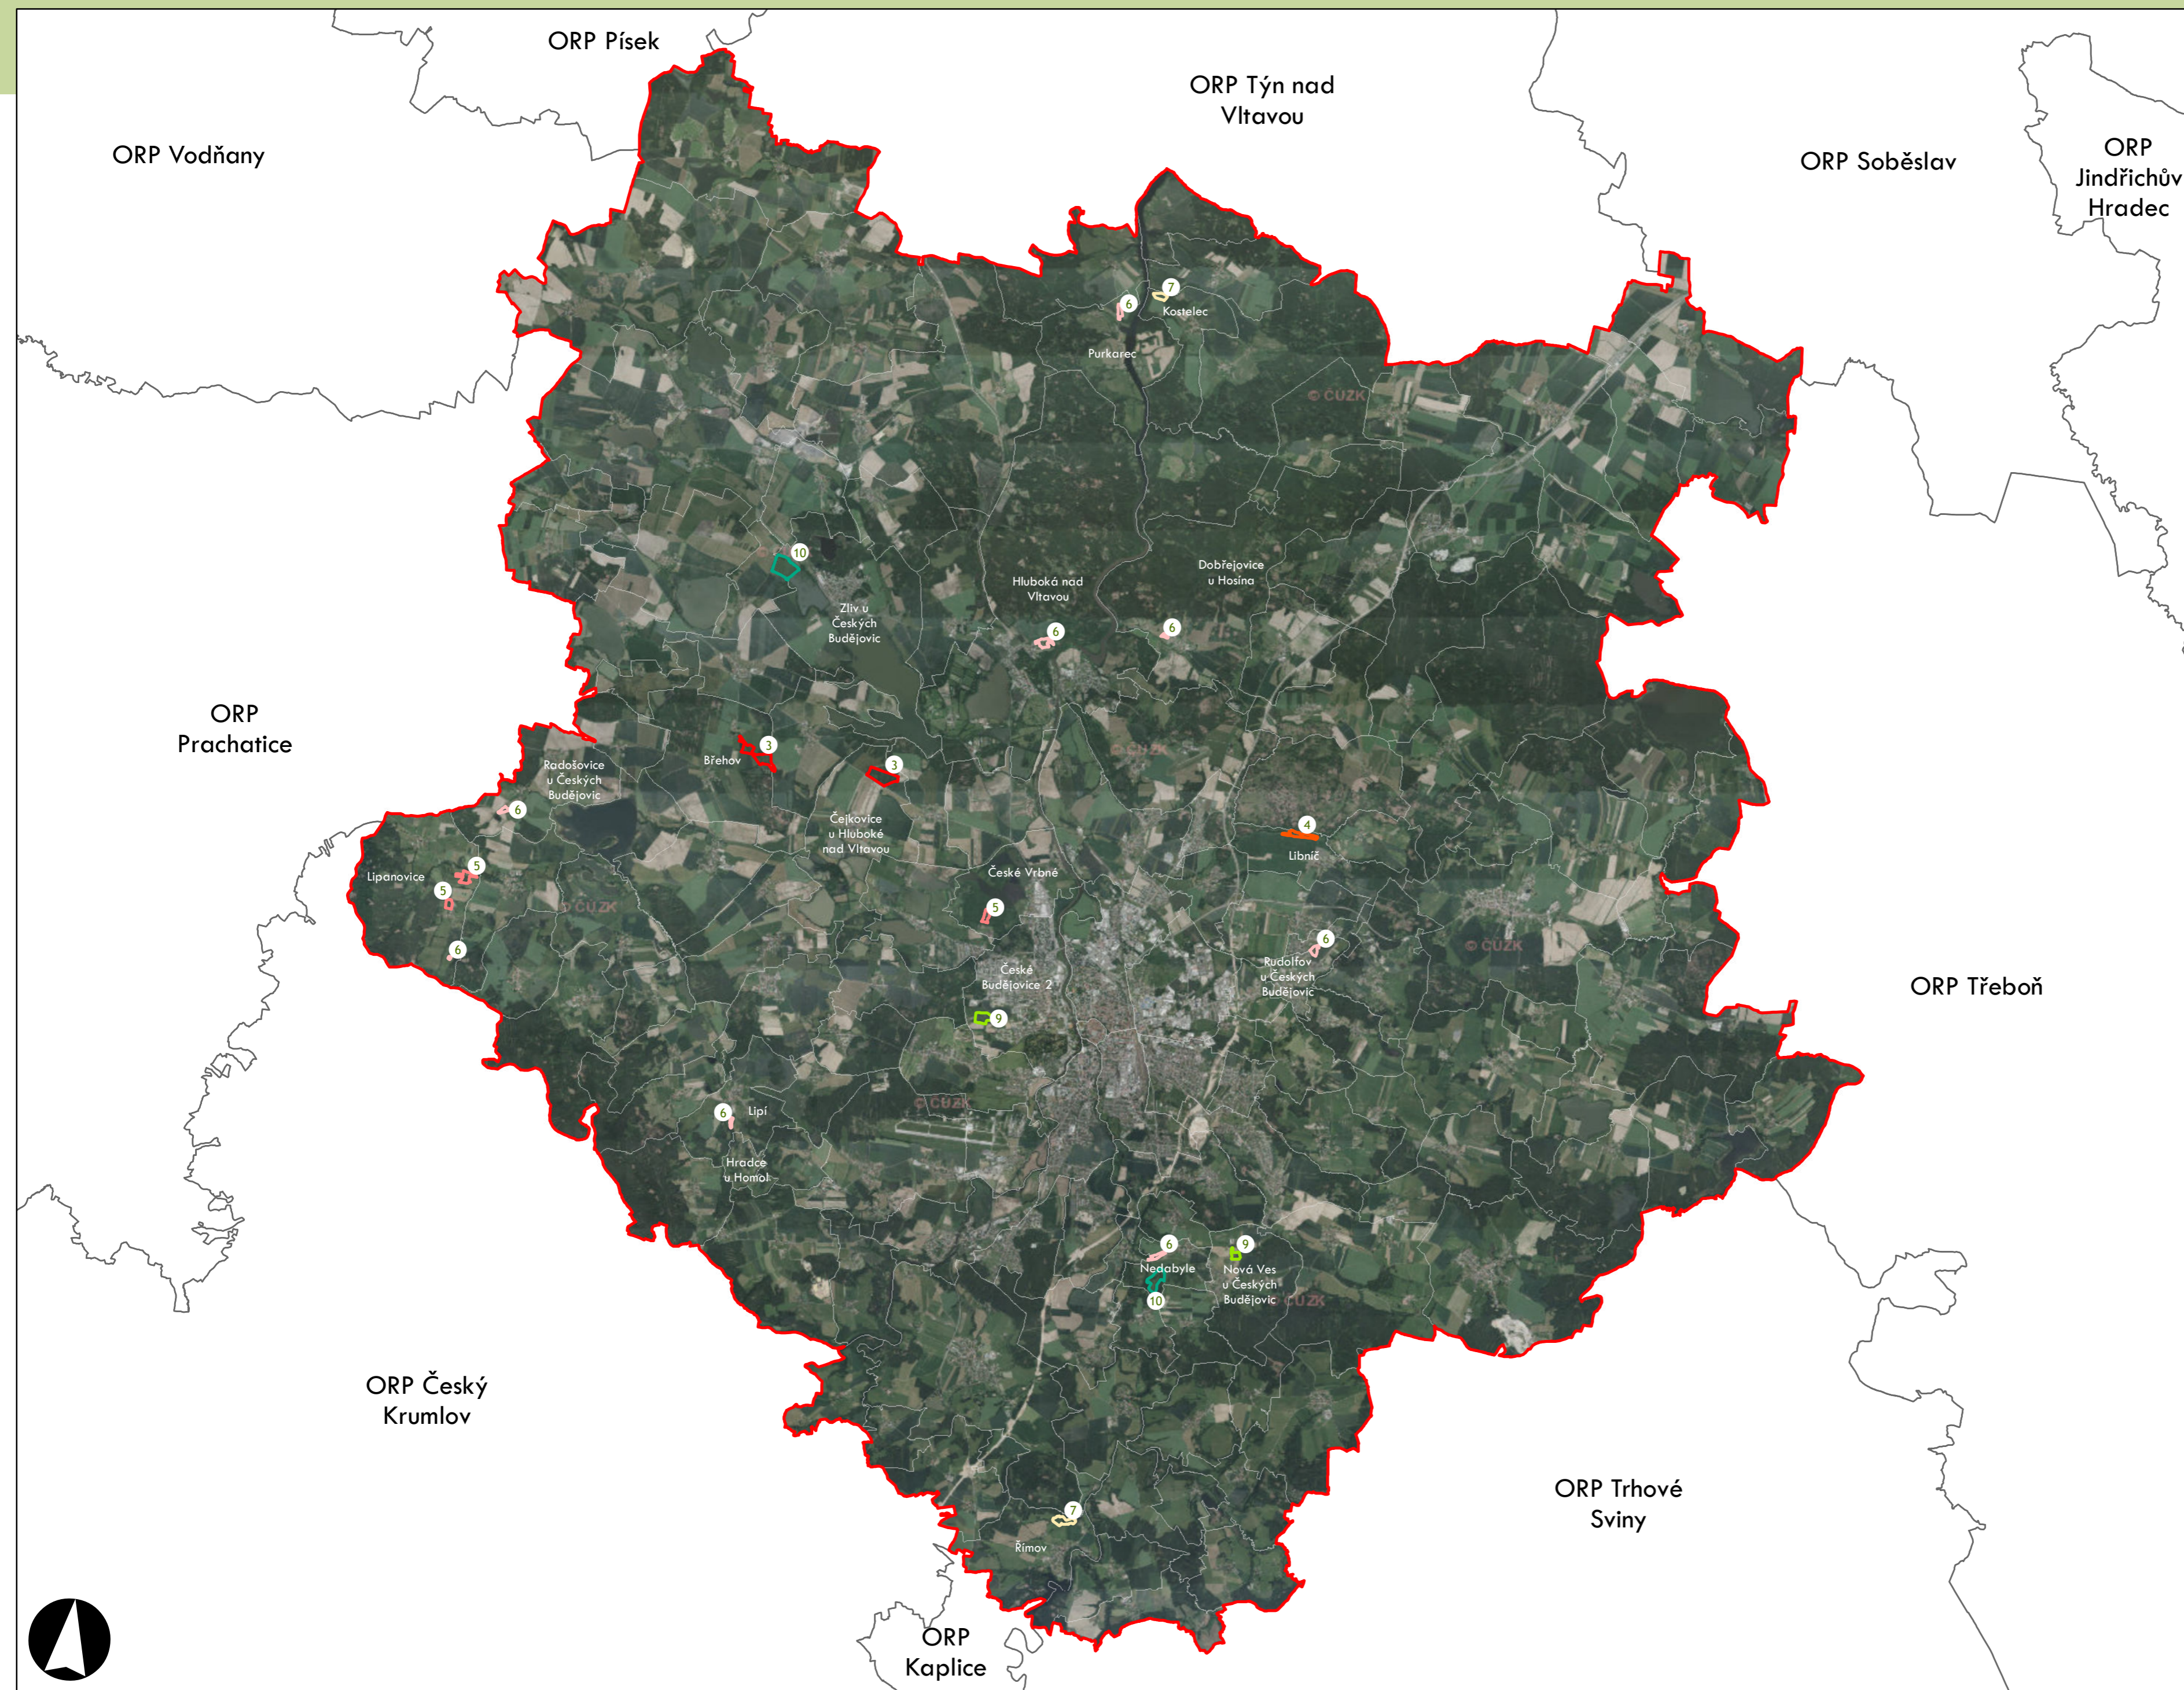

ORP: České Budějovice / Jihočeský kraj