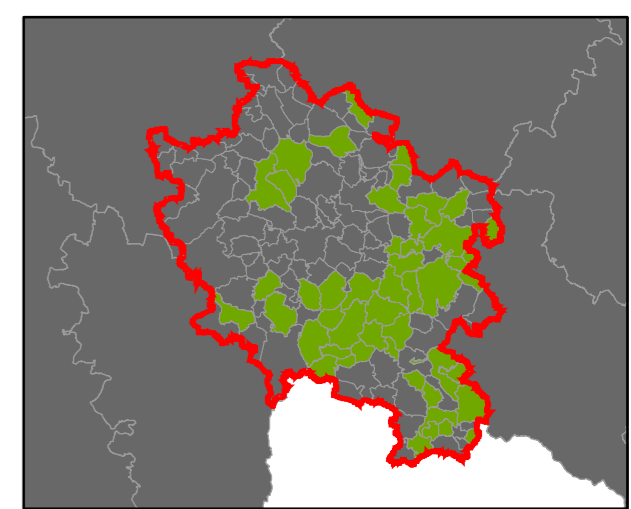

Plužiny

podle stupně dochovanosti

- 3 - výborně dochované
- 4
- 5
- 6
- 7
- 8
- 9
- 10
- 11
- 12
- 13 - 15 - špatně dochované

7 Stupeň dochovanosti

Přehled kat. území v ORP

- s plužinou
- bez plužiny

ORP: Trhové Sviny

Přehled kat. území v ORP

- s plužinou
- bez plužiny

ORP: Český Krumlov

Plužiny

podle stupně dochovanosti

⑦ Stupeň dochovanosti

Přehled kat. území v ORP

ORP: Dačice

ORP: Jindřichův Hradec / Jihočeský kraj

ORP: Jindřichův Hradec

ORP: Třeboň

ORP: Milevsko / Jihočeský kraj

Plužiny
podle stupně dochovanosti

3 - výborně dochované
4
5
6
7
8
9
10
11
12
13 - 15 - špatně dochované

⑦ Stupeň dochovanosti

Přehled kat. území v ORP

- s plužinou
- bez plužiny

ORP: Milevsko

ORP Příbram

ORP Sedlčany

ORP Písek

ORP Tábor