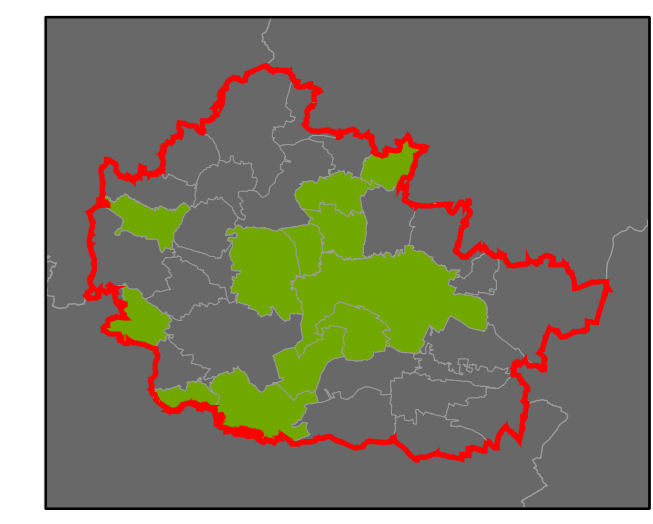

ORP Prachatice

Plužiny podle stupně dochovanosti

3 - výborně dochované
4
5
6
7
8
9
10
11
12
13 - 15 - špatně dochované

⑦ Stupeň dochovanosti

Přehled kat. území v ORP

- s plužinou
- bez plužiny

ORP: Vimperk

0 5 10 km

Plužiny

podle stupně dochovanosti

- 3 - výborně dochované
- 4
- 5
- 6
- 7
- 8
- 9
- 10
- 11
- 12
- 13 - 15 - špatně dochované

7 Stupeň dochovanosti

Přehled kat. území v ORP

- s plužinou
- bez plužiny

ORP: Blatná

Plužiny

podle stupně dochovanosti

- 3 - výborně dochované
- 4
- 5
- 6
- 7
- 8
- 9
- 10
- 11
- 12
- 13 - 15 - špatně dochované

7 Stupeň dochovanosti

Přehled kat. území v ORP

- s plužinou
- bez plužiny

ORP: Strakonice

ORP: Vodňany

ORP České Budějovice

ORP Strakonice

ORP Písek

ORP Prachatice

0 5 km

ORP: Soběslav

ORP: Tábor / Jihočeský kraj