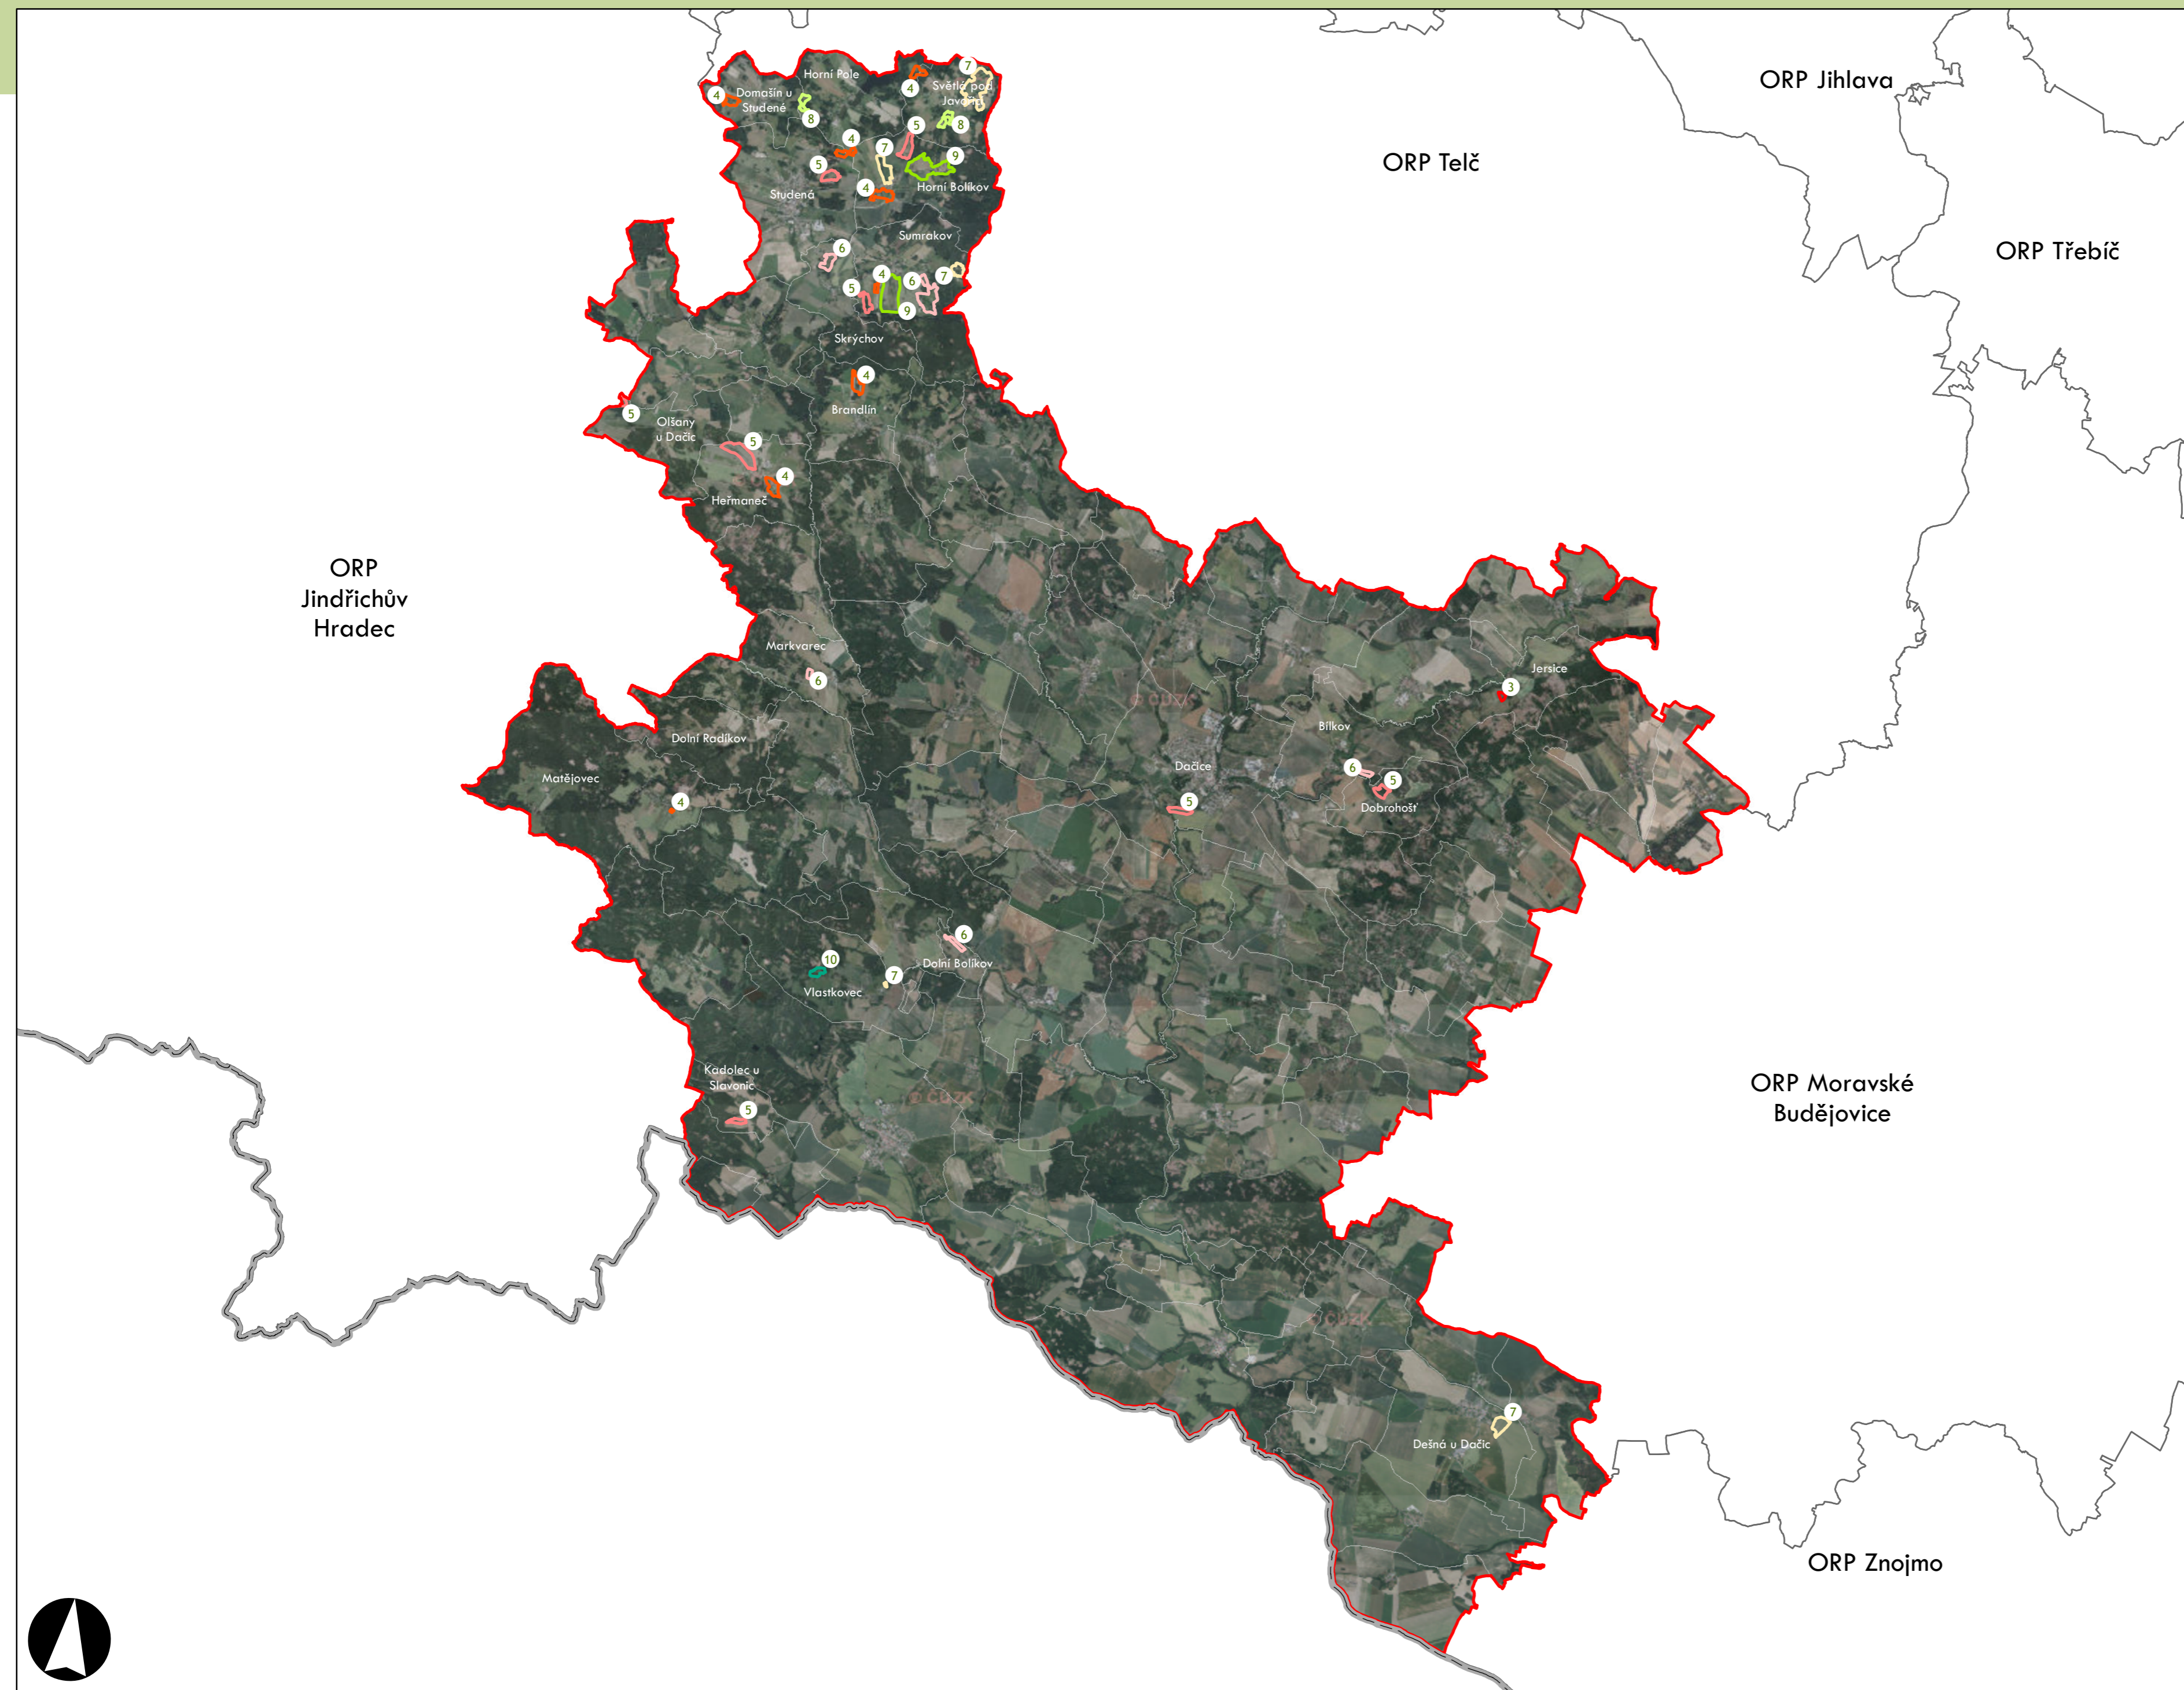

Plužiny

podle stupně dochovanosti

⑦ Stupeň dochovanosti

Přehled kat. území v ORP