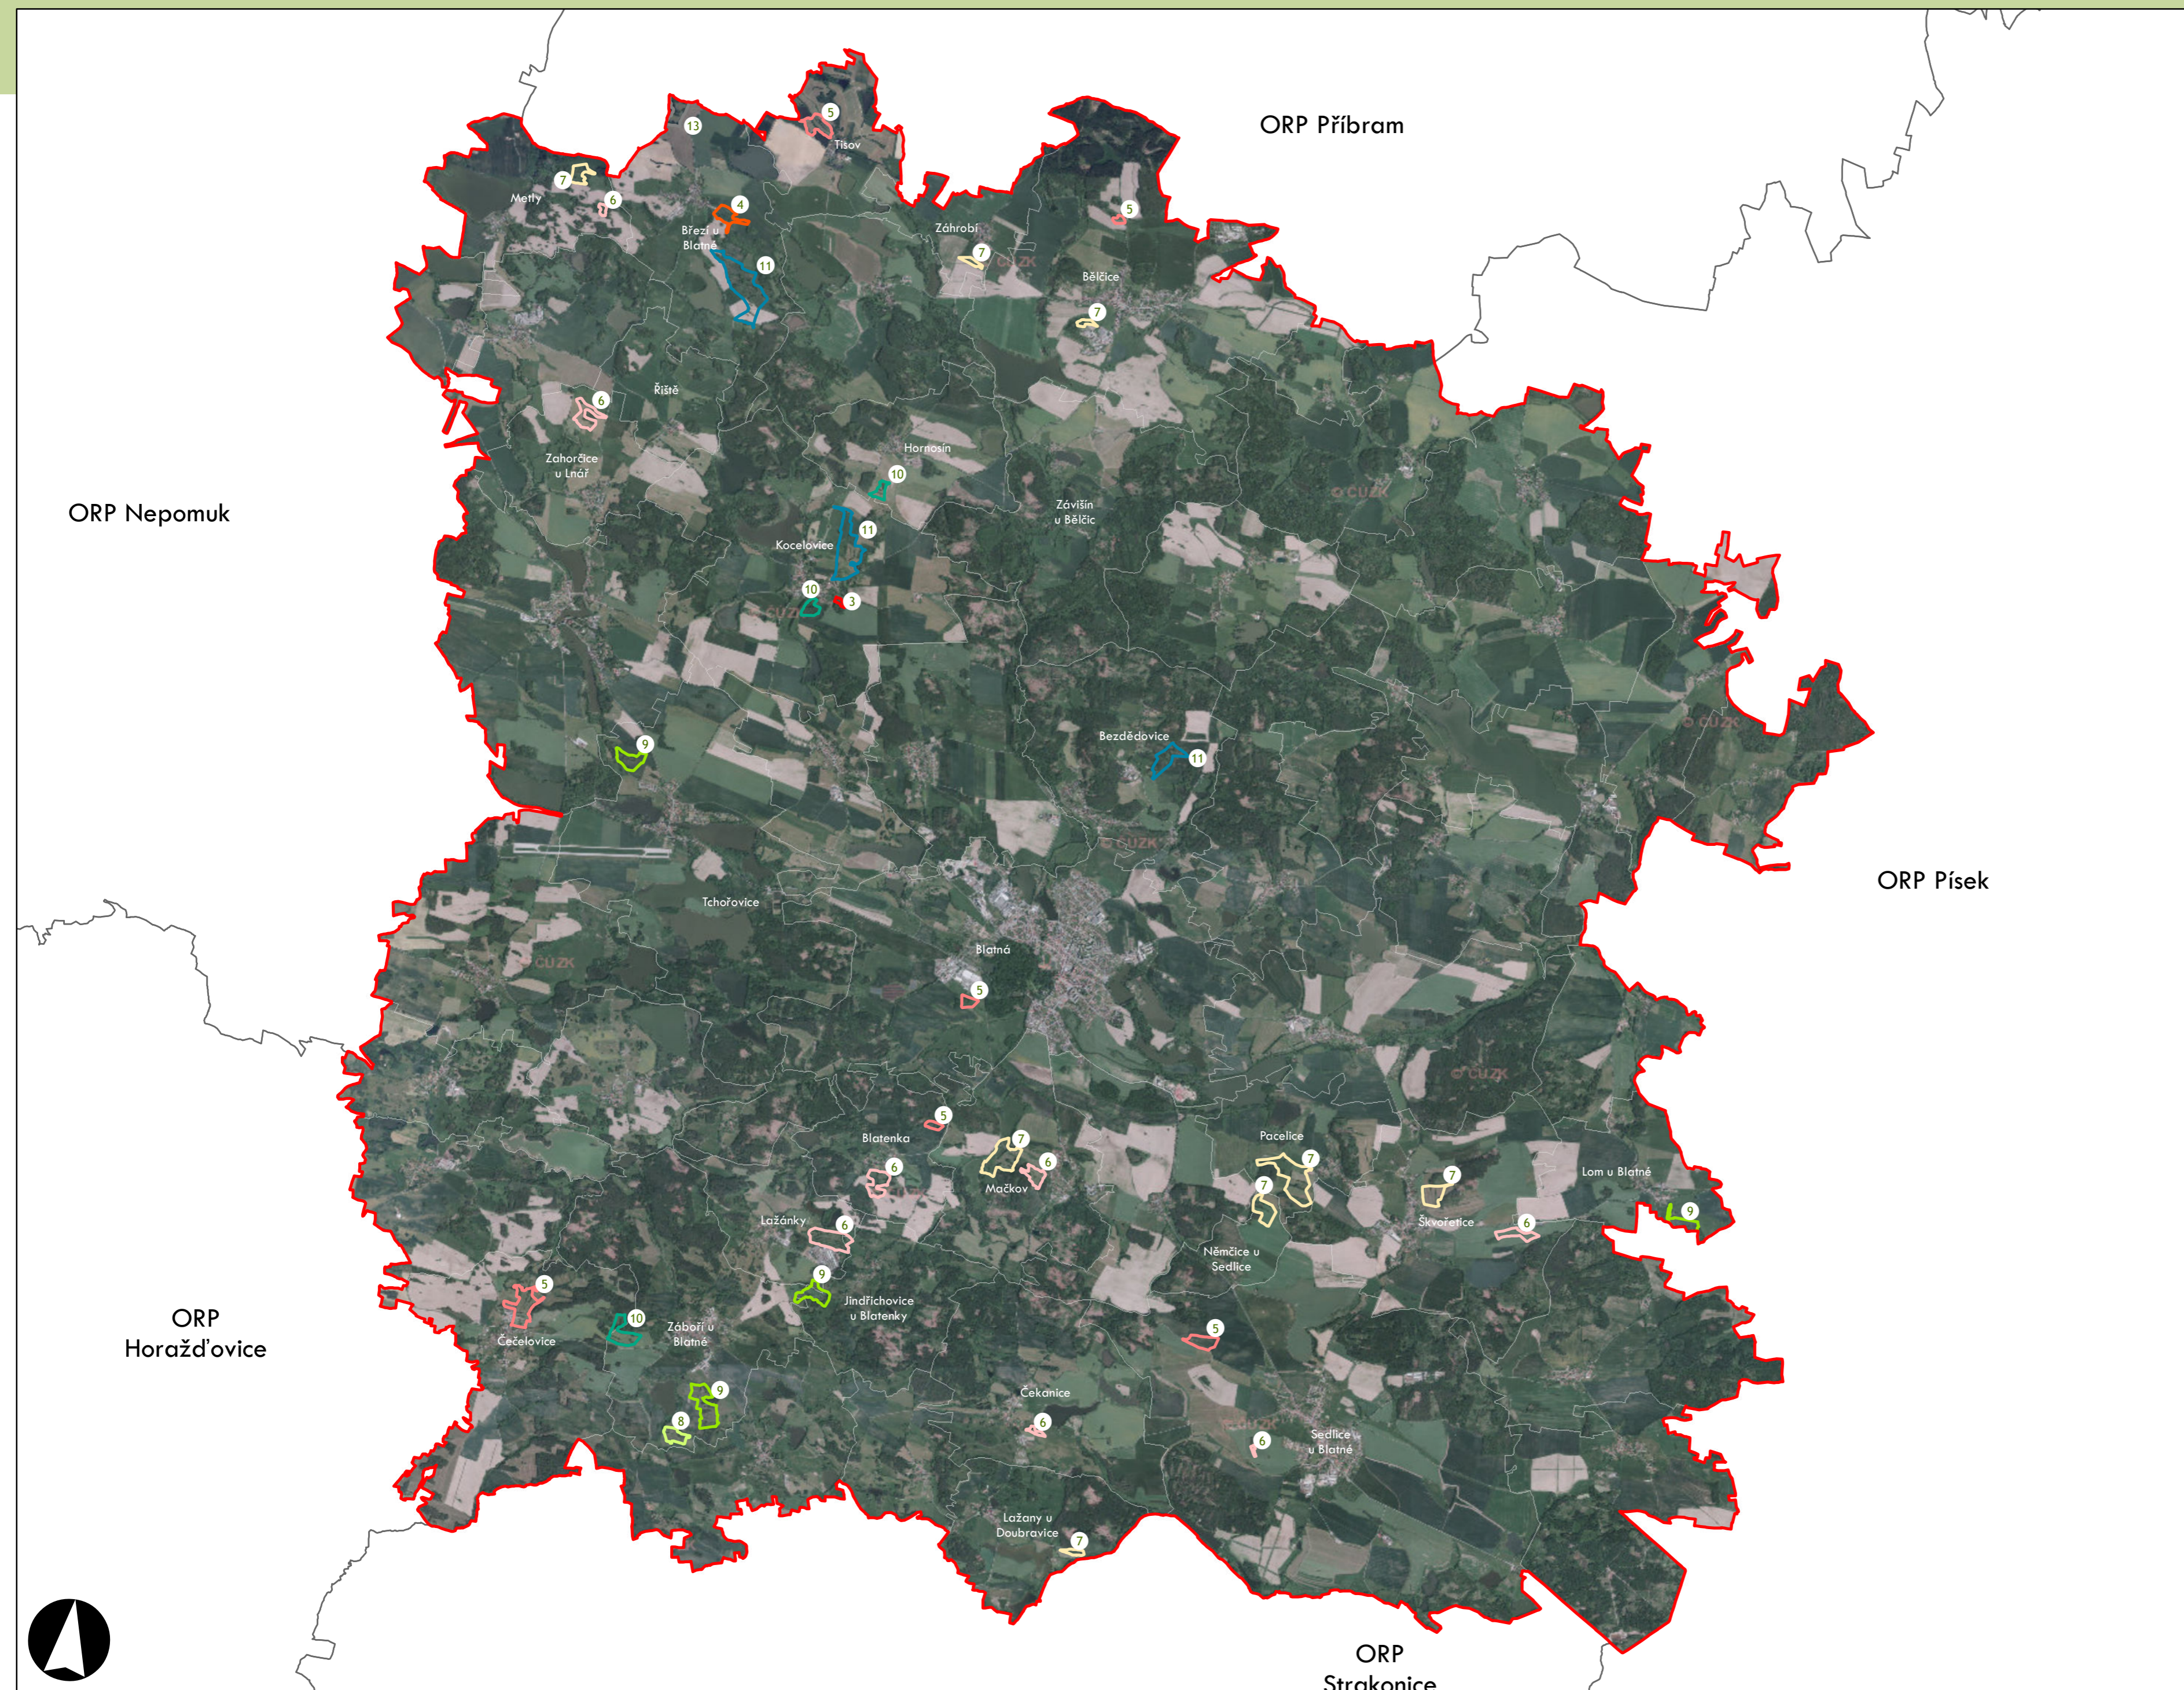

⑦ Stupeň dochovanosti

Přehled kat. území v ORP

- s plužinou
- bez plužiny

ORP: Milevsko

ORP Příbram

ORP Sedlčany

ORP Písek

ORP Tábor

ORP Prachatice

Plužiny podle stupně dochovanosti

3 - výborně dochované
4
5
6
7
8
9
10
11
12
13 - 15 - špatně dochované

⑦ Stupeň dochovanosti

Přehled kat. území v ORP

- s plužinou
- bez plužiny

ORP: Vimperk

0 5 10 km

Plužiny

podle stupně dochovanosti

- 3 - výborně dochované
- 4
- 5
- 6
- 7
- 8
- 9
- 10
- 11
- 12
- 13 - 15 - špatně dochované

7 Stupeň dochovanosti

Přehled kat. území v ORP

- s plužinou
- bez plužiny

ORP: Strakonice

ORP: Vodňany

ORP České Budějovice

ORP Strakonice

ORP Písek

ORP Prachatice

0 5 km

ORP: Soběslav

ORP: Tábor / Jihočeský kraj