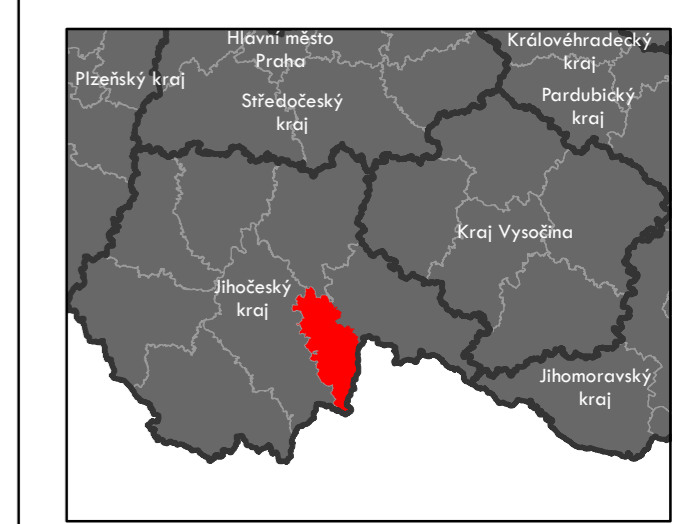

ORP: Jindřichův Hradec / Jihočeský kraj

ORP: Jindřichův Hradec

ORP: Třeboň

ORP: Milevsko / Jihočeský kraj

Plužiny
podle stupně dochovanosti

3 - výborně dochované
4
5
6
7
8
9
10
11
12
13 - 15 - špatně dochované

⑦ Stupeň dochovanosti

Přehled kat. území v ORP

- s plužinou
- bez plužiny

ORP: Milevsko

ORP Příbram

ORP Sedlčany

ORP Písek

ORP Tábor