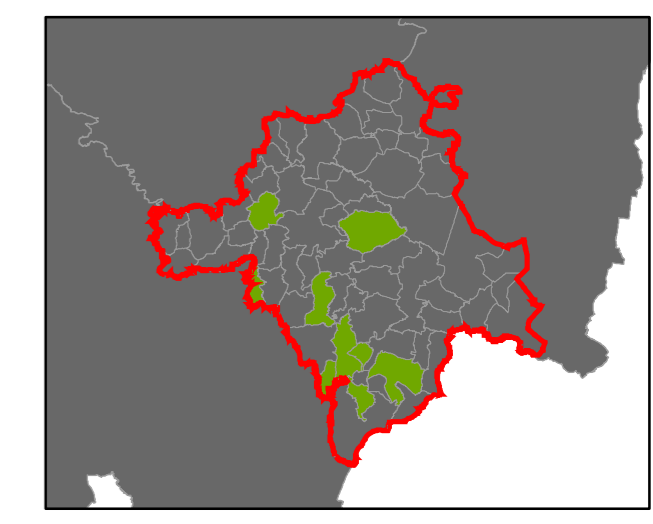

Plužiny

podle stupně dochovanosti

- 3 - výborně dochované
- 4
- 5
- 6
- 7
- 8
- 9
- 10
- 11
- 12
- 13 - 15 - špatně dochované

7 Stupeň dochovanosti

Přehled kat. území v ORP

- s plužinou
- bez plužiny

ORP: Trhové Sviny

ORP: Týn nad Vltavou

ORP: České Budějovice / Jihočeský kraj

Plužiny podle stupně dochovanosti

Přehled kat. území v ORP

ORP: České Budějovice

Plužiny

podle stupně dochovanosti

7 Stupeň dochovanosti

⑦ Stupeň dochovanosti

Přehled kat. území v ORP

- s plužinou
- bez plužiny

ORP: Milevsko

ORP Příbram

ORP Sedlčany

ORP Písek

ORP Tábor

ORP: Vodňany

ORP České Budějovice

ORP Strakonice

ORP Písek

ORP Prachatice

0 5 km

ORP: Soběslav

ORP: Tábor / Jihočeský kraj