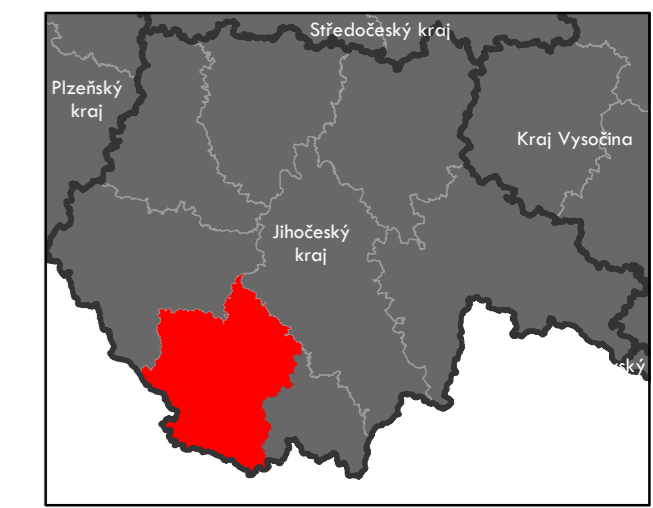

ORP: Český Krumlov / Jihočeský kraj

Plužiny
podle stupně dochovanosti

- 3 - výborně dochované
- 4
- 5
- 6
- 7
- 8
- 9
- 10
- 11
- 12
- 13 - 15 - špatně dochované

7 Stupeň dochovanosti

Přehled kat. území v ORP

- s plužinou
- bez plužiny