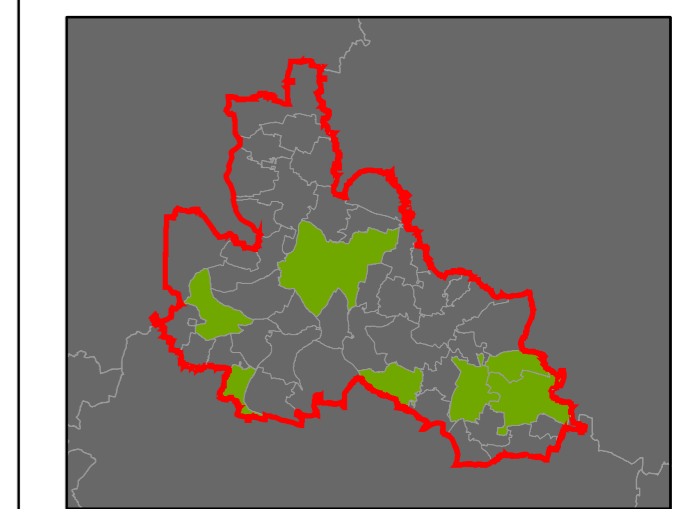

Plužiny

podle stupně dochovanosti

- 3 - výborně dochované
- 4
- 5
- 6
- 7
- 8
- 9
- 10
- 11
- 12
- 13 - 15 - špatně dochované

7 Stupeň dochovanosti

Přehled kat. území v ORP

- s plužinou
- bez plužiny

ORP: Trhové Sviny

ORP: Týn nad Vltavou

ORP: České Budějovice / Jihočeský kraj

Plužiny podle stupně dochovanosti

Přehled kat. území v ORP

ORP: České Budějovice

Plužiny

podle stupně dochovanosti

7 Stupeň dochovanosti

⑦ Stupeň dochovanosti

Přehled kat. území v ORP

- s plužinou
- bez plužiny

ORP: Milevsko

ORP Příbram

ORP Sedlčany

ORP Písek

ORP Tábor

ORP: Vodňany

ORP České Budějovice

ORP Strakonice

ORP Písek

ORP Prachatice

0 5 km

ORP: Soběslav

ORP: Tábor / Jihočeský kraj