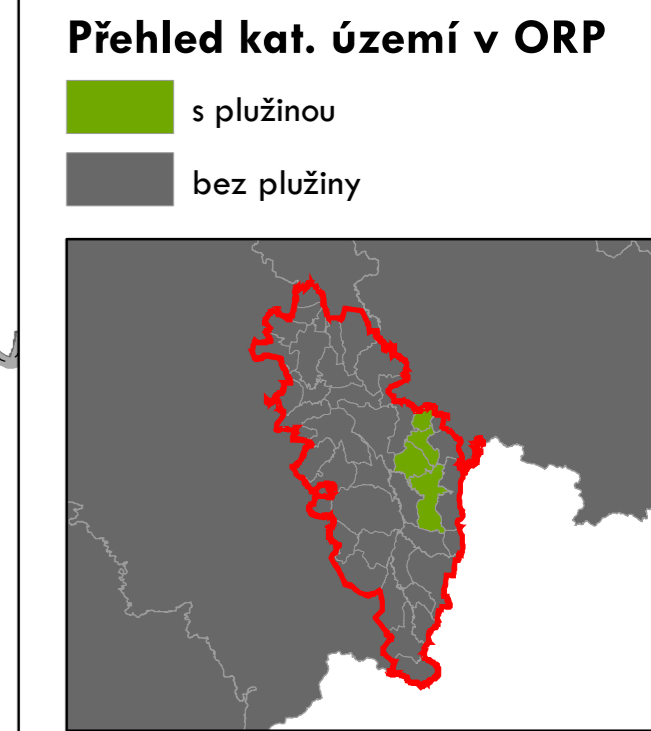

Plužiny

podle stupně dochovanosti

- 3 - výborně dochované
- 4
- 5
- 6
- 7
- 8
- 9
- 10
- 11
- 12
- 13 - 15 - špatně dochované

7 Stupeň dochovanosti

Přehled kat. území v ORP

- s plužinou
- bez plužiny

ORP: Trhové Sviny

Přehled kat. území v ORP

- s plužinou
- bez plužiny

ORP: Český Krumlov

Plužiny

podle stupně dochovanosti

⑦ Stupeň dochovanosti

Přehled kat. území v ORP

ORP: Dačice

ORP: Jindřichův Hradec / Jihočeský kraj

ORP: Jindřichův Hradec

ORP: Třeboň

ORP: Milevsko / Jihočeský kraj

Plužiny
podle stupně dochovanosti

3 - výborně dochované
4
5
6
7
8
9
10
11
12
13 - 15 - špatně dochované

⑦ Stupeň dochovanosti

Přehled kat. území v ORP

- s plužinou
- bez plužiny

ORP: Milevsko

ORP Příbram

ORP Sedlčany

ORP Písek

ORP Tábor