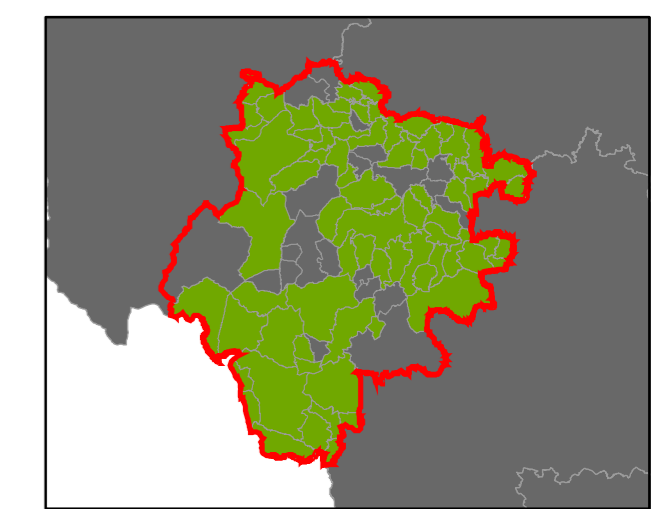

⑦ Stupeň dochovanosti

Přehled kat. území v ORP

- s plužinou
- bez plužiny

ORP: Milevsko

ORP Příbram

ORP Sedlčany

ORP Písek

ORP Tábor

ORP Prachatice

Plužiny podle stupně dochovanosti

3 - výborně dochované
4
5
6
7
8
9
10
11
12
13 - 15 - špatně dochované

⑦ Stupeň dochovanosti

Přehled kat. území v ORP

- s plužinou
- bez plužiny

ORP: Vimperk

0 5 10 km

Plužiny

podle stupně dochovanosti

- 3 - výborně dochované
- 4
- 5
- 6
- 7
- 8
- 9
- 10
- 11
- 12
- 13 - 15 - špatně dochované

7 Stupeň dochovanosti

Přehled kat. území v ORP

- s plužinou
- bez plužiny

ORP: Blatná

ORP: Vodňany

ORP České Budějovice

ORP Strakonice

ORP Písek

ORP Prachatice

0 5 km

ORP: Soběslav

ORP: Tábor / Jihočeský kraj