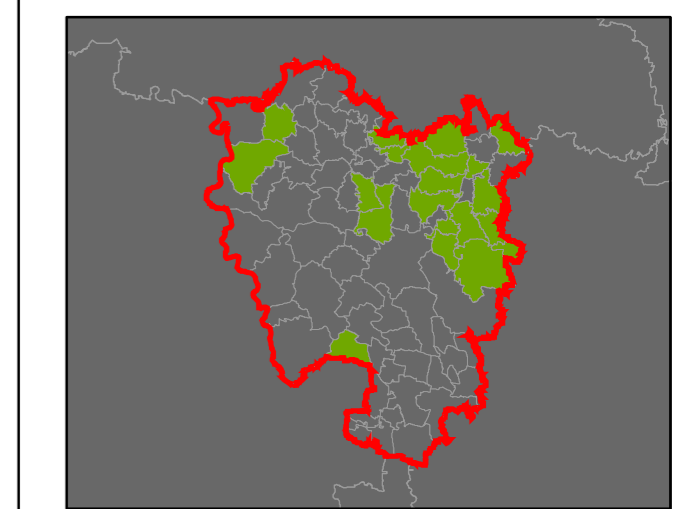

ORP: Jindřichův Hradec / Jihočeský kraj

ORP: Jindřichův Hradec

ORP: Třeboň

ORP: Milevsko / Jihočeský kraj

Plužiny
podle stupně dochovanosti

3 - výborně dochované
4
5
6
7
8
9
10
11
12
13 - 15 - špatně dochované

⑦ Stupeň dochovanosti

Přehled kat. území v ORP

- s plužinou
- bez plužiny

ORP: Milevsko

ORP Příbram

ORP Sedlčany

ORP Písek

ORP Tábor

ORP Prachatice

Plužiny podle stupně dochovanosti

3 - výborně dochované
4
5
6
7
8
9
10
11
12
13 - 15 - špatně dochované

⑦ Stupeň dochovanosti

Přehled kat. území v ORP

- s plužinou
- bez plužiny

ORP: Vimperk

0 5 10 km

ORP: Vodňany

ORP České Budějovice

ORP Strakonice

ORP Písek

ORP Prachatice

0 5 km

ORP: Soběslav

ORP: Tábor / Jihočeský kraj