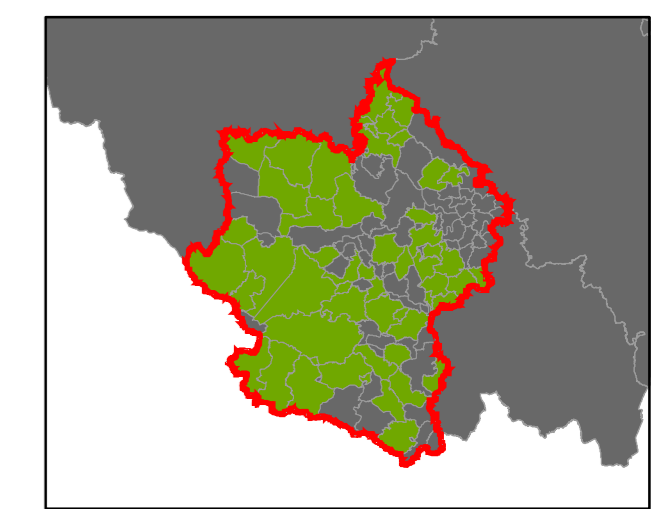

Plužiny
podle stupně dochovanosti

- 3 - výborně dochované
- 4
- 5
- 6
- 7
- 8
- 9
- 10
- 11
- 12
- 13 - 15 - špatně dochované

7 Stupeň dochovanosti

Přehled kat. území v ORP

- s plužinou
- bez plužiny

ORP: Český Krumlov