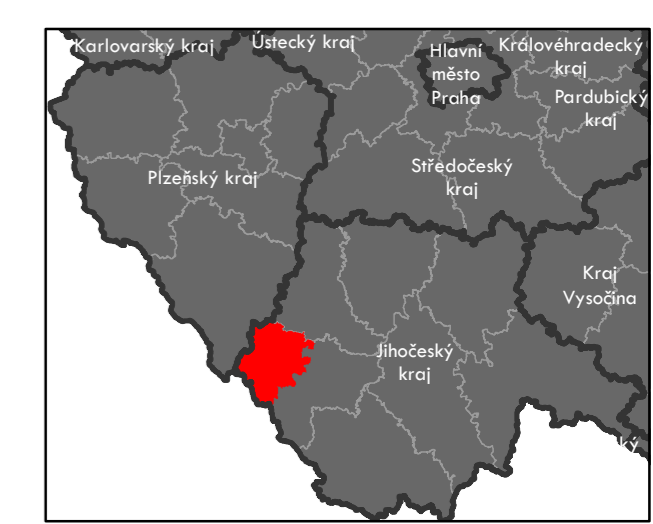

ORP Prachatice

Plužiny podle stupně dochovanosti

3 - výborně dochované
4
5
6
7
8
9
10
11
12
13 - 15 - špatně dochované

⑦ Stupeň dochovanosti

Přehled kat. území v ORP

- s plužinou
- bez plužiny

ORP: Vimperk

0 5 10 km