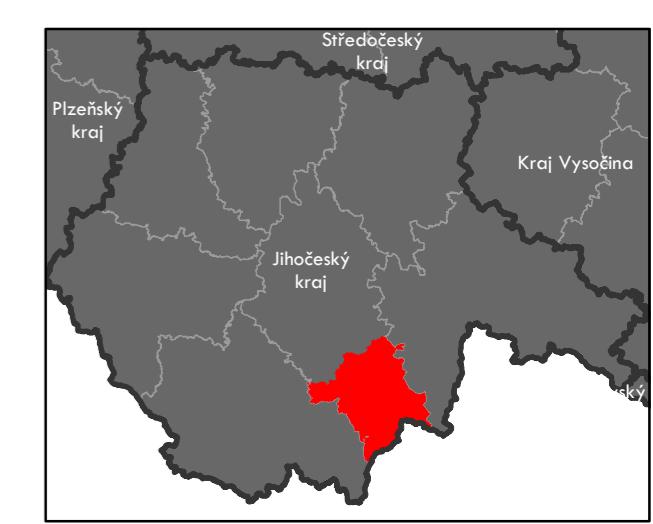

Plužiny

podle stupně dochovanosti

- 3 - výborně dochované
- 4
- 5
- 6
- 7
- 8
- 9
- 10
- 11
- 12
- 13 - 15 - špatně dochované

7 Stupeň dochovanosti

Přehled kat. území v ORP

- s plužinou
- bez plužiny

ORP: Trhové Sviny

ORP: Týn nad Vltavou

ORP: České Budějovice / Jihočeský kraj

Plužiny podle stupně dochovanosti

Přehled kat. území v ORP

ORP: České Budějovice

Plužiny

podle stupně dochovanosti

7 Stupeň dochovanosti

ORP: Vodňany

ORP České Budějovice

ORP Strakonice

ORP Písek

ORP Prachatice

0 5 km

ORP: Soběslav

ORP: Tábor / Jihočeský kraj