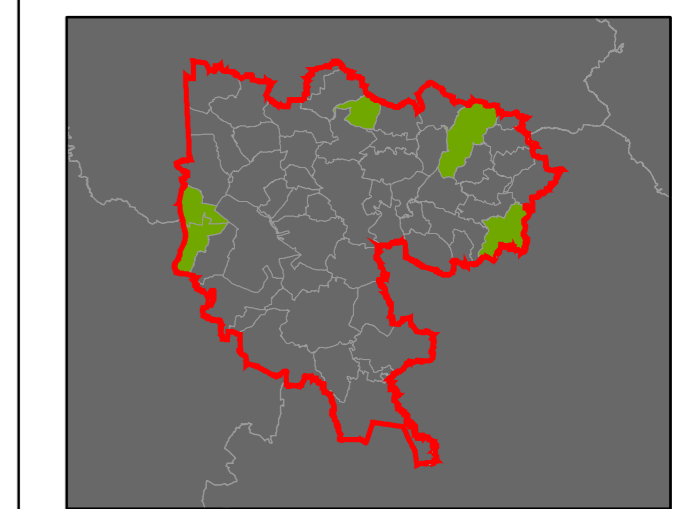

ORP Prachatice

Plužiny podle stupně dochovanosti

3 - výborně dochované
4
5
6
7
8
9
10
11
12
13 - 15 - špatně dochované

⑦ Stupeň dochovanosti

Přehled kat. území v ORP

- s plužinou
- bez plužiny

ORP: Vimperk

0 5 10 km

Plužiny

podle stupně dochovanosti

- 3 - výborně dochované
- 4
- 5
- 6
- 7
- 8
- 9
- 10
- 11
- 12
- 13 - 15 - špatně dochované

7 Stupeň dochovanosti

Přehled kat. území v ORP

- s plužinou
- bez plužiny

ORP: Strakonice

ORP: Vodňany

ORP České Budějovice

ORP Strakonice

ORP Písek

ORP Prachatice

0 5 km

ORP: Soběslav

ORP: Tábor / Jihočeský kraj

ORP: Tábor