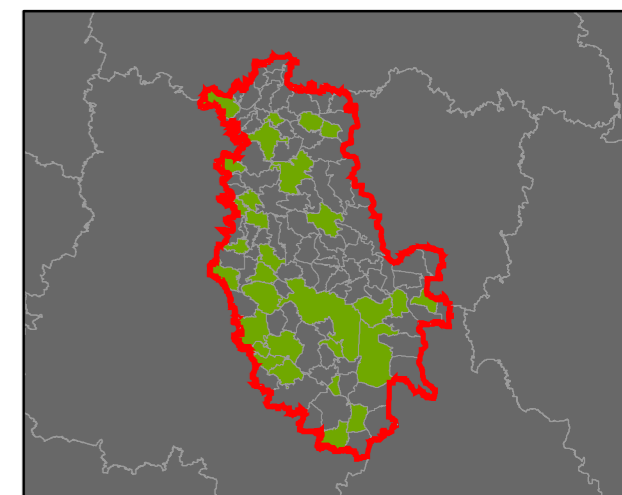

Plužiny

podle stupně dochovanosti

- 3 - výborně dochované
- 4
- 5
- 6
- 7
- 8
- 9
- 10
- 11
- 12
- 13 - 15 - špatně dochované

7 Stupeň dochovanosti

Přehled kat. území v ORP

- s plužinou
- bez plužiny

ORP: Trhové Sviny

⑦ Stupeň dochovanosti

Přehled kat. území v ORP

- s plužinou
- bez plužiny

ORP: Milevsko

ORP Příbram

ORP Sedlčany

ORP Písek

ORP Tábor

Plužiny

podle stupně dochovanosti

7 Stupeň dochovanosti

Přehled kat. území v ORP

- s plužinou
- bez plužiny

ORP: Písek

ORP Sušice

ORP Strakonice

ORP Prachatice

Plužiny podle stupně dochovanosti

3 - výborně dochované
4
5
6
7
8
9
10
11
12
13 - 15 - špatně dochované

⑦ Stupeň dochovanosti

Přehled kat. území v ORP

- s plužinou
- bez plužiny

ORP: Vimperk

0 5 10 km