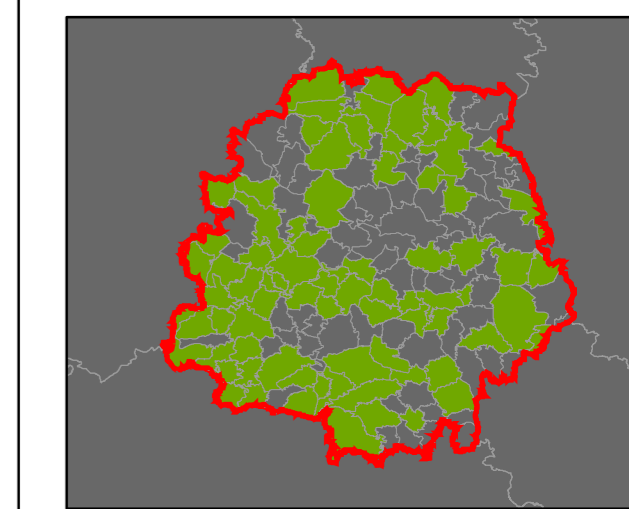

ORP Prachatice

Plužiny podle stupně dochovanosti

3 - výborně dochované
4
5
6
7
8
9
10
11
12
13 - 15 - špatně dochované

⑦ Stupeň dochovanosti

Přehled kat. území v ORP

- s plužinou
- bez plužiny

ORP: Vimperk

0 5 10 km

Plužiny

podle stupně dochovanosti

- 3 - výborně dochované
- 4
- 5
- 6
- 7
- 8
- 9
- 10
- 11
- 12
- 13 - 15 - špatně dochované

7 Stupeň dochovanosti

Přehled kat. území v ORP

- s plužinou
- bez plužiny

ORP: Blatná

Plužiny

podle stupně dochovanosti

- 3 - výborně dochované
- 4
- 5
- 6
- 7
- 8
- 9
- 10
- 11
- 12
- 13 - 15 - špatně dochované

7 Stupeň dochovanosti

Přehled kat. území v ORP

- s plužinou
- bez plužiny

ORP: Strakonice

ORP: Vodňany

ORP České Budějovice

ORP Strakonice

ORP Písek

ORP Prachatice

0 5 km

ORP: Soběslav

ORP: Tábor / Jihočeský kraj