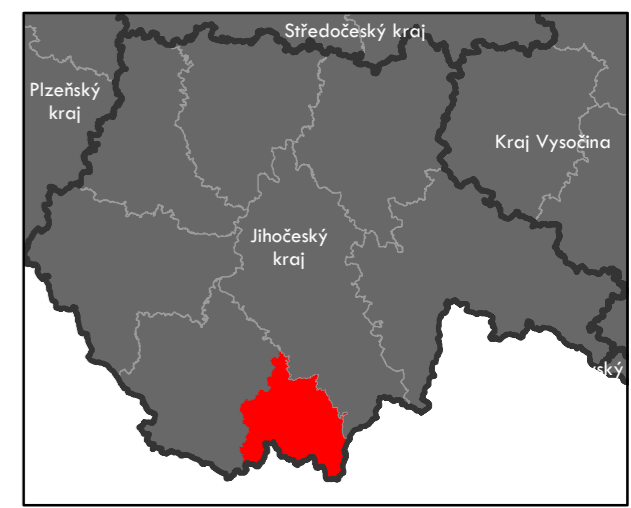

Plužiny

podle stupně dochovanosti

7 Stupeň dochovanosti

Přehled kat. území v ORP