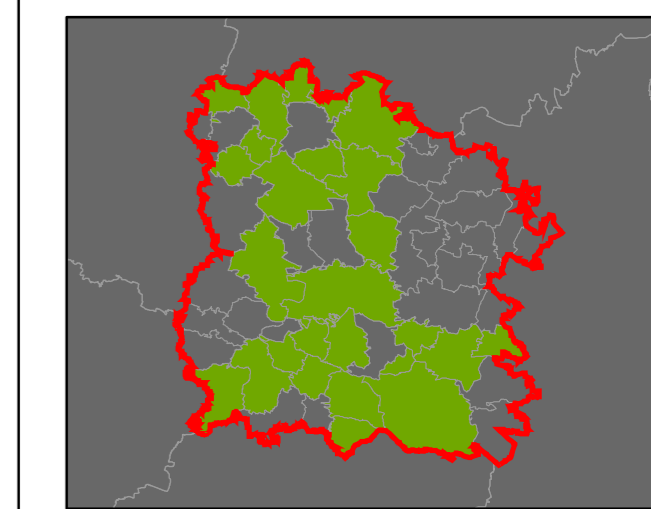

ORP Prachatice

Plužiny podle stupně dochovanosti

3 - výborně dochované
4
5
6
7
8
9
10
11
12
13 - 15 - špatně dochované

⑦ Stupeň dochovanosti

Přehled kat. území v ORP

- s plužinou
- bez plužiny

ORP: Vimperk

0 5 10 km

Plužiny

podle stupně dochovanosti

- 3 - výborně dochované
- 4
- 5
- 6
- 7
- 8
- 9
- 10
- 11
- 12
- 13 - 15 - špatně dochované

7 Stupeň dochovanosti

Přehled kat. území v ORP

- s plužinou
- bez plužiny

ORP: Blatná

Plužiny

podle stupně dochovanosti

- 3 - výborně dochované
- 4
- 5
- 6
- 7
- 8
- 9
- 10
- 11
- 12
- 13 - 15 - špatně dochované

7 Stupeň dochovanosti

Přehled kat. území v ORP

- s plužinou
- bez plužiny

ORP: Strakonice

ORP: Vodňany

ORP České Budějovice

ORP Strakonice

ORP Písek

ORP Prachatice

0 5 km

ORP: Soběslav

ORP: Tábor / Jihočeský kraj