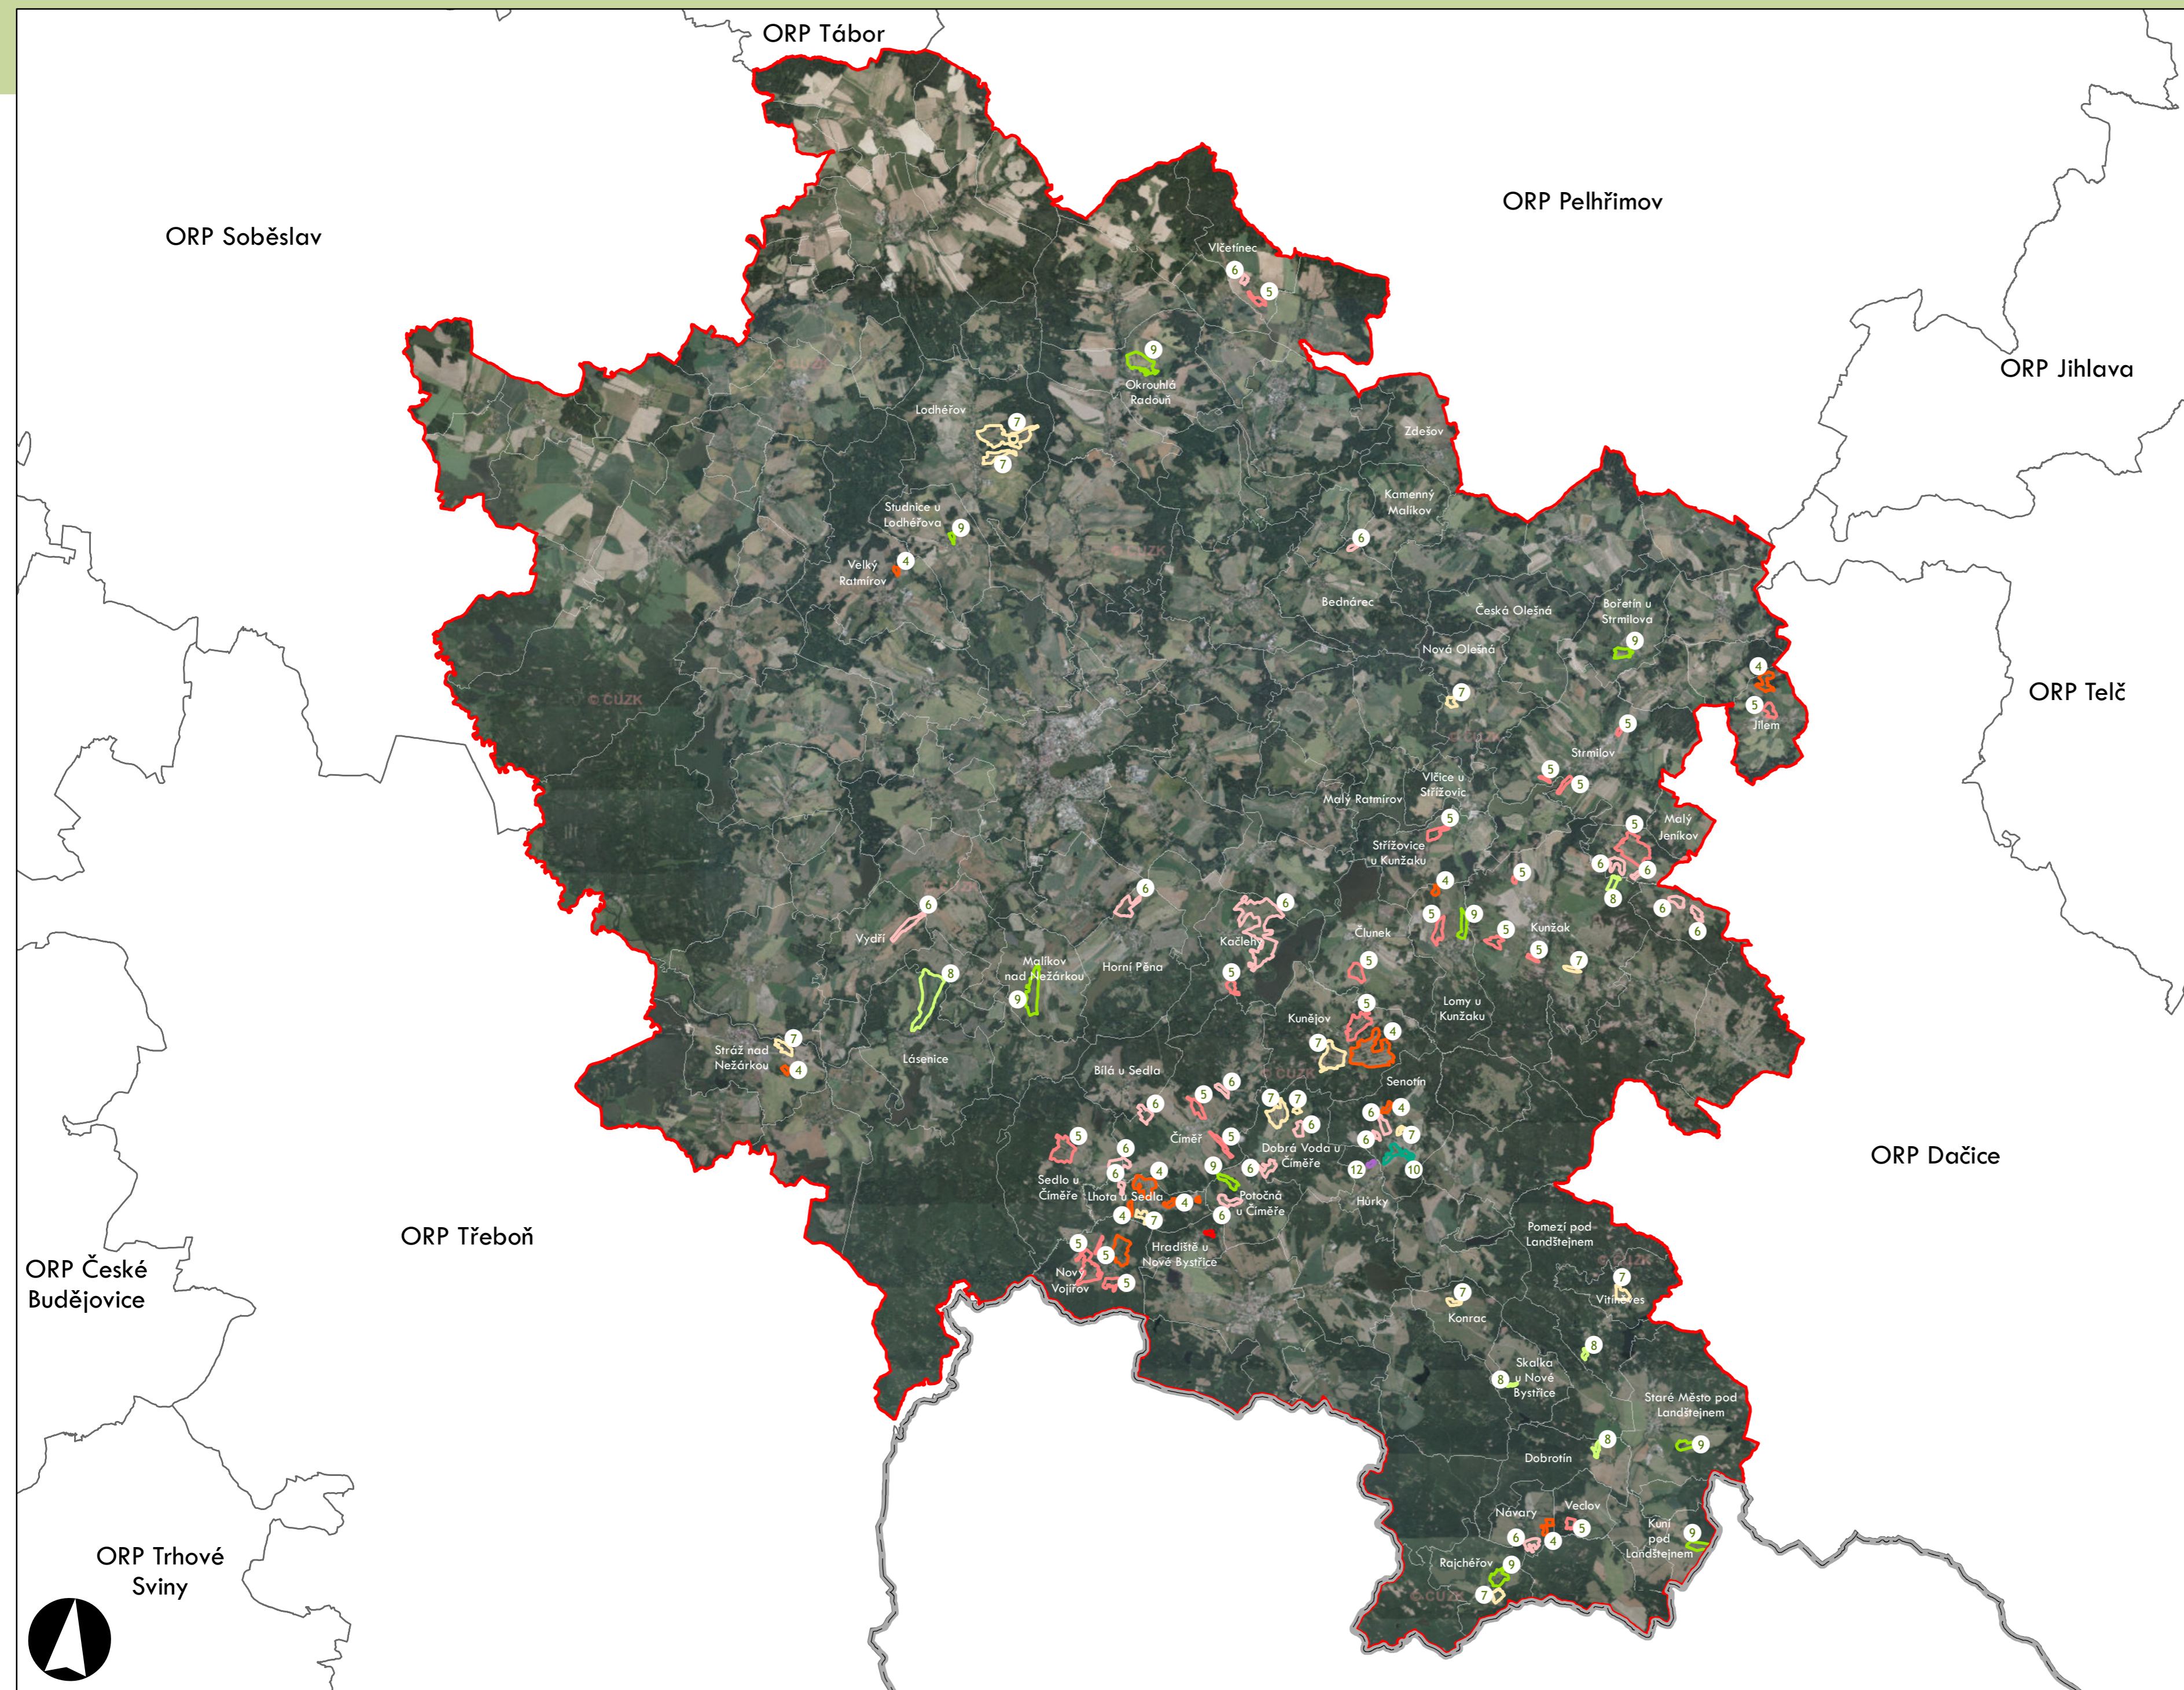

ORP: Jindřichův Hradec / Jihočeský kraj