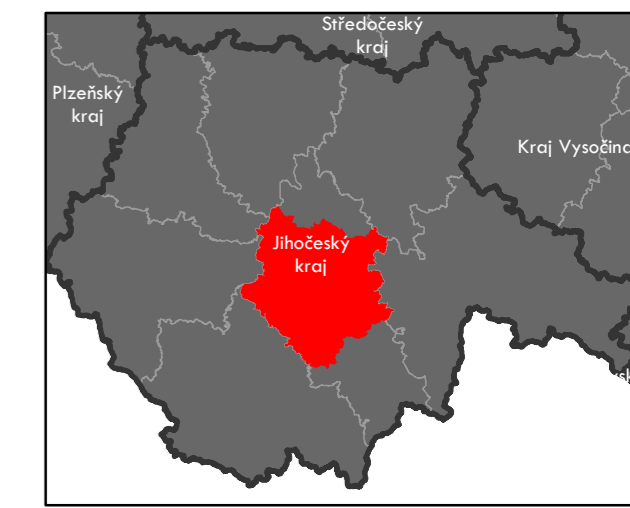

Plužiny

podle stupně dochovanosti

- 3 - výborně dochované
- 4
- 5
- 6
- 7
- 8
- 9
- 10
- 11
- 12
- 13 - 15 - špatně dochované

7 Stupeň dochovanosti

Přehled kat. území v ORP

- s plužinou
- bez plužiny

ORP: Trhové Sviny

ORP: Týn nad Vltavou

ORP: České Budějovice / Jihočeský kraj

Plužiny podle stupně dochovanosti

Přehled kat. území v ORP

ORP: České Budějovice

Plužiny

podle stupně dochovanosti

7 Stupeň dochovanosti

ORP: Vodňany

ORP České Budějovice

ORP Strakonice

ORP Písek

ORP Prachatice

0 5 km

ORP: Soběslav

ORP: Tábor / Jihočeský kraj