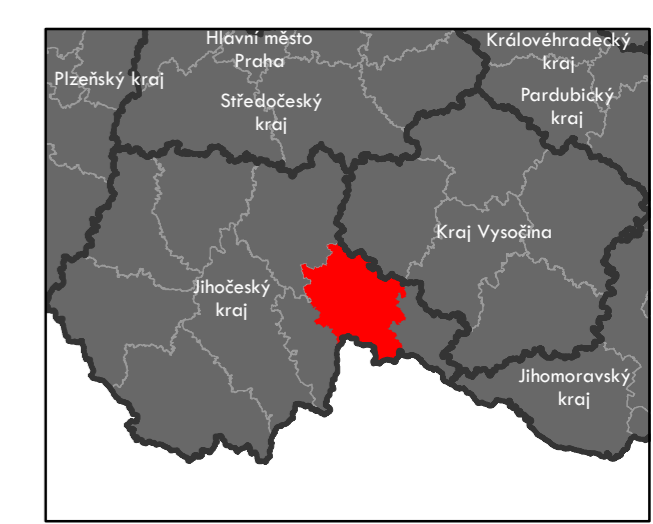

Přehled kat. území v ORP

- s plužinou
- bez plužiny

ORP: Český Krumlov

Plužiny

podle stupně dochovanosti

⑦ Stupeň dochovanosti

Přehled kat. území v ORP

ORP: Dačice

ORP: Jindřichův Hradec / Jihočeský kraj

ORP: Jindřichův Hradec

ORP: Třeboň

ORP: Milevsko / Jihočeský kraj

Plužiny
podle stupně dochovanosti

3 - výborně dochované
4
5
6
7
8
9
10
11
12
13 - 15 - špatně dochované