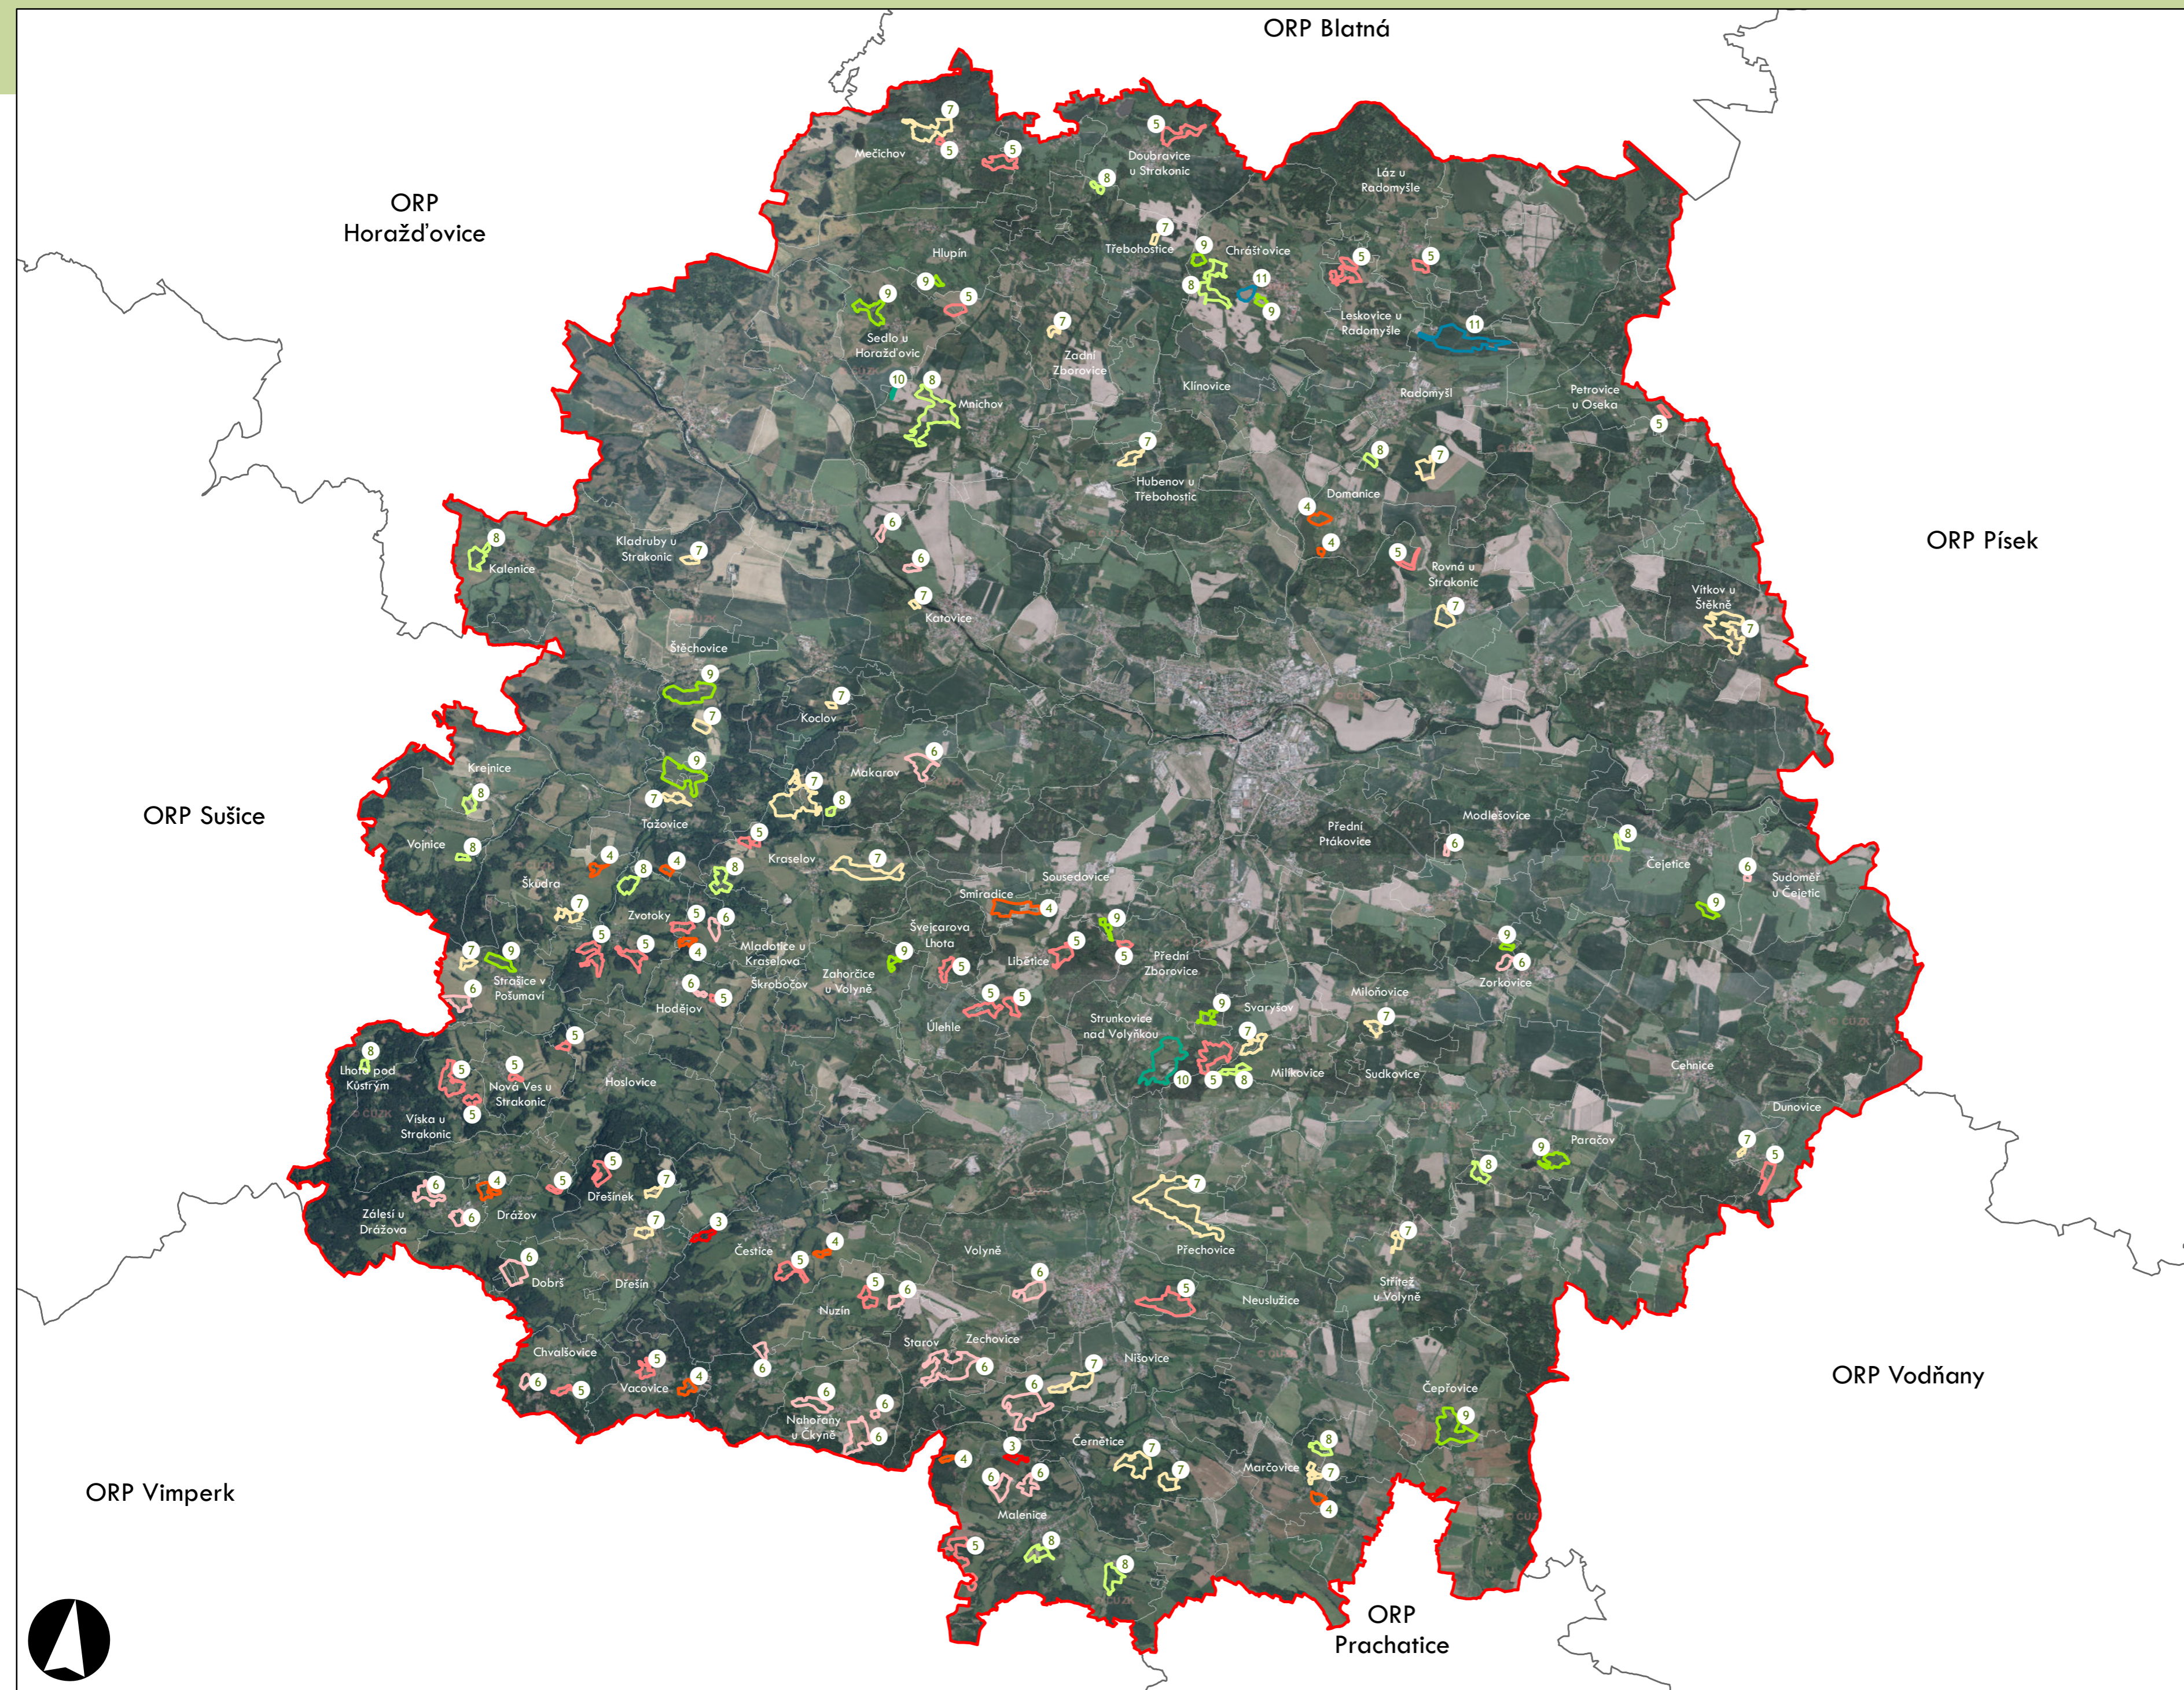

ORP Prachatice

Plužiny podle stupně dochovanosti

3 - výborně dochované
4
5
6
7
8
9
10
11
12
13 - 15 - špatně dochované

⑦ Stupeň dochovanosti

Přehled kat. území v ORP

- s plužinou
- bez plužiny

ORP: Vimperk

0 5 10 km

Plužiny

podle stupně dochovanosti

- 3 - výborně dochované
- 4
- 5
- 6
- 7
- 8
- 9
- 10
- 11
- 12
- 13 - 15 - špatně dochované

7 Stupeň dochovanosti

Přehled kat. území v ORP

- s plužinou
- bez plužiny

ORP: Blatná

Plužiny

podle stupně dochovanosti

- 3 - výborně dochované
- 4
- 5
- 6
- 7
- 8
- 9
- 10
- 11
- 12
- 13 - 15 - špatně dochované

7 Stupeň dochovanosti

Přehled kat. území v ORP

- s plužinou
- bez plužiny

ORP: Strakonice

ORP: Vodňany

ORP České Budějovice

ORP Strakonice

ORP Písek

ORP Prachatice

0 5 km

ORP: Soběslav

ORP: Tábor / Jihočeský kraj