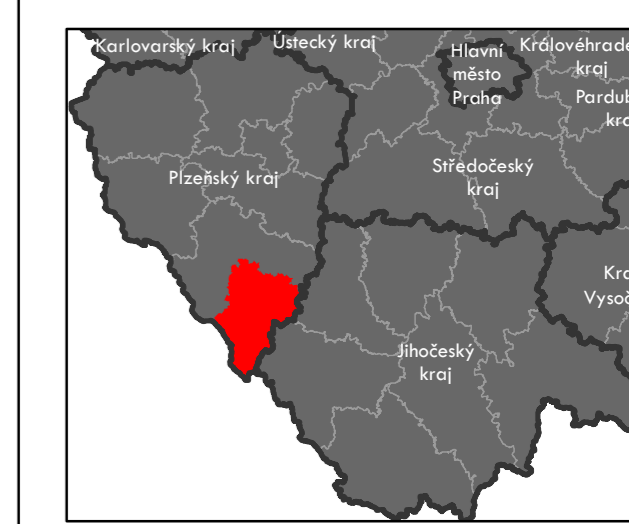

Plužiny
podle stupně dochovanosti

- 3 - výborně dochované
- 4
- 5
- 6
- 7
- 8
- 9
- 10
- 11
- 12
- 13 - 15 - špatně dochované

7 Stupeň dochovanosti

Přehled kat. území v ORP

- s plužinou
- bez plužiny