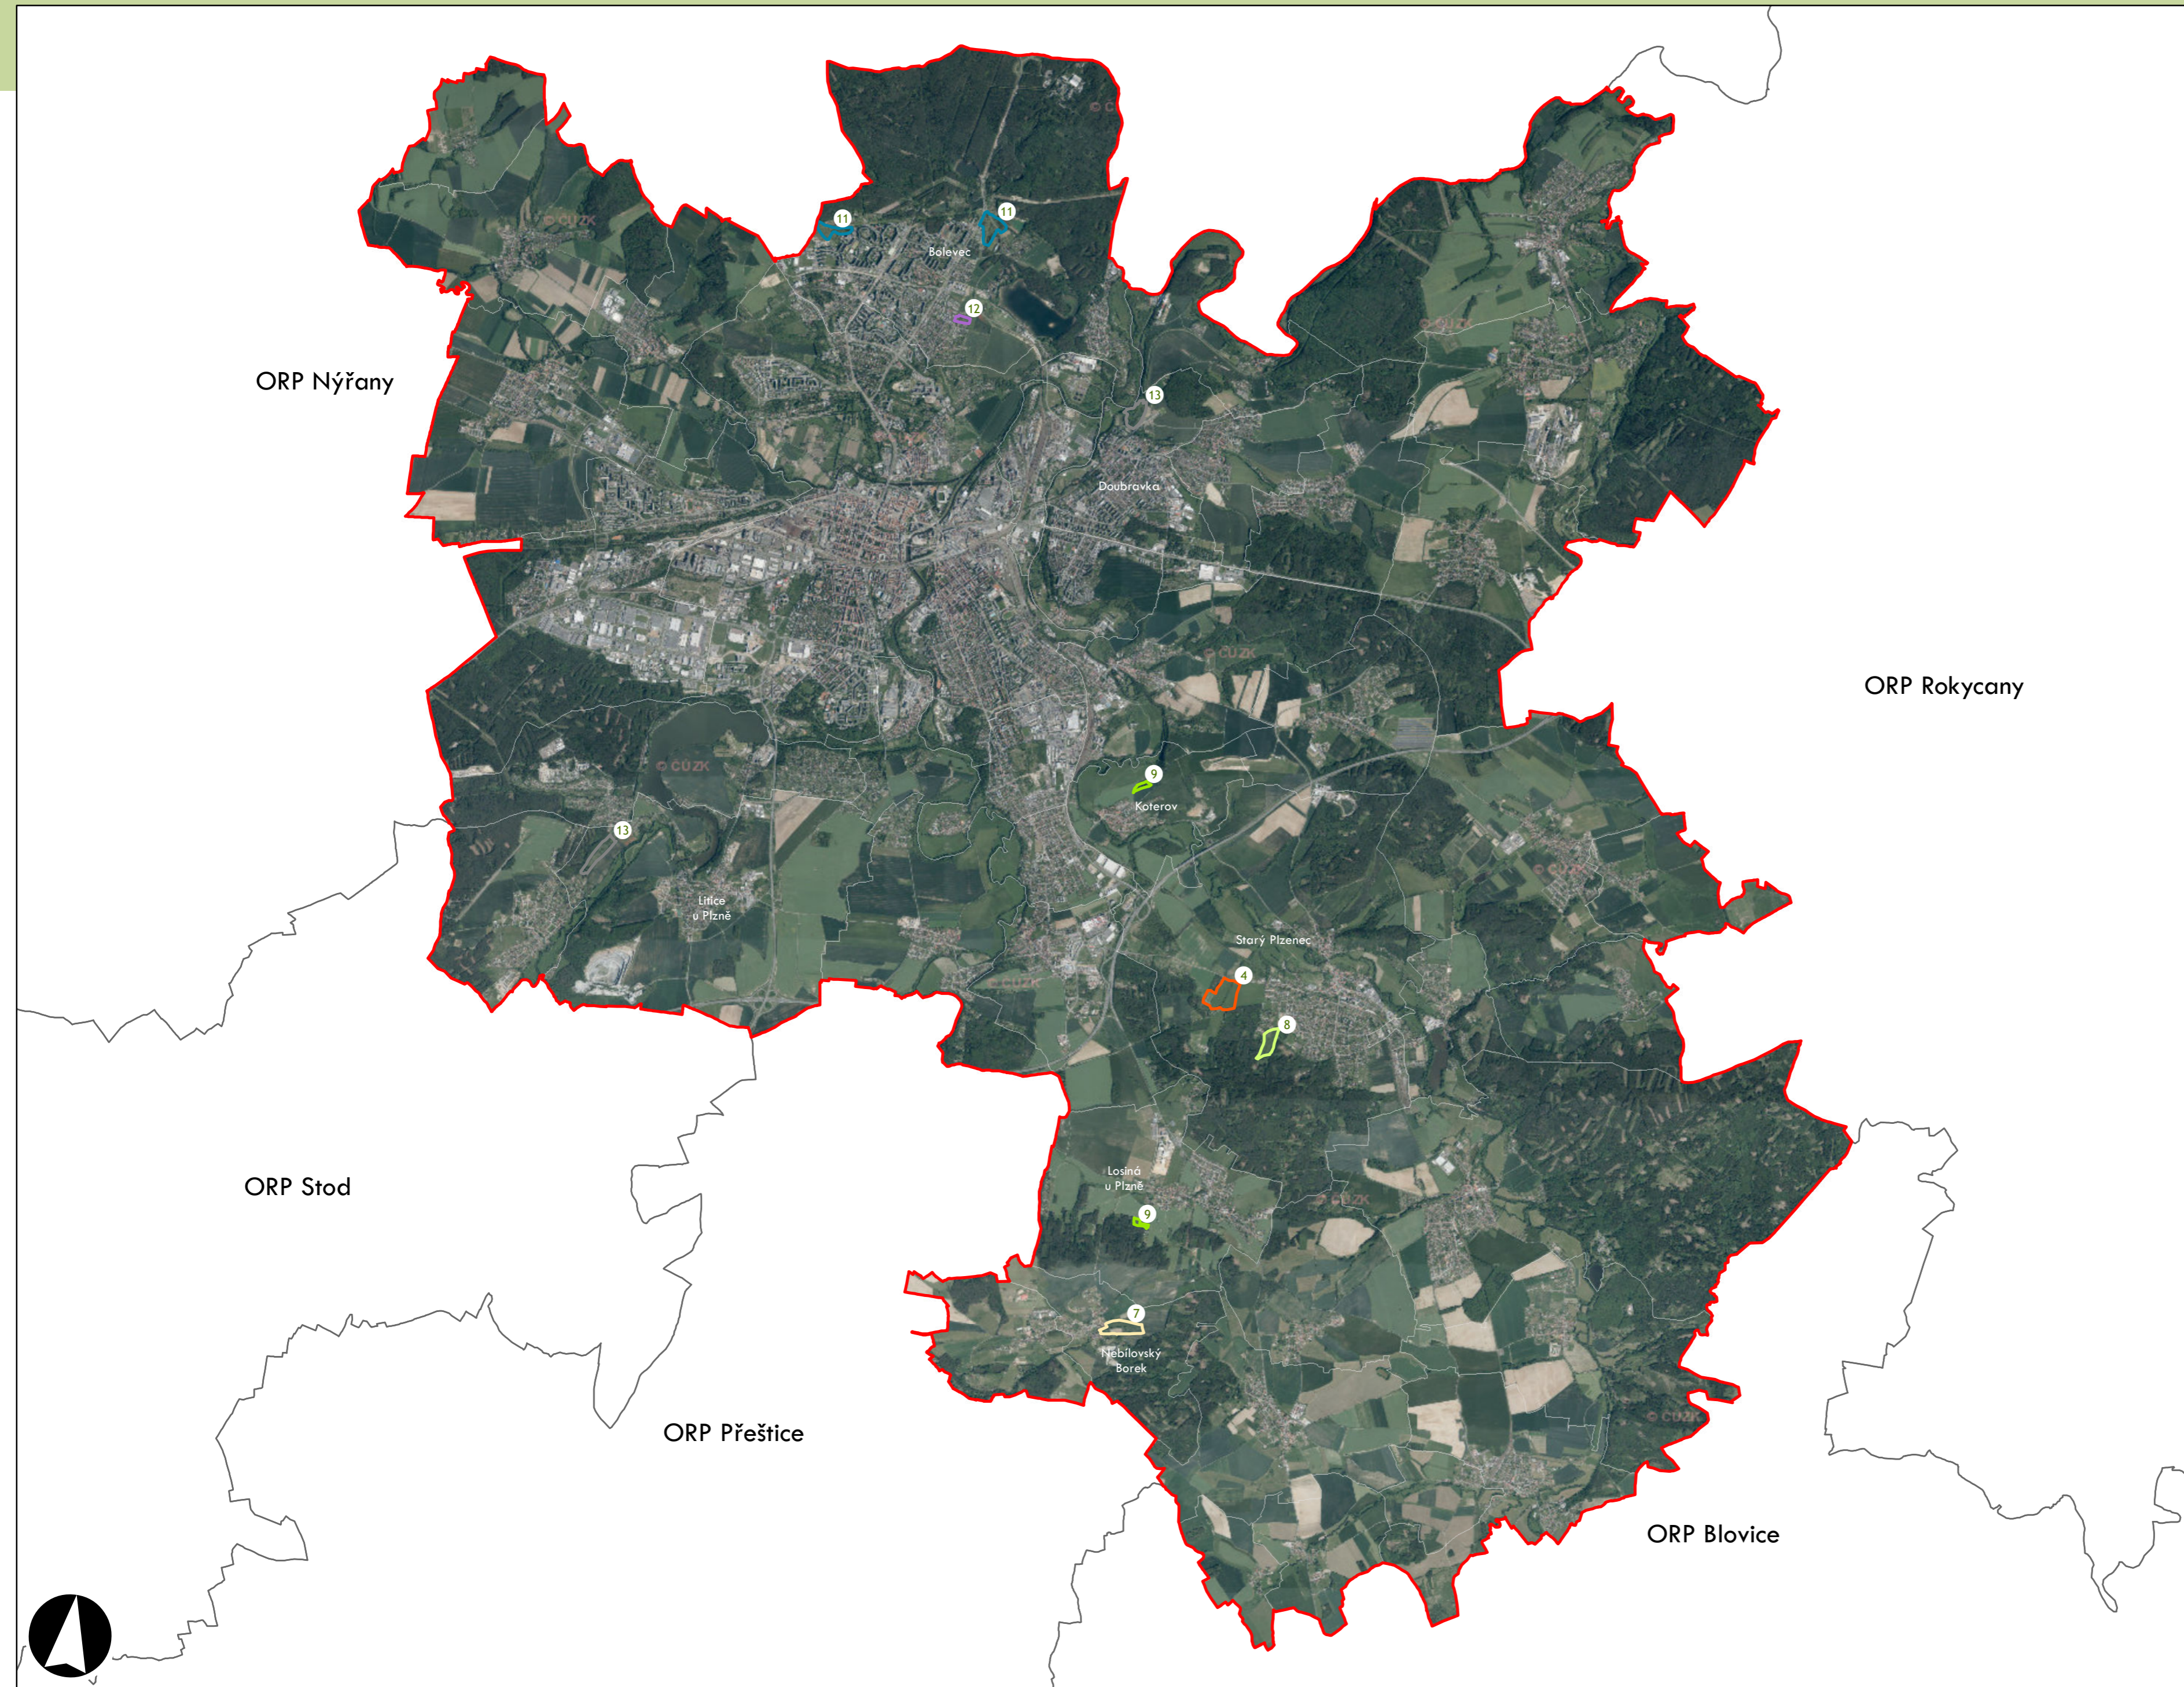

Plužiny
podle stupně dochovanosti

- 3 - výborně dochované
- 4
- 5
- 6
- 7
- 8
- 9
- 10
- 11
- 12
- 13 - 15 - špatně dochované

7 Stupeň dochovanosti

Přehled kat. území v ORP

- s plužinou
- bez plužiny