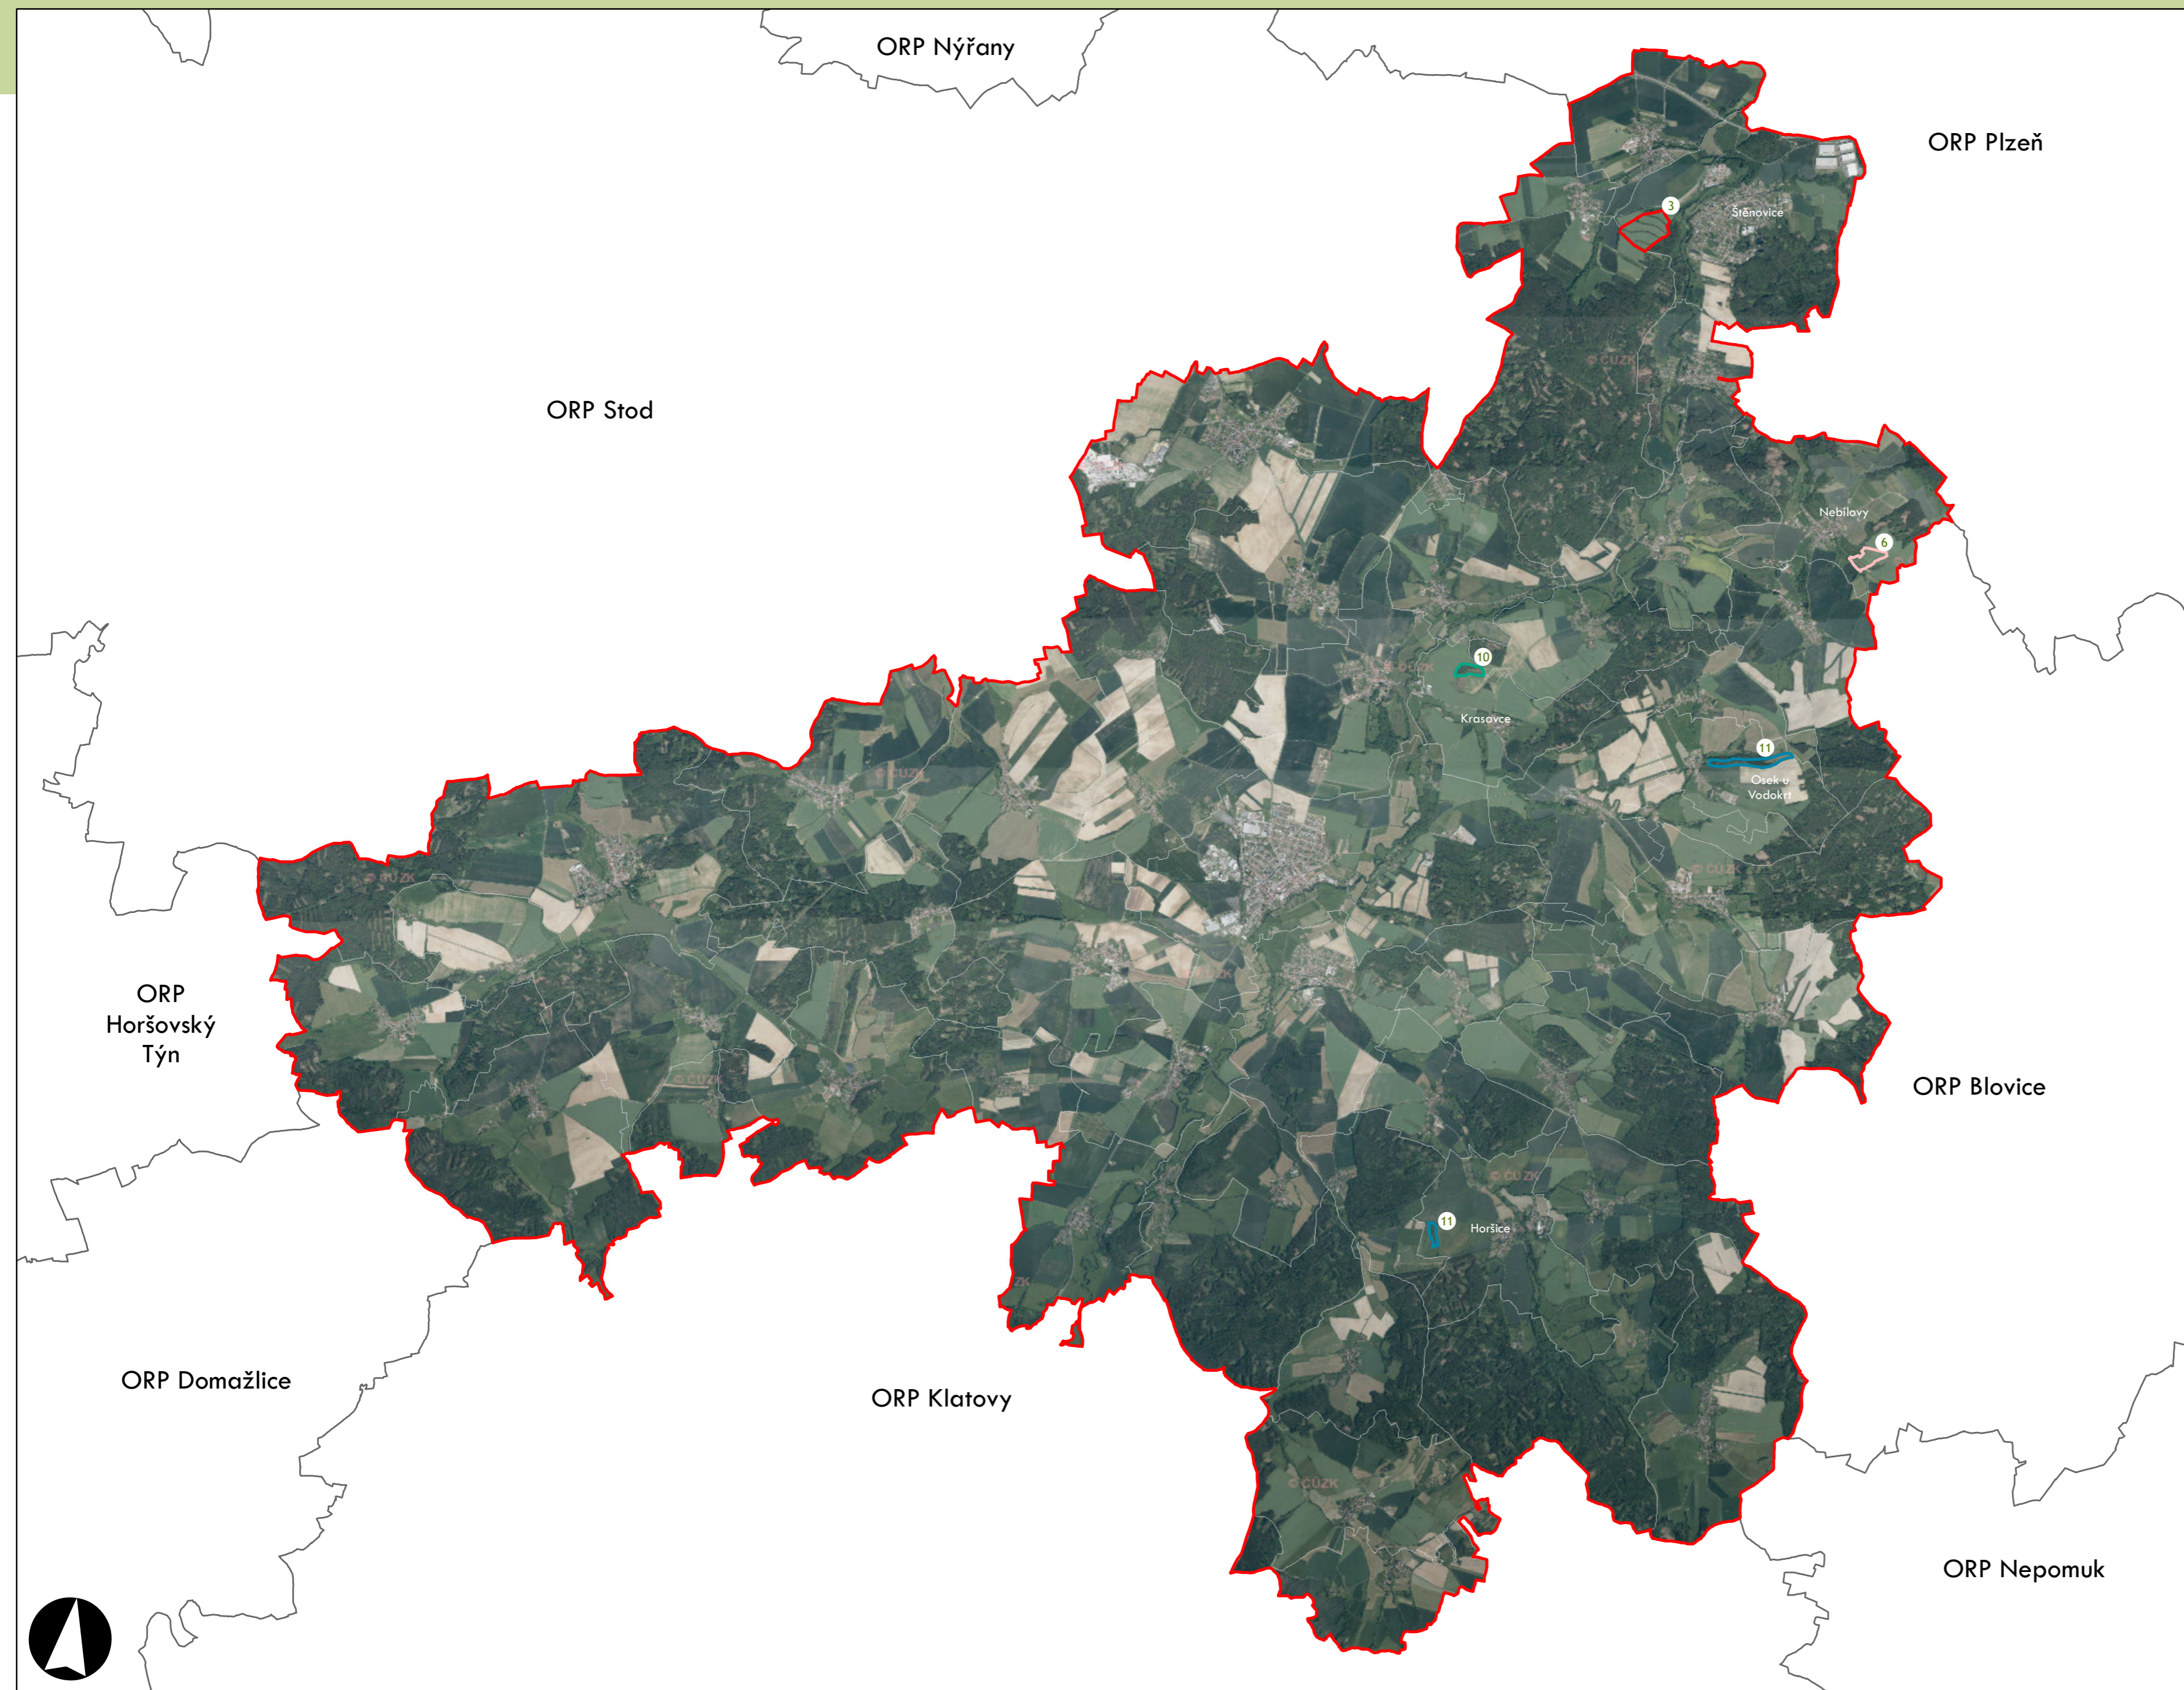

ORP: Horažďovice

0 5 km

ORP: Klatovy / Plzeňský kraj

Plužiny
podle stupně dochovanosti

- 3 - výborně dochované
- 4
- 5
- 6
- 7
- 8
- 9
- 10
- 11
- 12
- 13 - 15 - špatně dochované

7 Stupeň dochovanosti

Přehled kat. území v ORP

- s plužinou
- bez plužiny

ORP: Plzeň

ORP: Blovice

ORP: Nepomuk

Plužiny

podle stupně dochovanosti

- 3 - výborně dochované
- 4
- 5
- 6
- 7
- 8
- 9
- 10
- 11
- 12
- 13 - 15 - špatně dochované

7 Stupeň dochovanosti

Přehled kat. území v ORP

- s plužinou
- bez plužiny

ORP: Přeštice

Plužiny

podle stupně dochovanosti

- 3 - výborně dochované
- 4
- 5
- 6
- 7
- 8
- 9
- 10
- 11
- 12
- 13 - 15 - špatně dochované

7 Stupeň dochovanosti

ORP: Nýřany / Plzeňský kraj

Plužiny

podle stupně dochovanosti

7 Stupeň dochovanosti

Přehled kat. území v ORP

- s plužinou
- bez plužiny

ORP: Nýřany

ORP: Rokycany