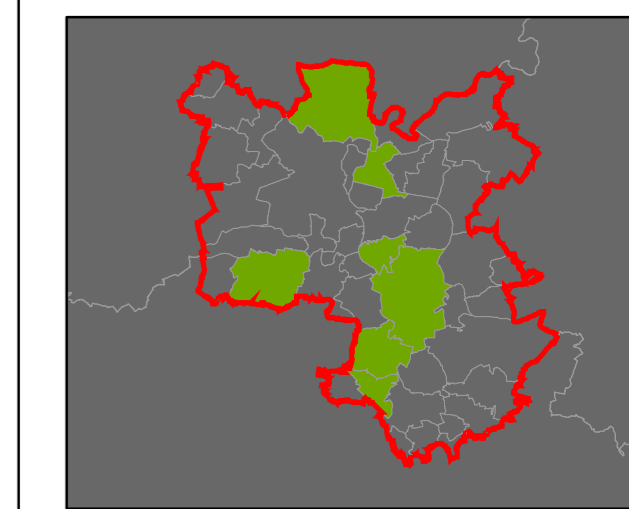

ORP: Horažďovice

0 5 km

ORP: Klatovy / Plzeňský kraj

Plužiny
podle stupně dochovanosti

- 3 - výborně dochované
- 4
- 5
- 6
- 7
- 8
- 9
- 10
- 11
- 12
- 13 - 15 - špatně dochované

7 Stupeň dochovanosti

Přehled kat. území v ORP

- s plužinou
- bez plužiny

ORP: Klatovy

Plužiny
podle stupně dochovanosti

- 3 - výborně dochované
- 4
- 5
- 6
- 7
- 8
- 9
- 10
- 11
- 12
- 13 - 15 - špatně dochované

7 Stupeň dochovanosti

Přehled kat. území v ORP

- s plužinou
- bez plužiny

ORP: Sušice

Plužiny
podle stupně dochovanosti

- 3 - výborně dochované
- 4
- 5
- 6
- 7
- 8
- 9
- 10
- 11
- 12
- 13 - 15 - špatně dochované

7 Stupeň dochovanosti

Přehled kat. území v ORP

- s plužinou
- bez plužiny

ORP: Plzeň

ORP: Blovice

ORP: Nepomuk

Plužiny

podle stupně dochovanosti

- 3 - výborně dochované
- 4
- 5
- 6
- 7
- 8
- 9
- 10
- 11
- 12
- 13 - 15 - špatně dochované

7 Stupeň dochovanosti