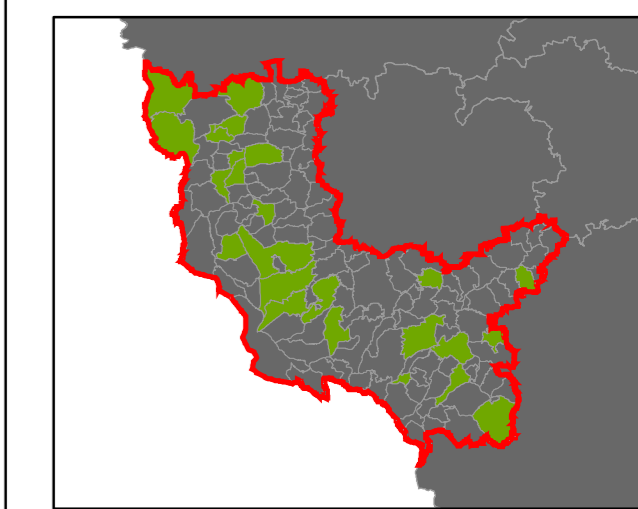

Plužiny podle stupně dochovanosti

Přehled kat. území v ORP

ORP: Domažlice

Plužiny
podle stupně dochovanosti

| |
|----------------------------|
| 3 - výborně dochované |
| 4 |
| 5 |
| 6 |
| 7 |
| 8 |
| 9 |
| 10 |
| 11 |
| 12 |
| 13 - 15 - špatně dochované |

⑦ Stupeň dochovanosti

Přehled kat. území v ORP

- s plužinou
- bez plužiny

ORP: Horšovský Týn

ORP Klatovy

ORP Nepomuk

ORP Blatná

ORP Sušice

ORP Strakonice

Plužiny

podle stupně dochovanosti

- 3 - výborně dochované
- 4
- 5
- 6
- 7
- 8
- 9
- 10
- 11
- 12
- 13 - 15 - špatně dochované

7 Stupeň dochovanosti

Přehled kat. území v ORP

- s plužinou
- bez plužiny

ORP: Horažďovice

0 5 km

ORP: Klatovy / Plzeňský kraj

Plužiny
podle stupně dochovanosti

- 3 - výborně dochované
- 4
- 5
- 6
- 7
- 8
- 9
- 10
- 11
- 12
- 13 - 15 - špatně dochované

7 Stupeň dochovanosti

Přehled kat. území v ORP