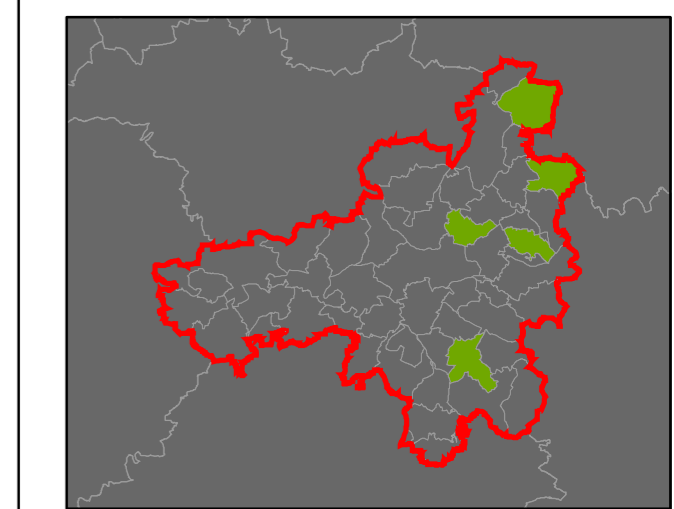

- s plužinou
- bez plužiny

ORP: Sušice

Plužiny
podle stupně dochovanosti

- 3 - výborně dochované
- 4
- 5
- 6
- 7
- 8
- 9
- 10
- 11
- 12
- 13 - 15 - špatně dochované

7 Stupeň dochovanosti

Přehled kat. území v ORP

- s plužinou
- bez plužiny

ORP: Plzeň

ORP: Blovice

ORP: Nepomuk

Plužiny

podle stupně dochovanosti

- 3 - výborně dochované
- 4
- 5
- 6
- 7
- 8
- 9
- 10
- 11
- 12
- 13 - 15 - špatně dochované

7 Stupeň dochovanosti

Přehled kat. území v ORP

- s plužinou
- bez plužiny

ORP: Přeštice

Plužiny

podle stupně dochovanosti

- 3 - výborně dochované
- 4
- 5
- 6
- 7
- 8
- 9
- 10
- 11
- 12
- 13 - 15 - špatně dochované

7 Stupeň dochovanosti