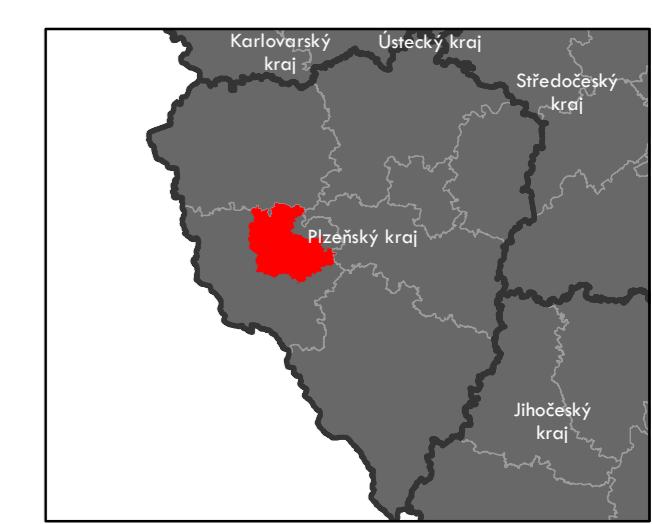

Plužiny podle stupně dochovanosti

Přehled kat. území v ORP

ORP: Domažlice

Plužiny
podle stupně dochovanosti

| |
|----------------------------|
| 3 - výborně dochované |
| 4 |
| 5 |
| 6 |
| 7 |
| 8 |
| 9 |
| 10 |
| 11 |
| 12 |
| 13 - 15 - špatně dochované |

⑦ Stupeň dochovanosti

Přehled kat. území v ORP

- s plužinou
- bez plužiny

ORP: Horšovský Týn

ORP Klatovy

ORP Nepomuk

ORP Blatná

ORP Sušice