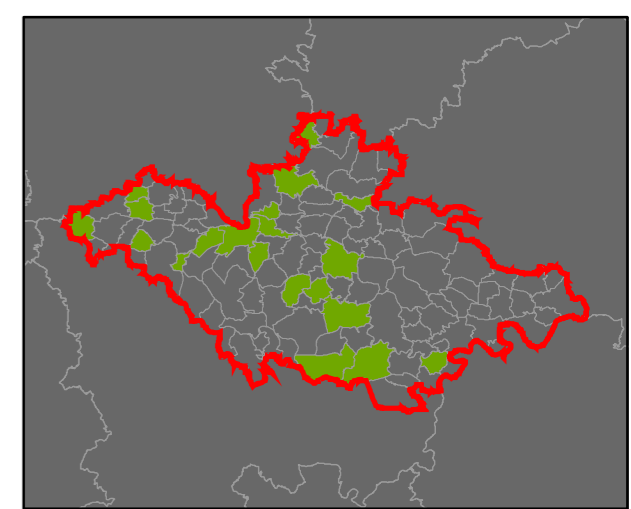

- s plužinou
- bez plužiny

ORP: Plzeň

ORP: Blovice

ORP: Nepomuk

Plužiny

podle stupně dochovanosti

- 3 - výborně dochované
- 4
- 5
- 6
- 7
- 8
- 9
- 10
- 11
- 12
- 13 - 15 - špatně dochované

7 Stupeň dochovanosti

Přehled kat. území v ORP

- s plužinou
- bez plužiny

ORP: Přeštice

Plužiny

podle stupně dochovanosti

- 3 - výborně dochované
- 4
- 5
- 6
- 7
- 8
- 9
- 10
- 11
- 12
- 13 - 15 - špatně dochované

7 Stupeň dochovanosti

Přehled kat. území v ORP

- s plužinou
- bez plužiny

ORP: Stod

Plužiny

podle stupně dochovanosti

⑦ Stupeň dochovanosti

Přehled kat. území v ORP

ORP: Kralovice

ORP: Nýřany / Plzeňský kraj

Plužiny

podle stupně dochovanosti

7 Stupeň dochovanosti

Přehled kat. území v ORP

- s plužinou
- bez plužiny

ORP: Nýřany

ORP: Rokycany