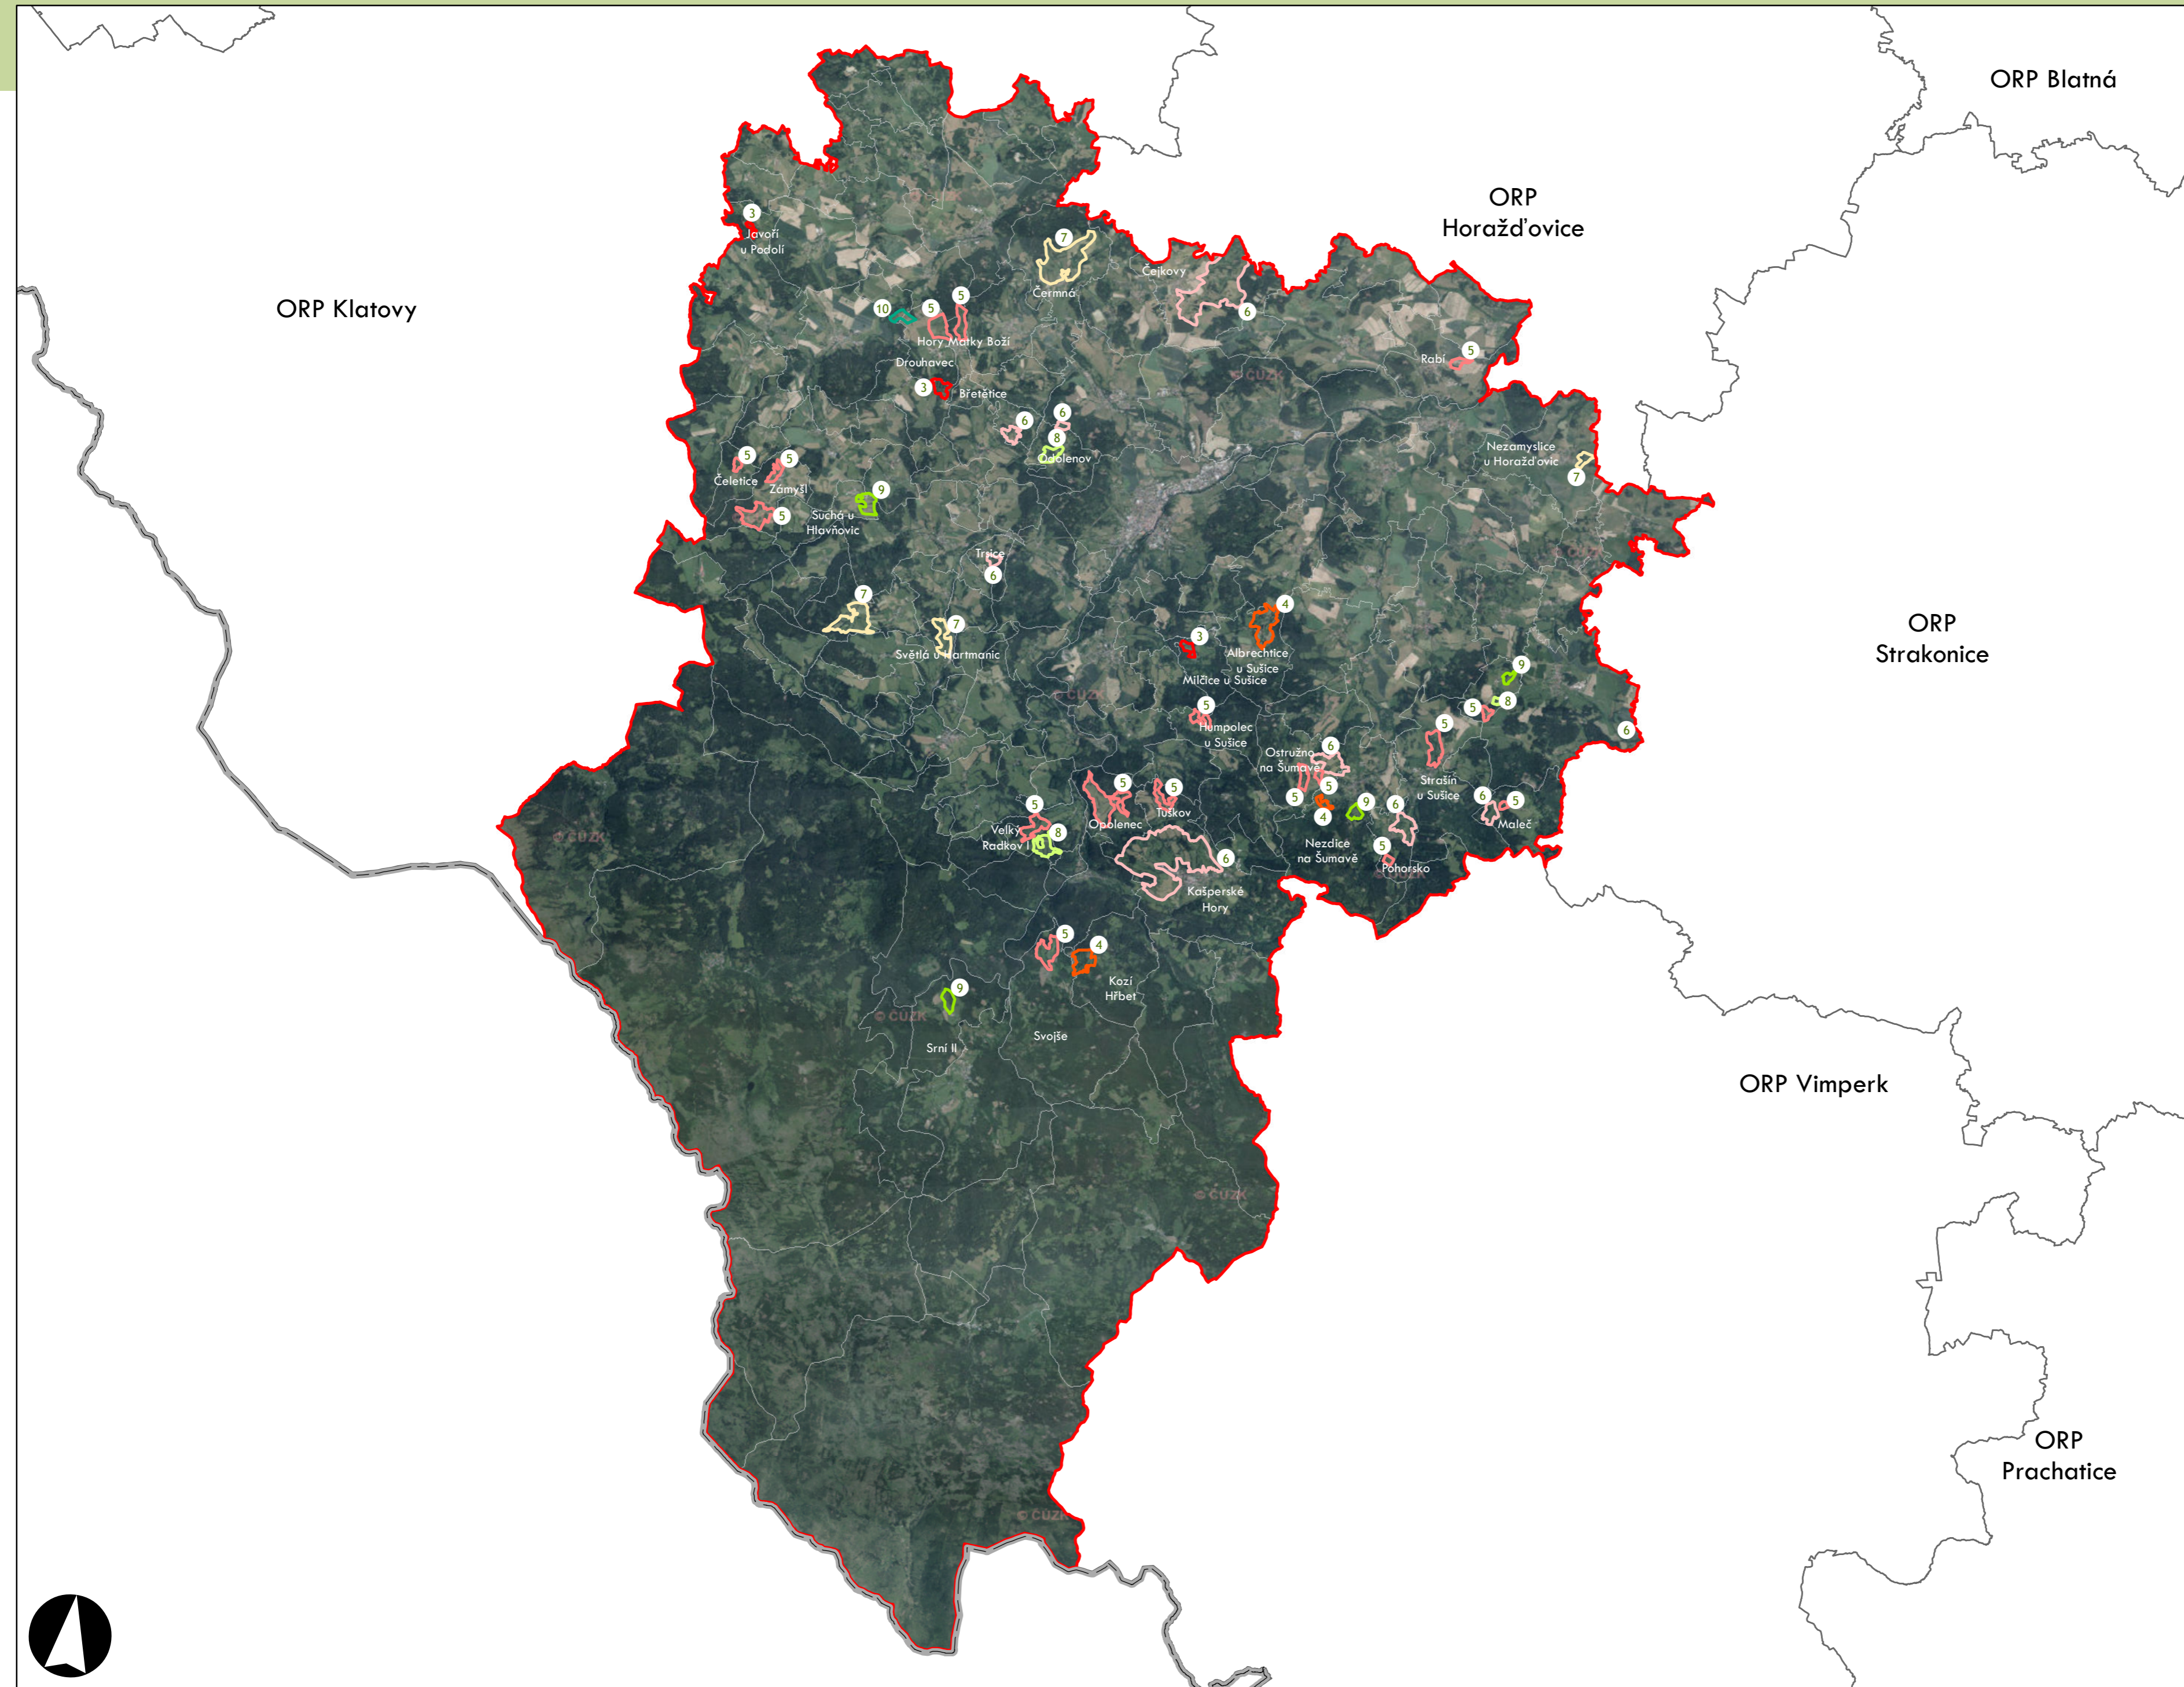

Plužiny
podle stupně dochovanosti

- 3 - výborně dochované
- 4
- 5
- 6
- 7
- 8
- 9
- 10
- 11
- 12
- 13 - 15 - špatně dochované

7 Stupeň dochovanosti

Přehled kat. území v ORP

- s plužinou
- bez plužiny