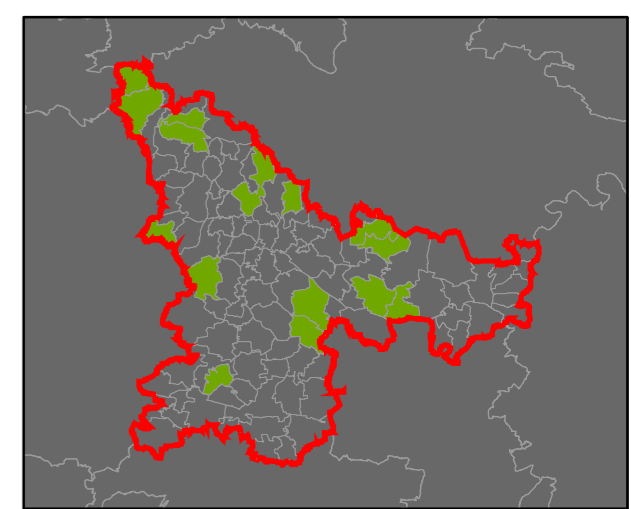

- s plužinou
- bez plužiny

ORP: Plzeň

ORP: Blovice

ORP: Nepomuk

Plužiny

podle stupně dochovanosti

- 3 - výborně dochované
- 4
- 5
- 6
- 7
- 8
- 9
- 10
- 11
- 12
- 13 - 15 - špatně dochované

7 Stupeň dochovanosti

Přehled kat. území v ORP

- s plužinou
- bez plužiny

ORP: Stod

Plužiny

podle stupně dochovanosti

⑦ Stupeň dochovanosti

Přehled kat. území v ORP

ORP: Kralovice

ORP: Nýřany / Plzeňský kraj

Plužiny

podle stupně dochovanosti

7 Stupeň dochovanosti

Přehled kat. území v ORP

- s plužinou
- bez plužiny

ORP: Nýřany

ORP: Rokycany

⑦ Stupeň dochovanosti

Přehled kat. území v ORP

- s plužinou
- bez plužiny

ORP: Stříbro

Plužiny

podle stupně dochovanosti

7 Stupeň dochovanosti

Přehled kat. území v ORP