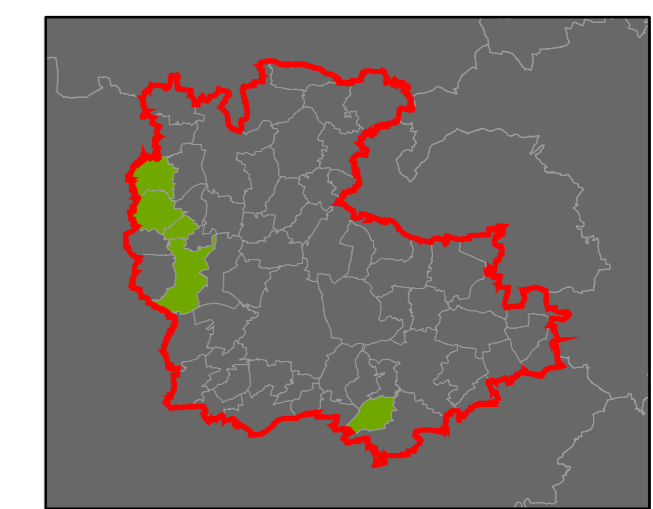

Plužiny podle stupně dochovanosti

Přehled kat. území v ORP

ORP: Domažlice

Plužiny
podle stupně dochovanosti

| |
|----------------------------|
| 3 - výborně dochované |
| 4 |
| 5 |
| 6 |
| 7 |
| 8 |
| 9 |
| 10 |
| 11 |
| 12 |
| 13 - 15 - špatně dochované |

⑦ Stupeň dochovanosti

Přehled kat. území v ORP

- s plužinou
- bez plužiny

ORP: Horšovský Týn

ORP Klatovy

ORP Nepomuk

ORP Blatná

ORP Sušice

ORP Strakonice

Plužiny

podle stupně dochovanosti

- 3 - výborně dochované
- 4
- 5
- 6
- 7
- 8
- 9
- 10
- 11
- 12
- 13 - 15 - špatně dochované

7 Stupeň dochovanosti

Přehled kat. území v ORP

- s plužinou
- bez plužiny

ORP: Tachov