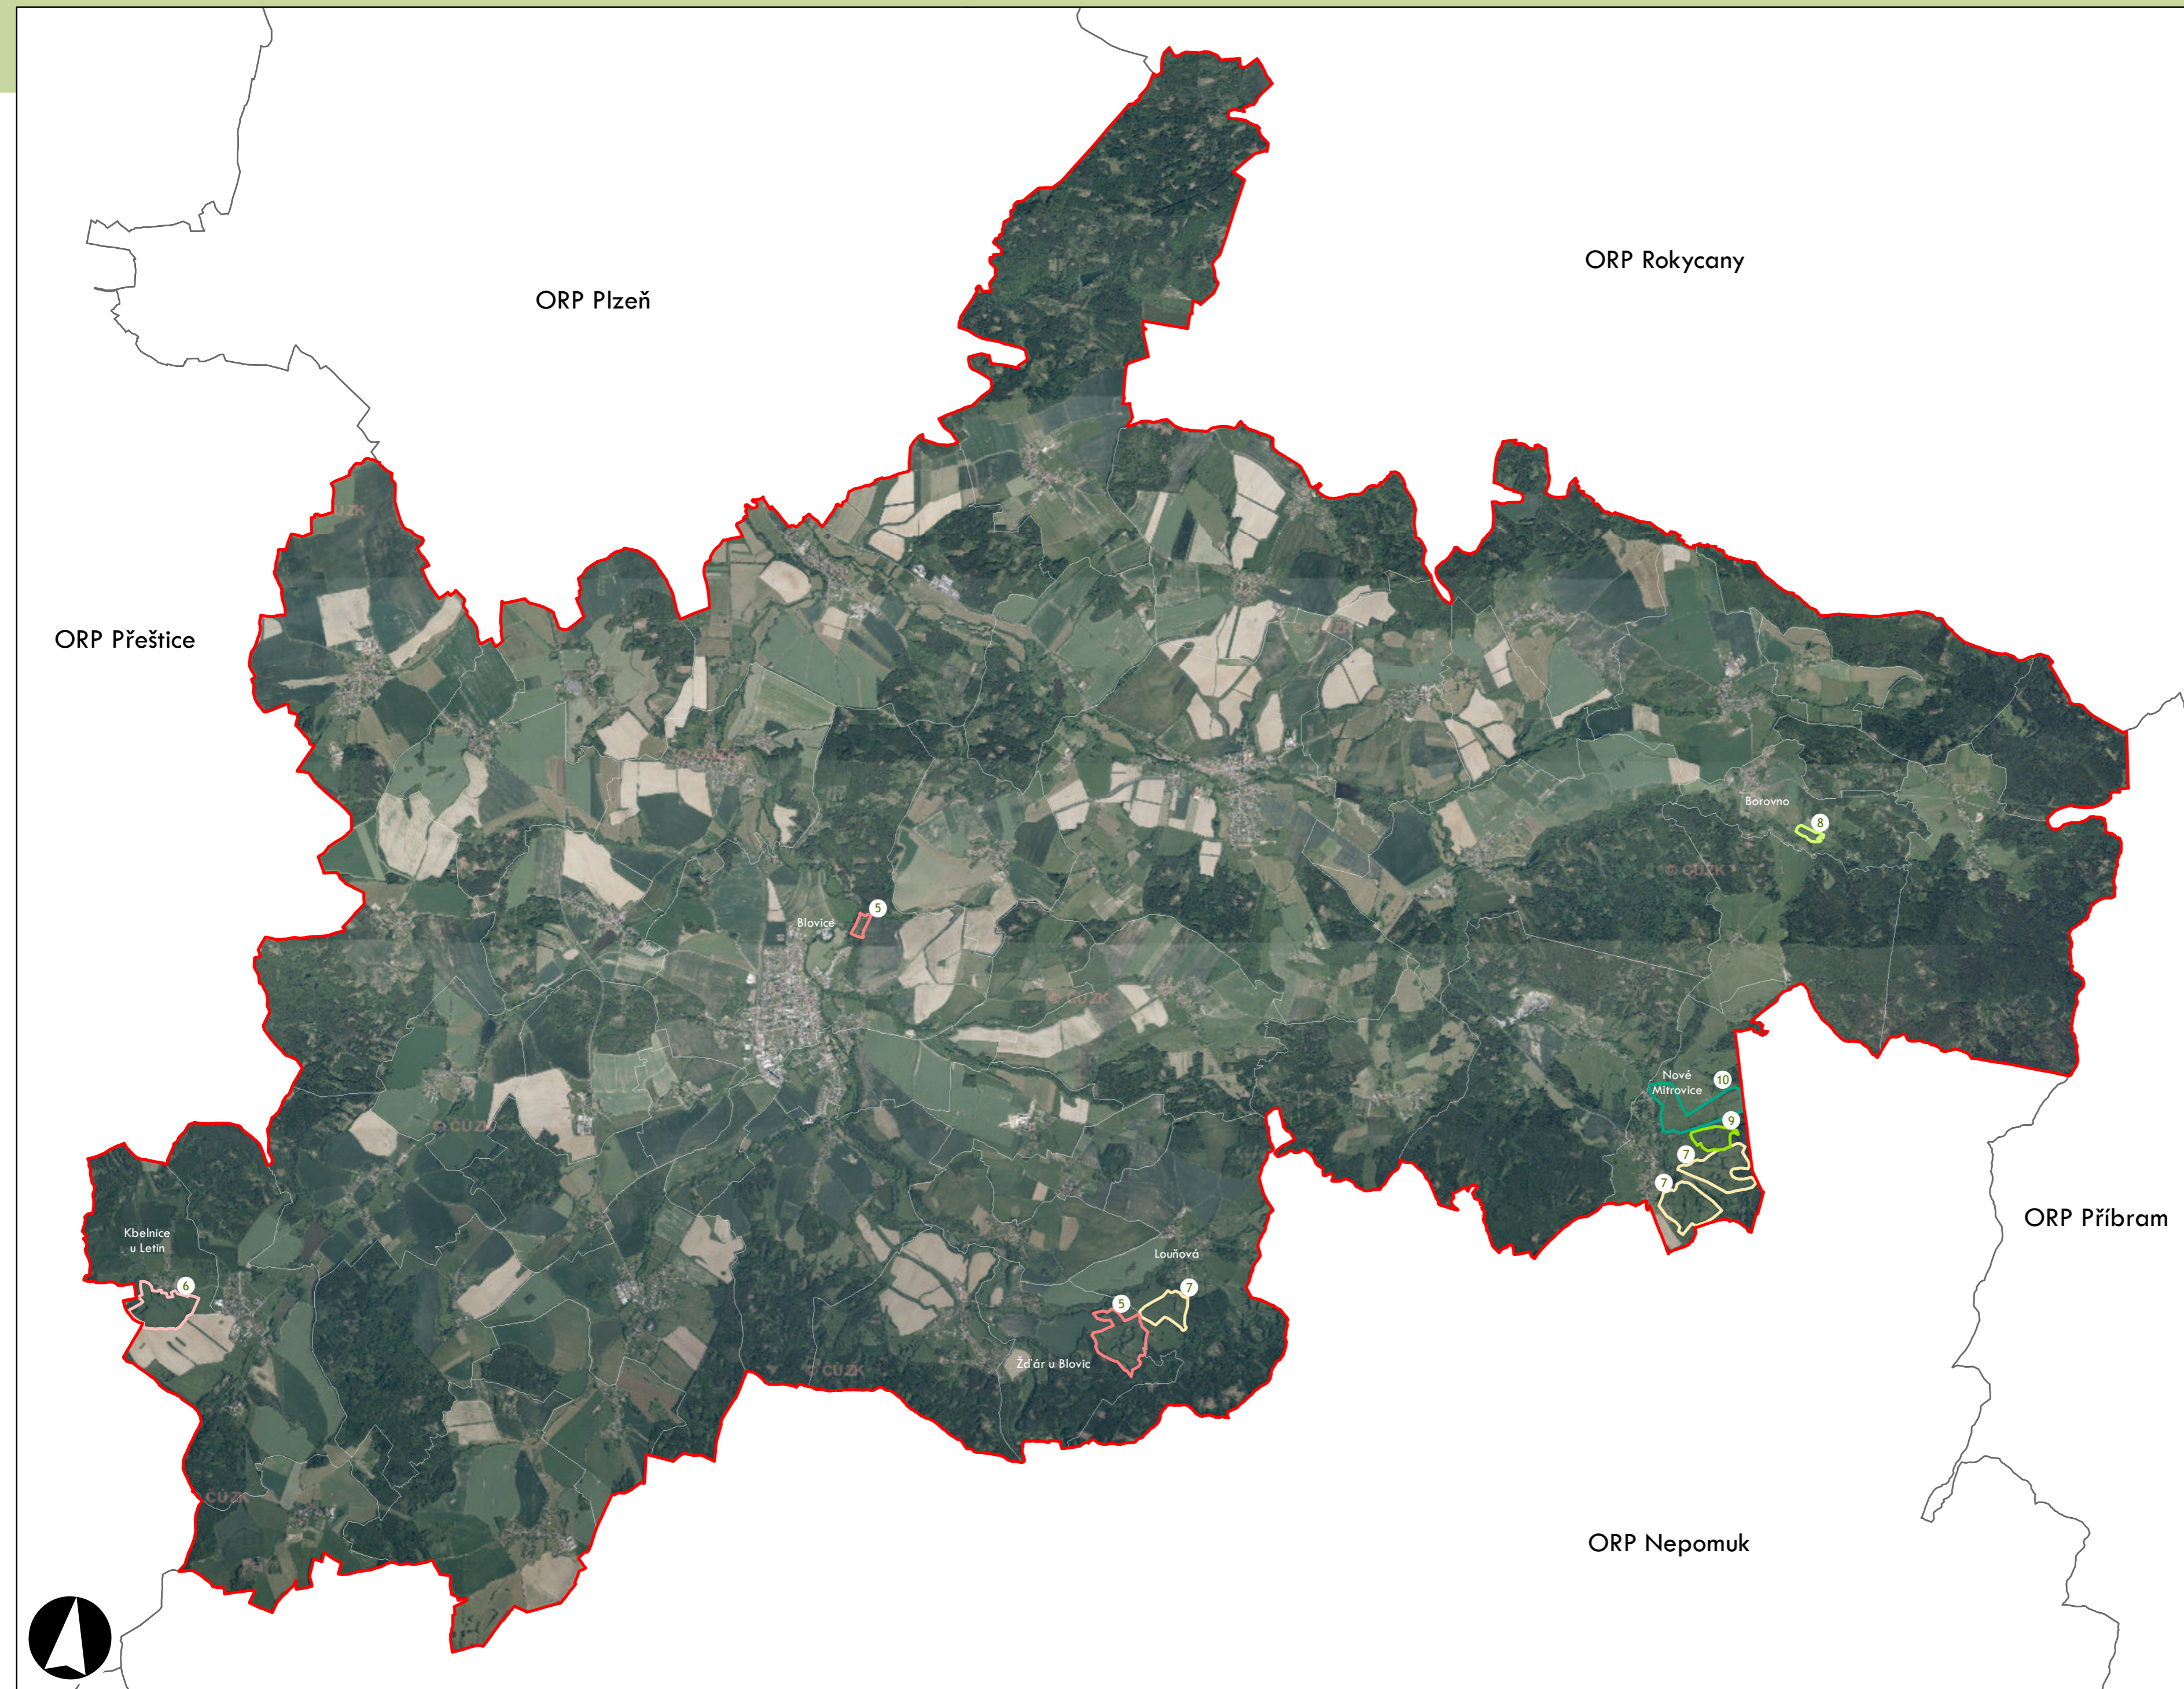

ORP: Horažďovice

0 5 km

ORP: Klatovy / Plzeňský kraj

Plužiny
podle stupně dochovanosti

- 3 - výborně dochované
- 4
- 5
- 6
- 7
- 8
- 9
- 10
- 11
- 12
- 13 - 15 - špatně dochované

7 Stupeň dochovanosti

Přehled kat. území v ORP

- s plužinou
- bez plužiny

ORP: Plzeň

ORP: Blovice

ORP: Nepomuk

Plužiny

podle stupně dochovanosti

- 3 - výborně dochované
- 4
- 5
- 6
- 7
- 8
- 9
- 10
- 11
- 12
- 13 - 15 - špatně dochované

7 Stupeň dochovanosti