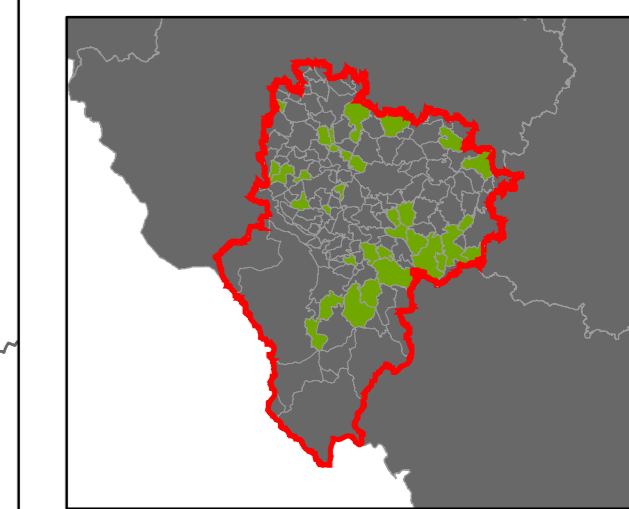

ORP: Horažďovice

0 5 km

ORP: Klatovy / Plzeňský kraj

Plužiny
podle stupně dochovanosti

- 3 - výborně dochované
- 4
- 5
- 6
- 7
- 8
- 9
- 10
- 11
- 12
- 13 - 15 - špatně dochované

7 Stupeň dochovanosti

Přehled kat. území v ORP

- s plužinou
- bez plužiny

ORP: Klatovy

Plužiny
podle stupně dochovanosti

- 3 - výborně dochované
- 4
- 5
- 6
- 7
- 8
- 9
- 10
- 11
- 12
- 13 - 15 - špatně dochované

7 Stupeň dochovanosti

Přehled kat. území v ORP

- s plužinou
- bez plužiny

ORP: Sušice

Plužiny
podle stupně dochovanosti

- 3 - výborně dochované
- 4
- 5
- 6
- 7
- 8
- 9
- 10
- 11
- 12
- 13 - 15 - špatně dochované

7 Stupeň dochovanosti

Přehled kat. území v ORP

- s plužinou
- bez plužiny

ORP: Plzeň

ORP: Blovice

ORP: Nepomuk

Plužiny

podle stupně dochovanosti

- 3 - výborně dochované
- 4
- 5
- 6
- 7
- 8
- 9
- 10
- 11
- 12
- 13 - 15 - špatně dochované

7 Stupeň dochovanosti