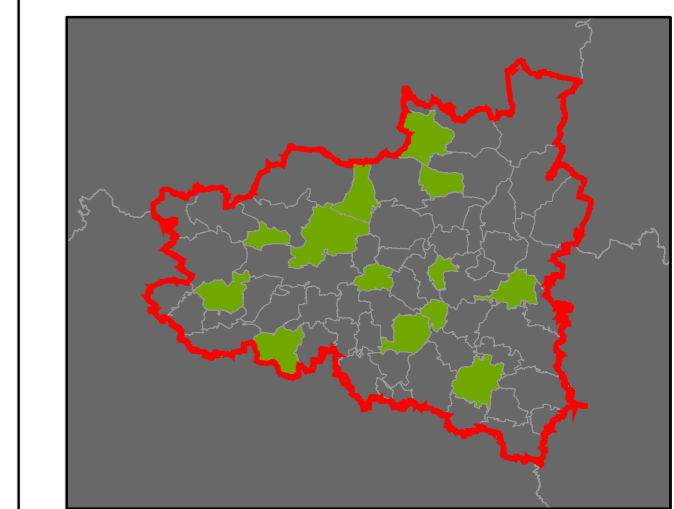

- s plužinou
- bez plužiny

ORP: Sušice

Plužiny
podle stupně dochovanosti

- 3 - výborně dochované
- 4
- 5
- 6
- 7
- 8
- 9
- 10
- 11
- 12
- 13 - 15 - špatně dochované

7 Stupeň dochovanosti

Přehled kat. území v ORP

- s plužinou
- bez plužiny

ORP: Plzeň

ORP: Blovice

ORP: Nepomuk

Plužiny

podle stupně dochovanosti

- 3 - výborně dochované
- 4
- 5
- 6
- 7
- 8
- 9
- 10
- 11
- 12
- 13 - 15 - špatně dochované

7 Stupeň dochovanosti

Přehled kat. území v ORP

- s plužinou
- bez plužiny

ORP: Přeštice

Plužiny

podle stupně dochovanosti

- 3 - výborně dochované
- 4
- 5
- 6
- 7
- 8
- 9
- 10
- 11
- 12
- 13 - 15 - špatně dochované

7 Stupeň dochovanosti