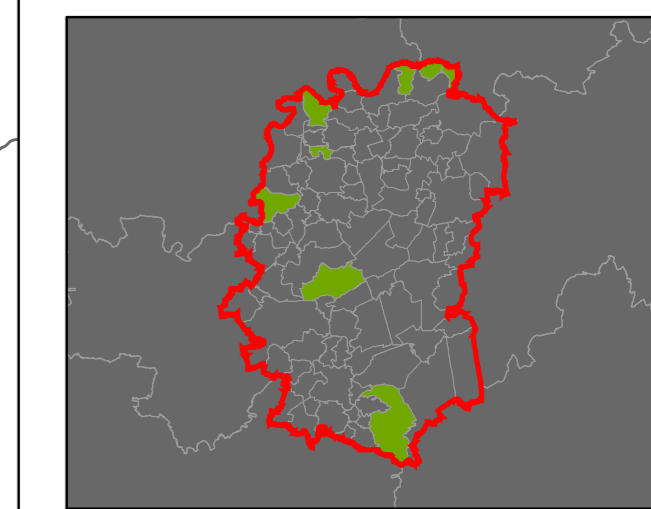

- s plužinou
- bez plužiny

ORP: Plzeň

ORP: Blovice

ORP: Nepomuk

Plužiny

podle stupně dochovanosti

- 3 - výborně dochované
- 4
- 5
- 6
- 7
- 8
- 9
- 10
- 11
- 12
- 13 - 15 - špatně dochované

7 Stupeň dochovanosti

Přehled kat. území v ORP

- s plužinou
- bez plužiny

ORP: Stod

Plužiny

podle stupně dochovanosti

⑦ Stupeň dochovanosti

Přehled kat. území v ORP

ORP: Kralovice

ORP: Nýřany / Plzeňský kraj

Plužiny

podle stupně dochovanosti

7 Stupeň dochovanosti

Přehled kat. území v ORP

- s plužinou
- bez plužiny

ORP: Nýřany

ORP: Rokycany