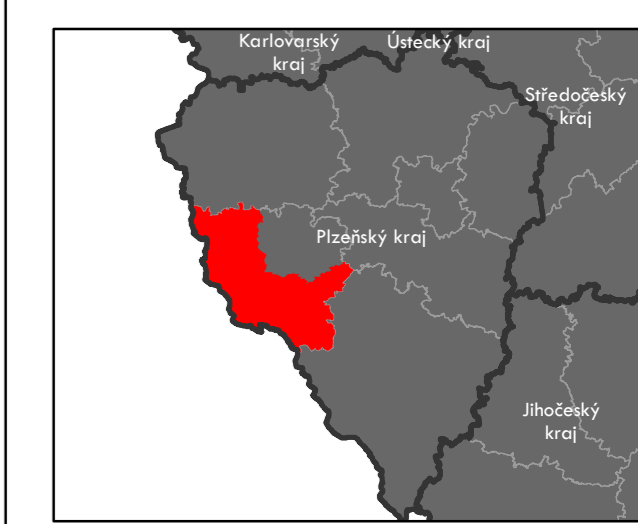

Plužiny podle stupně dochovanosti

Přehled kat. území v ORP

ORP: Domažlice

Plužiny
podle stupně dochovanosti

| |
|----------------------------|
| 3 - výborně dochované |
| 4 |
| 5 |
| 6 |
| 7 |
| 8 |
| 9 |
| 10 |
| 11 |
| 12 |
| 13 - 15 - špatně dochované |

⑦ Stupeň dochovanosti

Přehled kat. území v ORP

- s plužinou
- bez plužiny

ORP: Horšovský Týn

ORP Klatovy

ORP Nepomuk

ORP Blatná

ORP Sušice