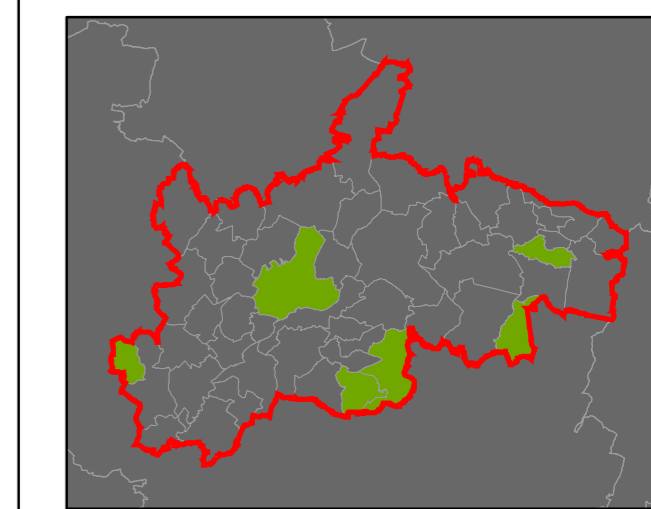

ORP: Horažďovice

0 5 km

ORP: Klatovy / Plzeňský kraj

Plužiny
podle stupně dochovanosti

- 3 - výborně dochované
- 4
- 5
- 6
- 7
- 8
- 9
- 10
- 11
- 12
- 13 - 15 - špatně dochované

7 Stupeň dochovanosti

Přehled kat. území v ORP

- s plužinou
- bez plužiny

ORP: Klatovy

Plužiny
podle stupně dochovanosti

- 3 - výborně dochované
- 4
- 5
- 6
- 7
- 8
- 9
- 10
- 11
- 12
- 13 - 15 - špatně dochované

7 Stupeň dochovanosti

Přehled kat. území v ORP

- s plužinou
- bez plužiny

ORP: Sušice

Plužiny
podle stupně dochovanosti

- 3 - výborně dochované
- 4
- 5
- 6
- 7
- 8
- 9
- 10
- 11
- 12
- 13 - 15 - špatně dochované

7 Stupeň dochovanosti

Přehled kat. území v ORP

- s plužinou
- bez plužiny

ORP: Plzeň

ORP: Blovice

ORP: Nepomuk

Plužiny

podle stupně dochovanosti

- 3 - výborně dochované
- 4
- 5
- 6
- 7
- 8
- 9
- 10
- 11
- 12
- 13 - 15 - špatně dochované

7 Stupeň dochovanosti