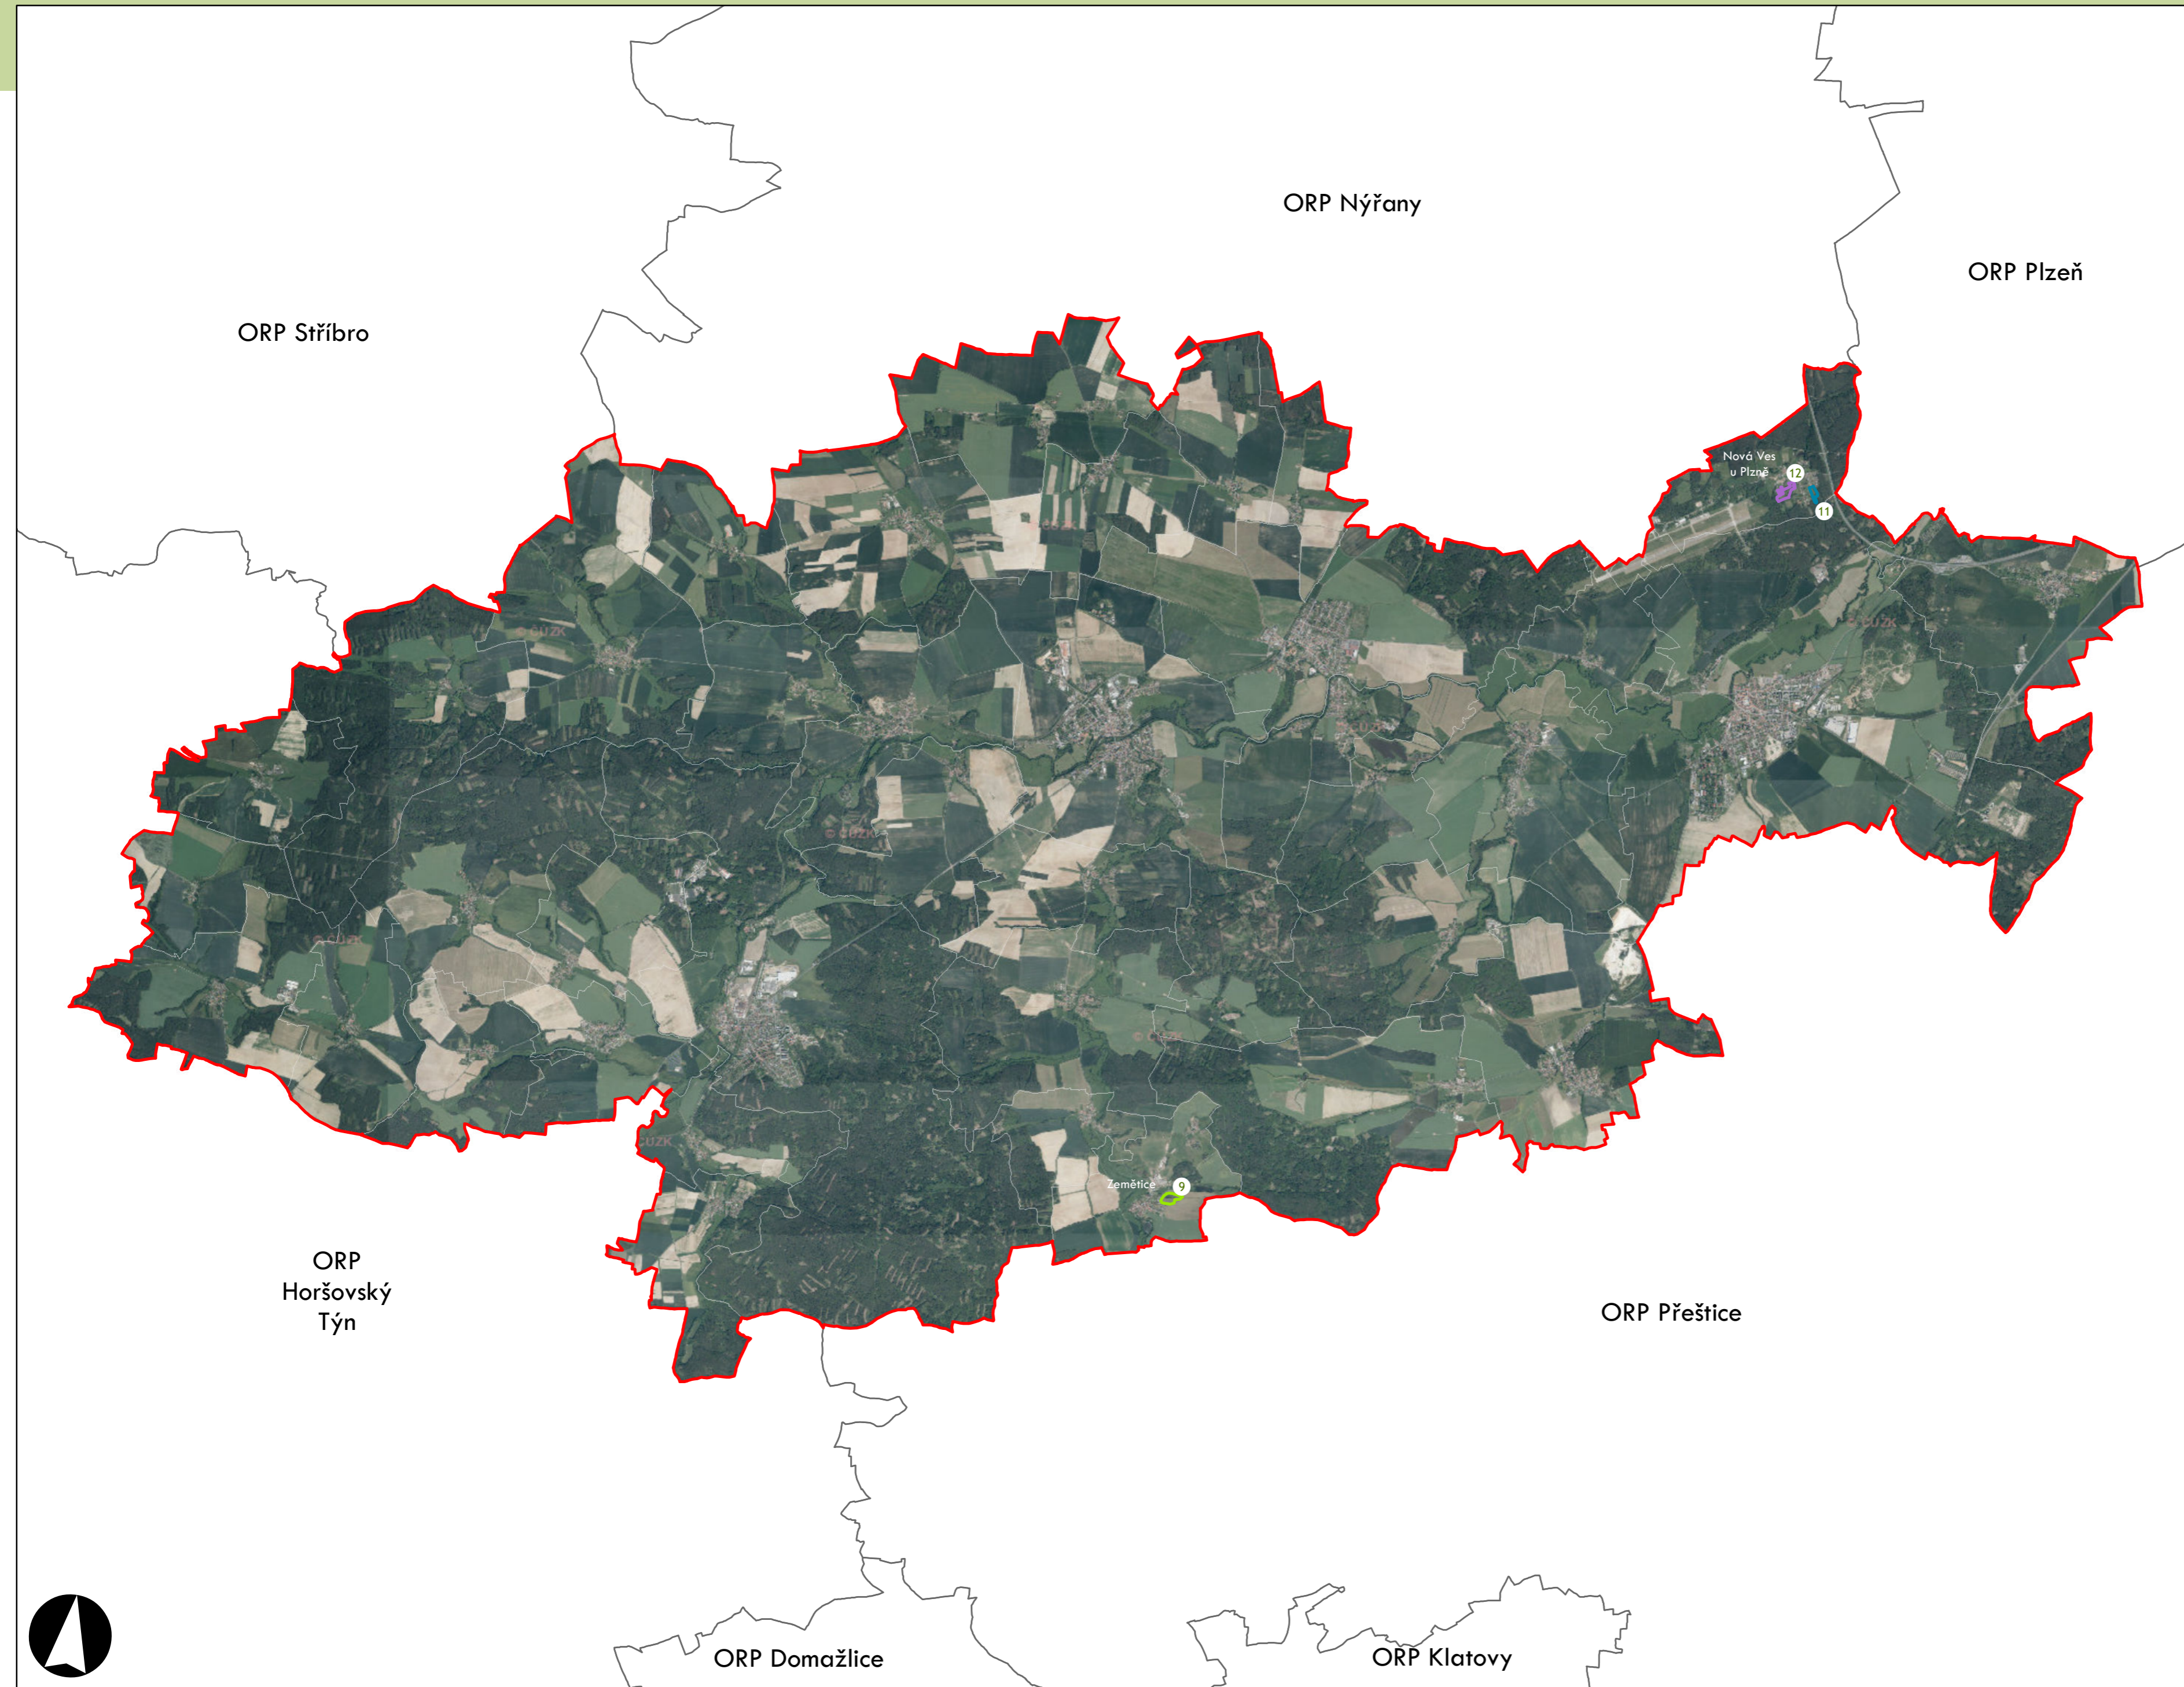

ORP: Horažďovice

0 5 km

ORP: Klatovy / Plzeňský kraj

Plužiny
podle stupně dochovanosti

- 3 - výborně dochované
- 4
- 5
- 6
- 7
- 8
- 9
- 10
- 11
- 12
- 13 - 15 - špatně dochované

7 Stupeň dochovanosti

Přehled kat. území v ORP

- s plužinou
- bez plužiny

ORP: Plzeň

ORP: Blovice

ORP: Nepomuk

Plužiny

podle stupně dochovanosti

- 3 - výborně dochované
- 4
- 5
- 6
- 7
- 8
- 9
- 10
- 11
- 12
- 13 - 15 - špatně dochované

7 Stupeň dochovanosti

Přehled kat. území v ORP

- s plužinou
- bez plužiny

ORP: Přeštice

Plužiny

podle stupně dochovanosti

- 3 - výborně dochované
- 4
- 5
- 6
- 7
- 8
- 9
- 10
- 11
- 12
- 13 - 15 - špatně dochované

7 Stupeň dochovanosti

ORP: Nýřany / Plzeňský kraj

Plužiny

podle stupně dochovanosti

7 Stupeň dochovanosti

Přehled kat. území v ORP

- s plužinou
- bez plužiny

ORP: Nýřany

ORP: Rokycany