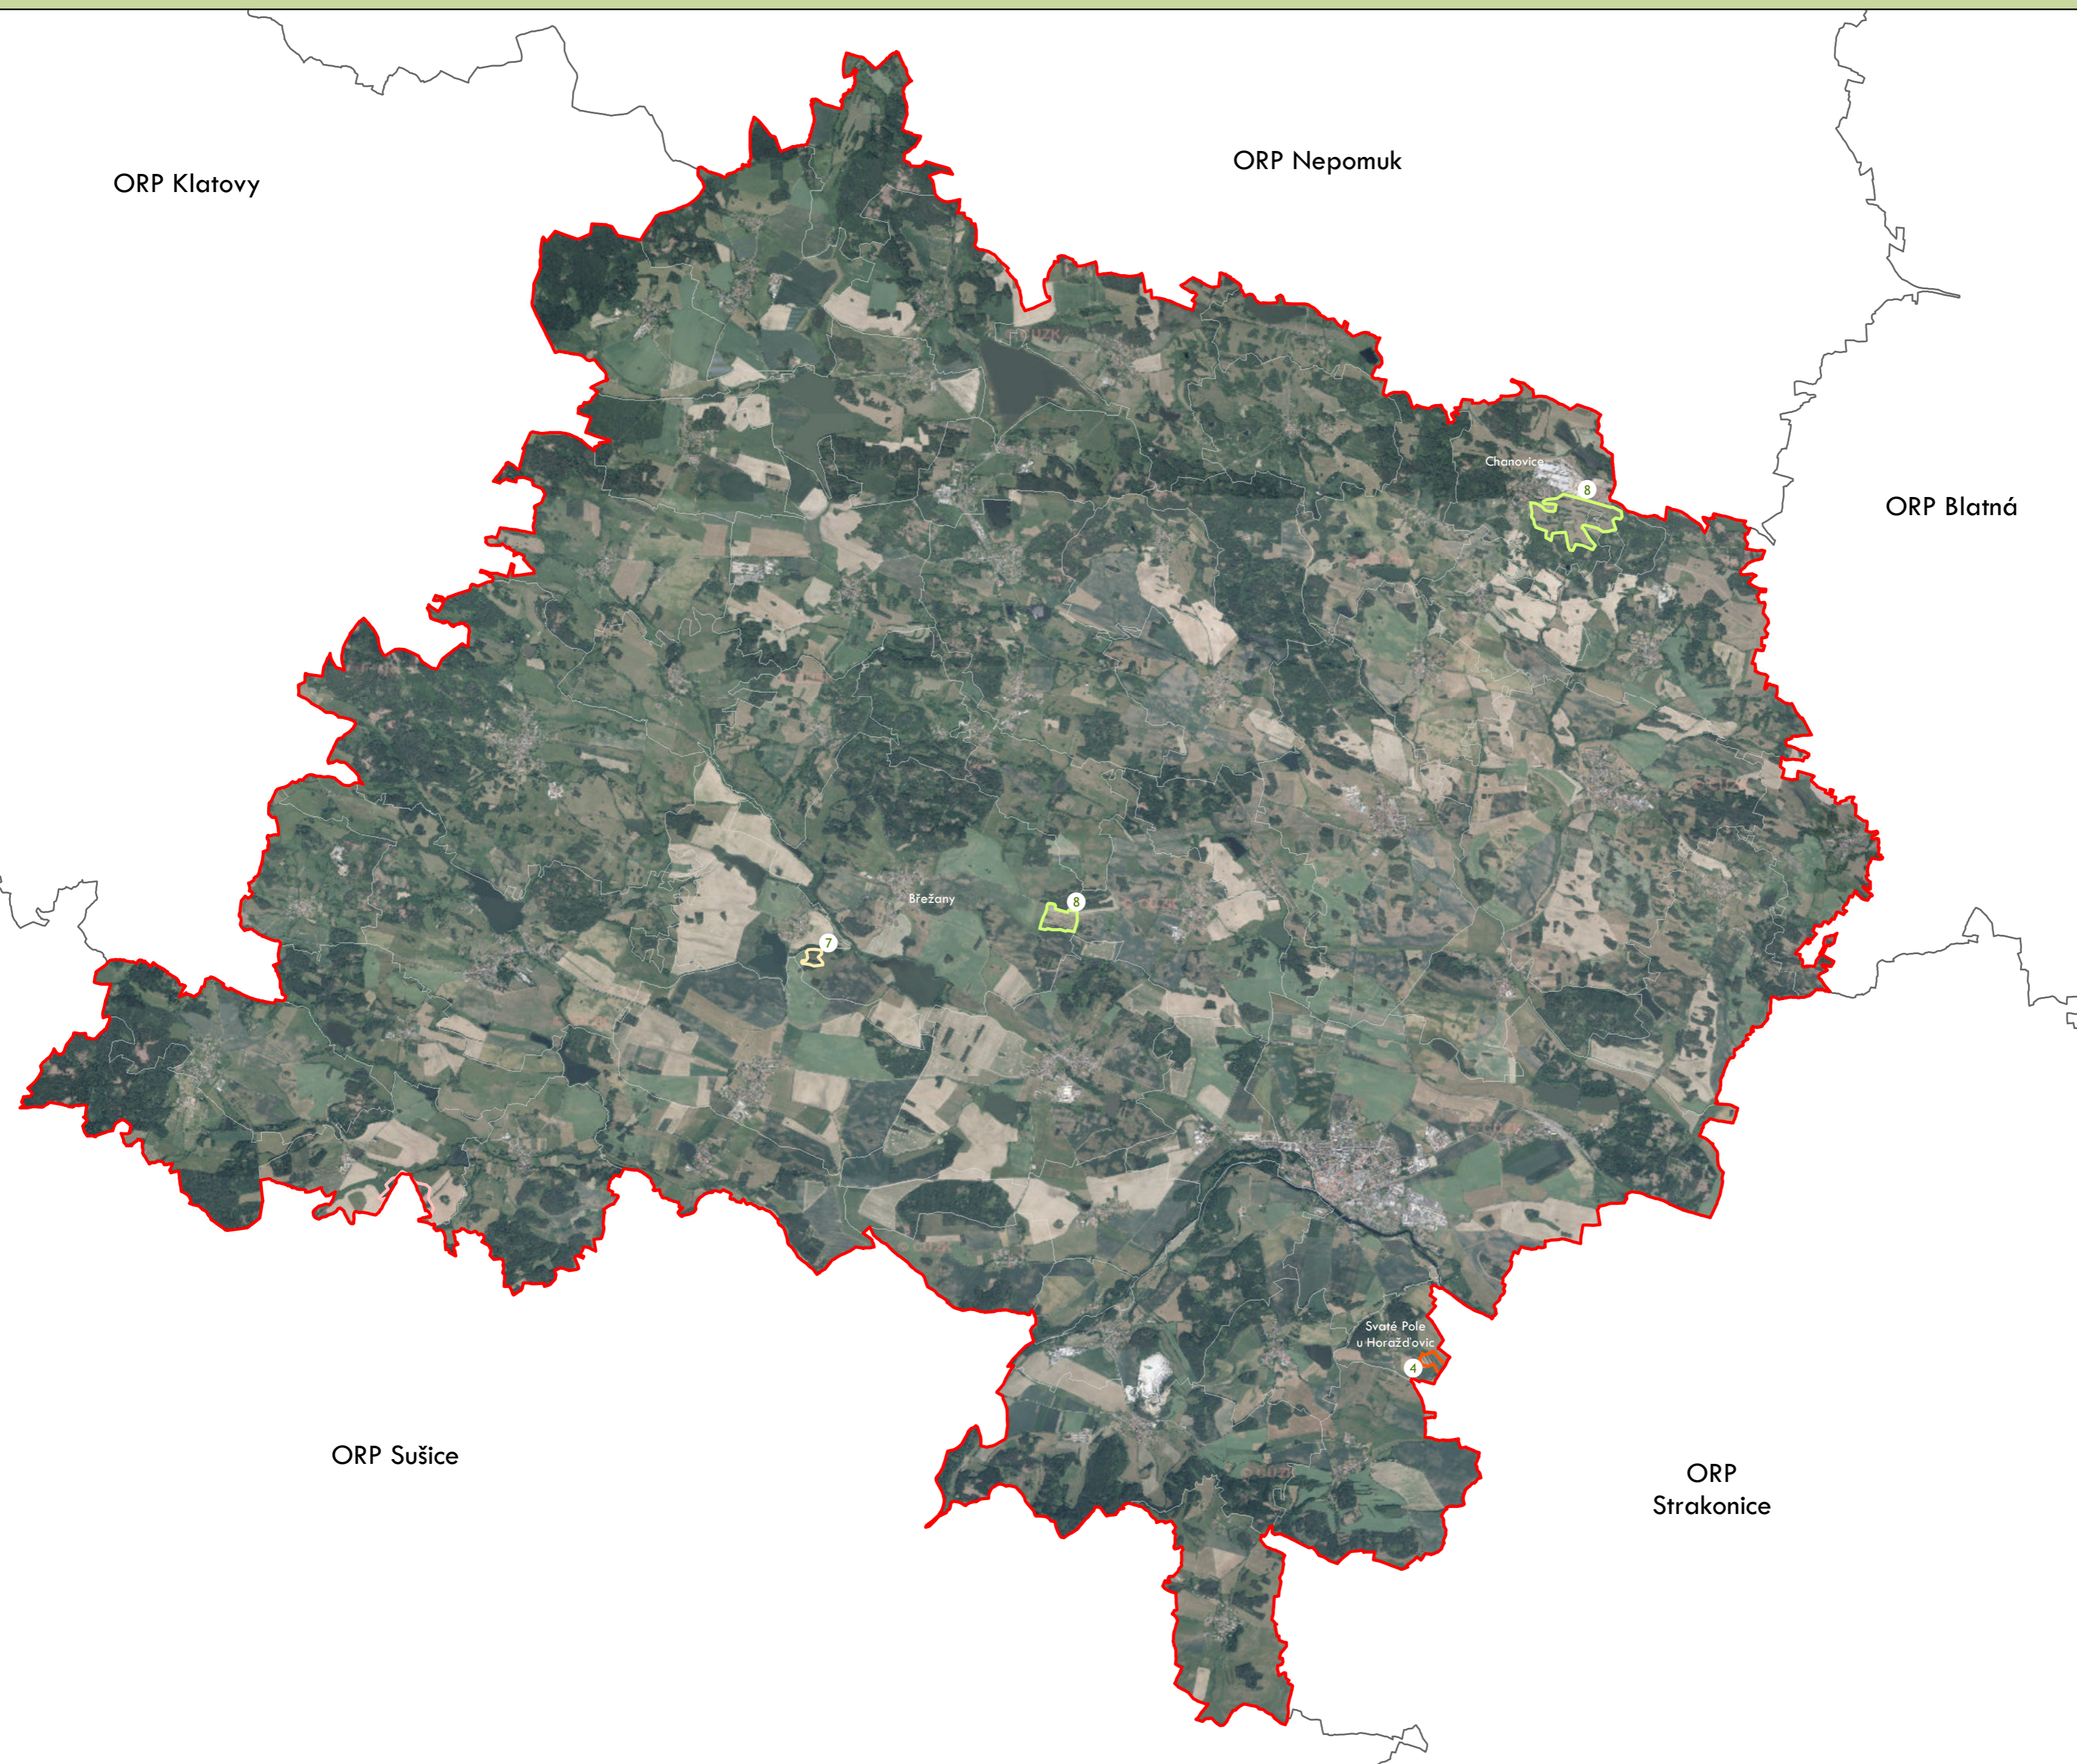

⑦ Stupeň dochovanosti

Přehled kat. území v ORP

- s plužinou
- bez plužiny

ORP: Horšovský Týn

ORP Klatovy

ORP Nepomuk

ORP Blatná

ORP Sušice

ORP Strakonice

Plužiny

podle stupně dochovanosti

- 3 - výborně dochované
- 4
- 5
- 6
- 7
- 8
- 9
- 10
- 11
- 12
- 13 - 15 - špatně dochované

7 Stupeň dochovanosti

Přehled kat. území v ORP

- s plužinou
- bez plužiny

ORP: Horažďovice

0 5 km

ORP: Klatovy / Plzeňský kraj

Plužiny
podle stupně dochovanosti

- 3 - výborně dochované
- 4
- 5
- 6
- 7
- 8
- 9
- 10
- 11
- 12
- 13 - 15 - špatně dochované

7 Stupeň dochovanosti

Přehled kat. území v ORP

ORP: Nýřany / Plzeňský kraj

Plužiny

podle stupně dochovanosti

7 Stupeň dochovanosti

Přehled kat. území v ORP

- s plužinou
- bez plužiny

ORP: Nýřany

ORP: Rokycany