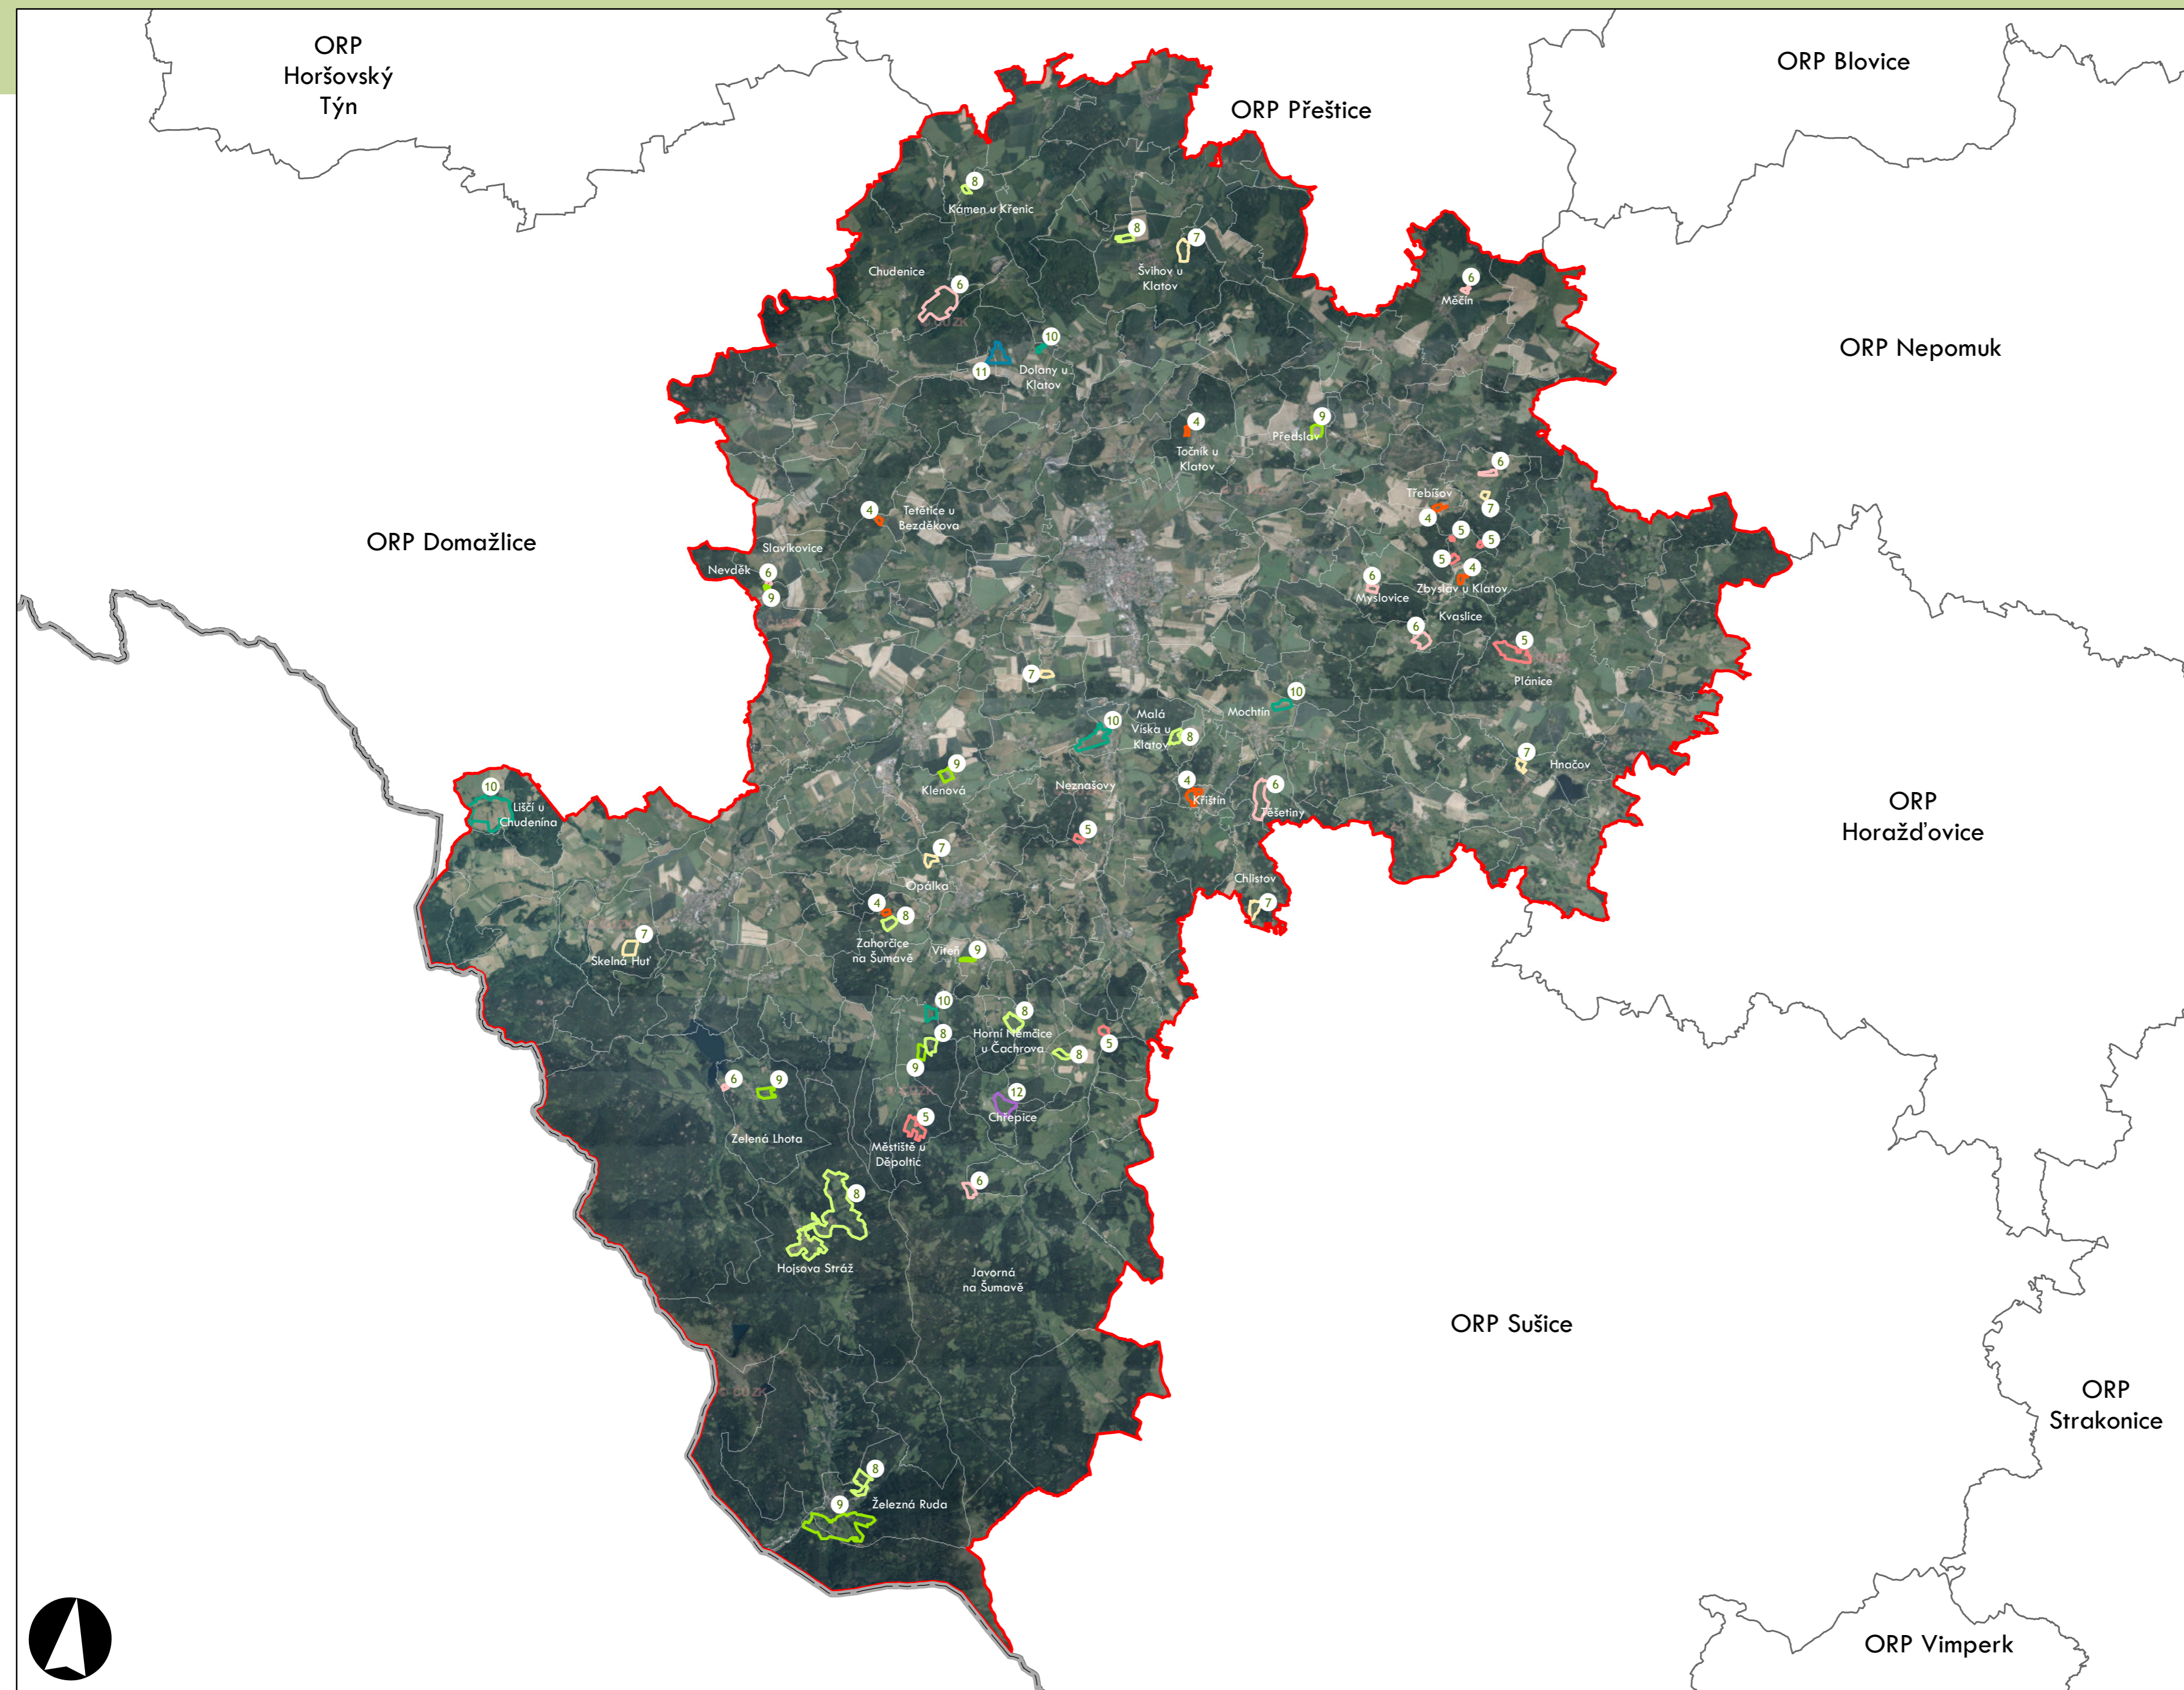

⑦ Stupeň dochovanosti

Přehled kat. území v ORP

- s plužinou
- bez plužiny

ORP: Horšovský Týn

ORP Klatovy

ORP Nepomuk

ORP Blatná

ORP Sušice

ORP Strakonice

Plužiny

podle stupně dochovanosti

- 3 - výborně dochované
- 4
- 5
- 6
- 7
- 8
- 9
- 10
- 11
- 12
- 13 - 15 - špatně dochované

7 Stupeň dochovanosti

Přehled kat. území v ORP

- s plužinou
- bez plužiny

ORP: Horažďovice

0 5 km

ORP: Klatovy / Plzeňský kraj

Plužiny
podle stupně dochovanosti

- 3 - výborně dochované
- 4
- 5
- 6
- 7
- 8
- 9
- 10
- 11
- 12
- 13 - 15 - špatně dochované

7 Stupeň dochovanosti

Přehled kat. území v ORP

- s plužinou
- bez plužiny

ORP: Plzeň

ORP: Blovice

ORP: Nepomuk

Plužiny

podle stupně dochovanosti

- 3 - výborně dochované
- 4
- 5
- 6
- 7
- 8
- 9
- 10
- 11
- 12
- 13 - 15 - špatně dochované

7 Stupeň dochovanosti