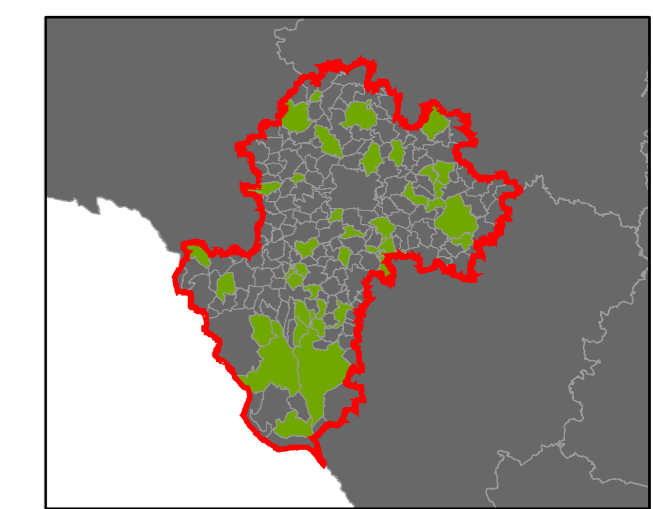

ORP Strakonice

Plužiny

podle stupně dochovanosti

- 3 - výborně dochované
- 4
- 5
- 6
- 7
- 8
- 9
- 10
- 11
- 12
- 13 - 15 - špatně dochované

7 Stupeň dochovanosti

Přehled kat. území v ORP

- s plužinou
- bez plužiny

ORP: Horažďovice

0 5 km

ORP: Klatovy / Plzeňský kraj

Plužiny
podle stupně dochovanosti

- 3 - výborně dochované
- 4
- 5
- 6
- 7
- 8
- 9
- 10
- 11
- 12
- 13 - 15 - špatně dochované

7 Stupeň dochovanosti

Přehled kat. území v ORP

- s plužinou
- bez plužiny

ORP: Klatovy

Plužiny
podle stupně dochovanosti

- 3 - výborně dochované
- 4
- 5
- 6
- 7
- 8
- 9
- 10
- 11
- 12
- 13 - 15 - špatně dochované

7 Stupeň dochovanosti

Přehled kat. území v ORP

ORP: Tachov