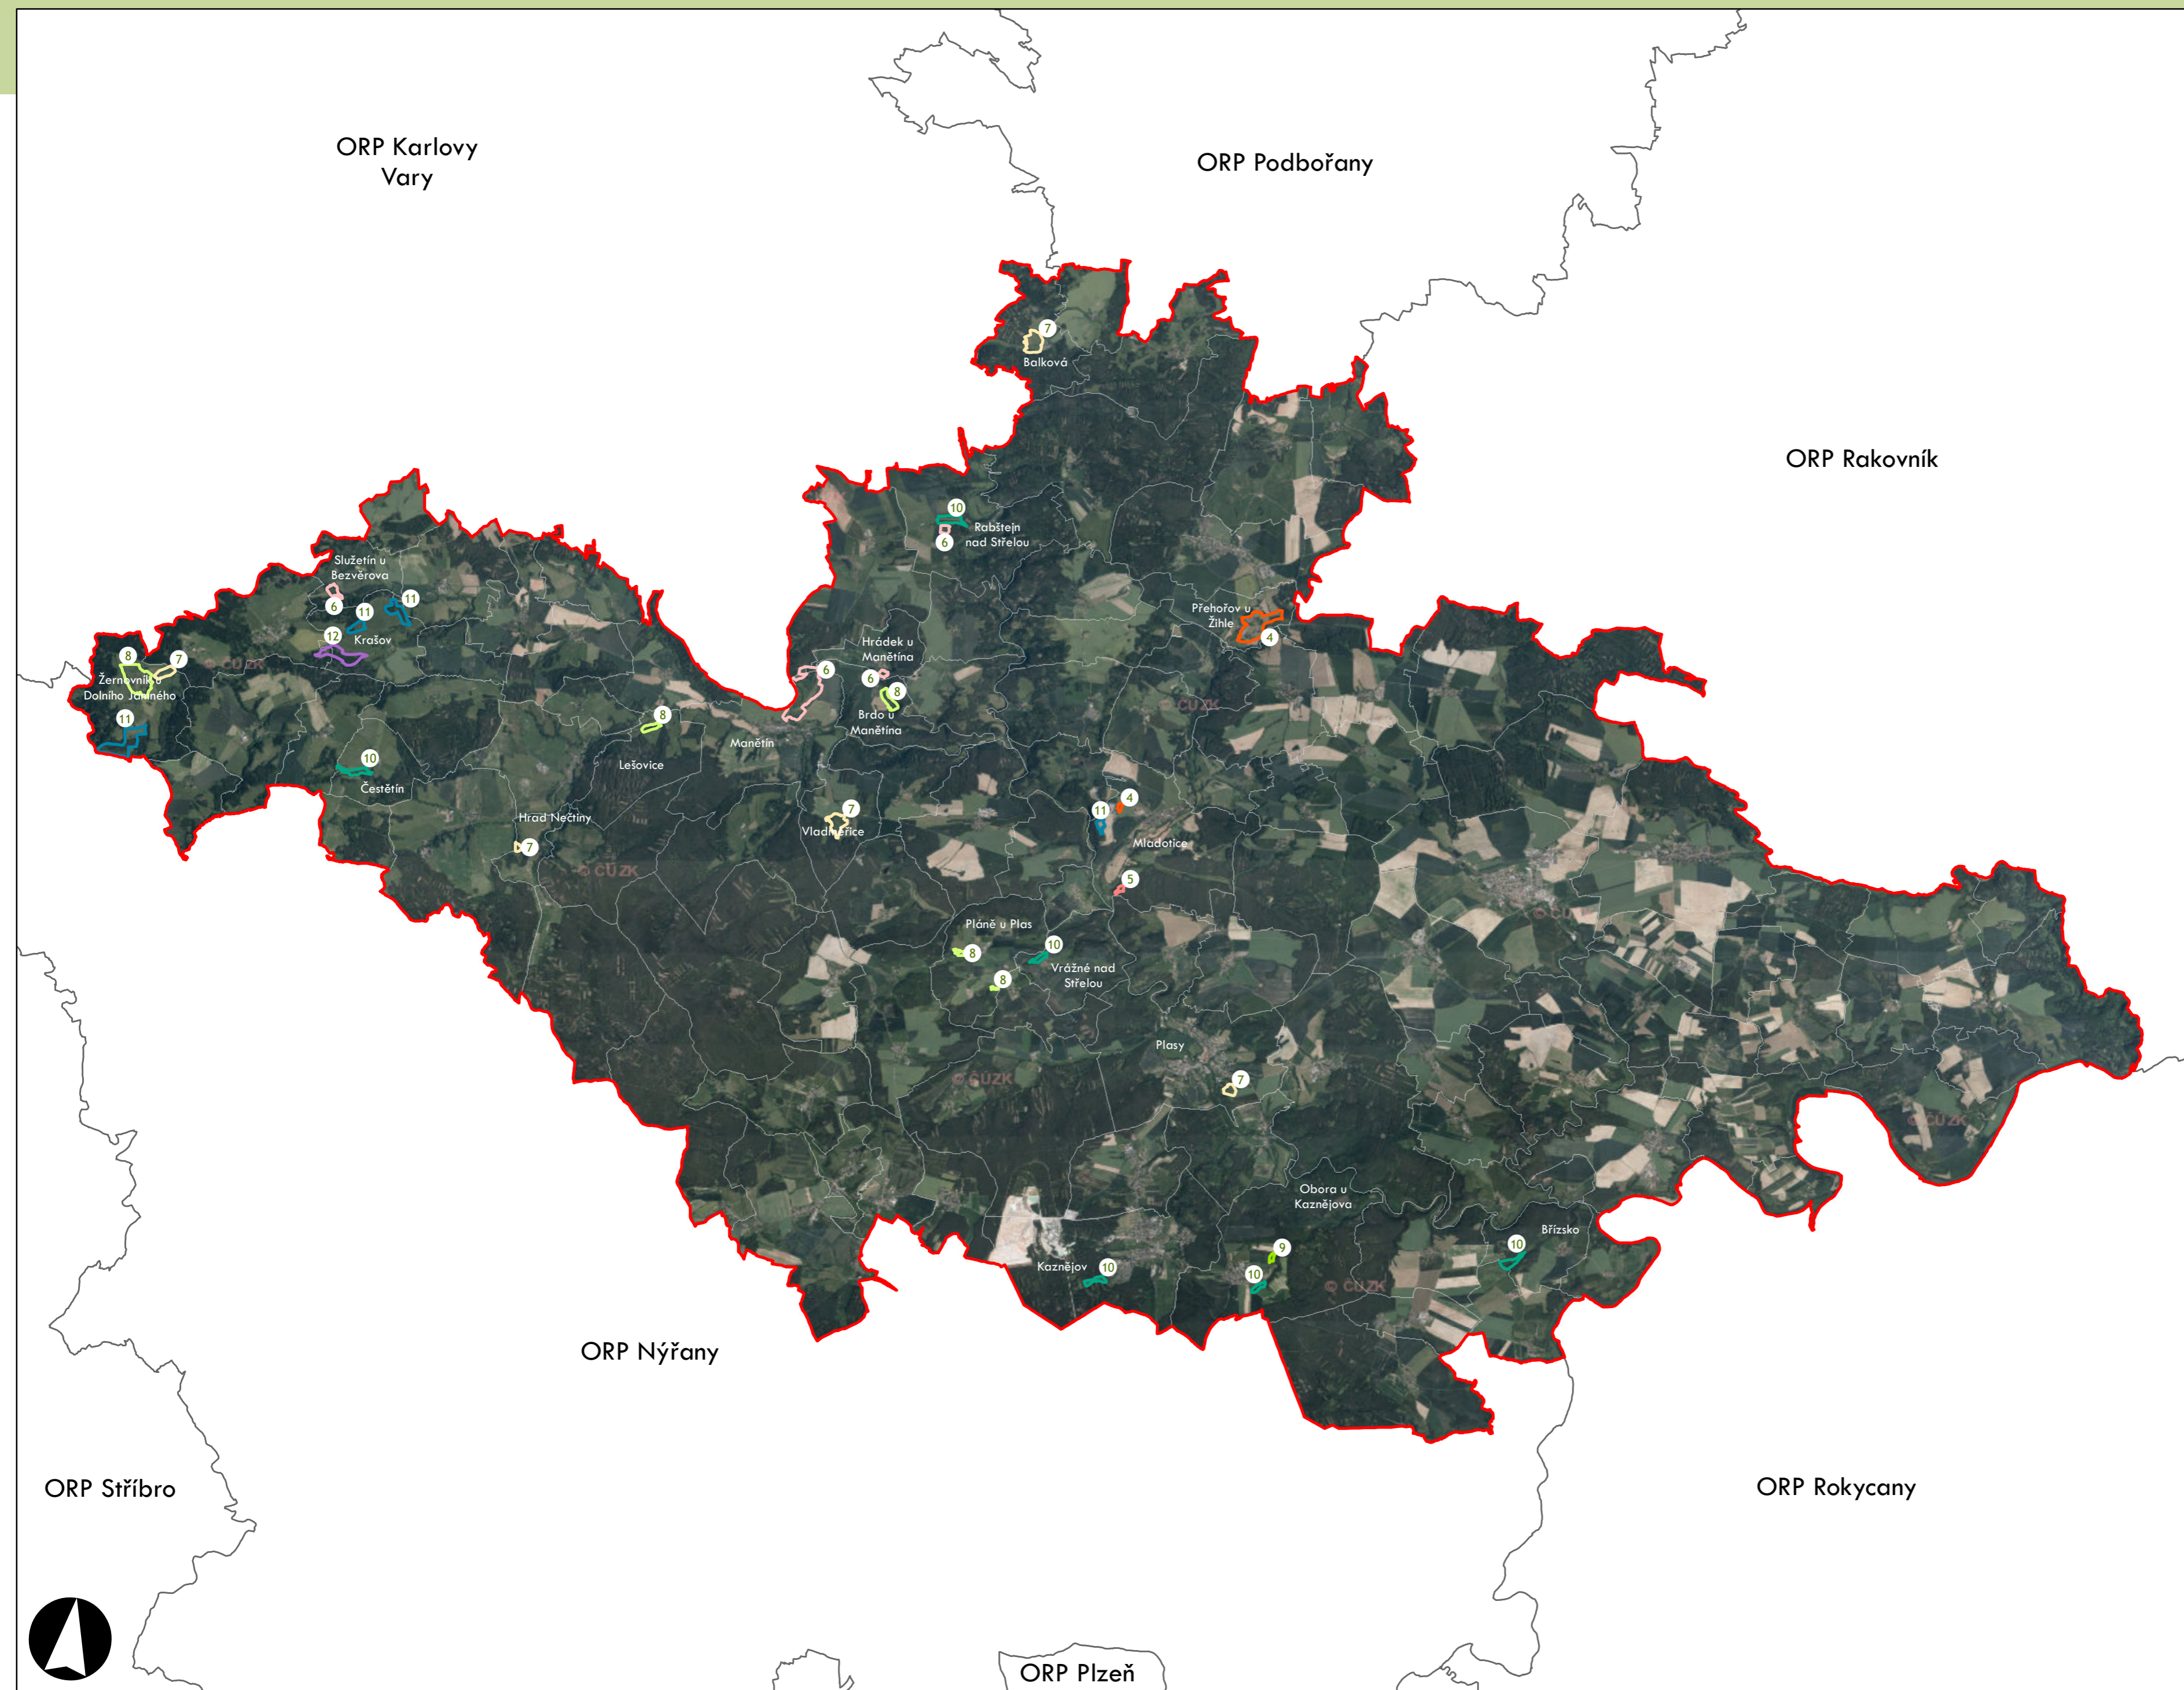

- s plužinou
- bez plužiny

ORP: Plzeň

ORP: Blovice

ORP: Nepomuk

Plužiny

podle stupně dochovanosti

- 3 - výborně dochované
- 4
- 5
- 6
- 7
- 8
- 9
- 10
- 11
- 12
- 13 - 15 - špatně dochované

7 Stupeň dochovanosti

Přehled kat. území v ORP

- s plužinou
- bez plužiny

ORP: Přeštice

Plužiny

podle stupně dochovanosti

- 3 - výborně dochované
- 4
- 5
- 6
- 7
- 8
- 9
- 10
- 11
- 12
- 13 - 15 - špatně dochované

7 Stupeň dochovanosti

Přehled kat. území v ORP

- s plužinou
- bez plužiny

ORP: Stod

Plužiny

podle stupně dochovanosti

⑦ Stupeň dochovanosti

Přehled kat. území v ORP

ORP: Kralovice

ORP: Nýřany / Plzeňský kraj

Plužiny

podle stupně dochovanosti

7 Stupeň dochovanosti

Přehled kat. území v ORP

- s plužinou
- bez plužiny

ORP: Nýřany

ORP: Rokycany