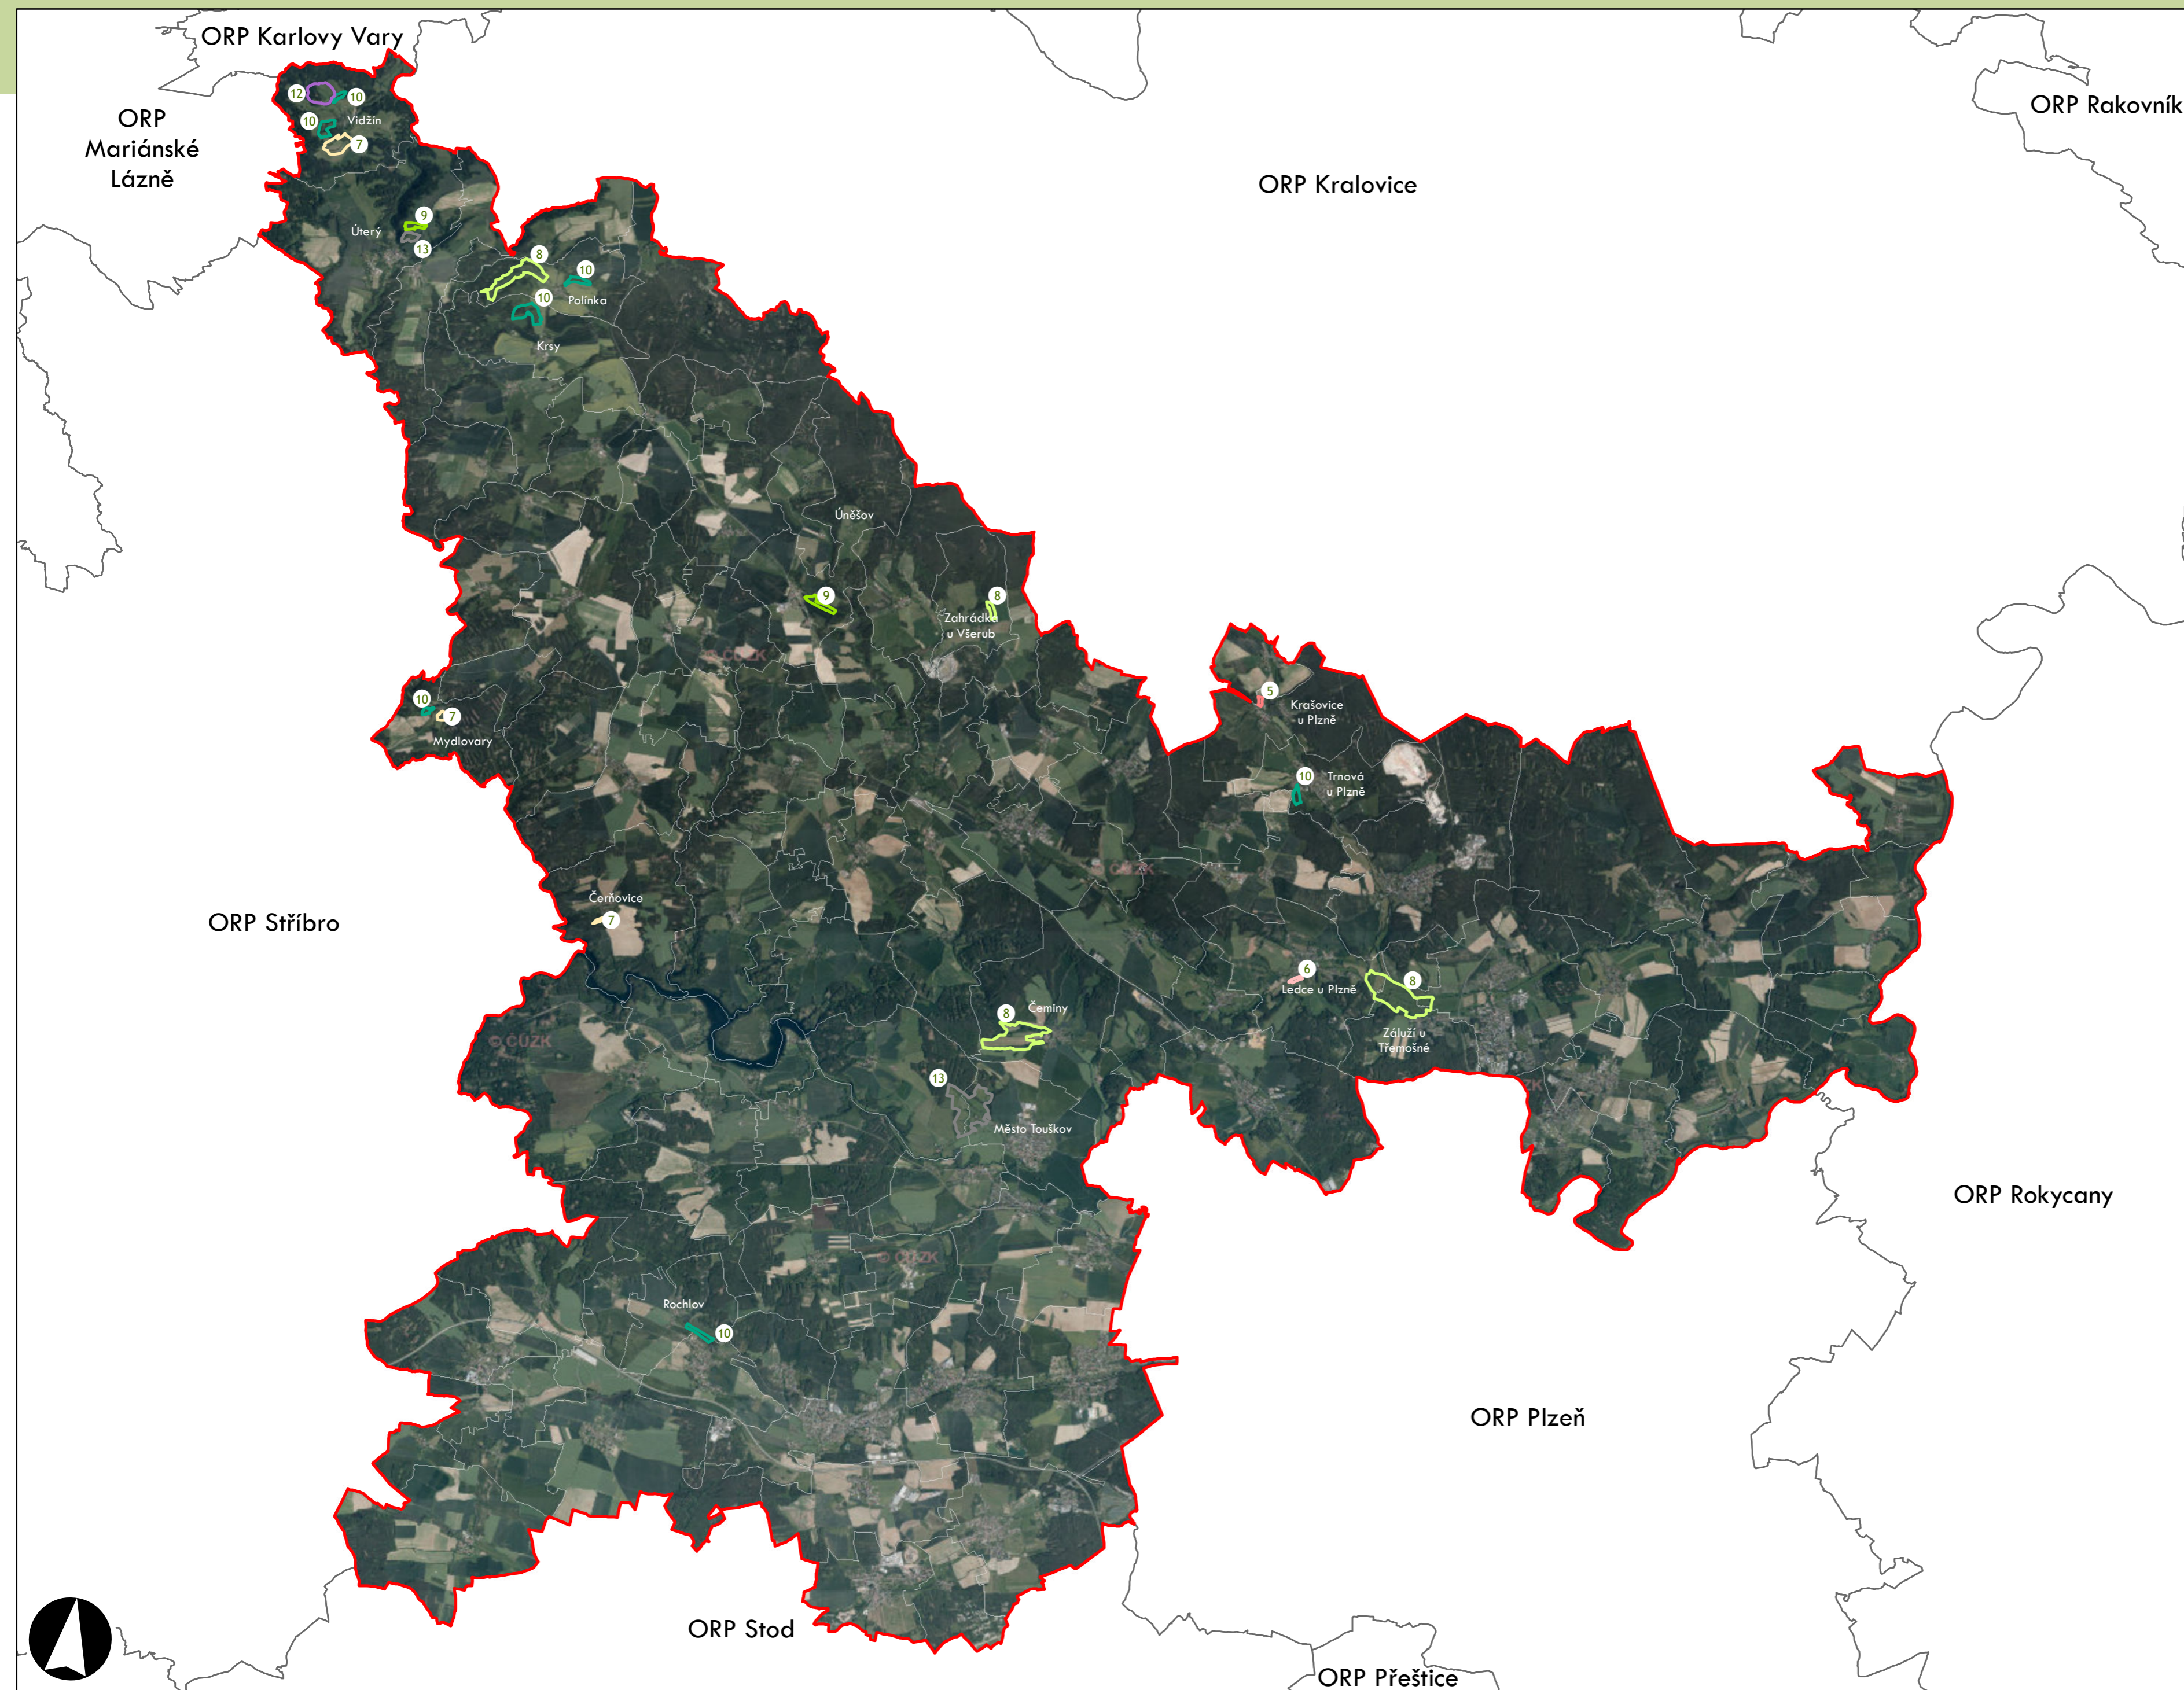

- s plužinou
- bez plužiny

ORP: Plzeň

ORP: Blovice

ORP: Nepomuk

Plužiny

podle stupně dochovanosti

- 3 - výborně dochované
- 4
- 5
- 6
- 7
- 8
- 9
- 10
- 11
- 12
- 13 - 15 - špatně dochované

7 Stupeň dochovanosti

Přehled kat. území v ORP

- s plužinou
- bez plužiny

ORP: Přeštice

Plužiny

podle stupně dochovanosti

- 3 - výborně dochované
- 4
- 5
- 6
- 7
- 8
- 9
- 10
- 11
- 12
- 13 - 15 - špatně dochované

7 Stupeň dochovanosti

Přehled kat. území v ORP

- s plužinou
- bez plužiny

ORP: Stod

Plužiny

podle stupně dochovanosti

⑦ Stupeň dochovanosti

Přehled kat. území v ORP

ORP: Kralovice

ORP: Nýřany / Plzeňský kraj

Plužiny

podle stupně dochovanosti

7 Stupeň dochovanosti

Přehled kat. území v ORP

- s plužinou
- bez plužiny

ORP: Nýřany

ORP: Rokycany