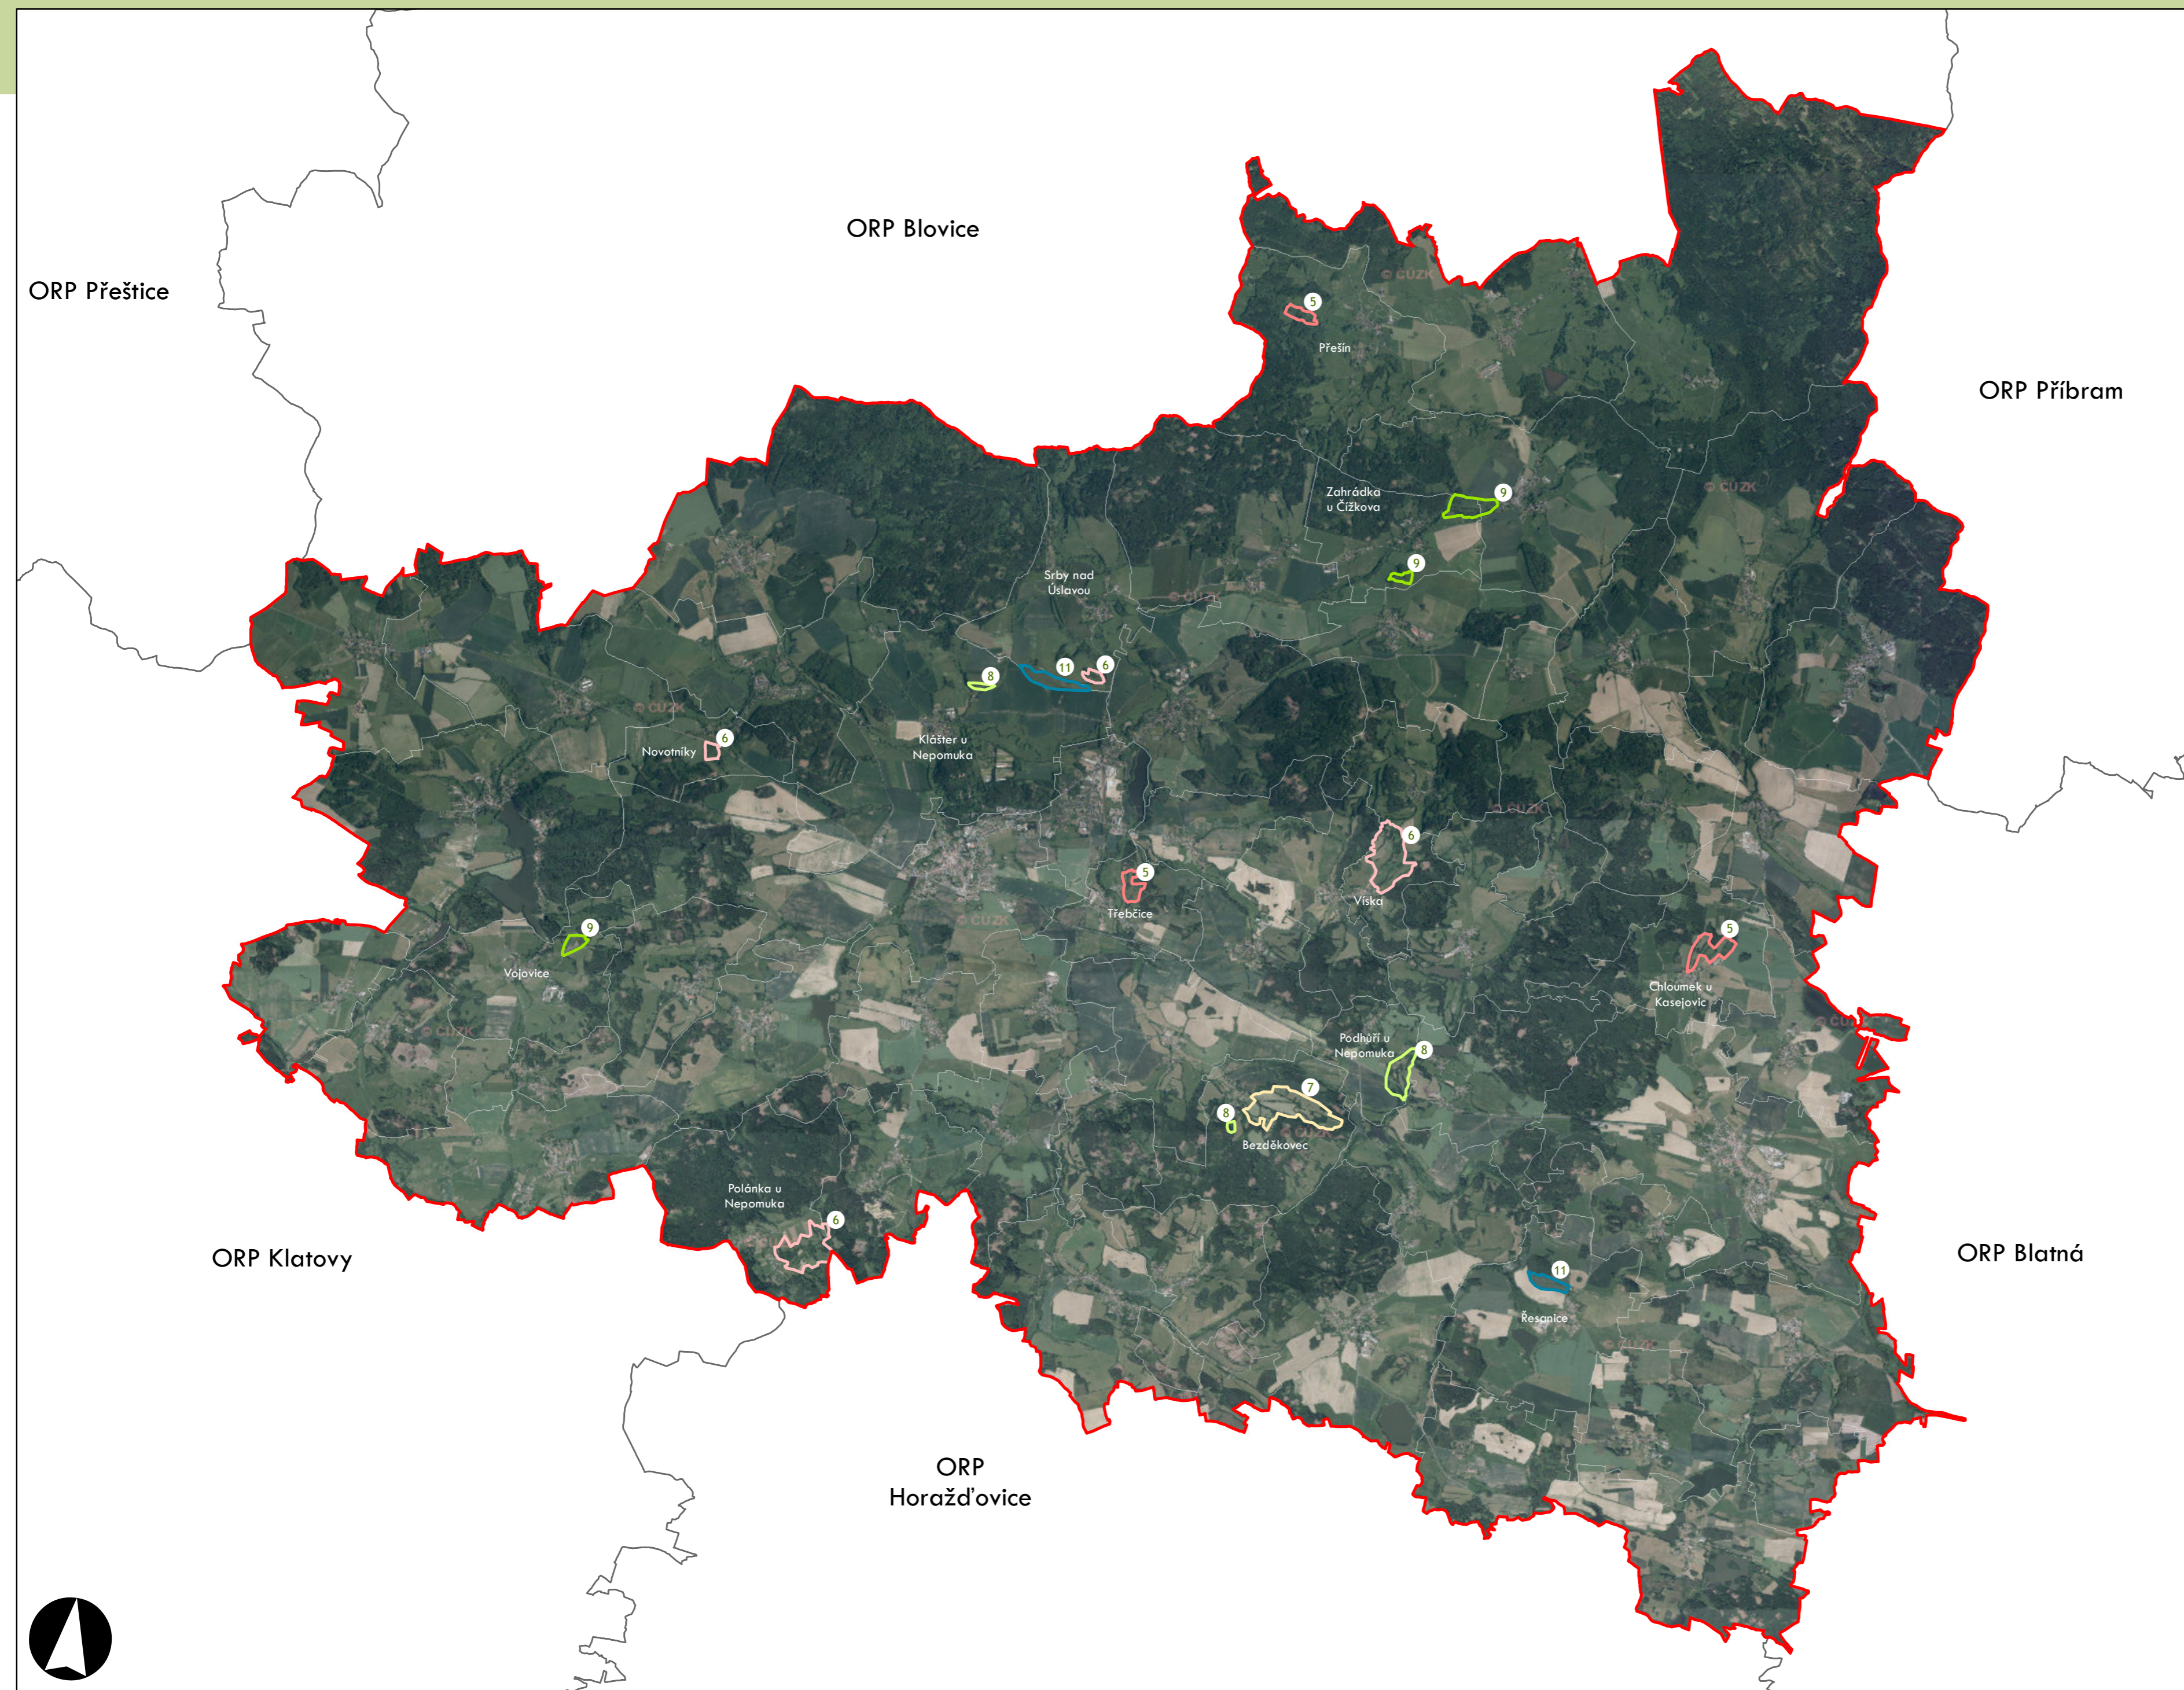

- s plužinou
- bez plužiny

ORP: Plzeň

ORP: Blovice

ORP: Nepomuk

Plužiny

podle stupně dochovanosti

- 3 - výborně dochované
- 4
- 5
- 6
- 7
- 8
- 9
- 10
- 11
- 12
- 13 - 15 - špatně dochované

7 Stupeň dochovanosti

Přehled kat. území v ORP

- s plužinou
- bez plužiny

ORP: Přeštice

Plužiny

podle stupně dochovanosti

- 3 - výborně dochované
- 4
- 5
- 6
- 7
- 8
- 9
- 10
- 11
- 12
- 13 - 15 - špatně dochované

7 Stupeň dochovanosti

ORP: Nýřany / Plzeňský kraj

Plužiny

podle stupně dochovanosti

7 Stupeň dochovanosti

Přehled kat. území v ORP

- s plužinou
- bez plužiny

ORP: Nýřany

ORP: Rokycany