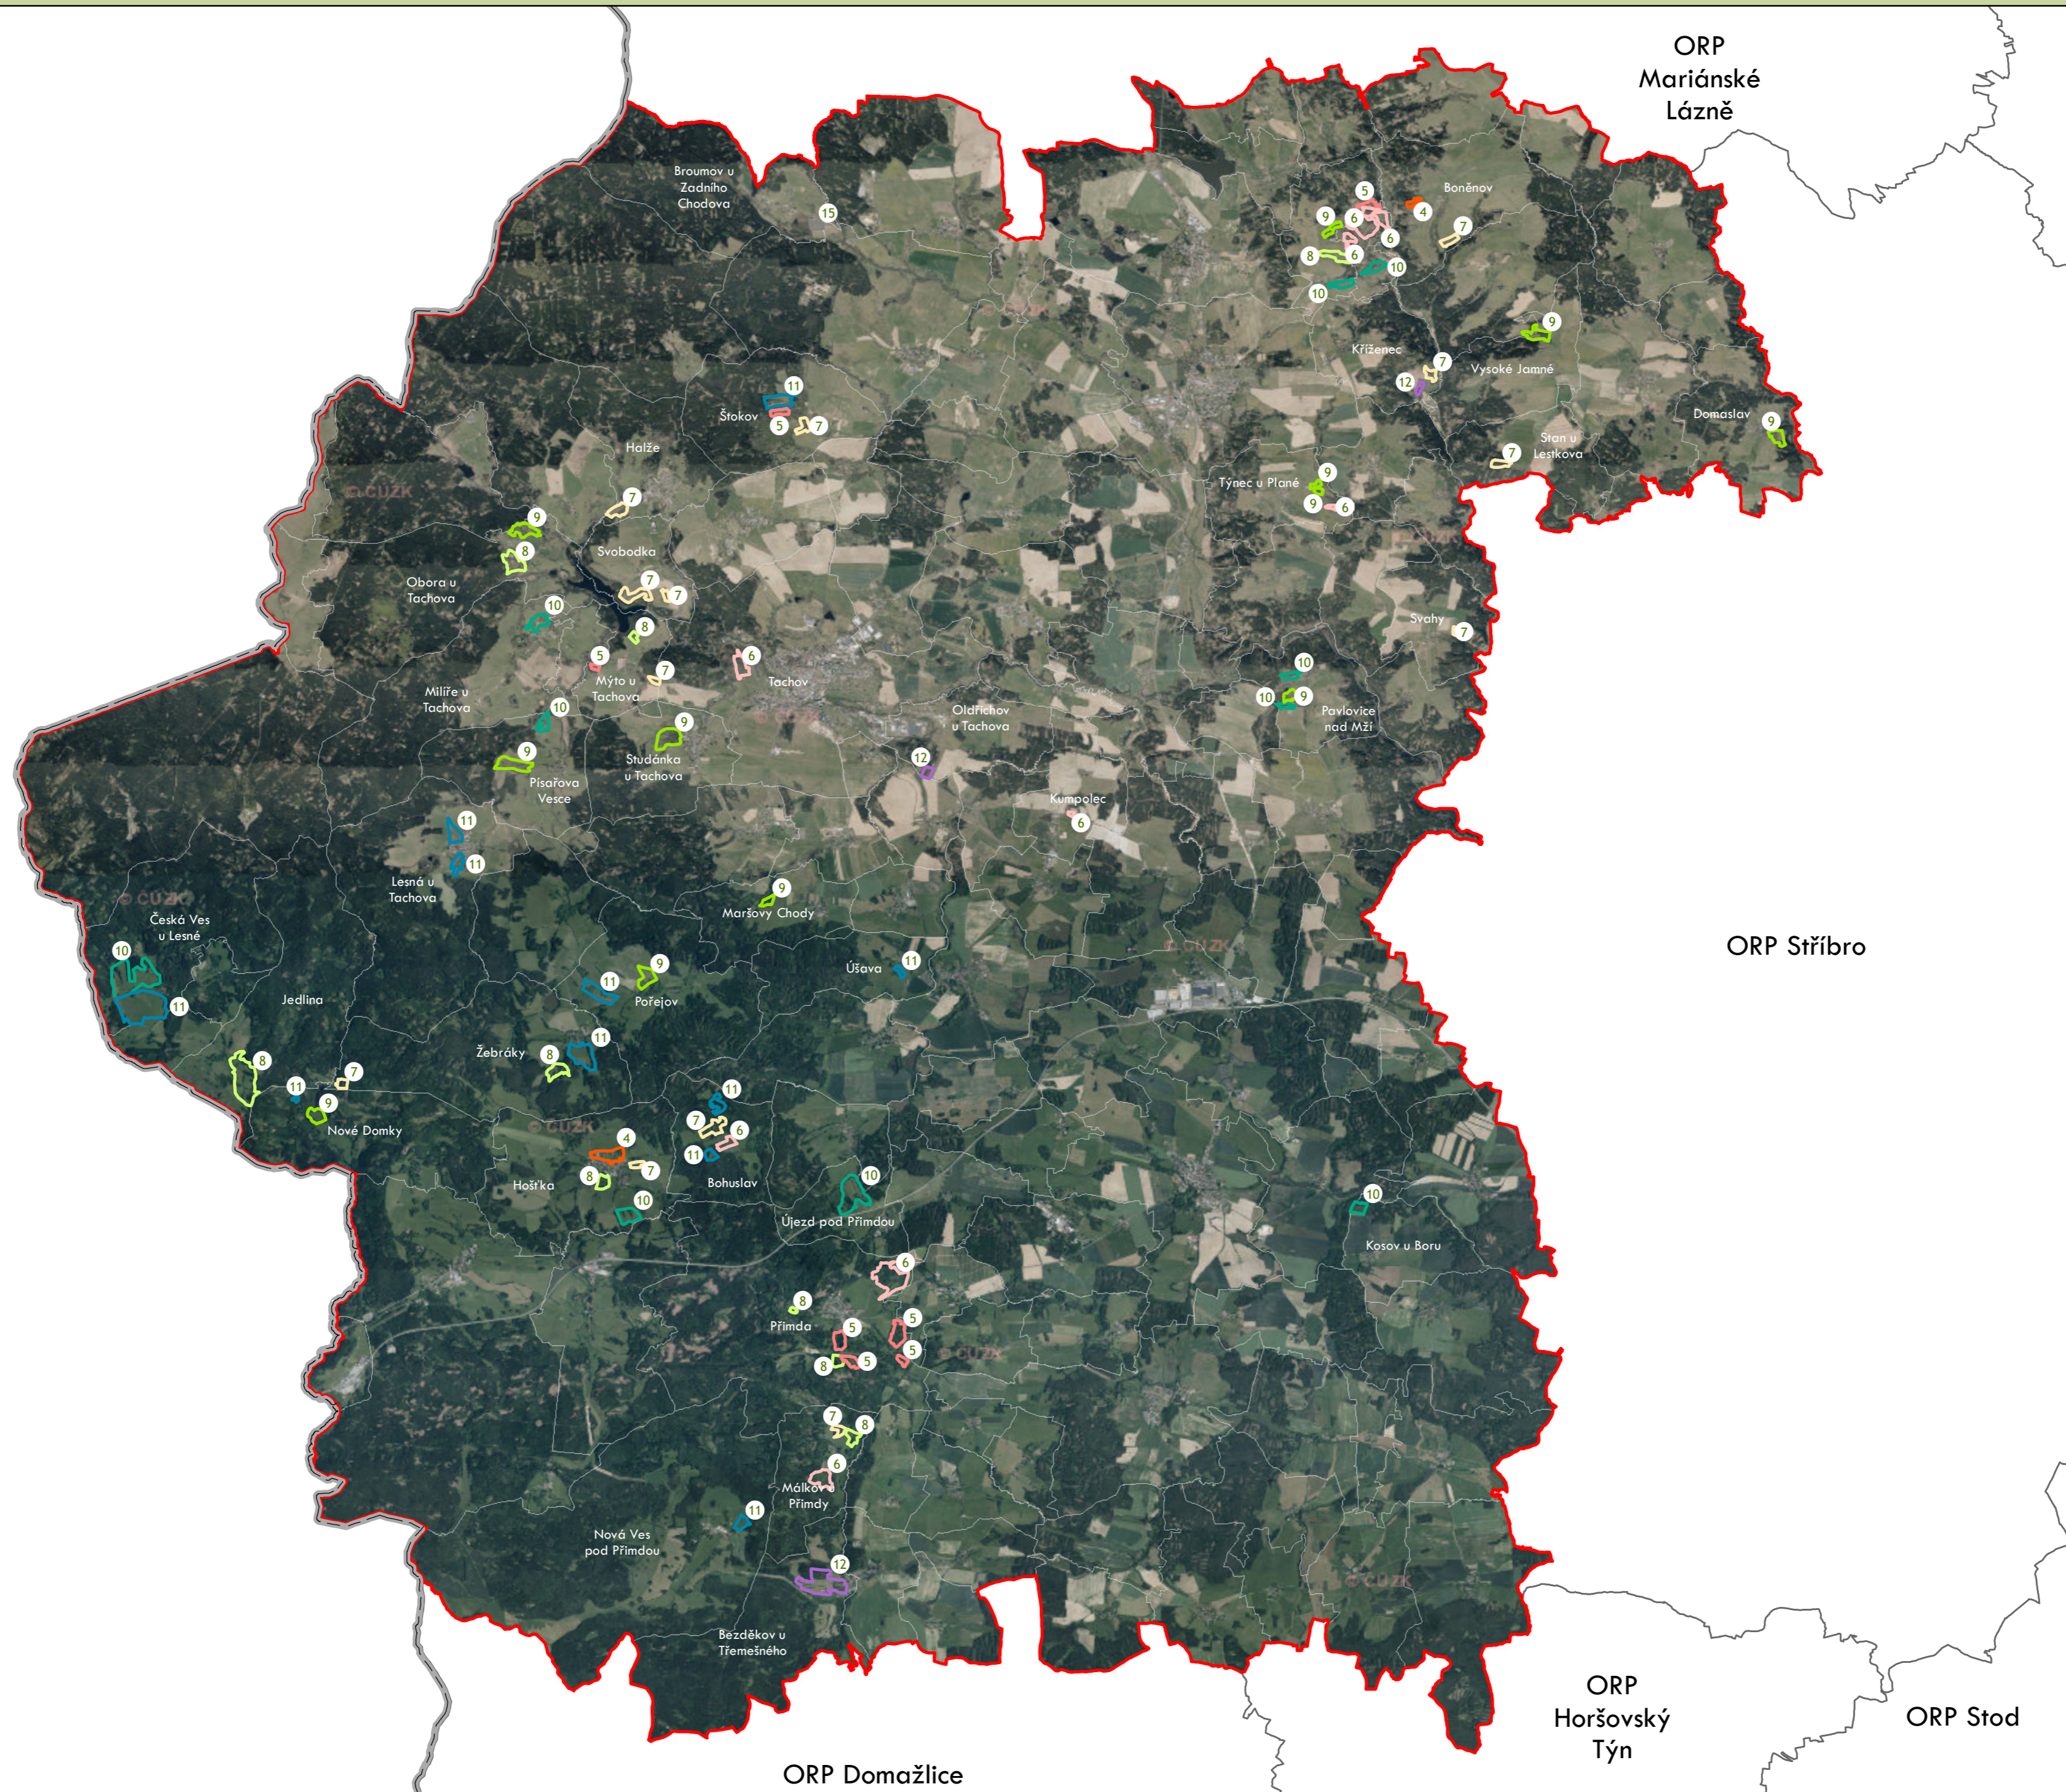

- s plužinou
- bez plužiny

ORP: Plzeň

ORP: Blovice

ORP: Nepomuk

Plužiny

podle stupně dochovanosti

- 3 - výborně dochované
- 4
- 5
- 6
- 7
- 8
- 9
- 10
- 11
- 12
- 13 - 15 - špatně dochované

7 Stupeň dochovanosti

ORP: Nýřany / Plzeňský kraj

Plužiny

podle stupně dochovanosti

7 Stupeň dochovanosti

Přehled kat. území v ORP

- s plužinou
- bez plužiny

ORP: Nýřany

ORP: Rokycany

⑦ Stupeň dochovanosti

Přehled kat. území v ORP

- s plužinou
- bez plužiny

ORP: Stříbro

Plužiny

podle stupně dochovanosti

7 Stupeň dochovanosti

Přehled kat. území v ORP

ORP: Tachov