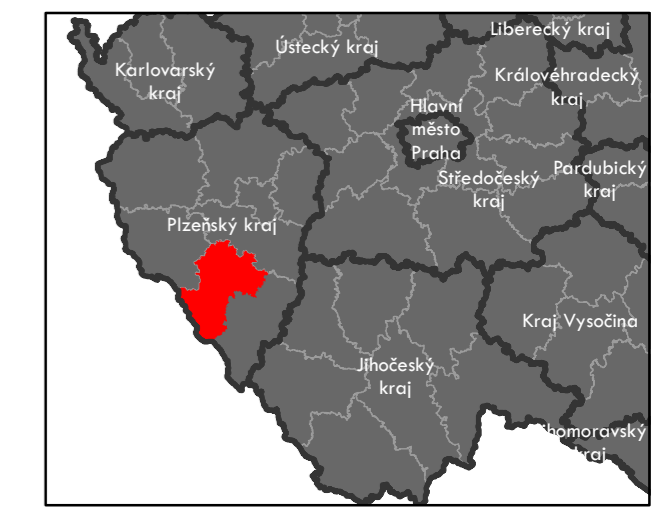

ORP: Klatovy / Plzeňský kraj

Plužiny
podle stupně dochovanosti

- 3 - výborně dochované
- 4
- 5
- 6
- 7
- 8
- 9
- 10
- 11
- 12
- 13 - 15 - špatně dochované

7 Stupeň dochovanosti

Přehled kat. území v ORP

- s plužinou
- bez plužiny