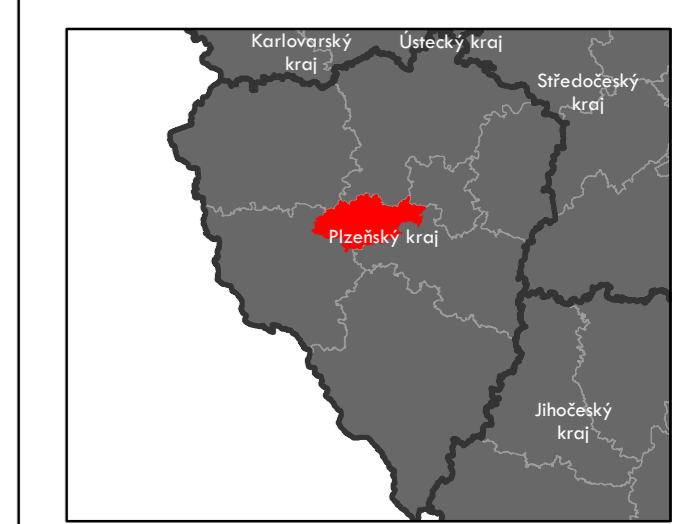

Plužiny

podle stupně dochovanosti

- 3 - výborně dochované
- 4
- 5
- 6
- 7
- 8
- 9
- 10
- 11
- 12
- 13 - 15 - špatně dochované

7 Stupeň dochovanosti

Přehled kat. území v ORP

- s plužinou
- bez plužiny