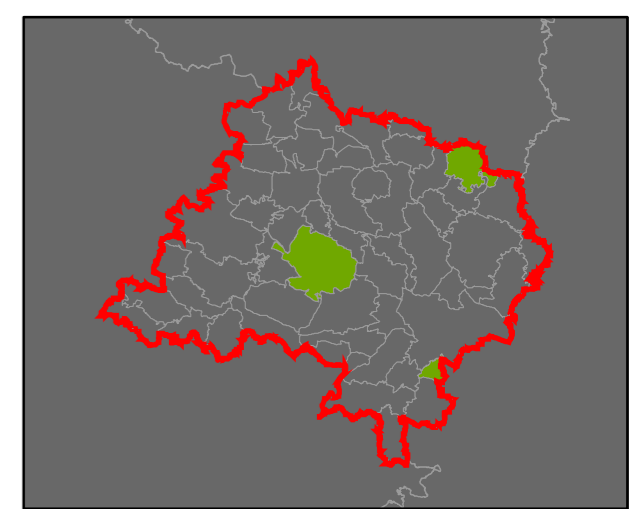

⑦ Stupeň dochovanosti

Přehled kat. území v ORP

- s plužinou
- bez plužiny

ORP: Horšovský Týn

ORP Klatovy

ORP Nepomuk

ORP Blatná

ORP Sušice

ORP Strakonice

Plužiny

podle stupně dochovanosti

- 3 - výborně dochované
- 4
- 5
- 6
- 7
- 8
- 9
- 10
- 11
- 12
- 13 - 15 - špatně dochované

7 Stupeň dochovanosti

Přehled kat. území v ORP

- s plužinou
- bez plužiny

ORP: Horažďovice

0 5 km

ORP: Klatovy / Plzeňský kraj

Plužiny
podle stupně dochovanosti

- 3 - výborně dochované
- 4
- 5
- 6
- 7
- 8
- 9
- 10
- 11
- 12
- 13 - 15 - špatně dochované

7 Stupeň dochovanosti

Přehled kat. území v ORP

ORP: Tachov