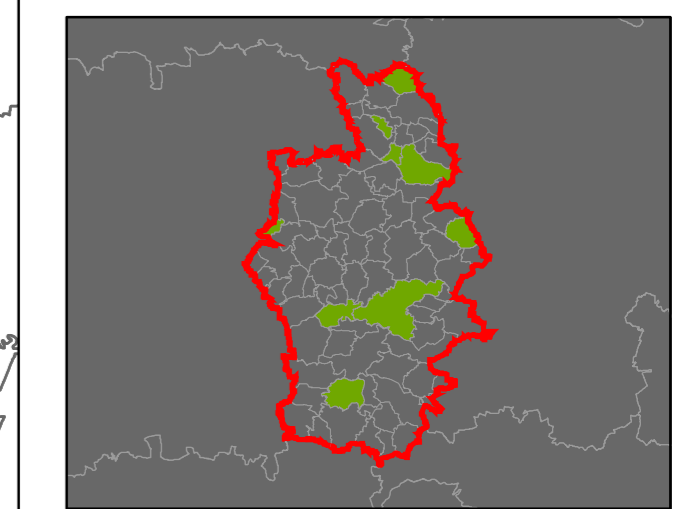

Plužiny podle stupně dochovanosti

	3 - výborně dochované
	4
	5
	6
	7
	8
	9
	10
	11
	12
	13 - 15 - špatně dochované

⑦ Stupeň dochovanosti

Přehled kat. území v ORP

- s plužinou
- bez plužiny

ORP: Stříbro