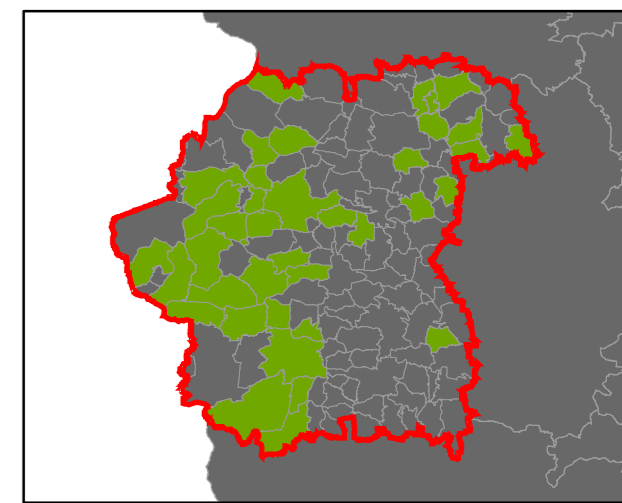

⑦ Stupeň dochovanosti

Přehled kat. území v ORP

- s plužinou
- bez plužiny

ORP: Stříbro

Plužiny

podle stupně dochovanosti

7 Stupeň dochovanosti

Přehled kat. území v ORP

ORP: Tachov