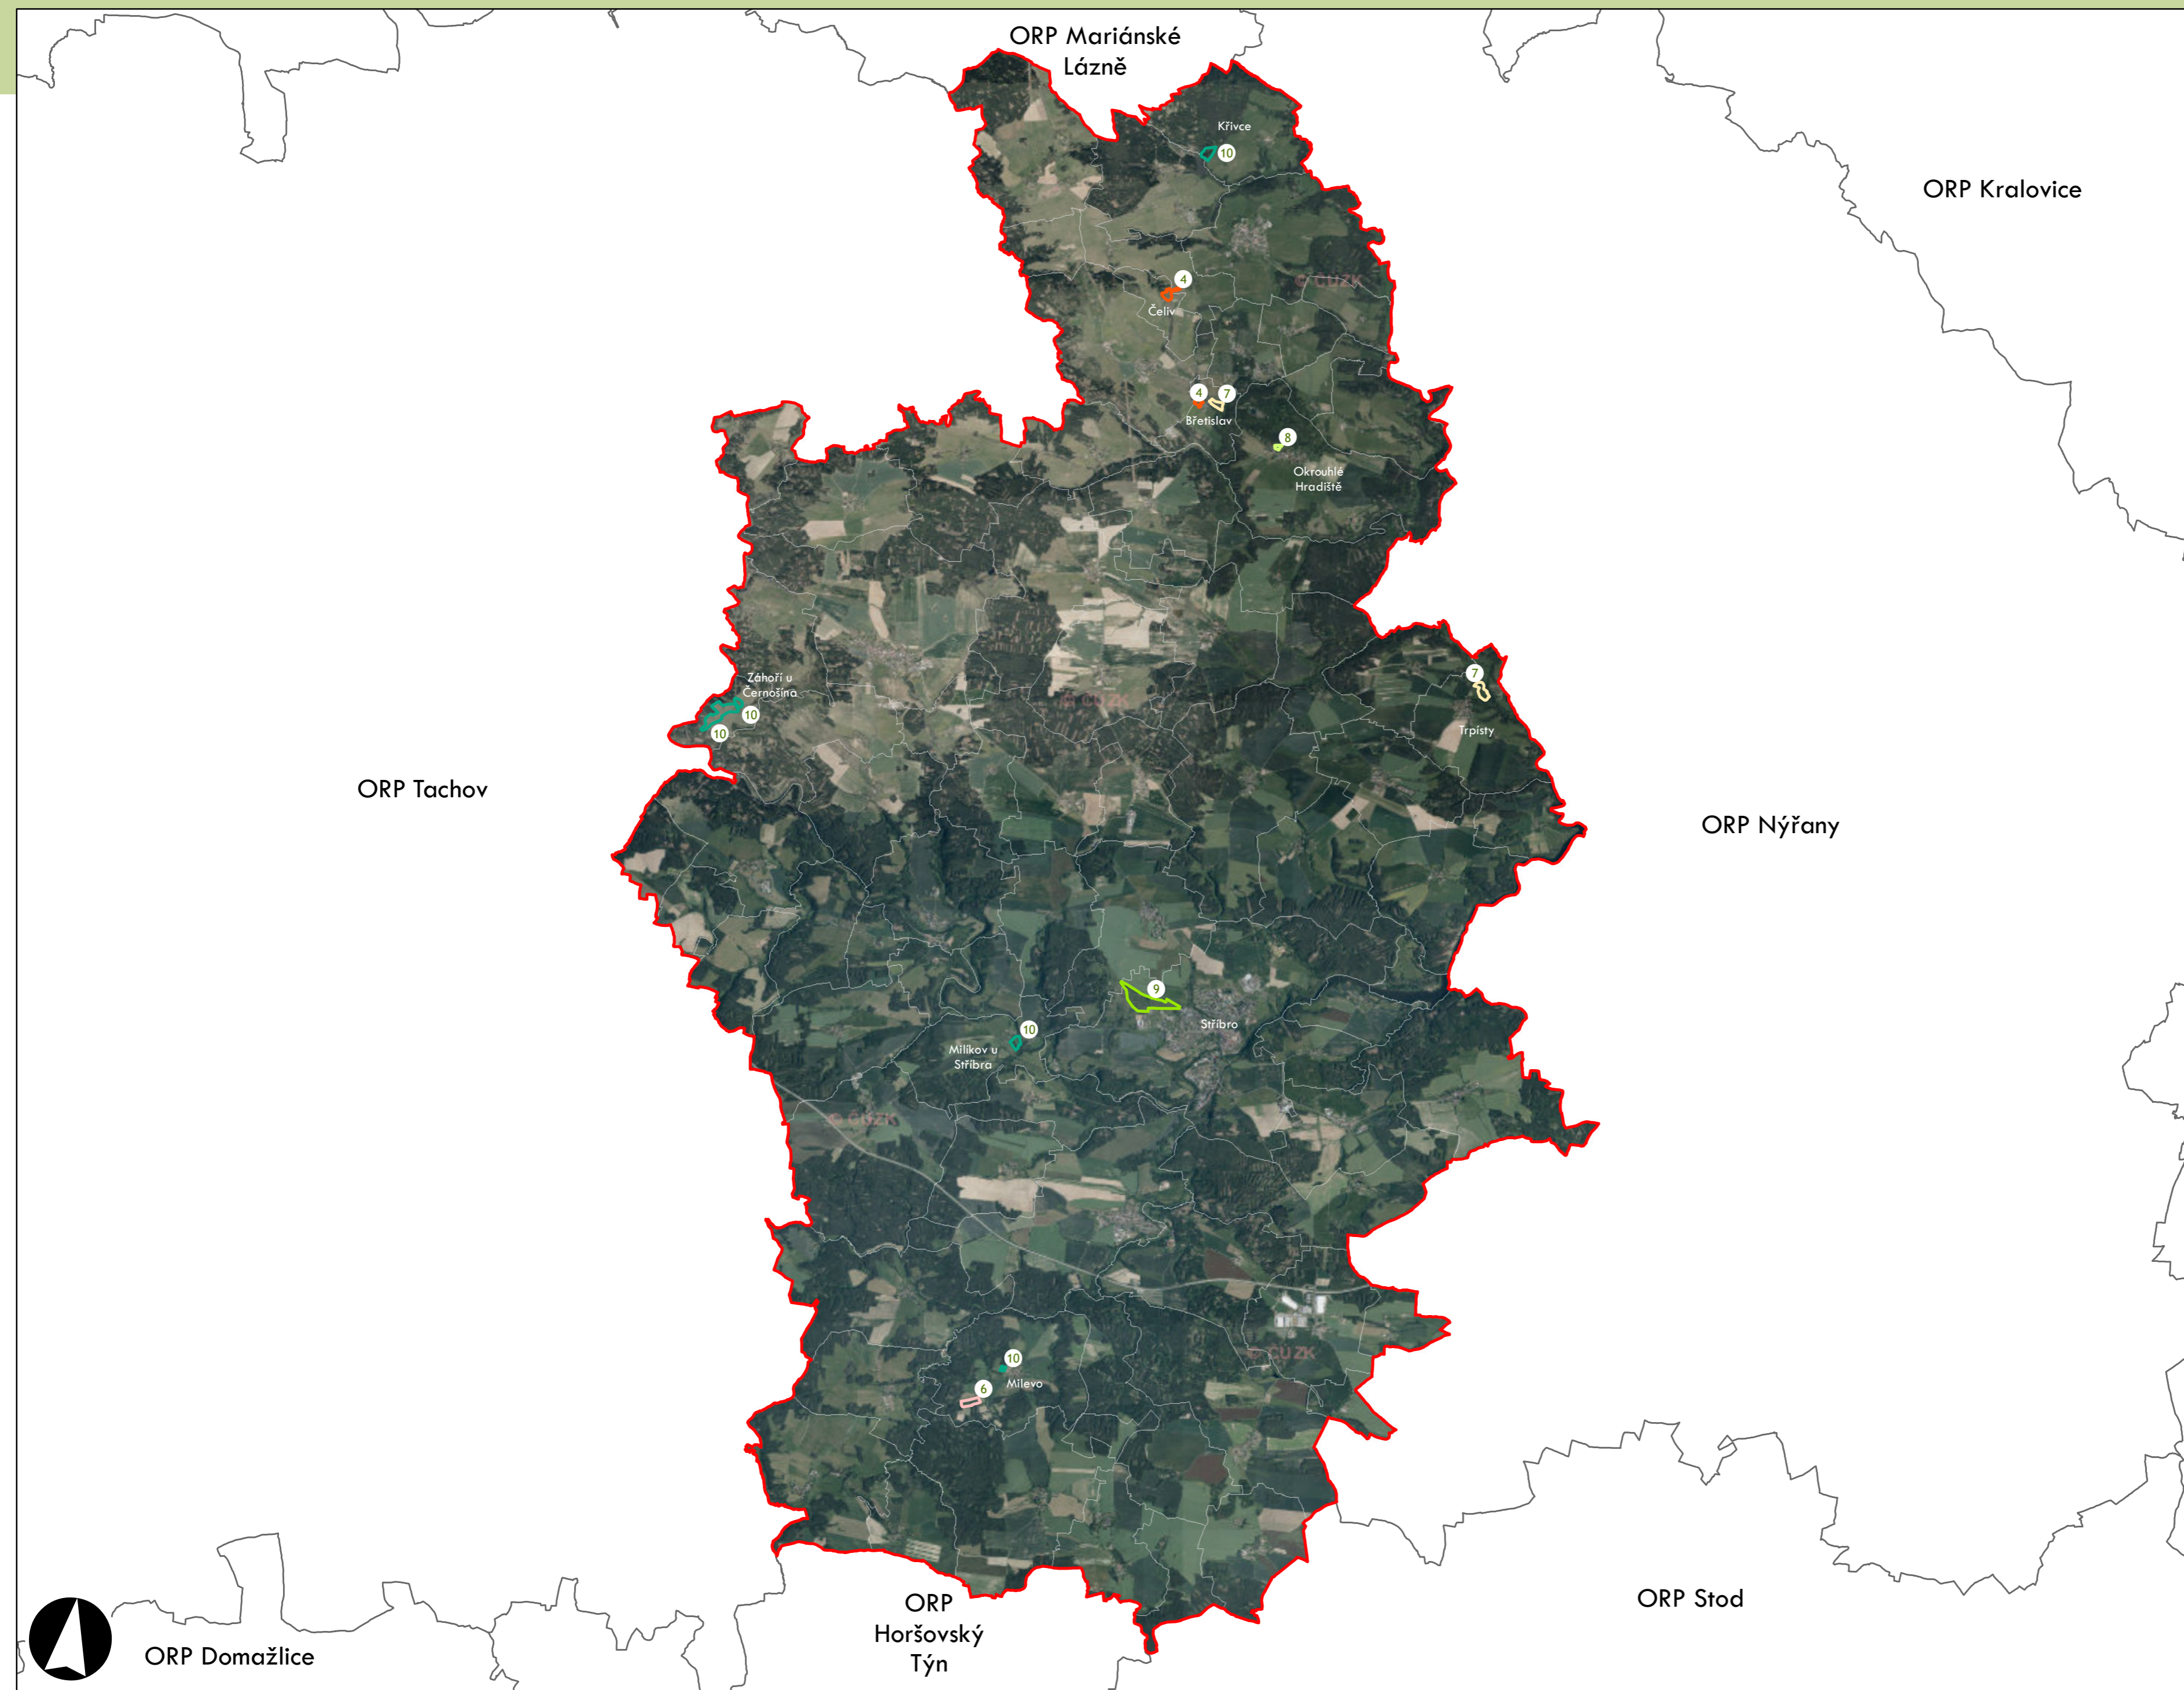

- s plužinou
- bez plužiny

ORP: Plzeň

ORP: Blovice

ORP: Nepomuk

Plužiny

podle stupně dochovanosti

- 3 - výborně dochované
- 4
- 5
- 6
- 7
- 8
- 9
- 10
- 11
- 12
- 13 - 15 - špatně dochované

7 Stupeň dochovanosti

ORP: Nýřany / Plzeňský kraj

Plužiny

podle stupně dochovanosti

7 Stupeň dochovanosti

Přehled kat. území v ORP

- s plužinou
- bez plužiny

ORP: Nýřany

ORP: Rokycany