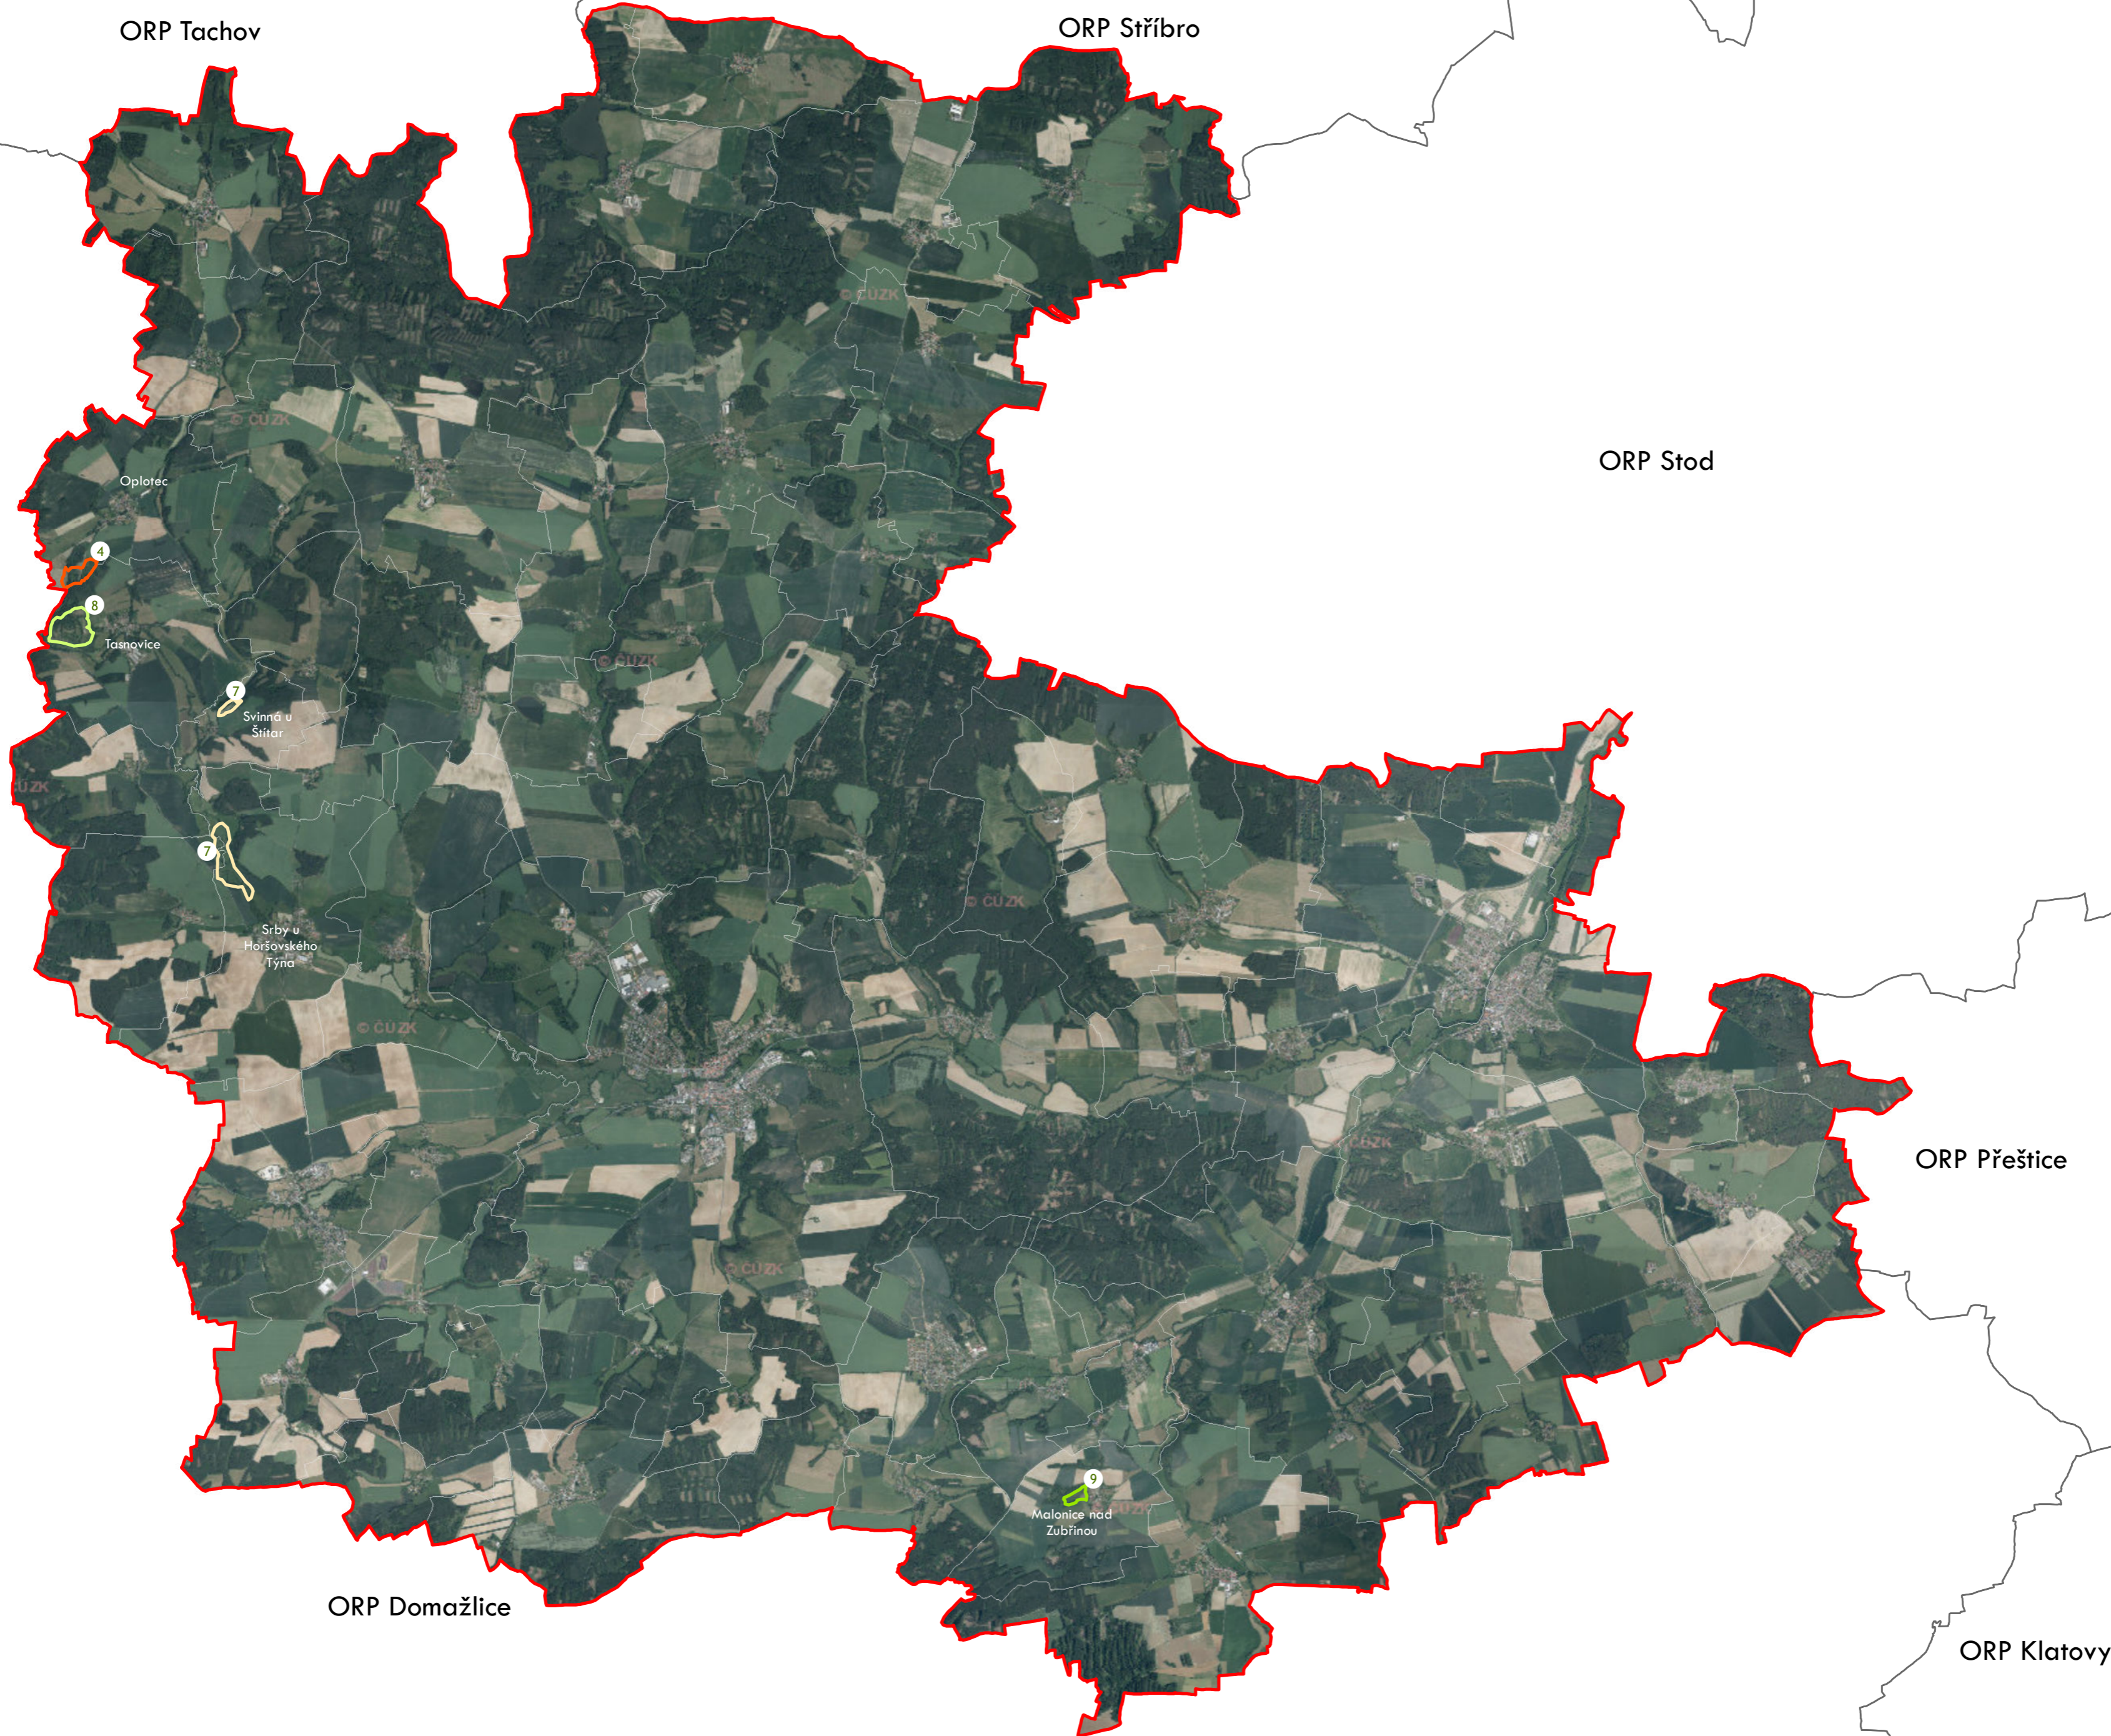

Plužiny podle stupně dochovanosti

Přehled kat. území v ORP

ORP: Domažlice

Plužiny
podle stupně dochovanosti

| |
|----------------------------|
| 3 - výborně dochované |
| 4 |
| 5 |
| 6 |
| 7 |
| 8 |
| 9 |
| 10 |
| 11 |
| 12 |
| 13 - 15 - špatně dochované |

⑦ Stupeň dochovanosti

Přehled kat. území v ORP

- s plužinou
- bez plužiny

ORP: Horšovský Týn

ORP Klatovy

ORP Nepomuk

ORP Blatná

ORP Sušice

ORP Strakonice

Plužiny

podle stupně dochovanosti

- 3 - výborně dochované
- 4
- 5
- 6
- 7
- 8
- 9
- 10
- 11
- 12
- 13 - 15 - špatně dochované

7 Stupeň dochovanosti

Přehled kat. území v ORP

- s plužinou
- bez plužiny

ORP: Horažďovice

0 5 km

ORP: Klatovy / Plzeňský kraj

Plužiny
podle stupně dochovanosti

- 3 - výborně dochované
- 4
- 5
- 6
- 7
- 8
- 9
- 10
- 11
- 12
- 13 - 15 - špatně dochované

7 Stupeň dochovanosti

Přehled kat. území v ORP