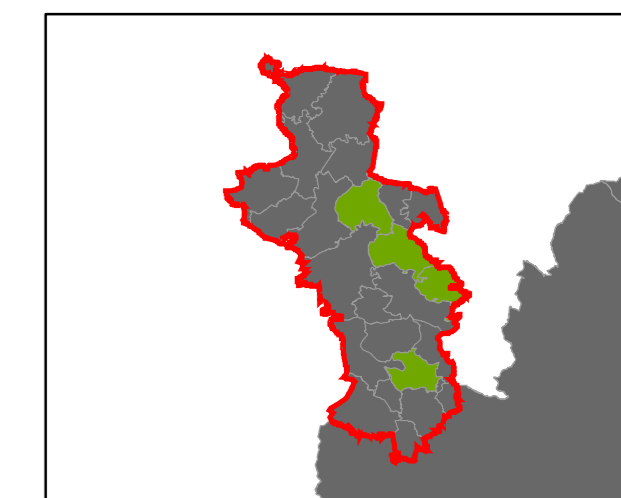

Plužiny

podle stupně dochovanosti

- 3 - výborně dochované
 - 4
 - 5
 - 6
 - 7
 - 8
 - 9
 - 10
 - 11
 - 12
 - 13 - 15 - špatně dochované
- ⑦ Stupeň dochovanosti

Přehled kat. území v ORP

- s plužinou
- bez plužiny

ORP: Aš

ORP Cheb

Plužiny podle stupně dochovanosti

3	výborně dochované
4	
5	
6	
7	
8	
9	
10	
11	
12	
13 - 15	špatně dochované

⑦ Stupeň dochovanosti

Přehled kat. území v ORP

■	s plužinou
■	bez plužiny

ORP: Cheb

ORP: Mariánské Lázně

ORP: Karlovy Vary / Karlovarský kraj

Plužiny podle stupně dochovanosti

- 3 - výborně dochované
- 4
- 5
- 6
- 7
- 8
- 9
- 10
- 11
- 12
- 13 - 15 - špatně dochované

7 Stupeň dochovanosti

- s plužinou
- bez plužiny

ORP: Ostrov

ORP Kadaň

ORP Kraslice

ORP Sokolov

ORP Karlovy Vary

Plužiny
podle stupně dochovanosti

- 3 - výborně dochované
- 4
- 5
- 6
- 7
- 8
- 9
- 10
- 11
- 12
- 13 - 15 - špatně dochované