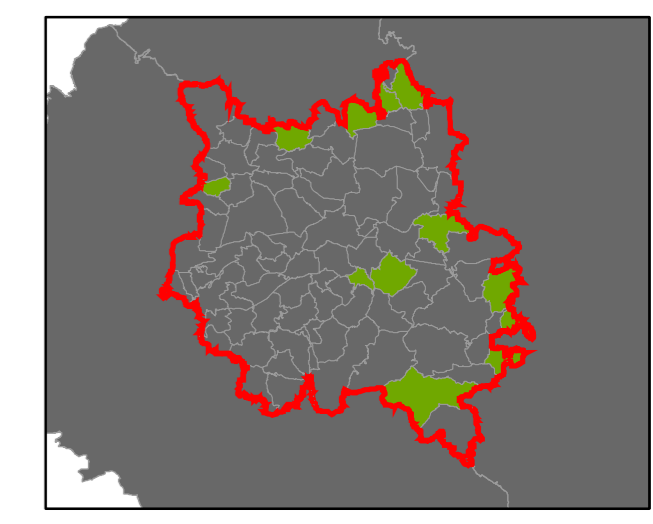

Přehled kat. území v ORP

- s plužinou
- bez plužiny

ORP: Karlovy Vary

Plužiny podle stupně dochovanosti

3 - výborně dochované
4
5
6
7
8
9
10
11
12
13 - 15 - špatně dochované

⑦ Stupeň dochovanosti

Přehled kat. území v ORP

- s plužinou
- bez plužiny

ORP: Ostrov

ORP Kadaň

ORP Kraslice

ORP Sokolov

ORP Karlovy Vary

Plužiny
podle stupně dochovanosti

- 3 - výborně dochované
- 4
- 5
- 6
- 7
- 8
- 9
- 10
- 11
- 12
- 13 - 15 - špatně dochované

7 Stupeň dochovanosti

Přehled kat. území v ORP

- s plužinou
- bez plužiny

ORP: Kraslice

ORP Sokolov

ORP Karlovy Vary

Plužiny podle stupně dochovanosti

3 - výborně dochované
4
5
6
7
8
9
10
11
12
13 - 15 - špatně dochované

⑦ Stupeň dochovanosti

Přehled kat. území v ORP

- s plužinou
- bez plužiny

ORP: Sokolov