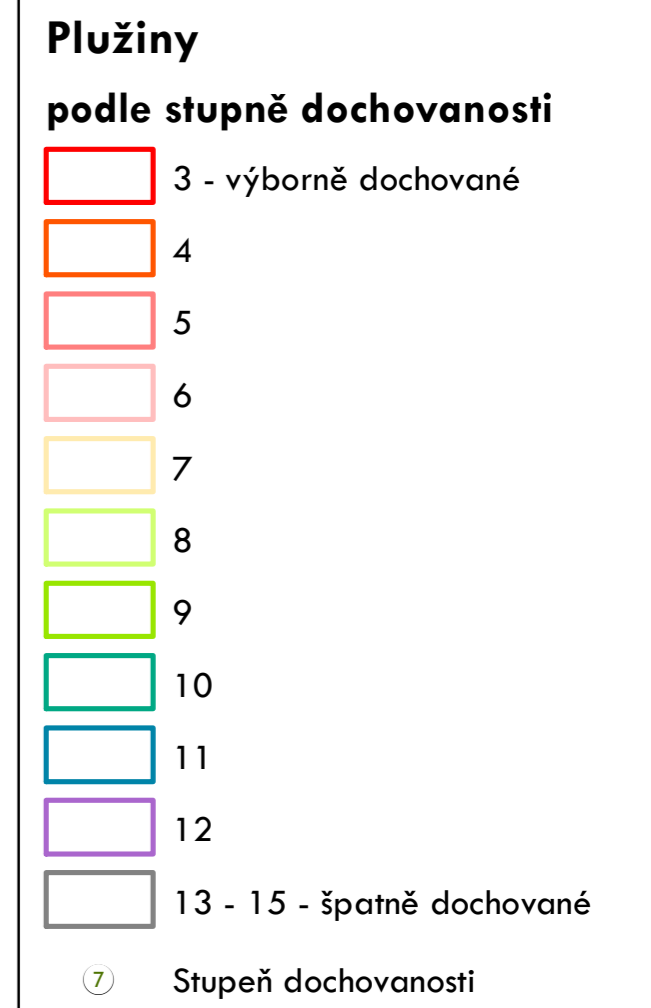

Plužiny

podle stupně dochovanosti

- 3 - výborně dochované
 - 4
 - 5
 - 6
 - 7
 - 8
 - 9
 - 10
 - 11
 - 12
 - 13 - 15 - špatně dochované
- ⑦ Stupeň dochovanosti

Přehled kat. území v ORP

- s plužinou
- bez plužiny

ORP: Aš

ORP Cheb

Plužiny podle stupně dochovanosti

3	výborně dochované
4	
5	
6	
7	
8	
9	
10	
11	
12	
13 - 15	špatně dochované

⑦ Stupeň dochovanosti

Přehled kat. území v ORP

■	s plužinou
■	bez plužiny

ORP: Cheb

ORP: Mariánské Lázně

ORP: Karlovy Vary / Karlovarský kraj

Plužiny podle stupně dochovanosti

- 3 - výborně dochované
- 4
- 5
- 6
- 7
- 8
- 9
- 10
- 11
- 12
- 13 - 15 - špatně dochované

7 Stupeň dochovanosti

- s plužinou
- bez plužiny

ORP: Ostrov

ORP Kadaň

ORP Kraslice

ORP Sokolov

ORP Karlovy Vary

Plužiny
podle stupně dochovanosti

- 3 - výborně dochované
- 4
- 5
- 6
- 7
- 8
- 9
- 10
- 11
- 12
- 13 - 15 - špatně dochované