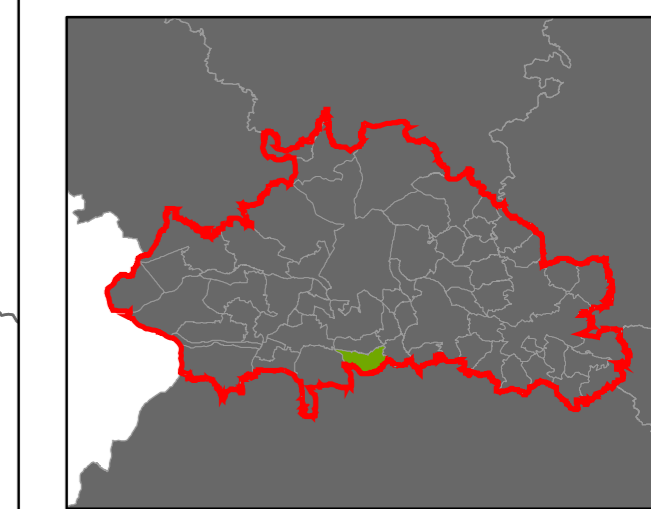

Plužiny

podle stupně dochovanosti

- 3 - výborně dochované
 - 4
 - 5
 - 6
 - 7
 - 8
 - 9
 - 10
 - 11
 - 12
 - 13 - 15 - špatně dochované
- ⑦ Stupeň dochovanosti

Přehled kat. území v ORP

- s plužinou
- bez plužiny

ORP: Aš

ORP Cheb

Plužiny podle stupně dochovanosti

3	výborně dochované
4	
5	
6	
7	
8	
9	
10	
11	
12	
13 - 15	špatně dochované

⑦ Stupeň dochovanosti

Přehled kat. území v ORP

■	s plužinou
■	bez plužiny

ORP: Cheb

ORP: Mariánské Lázně

ORP: Karlovy Vary / Karlovarský kraj

Plužiny podle stupně dochovanosti

- 3 - výborně dochované
- 4
- 5
- 6
- 7
- 8
- 9
- 10
- 11
- 12
- 13 - 15 - špatně dochované

7 Stupeň dochovanosti

- s plužinou
- bez plužiny

ORP: Ostrov

ORP Kadaň

ORP Kraslice

ORP Sokolov

ORP Karlovy Vary

Plužiny
podle stupně dochovanosti

- 3 - výborně dochované
- 4
- 5
- 6
- 7
- 8
- 9
- 10
- 11
- 12
- 13 - 15 - špatně dochované