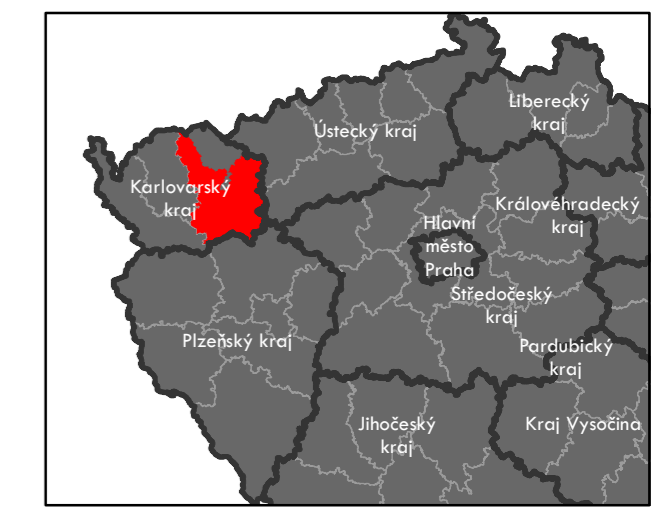

ORP: Karlovy Vary / Karlovarský kraj

Plužiny podle stupně dochovanosti

- 3 - výborně dochované
- 4
- 5
- 6
- 7
- 8
- 9
- 10
- 11
- 12
- 13 - 15 - špatně dochované

7 Stupeň dochovanosti

Přehled kat. území v ORP

- s plužinou
- bez plužiny