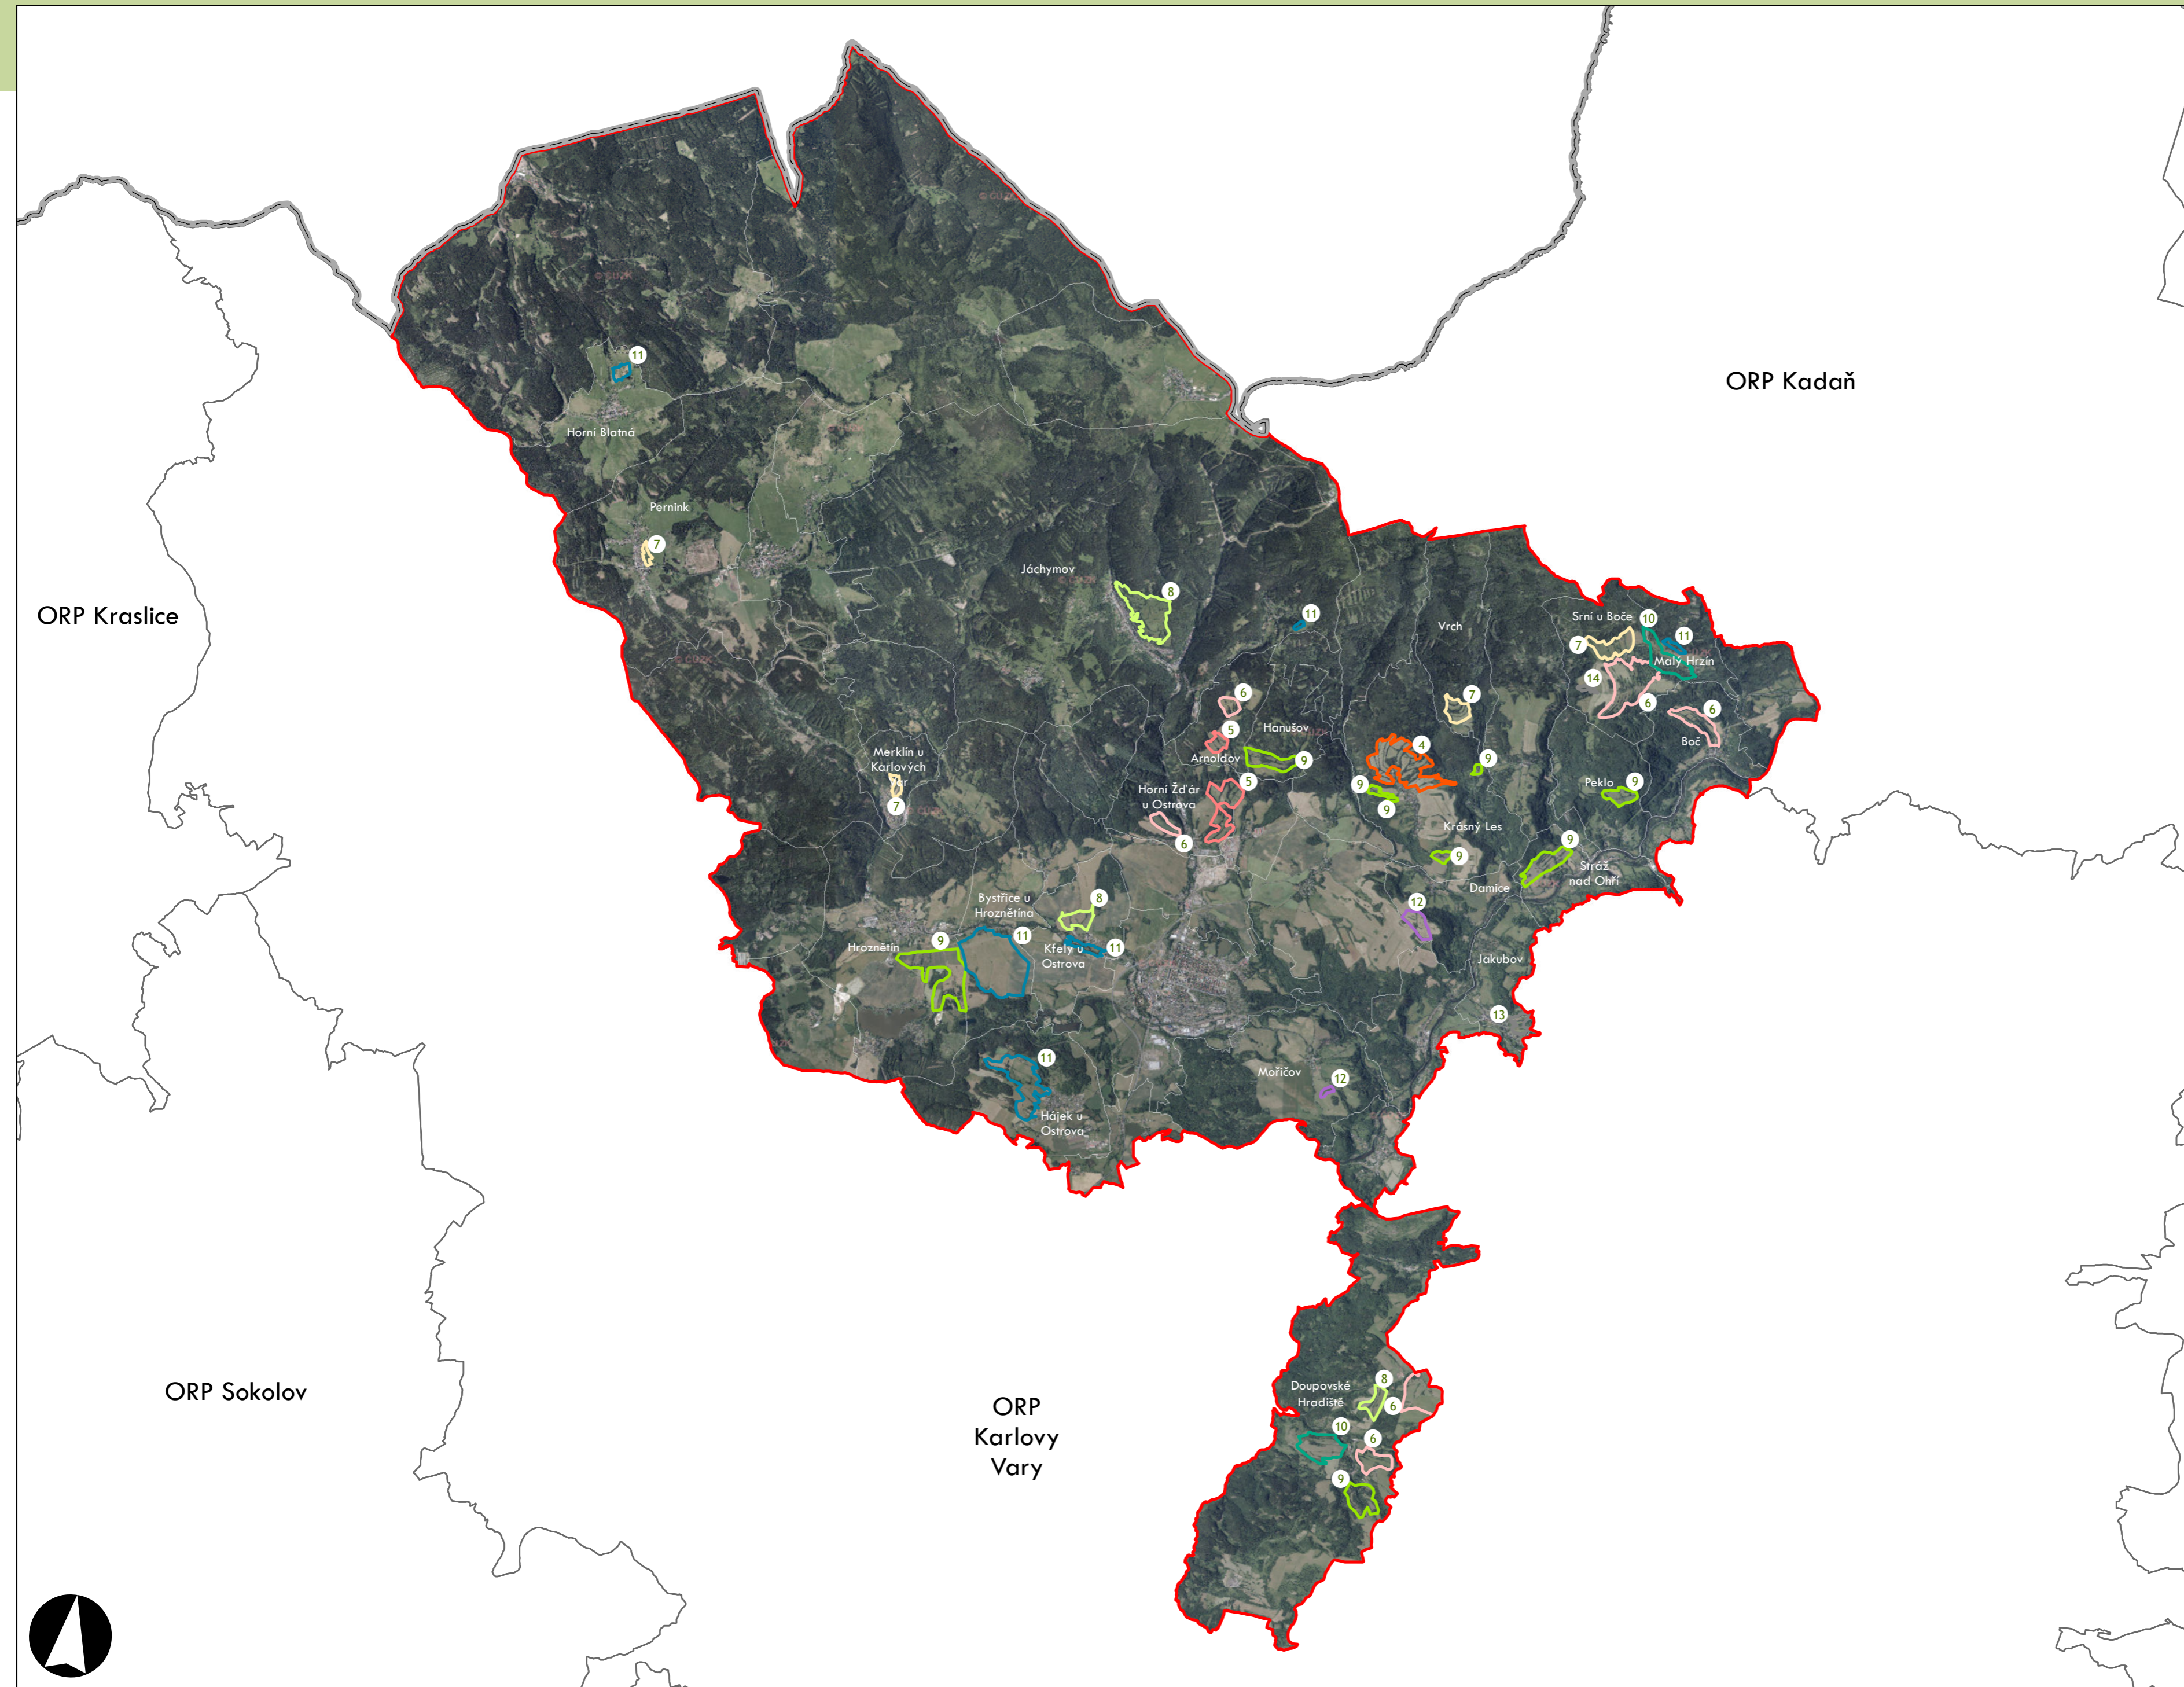

ORP: Mariánské Lázně

ORP: Karlovy Vary / Karlovarský kraj

Plužiny podle stupně dochovanosti

- 3 - výborně dochované
- 4
- 5
- 6
- 7
- 8
- 9
- 10
- 11
- 12
- 13 - 15 - špatně dochované

7 Stupeň dochovanosti

Přehled kat. území v ORP

- s plužinou
- bez plužiny

ORP: Karlovy Vary

Plužiny podle stupně dochovanosti

3 - výborně dochované
4
5
6
7
8
9
10
11
12
13 - 15 - špatně dochované

⑦ Stupeň dochovanosti

Přehled kat. území v ORP

- s plužinou
- bez plužiny

ORP: Ostrov

ORP Kadaň

ORP Kraslice

ORP Sokolov

ORP Karlovy Vary

Plužiny
podle stupně dochovanosti

- 3 - výborně dochované
- 4
- 5
- 6
- 7
- 8
- 9
- 10
- 11
- 12
- 13 - 15 - špatně dochované

7 Stupeň dochovanosti

Přehled kat. území v ORP

- s plužinou
- bez plužiny

ORP: Kraslice

ORP Sokolov

ORP Karlovy Vary

Plužiny podle stupně dochovanosti

3 - výborně dochované
4
5
6
7
8
9
10
11
12
13 - 15 - špatně dochované