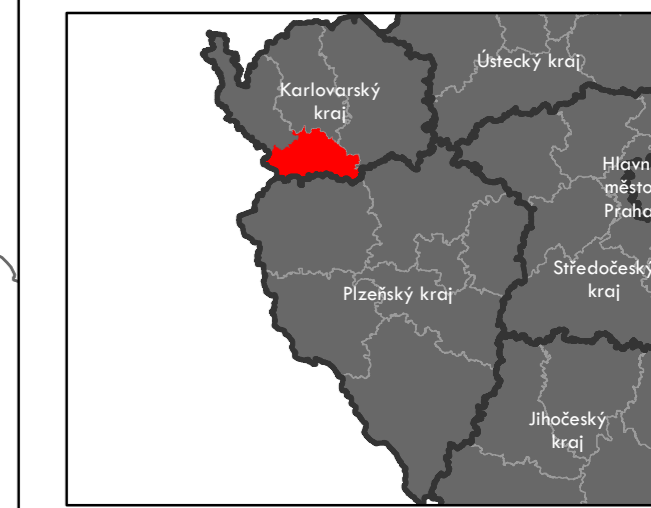

Plužiny

podle stupně dochovanosti

- 3 - výborně dochované
 - 4
 - 5
 - 6
 - 7
 - 8
 - 9
 - 10
 - 11
 - 12
 - 13 - 15 - špatně dochované
- ⑦ Stupeň dochovanosti

Přehled kat. území v ORP

- s plužinou
- bez plužiny

ORP: Aš

ORP Cheb

Plužiny podle stupně dochovanosti

3	výborně dochované
4	
5	
6	
7	
8	
9	
10	
11	
12	
13 - 15	špatně dochované

⑦ Stupeň dochovanosti

Přehled kat. území v ORP

■	s plužinou
■	bez plužiny

ORP: Cheb

ORP: Mariánské Lázně

ORP: Karlovy Vary / Karlovarský kraj

Plužiny podle stupně dochovanosti

- 3 - výborně dochované
- 4
- 5
- 6
- 7
- 8
- 9
- 10
- 11
- 12
- 13 - 15 - špatně dochované

7 Stupeň dochovanosti