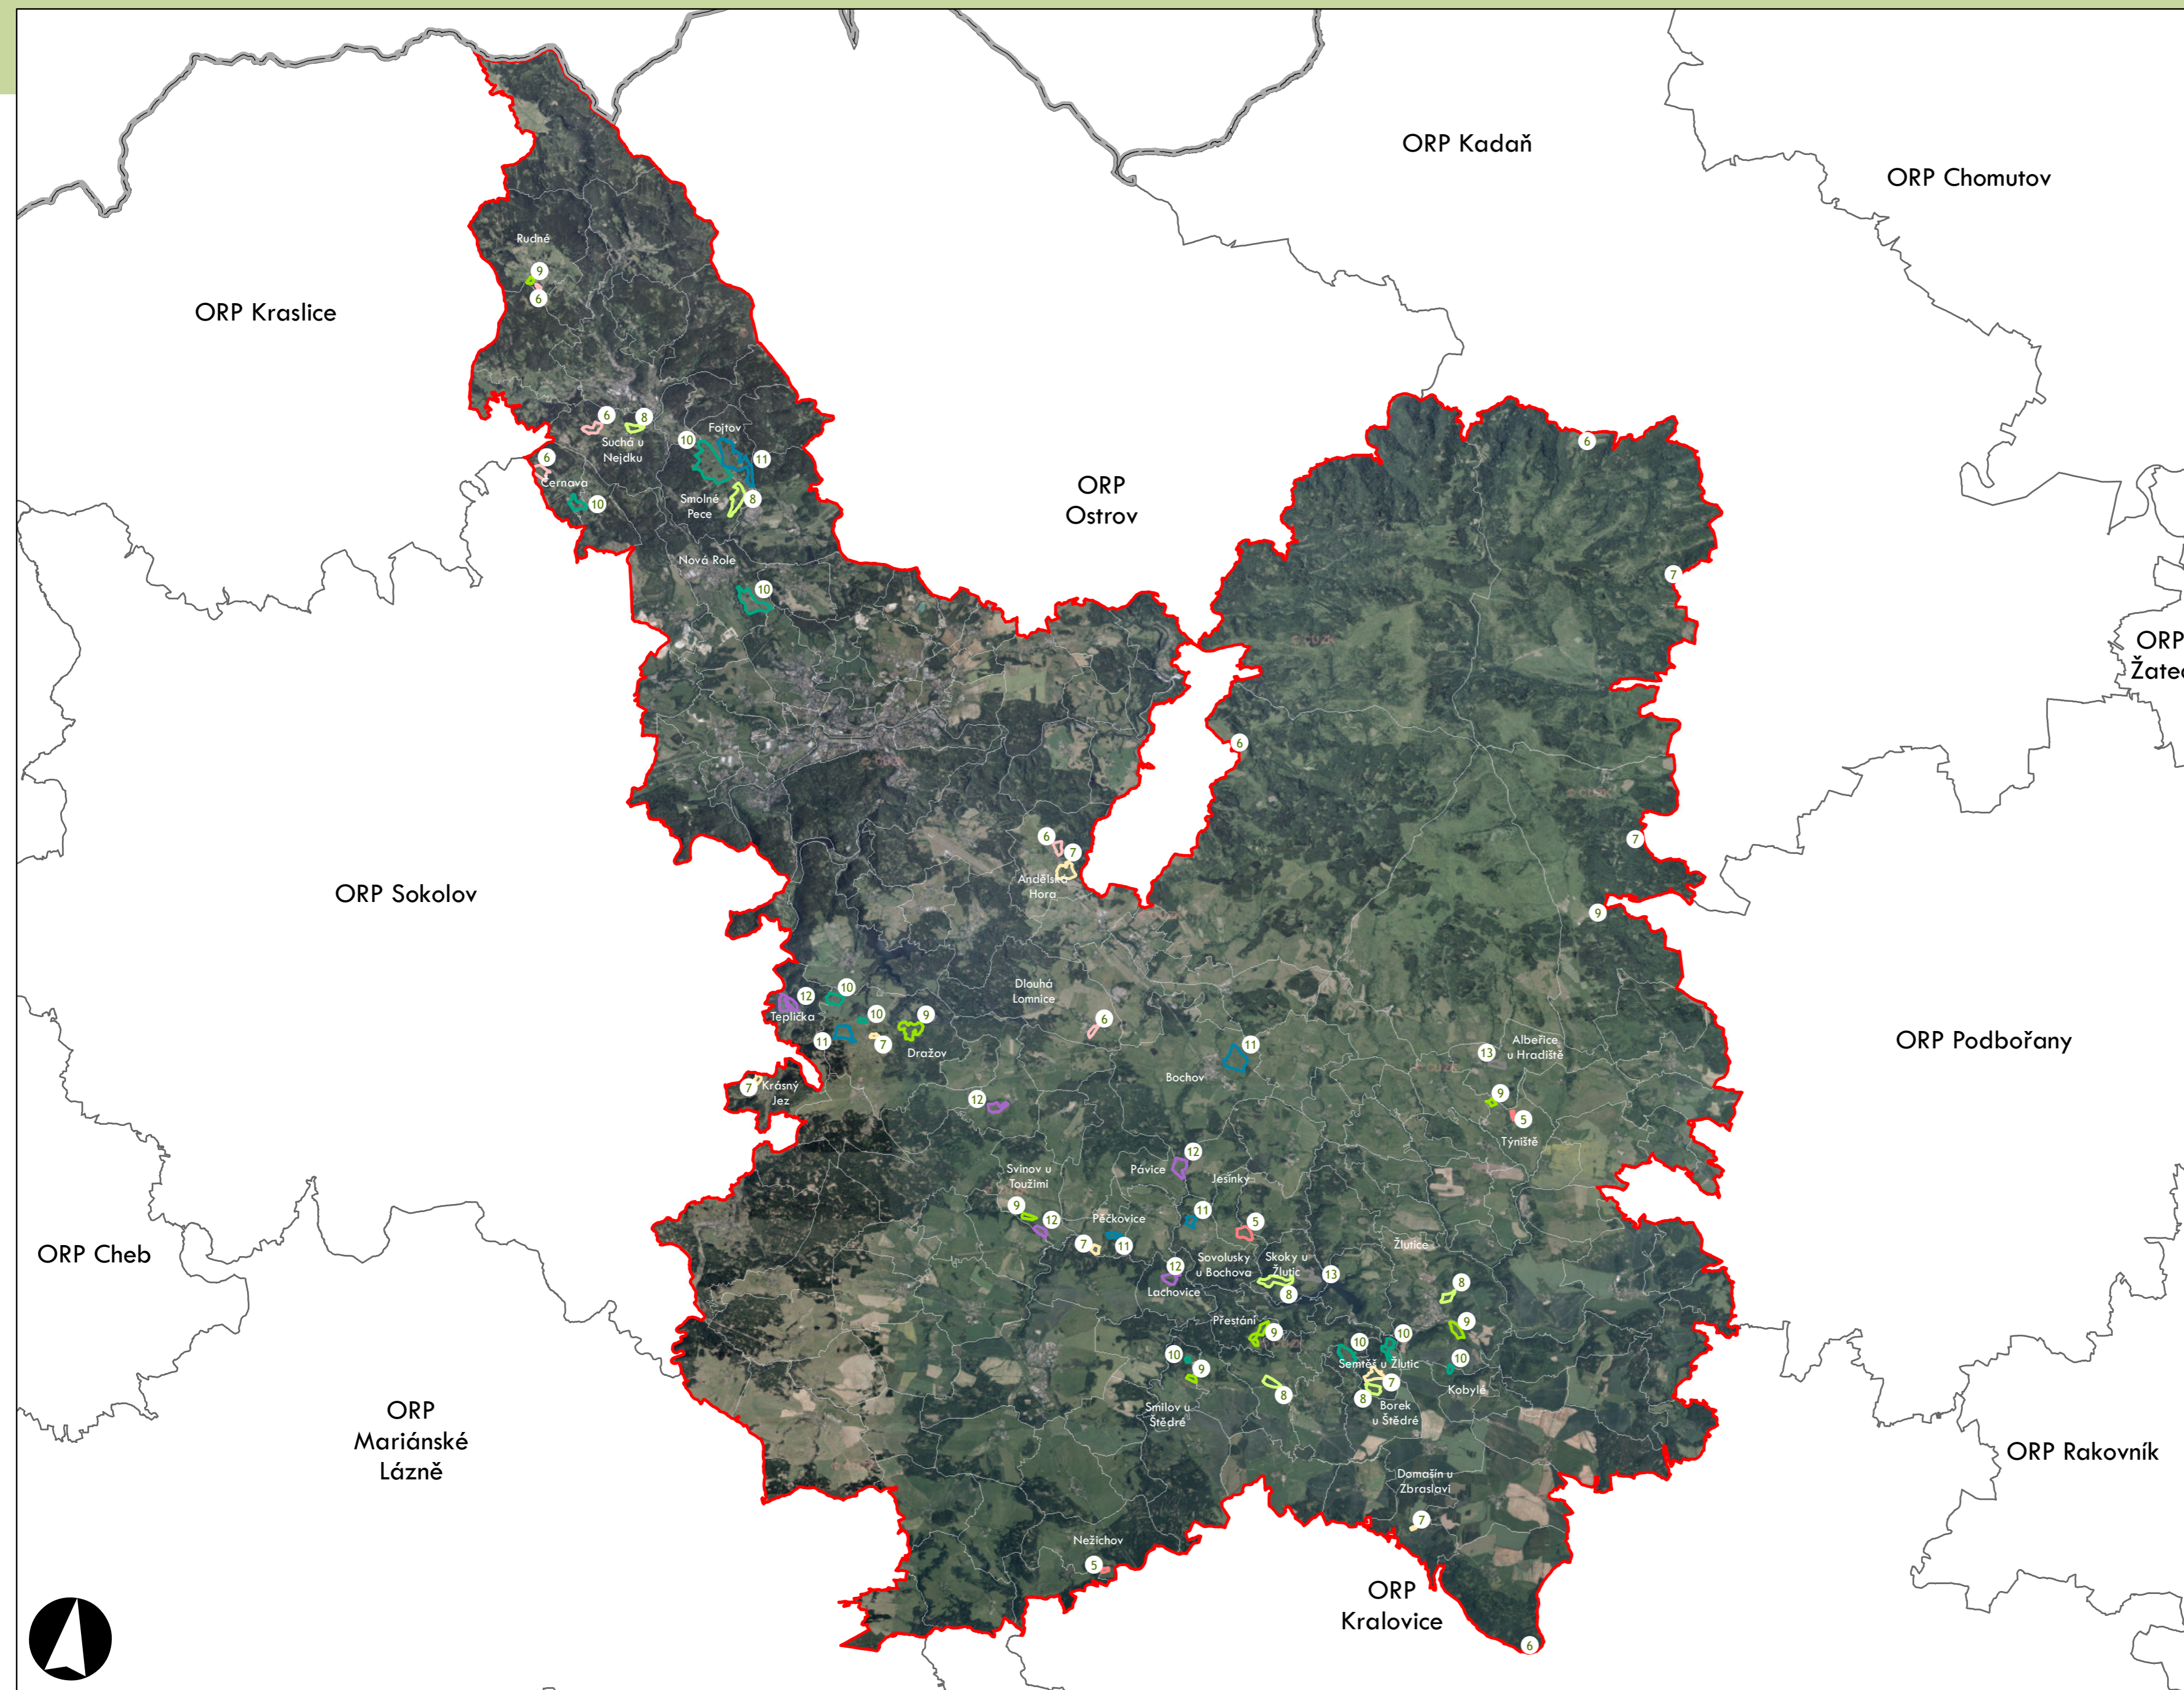

Plužiny

podle stupně dochovanosti

- 3 - výborně dochované
 - 4
 - 5
 - 6
 - 7
 - 8
 - 9
 - 10
 - 11
 - 12
 - 13 - 15 - špatně dochované
- ⑦ Stupeň dochovanosti

Přehled kat. území v ORP

- s plužinou
- bez plužiny

ORP: Mariánské Lázně

ORP: Karlovy Vary / Karlovarský kraj

Plužiny podle stupně dochovanosti

- 3 - výborně dochované
- 4
- 5
- 6
- 7
- 8
- 9
- 10
- 11
- 12
- 13 - 15 - špatně dochované

7 Stupeň dochovanosti

- s plužinou
- bez plužiny

ORP: Ostrov

ORP Kadaň

ORP Kraslice

ORP Sokolov

ORP Karlovy Vary

Plužiny
podle stupně dochovanosti

- 3 - výborně dochované
- 4
- 5
- 6
- 7
- 8
- 9
- 10
- 11
- 12
- 13 - 15 - špatně dochované

7 Stupeň dochovanosti

Přehled kat. území v ORP

- s plužinou
- bez plužiny

ORP: Kraslice

ORP Sokolov

ORP Karlovy Vary

Plužiny podle stupně dochovanosti

3 - výborně dochované
4
5
6
7
8
9
10
11
12
13 - 15 - špatně dochované