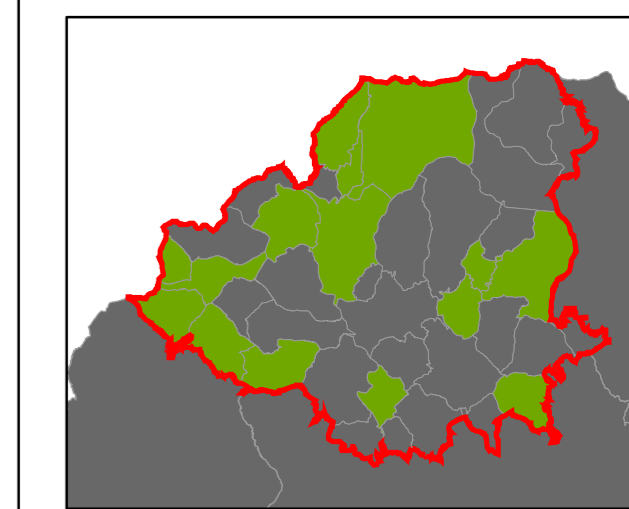

ORP: Mariánské Lázně

ORP: Karlovy Vary / Karlovarský kraj

Plužiny podle stupně dochovanosti

- 3 - výborně dochované
- 4
- 5
- 6
- 7
- 8
- 9
- 10
- 11
- 12
- 13 - 15 - špatně dochované

7 Stupeň dochovanosti

Přehled kat. území v ORP

- s plužinou
- bez plužiny

ORP: Karlovy Vary

Plužiny podle stupně dochovanosti

3 - výborně dochované
4
5
6
7
8
9
10
11
12
13 - 15 - špatně dochované

⑦ Stupeň dochovanosti

Přehled kat. území v ORP

- s plužinou
- bez plužiny

ORP: Ostrov

ORP Kadaň

ORP Kraslice

ORP Sokolov

ORP Karlovy Vary

Plužiny
podle stupně dochovanosti

- 3 - výborně dochované
- 4
- 5
- 6
- 7
- 8
- 9
- 10
- 11
- 12
- 13 - 15 - špatně dochované

7 Stupeň dochovanosti

Přehled kat. území v ORP

- s plužinou
- bez plužiny

ORP: Kraslice

ORP Sokolov

ORP Karlovy Vary

Plužiny podle stupně dochovanosti

3 - výborně dochované
4
5
6
7
8
9
10
11
12
13 - 15 - špatně dochované