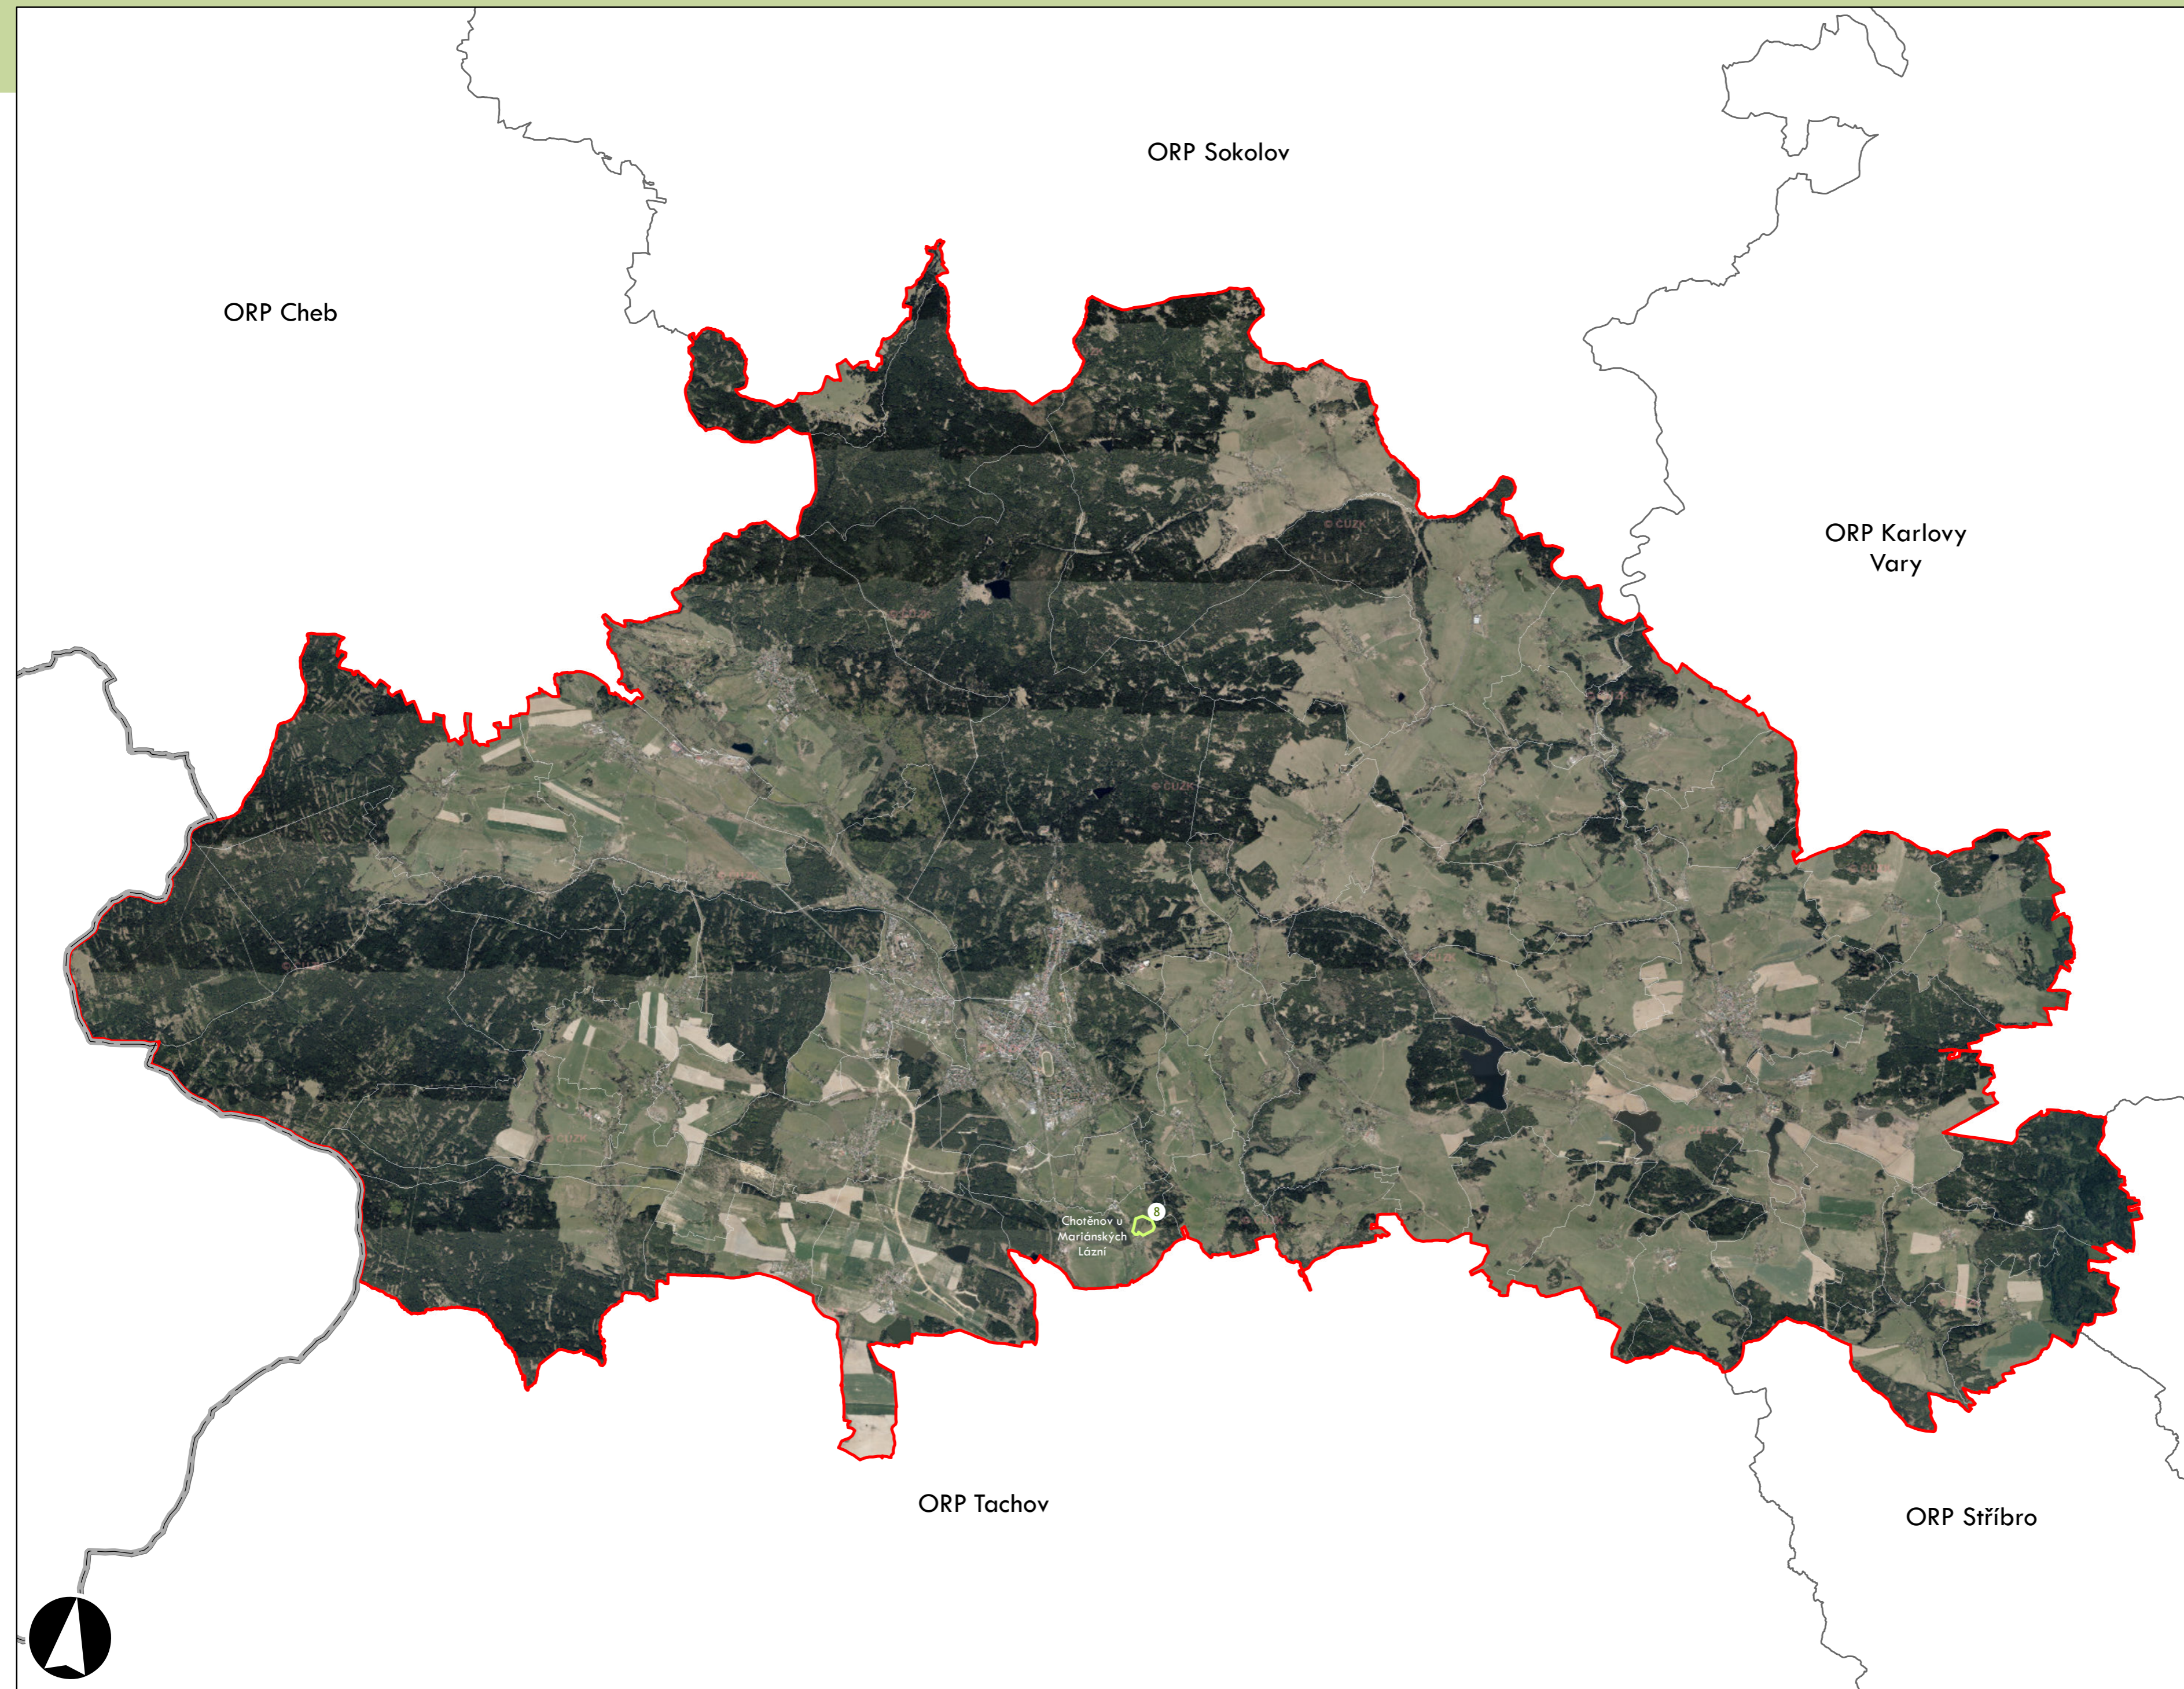

ORP: Mariánské Lázně

ORP: Karlovy Vary / Karlovarský kraj

Plužiny podle stupně dochovanosti

- 3 - výborně dochované
- 4
- 5
- 6
- 7
- 8
- 9
- 10
- 11
- 12
- 13 - 15 - špatně dochované

7 Stupeň dochovanosti

Přehled kat. území v ORP

- s plužinou
- bez plužiny

ORP: Karlovy Vary

Plužiny podle stupně dochovanosti

3 - výborně dochované
4
5
6
7
8
9
10
11
12
13 - 15 - špatně dochované

⑦ Stupeň dochovanosti

Přehled kat. území v ORP

- s plužinou
- bez plužiny

ORP: Ostrov

ORP Kadaň

ORP Kraslice

ORP Sokolov

ORP Karlovy Vary

Plužiny
podle stupně dochovanosti

- 3 - výborně dochované
- 4
- 5
- 6
- 7
- 8
- 9
- 10
- 11
- 12
- 13 - 15 - špatně dochované

7 Stupeň dochovanosti

Přehled kat. území v ORP

- s plužinou
- bez plužiny

ORP: Kraslice

ORP Sokolov

ORP Karlovy Vary

Plužiny podle stupně dochovanosti

3 - výborně dochované
4
5
6
7
8
9
10
11
12
13 - 15 - špatně dochované