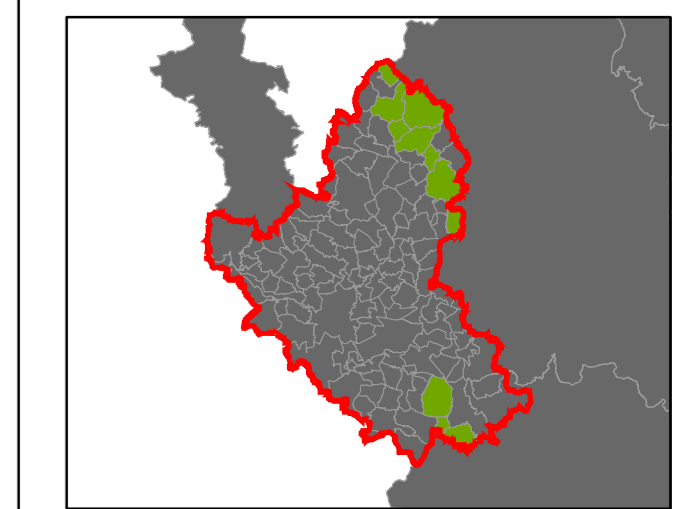

Plužiny

podle stupně dochovanosti

- 3 - výborně dochované
 - 4
 - 5
 - 6
 - 7
 - 8
 - 9
 - 10
 - 11
 - 12
 - 13 - 15 - špatně dochované
- ⑦ Stupeň dochovanosti

Přehled kat. území v ORP

- s plužinou
- bez plužiny

ORP: Aš

ORP Cheb

Plužiny podle stupně dochovanosti

3	výborně dochované
4	
5	
6	
7	
8	
9	
10	
11	
12	
13 - 15	špatně dochované

⑦ Stupeň dochovanosti

Přehled kat. území v ORP

■	s plužinou
■	bez plužiny

ORP: Cheb

ORP: Mariánské Lázně

ORP: Karlovy Vary / Karlovarský kraj

Plužiny podle stupně dochovanosti

- 3 - výborně dochované
- 4
- 5
- 6
- 7
- 8
- 9
- 10
- 11
- 12
- 13 - 15 - špatně dochované

7 Stupeň dochovanosti

- s plužinou
- bez plužiny

ORP: Ostrov

ORP Kadaň

ORP Kraslice

ORP Sokolov

ORP Karlovy Vary

Plužiny
podle stupně dochovanosti

- 3 - výborně dochované
- 4
- 5
- 6
- 7
- 8
- 9
- 10
- 11
- 12
- 13 - 15 - špatně dochované