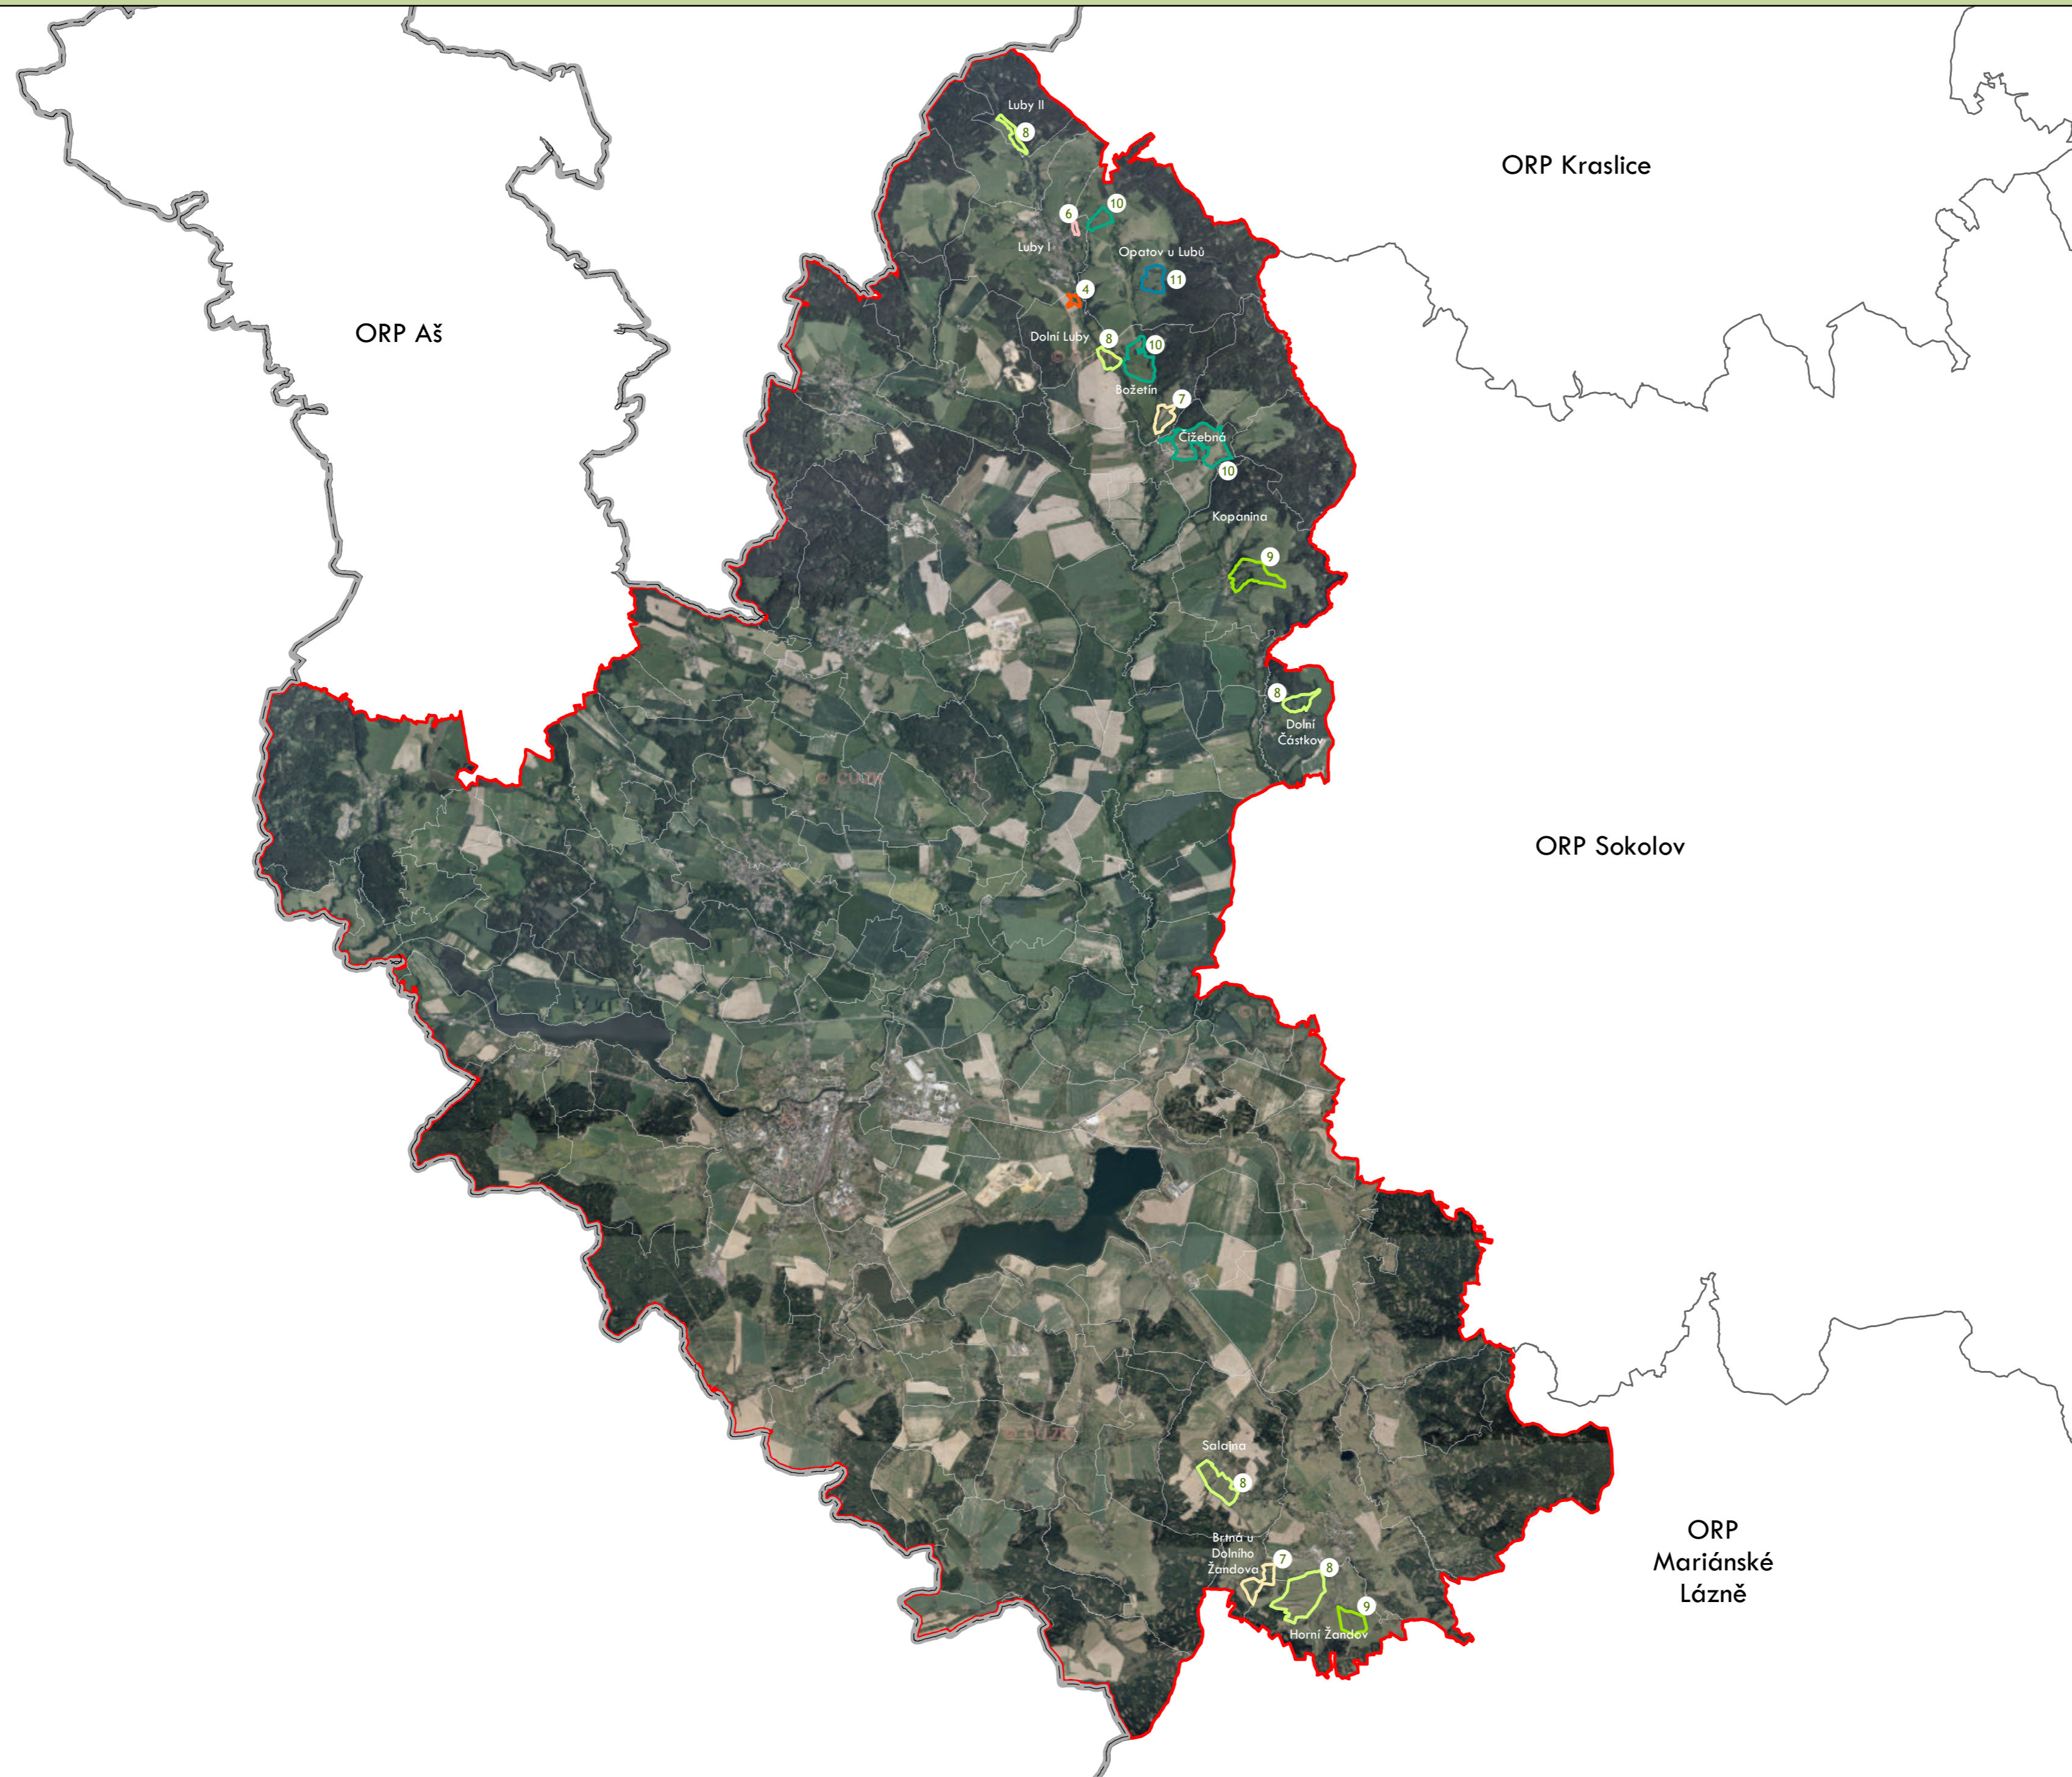

Plužiny podle stupně dochovanosti

3	výborně dochované
4	
5	
6	
7	
8	
9	
10	
11	
12	
13 - 15	špatně dochované

⑦ Stupeň dochovanosti

Přehled kat. území v ORP

■	s plužinou
■	bez plužiny