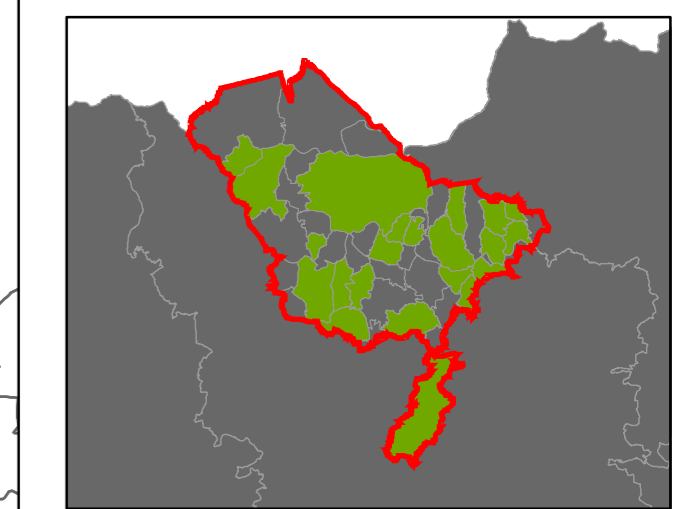

Plužiny

podle stupně dochovanosti

- 3 - výborně dochované
 - 4
 - 5
 - 6
 - 7
 - 8
 - 9
 - 10
 - 11
 - 12
 - 13 - 15 - špatně dochované
- ⑦ Stupeň dochovanosti

Přehled kat. území v ORP

- s plužinou
- bez plužiny

ORP: Mariánské Lázně

ORP: Karlovy Vary / Karlovarský kraj

Plužiny podle stupně dochovanosti

- 3 - výborně dochované
- 4
- 5
- 6
- 7
- 8
- 9
- 10
- 11
- 12
- 13 - 15 - špatně dochované

7 Stupeň dochovanosti

Přehled kat. území v ORP

- s plužinou
- bez plužiny

ORP: Karlovy Vary

Plužiny podle stupně dochovanosti

3 - výborně dochované
4
5
6
7
8
9
10
11
12
13 - 15 - špatně dochované

⑦ Stupeň dochovanosti

Přehled kat. území v ORP

- s plužinou
- bez plužiny

ORP: Ostrov

ORP Kadaň

ORP Kraslice

ORP Sokolov

ORP Karlovy Vary

Plužiny
podle stupně dochovanosti

- 3 - výborně dochované
- 4
- 5
- 6
- 7
- 8
- 9
- 10
- 11
- 12
- 13 - 15 - špatně dochované