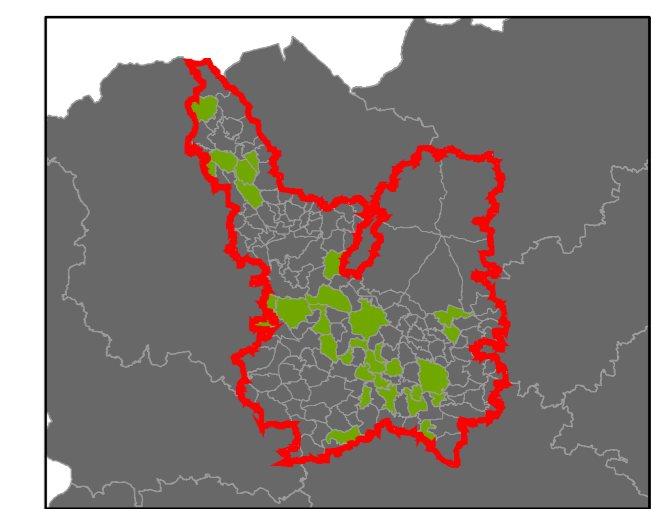

Plužiny

podle stupně dochovanosti

- 3 - výborně dochované
 - 4
 - 5
 - 6
 - 7
 - 8
 - 9
 - 10
 - 11
 - 12
 - 13 - 15 - špatně dochované
- ⑦ Stupeň dochovanosti

Přehled kat. území v ORP

- s plužinou
- bez plužiny

ORP: Mariánské Lázně

ORP: Karlovy Vary / Karlovarský kraj

Plužiny podle stupně dochovanosti

- 3 - výborně dochované
- 4
- 5
- 6
- 7
- 8
- 9
- 10
- 11
- 12
- 13 - 15 - špatně dochované

7 Stupeň dochovanosti

Přehled kat. území v ORP

- s plužinou
- bez plužiny

ORP: Karlovy Vary

Plužiny podle stupně dochovanosti

3 - výborně dochované
4
5
6
7
8
9
10
11
12
13 - 15 - špatně dochované

⑦ Stupeň dochovanosti

Přehled kat. území v ORP

- s plužinou
- bez plužiny

ORP: Ostrov

ORP Kadaň

ORP Kraslice

ORP Sokolov

ORP Karlovy Vary

Plužiny
podle stupně dochovanosti

- 3 - výborně dochované
- 4
- 5
- 6
- 7
- 8
- 9
- 10
- 11
- 12
- 13 - 15 - špatně dochované