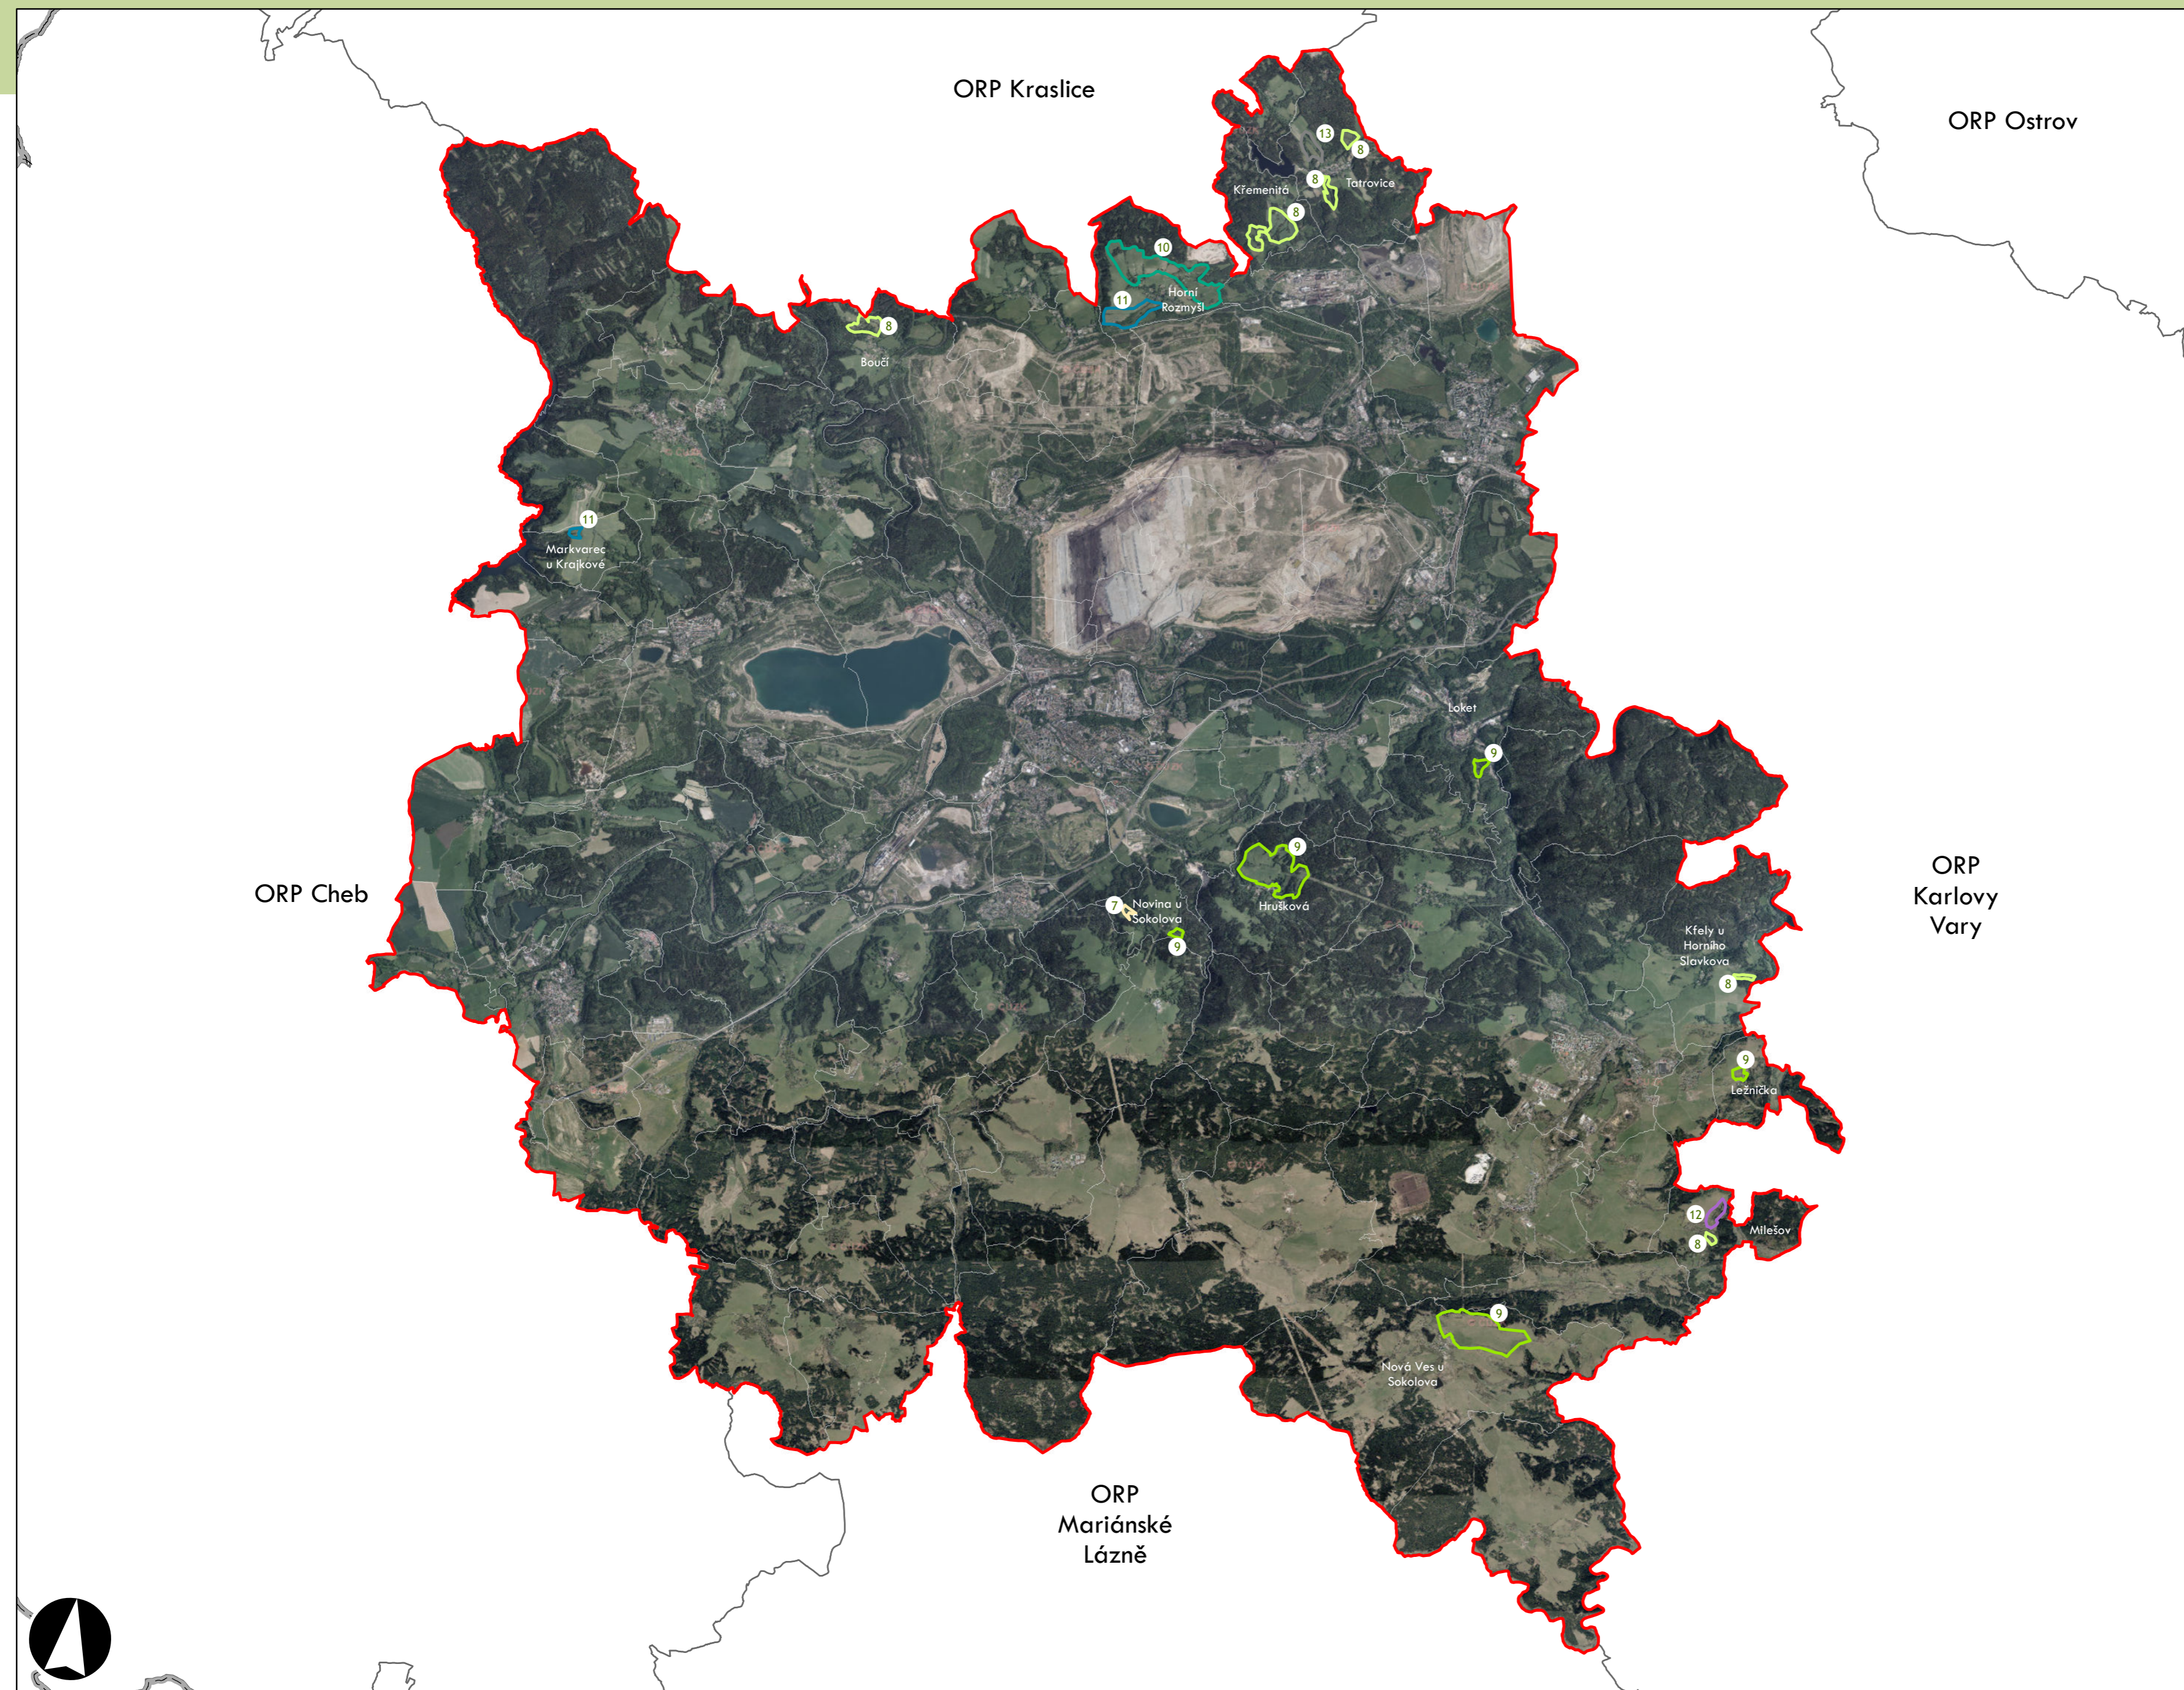

Přehled kat. území v ORP

- s plužinou
- bez plužiny

ORP: Karlovy Vary

Plužiny podle stupně dochovanosti

3 - výborně dochované
4
5
6
7
8
9
10
11
12
13 - 15 - špatně dochované

⑦ Stupeň dochovanosti

Přehled kat. území v ORP

- s plužinou
- bez plužiny

ORP: Ostrov

ORP Kadaň

ORP Kraslice

ORP Sokolov

ORP Karlovy Vary

Plužiny
podle stupně dochovanosti

- 3 - výborně dochované
- 4
- 5
- 6
- 7
- 8
- 9
- 10
- 11
- 12
- 13 - 15 - špatně dochované

7 Stupeň dochovanosti

Přehled kat. území v ORP

- s plužinou
- bez plužiny

ORP: Kraslice

ORP Sokolov

ORP Karlovy Vary

Plužiny podle stupně dochovanosti

3 - výborně dochované
4
5
6
7
8
9
10
11
12
13 - 15 - špatně dochované

⑦ Stupeň dochovanosti

Přehled kat. území v ORP

- s plužinou
- bez plužiny

ORP: Sokolov