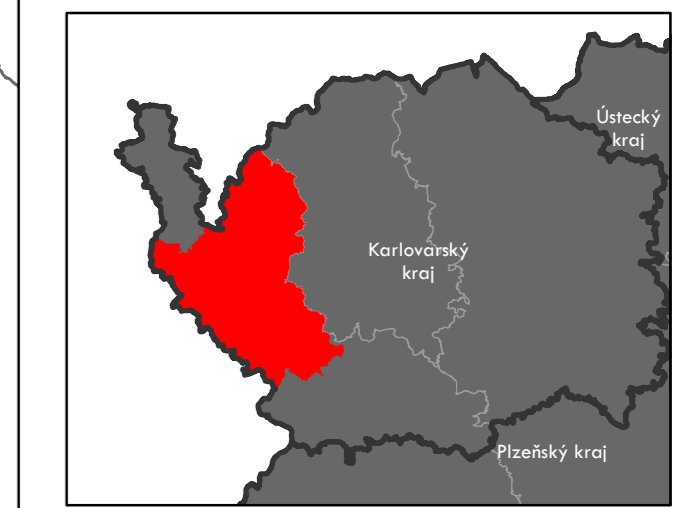

Plužiny

podle stupně dochovanosti

- 3 - výborně dochované
 - 4
 - 5
 - 6
 - 7
 - 8
 - 9
 - 10
 - 11
 - 12
 - 13 - 15 - špatně dochované
- ⑦ Stupeň dochovanosti

Přehled kat. území v ORP

- s plužinou
- bez plužiny

ORP: Aš

ORP Cheb

Plužiny podle stupně dochovanosti

3	výborně dochované
4	
5	
6	
7	
8	
9	
10	
11	
12	
13 - 15	špatně dochované

⑦ Stupeň dochovanosti

Přehled kat. území v ORP

■	s plužinou
■	bez plužiny

ORP: Cheb

ORP: Mariánské Lázně

ORP: Karlovy Vary / Karlovarský kraj

Plužiny podle stupně dochovanosti

- 3 - výborně dochované
- 4
- 5
- 6
- 7
- 8
- 9
- 10
- 11
- 12
- 13 - 15 - špatně dochované

7 Stupeň dochovanosti

- s plužinou
- bez plužiny

ORP: Ostrov

ORP Kadaň

ORP Kraslice

ORP Sokolov

ORP Karlovy Vary

Plužiny
podle stupně dochovanosti

- 3 - výborně dochované
- 4
- 5
- 6
- 7
- 8
- 9
- 10
- 11
- 12
- 13 - 15 - špatně dochované