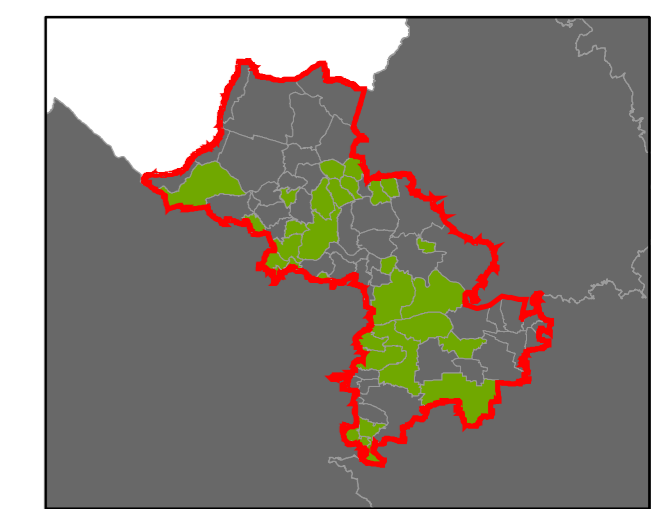

Plužiny

podle stupně dochovanosti

- 3 - výborně dochované
- 4
- 5
- 6
- 7
- 8
- 9
- 10
- 11
- 12
- 13 - 15 - špatně dochované
- 7 Stupeň dochovanosti

Přehled kat. území v ORP

- s plužinou
- bez plužiny

ORP: Rumburk

ORP Děčín

ORP Varnsdorf

Plužiny

podle stupně dochovanosti

3 - výborně dochované
4
5
6
7
8
9
10
11
12
13 - 15 - špatně dochované

⑦ Stupeň dochovanosti

Přehled kat. území v ORP

■ s plužinou
■ bez plužiny

ORP: Varnsdorf

Plužiny podle stupně dochovanosti

3	výborně dochované
4	
5	
6	
7	
8	
9	
10	
11	
12	
13 - 15	špatně dochované

⑦ Stupeň dochovanosti

Přehled kat. území v ORP

- s plužinou
- bez plužiny

ORP: Chomutov

Plužiny
podle stupně dochovanosti

- 3 - výborně dochované
- 4
- 5
- 6
- 7
- 8
- 9
- 10
- 11
- 12
- 13 - 15 - špatně dochované

7 Stupeň dochovanosti

Přehled kat. území v ORP

- s plužinou
- bez plužiny

ORP: Kadaň