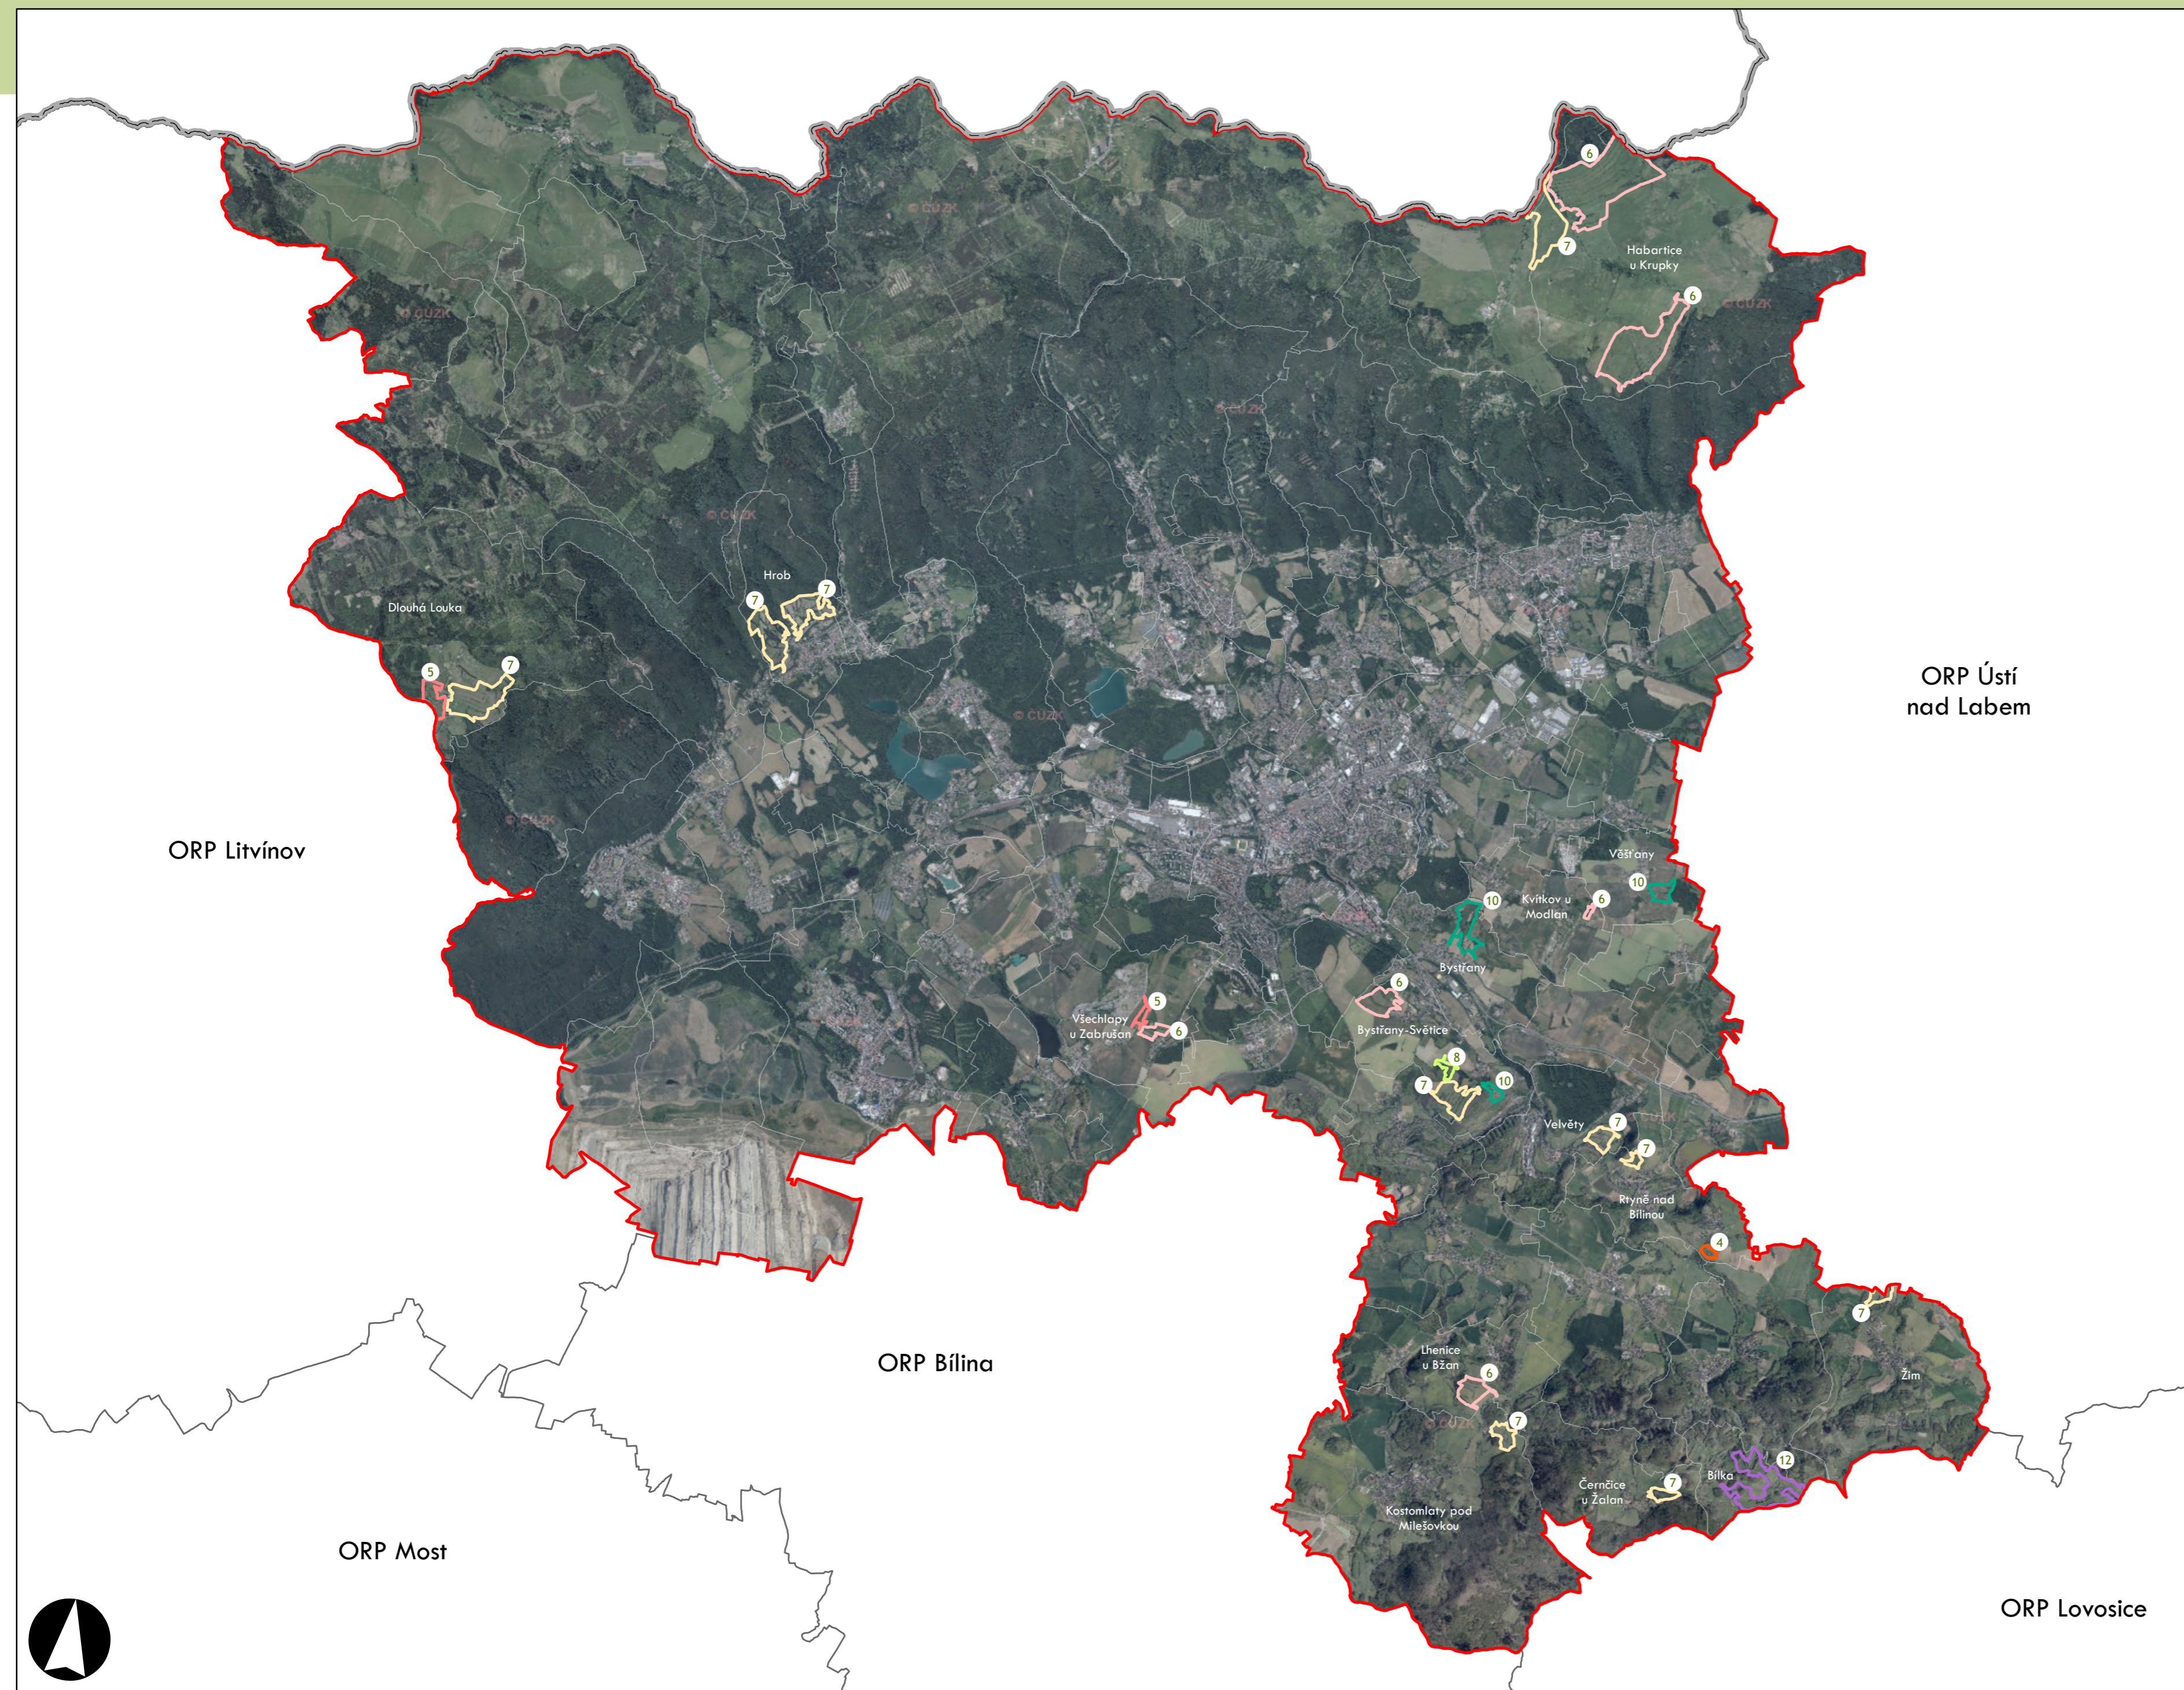

0 5 10 km

ORP Rakovník

ORP Podbořany

ORP Louny

ORP Most

ORP Chomutov

ORP Kadaň

Plužiny
podle stupně dochovanosti

- 3 - výborně dochované
- 4
- 5
- 6
- 7
- 8
- 9
- 10
- 11
- 12
- 13 - 15 - špatně dochované

7 Stupeň dochovanosti

Přehled kat. území v ORP

- s plužinou
- bez plužiny

ORP: Litvínov

0 5 km

ORP Litvínov

ORP Bílina

ORP Chomutov

ORP Žatec

ORP Louny

Plužiny

podle stupně dochovanosti

Přehled kat. území v ORP

ORP: Most

Plužiny

podle stupně dochovanosti

- 3 - výborně dochované
- 4
- 5
- 6
- 7
- 8
- 9
- 10
- 11
- 12
- 13 - 15 - špatně dochované

7 Stupeň dochovanosti

Přehled kat. území v ORP

- s plužinou
- bez plužiny

ORP: Bílina

Plužiny
podle stupně dochovanosti