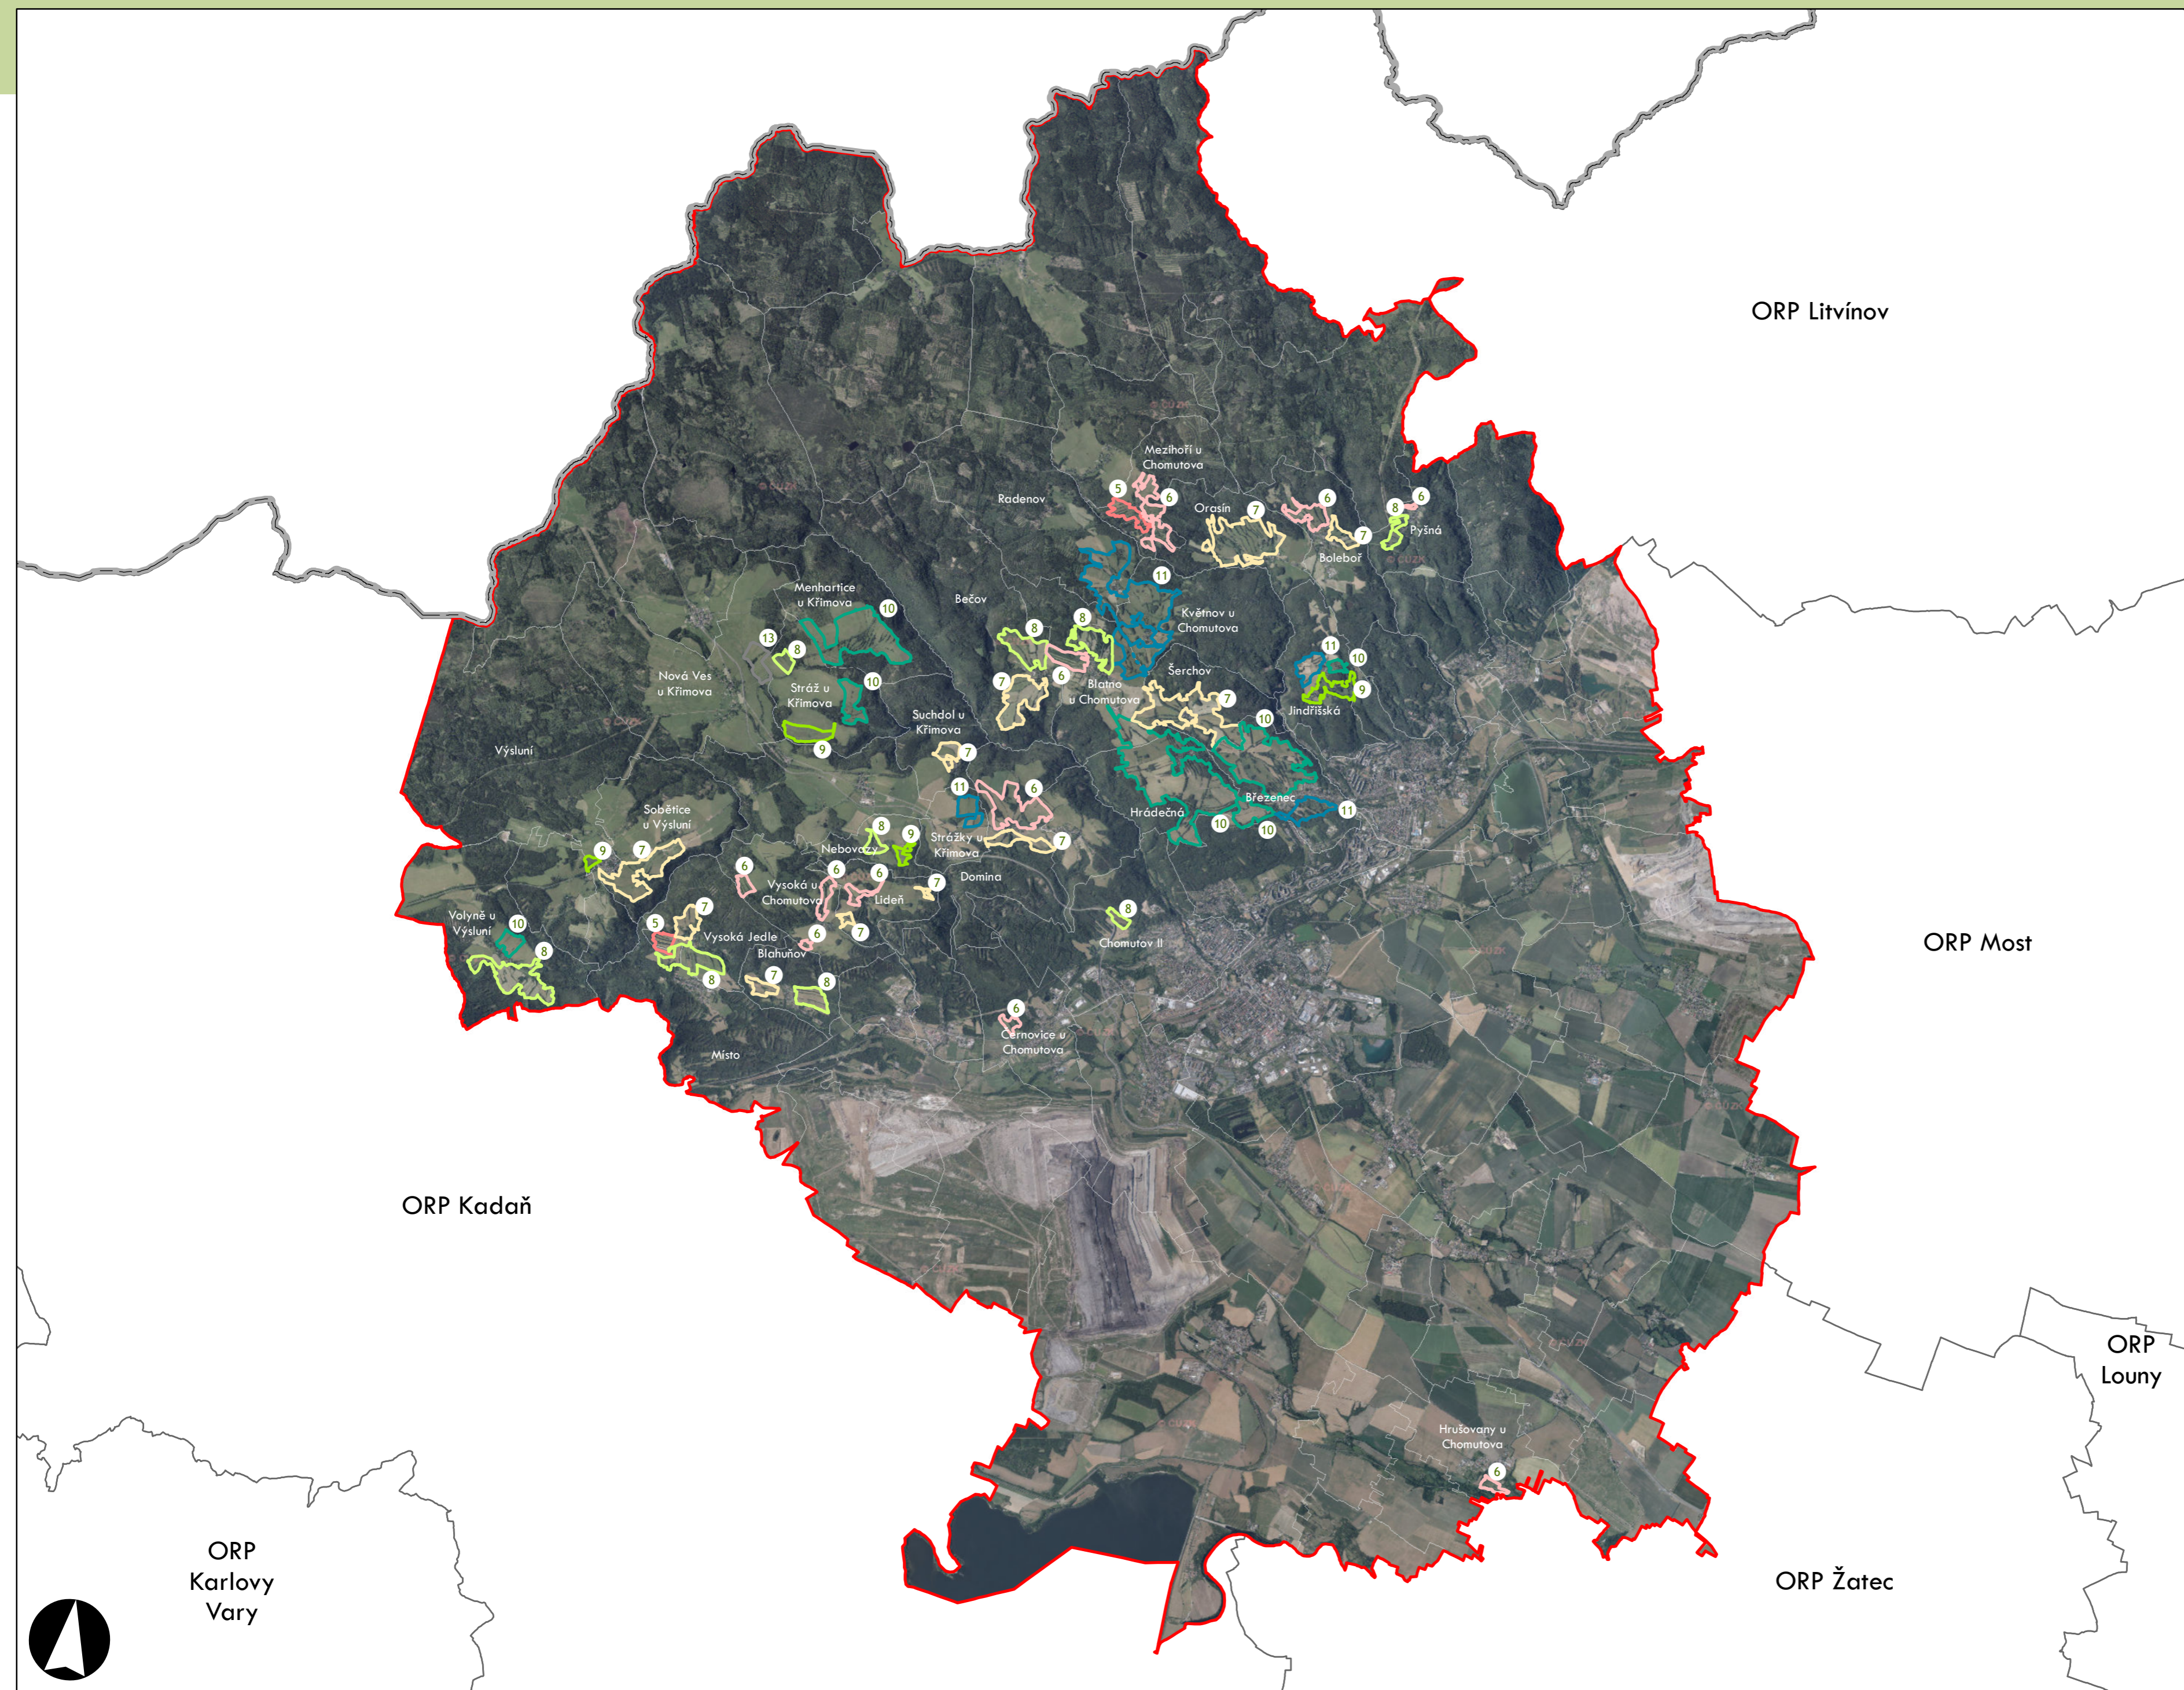

Plužiny

podle stupně dochovanosti

- 3 - výborně dochované
- 4
- 5
- 6
- 7
- 8
- 9
- 10
- 11
- 12
- 13 - 15 - špatně dochované
- 7 Stupeň dochovanosti

Přehled kat. území v ORP

- s plužinou
- bez plužiny

ORP: Rumburk

ORP Děčín

ORP Varnsdorf

Plužiny

podle stupně dochovanosti

3 - výborně dochované
4
5
6
7
8
9
10
11
12
13 - 15 - špatně dochované

⑦ Stupeň dochovanosti

Přehled kat. území v ORP

■ s plužinou
■ bez plužiny

ORP: Varnsdorf

Plužiny podle stupně dochovanosti

3	výborně dochované
4	
5	
6	
7	
8	
9	
10	
11	
12	
13 - 15	špatně dochované

⑦ Stupeň dochovanosti

Přehled kat. území v ORP

- s plužinou
- bez plužiny

ORP: Chomutov

0 5 10 km

ORP Rakovník

ORP Podbořany

ORP Louny

ORP Most

ORP Chomutov

ORP Kadaň

Plužiny
podle stupně dochovanosti