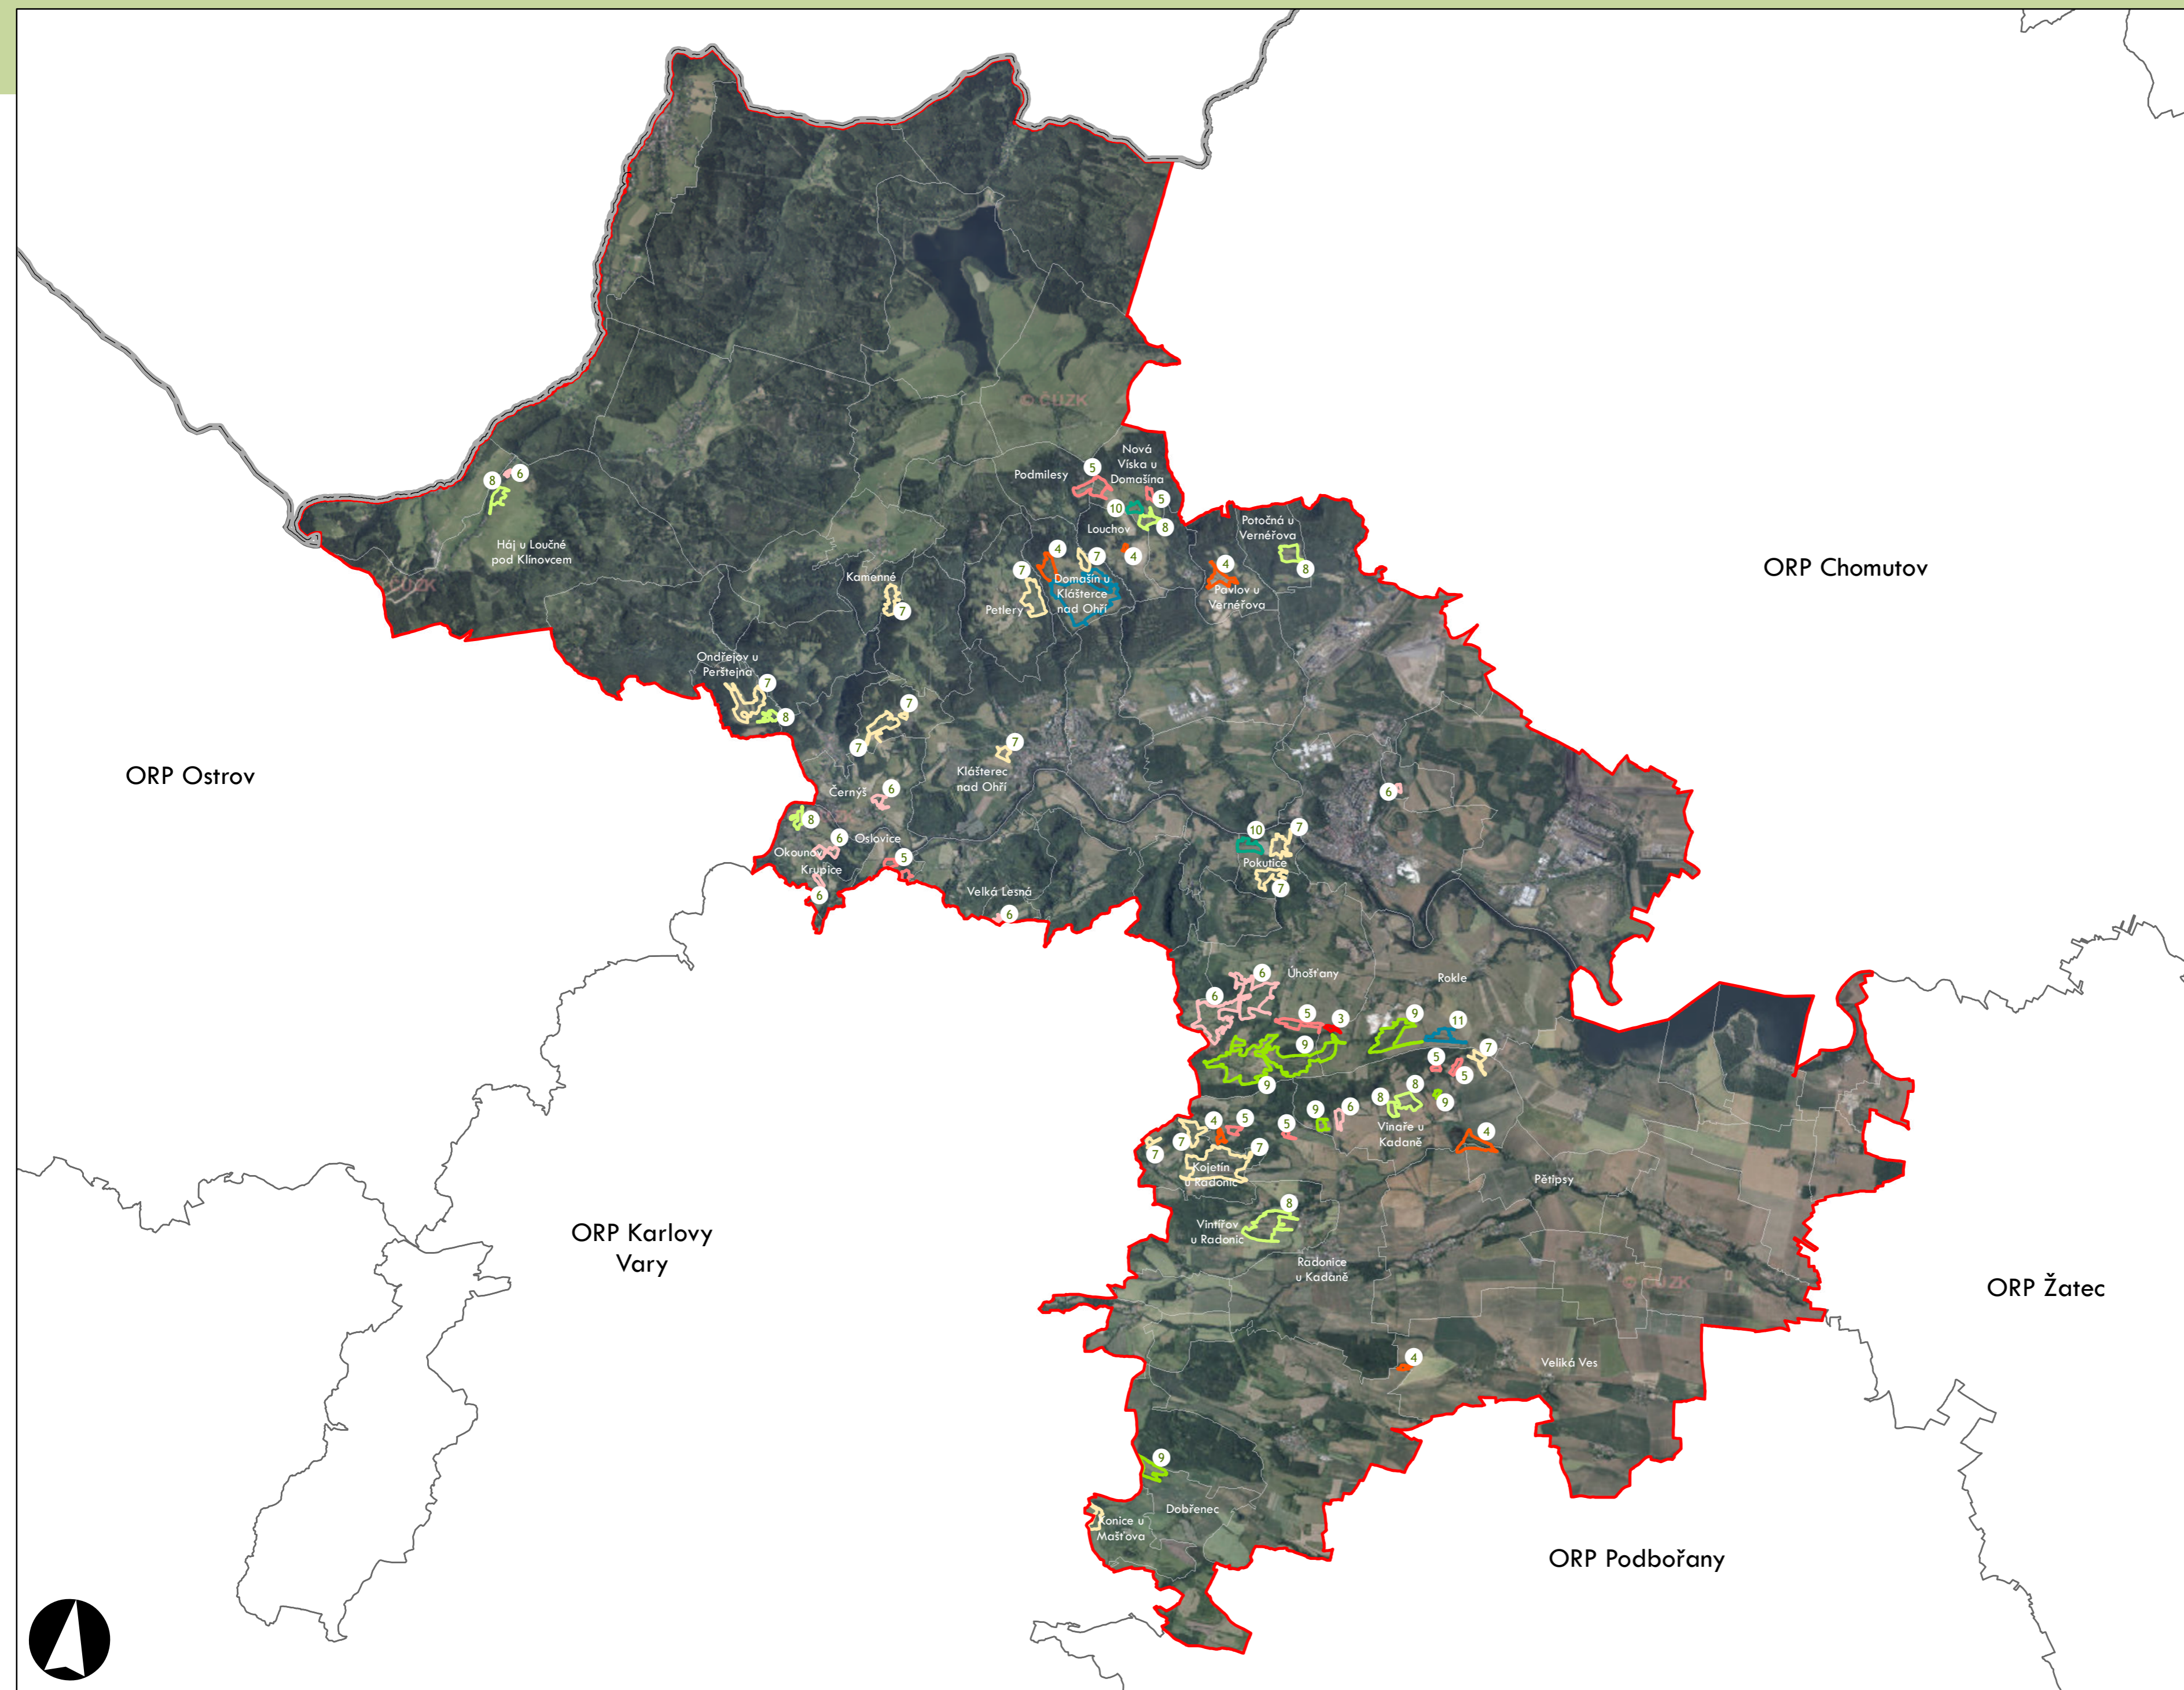

ORP Děčín

ORP Varnsdorf

Plužiny

podle stupně dochovanosti

3 - výborně dochované
4
5
6
7
8
9
10
11
12
13 - 15 - špatně dochované

⑦ Stupeň dochovanosti

Přehled kat. území v ORP

■ s plužinou
■ bez plužiny

ORP: Varnsdorf

Plužiny podle stupně dochovanosti

3	výborně dochované
4	
5	
6	
7	
8	
9	
10	
11	
12	
13 - 15	špatně dochované

⑦ Stupeň dochovanosti

Přehled kat. území v ORP

- s plužinou
- bez plužiny

ORP: Chomutov

Plužiny
podle stupně dochovanosti

- 3 - výborně dochované
- 4
- 5
- 6
- 7
- 8
- 9
- 10
- 11
- 12
- 13 - 15 - špatně dochované

7 Stupeň dochovanosti

Přehled kat. území v ORP

- s plužinou
- bez plužiny

ORP: Kadaň

0 5 10 km

ORP Rakovník

ORP Podbořany

ORP Louny

ORP Most

ORP Chomutov

ORP Kadaň

Plužiny
podle stupně dochovanosti