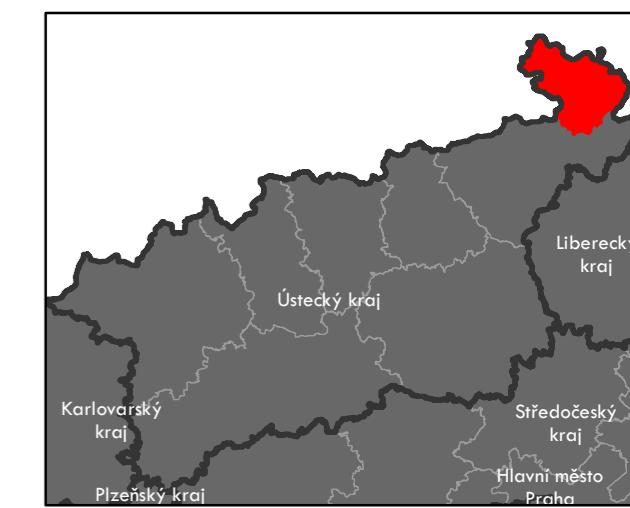

Plužiny
podle stupně dochovanosti

- 3 - výborně dochované
- 4
- 5
- 6
- 7
- 8
- 9
- 10
- 11
- 12
- 13 - 15 - špatně dochované

⑦ Stupeň dochovanosti

Přehled kat. území v ORP

- s plužinou
- bez plužiny

ORP: Děčín

Plužiny

podle stupně dochovanosti

- 3 - výborně dochované
- 4
- 5
- 6
- 7
- 8
- 9
- 10
- 11
- 12
- 13 - 15 - špatně dochované
- 7 Stupeň dochovanosti

Přehled kat. území v ORP

- s plužinou
- bez plužiny

ORP: Rumburk

ORP Děčín

ORP Varnsdorf

Plužiny

podle stupně dochovanosti

3 - výborně dochované
4
5
6
7
8
9
10
11
12
13 - 15 - špatně dochované

⑦ Stupeň dochovanosti

Přehled kat. území v ORP

■ s plužinou
■ bez plužiny