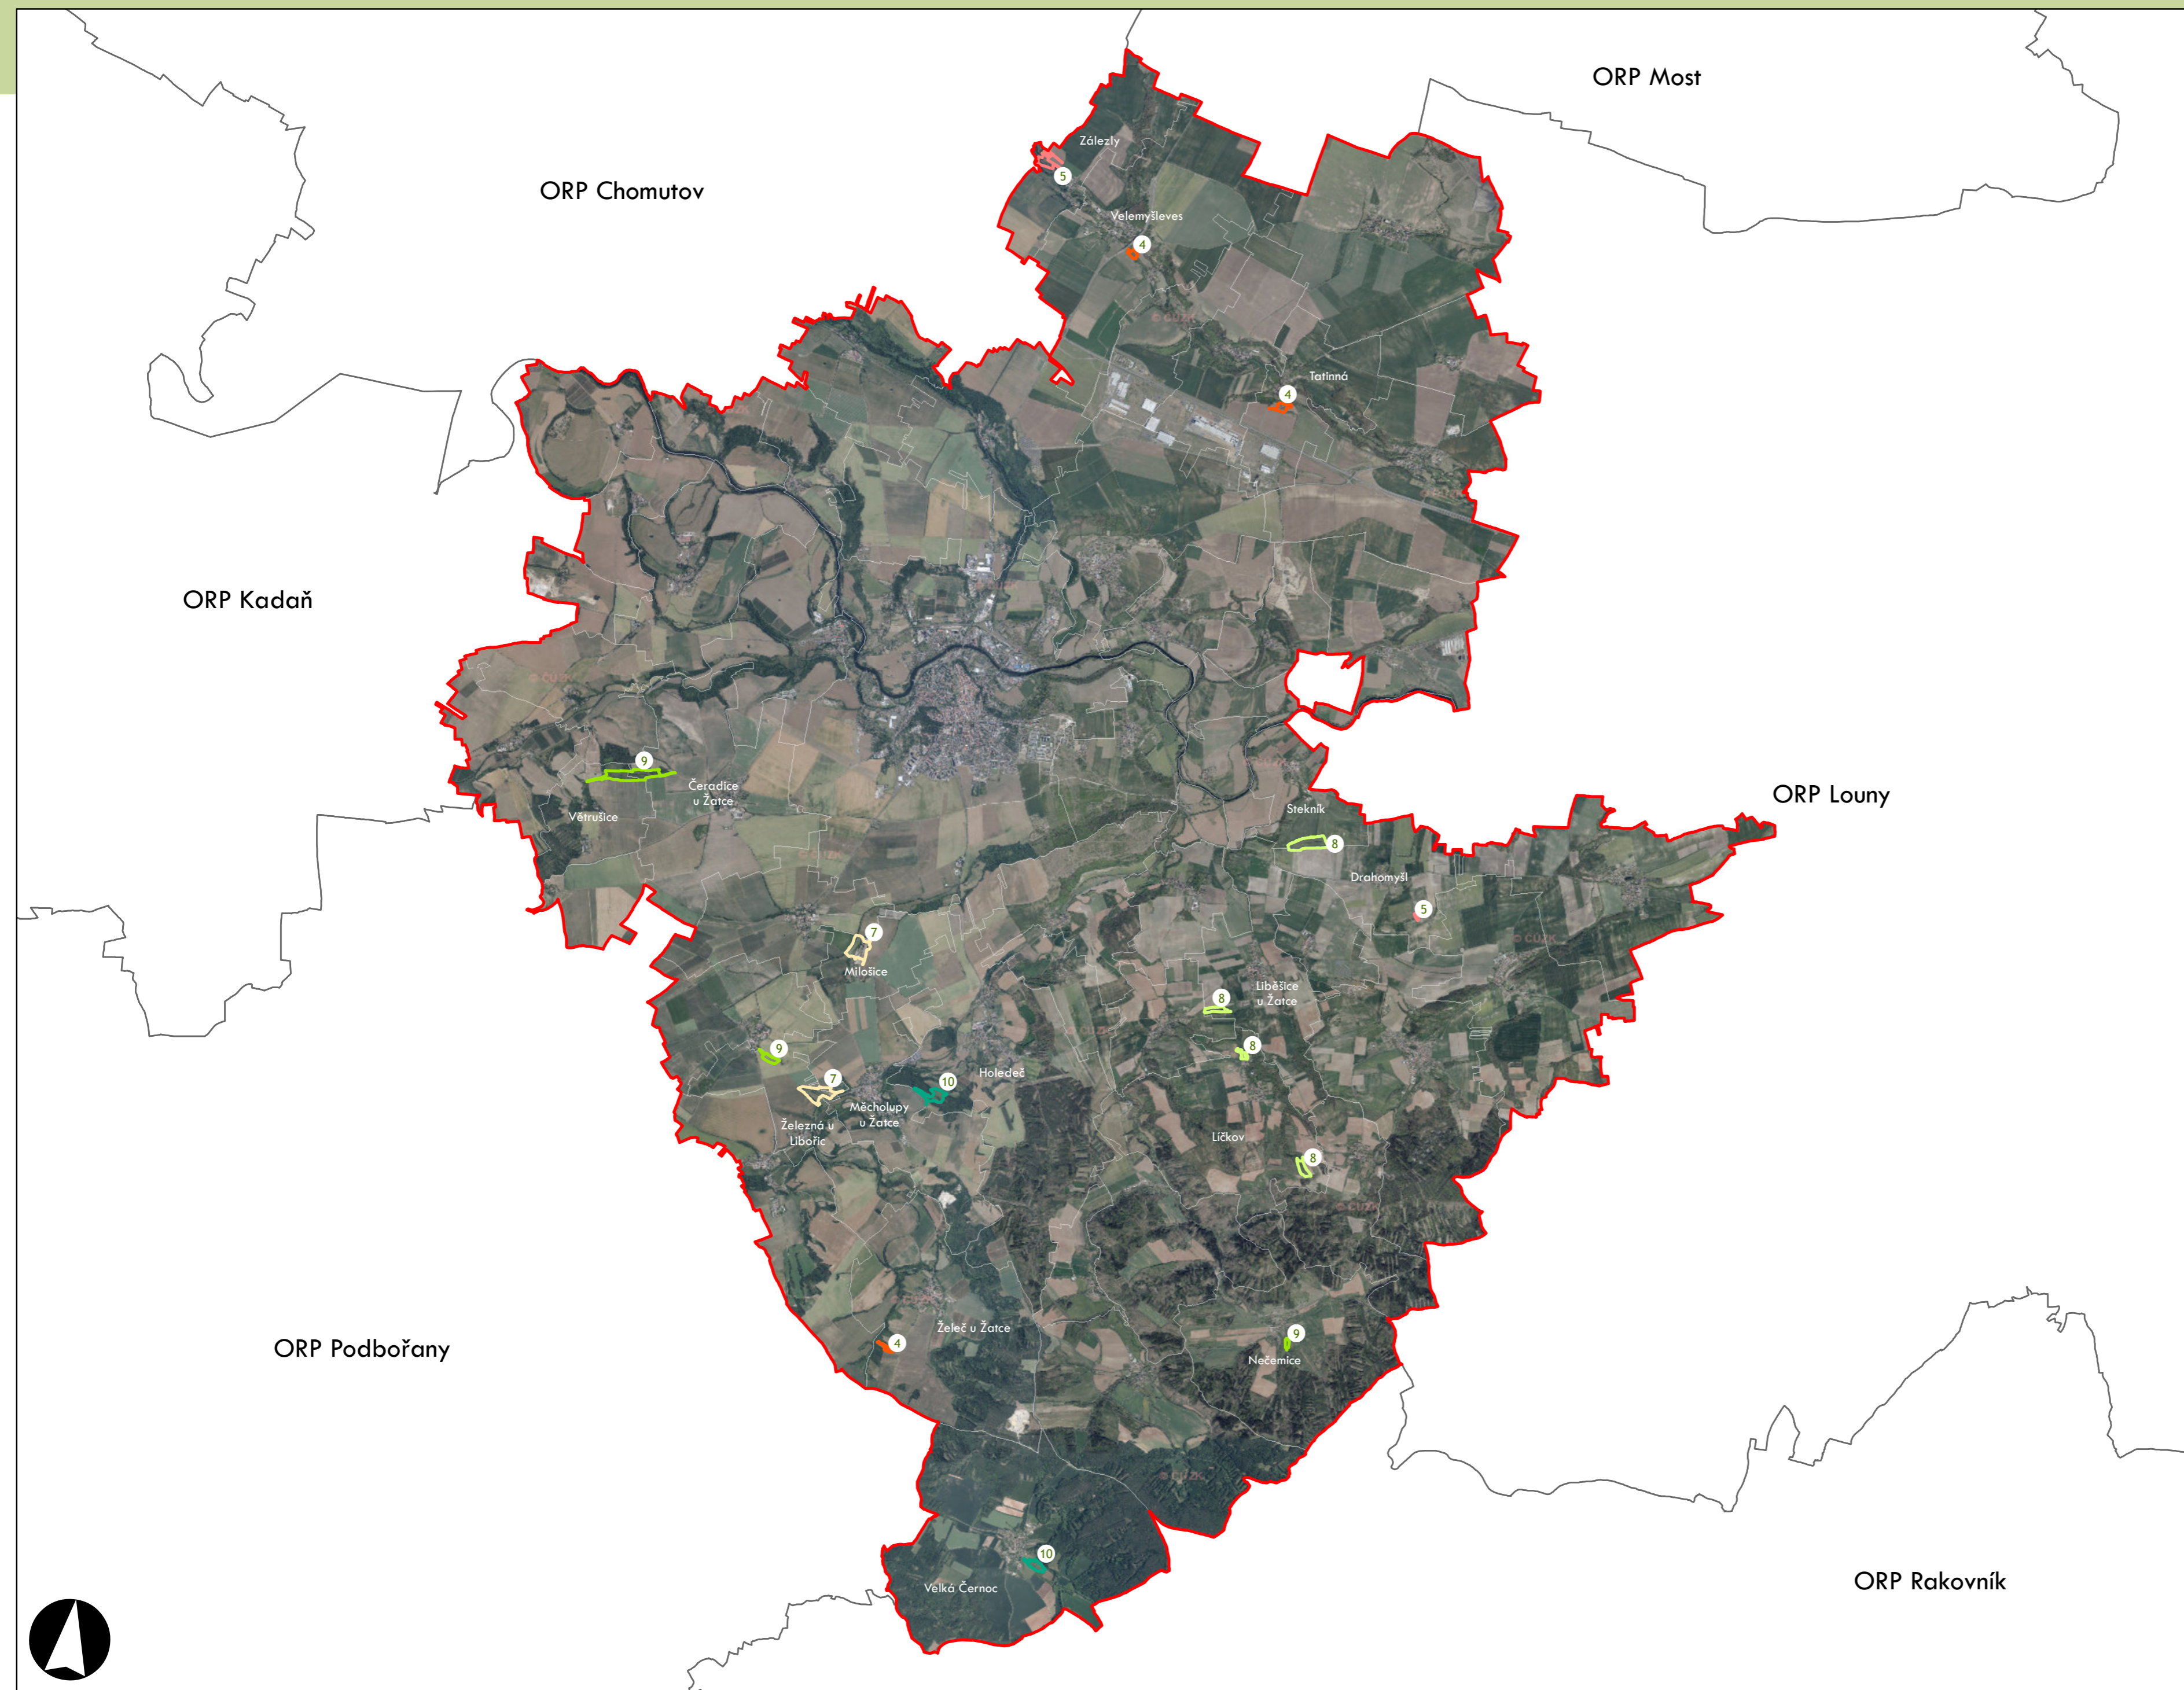

ORP: Varnsdorf

Plužiny podle stupně dochovanosti

3	výborně dochované
4	
5	
6	
7	
8	
9	
10	
11	
12	
13 - 15	špatně dochované

⑦ Stupeň dochovanosti

Přehled kat. území v ORP

- s plužinou
- bez plužiny

ORP: Chomutov

Přehled kat. území v ORP

- s plužinou
- bez plužiny

ORP: Louny

Plužiny

podle stupně dochovanosti

⑦ Stupeň dochovanosti

Přehled kat. území v ORP

ORP: Podbořany

Plužiny

podle stupně dochovanosti

- 3 - výborně dochované
- 4
- 5
- 6
- 7
- 8
- 9
- 10
- 11
- 12
- 13 - 15 - špatně dochované

7 Stupeň dochovanosti

Přehled kat. území v ORP

- s plužinou
- bez plužiny

ORP: Žatec

0 5 10 km

ORP Rakovník

ORP Podbořany

ORP Louny

ORP Most

ORP Chomutov

ORP Kadaň

Plužiny
podle stupně dochovanosti