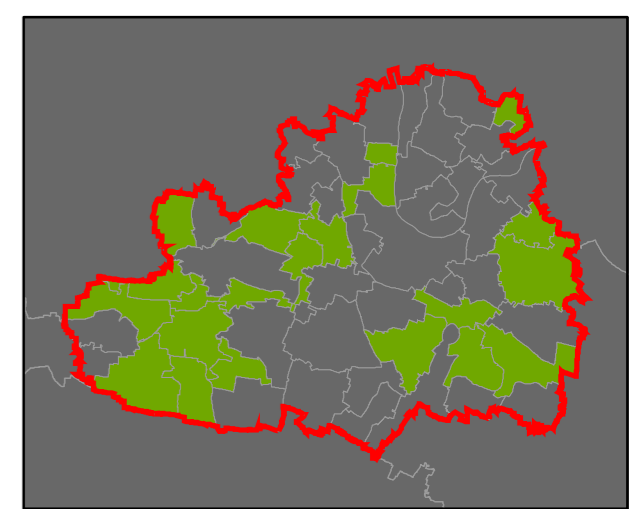

Plužiny podle stupně dochovanosti

3	výborně dochované
4	
5	
6	
7	
8	
9	
10	
11	
12	
13 - 15	špatně dochované

⑦ Stupeň dochovanosti

Přehled kat. území v ORP

- s plužinou
- bez plužiny

ORP: Litoměřice

Plužiny podle stupně dochovanosti

3 - výborně dochované
4
5
6
7
8
9
10
11
12
13 - 15 - špatně dochované

⑦ Stupeň dochovanosti

Přehled kat. území v ORP

- s plužinou
- bez plužiny

ORP: Lovosice

Plužiny

podle stupně dochovanosti

⑦ Stupeň dochovanosti

Přehled kat. území v ORP

ORP: Roudnice nad Labem

ORP: Louny / Ústecký kraj

Plužiny

podle stupně dochovanosti

- 3 - výborně dochované
- 4
- 5
- 6
- 7
- 8
- 9
- 10
- 11
- 12
- 13 - 15 - špatně dochované

7 Stupeň dochovanosti