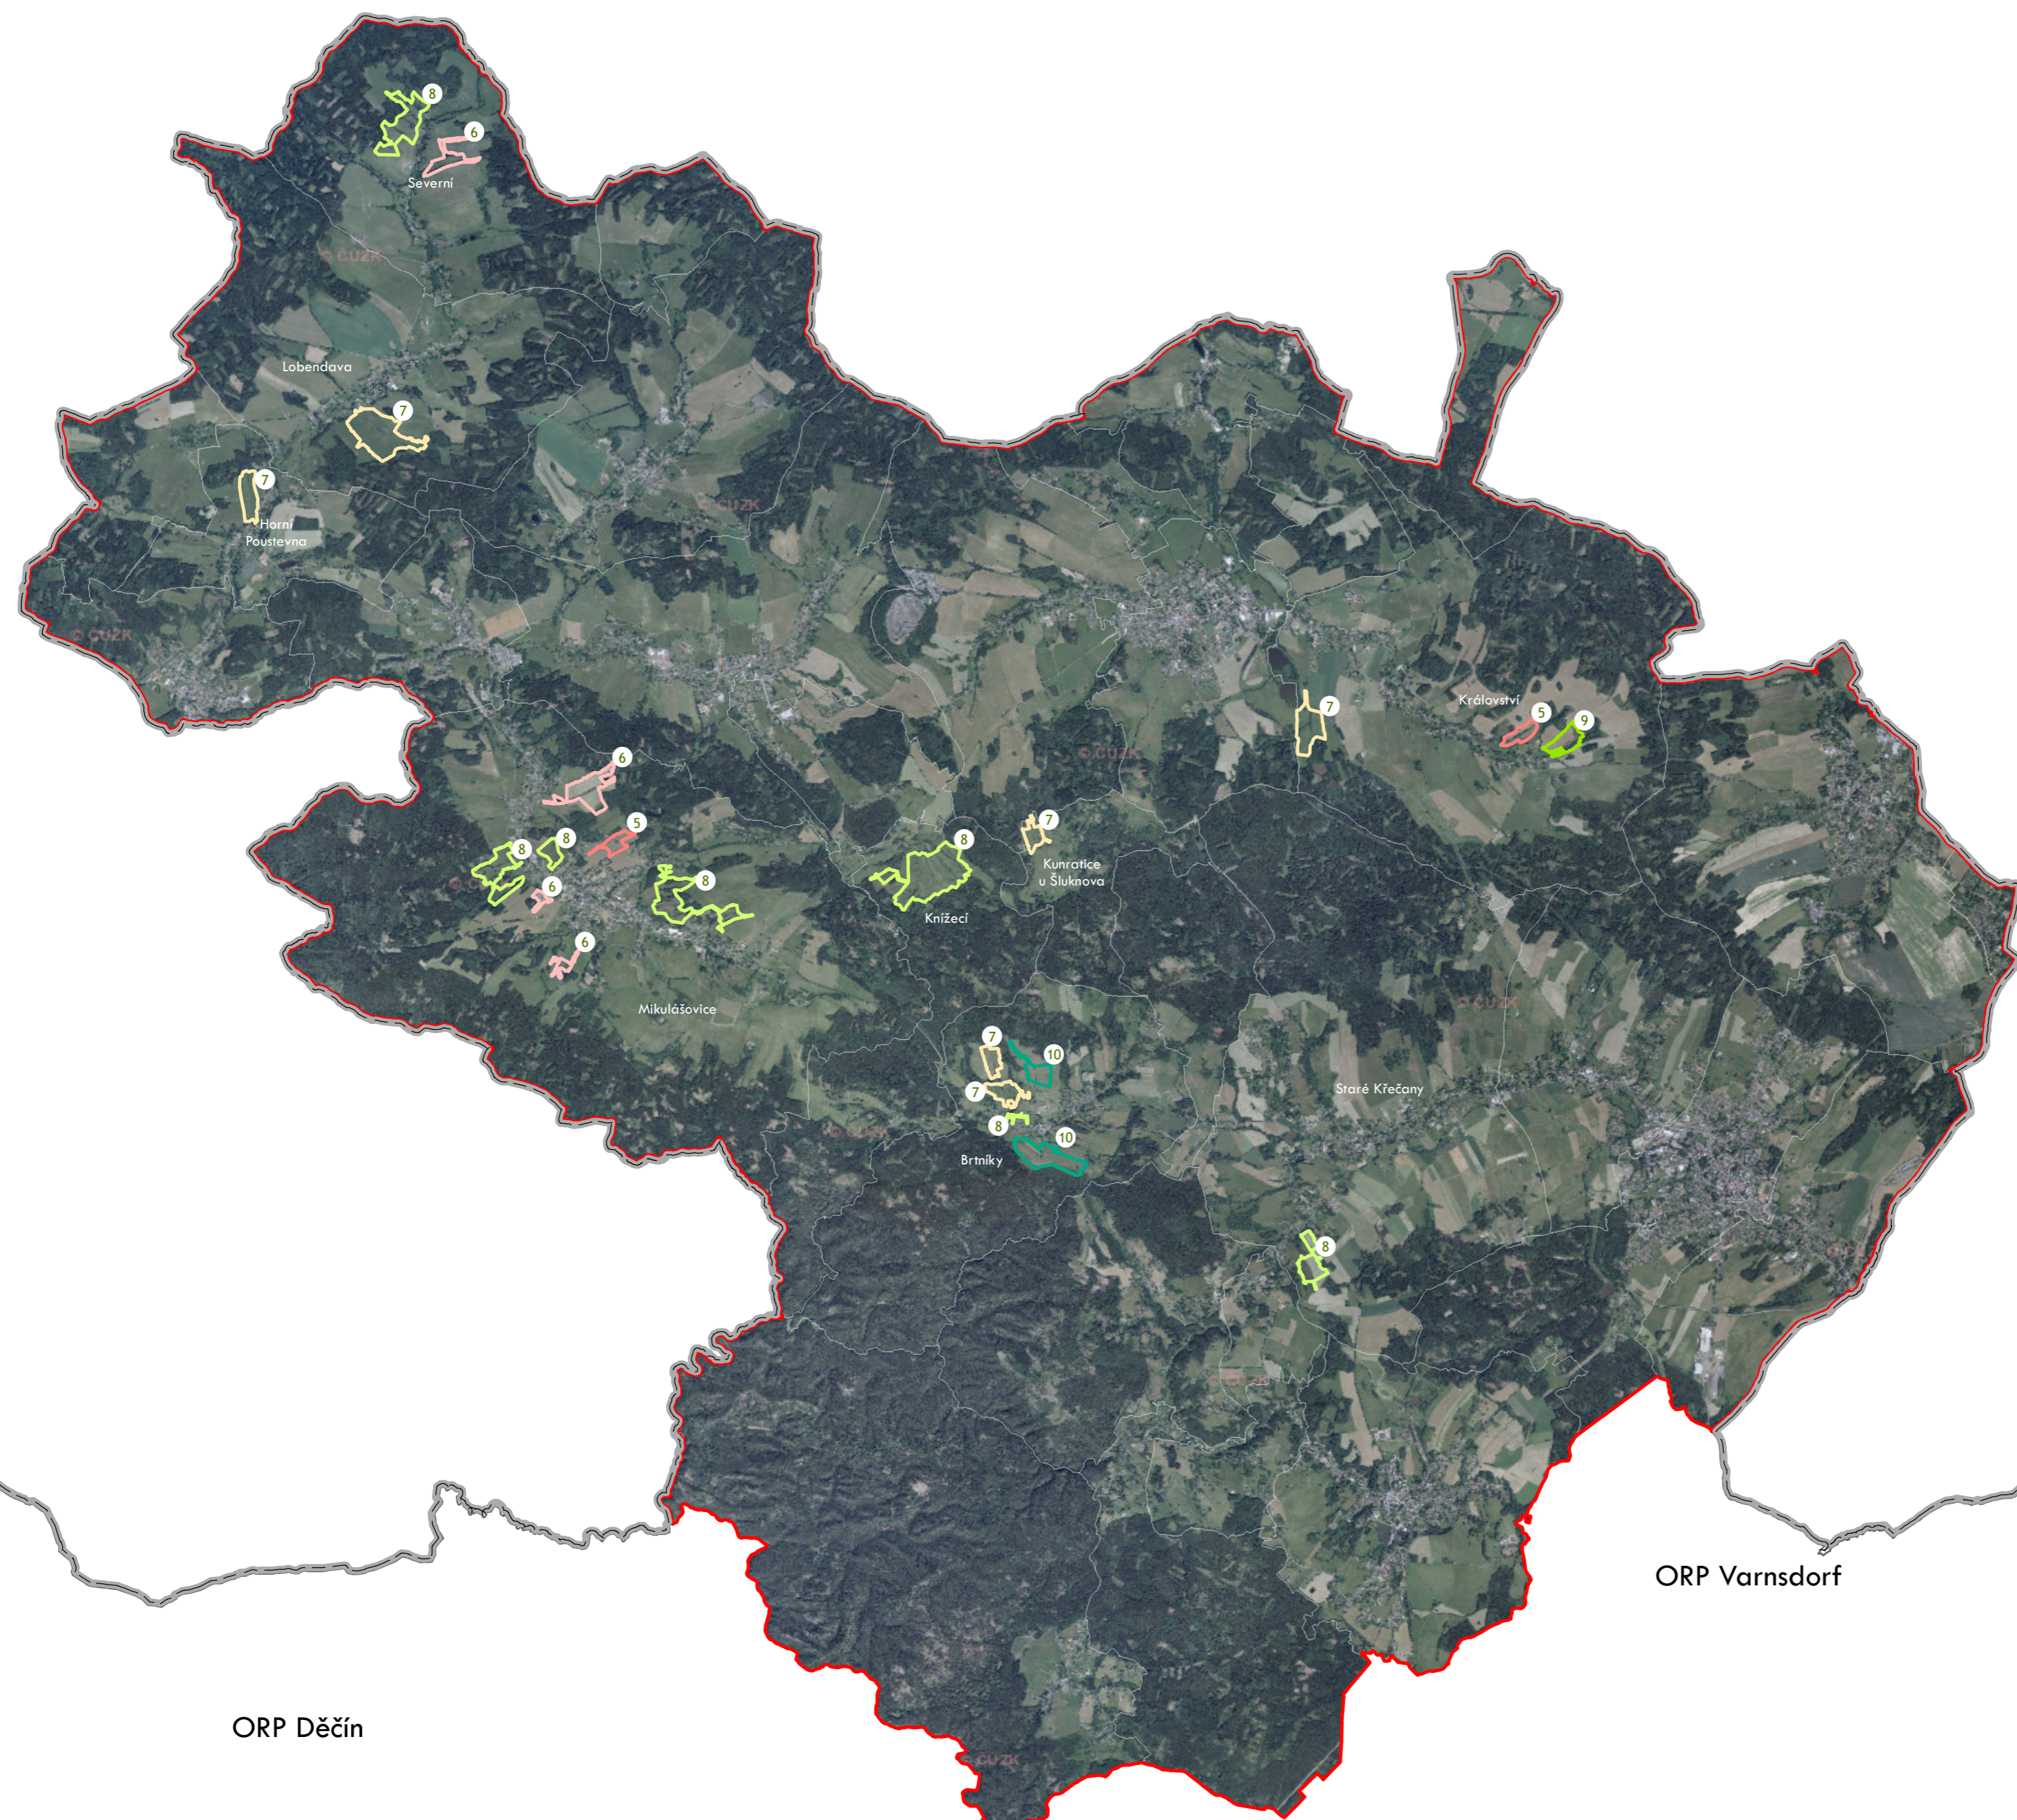

Plužiny
podle stupně dochovanosti

- 3 - výborně dochované
- 4
- 5
- 6
- 7
- 8
- 9
- 10
- 11
- 12
- 13 - 15 - špatně dochované

⑦ Stupeň dochovanosti

Přehled kat. území v ORP

- s plužinou
- bez plužiny

ORP: Děčín

Plužiny

podle stupně dochovanosti

- 3 - výborně dochované
- 4
- 5
- 6
- 7
- 8
- 9
- 10
- 11
- 12
- 13 - 15 - špatně dochované
- 7 Stupeň dochovanosti

Přehled kat. území v ORP

- s plužinou
- bez plužiny

ORP: Rumburk

ORP: Varnsdorf

Plužiny podle stupně dochovanosti

3	výborně dochované
4	
5	
6	
7	
8	
9	
10	
11	
12	
13 - 15	špatně dochované

⑦ Stupeň dochovanosti

Přehled kat. území v ORP

- s plužinou
- bez plužiny

ORP: Chomutov

0 5 10 km

ORP Rakovník

ORP Podbořany

ORP Louny

ORP Most

ORP Chomutov

ORP Kadaň

Plužiny
podle stupně dochovanosti