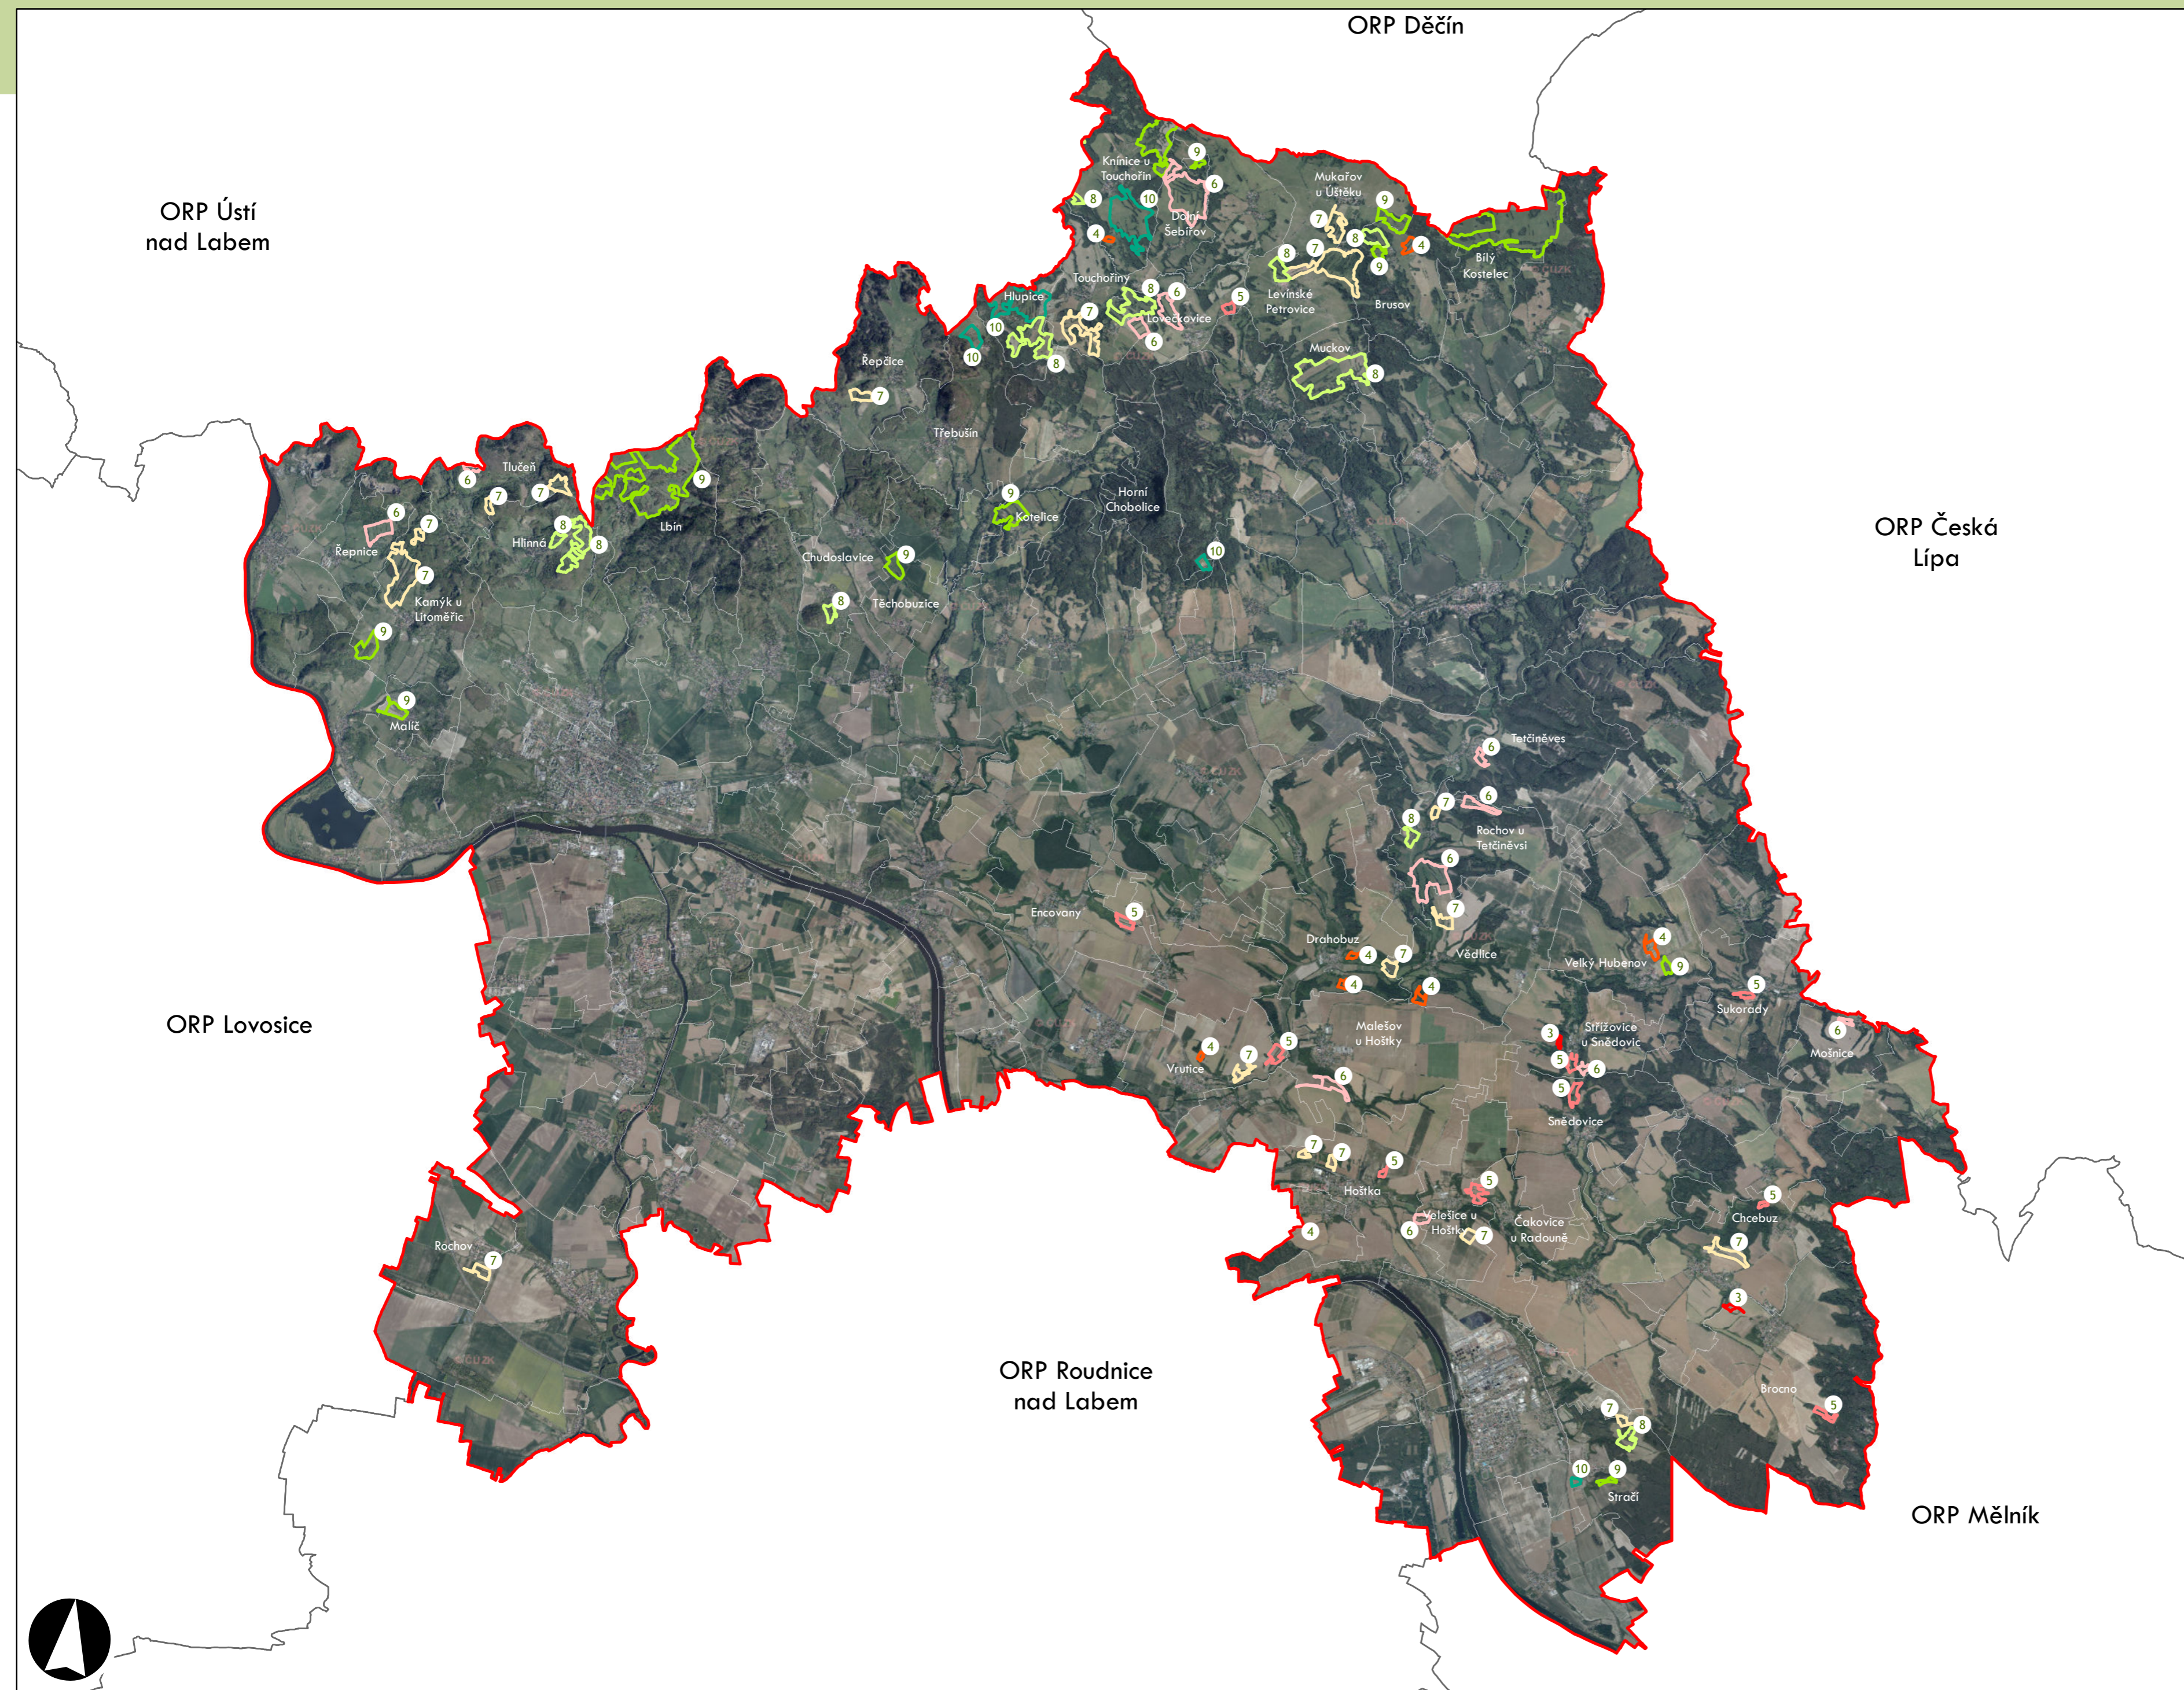

ORP: Varnsdorf

Plužiny podle stupně dochovanosti

3	výborně dochované
4	
5	
6	
7	
8	
9	
10	
11	
12	
13 - 15	špatně dochované

⑦ Stupeň dochovanosti

Přehled kat. území v ORP

- s plužinou
- bez plužiny

ORP: Chomutov

Plužiny
podle stupně dochovanosti

- 3 - výborně dochované
- 4
- 5
- 6
- 7
- 8
- 9
- 10
- 11
- 12
- 13 - 15 - špatně dochované

7 Stupeň dochovanosti

Přehled kat. území v ORP

- s plužinou
- bez plužiny

ORP: Kadaň

Plužiny podle stupně dochovanosti

3	výborně dochované
4	
5	
6	
7	
8	
9	
10	
11	
12	
13 - 15	špatně dochované

⑦ Stupeň dochovanosti

Přehled kat. území v ORP

- s plužinou
- bez plužiny

ORP: Litoměřice

Plužiny podle stupně dochovanosti

0 5 10 km

ORP Rakovník

ORP Podbořany

ORP Louny

ORP Most

ORP Chomutov

ORP Kadaň

Plužiny
podle stupně dochovanosti