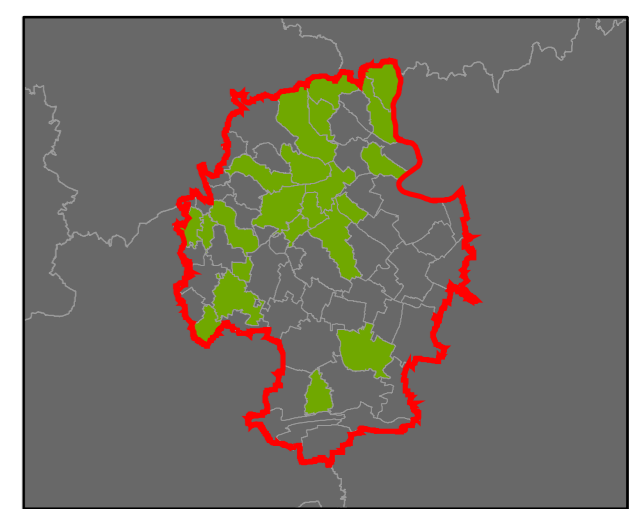

ORP: Varnsdorf

Plužiny podle stupně dochovanosti

3	výborně dochované
4	
5	
6	
7	
8	
9	
10	
11	
12	
13 - 15	špatně dochované

⑦ Stupeň dochovanosti

Přehled kat. území v ORP

- s plužinou
- bez plužiny

ORP: Chomutov

Plužiny
podle stupně dochovanosti

- 3 - výborně dochované
- 4
- 5
- 6
- 7
- 8
- 9
- 10
- 11
- 12
- 13 - 15 - špatně dochované

7 Stupeň dochovanosti

Přehled kat. území v ORP

- s plužinou
- bez plužiny

ORP: Kadaň

Plužiny podle stupně dochovanosti

3	výborně dochované
4	
5	
6	
7	
8	
9	
10	
11	
12	
13 - 15	špatně dochované

⑦ Stupeň dochovanosti

Přehled kat. území v ORP

- s plužinou
- bez plužiny

ORP: Litoměřice

Plužiny podle stupně dochovanosti

3 - výborně dochované
4
5
6
7
8
9
10
11
12
13 - 15 - špatně dochované

⑦ Stupeň dochovanosti

Přehled kat. území v ORP

- s plužinou
- bez plužiny

ORP: Lovosice

Plužiny

podle stupně dochovanosti

⑦ Stupeň dochovanosti