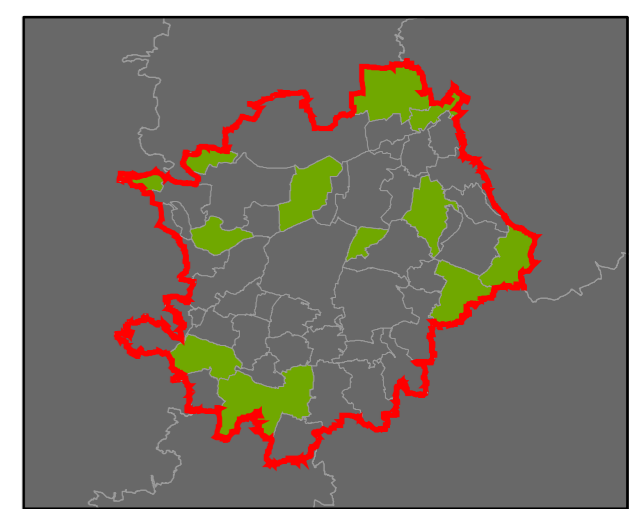

Přehled kat. území v ORP

ORP: Roudnice nad Labem

ORP: Louny / Ústecký kraj

Plužiny

podle stupně dochovanosti

- 3 - výborně dochované
- 4
- 5
- 6
- 7
- 8
- 9
- 10
- 11
- 12
- 13 - 15 - špatně dochované

7 Stupeň dochovanosti

Přehled kat. území v ORP

- s plužinou
- bez plužiny

ORP: Louny

Plužiny

podle stupně dochovanosti

⑦ Stupeň dochovanosti

Přehled kat. území v ORP

ORP: Podbořany

Plužiny

podle stupně dochovanosti

- 3 - výborně dochované
- 4
- 5
- 6
- 7
- 8
- 9
- 10
- 11
- 12
- 13 - 15 - špatně dochované

7 Stupeň dochovanosti

Přehled kat. území v ORP

- s plužinou
- bez plužiny

ORP: Žatec

0 5 10 km

ORP Rakovník

ORP Podbořany

ORP Louny

ORP Most

ORP Chomutov

ORP Kadaň

Plužiny
podle stupně dochovanosti