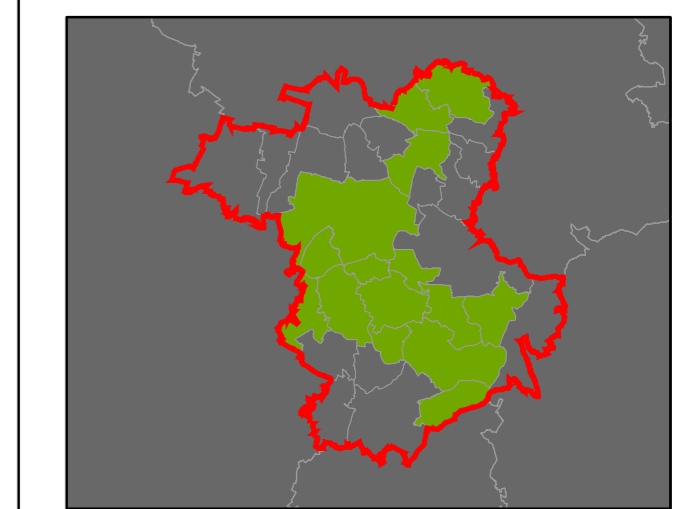

- 3 - výborně dochované
- 4
- 5
- 6
- 7
- 8
- 9
- 10
- 11
- 12
- 13 - 15 - špatně dochované

7 Stupeň dochovanosti

Přehled kat. území v ORP

- s plužinou
- bez plužiny

ORP: Litvínov

0 5 km

ORP Litvínov

ORP Bílina

ORP Chomutov

ORP Žatec

ORP Louny

Plužiny

podle stupně dochovanosti

Přehled kat. území v ORP

ORP: Most

Plužiny

podle stupně dochovanosti

- 3 - výborně dochované
- 4
- 5
- 6
- 7
- 8
- 9
- 10
- 11
- 12
- 13 - 15 - špatně dochované

7 Stupeň dochovanosti

Přehled kat. území v ORP

- s plužinou
- bez plužiny

ORP: Bílina

Plužiny
podle stupně dochovanosti