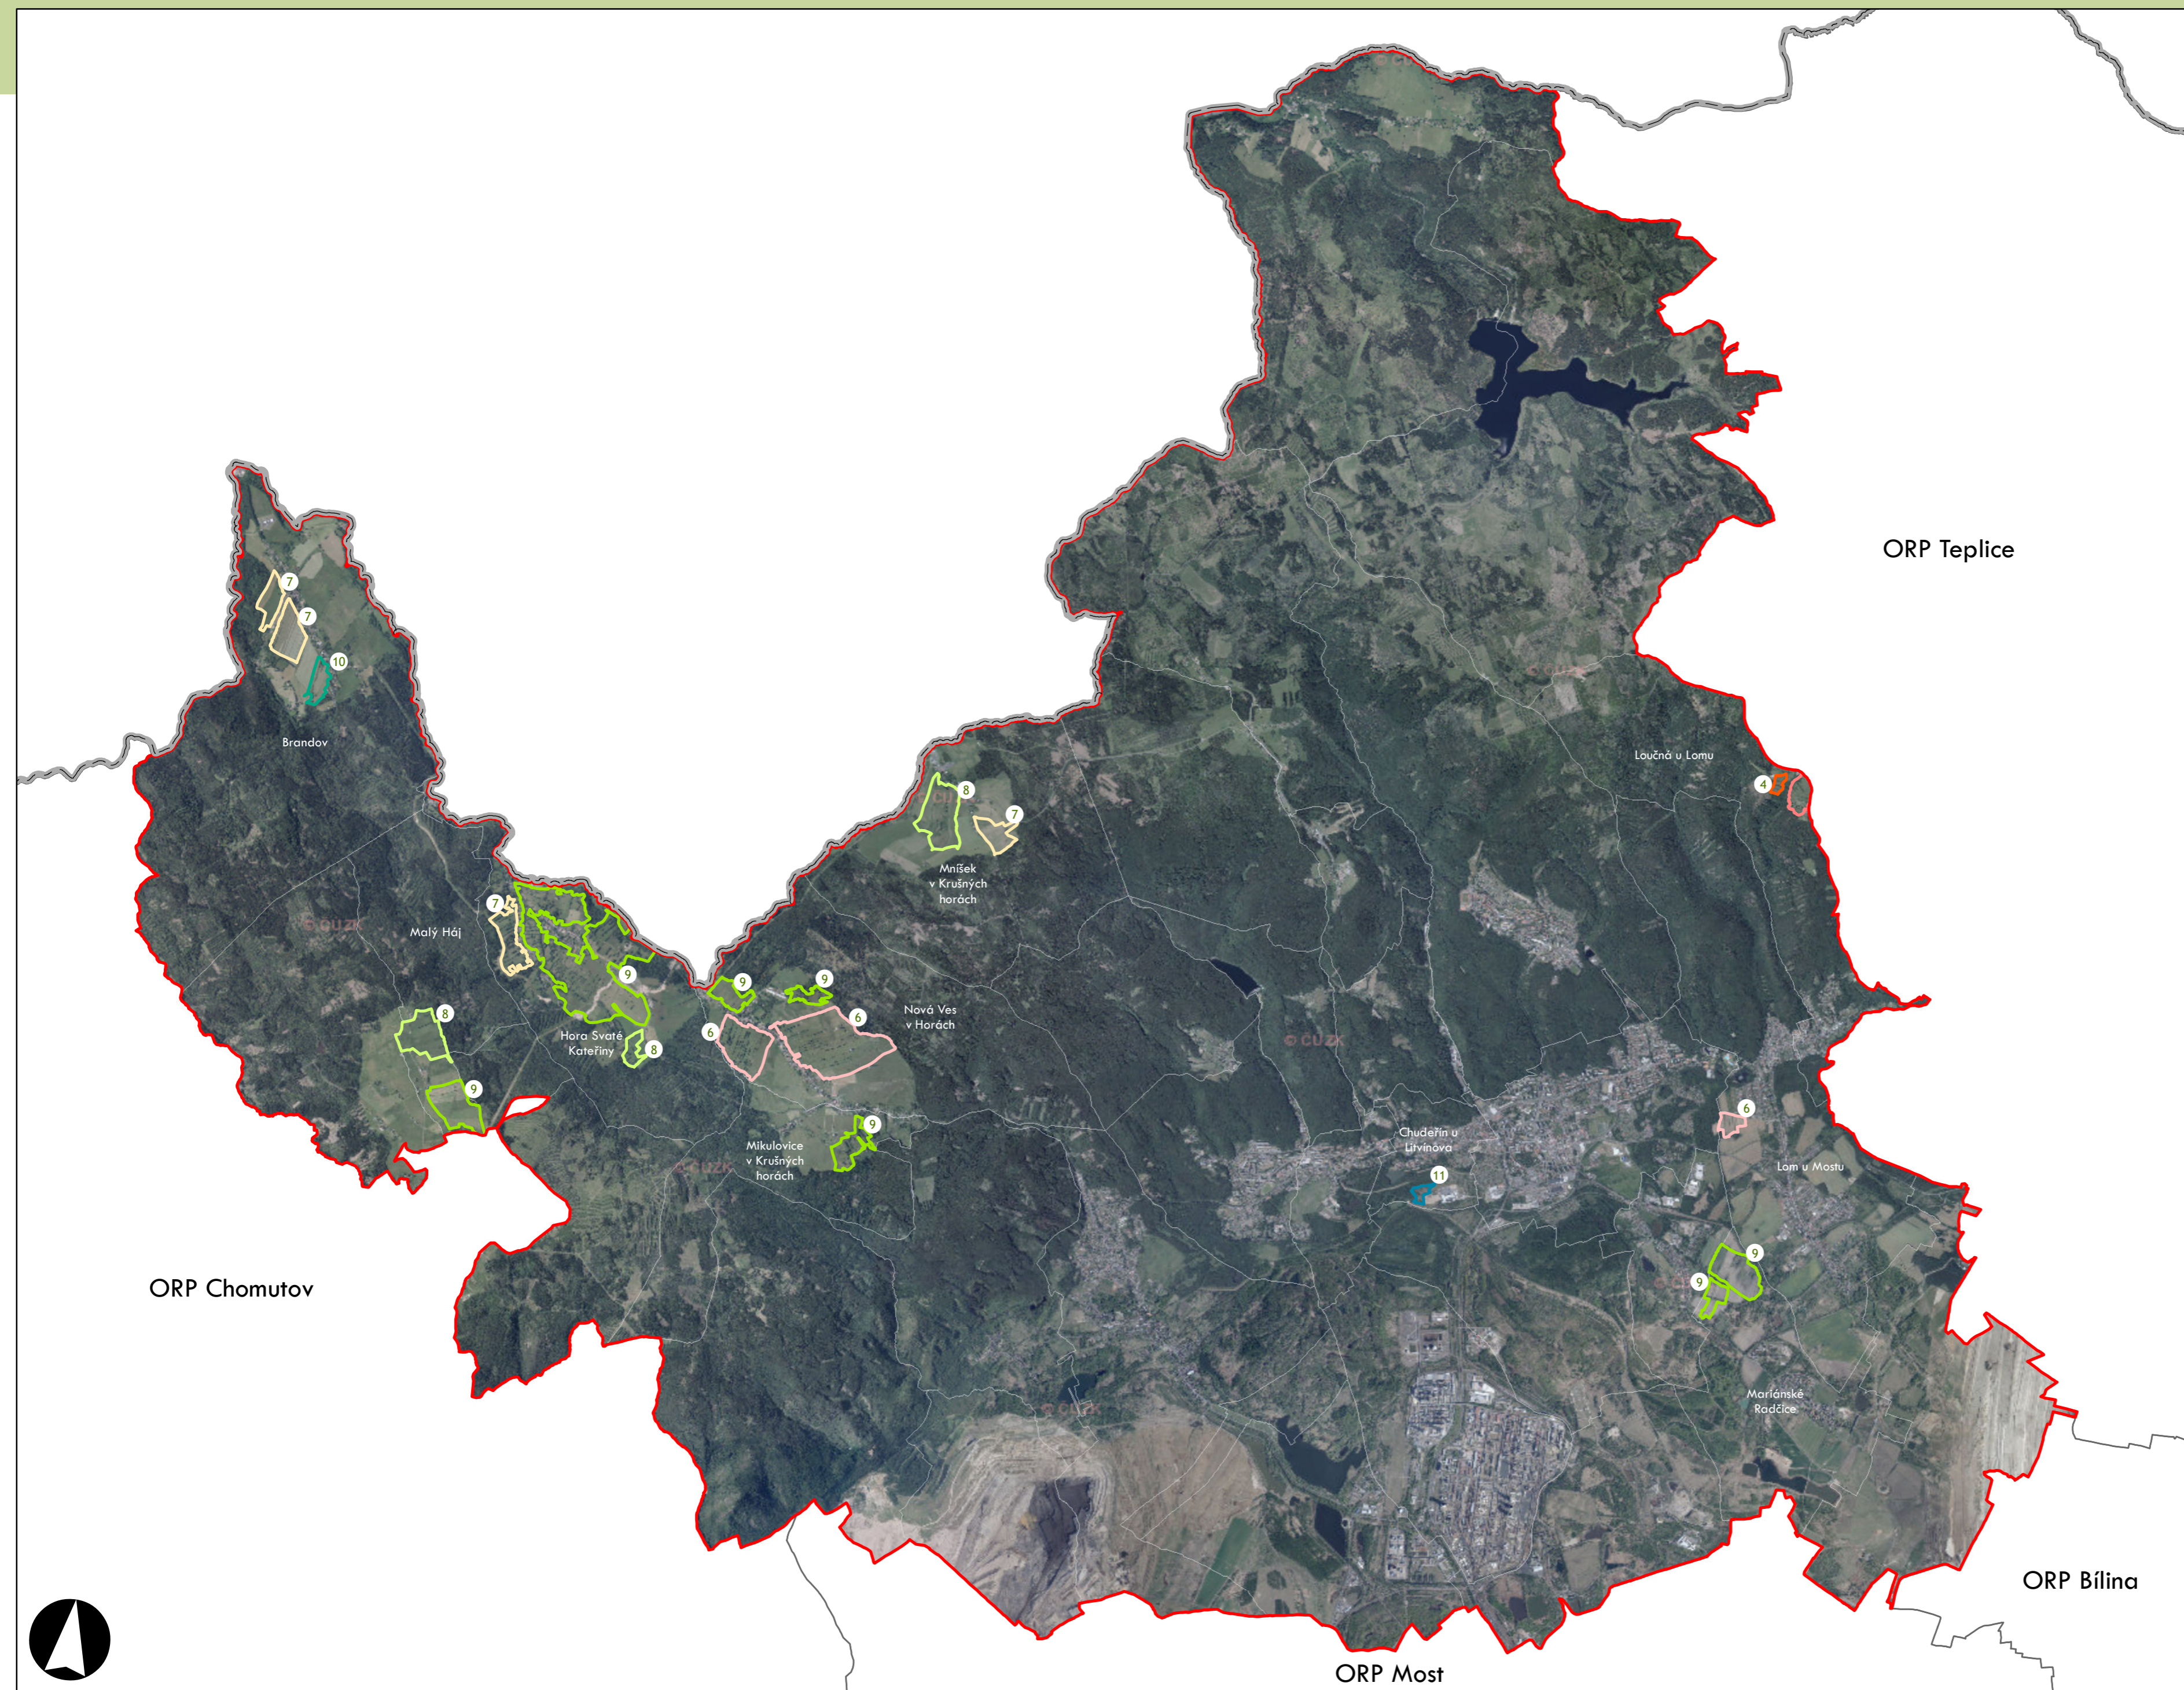

Plužiny

podle stupně dochovanosti

- 3 - výborně dochované
- 4
- 5
- 6
- 7
- 8
- 9
- 10
- 11
- 12
- 13 - 15 - špatně dochované

7 Stupeň dochovanosti

Přehled kat. území v ORP

- s plužinou
- bez plužiny

ORP: Žatec

0 5 10 km

ORP Rakovník

ORP Podbořany

ORP Louny

ORP Most

ORP Chomutov

ORP Kadaň

Plužiny
podle stupně dochovanosti

- 3 - výborně dochované
- 4
- 5
- 6
- 7
- 8
- 9
- 10
- 11
- 12
- 13 - 15 - špatně dochované

7 Stupeň dochovanosti

Přehled kat. území v ORP

- s plužinou
- bez plužiny

ORP: Litvínov

0 5 km

ORP Litvínov

ORP Bílina