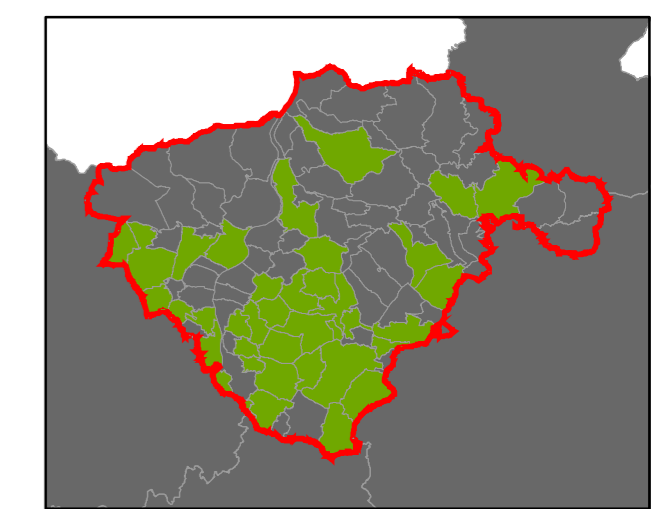

Plužiny
podle stupně dochovanosti

- 3 - výborně dochované
- 4
- 5
- 6
- 7
- 8
- 9
- 10
- 11
- 12
- 13 - 15 - špatně dochované

⑦ Stupeň dochovanosti

Přehled kat. území v ORP

- s plužinou
- bez plužiny

ORP: Děčín

Plužiny

podle stupně dochovanosti

- 3 - výborně dochované
- 4
- 5
- 6
- 7
- 8
- 9
- 10
- 11
- 12
- 13 - 15 - špatně dochované
- 7 Stupeň dochovanosti

Přehled kat. území v ORP

- s plužinou
- bez plužiny

ORP: Rumburk

ORP Děčín

ORP Varnsdorf

Plužiny

podle stupně dochovanosti

3 - výborně dochované
4
5
6
7
8
9
10
11
12
13 - 15 - špatně dochované

⑦ Stupeň dochovanosti

Přehled kat. území v ORP

■ s plužinou
■ bez plužiny

ORP: Varnsdorf

Plužiny podle stupně dochovanosti

3	výborně dochované
4	
5	
6	
7	
8	
9	
10	
11	
12	
13 - 15	špatně dochované

⑦ Stupeň dochovanosti

Přehled kat. území v ORP

- s plužinou
- bez plužiny

ORP: Chomutov