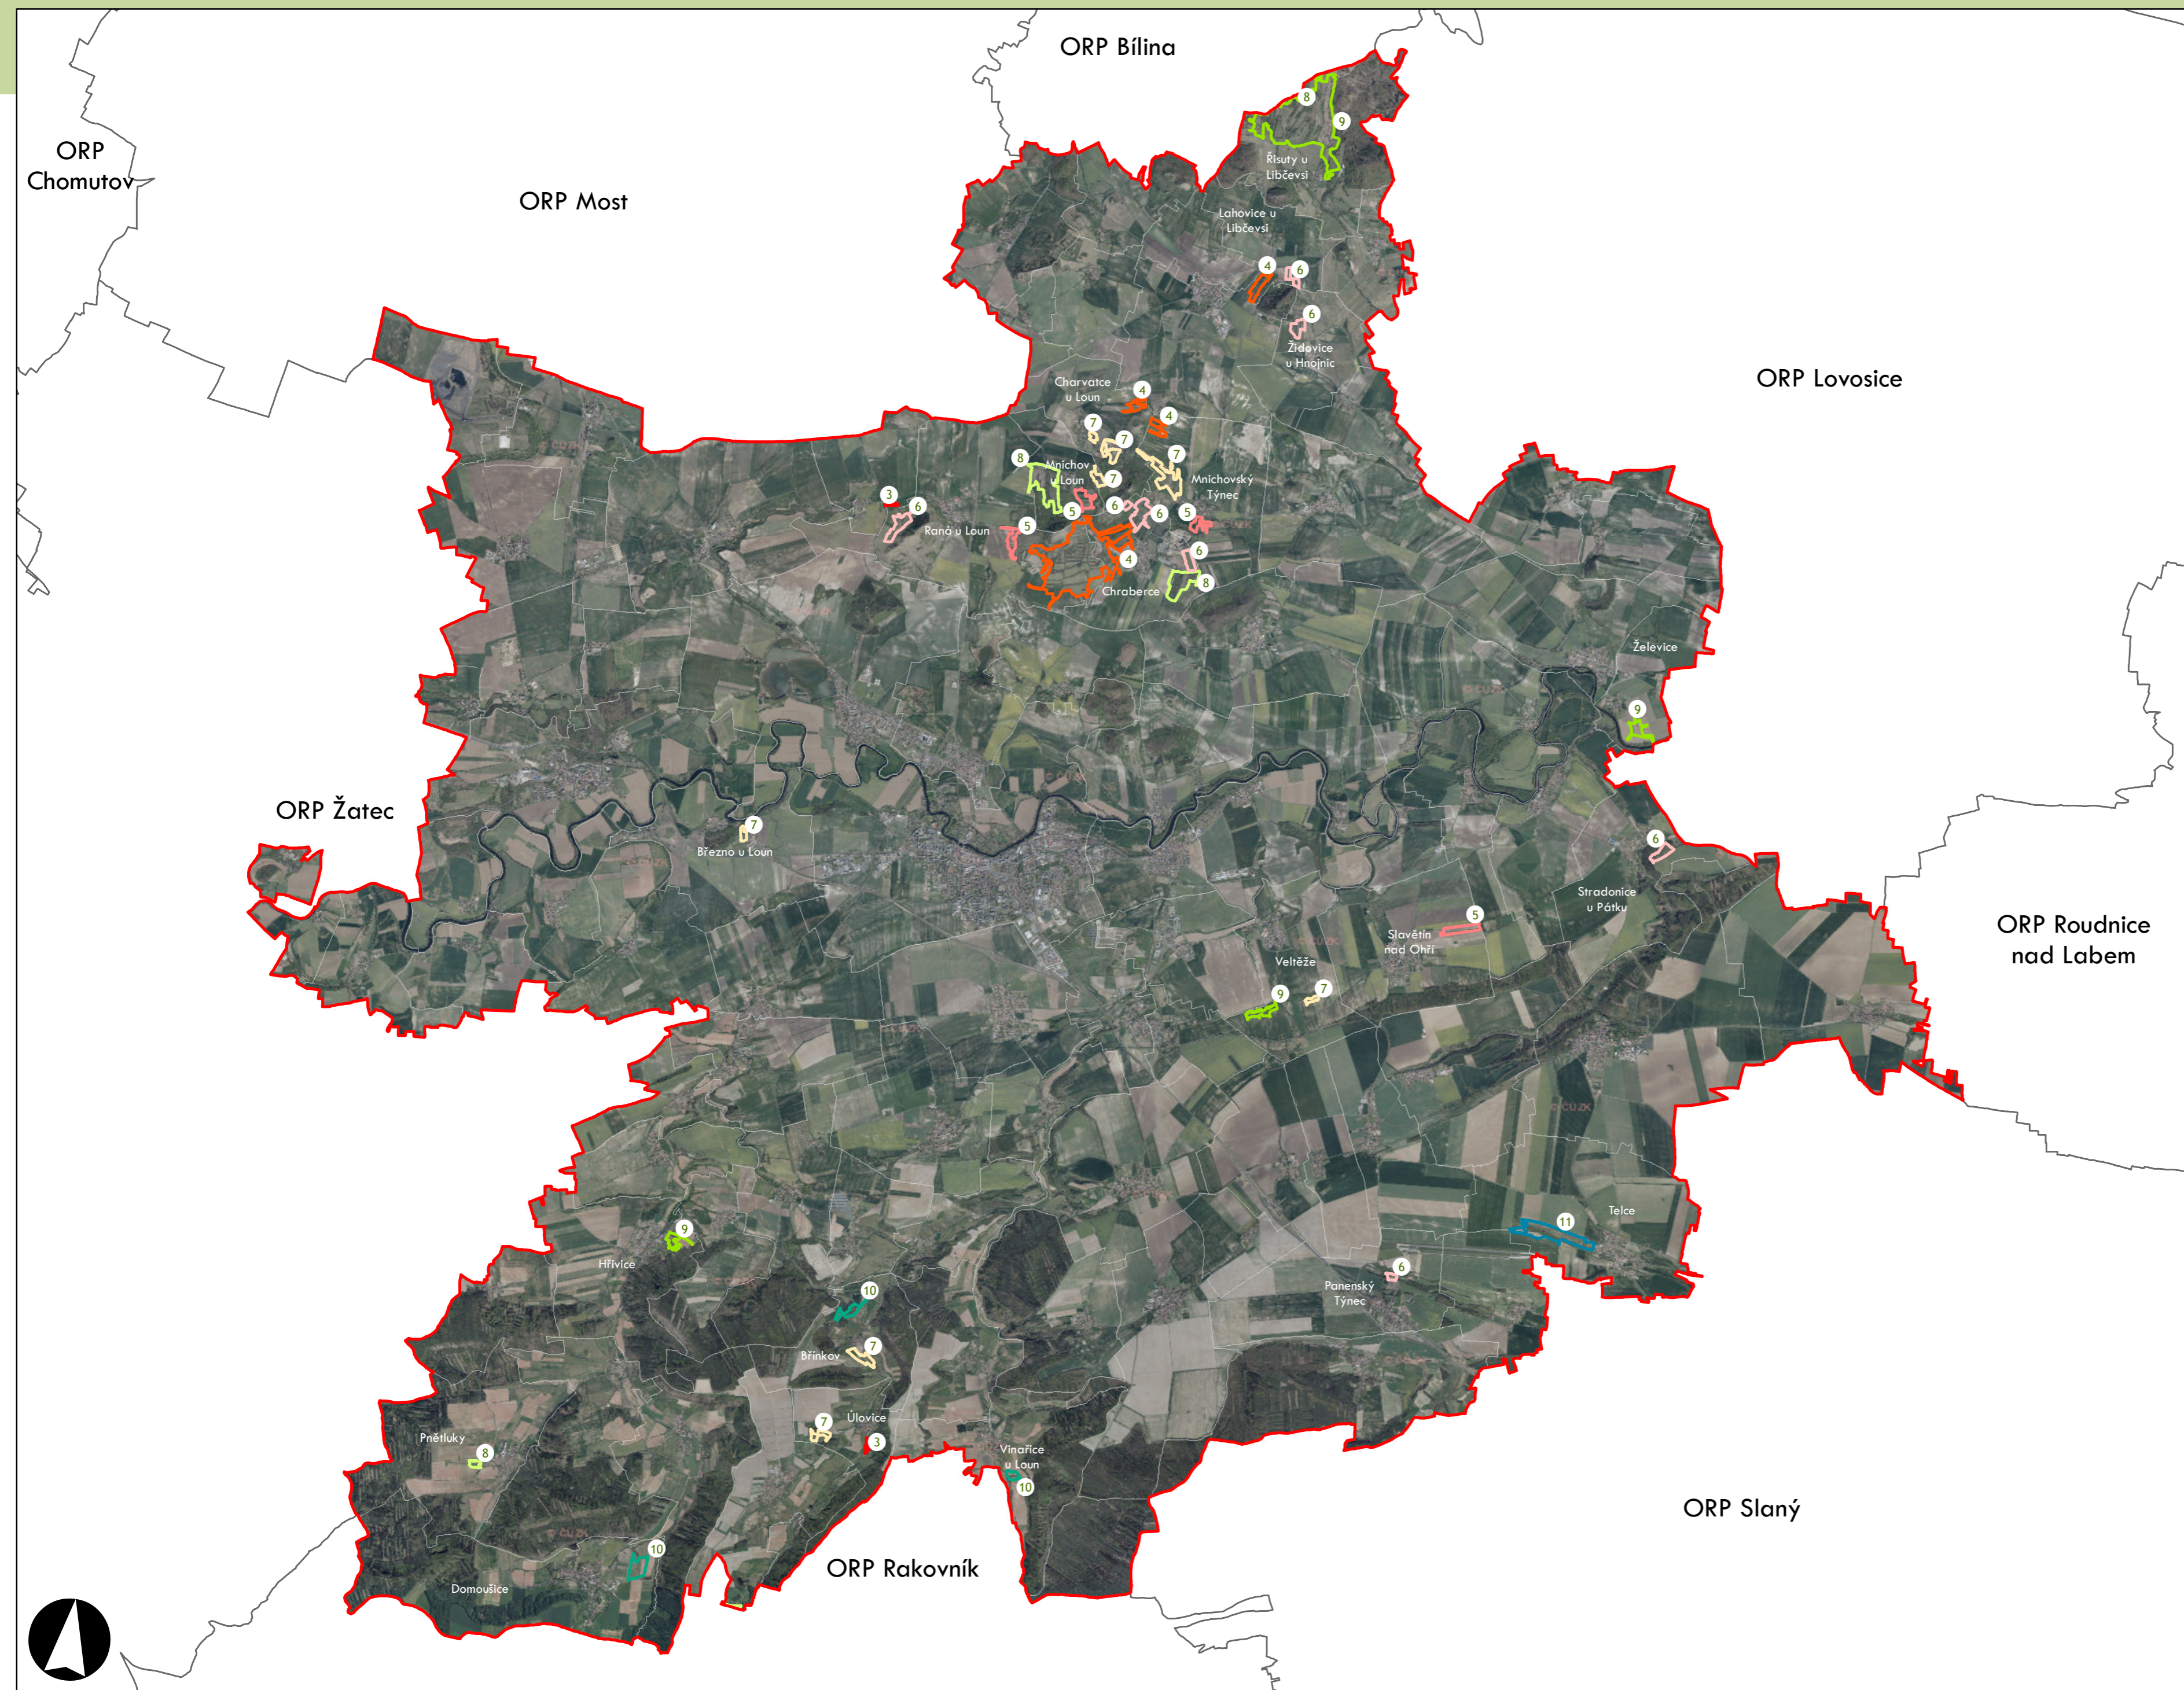

3 - výborně dochované
4
5
6
7
8
9
10
11
12
13 - 15 - špatně dochované

⑦ Stupeň dochovanosti

Přehled kat. území v ORP

- s plužinou
- bez plužiny

ORP: Lovosice

Plužiny

podle stupně dochovanosti

⑦ Stupeň dochovanosti

Přehled kat. území v ORP

ORP: Roudnice nad Labem

ORP: Louny / Ústecký kraj

Plužiny

podle stupně dochovanosti

- 3 - výborně dochované
- 4
- 5
- 6
- 7
- 8
- 9
- 10
- 11
- 12
- 13 - 15 - špatně dochované

7 Stupeň dochovanosti

Přehled kat. území v ORP

- s plužinou
- bez plužiny

ORP: Louny

Plužiny

podle stupně dochovanosti

⑦ Stupeň dochovanosti

Přehled kat. území v ORP

ORP: Podbořany

0 5 10 km

ORP Rakovník

ORP Podbořany

ORP Louny

ORP Most

ORP Chomutov

ORP Kadaň

Plužiny
podle stupně dochovanosti