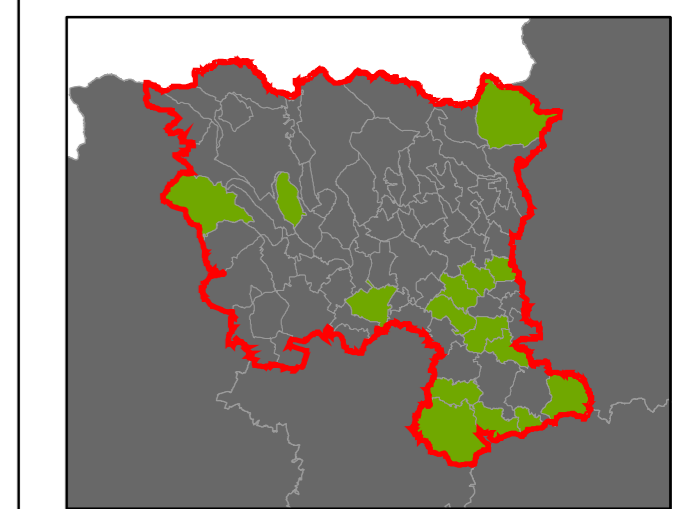

ORP Chomutov

ORP Žatec

ORP Louny

Plužiny

podle stupně dochovanosti

Přehled kat. území v ORP

ORP: Most

Plužiny

podle stupně dochovanosti

- 3 - výborně dochované
- 4
- 5
- 6
- 7
- 8
- 9
- 10
- 11
- 12
- 13 - 15 - špatně dochované

7 Stupeň dochovanosti

Přehled kat. území v ORP

- s plužinou
- bez plužiny

ORP: Bílina

Plužiny
podle stupně dochovanosti

- 3 - výborně dochované
- 4
- 5
- 6
- 7
- 8
- 9
- 10
- 11
- 12
- 13 - 15 - špatně dochované

7 Stupeň dochovanosti

Přehled kat. území v ORP

- s plužinou
- bez plužiny

ORP: Teplice

Plužiny
podle stupně dochovanosti

- 3 - výborně dochované
- 4
- 5
- 6
- 7
- 8
- 9
- 10
- 11
- 12
- 13 - 15 - špatně dochované

7 Stupeň dochovanosti

Přehled kat. území v ORP

- s plužinou
- bez plužiny

ORP: Ústí nad Labem