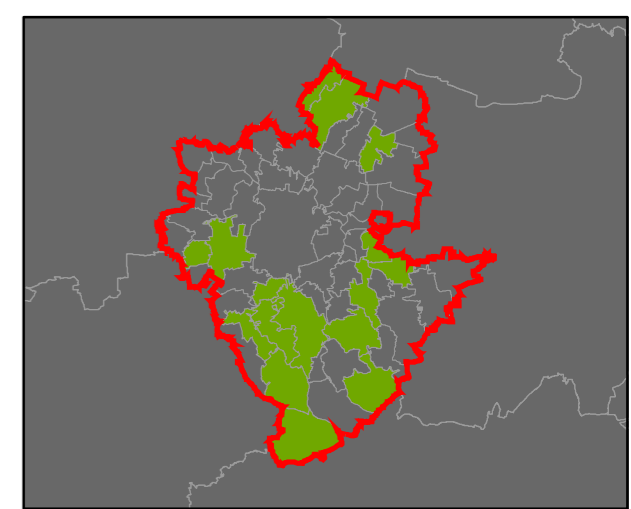

Přehled kat. území v ORP

- s plužinou
- bez plužiny

ORP: Louny

Plužiny

podle stupně dochovanosti

⑦ Stupeň dochovanosti

Přehled kat. území v ORP

ORP: Podbořany

Plužiny

podle stupně dochovanosti

- 3 - výborně dochované
- 4
- 5
- 6
- 7
- 8
- 9
- 10
- 11
- 12
- 13 - 15 - špatně dochované

7 Stupeň dochovanosti

Přehled kat. území v ORP

- s plužinou
- bez plužiny

ORP: Žatec

0 5 10 km

ORP Rakovník

ORP Podbořany

ORP Louny

ORP Most

ORP Chomutov

ORP Kadaň

Plužiny
podle stupně dochovanosti

- 3 - výborně dochované
- 4
- 5
- 6
- 7
- 8
- 9
- 10
- 11
- 12
- 13 - 15 - špatně dochované

7 Stupeň dochovanosti

Přehled kat. území v ORP

- s plužinou
- bez plužiny

ORP: Litvínov

0 5 km

ORP Litvínov

ORP Bílina