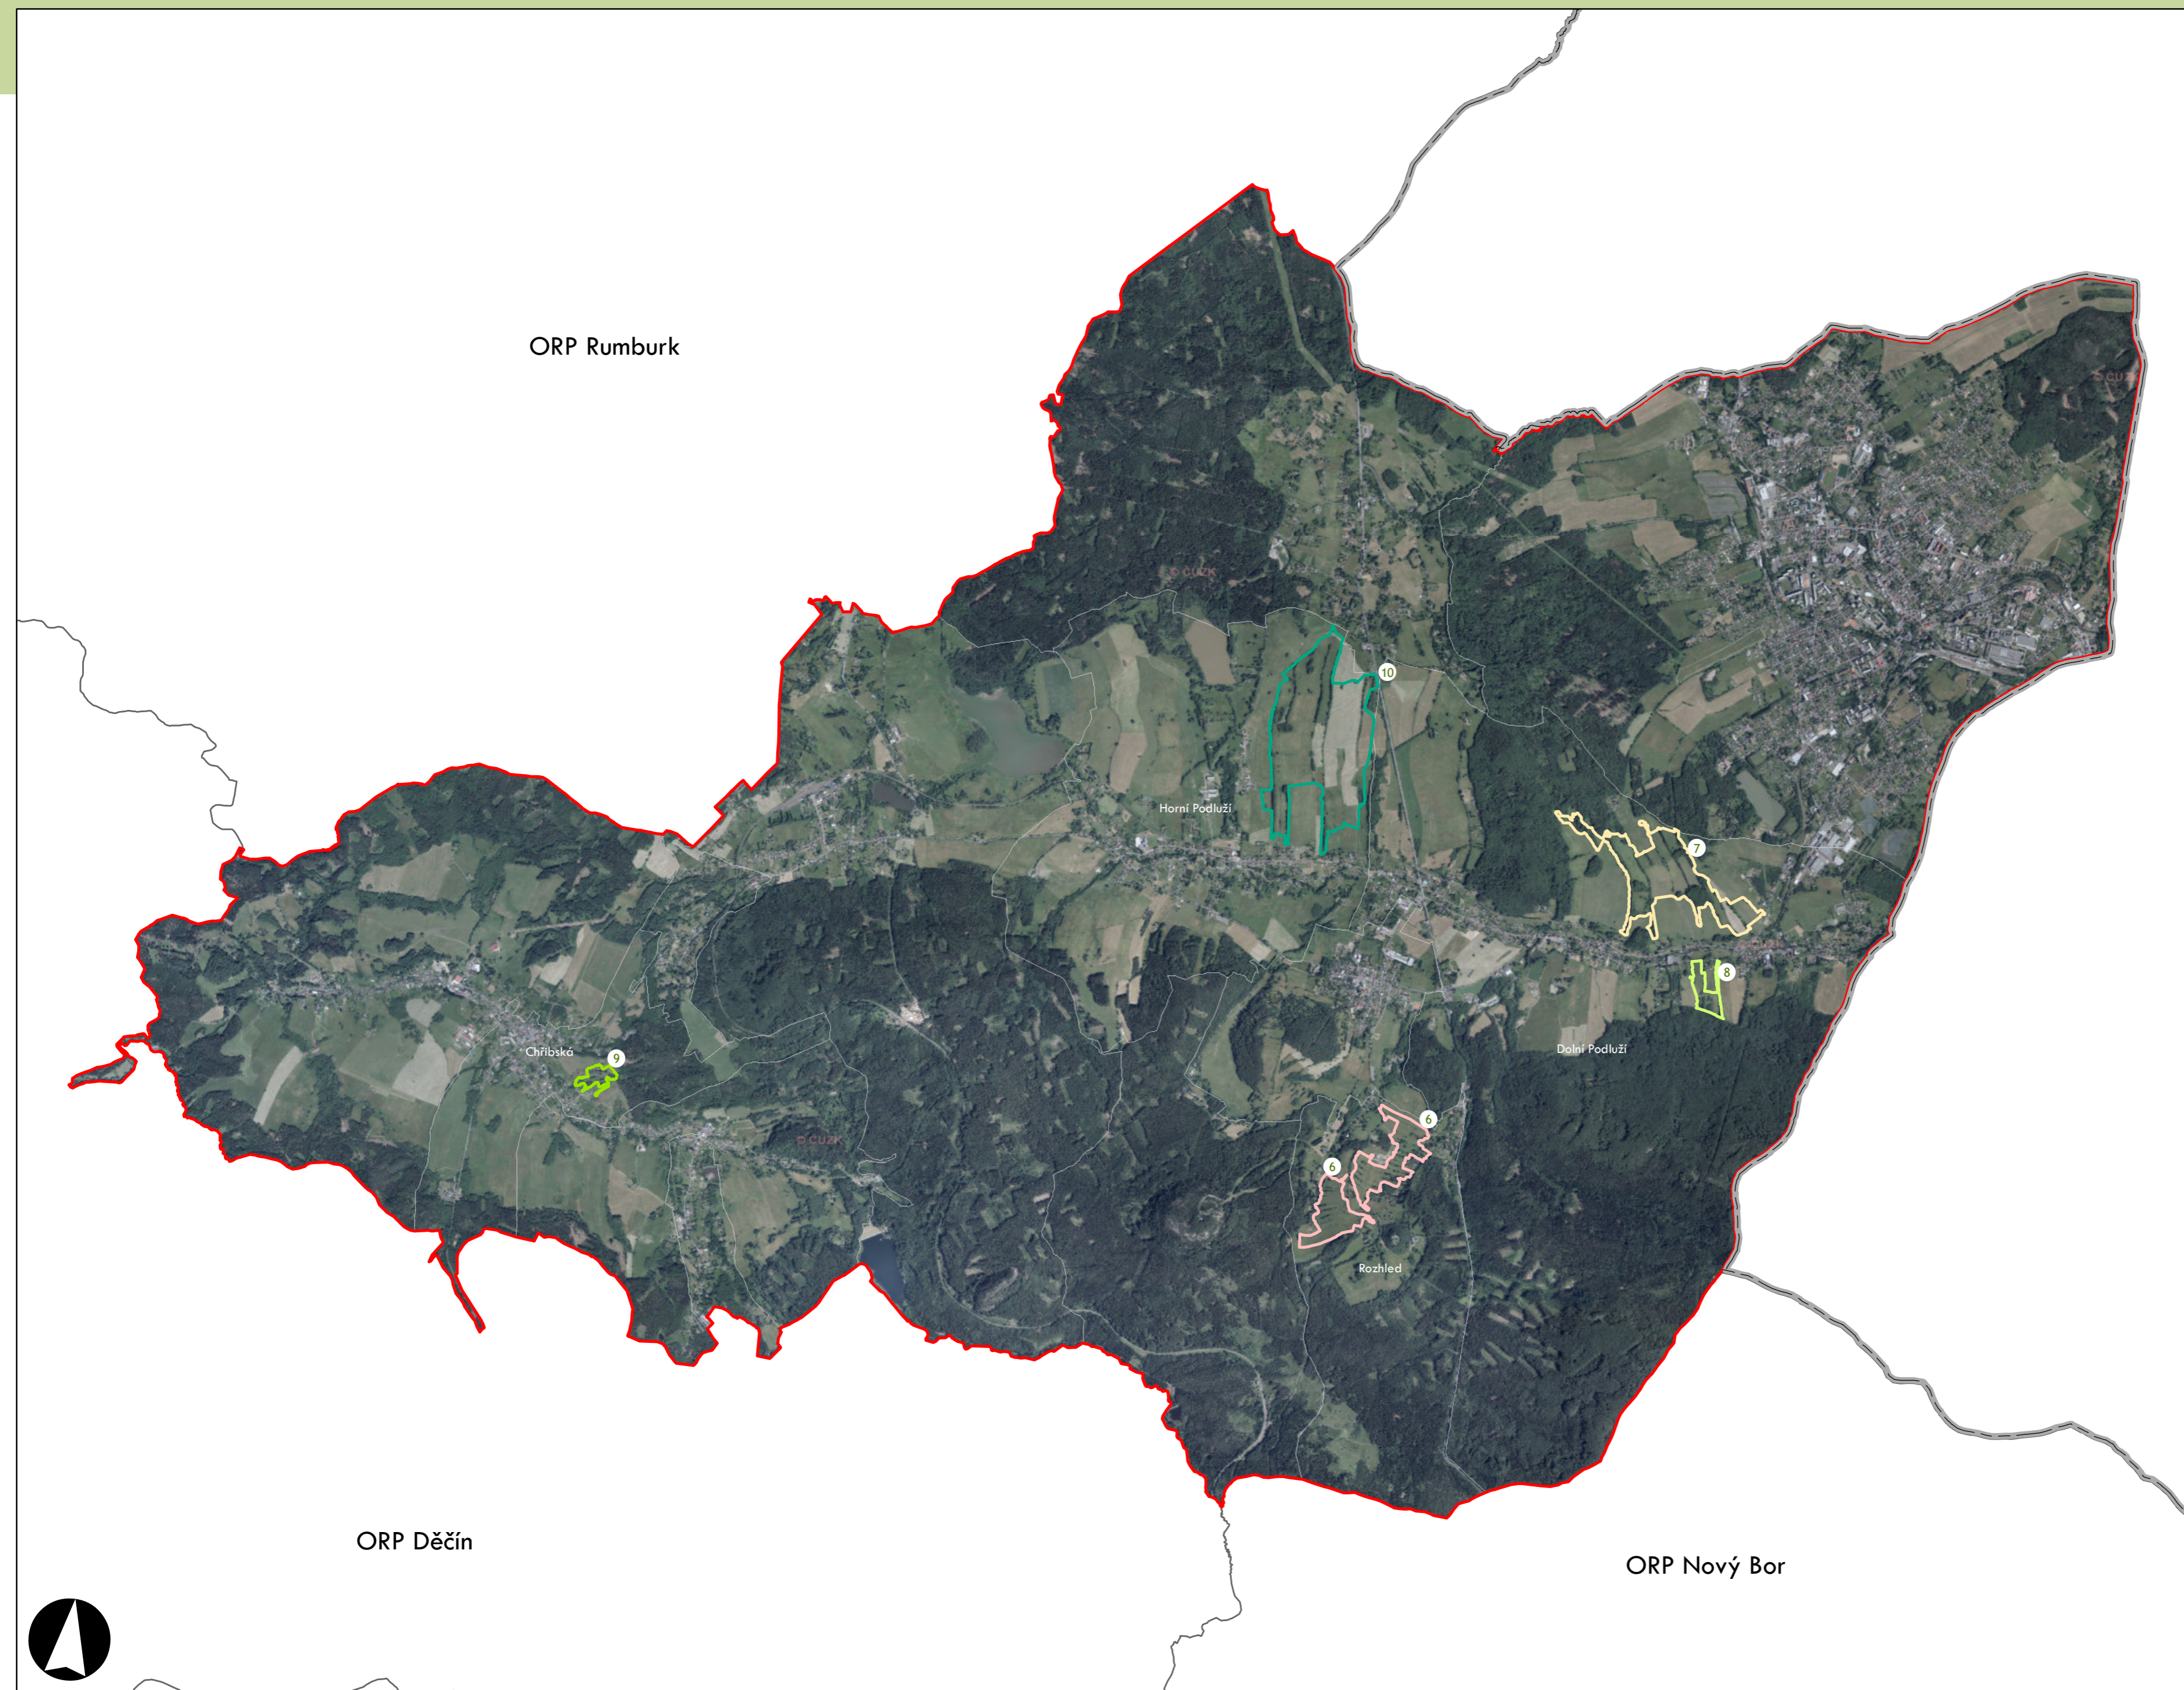

Plužiny
podle stupně dochovanosti

- 3 - výborně dochované
- 4
- 5
- 6
- 7
- 8
- 9
- 10
- 11
- 12
- 13 - 15 - špatně dochované

⑦ Stupeň dochovanosti

Přehled kat. území v ORP

- s plužinou
- bez plužiny

ORP: Děčín

Plužiny

podle stupně dochovanosti

- 3 - výborně dochované
- 4
- 5
- 6
- 7
- 8
- 9
- 10
- 11
- 12
- 13 - 15 - špatně dochované
- 7 Stupeň dochovanosti

Přehled kat. území v ORP

- s plužinou
- bez plužiny

ORP: Rumburk

ORP Děčín

ORP Varnsdorf

Plužiny

podle stupně dochovanosti

3 - výborně dochované
4
5
6
7
8
9
10
11
12
13 - 15 - špatně dochované

⑦ Stupeň dochovanosti

Přehled kat. území v ORP

■ s plužinou
■ bez plužiny

ORP: Varnsdorf

Plužiny podle stupně dochovanosti

3	výborně dochované
4	
5	
6	
7	
8	
9	
10	
11	
12	
13 - 15	špatně dochované

⑦ Stupeň dochovanosti

Přehled kat. území v ORP

- s plužinou
- bez plužiny

ORP: Chomutov