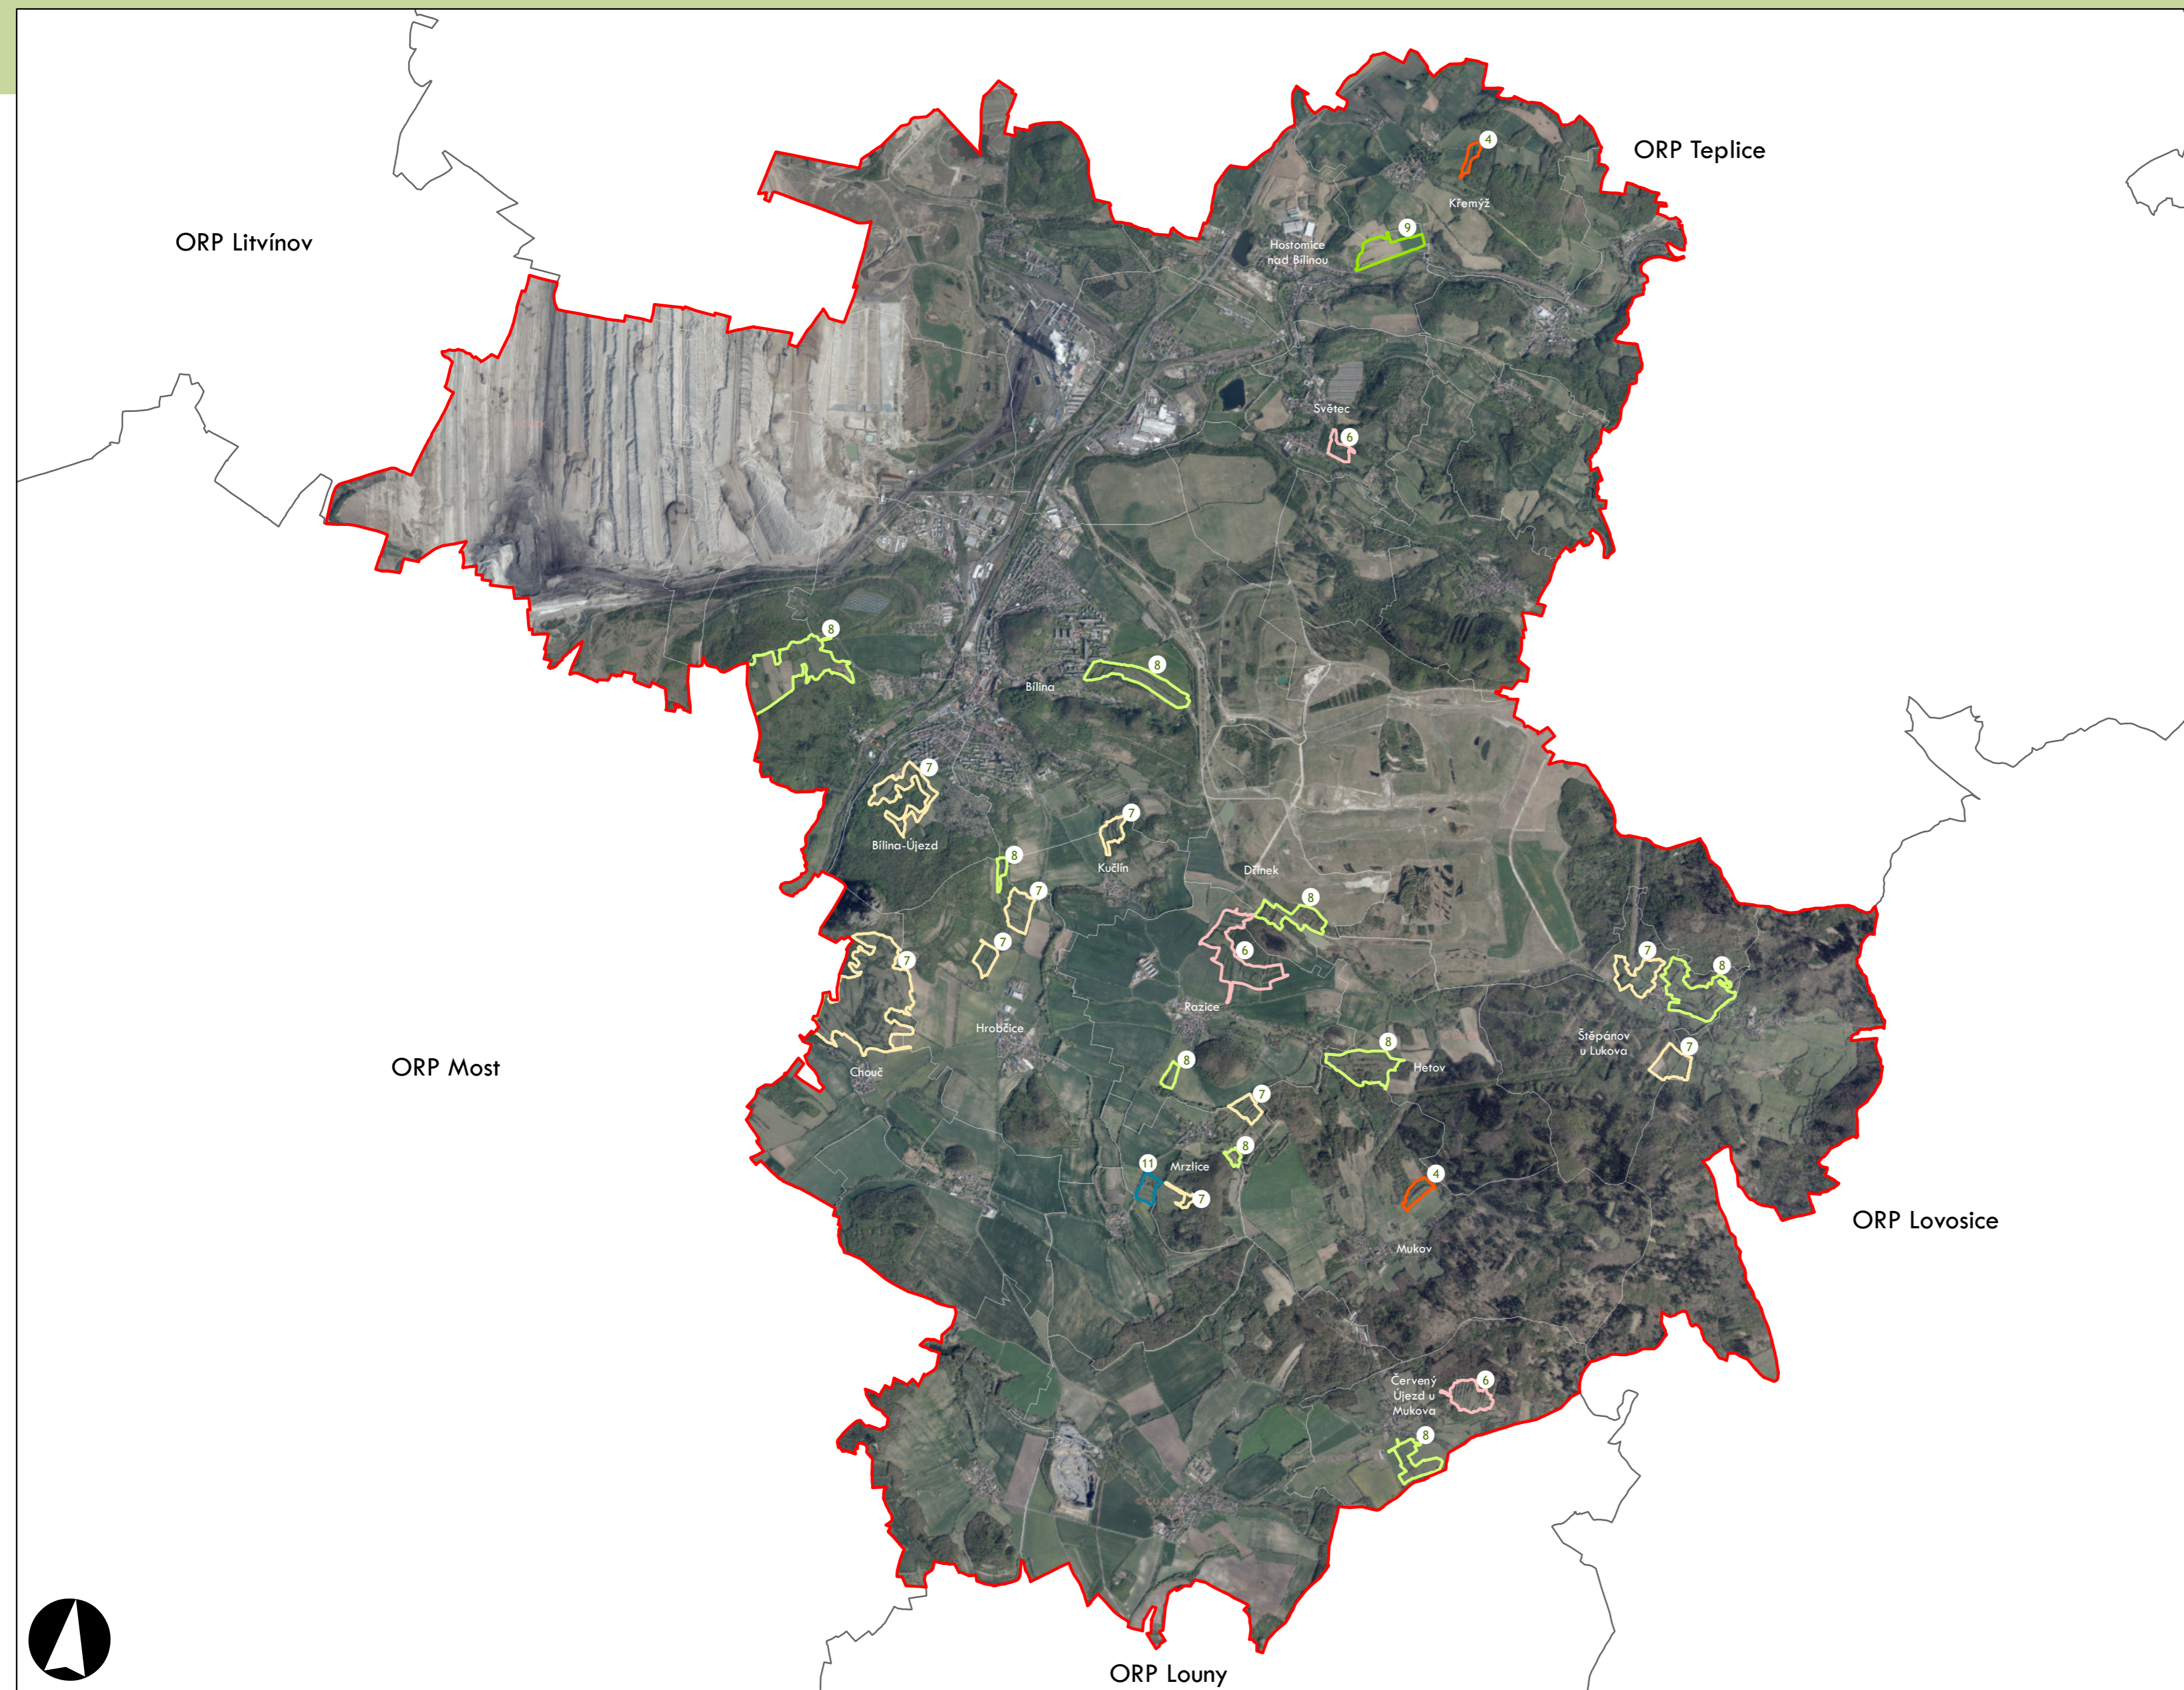

0 5 10 km

ORP Rakovník

ORP Podbořany

ORP Louny

ORP Most

ORP Chomutov

ORP Kadaň

Plužiny
podle stupně dochovanosti

- 3 - výborně dochované
- 4
- 5
- 6
- 7
- 8
- 9
- 10
- 11
- 12
- 13 - 15 - špatně dochované

7 Stupeň dochovanosti

Přehled kat. území v ORP

- s plužinou
- bez plužiny

ORP: Litvínov

0 5 km

ORP Litvínov

ORP Bílina

ORP Chomutov

ORP Žatec

ORP Louny

Plužiny

podle stupně dochovanosti

Přehled kat. území v ORP

ORP: Most

Plužiny

podle stupně dochovanosti

- 3 - výborně dochované
- 4
- 5
- 6
- 7
- 8
- 9
- 10
- 11
- 12
- 13 - 15 - špatně dochované

7 Stupeň dochovanosti

Přehled kat. území v ORP

- s plužinou
- bez plužiny

ORP: Bílina

Plužiny
podle stupně dochovanosti