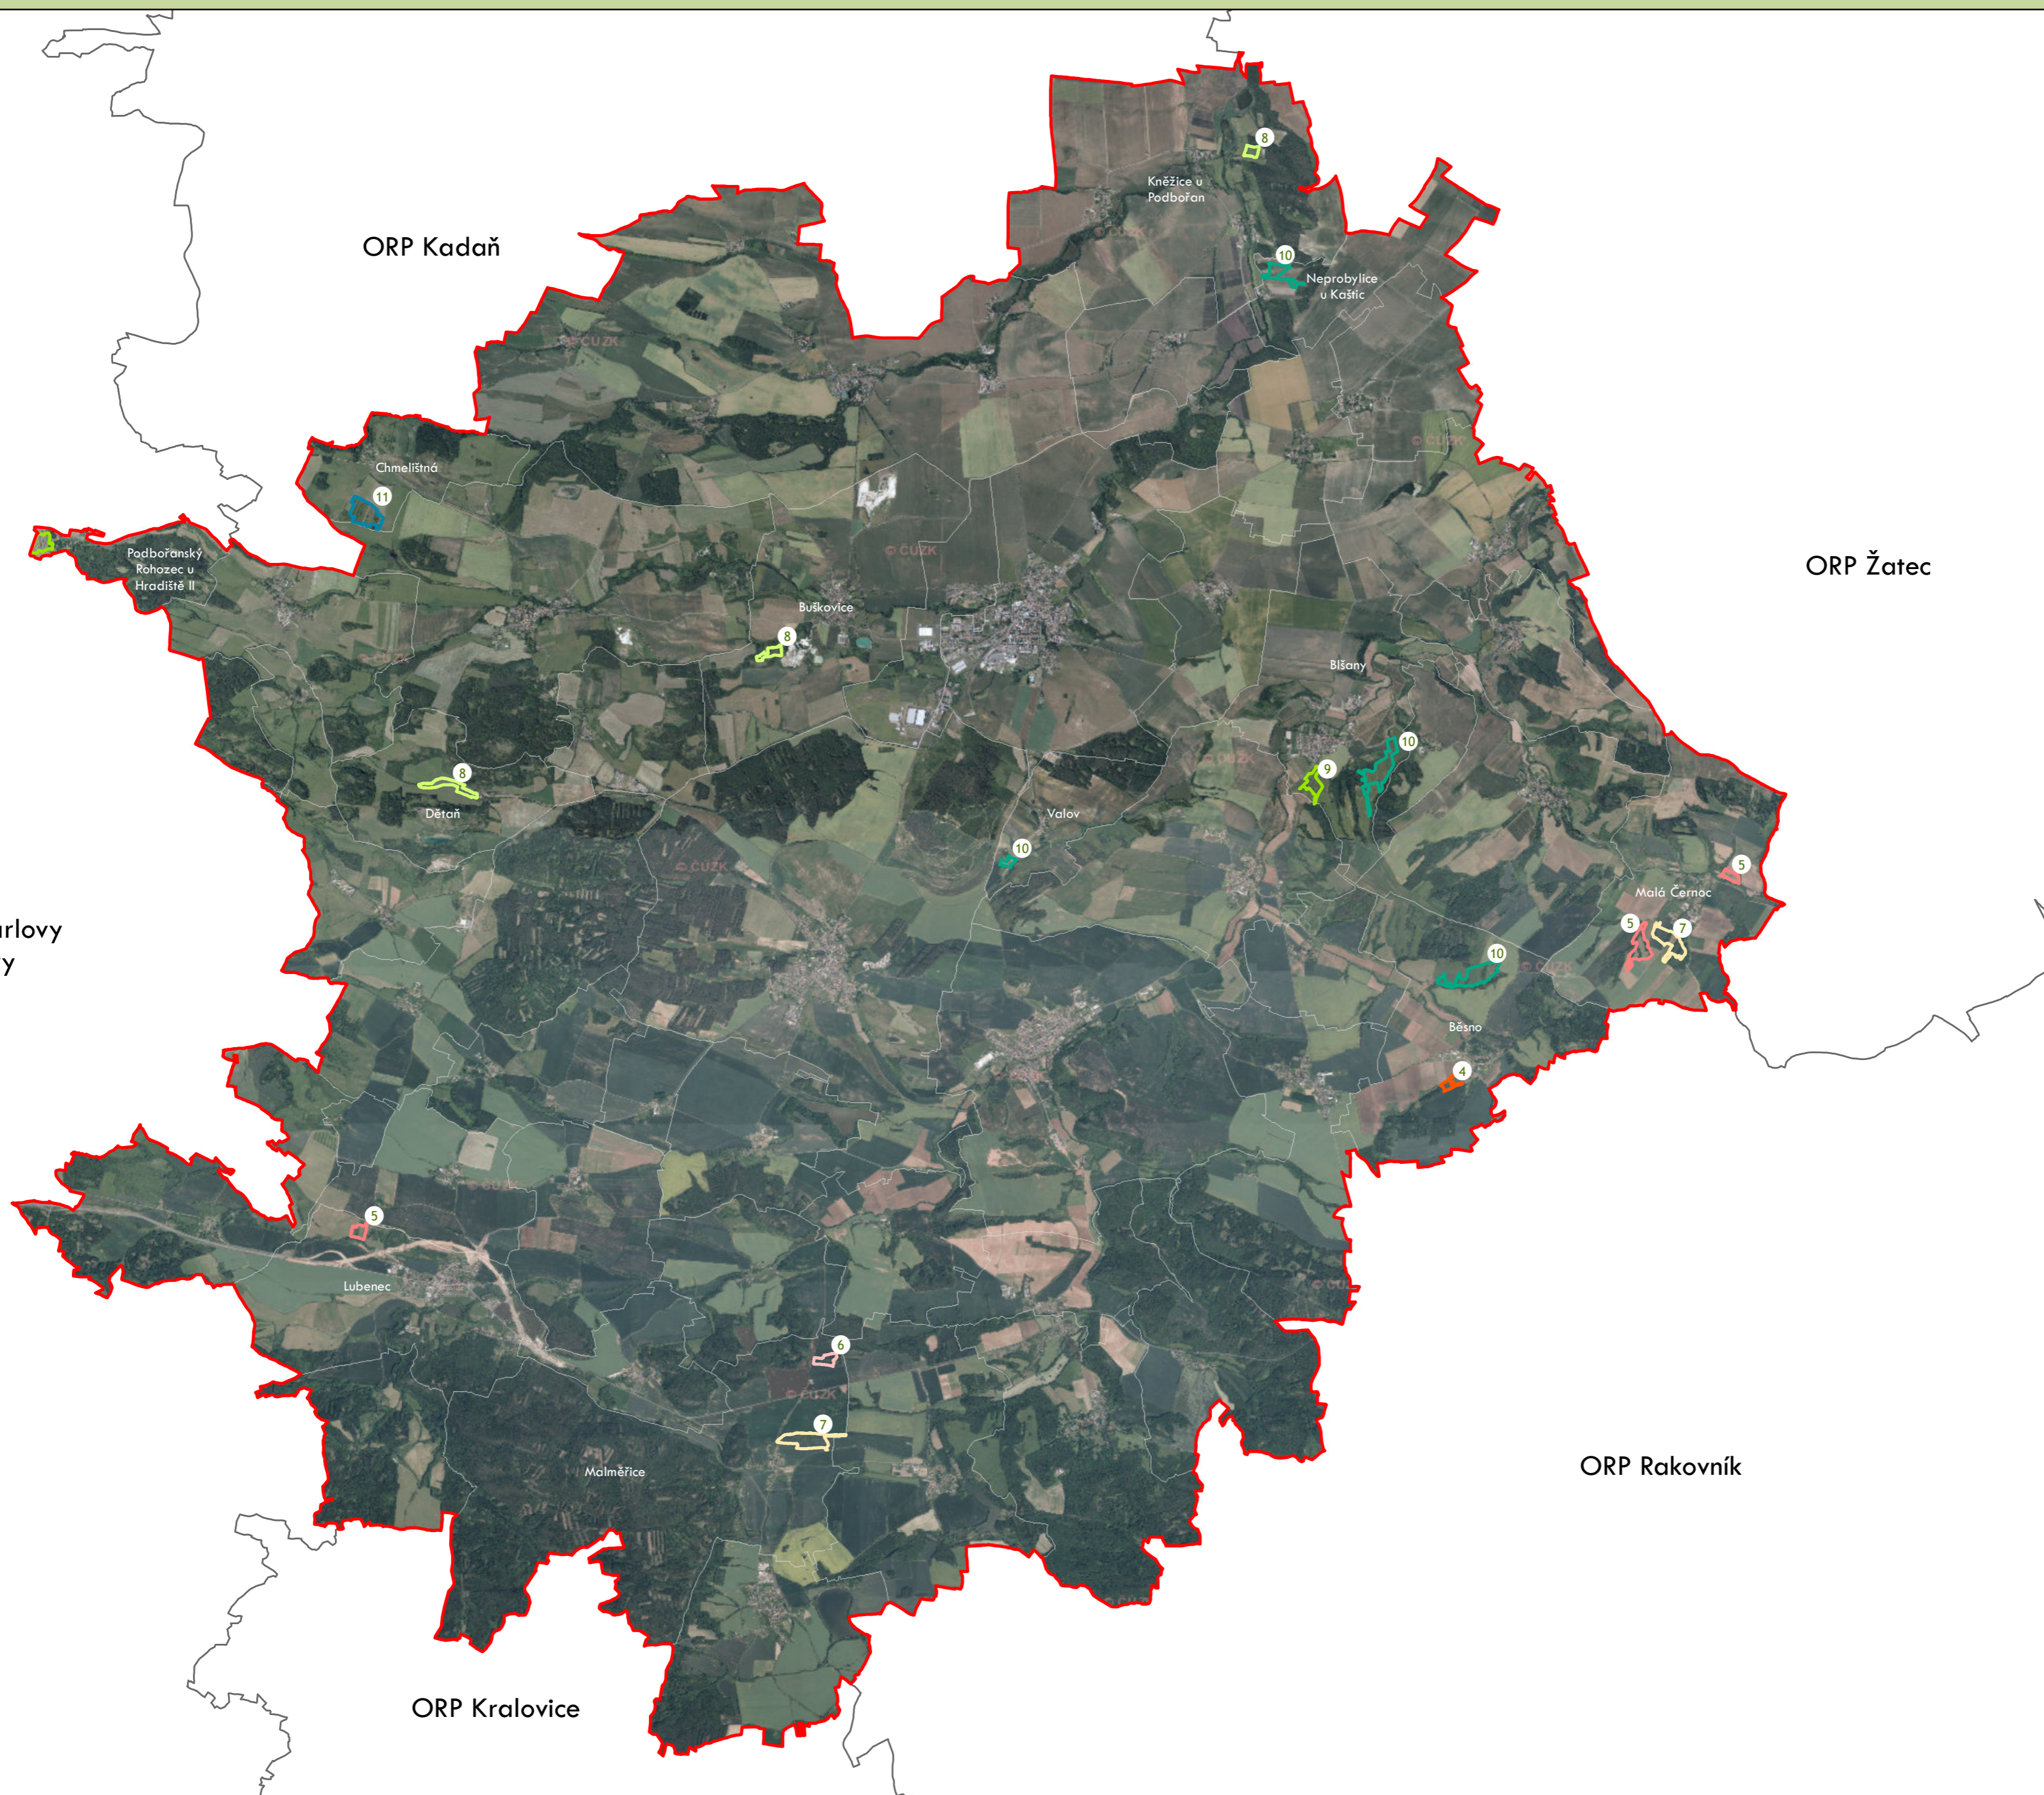

Přehled kat. území v ORP

ORP: Roudnice nad Labem

ORP: Louny / Ústecký kraj

Plužiny

podle stupně dochovanosti

- 3 - výborně dochované
- 4
- 5
- 6
- 7
- 8
- 9
- 10
- 11
- 12
- 13 - 15 - špatně dochované

7 Stupeň dochovanosti

Přehled kat. území v ORP

- s plužinou
- bez plužiny

ORP: Louny

Plužiny

podle stupně dochovanosti

⑦ Stupeň dochovanosti

Přehled kat. území v ORP

ORP: Podbořany

0 5 10 km

ORP Rakovník

ORP Podbořany

ORP Louny

ORP Most

ORP Chomutov

ORP Kadaň

Plužiny
podle stupně dochovanosti