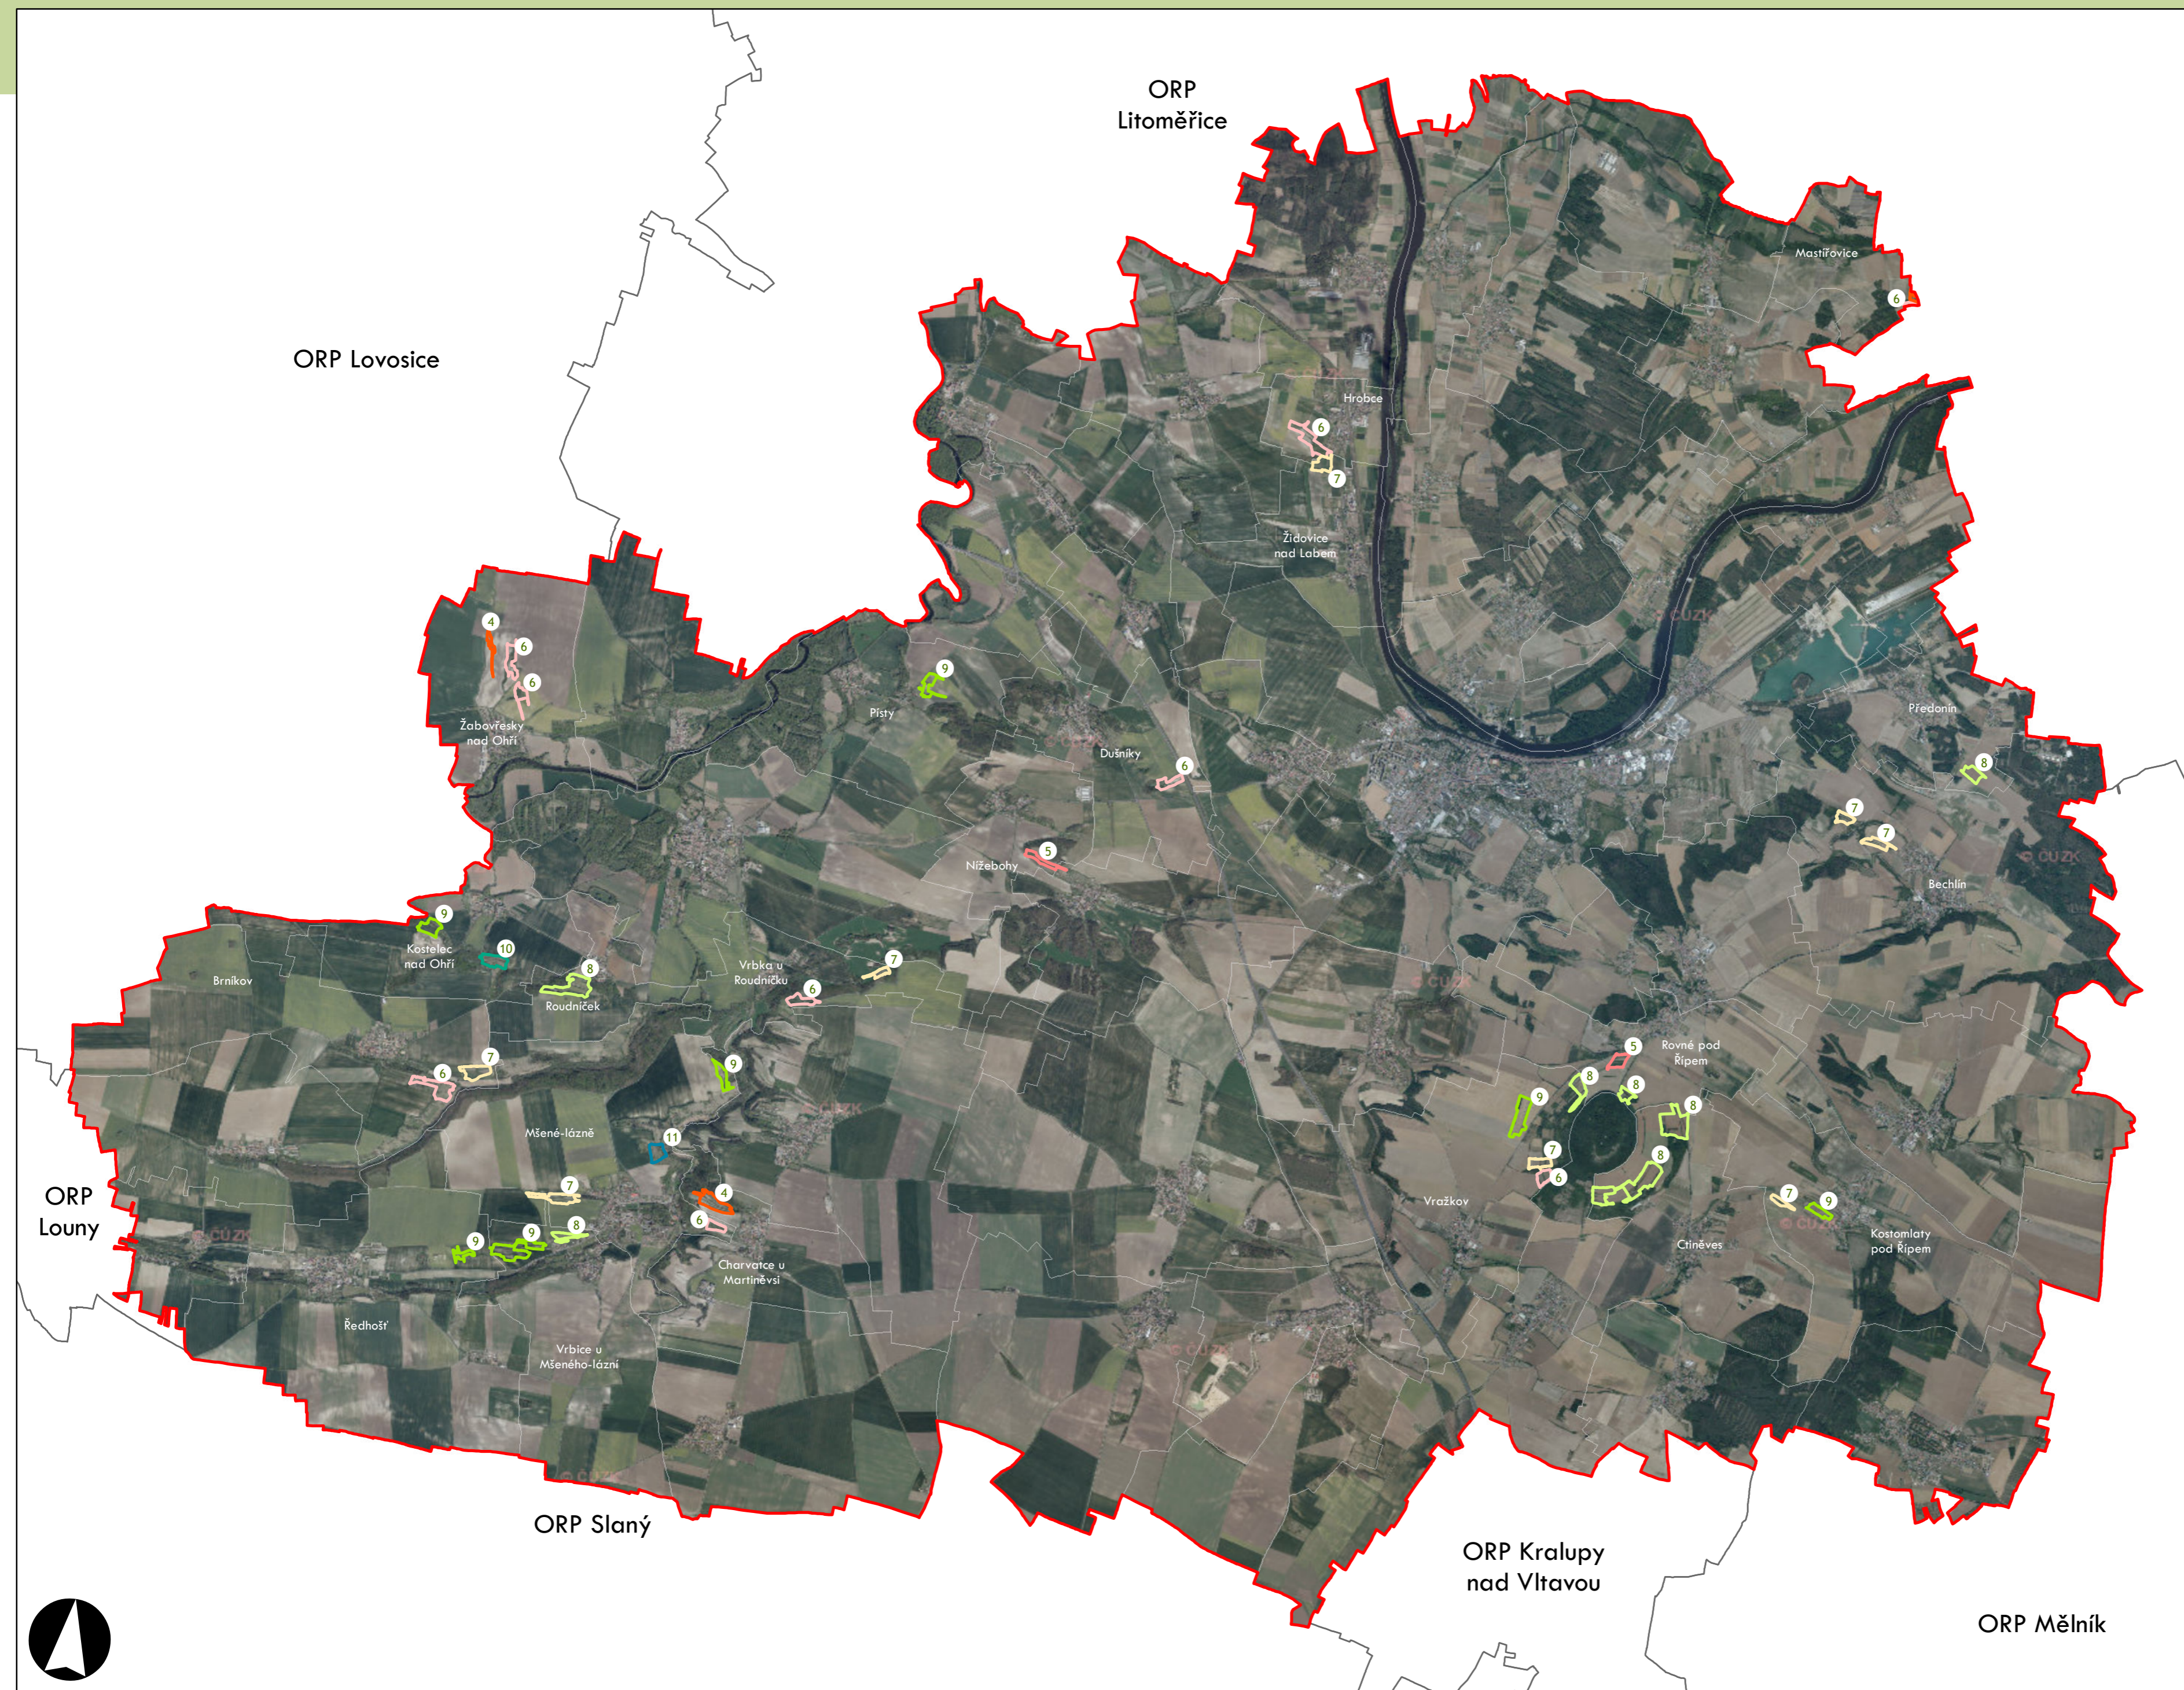

3 - výborně dochované
4
5
6
7
8
9
10
11
12
13 - 15 - špatně dochované

⑦ Stupeň dochovanosti

Přehled kat. území v ORP

- s plužinou
- bez plužiny

ORP: Lovosice

Plužiny

podle stupně dochovanosti

⑦ Stupeň dochovanosti

Přehled kat. území v ORP

ORP: Roudnice nad Labem

ORP: Louny / Ústecký kraj

Plužiny

podle stupně dochovanosti

- 3 - výborně dochované
- 4
- 5
- 6
- 7
- 8
- 9
- 10
- 11
- 12
- 13 - 15 - špatně dochované

7 Stupeň dochovanosti

0 5 10 km

ORP Rakovník

ORP Podbořany

ORP Louny

ORP Most

ORP Chomutov

ORP Kadaň

Plužiny
podle stupně dochovanosti