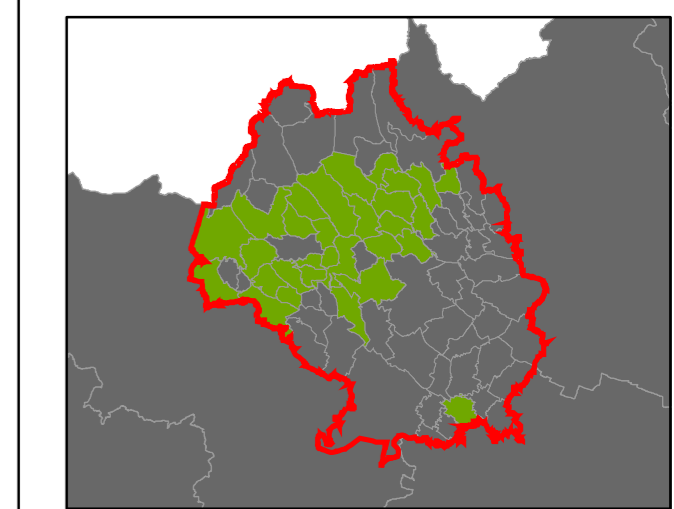

Plužiny

podle stupně dochovanosti

- 3 - výborně dochované
- 4
- 5
- 6
- 7
- 8
- 9
- 10
- 11
- 12
- 13 - 15 - špatně dochované
- 7 Stupeň dochovanosti

Přehled kat. území v ORP

- s plužinou
- bez plužiny

ORP: Rumburk

ORP Děčín

ORP Varnsdorf

Plužiny

podle stupně dochovanosti

3 - výborně dochované
4
5
6
7
8
9
10
11
12
13 - 15 - špatně dochované

⑦ Stupeň dochovanosti

Přehled kat. území v ORP

■ s plužinou
■ bez plužiny

ORP: Varnsdorf

Plužiny podle stupně dochovanosti

3	výborně dochované
4	
5	
6	
7	
8	
9	
10	
11	
12	
13 - 15	špatně dochované

⑦ Stupeň dochovanosti

Přehled kat. území v ORP

- s plužinou
- bez plužiny

ORP: Chomutov

Plužiny
podle stupně dochovanosti

- 3 - výborně dochované
- 4
- 5
- 6
- 7
- 8
- 9
- 10
- 11
- 12
- 13 - 15 - špatně dochované

7 Stupeň dochovanosti

Přehled kat. území v ORP

- s plužinou
- bez plužiny

ORP: Kadaň