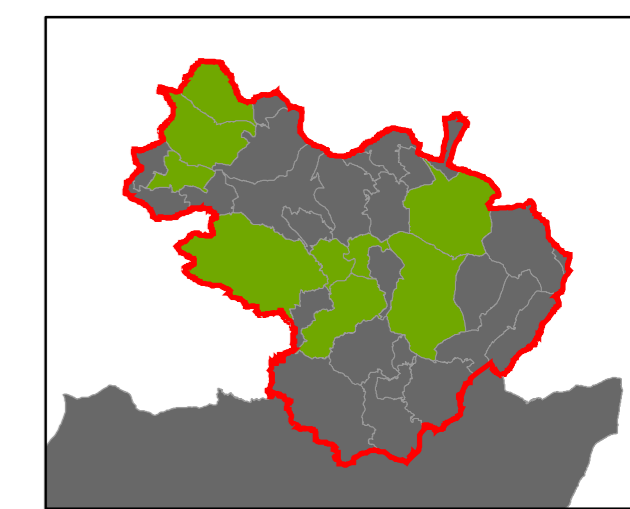

Plužiny
podle stupně dochovanosti

- 3 - výborně dochované
- 4
- 5
- 6
- 7
- 8
- 9
- 10
- 11
- 12
- 13 - 15 - špatně dochované

⑦ Stupeň dochovanosti

Přehled kat. území v ORP

- s plužinou
- bez plužiny

ORP: Děčín

Plužiny

podle stupně dochovanosti

- 3 - výborně dochované
- 4
- 5
- 6
- 7
- 8
- 9
- 10
- 11
- 12
- 13 - 15 - špatně dochované
- 7 Stupeň dochovanosti

Přehled kat. území v ORP

- s plužinou
- bez plužiny

ORP: Rumburk

ORP Děčín

ORP Varnsdorf

Plužiny

podle stupně dochovanosti

3 - výborně dochované
4
5
6
7
8
9
10
11
12
13 - 15 - špatně dochované

⑦ Stupeň dochovanosti

Přehled kat. území v ORP

■ s plužinou
■ bez plužiny

ORP: Varnsdorf

Plužiny podle stupně dochovanosti

3	výborně dochované
4	
5	
6	
7	
8	
9	
10	
11	
12	
13 - 15	špatně dochované

⑦ Stupeň dochovanosti

Přehled kat. území v ORP

- s plužinou
- bez plužiny

ORP: Chomutov