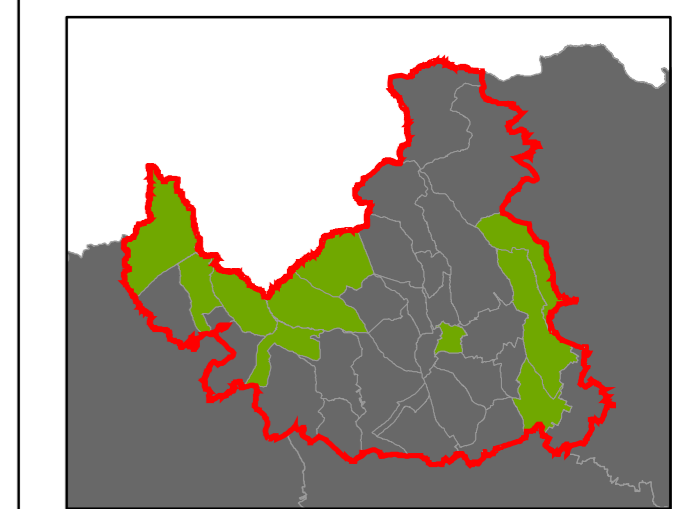

Plužiny

podle stupně dochovanosti

- 3 - výborně dochované
- 4
- 5
- 6
- 7
- 8
- 9
- 10
- 11
- 12
- 13 - 15 - špatně dochované
- 7 Stupeň dochovanosti

Přehled kat. území v ORP

- s plužinou
- bez plužiny

ORP: Rumburk

Plužiny

podle stupně dochovanosti

- 3 - výborně dochované
- 4
- 5
- 6
- 7
- 8
- 9
- 10
- 11
- 12
- 13 - 15 - špatně dochované

7 Stupeň dochovanosti

Přehled kat. území v ORP

- s plužinou
- bez plužiny

ORP: Žatec

0 5 10 km

ORP Rakovník

ORP Podbořany

ORP Louny

ORP Most

ORP Chomutov

ORP Kadaň

Plužiny
podle stupně dochovanosti

- 3 - výborně dochované
- 4
- 5
- 6
- 7
- 8
- 9
- 10
- 11
- 12
- 13 - 15 - špatně dochované

7 Stupeň dochovanosti

Přehled kat. území v ORP

- s plužinou
- bez plužiny

ORP: Litvínov

0 5 km

ORP Litvínov

ORP Bílina