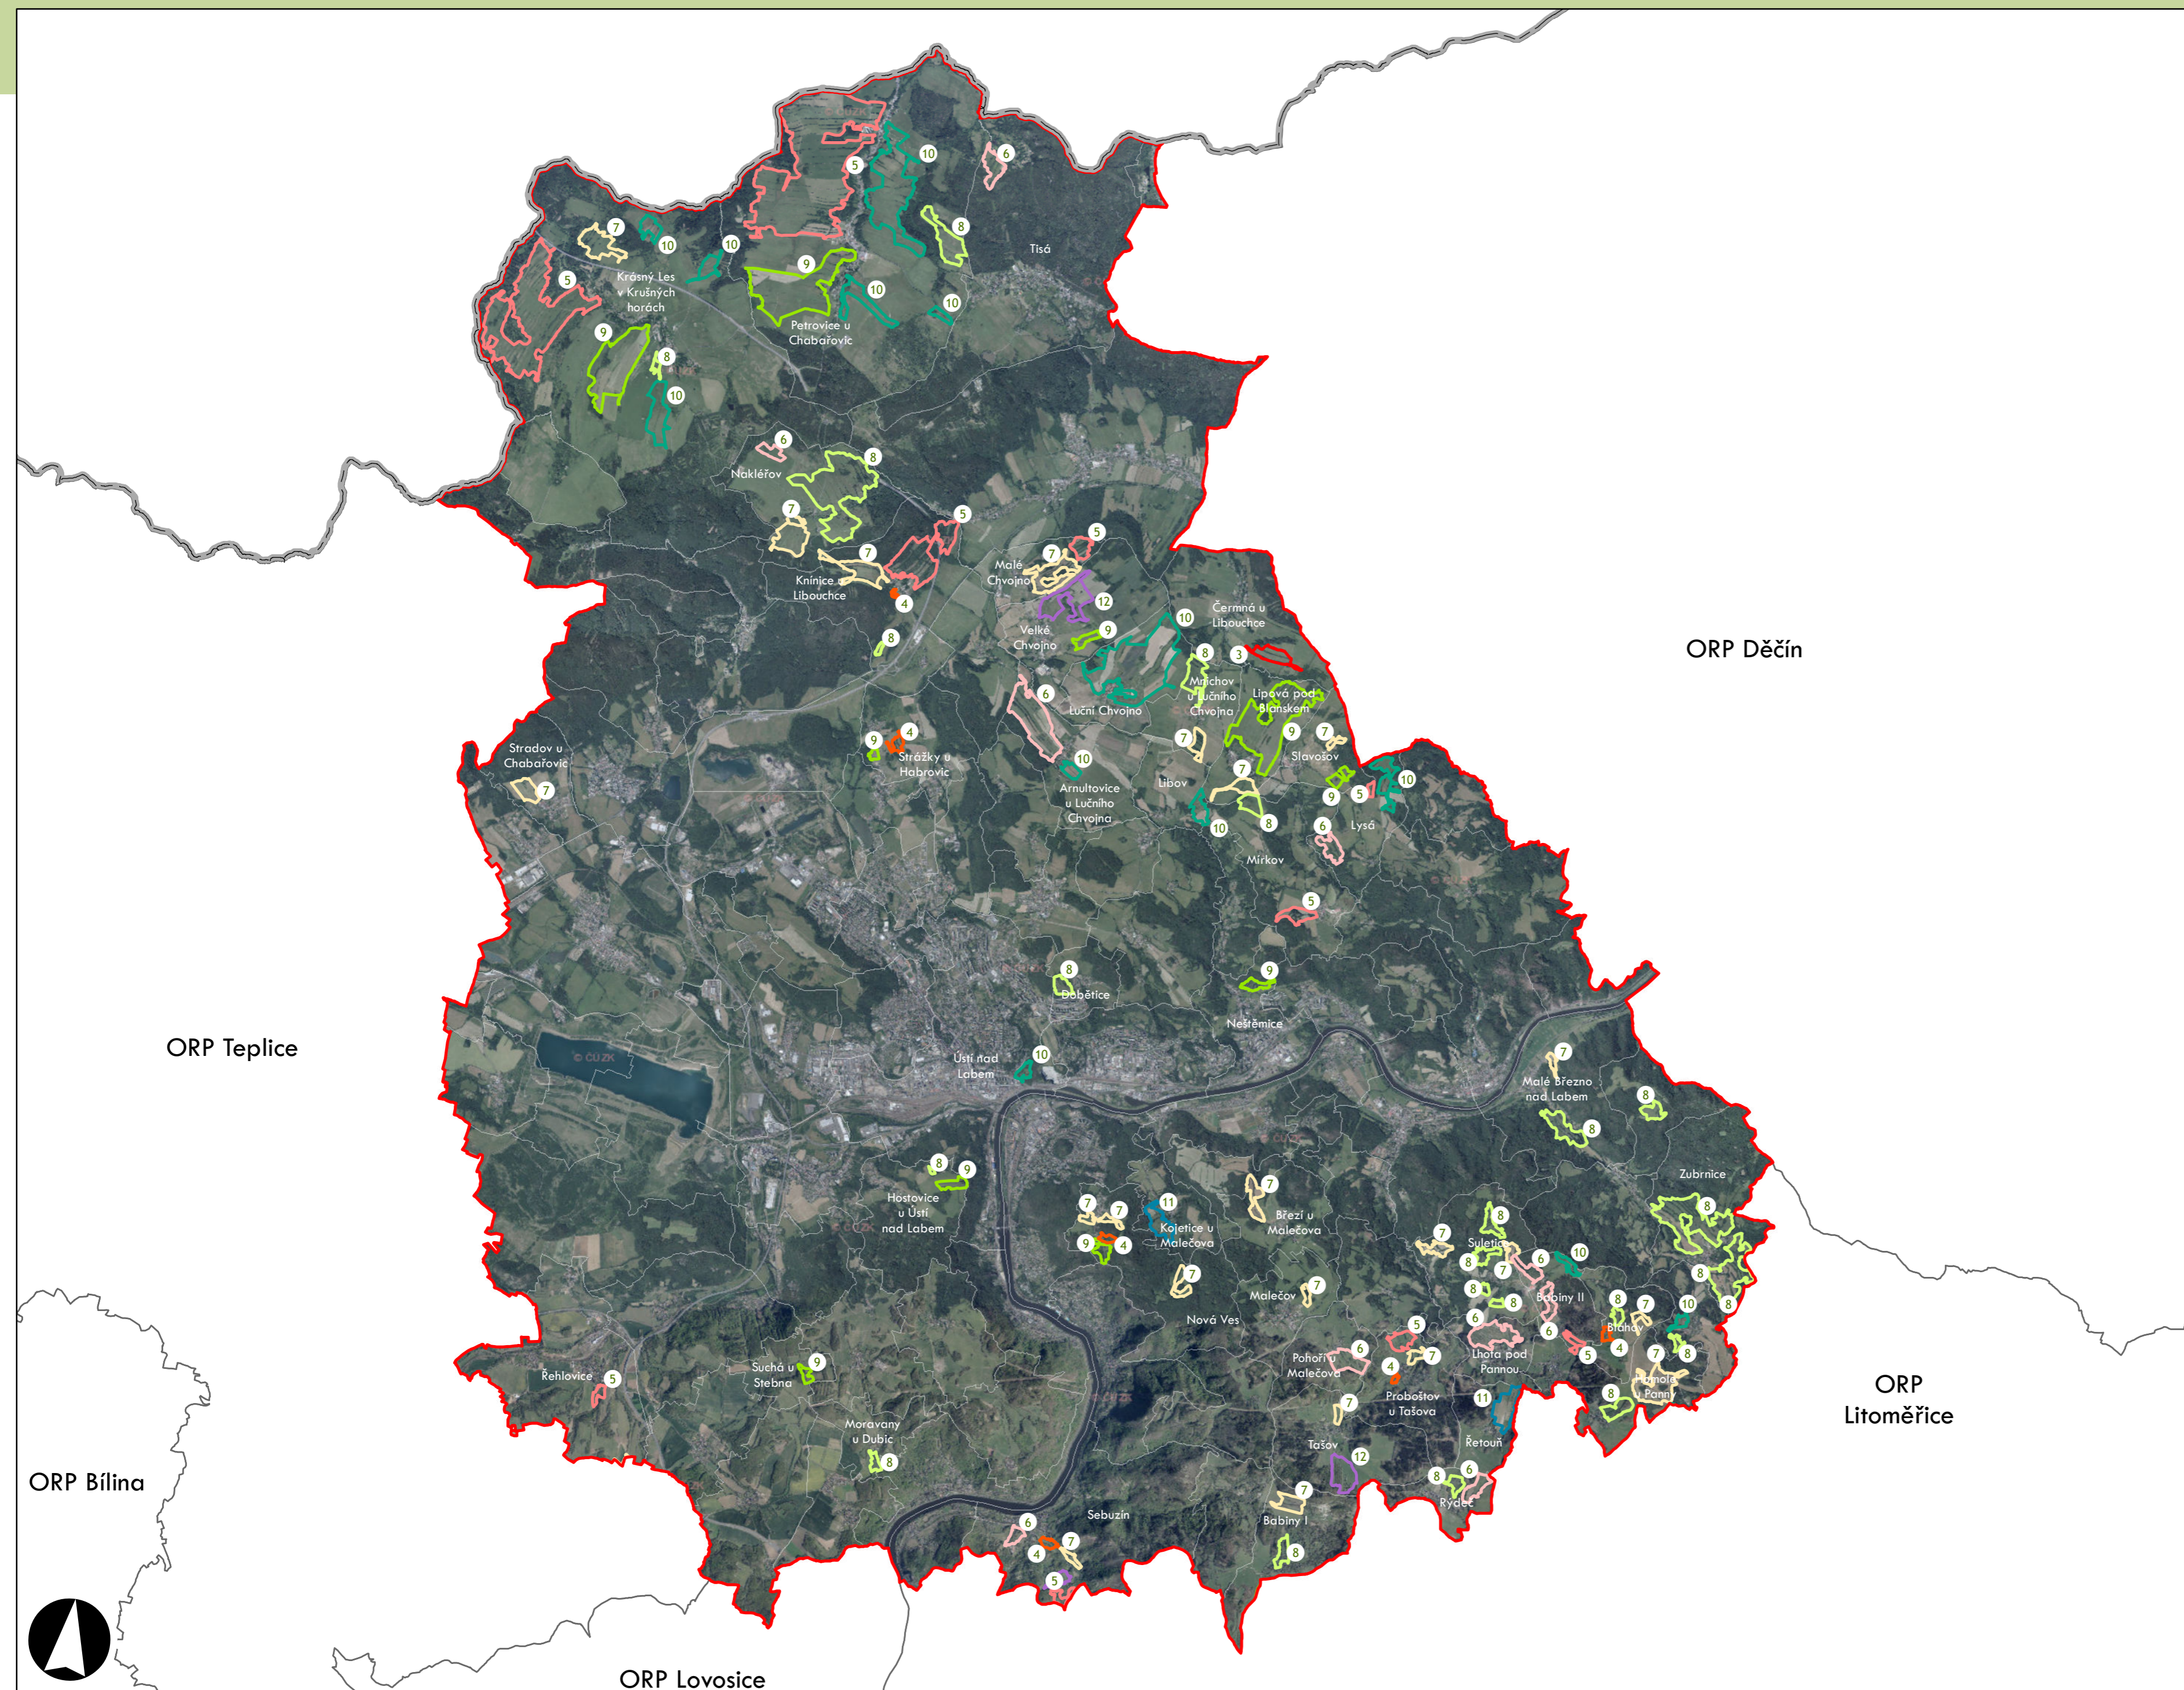

0 5 10 km

ORP Rakovník

ORP Podbořany

ORP Louny

ORP Most

ORP Chomutov

ORP Kadaň

Plužiny
podle stupně dochovanosti

podle stupně dochovanosti

- 3 - výborně dochované
- 4
- 5
- 6
- 7
- 8
- 9
- 10
- 11
- 12
- 13 - 15 - špatně dochované

7 Stupeň dochovanosti

Přehled kat. území v ORP

- s plužinou
- bez plužiny

ORP: Bílina

Plužiny
podle stupně dochovanosti

- 3 - výborně dochované
- 4
- 5
- 6
- 7
- 8
- 9
- 10
- 11
- 12
- 13 - 15 - špatně dochované

7 Stupeň dochovanosti

Přehled kat. území v ORP

- s plužinou
- bez plužiny

ORP: Teplice

Plužiny
podle stupně dochovanosti

- 3 - výborně dochované
- 4
- 5
- 6
- 7
- 8
- 9
- 10
- 11
- 12
- 13 - 15 - špatně dochované

7 Stupeň dochovanosti

Přehled kat. území v ORP

- s plužinou
- bez plužiny

ORP: Ústí nad Labem