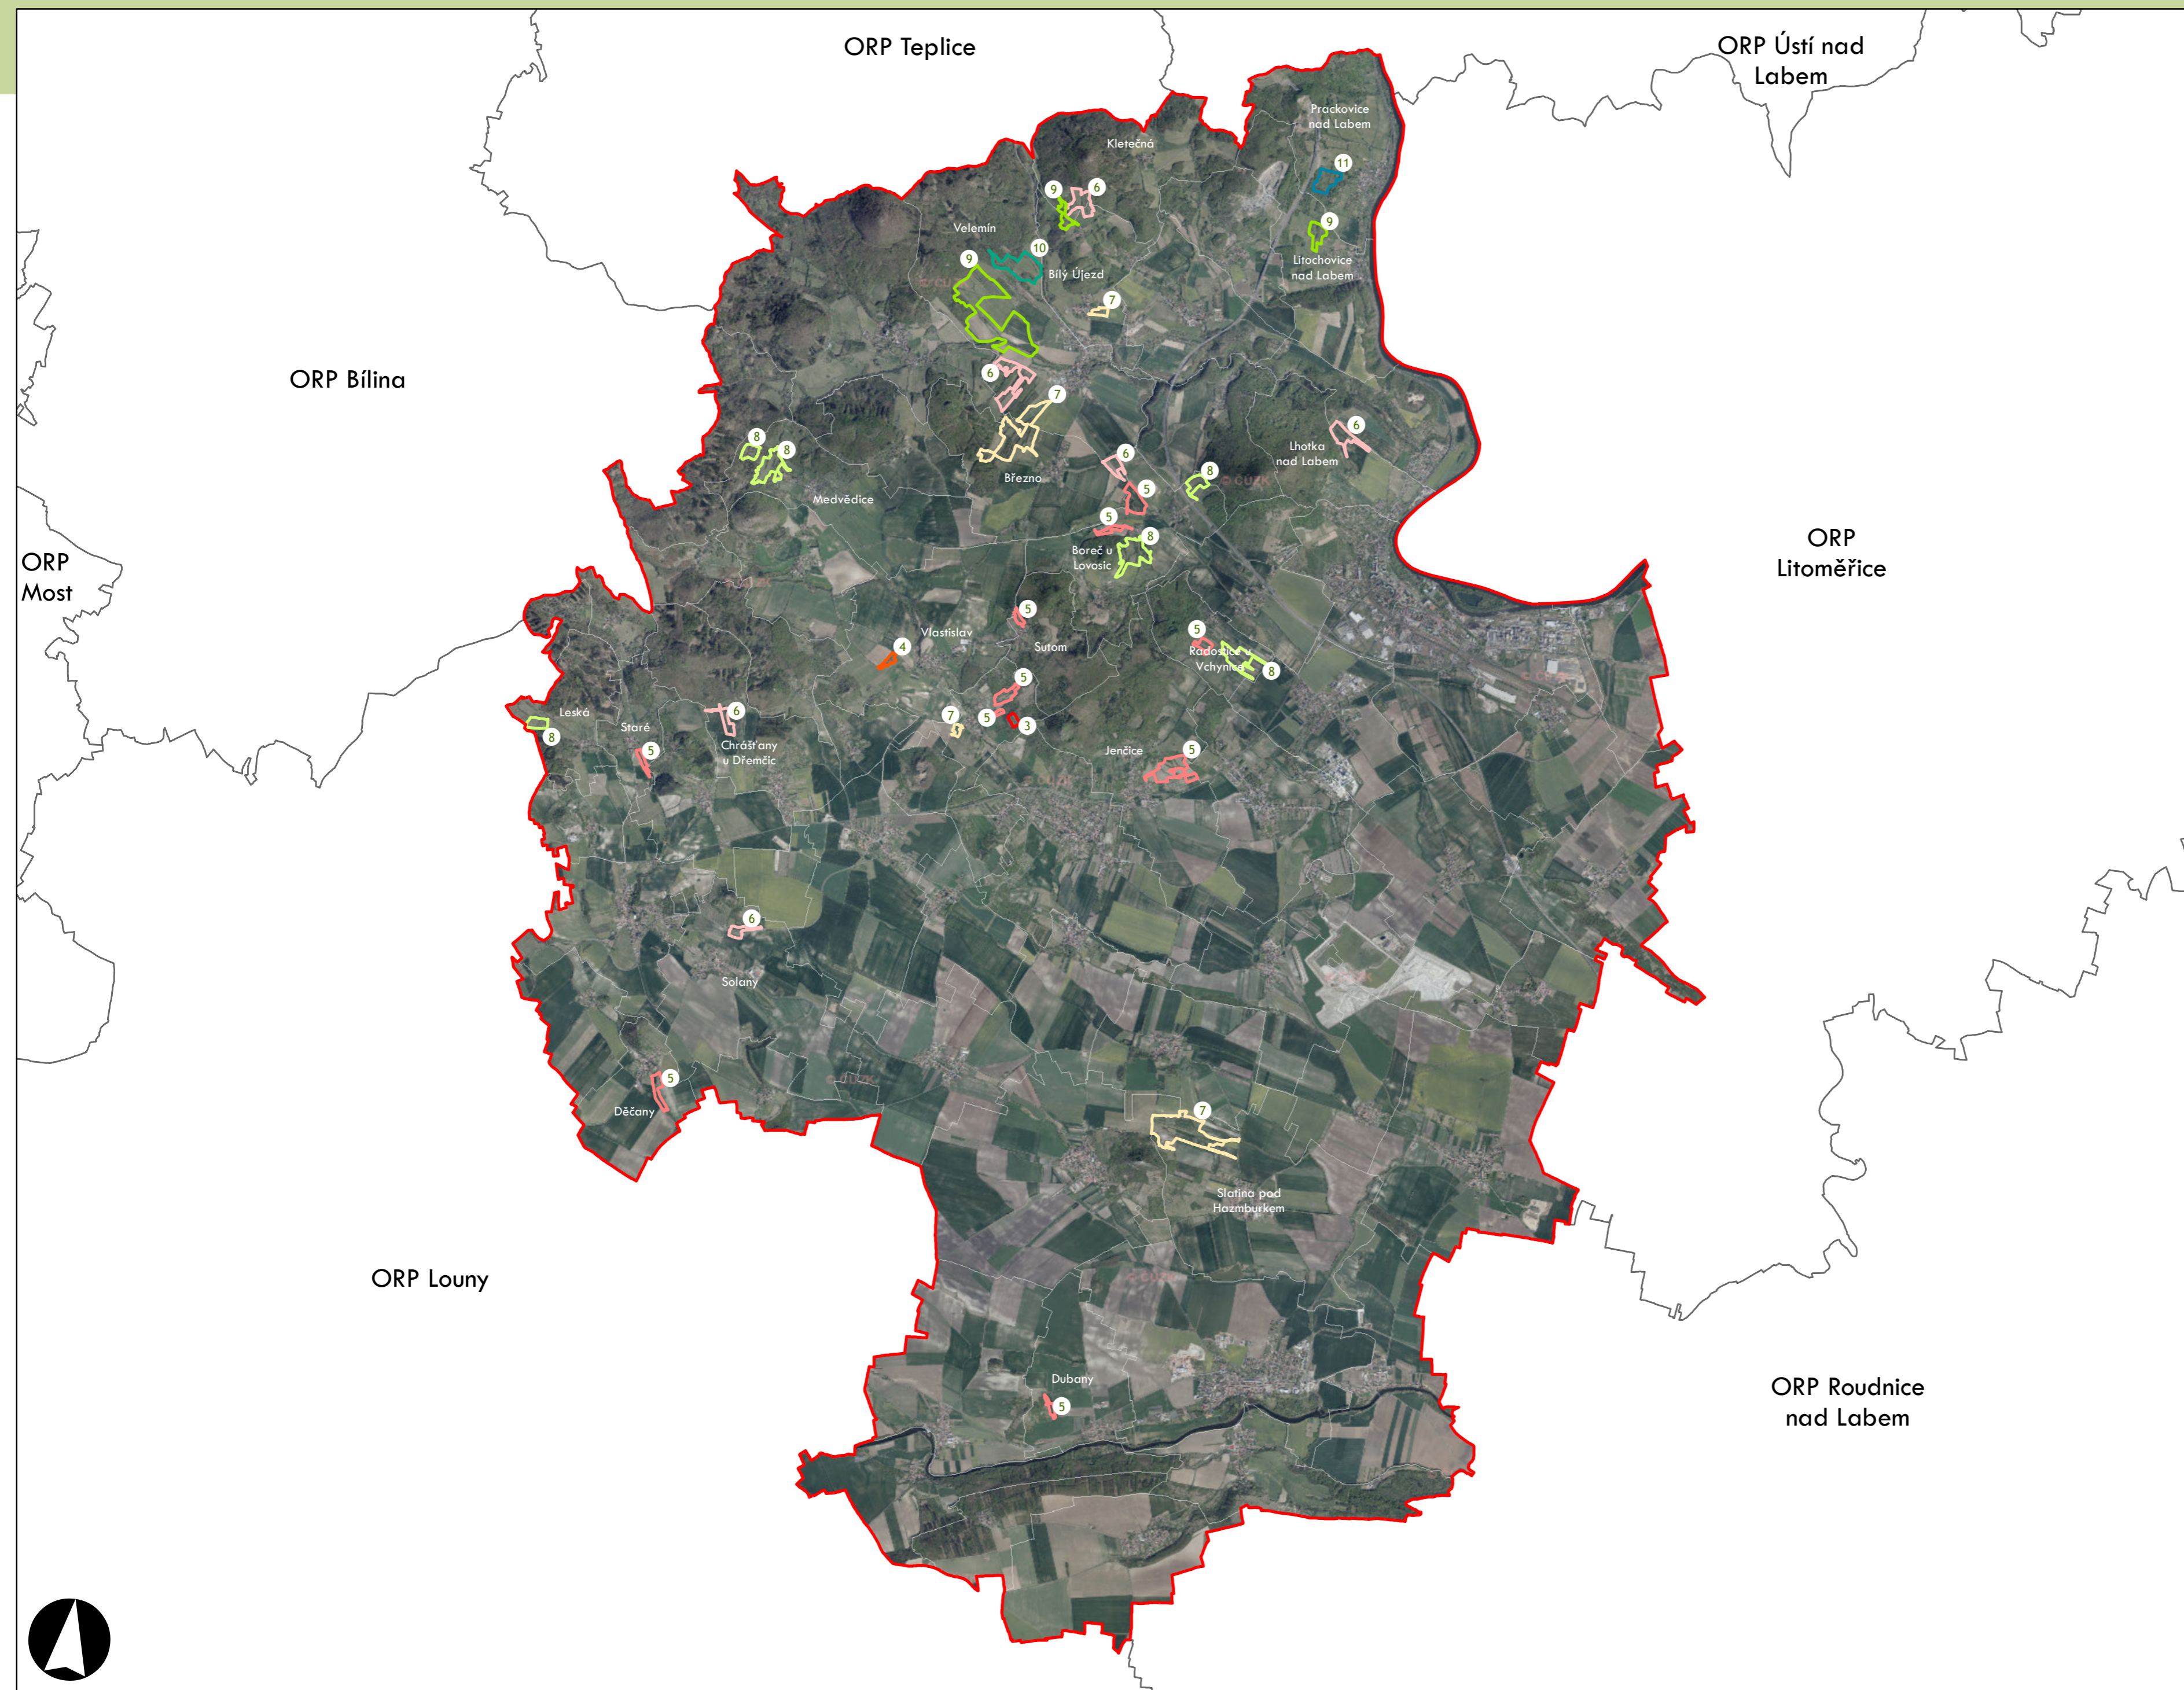

ORP: Varnsdorf

Plužiny podle stupně dochovanosti

3	výborně dochované
4	
5	
6	
7	
8	
9	
10	
11	
12	
13 - 15	špatně dochované

⑦ Stupeň dochovanosti

Přehled kat. území v ORP

- s plužinou
- bez plužiny

ORP: Chomutov

Plužiny
podle stupně dochovanosti

- 3 - výborně dochované
- 4
- 5
- 6
- 7
- 8
- 9
- 10
- 11
- 12
- 13 - 15 - špatně dochované

7 Stupeň dochovanosti

Přehled kat. území v ORP

- s plužinou
- bez plužiny

ORP: Kadaň

Plužiny podle stupně dochovanosti

3	výborně dochované
4	
5	
6	
7	
8	
9	
10	
11	
12	
13 - 15	špatně dochované

⑦ Stupeň dochovanosti

Přehled kat. území v ORP

- s plužinou
- bez plužiny

ORP: Litoměřice

Plužiny podle stupně dochovanosti

0 5 10 km

ORP Rakovník

ORP Podbořany

ORP Louny

ORP Most

ORP Chomutov

ORP Kadaň

Plužiny
podle stupně dochovanosti