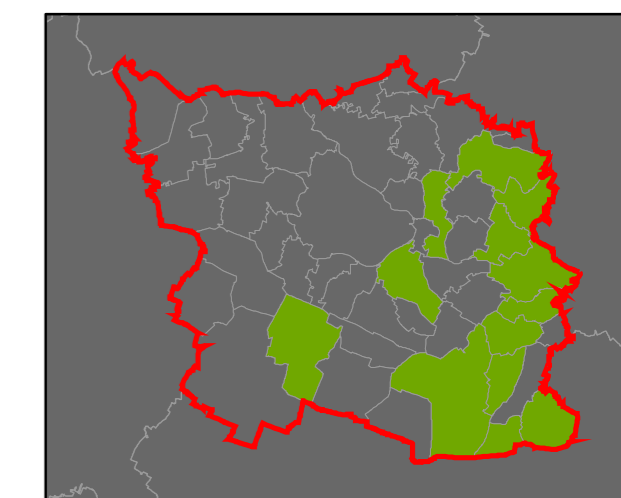

0 5 10 km

ORP Rakovník

ORP Podbořany

ORP Louny

ORP Most

ORP Chomutov

ORP Kadaň

Plužiny
podle stupně dochovanosti

- 3 - výborně dochované
- 4
- 5
- 6
- 7
- 8
- 9
- 10
- 11
- 12
- 13 - 15 - špatně dochované

7 Stupeň dochovanosti

Přehled kat. území v ORP

- s plužinou
- bez plužiny

ORP: Litvínov

0 5 km

ORP Litvínov

ORP Bílina

ORP Chomutov

ORP Žatec

ORP Louny

Plužiny

podle stupně dochovanosti

Přehled kat. území v ORP

ORP: Most

Plužiny

podle stupně dochovanosti

- 3 - výborně dochované
- 4
- 5
- 6
- 7
- 8
- 9
- 10
- 11
- 12
- 13 - 15 - špatně dochované

7 Stupeň dochovanosti

Přehled kat. území v ORP

- s plužinou
- bez plužiny

ORP: Bílina

Plužiny
podle stupně dochovanosti