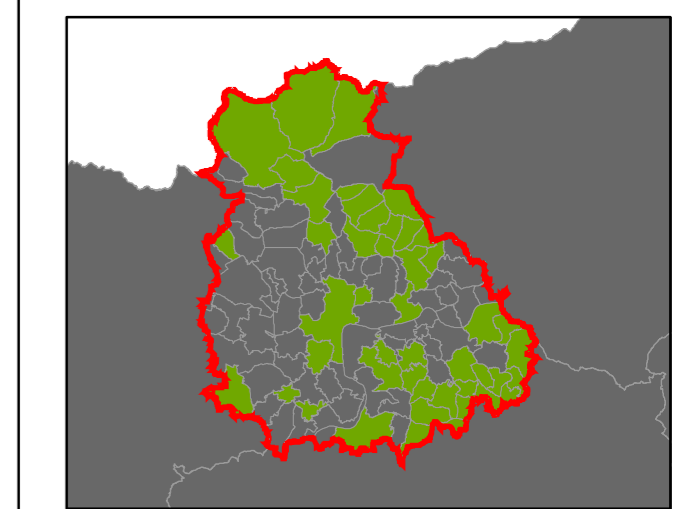

Plužiny

podle stupně dochovanosti

- 3 - výborně dochované
- 4
- 5
- 6
- 7
- 8
- 9
- 10
- 11
- 12
- 13 - 15 - špatně dochované
- 7 Stupeň dochovanosti

Přehled kat. území v ORP

- s plužinou
- bez plužiny

ORP: Rumburk

podle stupně dochovanosti

- 3 - výborně dochované
- 4
- 5
- 6
- 7
- 8
- 9
- 10
- 11
- 12
- 13 - 15 - špatně dochované

7 Stupeň dochovanosti

Přehled kat. území v ORP

- s plužinou
- bez plužiny

ORP: Bílina

Plužiny
podle stupně dochovanosti

- 3 - výborně dochované
- 4
- 5
- 6
- 7
- 8
- 9
- 10
- 11
- 12
- 13 - 15 - špatně dochované

7 Stupeň dochovanosti

Přehled kat. území v ORP

- s plužinou
- bez plužiny

ORP: Teplice

Plužiny
podle stupně dochovanosti

- 3 - výborně dochované
- 4
- 5
- 6
- 7
- 8
- 9
- 10
- 11
- 12
- 13 - 15 - špatně dochované

7 Stupeň dochovanosti

Přehled kat. území v ORP

- s plužinou
- bez plužiny

ORP: Ústí nad Labem