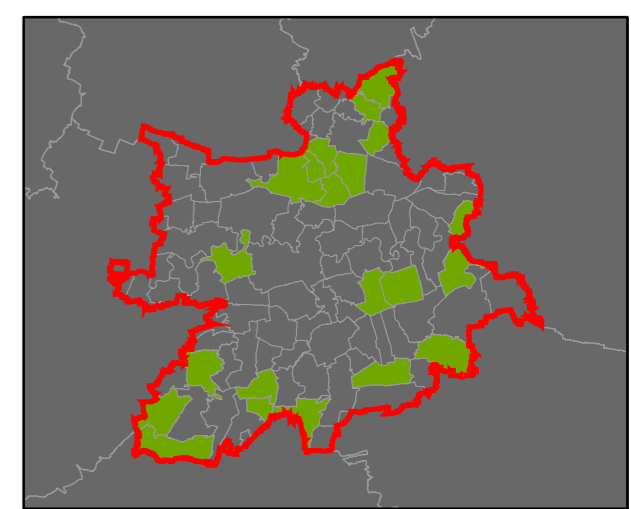

3 - výborně dochované
4
5
6
7
8
9
10
11
12
13 - 15 - špatně dochované

⑦ Stupeň dochovanosti

Přehled kat. území v ORP

- s plužinou
- bez plužiny

ORP: Lovosice

Plužiny

podle stupně dochovanosti

⑦ Stupeň dochovanosti

Přehled kat. území v ORP

ORP: Roudnice nad Labem

ORP: Louny / Ústecký kraj

Plužiny

podle stupně dochovanosti

- 3 - výborně dochované
- 4
- 5
- 6
- 7
- 8
- 9
- 10
- 11
- 12
- 13 - 15 - špatně dochované

7 Stupeň dochovanosti

Přehled kat. území v ORP

- s plužinou
- bez plužiny

ORP: Louny

Plužiny

podle stupně dochovanosti

⑦ Stupeň dochovanosti

Přehled kat. území v ORP

ORP: Podbořany

Plužiny

podle stupně dochovanosti

- 3 - výborně dochované
- 4
- 5
- 6
- 7
- 8
- 9
- 10
- 11
- 12
- 13 - 15 - špatně dochované

7 Stupeň dochovanosti

Přehled kat. území v ORP

- s plužinou
- bez plužiny

ORP: Žatec