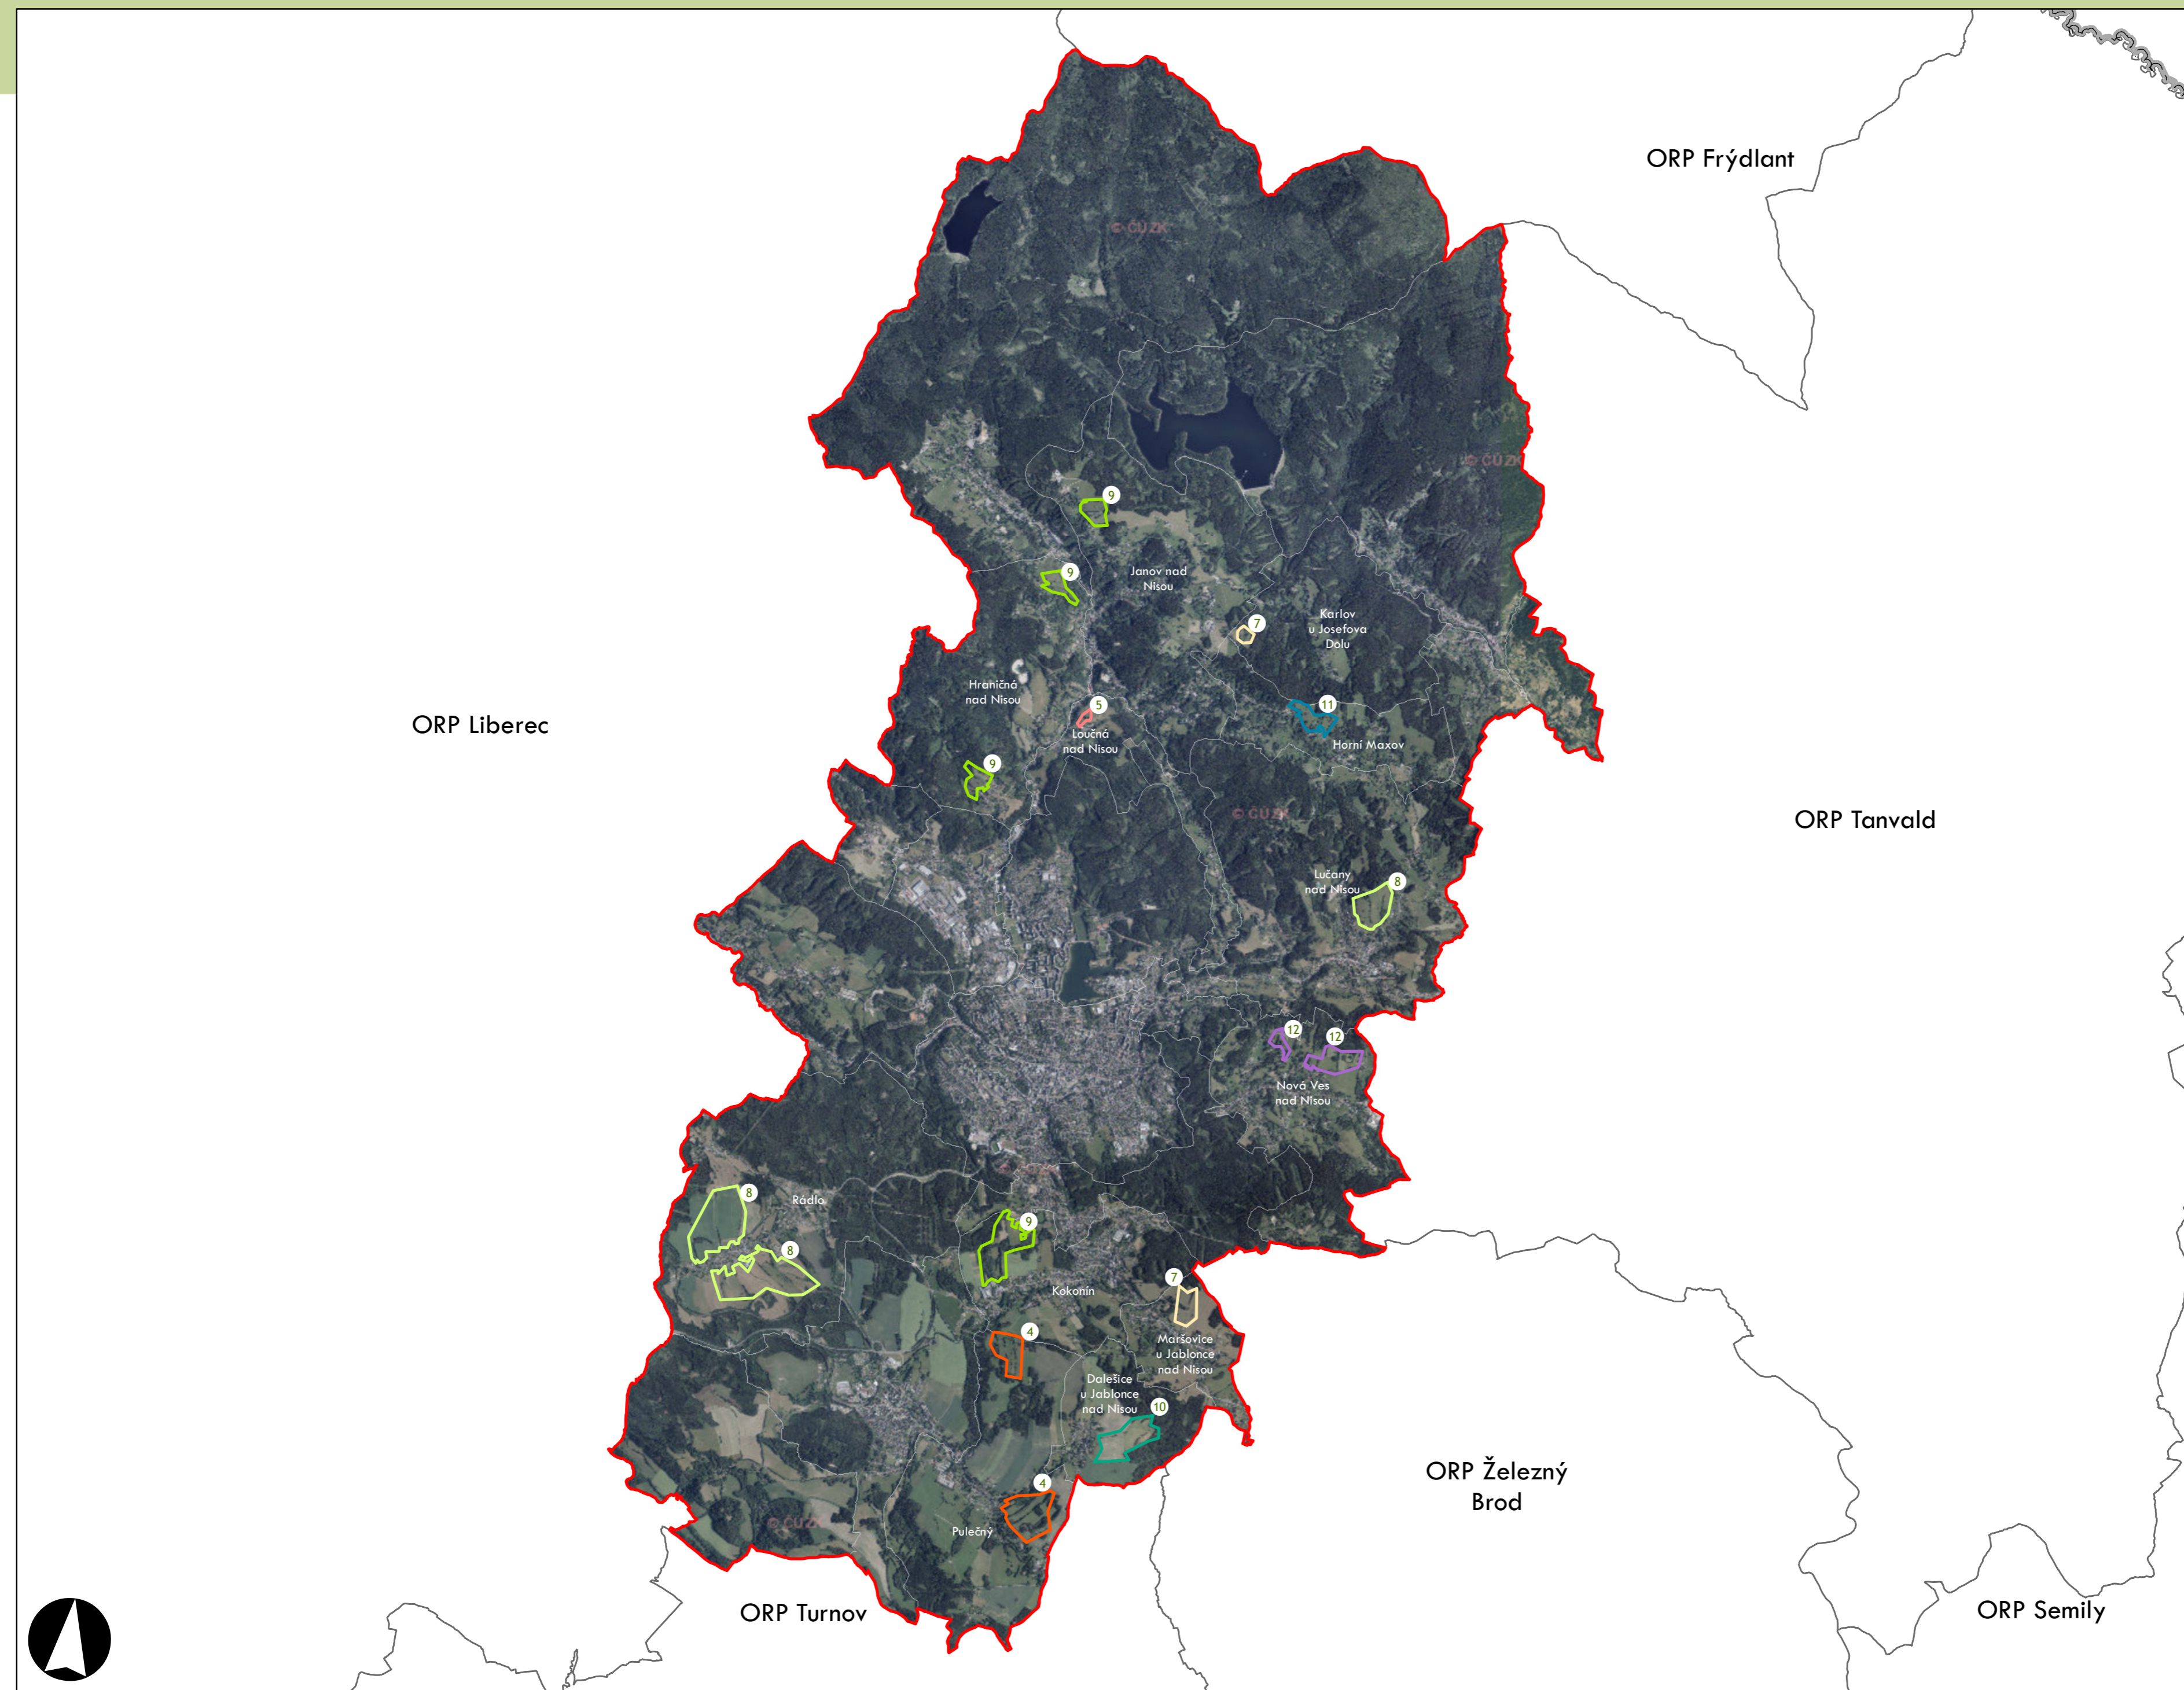

Plužiny

podle stupně dochovanosti

3 - výborně dochované
4
5
6
7
8
9
10
11
12
13 - 15 - špatně dochované

⑦ Stupeň dochovanosti

Přehled kat. území v ORP

■ s plužinou
■ bez plužiny