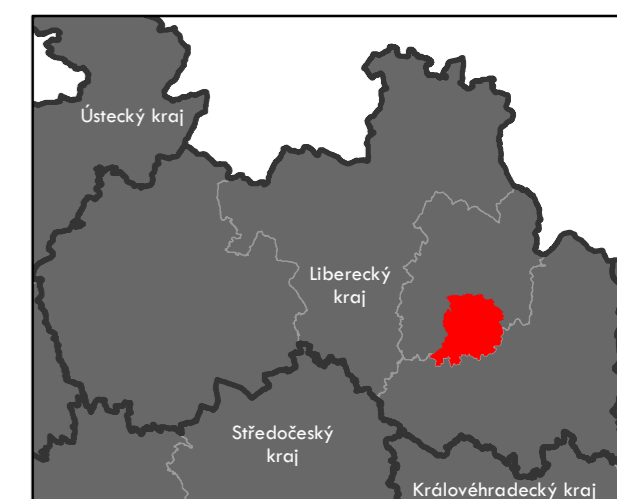

Plužiny

podle stupně dochovanosti

- 3 - výborně dochované
- 4
- 5
- 6
- 7
- 8
- 9
- 10
- 11
- 12
- 13 - 15 - špatně dochované

7 Stupeň dochovanosti

Přehled kat. území v ORP

- s plužinou
- bez plužiny

ORP: Železný Brod

Plužiny podle stupně dochovanosti

Přehled kat. území v ORP

ORP: Frýdlant

ORP Liberec

ORP Jablonec nad Nisou

ORP Tanvald

0 5 10 km

Plužiny