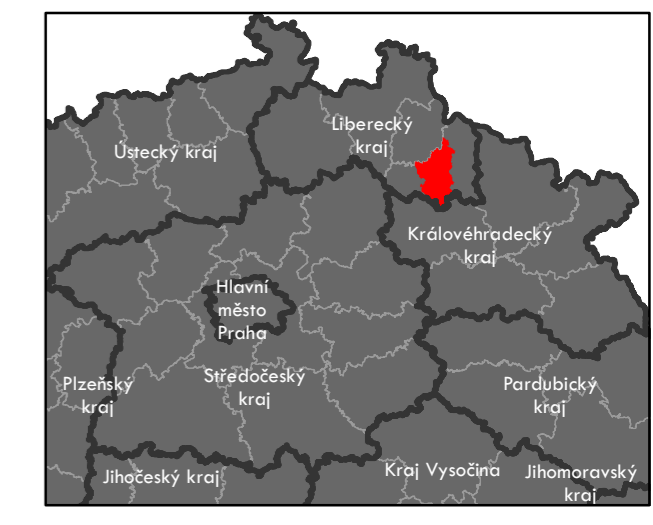

⑦ Stupeň dochovanosti

Přehled kat. území v ORP

- s plužinou
- bez plužiny

ORP: Jilemnice

ORP: Semily / Liberecký kraj

Plužiny
podle stupně dochovanosti

- 3 - výborně dochované
- 4
- 5
- 6
- 7
- 8
- 9
- 10
- 11
- 12
- 13 - 15 - špatně dochované

7 Stupeň dochovanosti

Přehled kat. území v ORP

- s plužinou
- bez plužiny

ORP: Semily

ORP: Turnov

ORP Varnsdorf

ORP Děčín

ORP Liberec

Plužiny podle stupně dochovanosti

Přehled kat. území v ORP

ORP: Frýdlant

ORP Liberec

ORP Jablonec nad Nisou

ORP Tanvald

0 5 10 km

Plužiny