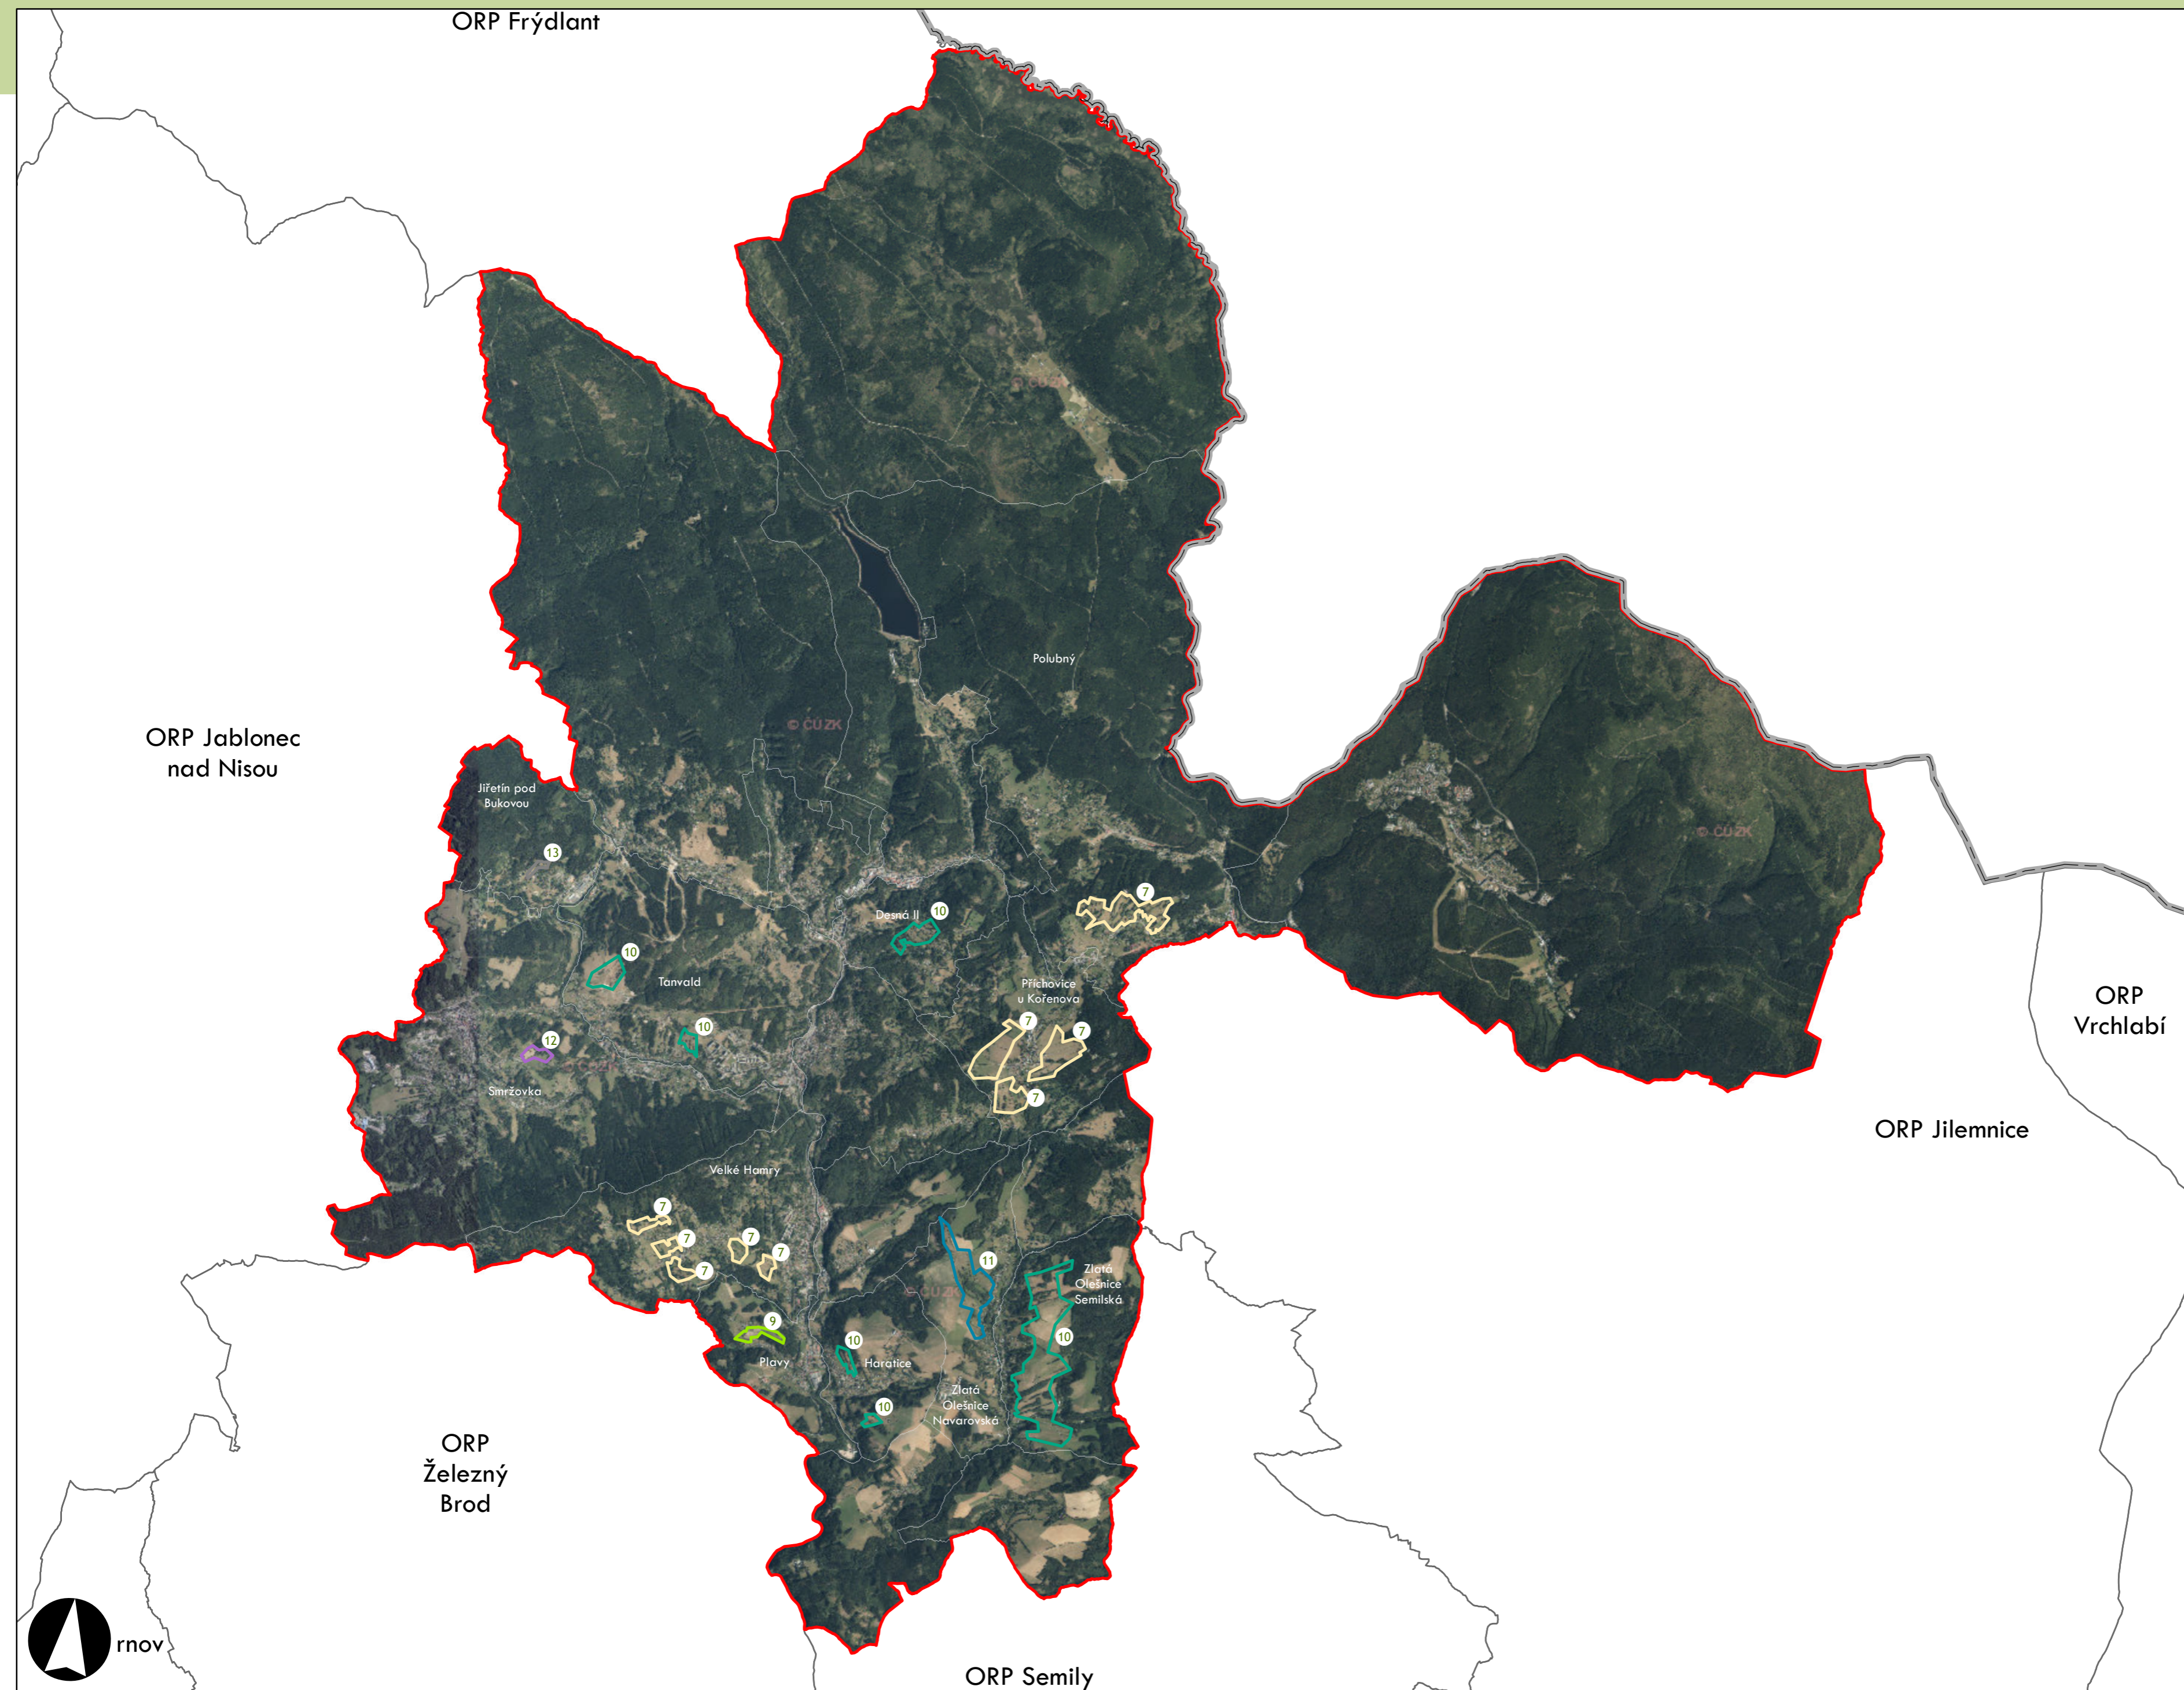

7 Stupeň dochovanosti

Přehled kat. území v ORP

- s plužinou
- bez plužiny

ORP: Semily

ORP: Turnov

ORP Varnsdorf

ORP Děčín

ORP Liberec

⑦ Stupeň dochovanosti

Přehled kat. území v ORP

| |
|---------------|
| ■ s plužinou |
| ■ bez plužiny |

ORP: Jablonec nad Nisou

ORP: Tanvald / Liberecký kraj

Plužiny

podle stupně dochovanosti

| | |
|---------|-------------------|
| 3 | výborně dochované |
| 4 | |
| 5 | |
| 6 | |
| 7 | |
| 8 | |
| 9 | |
| 10 | |
| 11 | |
| 12 | |
| 13 - 15 | špatně dochované |

⑦ Stupeň dochovanosti

Přehled kat. území v ORP

| | |
|---|-------------|
| ■ | s plužinou |
| ■ | bez plužiny |

ORP: Tanvald

ORP Jablonec nad Nisou

ORP Tanvald

ORP Turnov

ORP Semily

Plužiny podle stupně dochovanosti

Přehled kat. území v ORP

ORP: Frýdlant

ORP Liberec

ORP Jablonec nad Nisou

ORP Tanvald

0 5 10 km

Plužiny