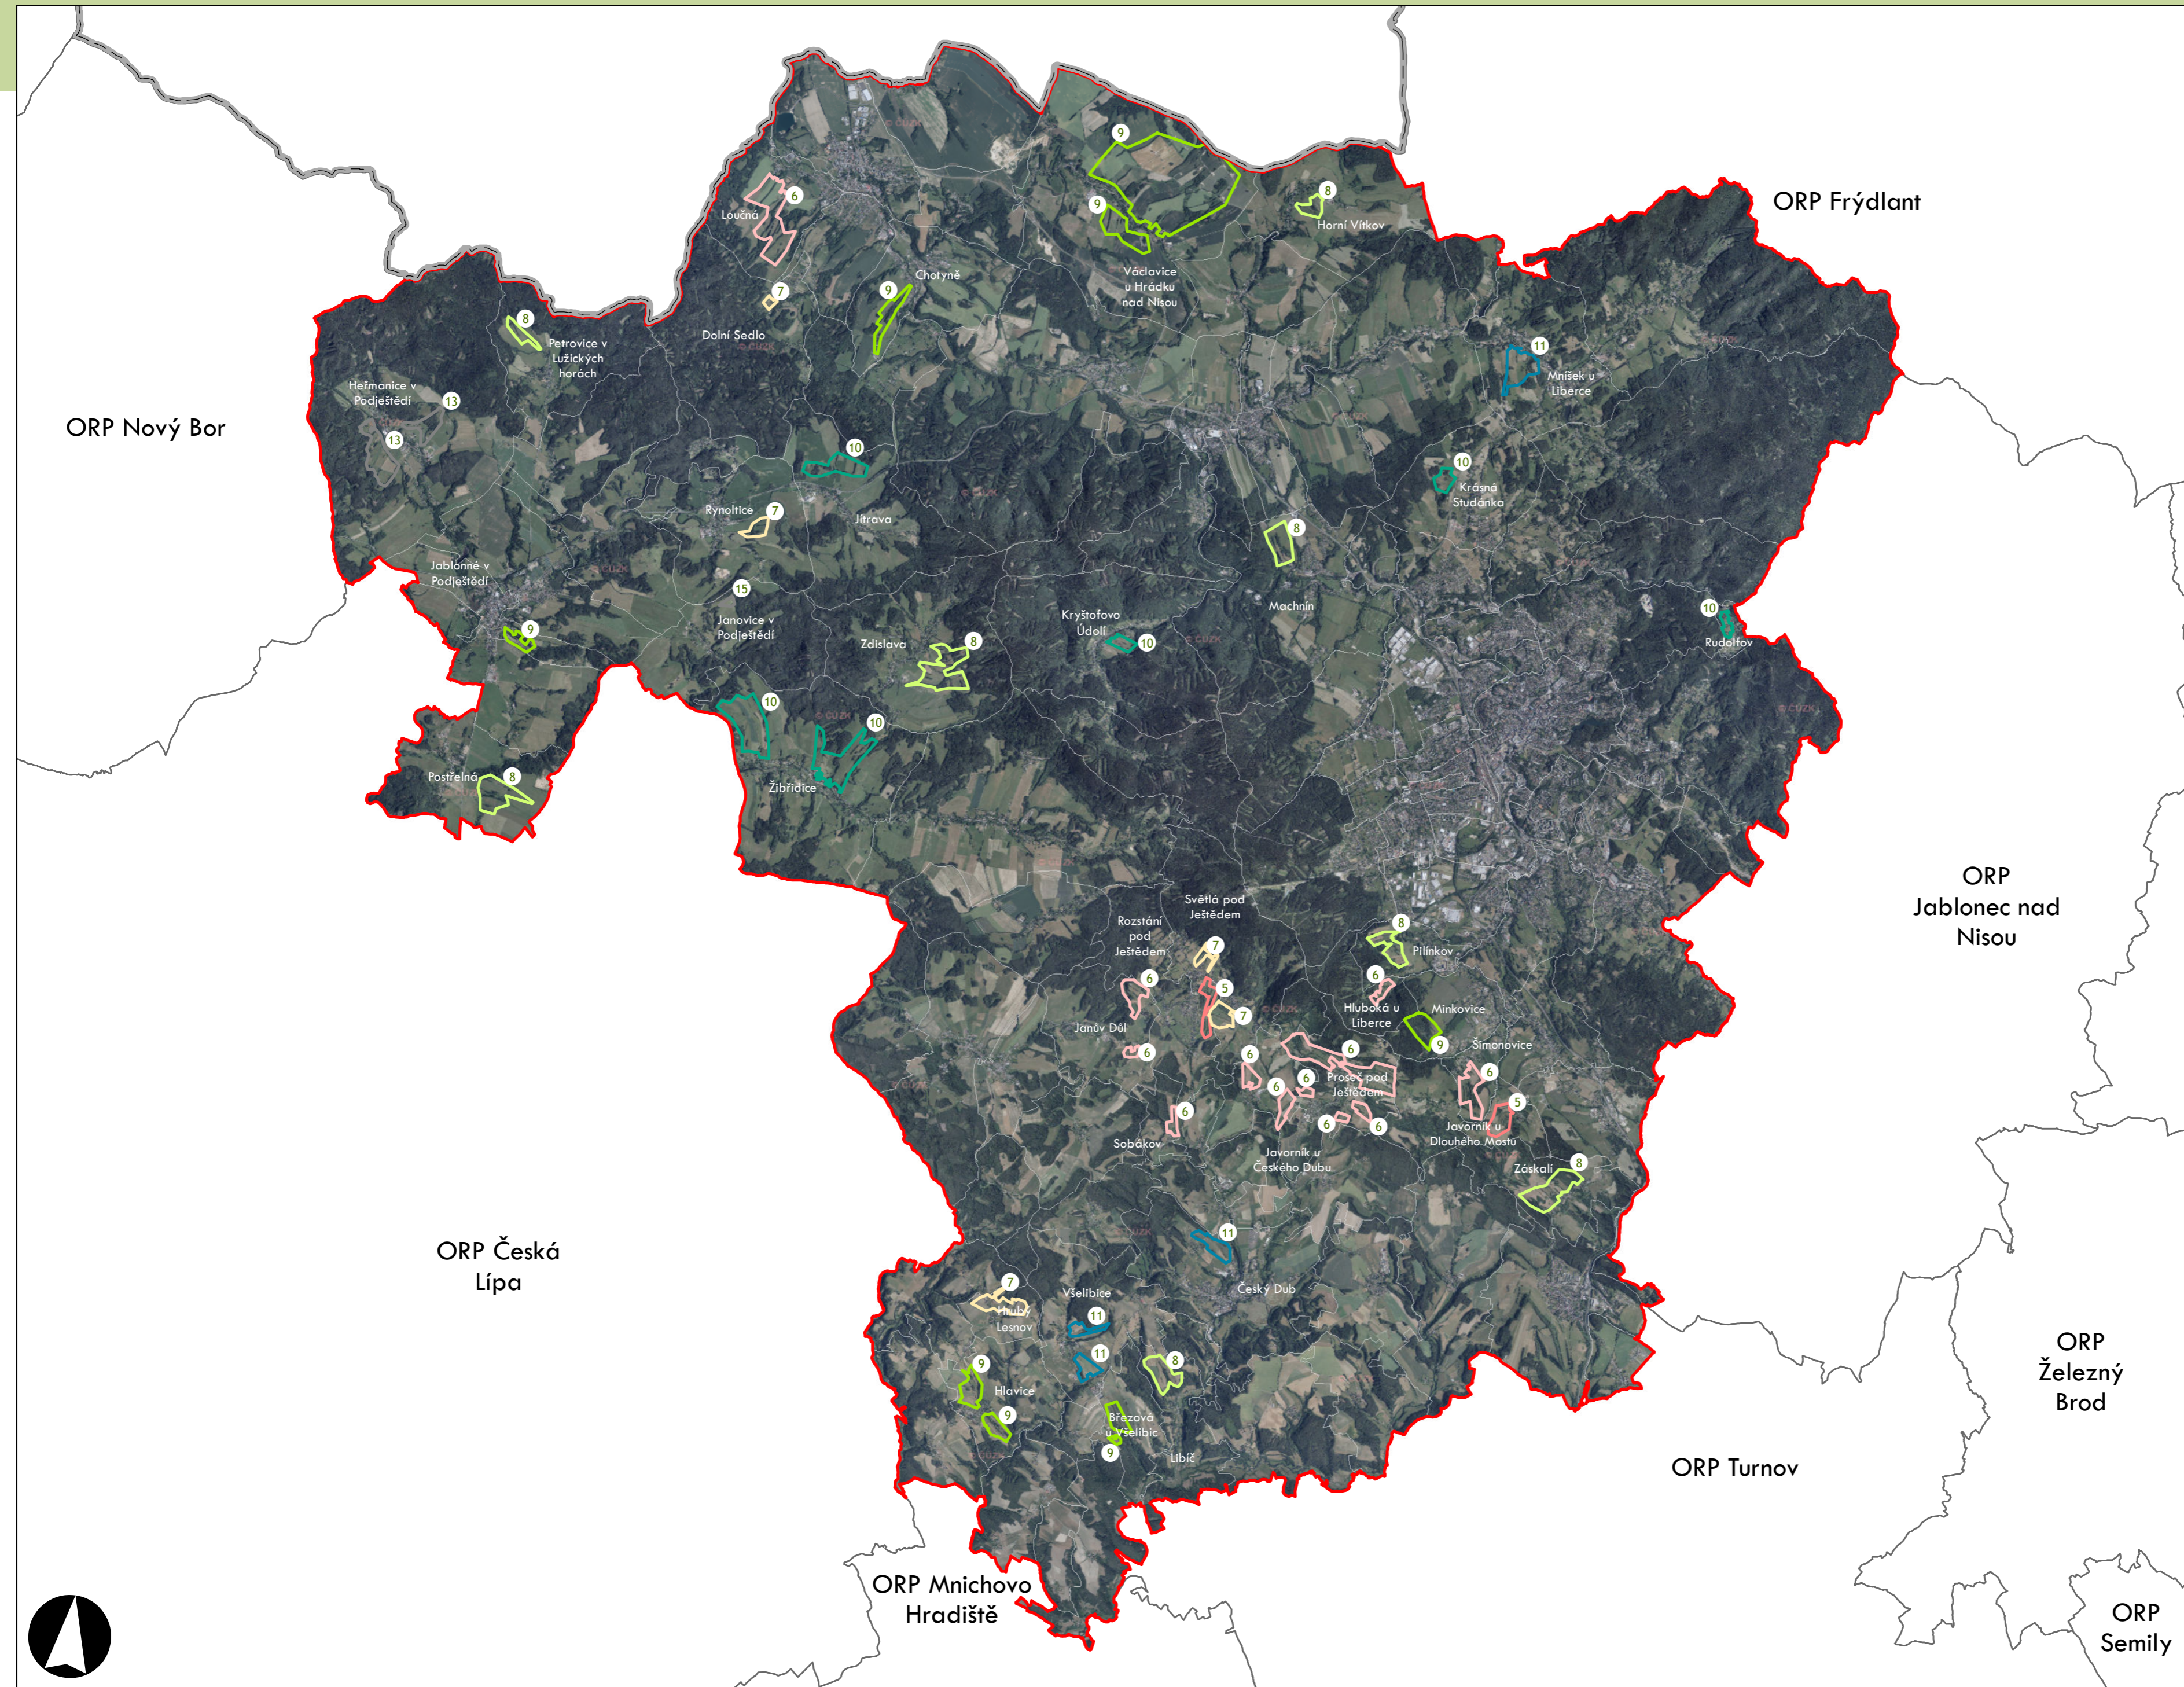

⑦ Stupeň dochovanosti

Přehled kat. území v ORP

| | |
|---|-------------|
| ■ | s plužinou |
| ■ | bez plužiny |

ORP: Tanvald

ORP Jablonec nad Nisou

ORP Tanvald

ORP Turnov

ORP Semily

Plužiny

podle stupně dochovanosti

- 3 - výborně dochované
- 4
- 5
- 6
- 7
- 8
- 9
- 10
- 11
- 12
- 13 - 15 - špatně dochované

7 Stupeň dochovanosti

Přehled kat. území v ORP

- s plužinou
- bez plužiny

ORP: Železný Brod

Plužiny podle stupně dochovanosti

Přehled kat. území v ORP

ORP: Frýdlant

ORP Liberec

ORP Jablonec nad Nisou

ORP Tanvald

0 5 10 km

Plužiny

podle stupně dochovanosti

- 3 - výborně dochované
- 4
- 5
- 6
- 7
- 8
- 9
- 10
- 11
- 12
- 13 - 15 - špatně dochované

7 Stupeň dochovanosti

Přehled kat. území v ORP

- s plužinou
- bez plužiny

ORP: Liberec

ORP: Liberec