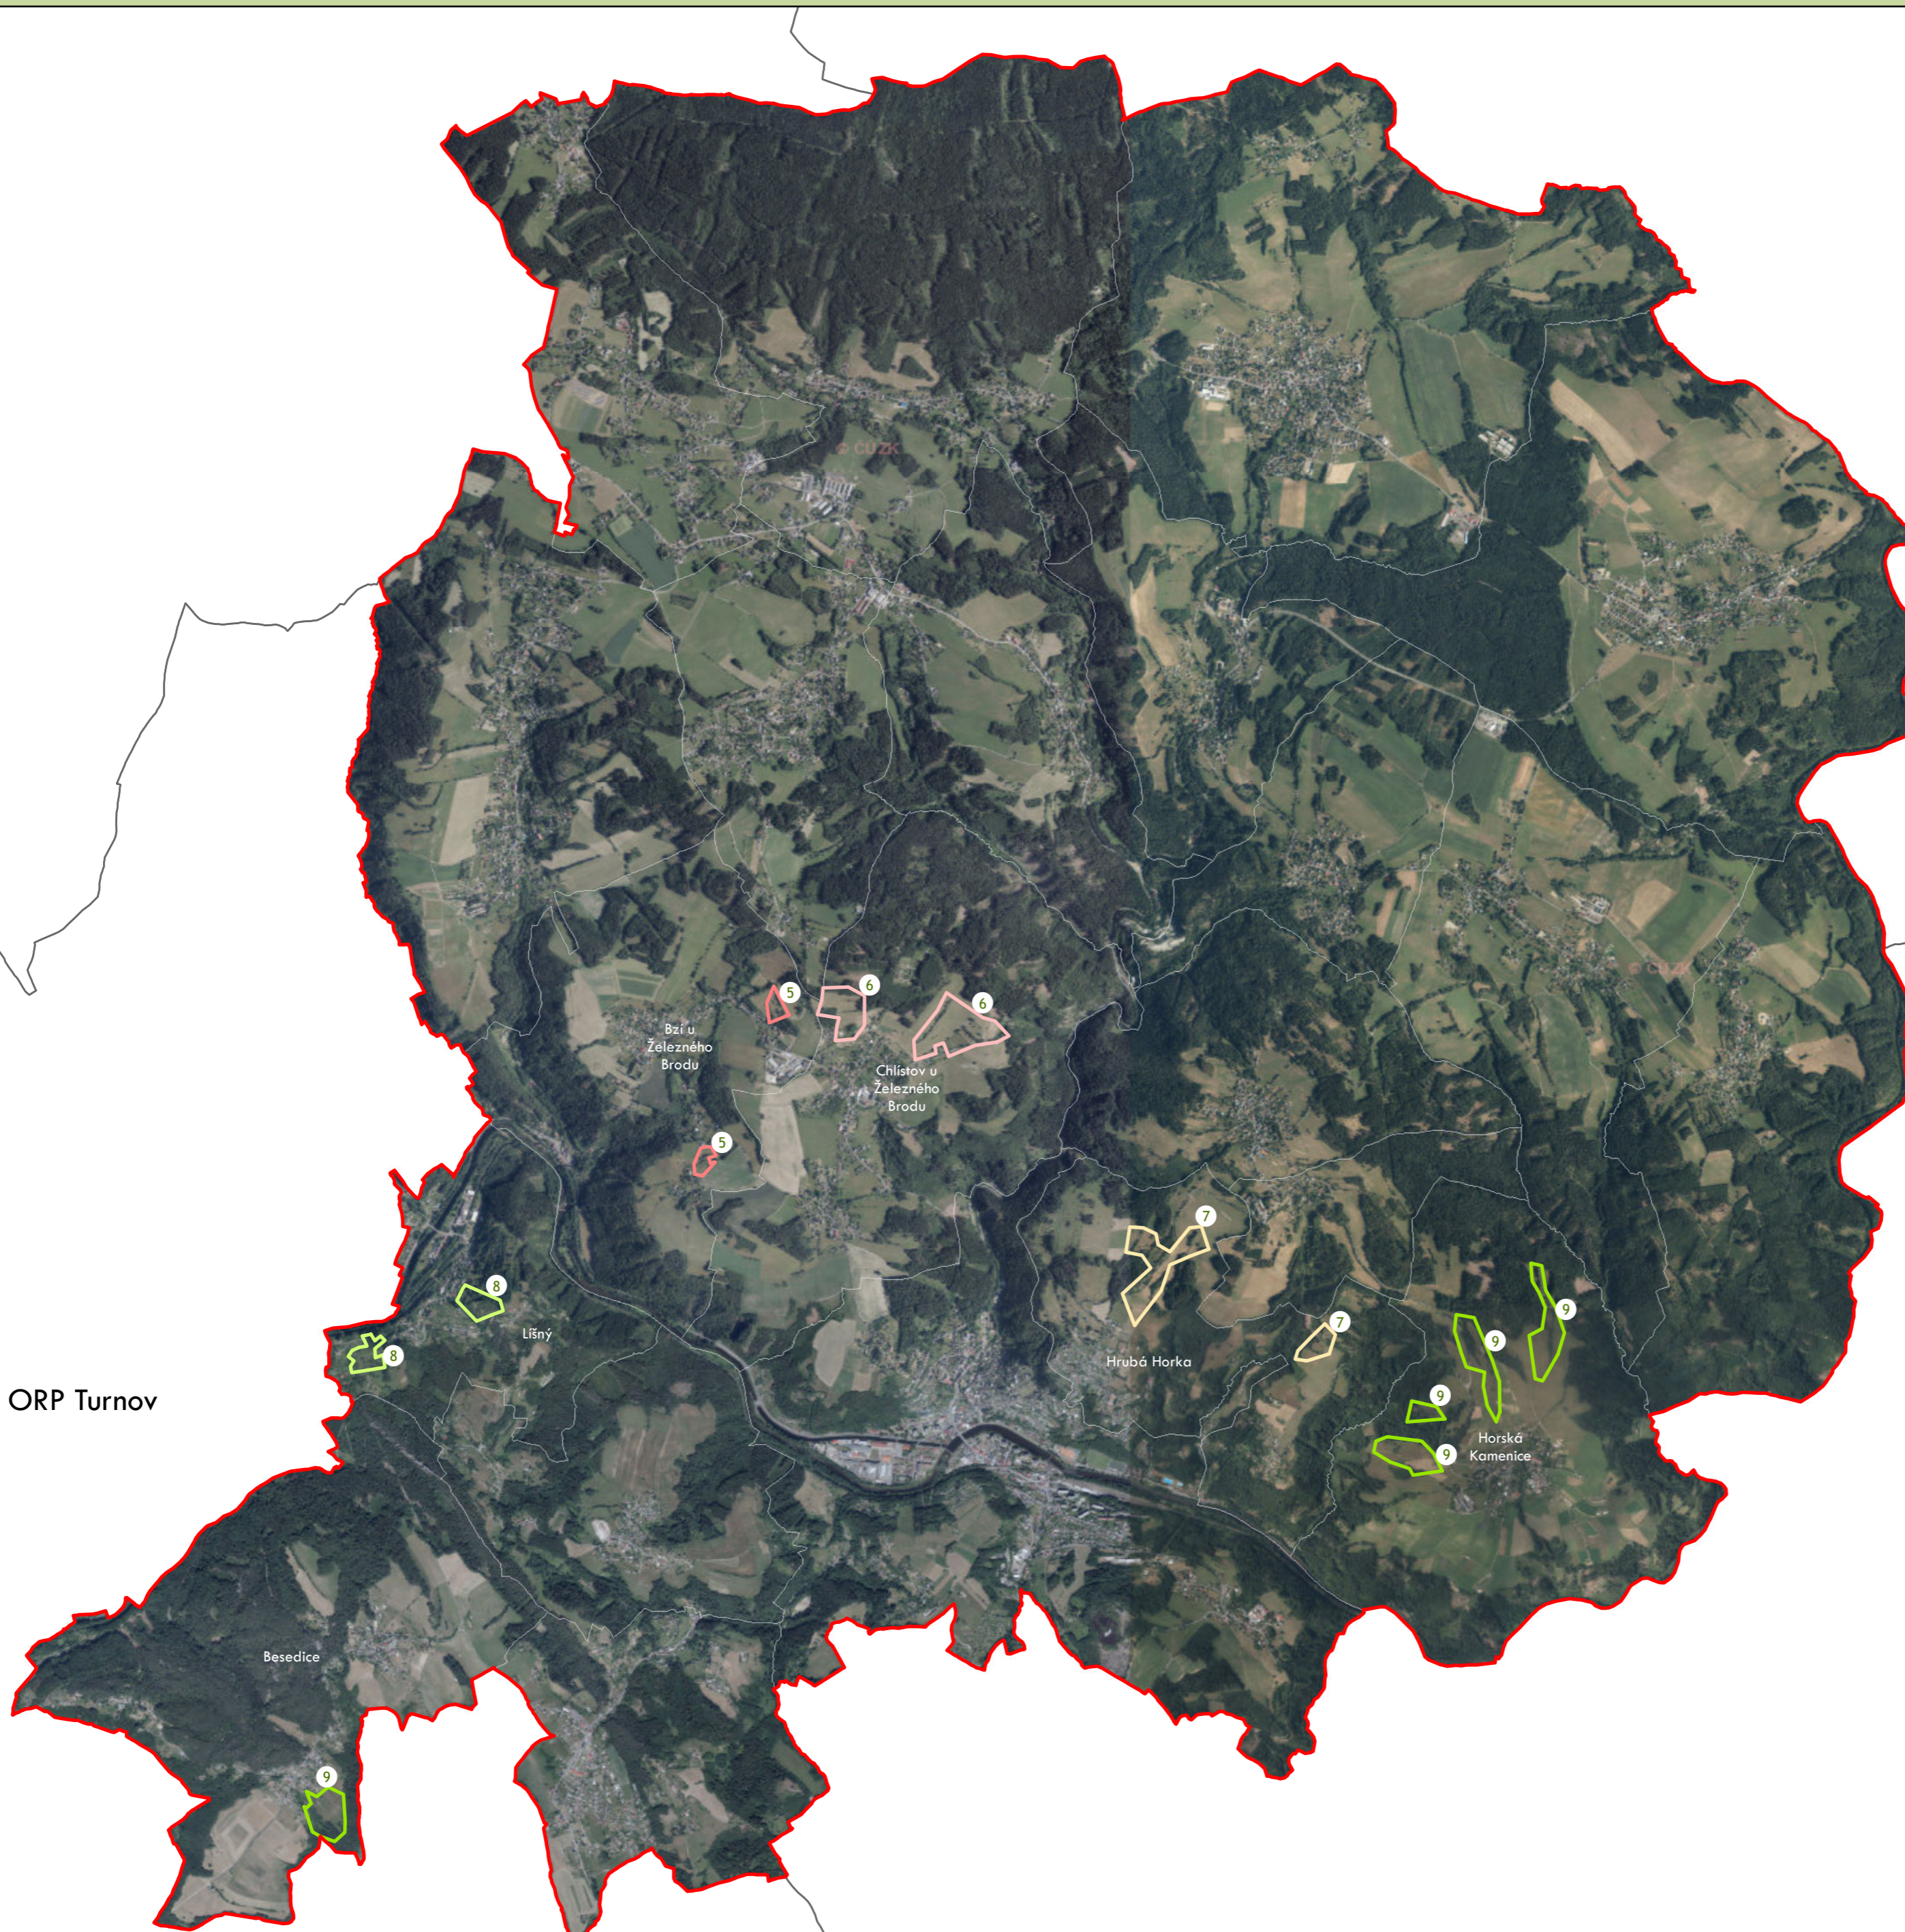

7 Stupeň dochovanosti

Přehled kat. území v ORP

- s plužinou
- bez plužiny

ORP: Semily

ORP: Turnov

ORP Varnsdorf

ORP Děčín

ORP Liberec

⑦ Stupeň dochovanosti

Přehled kat. území v ORP

| | |
|---|-------------|
| ■ | s plužinou |
| ■ | bez plužiny |

ORP: Tanvald

ORP Jablonec nad Nisou

ORP Tanvald

ORP Turnov

ORP Semily

Plužiny

podle stupně dochovanosti

- 3 - výborně dochované
- 4
- 5
- 6
- 7
- 8
- 9
- 10
- 11
- 12
- 13 - 15 - špatně dochované

7 Stupeň dochovanosti

Přehled kat. území v ORP

- s plužinou
- bez plužiny

ORP: Železný Brod

Plužiny podle stupně dochovanosti

Přehled kat. území v ORP

ORP: Frýdlant

ORP Liberec

ORP Jablonec nad Nisou

ORP Tanvald

0 5 10 km

Plužiny