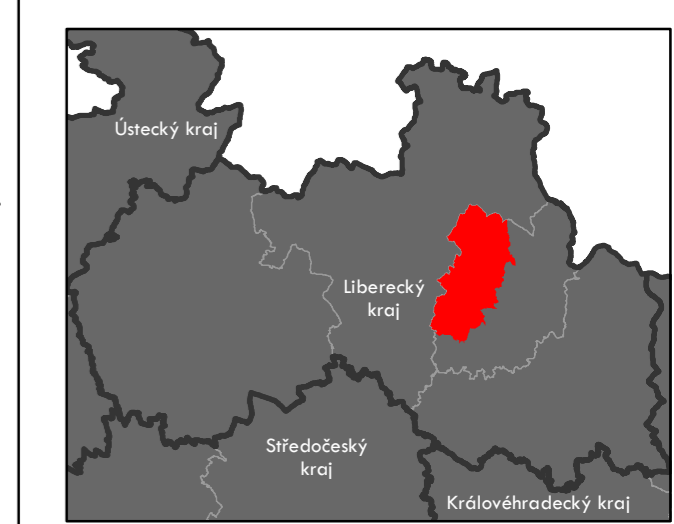

Plužiny

podle stupně dochovanosti

3 - výborně dochované
4
5
6
7
8
9
10
11
12
13 - 15 - špatně dochované

⑦ Stupeň dochovanosti

Přehled kat. území v ORP

■ s plužinou
■ bez plužiny