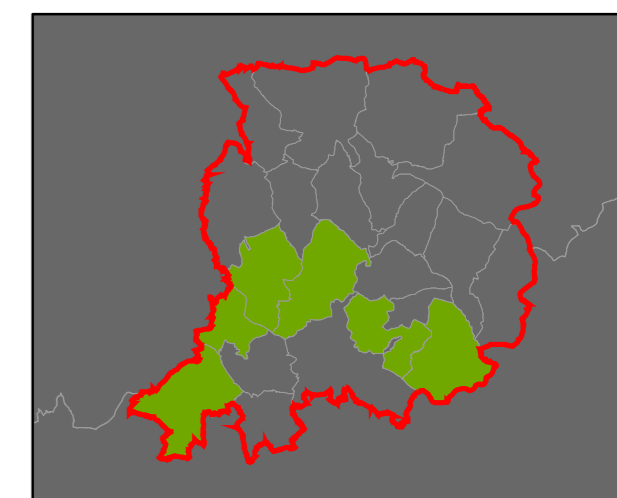

⑦ Stupeň dochovanosti

Přehled kat. území v ORP

| | |
|---|-------------|
| ■ | s plužinou |
| ■ | bez plužiny |

ORP: Tanvald

ORP Jablonec nad Nisou

ORP Tanvald

ORP Turnov

ORP Semily

Plužiny

podle stupně dochovanosti

- 3 - výborně dochované
- 4
- 5
- 6
- 7
- 8
- 9
- 10
- 11
- 12
- 13 - 15 - špatně dochované

7 Stupeň dochovanosti

Přehled kat. území v ORP

- s plužinou
- bez plužiny

ORP: Železný Brod

Plužiny podle stupně dochovanosti

Přehled kat. území v ORP

ORP: Frýdlant

ORP Liberec

ORP Jablonec nad Nisou

ORP Tanvald

0 5 10 km

Plužiny

podle stupně dochovanosti

- 3 - výborně dochované
- 4
- 5
- 6
- 7
- 8
- 9
- 10
- 11
- 12
- 13 - 15 - špatně dochované

7 Stupeň dochovanosti

Přehled kat. území v ORP

- s plužinou
- bez plužiny

ORP: Liberec

ORP: Liberec