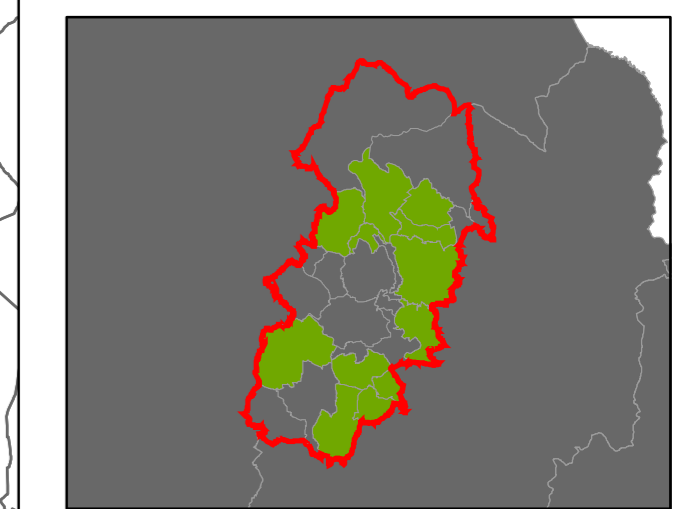

- s plužinou
- bez plužiny

ORP: Česká Lípa

0 5 10 km

Plužiny

podle stupně dochovanosti

| |
|----------------------------|
| 3 - výborně dochované |
| 4 |
| 5 |
| 6 |
| 7 |
| 8 |
| 9 |
| 10 |
| 11 |
| 12 |
| 13 - 15 - špatně dochované |

⑦ Stupeň dochovanosti

Přehled kat. území v ORP

| |
|---------------|
| ■ s plužinou |
| ■ bez plužiny |

ORP: Jablonec nad Nisou

ORP: Tanvald / Liberecký kraj

Plužiny

podle stupně dochovanosti

| | |
|---------|-------------------|
| 3 | výborně dochované |
| 4 | |
| 5 | |
| 6 | |
| 7 | |
| 8 | |
| 9 | |
| 10 | |
| 11 | |
| 12 | |
| 13 - 15 | špatně dochované |

Plužiny podle stupně dochovanosti

Přehled kat. území v ORP

ORP: Frýdlant

ORP Liberec

ORP Jablonec nad Nisou

ORP Tanvald

0 5 10 km

Plužiny

podle stupně dochovanosti

- 3 - výborně dochované
- 4
- 5
- 6
- 7
- 8
- 9
- 10
- 11
- 12
- 13 - 15 - špatně dochované

7 Stupeň dochovanosti

Přehled kat. území v ORP

- s plužinou
- bez plužiny

ORP: Liberec

ORP: Liberec