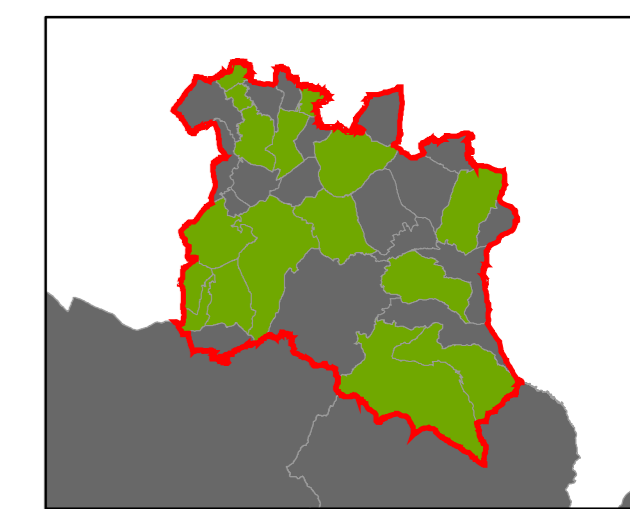

⑦ Stupeň dochovanosti

Přehled kat. území v ORP

| | |
|---|-------------|
| ■ | s plužinou |
| ■ | bez plužiny |

ORP: Tanvald

ORP Jablonec nad Nisou

ORP Tanvald

ORP Turnov

ORP Semily

Plužiny

podle stupně dochovanosti

- 3 - výborně dochované
- 4
- 5
- 6
- 7
- 8
- 9
- 10
- 11
- 12
- 13 - 15 - špatně dochované

7 Stupeň dochovanosti

Přehled kat. území v ORP

- s plužinou
- bez plužiny

ORP: Železný Brod

Plužiny podle stupně dochovanosti

Přehled kat. území v ORP

ORP: Frýdlant

ORP Liberec

ORP Jablonec nad Nisou

ORP Tanvald

0 5 10 km

Plužiny

podle stupně dochovanosti

- 3 - výborně dochované
- 4
- 5
- 6
- 7
- 8
- 9
- 10
- 11
- 12
- 13 - 15 - špatně dochované

7 Stupeň dochovanosti

Přehled kat. území v ORP

- s plužinou
- bez plužiny

ORP: Liberec

ORP: Liberec