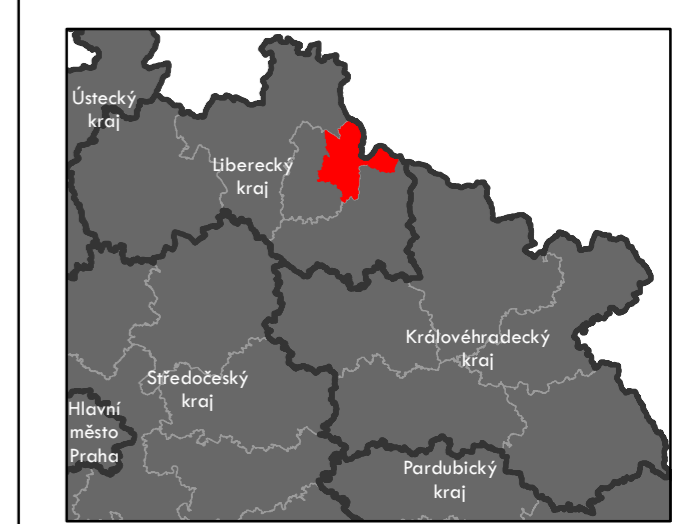

ORP: Tanvald / Liberecký kraj

Plužiny

podle stupně dochovanosti

3	výborně dochované
4	
5	
6	
7	
8	
9	
10	
11	
12	
13 - 15	špatně dochované

⑦ Stupeň dochovanosti

Přehled kat. území v ORP

■	s plužinou
■	bez plužiny