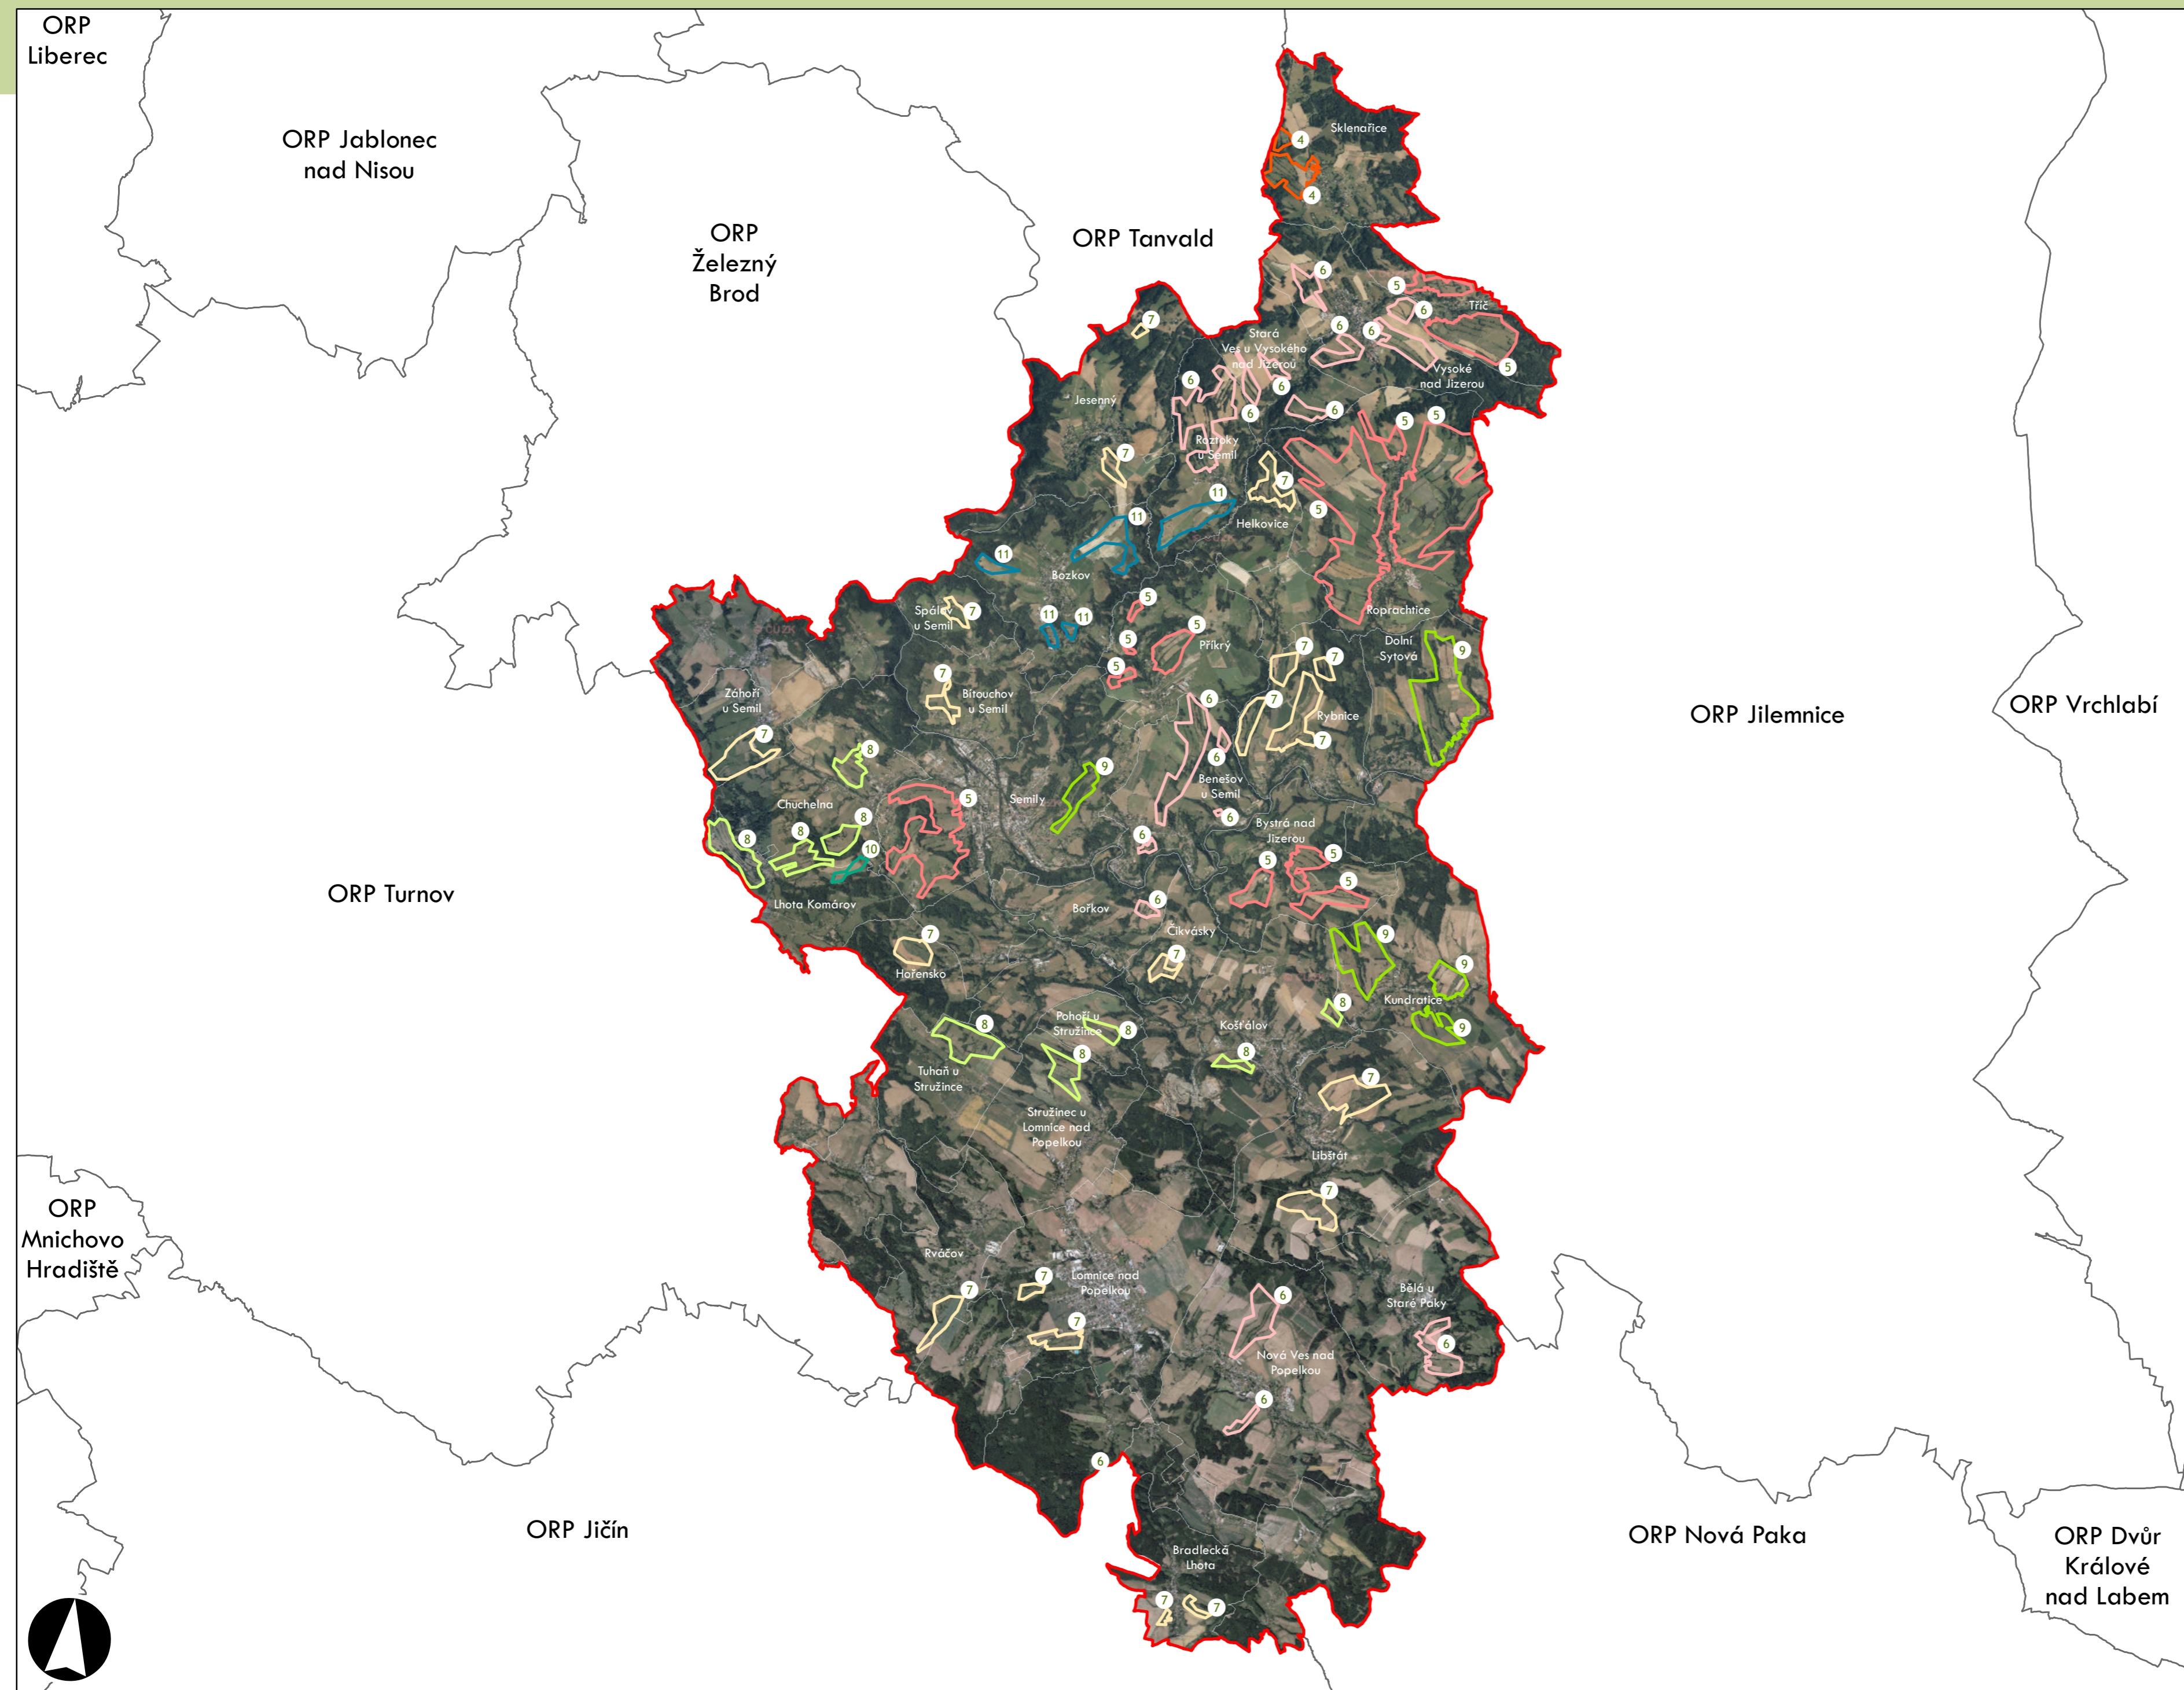

⑦ Stupeň dochovanosti

Přehled kat. území v ORP

- s plužinou
- bez plužiny

ORP: Jilemnice

ORP: Semily / Liberecký kraj

Plužiny
podle stupně dochovanosti

- 3 - výborně dochované
- 4
- 5
- 6
- 7
- 8
- 9
- 10
- 11
- 12
- 13 - 15 - špatně dochované

7 Stupeň dochovanosti

Přehled kat. území v ORP

- s plužinou
- bez plužiny

ORP: Semily

ORP: Turnov

ORP Varnsdorf

ORP Děčín

ORP Liberec

ORP Česká Lípa

ORP: Nový Bor

0 5 km

Plužiny

podle stupně dochovanosti

- 3 - výborně dochované
- 4
- 5
- 6
- 7
- 8
- 9
- 10
- 11
- 12
- 13 - 15 - špatně dochované

7 Stupeň dochovanosti

Přehled kat. území v ORP

Plužiny podle stupně dochovanosti

Přehled kat. území v ORP

ORP: Frýdlant

ORP Liberec

ORP Jablonec nad Nisou

ORP Tanvald

0 5 10 km

Plužiny