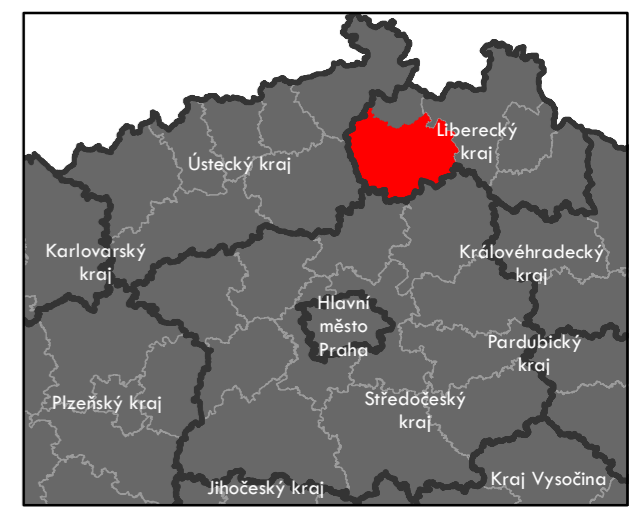

Plužiny

podle stupně dochovanosti

- 3 - výborně dochované
- 4
- 5
- 6
- 7
- 8
- 9
- 10
- 11
- 12
- 13 - 15 - špatně dochované

7 Stupeň dochovanosti

Přehled kat. území v ORP

- s plužinou
- bez plužiny

0 5 10 km