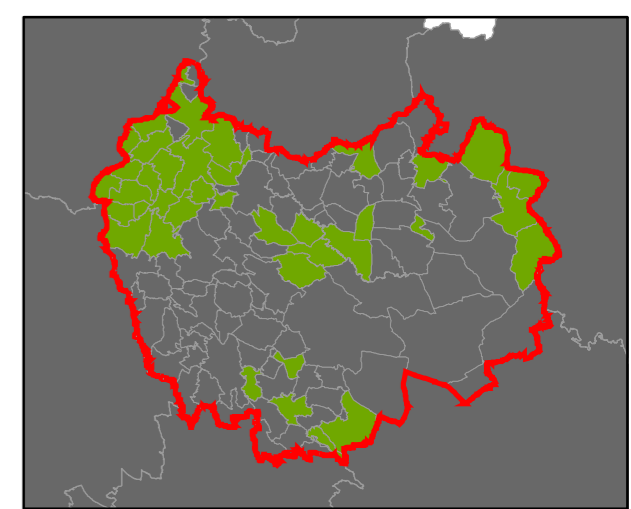

7 Stupeň dochovanosti

Přehled kat. území v ORP

- s plužinou
- bez plužiny

ORP: Semily

ORP: Turnov

ORP Varnsdorf

ORP Děčín

ORP Liberec

ORP Česká Lípa

ORP: Nový Bor

0 5 km

Plužiny

podle stupně dochovanosti

- 3 - výborně dochované
- 4
- 5
- 6
- 7
- 8
- 9
- 10
- 11
- 12
- 13 - 15 - špatně dochované

7 Stupeň dochovanosti

Přehled kat. území v ORP

- s plužinou
- bez plužiny

ORP: Česká Lípa

0 5 10 km

Plužiny

podle stupně dochovanosti

| |
|----------------------------|
| 3 - výborně dochované |
| 4 |
| 5 |
| 6 |
| 7 |
| 8 |
| 9 |
| 10 |
| 11 |
| 12 |
| 13 - 15 - špatně dochované |

Plužiny podle stupně dochovanosti

Přehled kat. území v ORP

ORP: Frýdlant

ORP Liberec

ORP Jablonec nad Nisou

ORP Tanvald

0 5 10 km

Plužiny