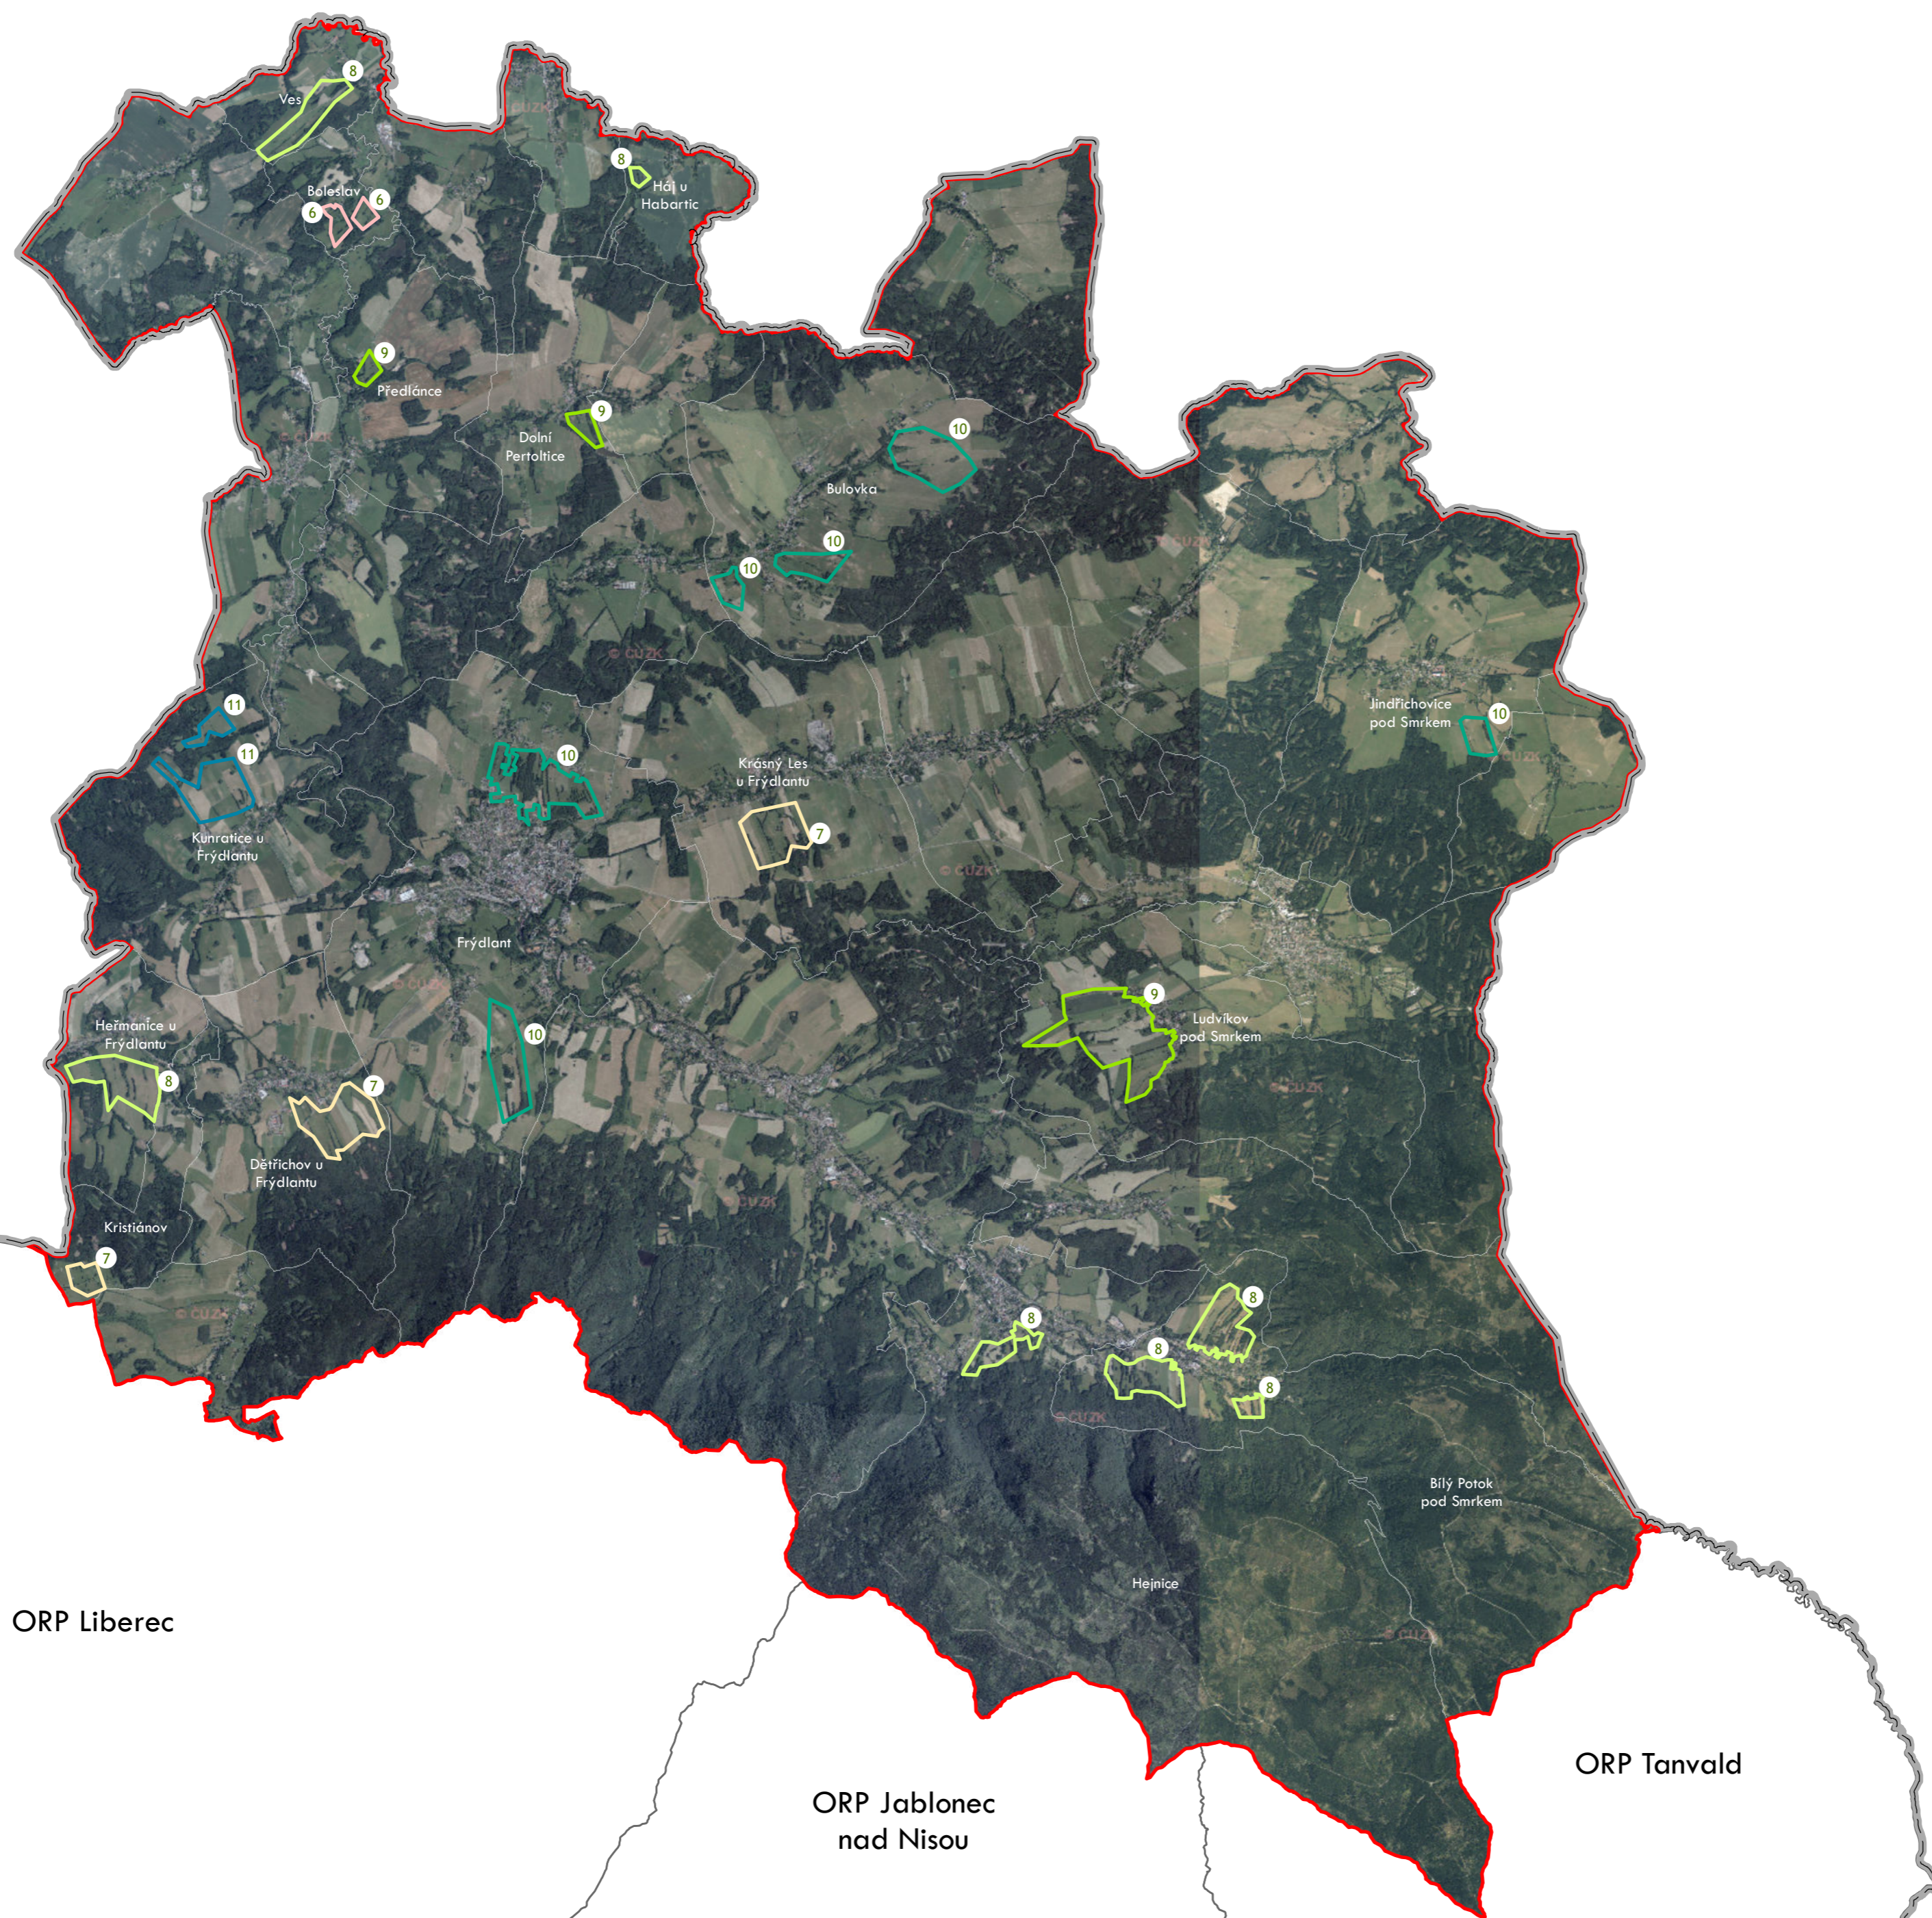

7 Stupeň dochovanosti

Přehled kat. území v ORP

- s plužinou
- bez plužiny

ORP: Semily

ORP: Turnov

ORP Varnsdorf

ORP Děčín

ORP Liberec

⑦ Stupeň dochovanosti

Přehled kat. území v ORP

| | |
|---|-------------|
| ■ | s plužinou |
| ■ | bez plužiny |

ORP: Tanvald

ORP Jablonec nad Nisou

ORP Tanvald

ORP Turnov

ORP Semily

Plužiny

podle stupně dochovanosti

- 3 - výborně dochované
- 4
- 5
- 6
- 7
- 8
- 9
- 10
- 11
- 12
- 13 - 15 - špatně dochované

7 Stupeň dochovanosti

Přehled kat. území v ORP

- s plužinou
- bez plužiny

ORP: Železný Brod

Plužiny podle stupně dochovanosti

Přehled kat. území v ORP

ORP: Frýdlant

ORP Liberec

ORP Jablonec nad Nisou

ORP Tanvald

0 5 10 km

Plužiny