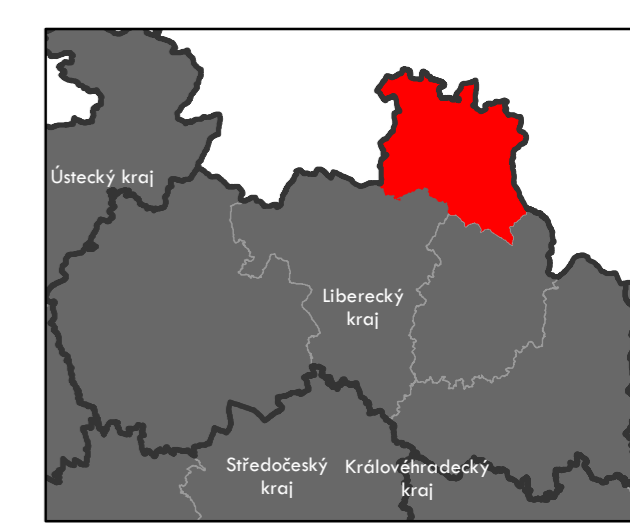

⑦ Stupeň dochovanosti

Přehled kat. území v ORP

| | |
|---|-------------|
| ■ | s plužinou |
| ■ | bez plužiny |

ORP: Tanvald

ORP Jablonec nad Nisou

ORP Tanvald

ORP Turnov

ORP Semily

Plužiny

podle stupně dochovanosti

- 3 - výborně dochované
- 4
- 5
- 6
- 7
- 8
- 9
- 10
- 11
- 12
- 13 - 15 - špatně dochované

7 Stupeň dochovanosti

Přehled kat. území v ORP

- s plužinou
- bez plužiny

ORP: Železný Brod

Plužiny podle stupně dochovanosti

Přehled kat. území v ORP

ORP: Frýdlant

ORP Liberec

ORP Jablonec nad Nisou

ORP Tanvald

0 5 10 km

Plužiny

podle stupně dochovanosti

- 3 - výborně dochované
- 4
- 5
- 6
- 7
- 8
- 9
- 10
- 11
- 12
- 13 - 15 - špatně dochované

7 Stupeň dochovanosti

Přehled kat. území v ORP

- s plužinou
- bez plužiny

ORP: Liberec

ORP: Liberec