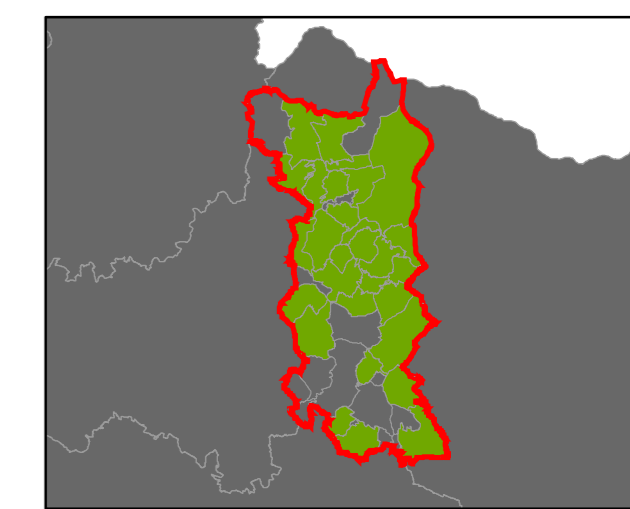

⑦ Stupeň dochovanosti

Přehled kat. území v ORP

- s plužinou
- bez plužiny

ORP: Jilemnice

ORP: Semily / Liberecký kraj

Plužiny
podle stupně dochovanosti

- 3 - výborně dochované
- 4
- 5
- 6
- 7
- 8
- 9
- 10
- 11
- 12
- 13 - 15 - špatně dochované

7 Stupeň dochovanosti

Přehled kat. území v ORP

- s plužinou
- bez plužiny

ORP: Semily

ORP: Turnov

ORP Varnsdorf

ORP Děčín

ORP Liberec

Plužiny podle stupně dochovanosti

Přehled kat. území v ORP

ORP: Frýdlant

ORP Liberec

ORP Jablonec nad Nisou

ORP Tanvald

0 5 10 km

Plužiny

podle stupně dochovanosti

- 3 - výborně dochované
- 4
- 5
- 6
- 7
- 8
- 9
- 10
- 11
- 12
- 13 - 15 - špatně dochované

7 Stupeň dochovanosti

Přehled kat. území v ORP

- s plužinou
- bez plužiny

ORP: Liberec

ORP: Liberec