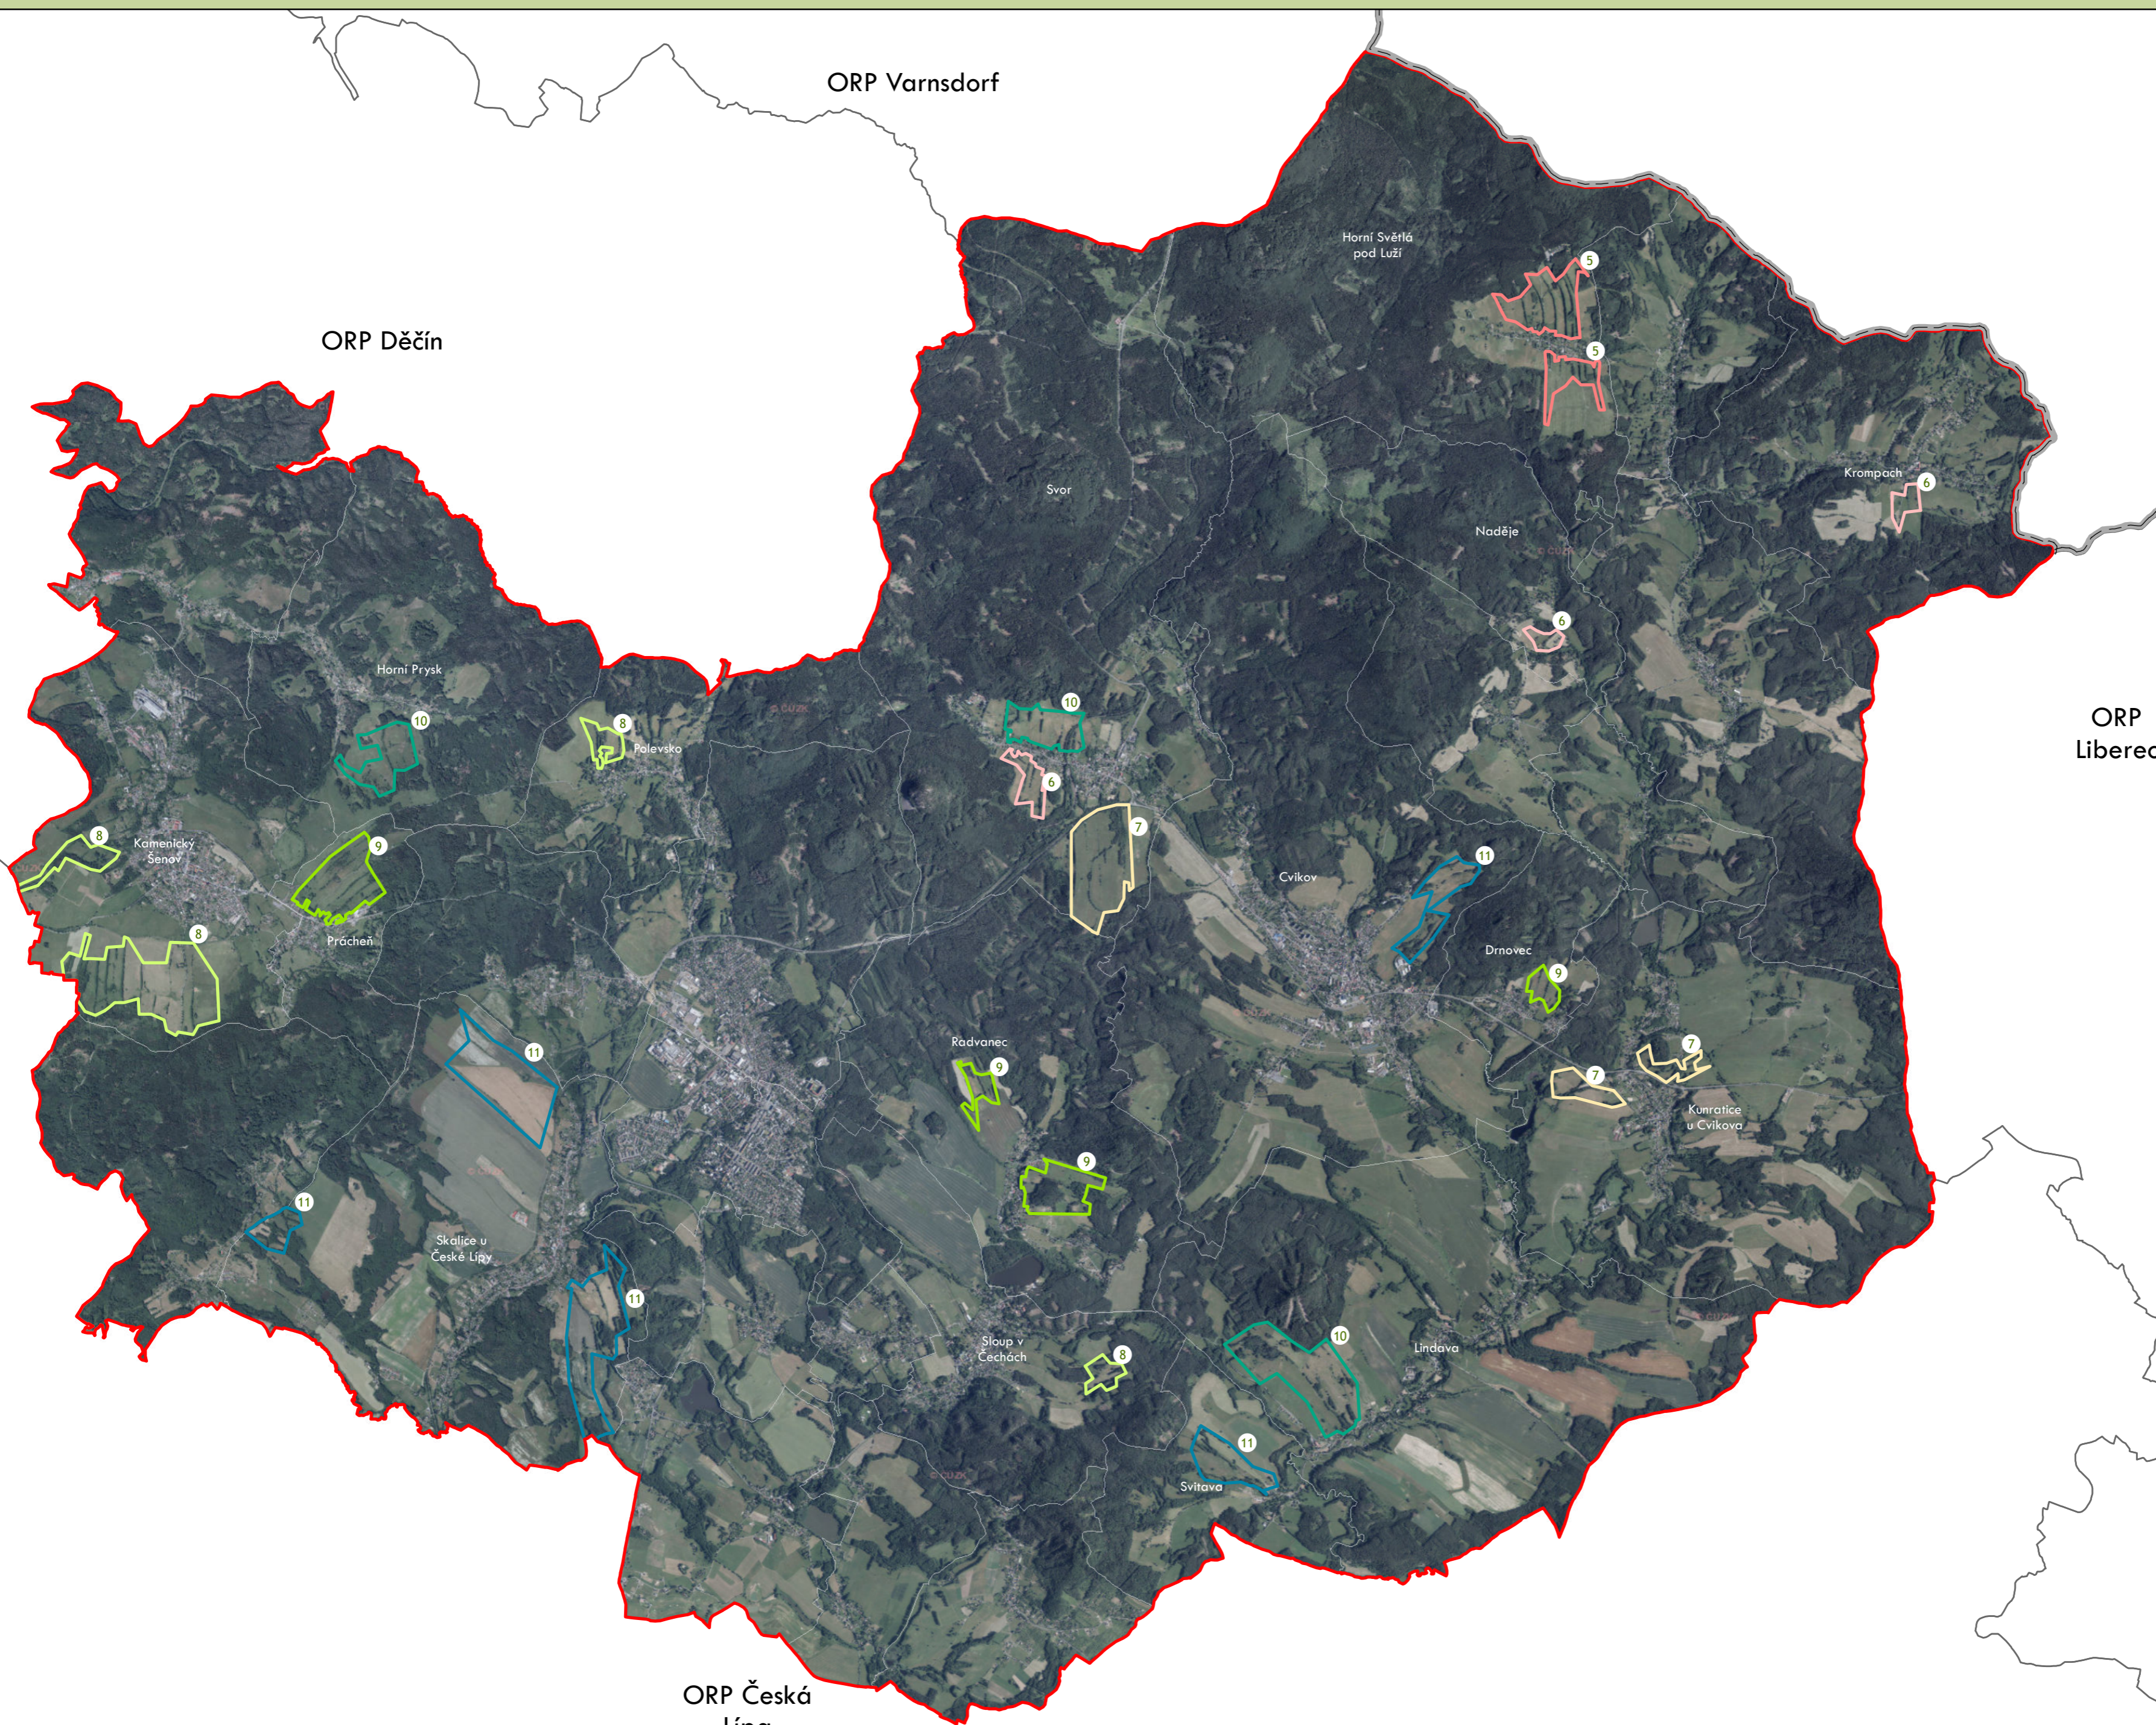

7 Stupeň dochovanosti

Přehled kat. území v ORP

- s plužinou
- bez plužiny

ORP: Semily

ORP: Turnov

ORP Varnsdorf

ORP Děčín

ORP Liberec

ORP Česká Lípa

ORP: Nový Bor

0 5 km

Plužiny

podle stupně dochovanosti

- 3 - výborně dochované
- 4
- 5
- 6
- 7
- 8
- 9
- 10
- 11
- 12
- 13 - 15 - špatně dochované

7 Stupeň dochovanosti

Přehled kat. území v ORP

⑦ Stupeň dochovanosti

Přehled kat. území v ORP

| | |
|---|-------------|
| ■ | s plužinou |
| ■ | bez plužiny |

ORP: Tanvald

ORP Jablonec nad Nisou

ORP Tanvald

ORP Turnov

ORP Semily

Plužiny podle stupně dochovanosti

Přehled kat. území v ORP

ORP: Frýdlant

ORP Liberec

ORP Jablonec nad Nisou

ORP Tanvald

0 5 10 km

Plužiny