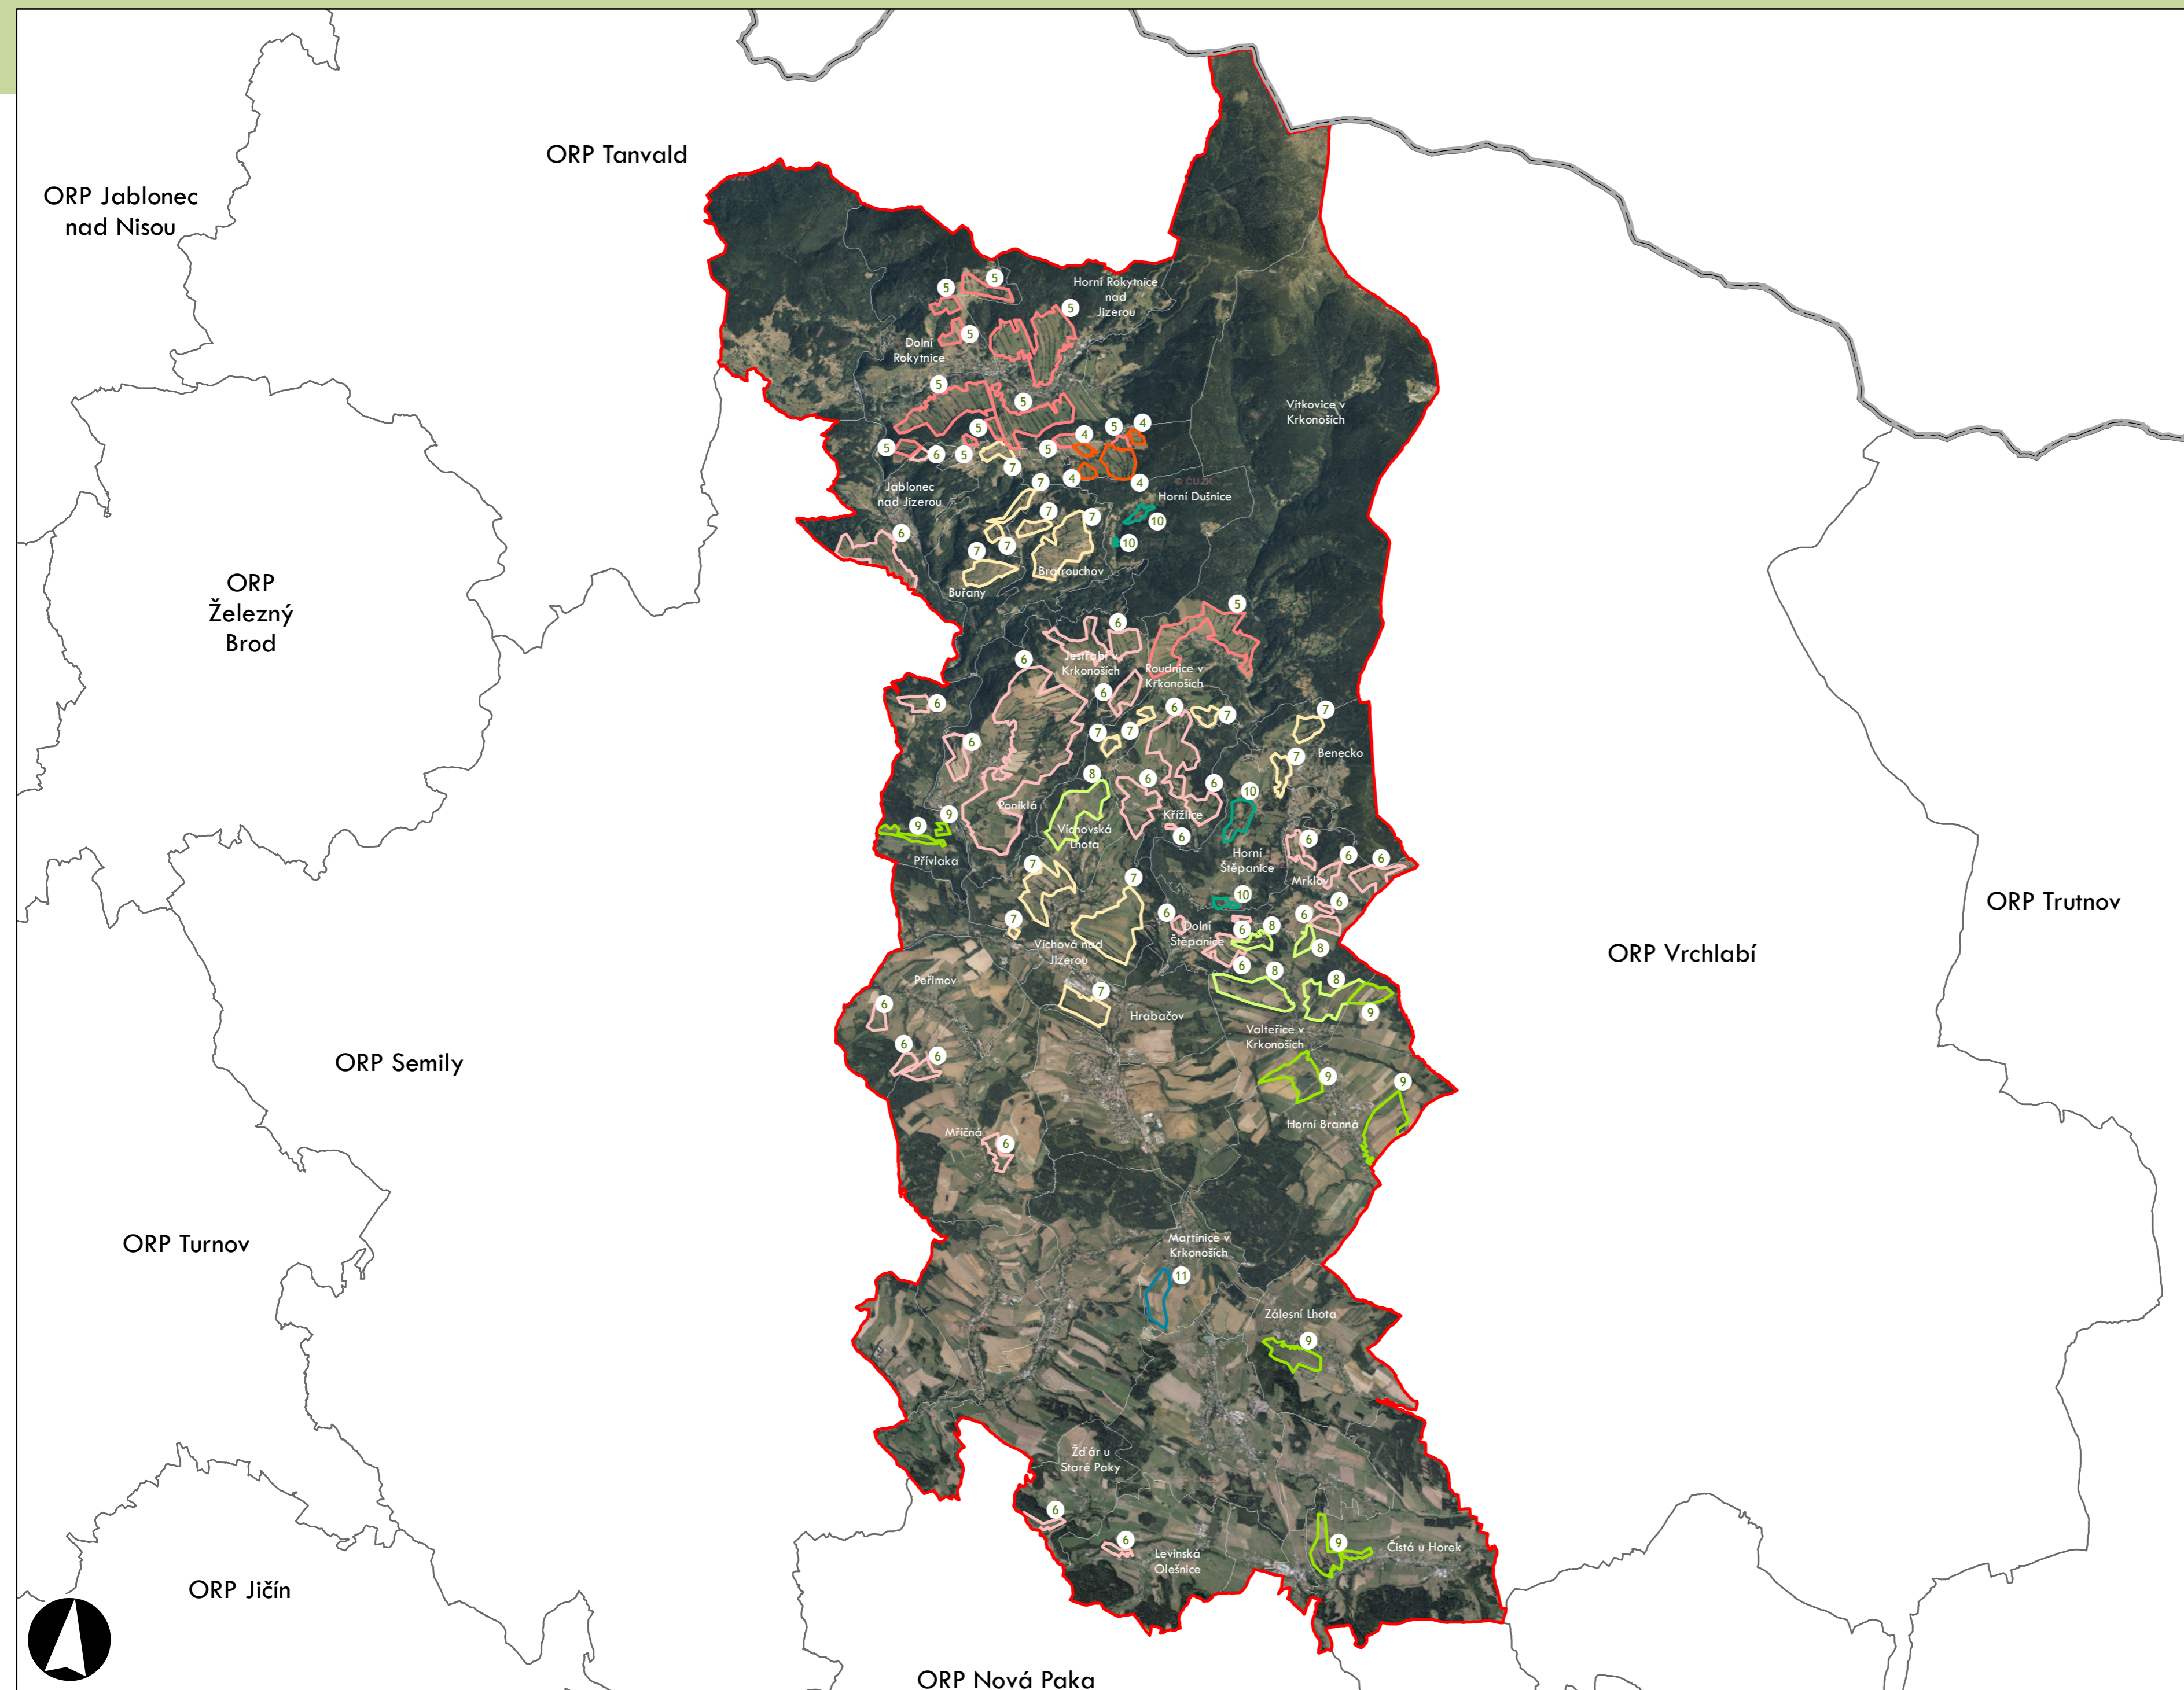

ORP: Jilemnice / Liberecký kraj