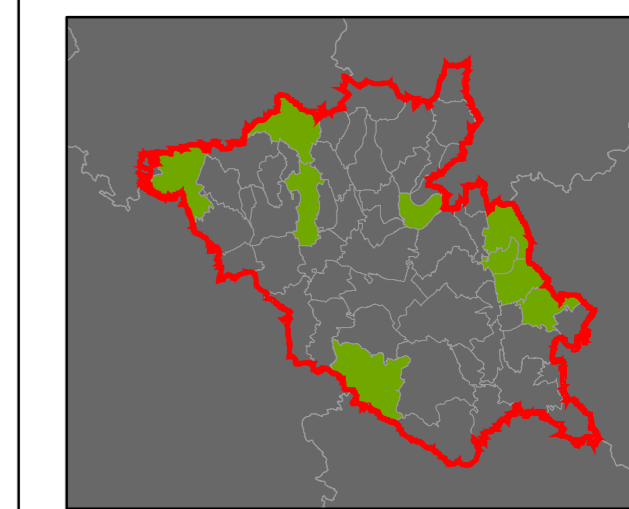

⑦ Stupeň dochovanosti

Přehled kat. území v ORP

- s plužinou
- bez plužiny

ORP: Jilemnice

ORP: Semily / Liberecký kraj

Plužiny
podle stupně dochovanosti

- 3 - výborně dochované
- 4
- 5
- 6
- 7
- 8
- 9
- 10
- 11
- 12
- 13 - 15 - špatně dochované

7 Stupeň dochovanosti

Přehled kat. území v ORP

- s plužinou
- bez plužiny

ORP: Semily

ORP: Turnov

ORP Varnsdorf

ORP Děčín

ORP Liberec

ORP Česká Lípa

ORP: Nový Bor

0 5 km

Plužiny

podle stupně dochovanosti

- 3 - výborně dochované
- 4
- 5
- 6
- 7
- 8
- 9
- 10
- 11
- 12
- 13 - 15 - špatně dochované

7 Stupeň dochovanosti

Přehled kat. území v ORP

Plužiny podle stupně dochovanosti

Přehled kat. území v ORP

ORP: Frýdlant

ORP Liberec

ORP Jablonec nad Nisou

ORP Tanvald

0 5 10 km

Plužiny