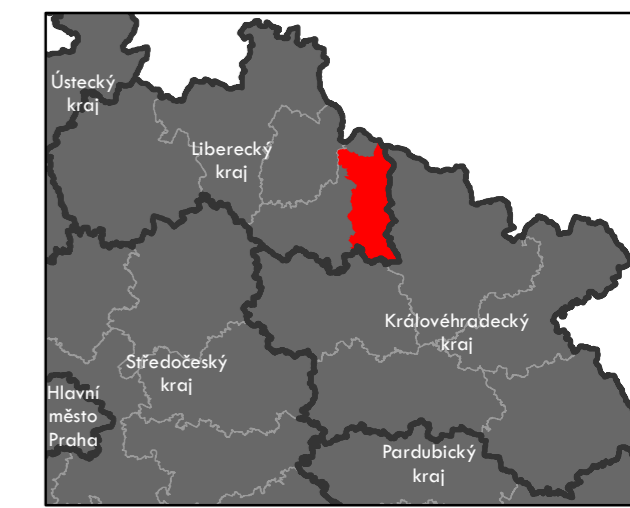

⑦ Stupeň dochovanosti

Přehled kat. území v ORP

- s plužinou
- bez plužiny

ORP: Jilemnice

ORP: Semily / Liberecký kraj

Plužiny
podle stupně dochovanosti

- 3 - výborně dochované
- 4
- 5
- 6
- 7
- 8
- 9
- 10
- 11
- 12
- 13 - 15 - špatně dochované

7 Stupeň dochovanosti

Přehled kat. území v ORP

- s plužinou
- bez plužiny

ORP: Semily

ORP: Turnov

ORP Varnsdorf

ORP Děčín

ORP Liberec

Plužiny podle stupně dochovanosti

Přehled kat. území v ORP

ORP: Frýdlant

ORP Liberec

ORP Jablonec nad Nisou

ORP Tanvald

0 5 10 km

Plužiny

podle stupně dochovanosti

- 3 - výborně dochované
- 4
- 5
- 6
- 7
- 8
- 9
- 10
- 11
- 12
- 13 - 15 - špatně dochované

7 Stupeň dochovanosti

Přehled kat. území v ORP

- s plužinou
- bez plužiny

ORP: Liberec

ORP: Liberec