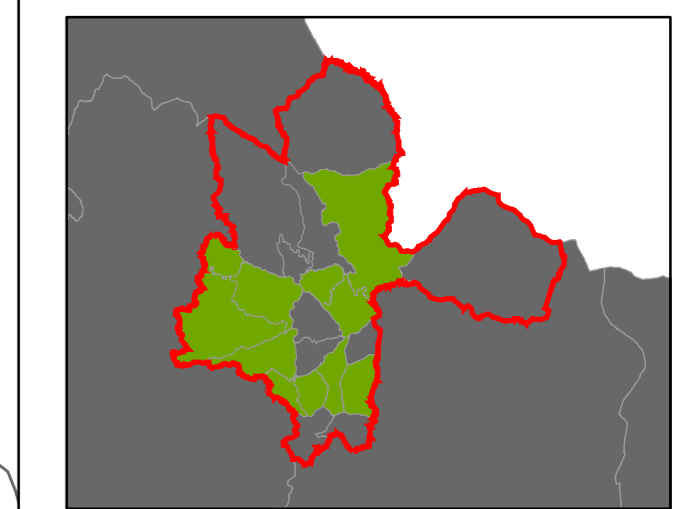

⑦ Stupeň dochovanosti

Přehled kat. území v ORP

| |
|---------------|
| ■ s plužinou |
| ■ bez plužiny |

ORP: Jablonec nad Nisou

ORP: Tanvald / Liberecký kraj

Plužiny

podle stupně dochovanosti

| | |
|---------|-------------------|
| 3 | výborně dochované |
| 4 | |
| 5 | |
| 6 | |
| 7 | |
| 8 | |
| 9 | |
| 10 | |
| 11 | |
| 12 | |
| 13 - 15 | špatně dochované |

⑦ Stupeň dochovanosti

Přehled kat. území v ORP

| | |
|---|-------------|
| ■ | s plužinou |
| ■ | bez plužiny |

ORP: Tanvald

ORP Jablonec nad Nisou

ORP Tanvald

ORP Turnov

ORP Semily

Plužiny

podle stupně dochovanosti

- 3 - výborně dochované
- 4
- 5
- 6
- 7
- 8
- 9
- 10
- 11
- 12
- 13 - 15 - špatně dochované

7 Stupeň dochovanosti

Přehled kat. území v ORP

- s plužinou
- bez plužiny

ORP: Železný Brod

Plužiny podle stupně dochovanosti

Přehled kat. území v ORP

ORP: Frýdlant

ORP Liberec

ORP Jablonec nad Nisou

ORP Tanvald

0 5 10 km

Plužiny