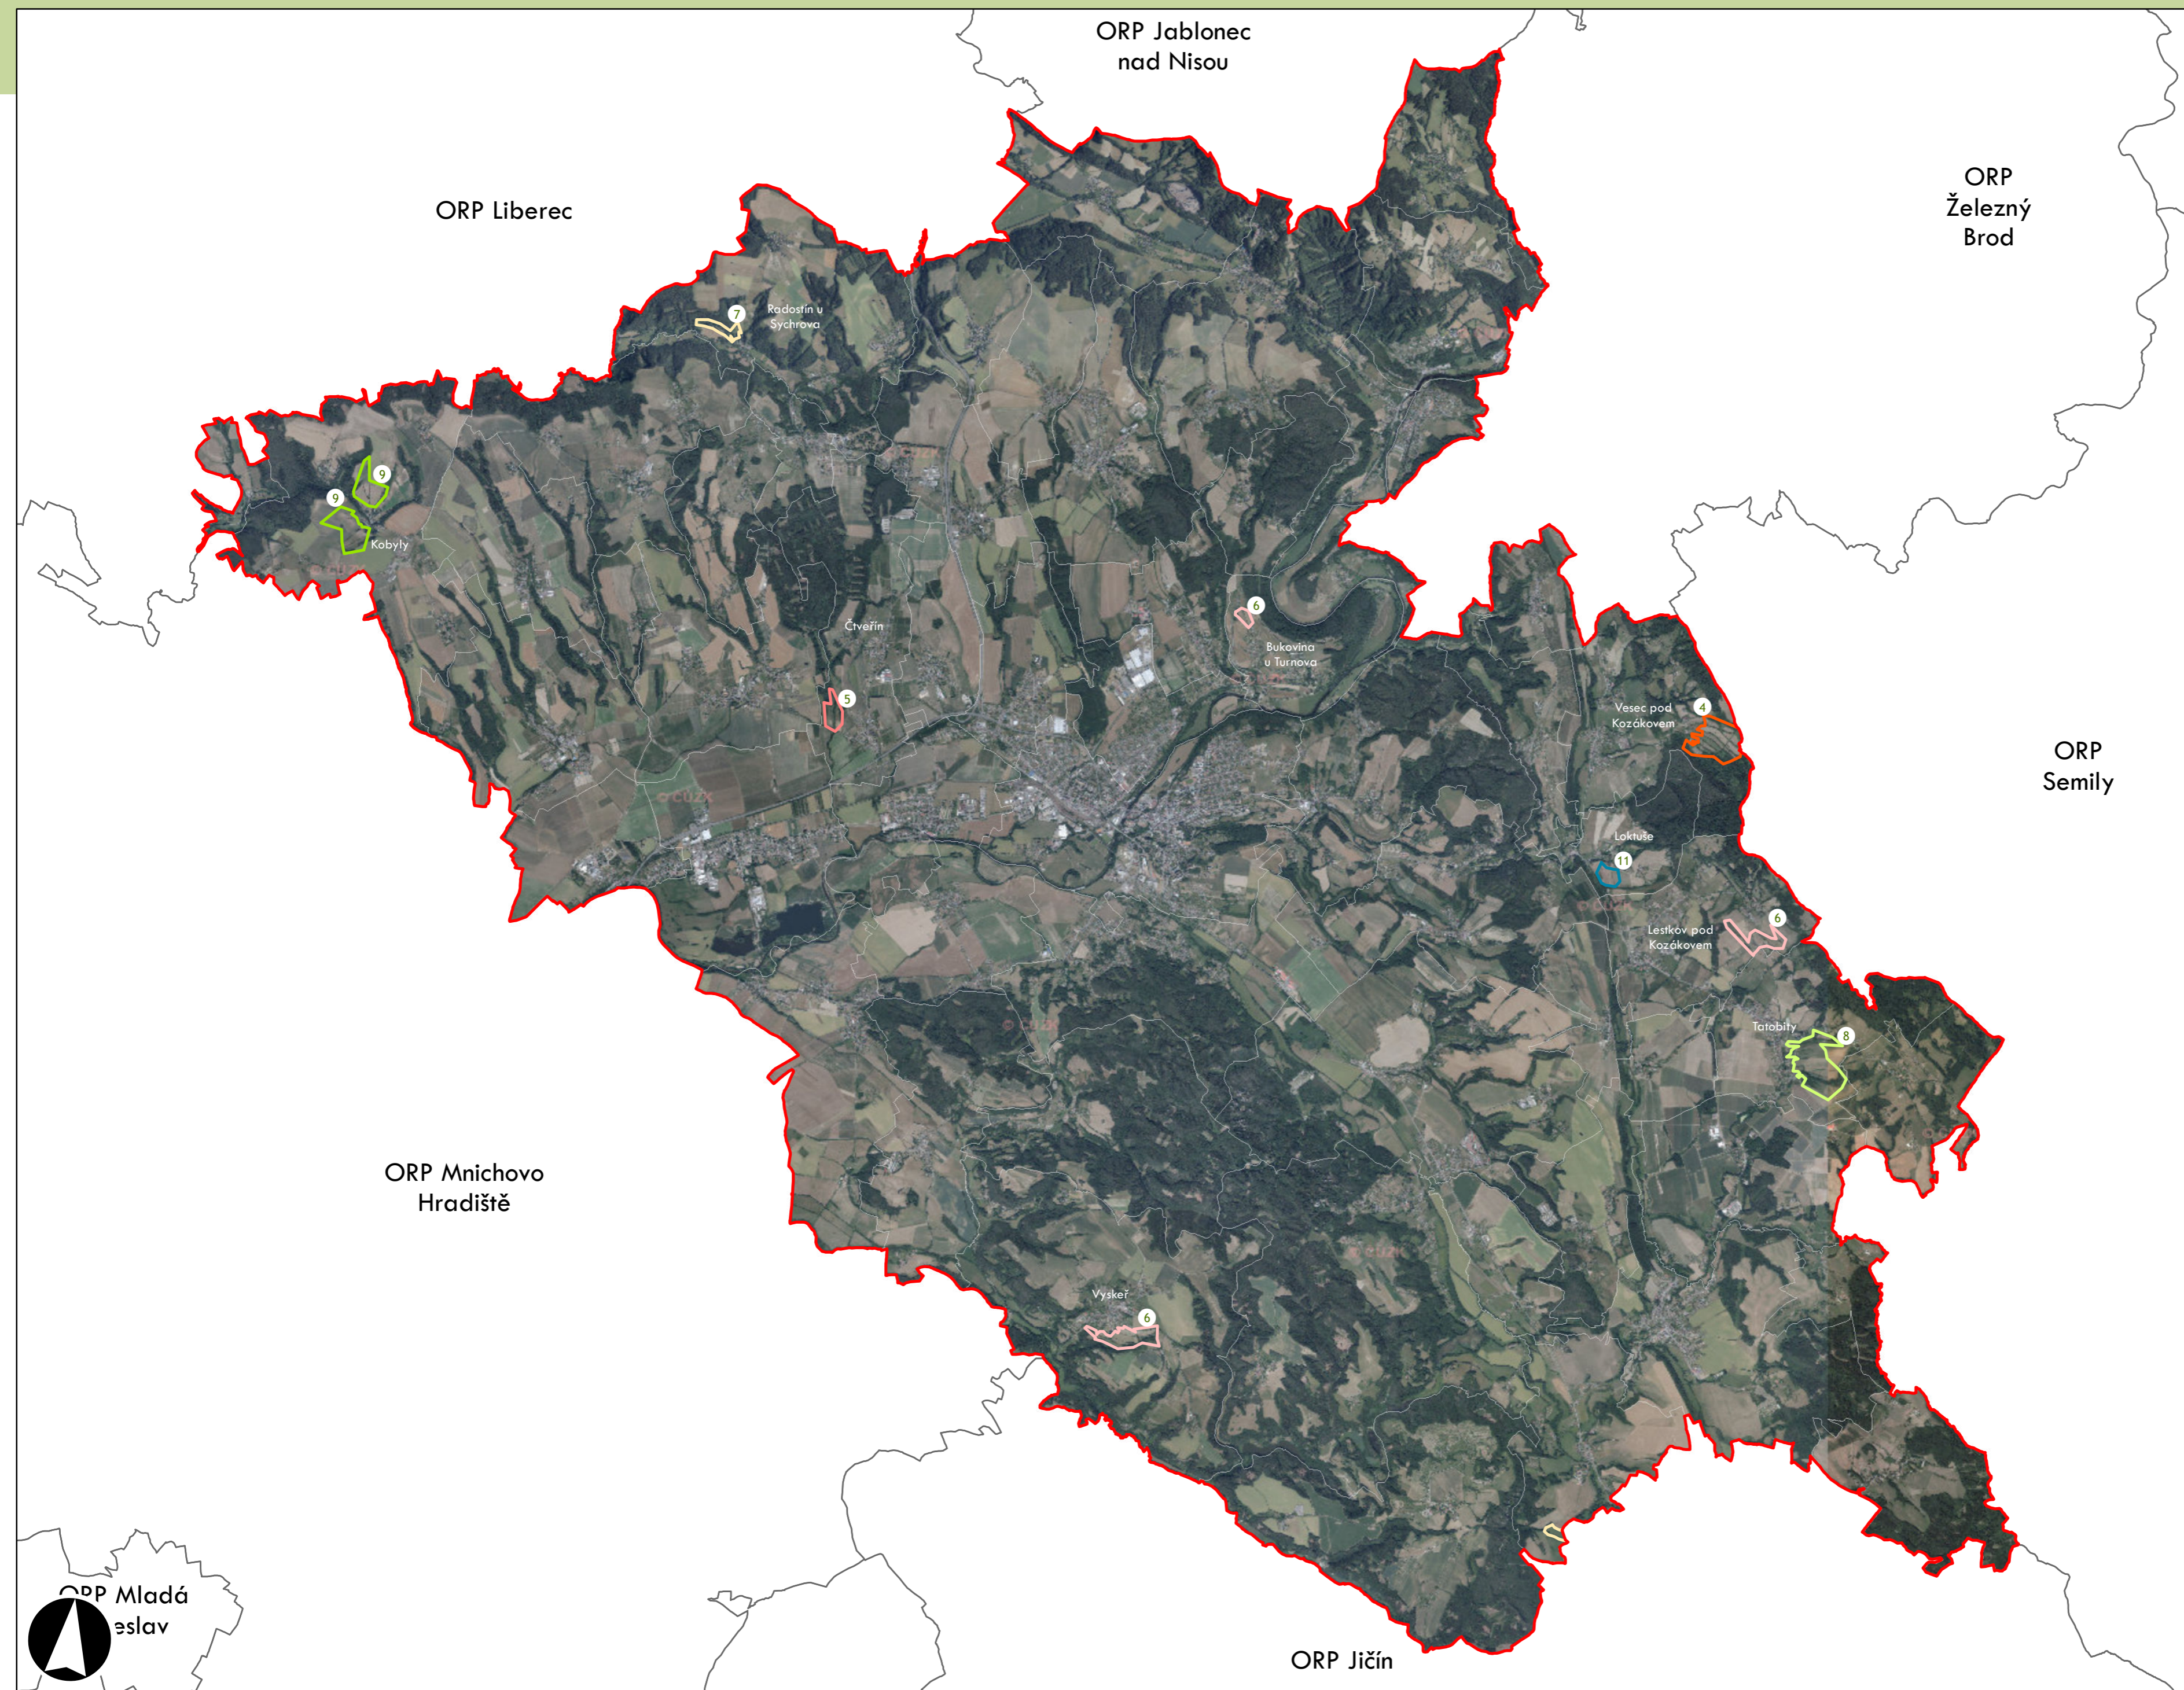

7 Stupeň dochovanosti

Přehled kat. území v ORP

- s plužinou
- bez plužiny

ORP: Semily

ORP: Turnov

ORP Varnsdorf

ORP Děčín

ORP Liberec

ORP Česká Lípa

ORP: Nový Bor

0 5 km

Plužiny

podle stupně dochovanosti

- 3 - výborně dochované
- 4
- 5
- 6
- 7
- 8
- 9
- 10
- 11
- 12
- 13 - 15 - špatně dochované

7 Stupeň dochovanosti

Přehled kat. území v ORP

⑦ Stupeň dochovanosti

Přehled kat. území v ORP

| | |
|---|-------------|
| ■ | s plužinou |
| ■ | bez plužiny |

ORP: Tanvald

ORP Jablonec nad Nisou

ORP Tanvald

ORP Turnov

ORP Semily

Plužiny podle stupně dochovanosti

Přehled kat. území v ORP

ORP: Frýdlant

ORP Liberec

ORP Jablonec nad Nisou

ORP Tanvald

0 5 10 km

Plužiny