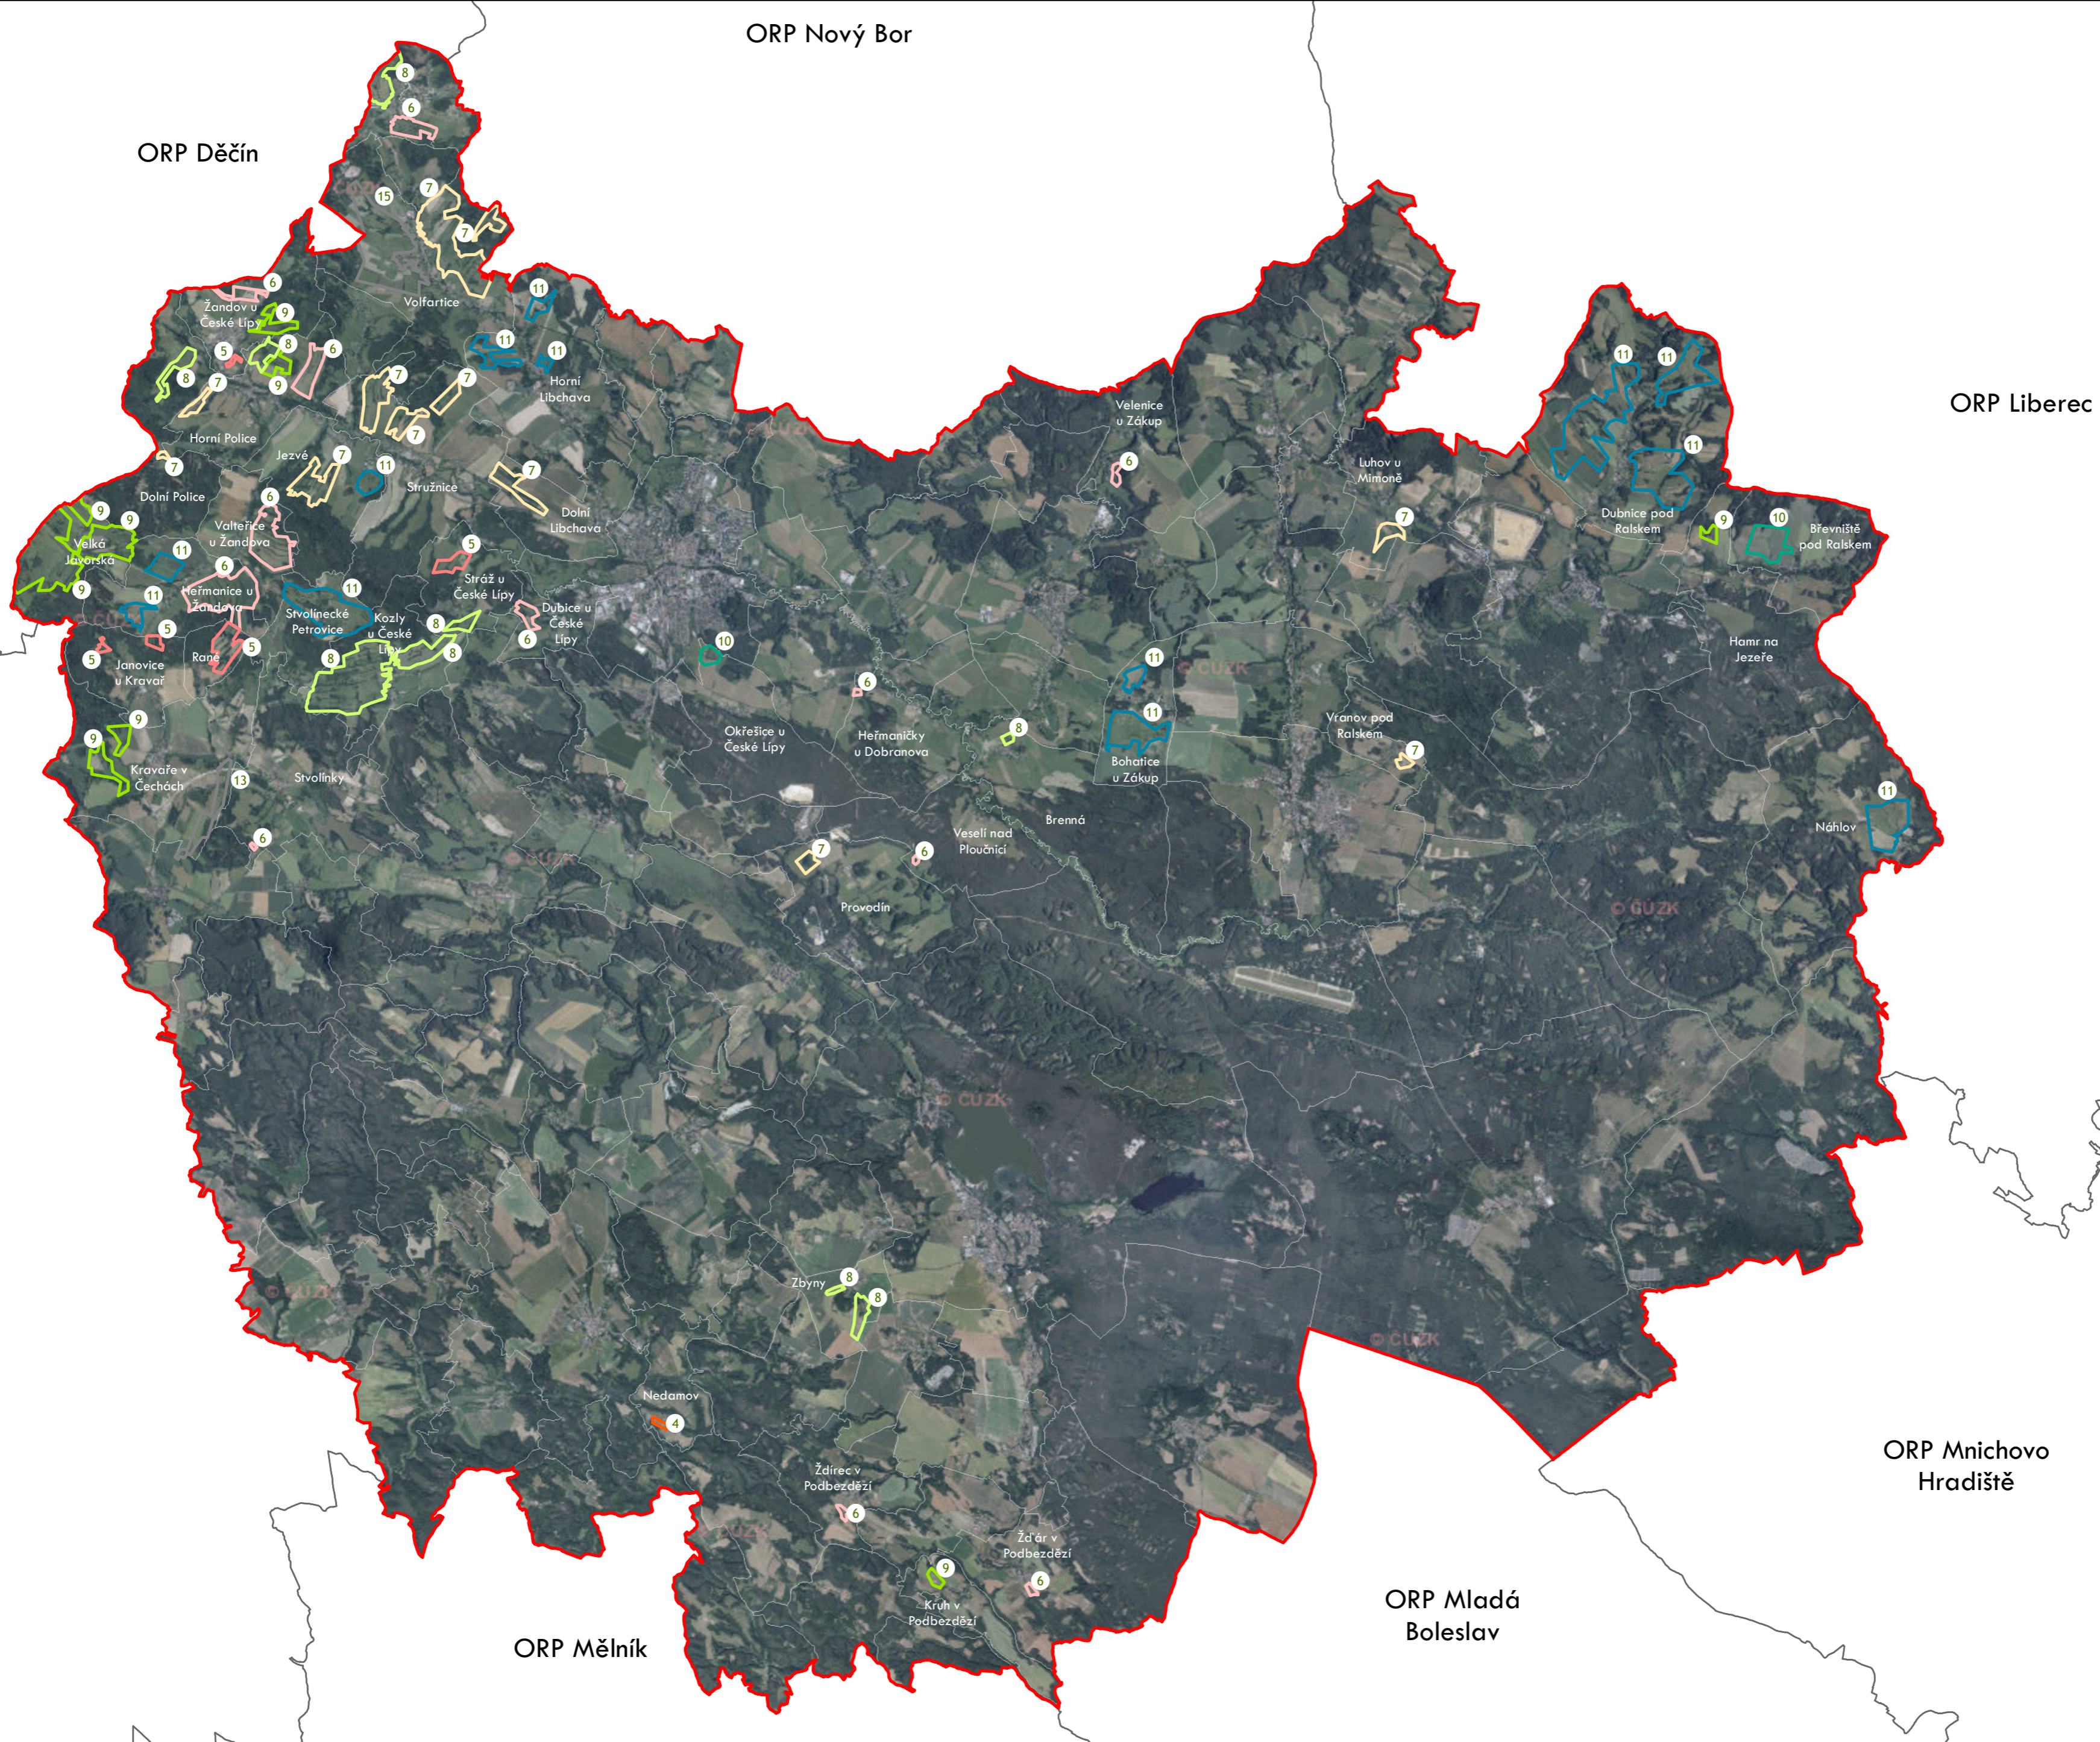

7 Stupeň dochovanosti

Přehled kat. území v ORP

- s plužinou
- bez plužiny

ORP: Semily

ORP: Turnov

ORP Varnsdorf

ORP Děčín

ORP Liberec

ORP Česká Lípa

ORP: Nový Bor

0 5 km

Plužiny

podle stupně dochovanosti

- 3 - výborně dochované
- 4
- 5
- 6
- 7
- 8
- 9
- 10
- 11
- 12
- 13 - 15 - špatně dochované

7 Stupeň dochovanosti

Přehled kat. území v ORP

⑦ Stupeň dochovanosti

Přehled kat. území v ORP

| | |
|---|-------------|
| ■ | s plužinou |
| ■ | bez plužiny |

ORP: Tanvald

ORP Jablonec nad Nisou

ORP Tanvald

ORP Turnov

ORP Semily

Plužiny podle stupně dochovanosti

Přehled kat. území v ORP

ORP: Frýdlant

ORP Liberec

ORP Jablonec nad Nisou

ORP Tanvald

0 5 10 km

Plužiny