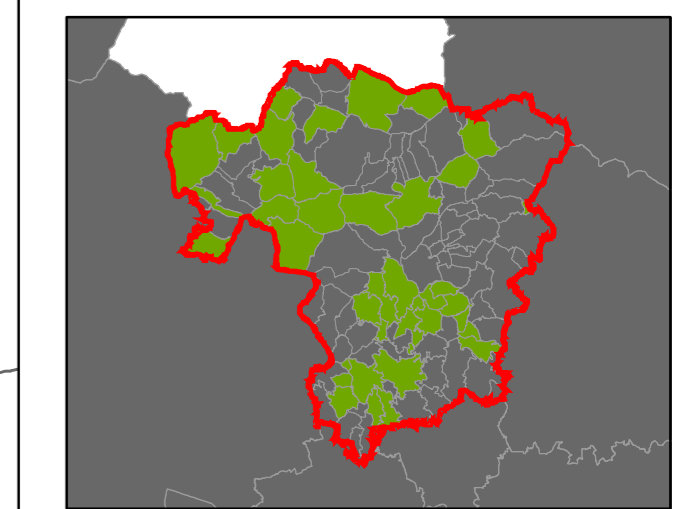

⑦ Stupeň dochovanosti

Přehled kat. území v ORP

| | |
|---|-------------|
| ■ | s plužinou |
| ■ | bez plužiny |

ORP: Tanvald

ORP Jablonec nad Nisou

ORP Tanvald

ORP Turnov

ORP Semily

Plužiny

podle stupně dochovanosti

- 3 - výborně dochované
- 4
- 5
- 6
- 7
- 8
- 9
- 10
- 11
- 12
- 13 - 15 - špatně dochované

7 Stupeň dochovanosti

Přehled kat. území v ORP

- s plužinou
- bez plužiny

ORP: Železný Brod

Plužiny podle stupně dochovanosti

Přehled kat. území v ORP

ORP: Frýdlant

ORP Liberec

ORP Jablonec nad Nisou

ORP Tanvald

0 5 10 km

Plužiny

podle stupně dochovanosti

- 3 - výborně dochované
- 4
- 5
- 6
- 7
- 8
- 9
- 10
- 11
- 12
- 13 - 15 - špatně dochované

7 Stupeň dochovanosti

Přehled kat. území v ORP

- s plužinou
- bez plužiny

ORP: Liberec

ORP: Liberec