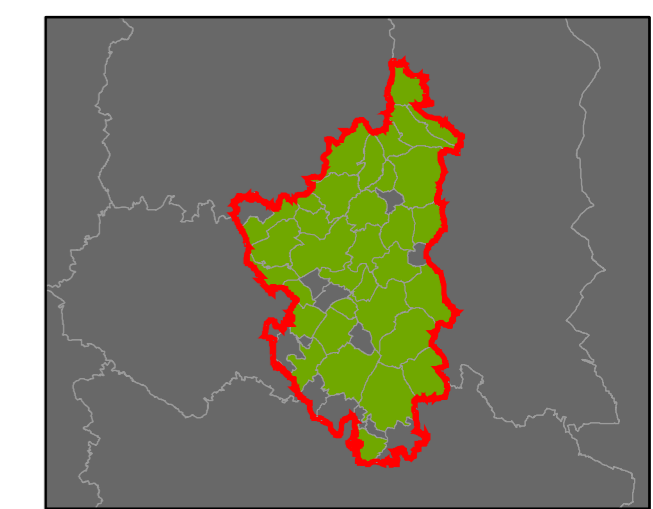

⑦ Stupeň dochovanosti

Přehled kat. území v ORP

- s plužinou
- bez plužiny

ORP: Jilemnice

ORP: Semily / Liberecký kraj

Plužiny
podle stupně dochovanosti

- 3 - výborně dochované
- 4
- 5
- 6
- 7
- 8
- 9
- 10
- 11
- 12
- 13 - 15 - špatně dochované

7 Stupeň dochovanosti

Přehled kat. území v ORP

- s plužinou
- bez plužiny

ORP: Semily

ORP: Turnov

ORP Varnsdorf

ORP Děčín

ORP Liberec

Plužiny podle stupně dochovanosti

Přehled kat. území v ORP

ORP: Frýdlant

ORP Liberec

ORP Jablonec nad Nisou

ORP Tanvald

0 5 10 km

Plužiny

podle stupně dochovanosti

- 3 - výborně dochované
- 4
- 5
- 6
- 7
- 8
- 9
- 10
- 11
- 12
- 13 - 15 - špatně dochované

7 Stupeň dochovanosti

Přehled kat. území v ORP

- s plužinou
- bez plužiny

ORP: Liberec

ORP: Liberec