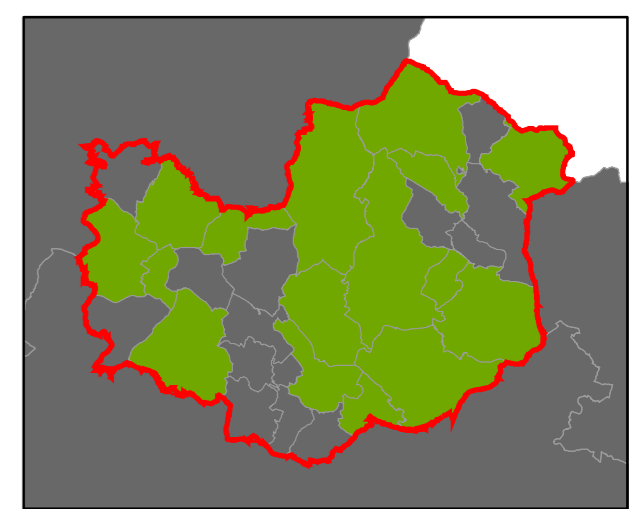

ORP Varnsdorf

ORP Děčín

ORP Liberec

ORP Česká Lípa

0 5 km