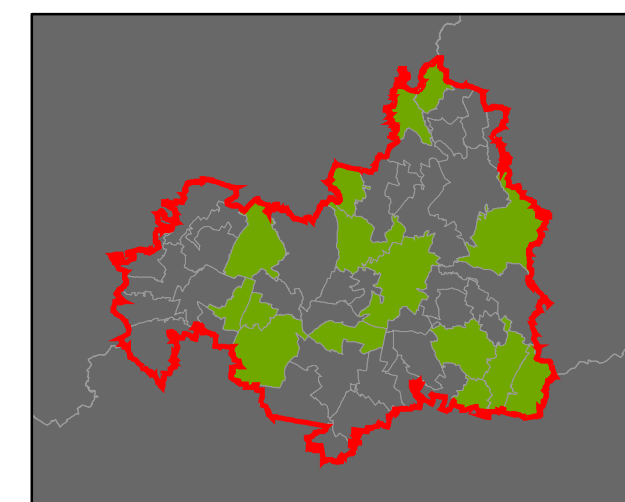

Přehled kat. území v ORP

ORP: Hořice