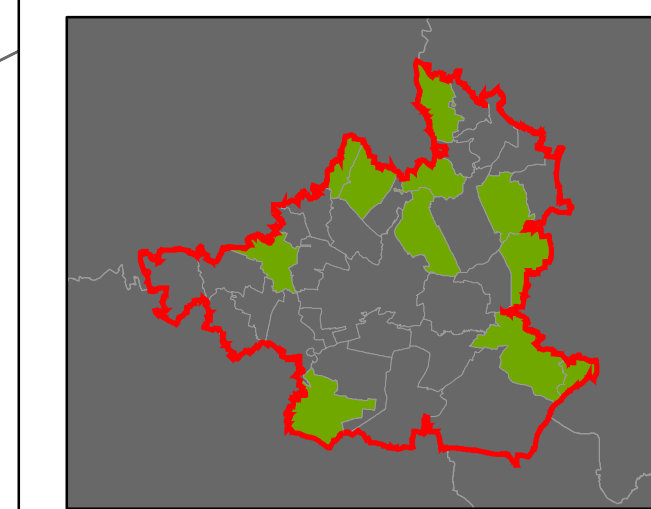

Přehled kat. území v ORP

- s plužinou
- bez plužiny

ORP: Nová Paka

Plužiny
podle stupně dochovanosti

- 3 - výborně dochované
- 4
- 5
- 6
- 7
- 8
- 9
- 10
- 11
- 12
- 13 - 15 - špatně dochované

7 Stupeň dochovanosti

Přehled kat. území v ORP

- s plužinou
- bez plužiny

ORP: Broumov

Plužiny

podle stupně dochovanosti

3	výborně dochované
4	
5	
6	
7	
8	
9	
10	
11	
12	
13 - 15	špatně dochované

⑦ Stupeň dochovanosti

Přehled kat. území v ORP

■ s plužinou
■ bez plužiny

ORP: Jaroměř

Plužiny

podle stupně dochovanosti

3	výborně dochované
4	
5	
6	
7	
8	
9	
10	
11	
12	
13 - 15	špatně dochované

⑦ Stupeň dochovanosti

Přehled kat. území v ORP

■ s plužinou
■ bez plužiny

⑦ Stupeň dochovanosti

Přehled kat. území v ORP

- s plužinou
- bez plužiny

ORP: Trutnov

ORP Jilemnice

ORP Vrchlabí

ORP Broumov

ORP Nová Paka