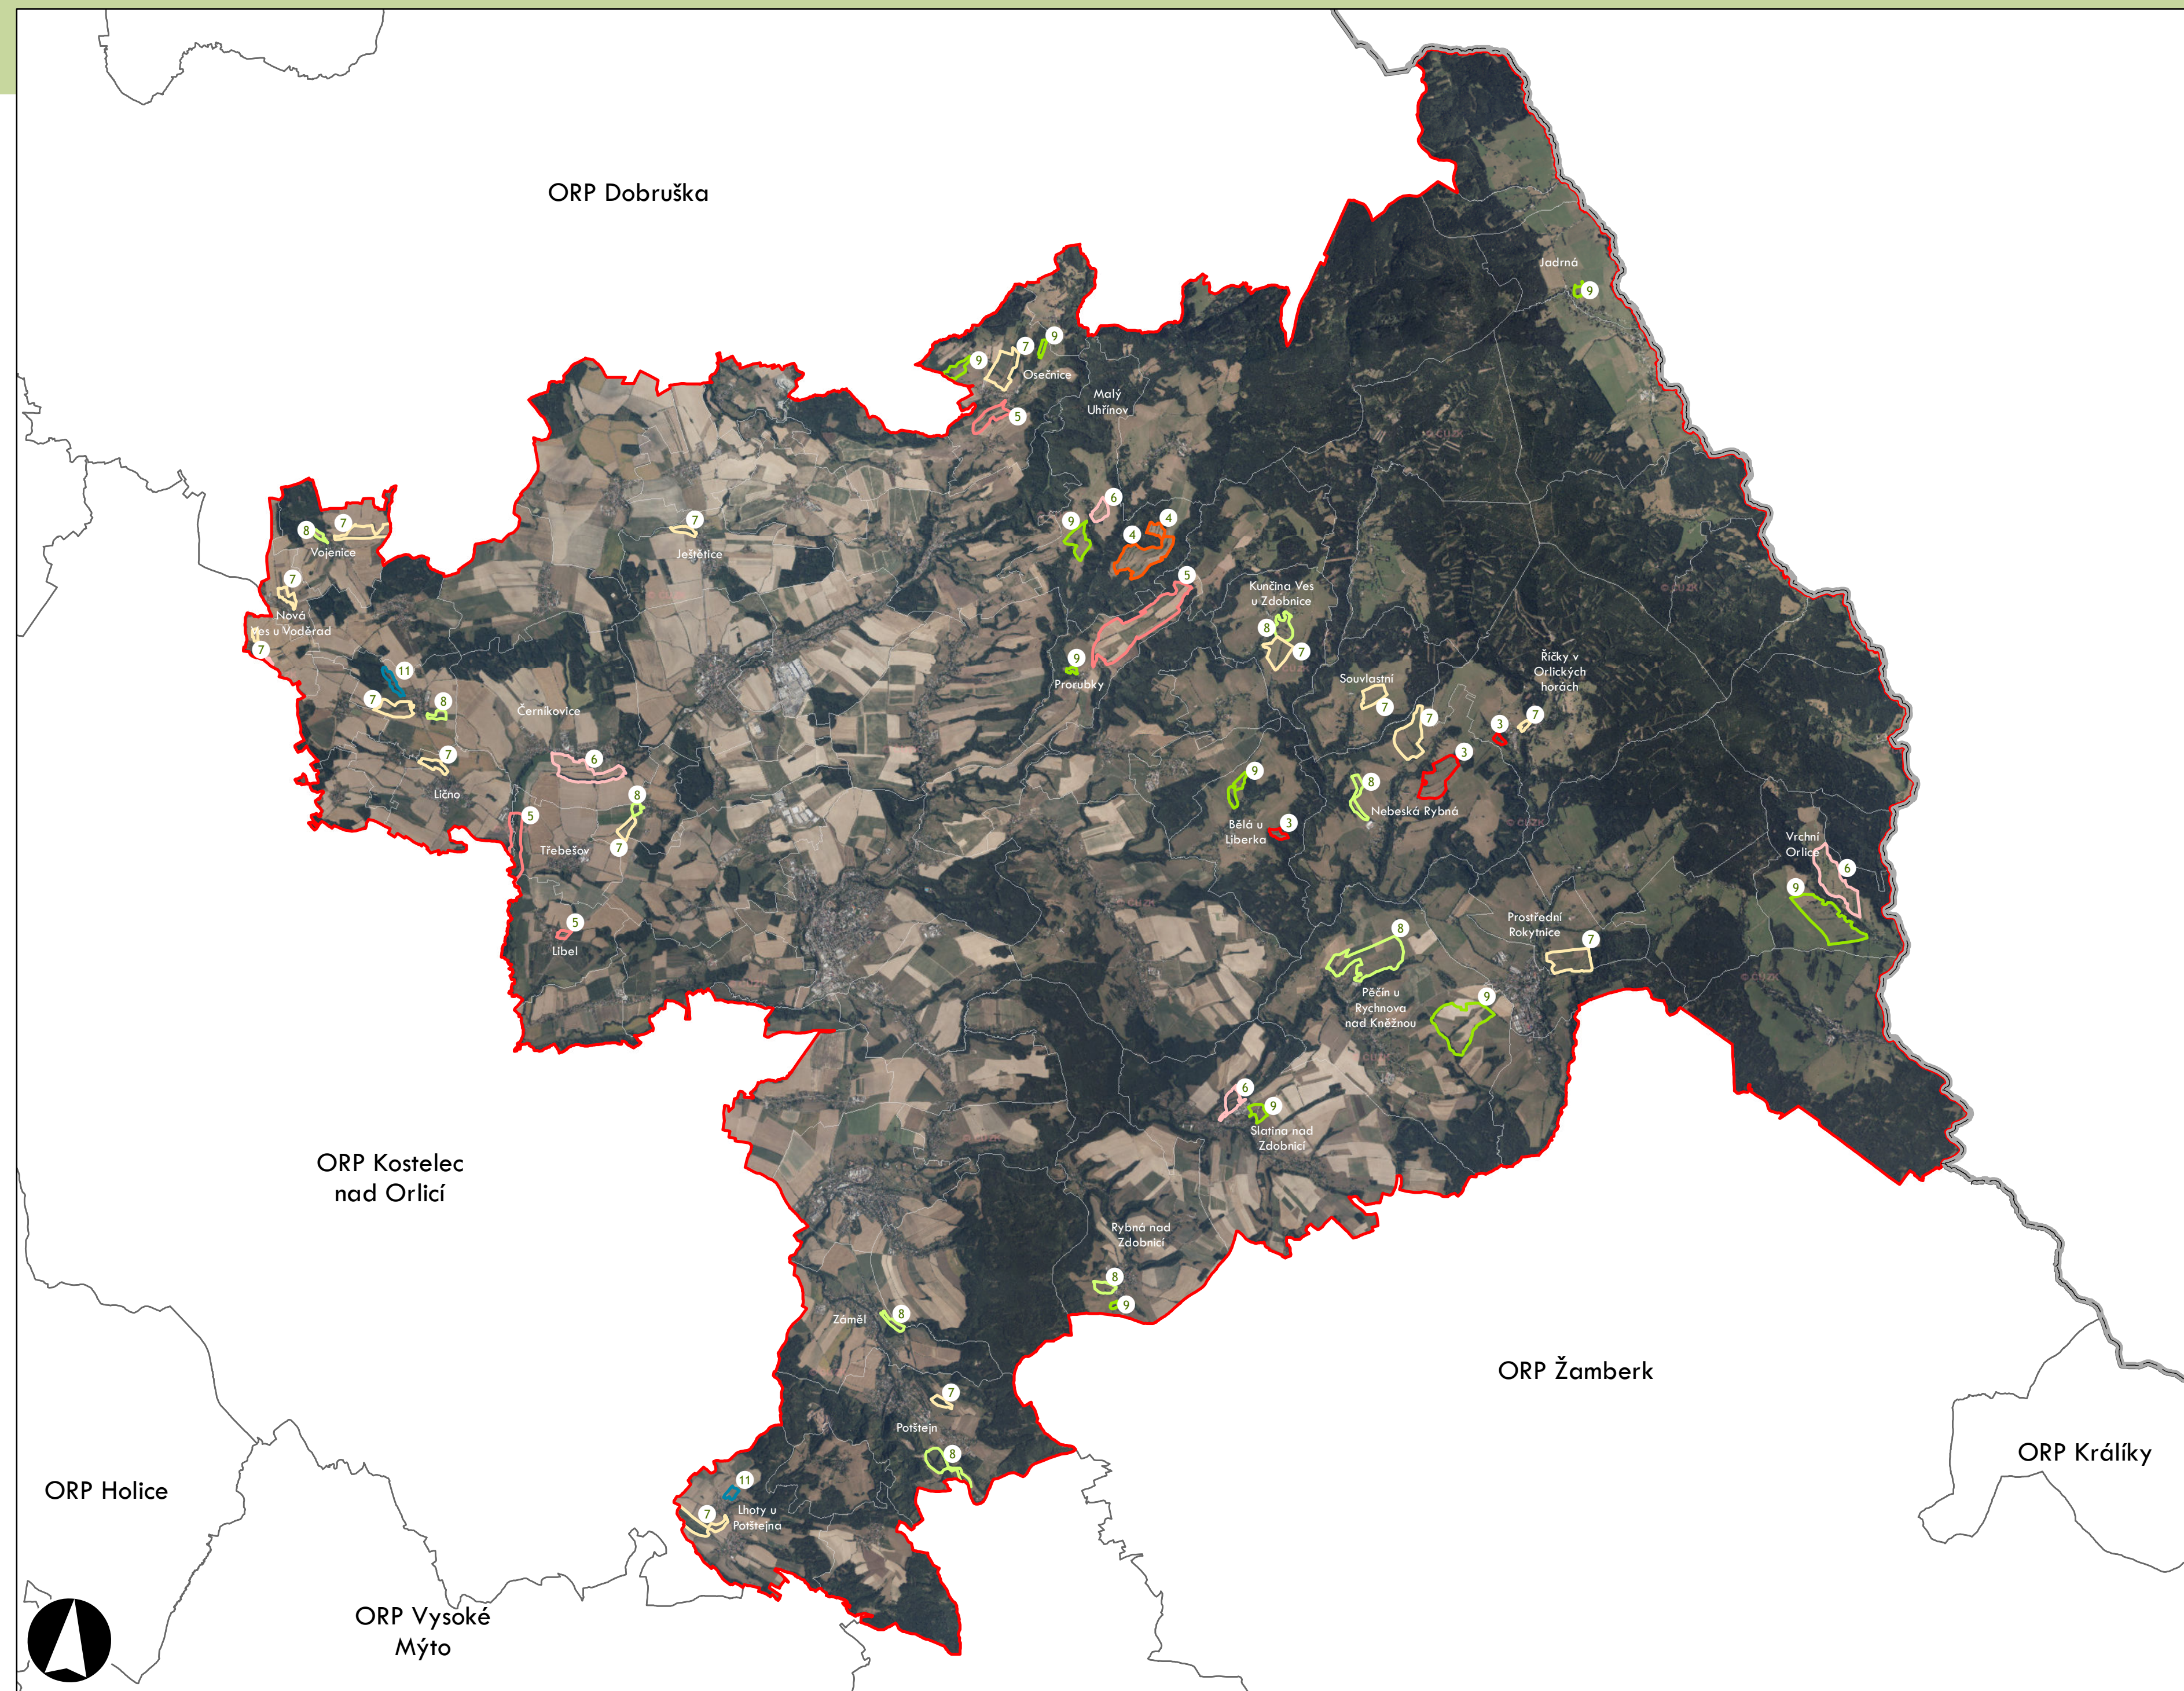

Plužiny

podle stupně dochovanosti

- 3 - výborně dochované
- 4
- 5
- 6
- 7
- 8
- 9
- 10
- 11
- 12
- 13 - 15 - špatně dochované

7 Stupeň dochovanosti

Přehled kat. území v ORP

- s plužinou
- bez plužiny