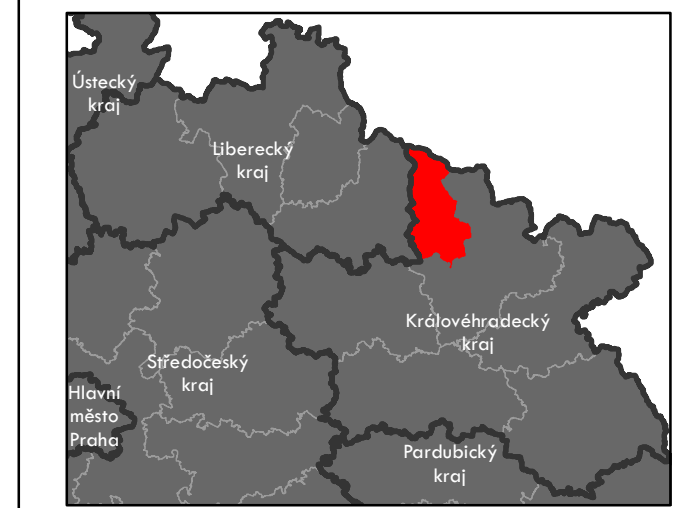

ORP Náchod

ORP Hořice

ORP Dvůr Králové nad Labem

ORP: Vrchlabí

ORP: Hradec Králové / Královéhradecký kraj

Plužiny

podle stupně dochovanosti

7 Stupeň dochovanosti