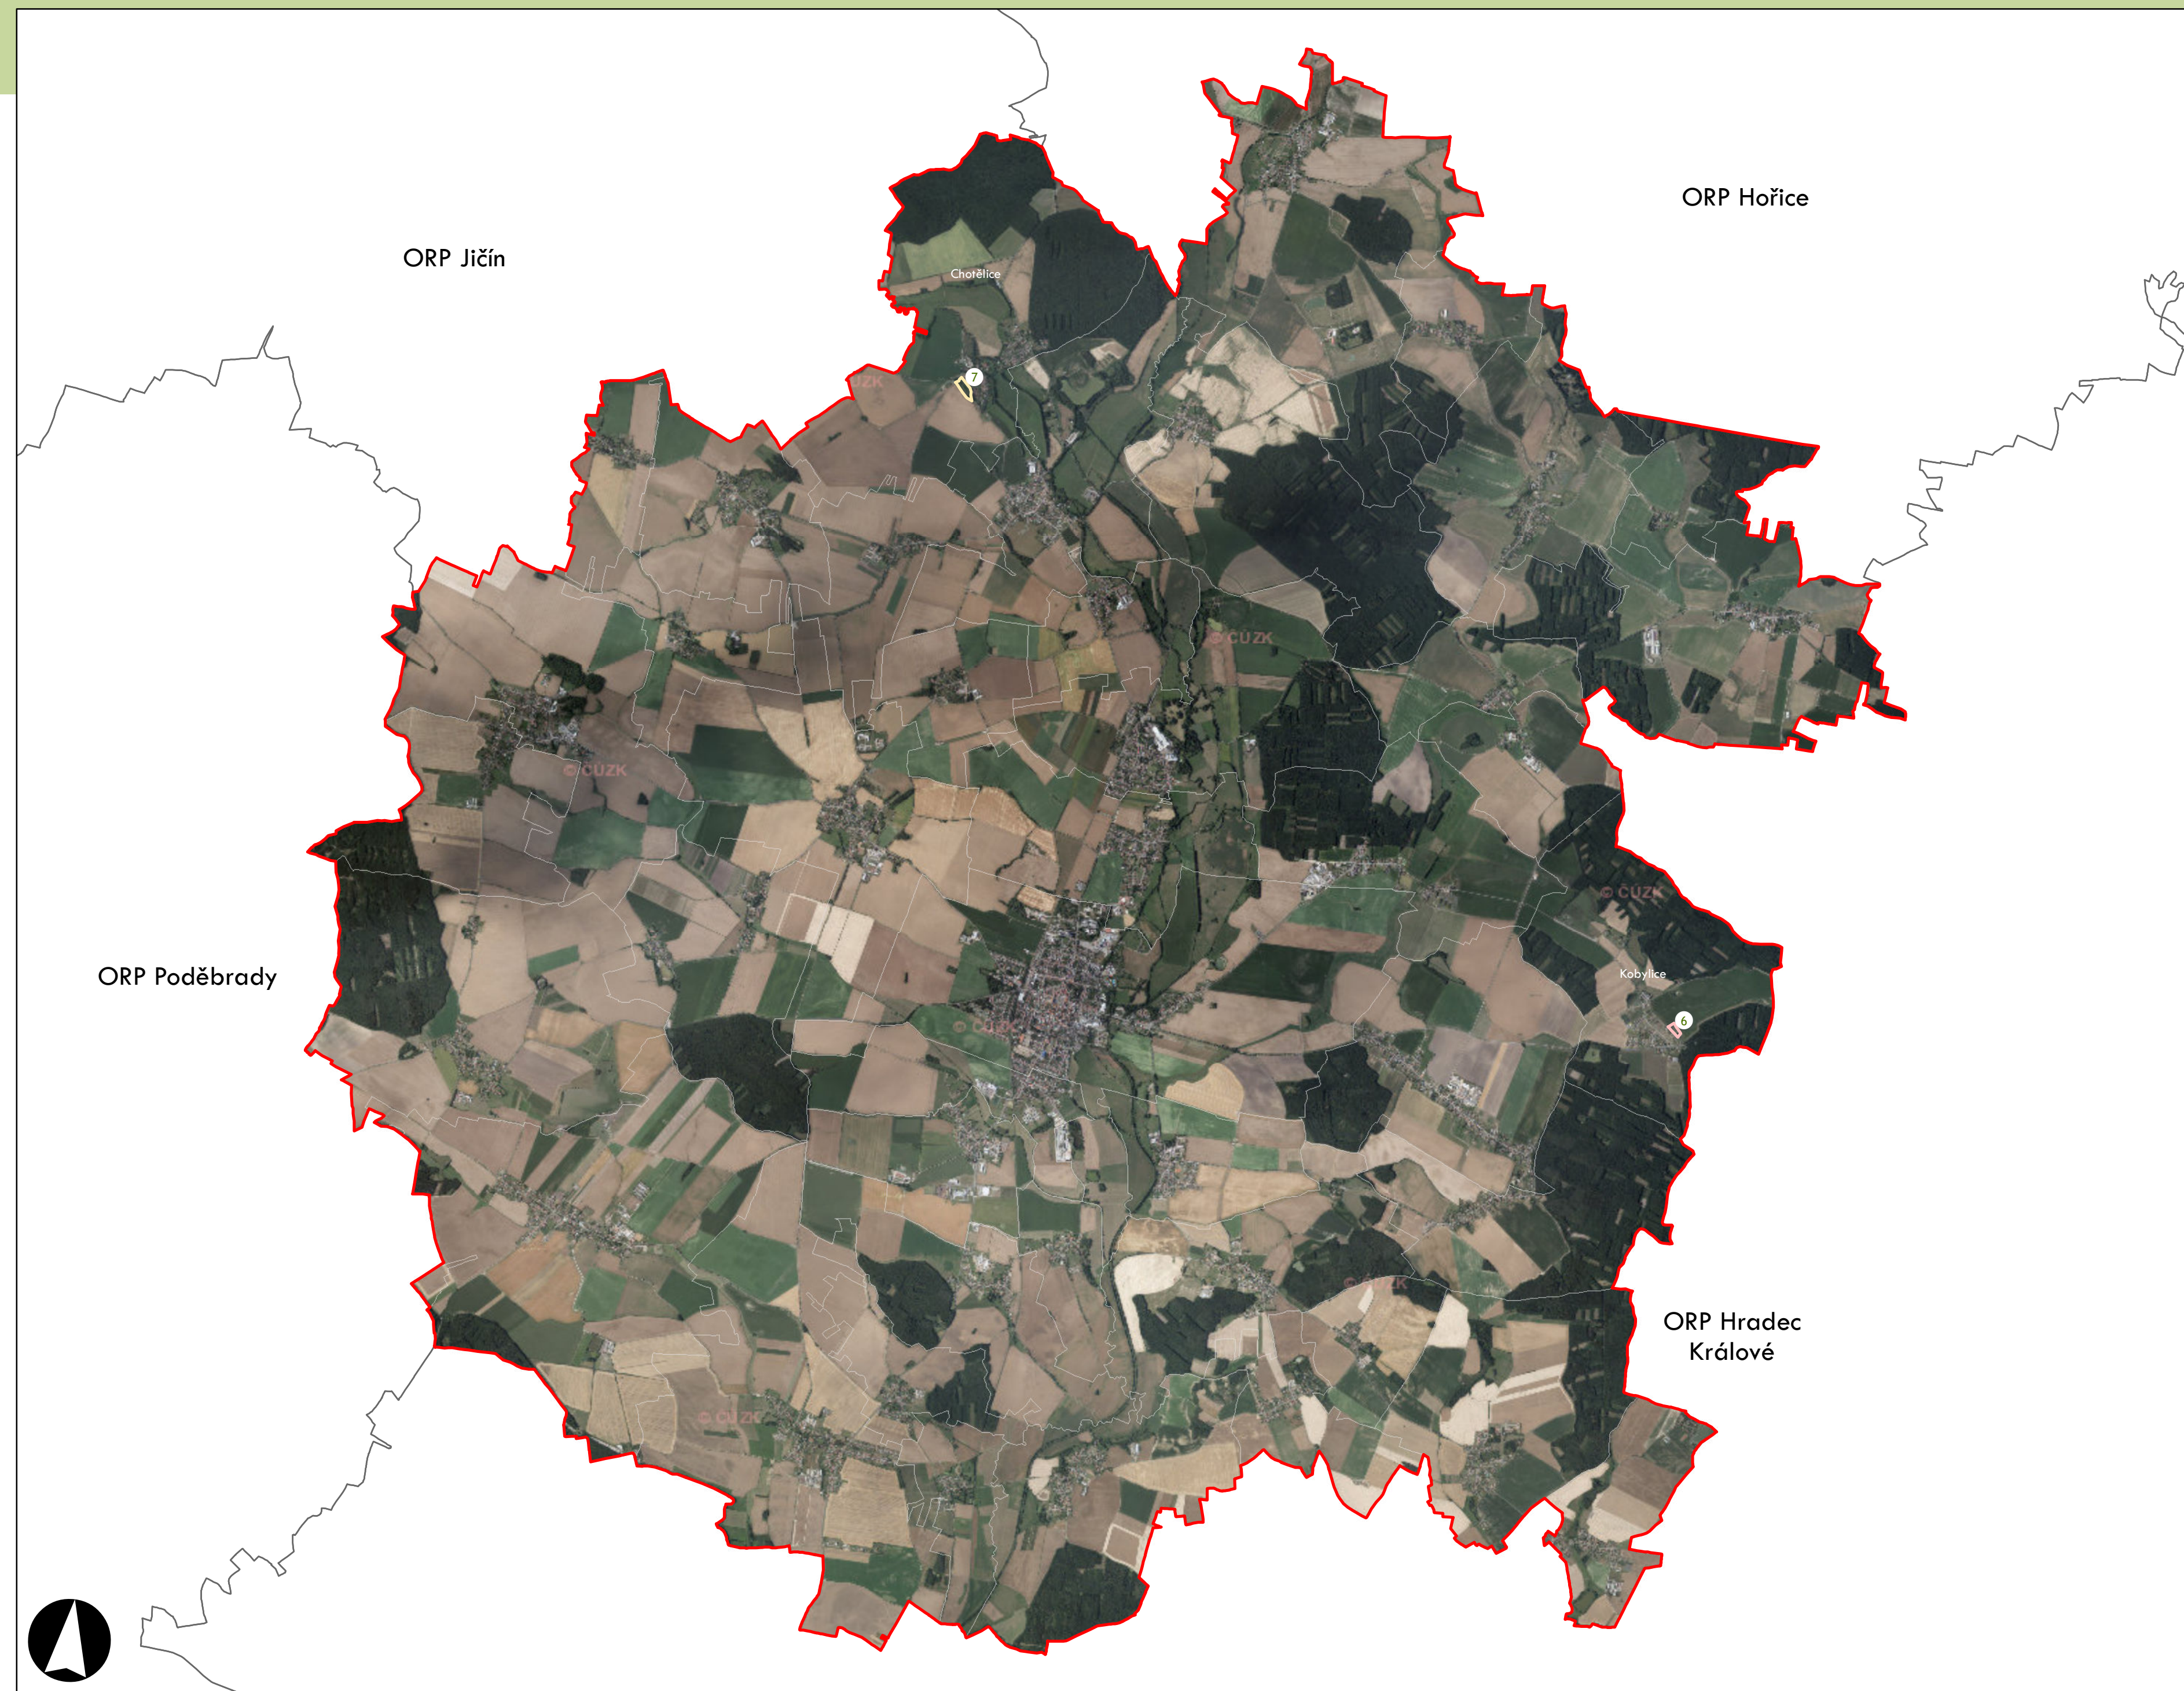

Plužiny podle stupně dochovanosti

3 - výborně dochované
4
5
6
7
8
9
10
11
12
13 - 15 - špatně dochované

⑦ Stupeň dochovanosti

Přehled kat. území v ORP

■ s plužinou
■ bez plužiny