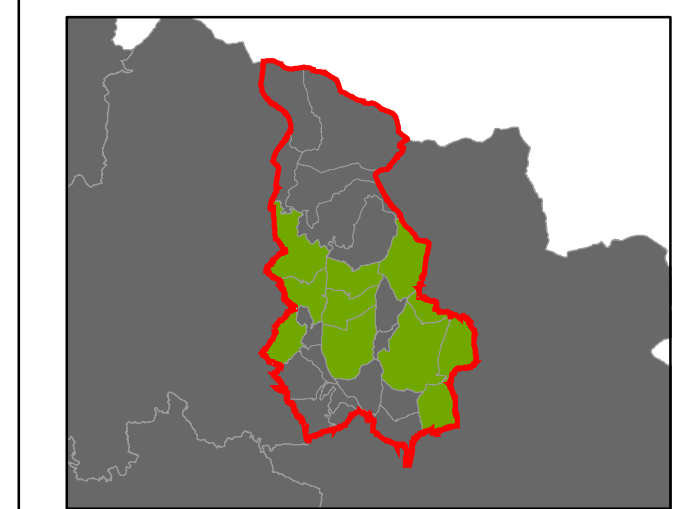

Přehled kat. území v ORP

- s plužinou
- bez plužiny

ORP: Broumov

Plužiny

podle stupně dochovanosti

3	výborně dochované
4	
5	
6	
7	
8	
9	
10	
11	
12	
13 - 15	špatně dochované

⑦ Stupeň dochovanosti

Přehled kat. území v ORP

- s plužinou
- bez plužiny

ORP: Rychnov nad Kněžnou

ORP: Dvůr Králové nad Labem / Královéhradecký kraj

Plužiny
podle stupně dochovanosti

3 - výborně dochované
4
5
6
7
8
9
10
11
12
13 - 15 - špatně dochované

⑦ Stupeň dochovanosti

Přehled kat. území v ORP

- s plužinou
- bez plužiny

ORP: Trutnov

ORP Jilemnice

ORP Vrchlabí

ORP Broumov

ORP Nová Paka

ORP Náchod

ORP Hořice

ORP Dvůr Králové nad Labem

ORP: Vrchlabí

ORP: Hradec Králové / Královéhradecký kraj

Plužiny

podle stupně dochovanosti

7 Stupeň dochovanosti