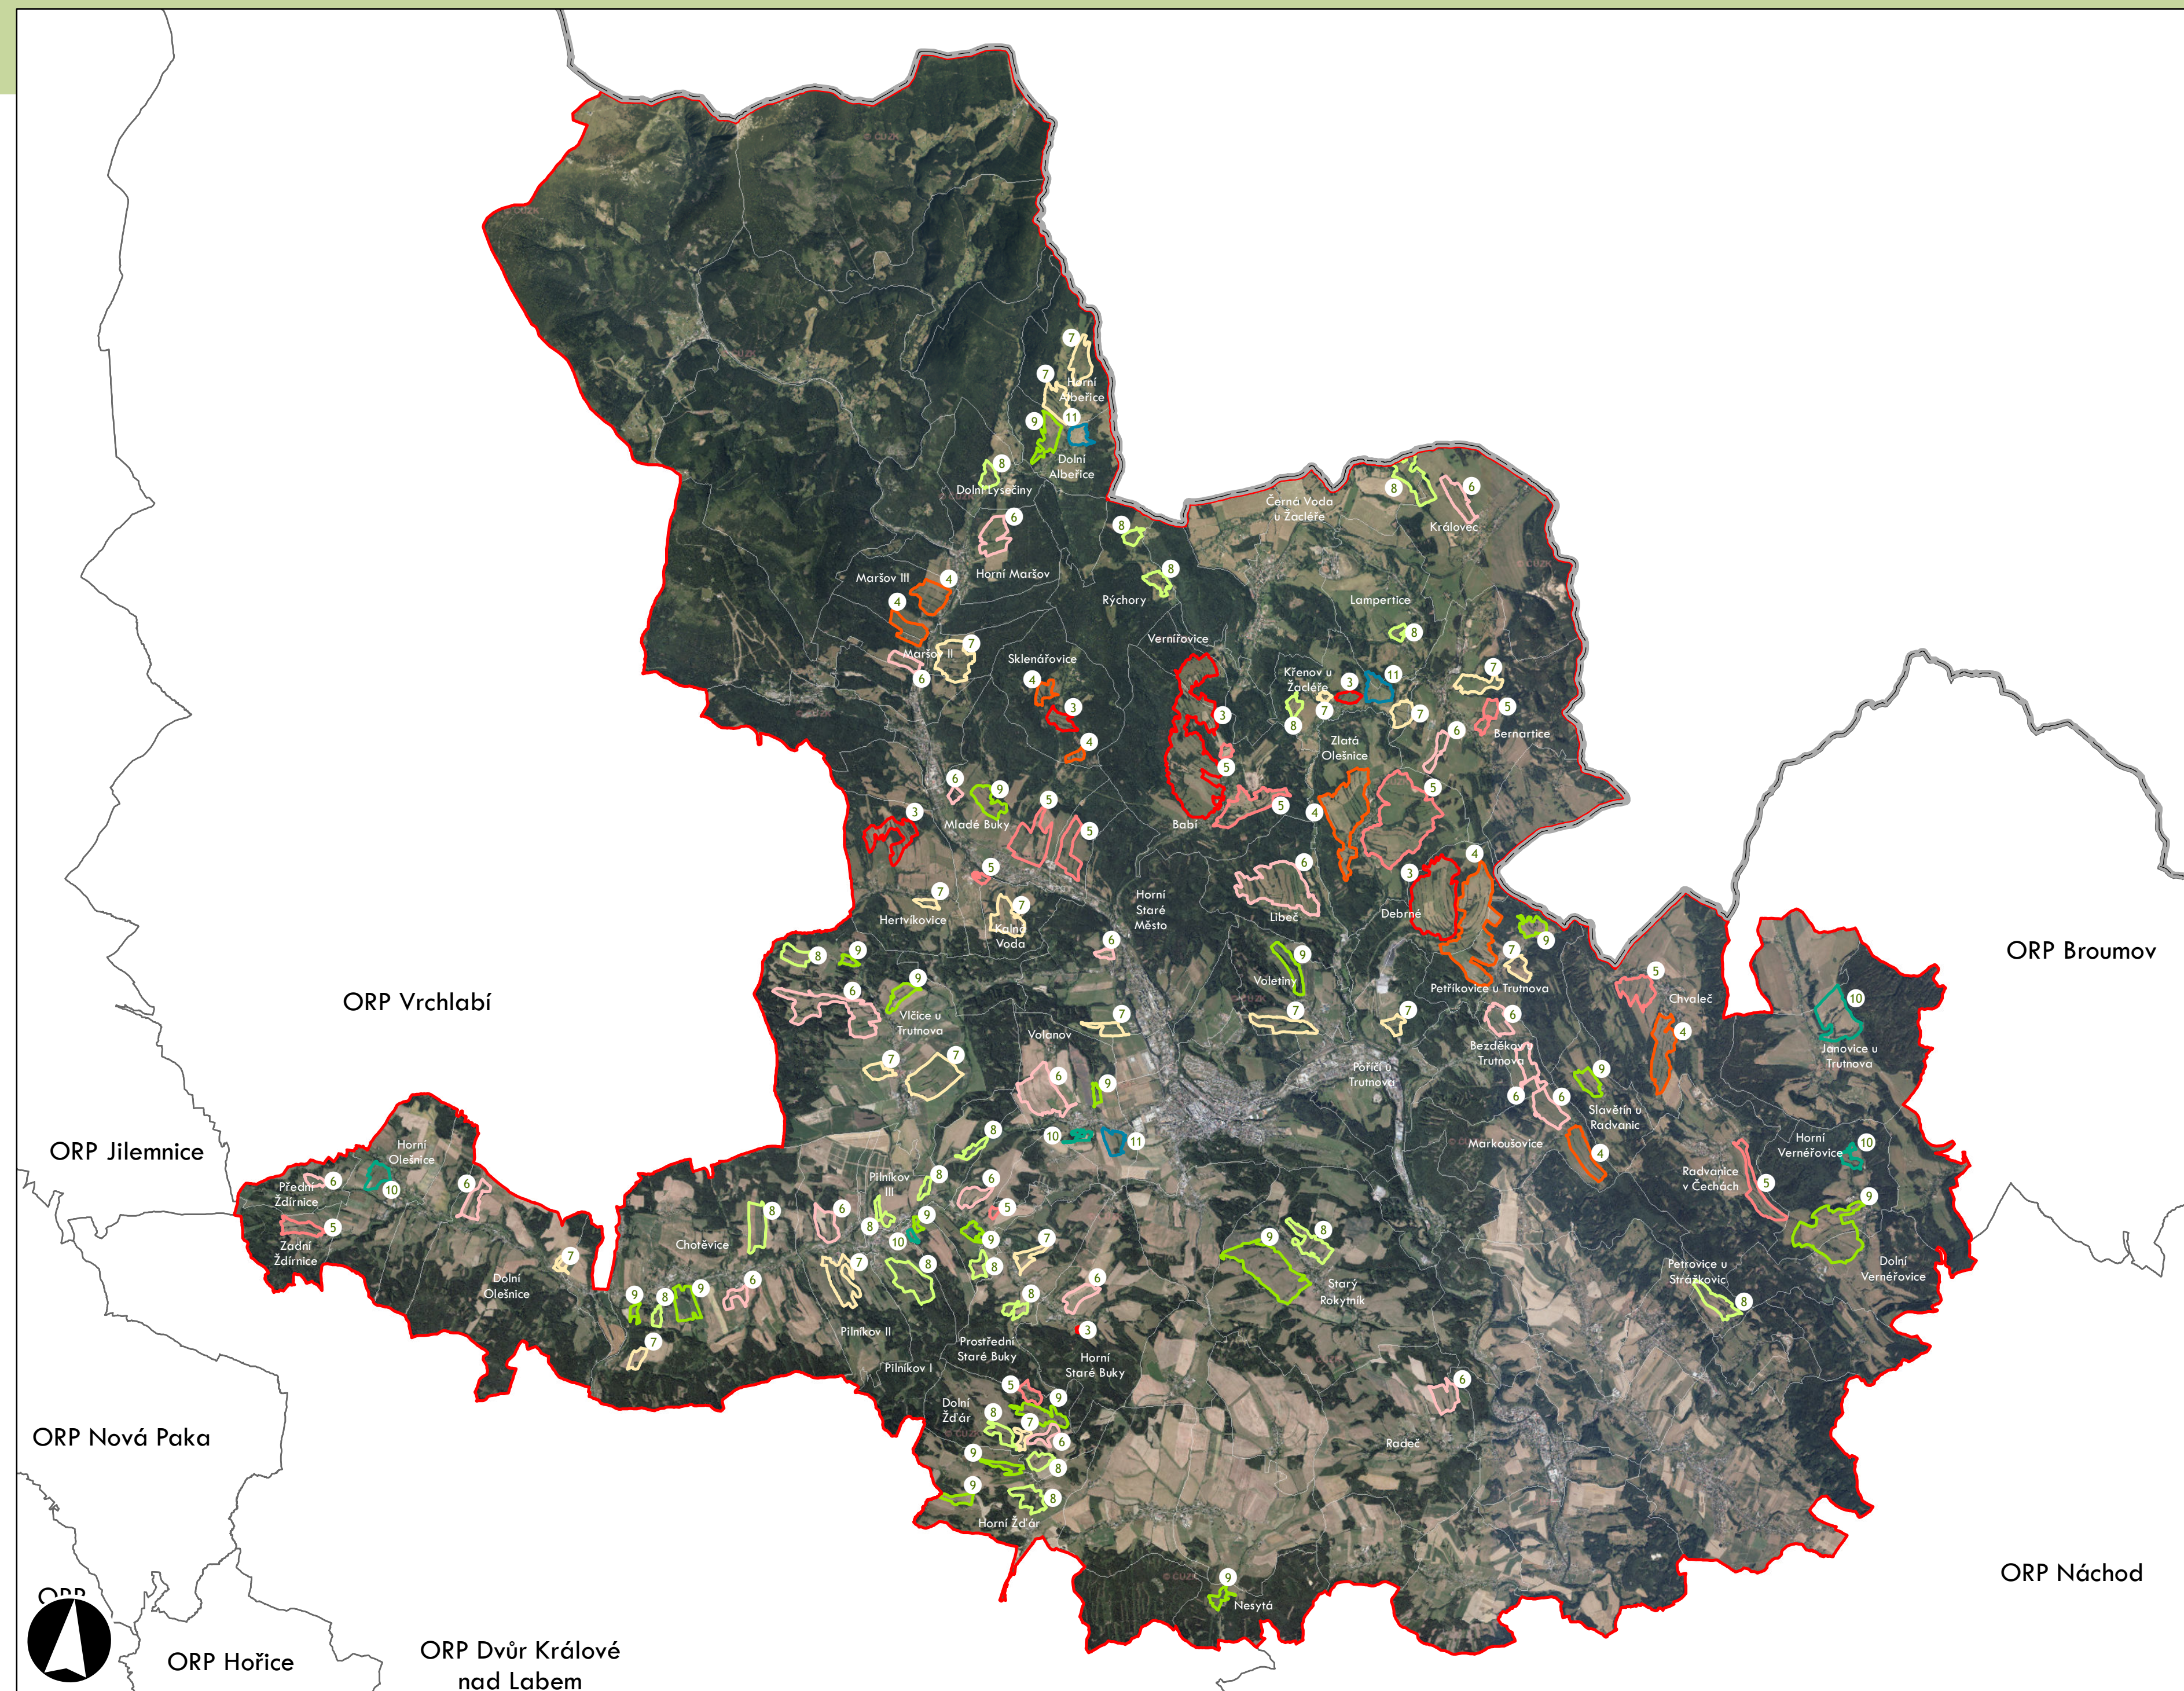

- s plužinou
- bez plužiny

ORP: Rychnov nad Kněžnou

ORP: Dvůr Králové nad Labem / Královéhradecký kraj

Plužiny
podle stupně dochovanosti

3 - výborně dochované
4
5
6
7
8
9
10
11
12
13 - 15 - špatně dochované

⑦ Stupeň dochovanosti

Přehled kat. území v ORP

- s plužinou
- bez plužiny

ORP: Dvůr Králové nad Labem

Plužiny podle stupně dochovanosti

3	výborně dochované
4	
5	
6	
7	
8	
9	
10	
11	
12	
13 - 15	špatně dochované

⑦ Stupeň dochovanosti

Přehled kat. území v ORP

- s plužinou
- bez plužiny

ORP: Trutnov

ORP Jilemnice

ORP Vrchlabí

ORP Broumov

ORP Nová Paka

ORP Náchod

ORP Hořice

ORP Dvůr Králové nad Labem

ORP: Vrchlabí

ORP: Hradec Králové / Královéhradecký kraj

Plužiny

podle stupně dochovanosti

7 Stupeň dochovanosti