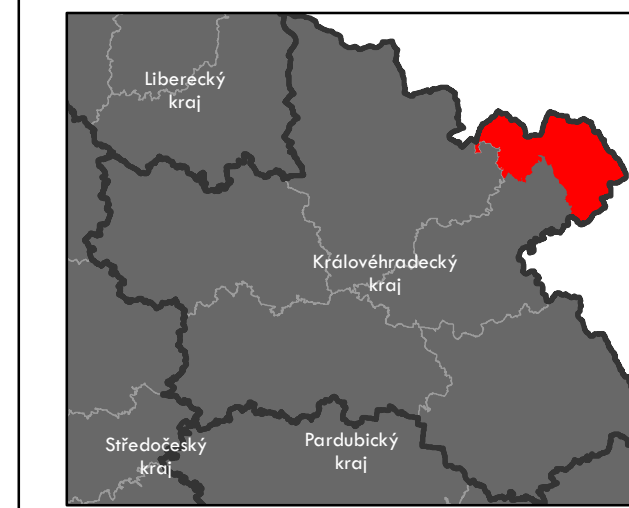

Plužiny
podle stupně dochovanosti

- 3 - výborně dochované
- 4
- 5
- 6
- 7
- 8
- 9
- 10
- 11
- 12
- 13 - 15 - špatně dochované

7 Stupeň dochovanosti

Přehled kat. území v ORP

- s plužinou
- bez plužiny