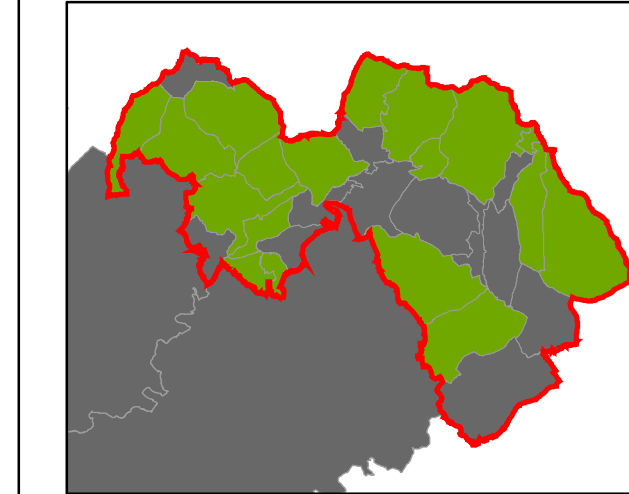

Přehled kat. území v ORP

- s plužinou
- bez plužiny

ORP: Nová Paka

Plužiny
podle stupně dochovanosti

- 3 - výborně dochované
- 4
- 5
- 6
- 7
- 8
- 9
- 10
- 11
- 12
- 13 - 15 - špatně dochované

7 Stupeň dochovanosti

Přehled kat. území v ORP

- s plužinou
- bez plužiny

ORP: Broumov

Plužiny

podle stupně dochovanosti

3	výborně dochované
4	
5	
6	
7	
8	
9	
10	
11	
12	
13 - 15	špatně dochované

⑦ Stupeň dochovanosti

Přehled kat. území v ORP

■ s plužinou
■ bez plužiny

ORP: Jaroměř

Plužiny

podle stupně dochovanosti

3	výborně dochované
4	
5	
6	
7	
8	
9	
10	
11	
12	
13 - 15	špatně dochované

⑦ Stupeň dochovanosti

Přehled kat. území v ORP

■ s plužinou
■ bez plužiny

⑦ Stupeň dochovanosti

Přehled kat. území v ORP

- s plužinou
- bez plužiny

ORP: Trutnov

ORP Jilemnice

ORP Vrchlabí

ORP Broumov

ORP Nová Paka