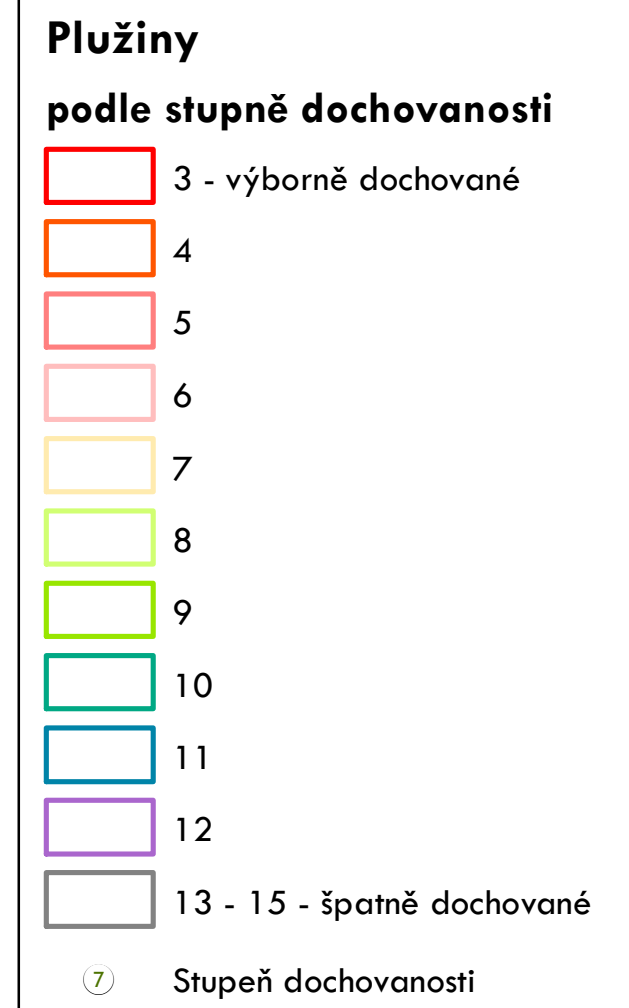

ORP: Vrchlabí