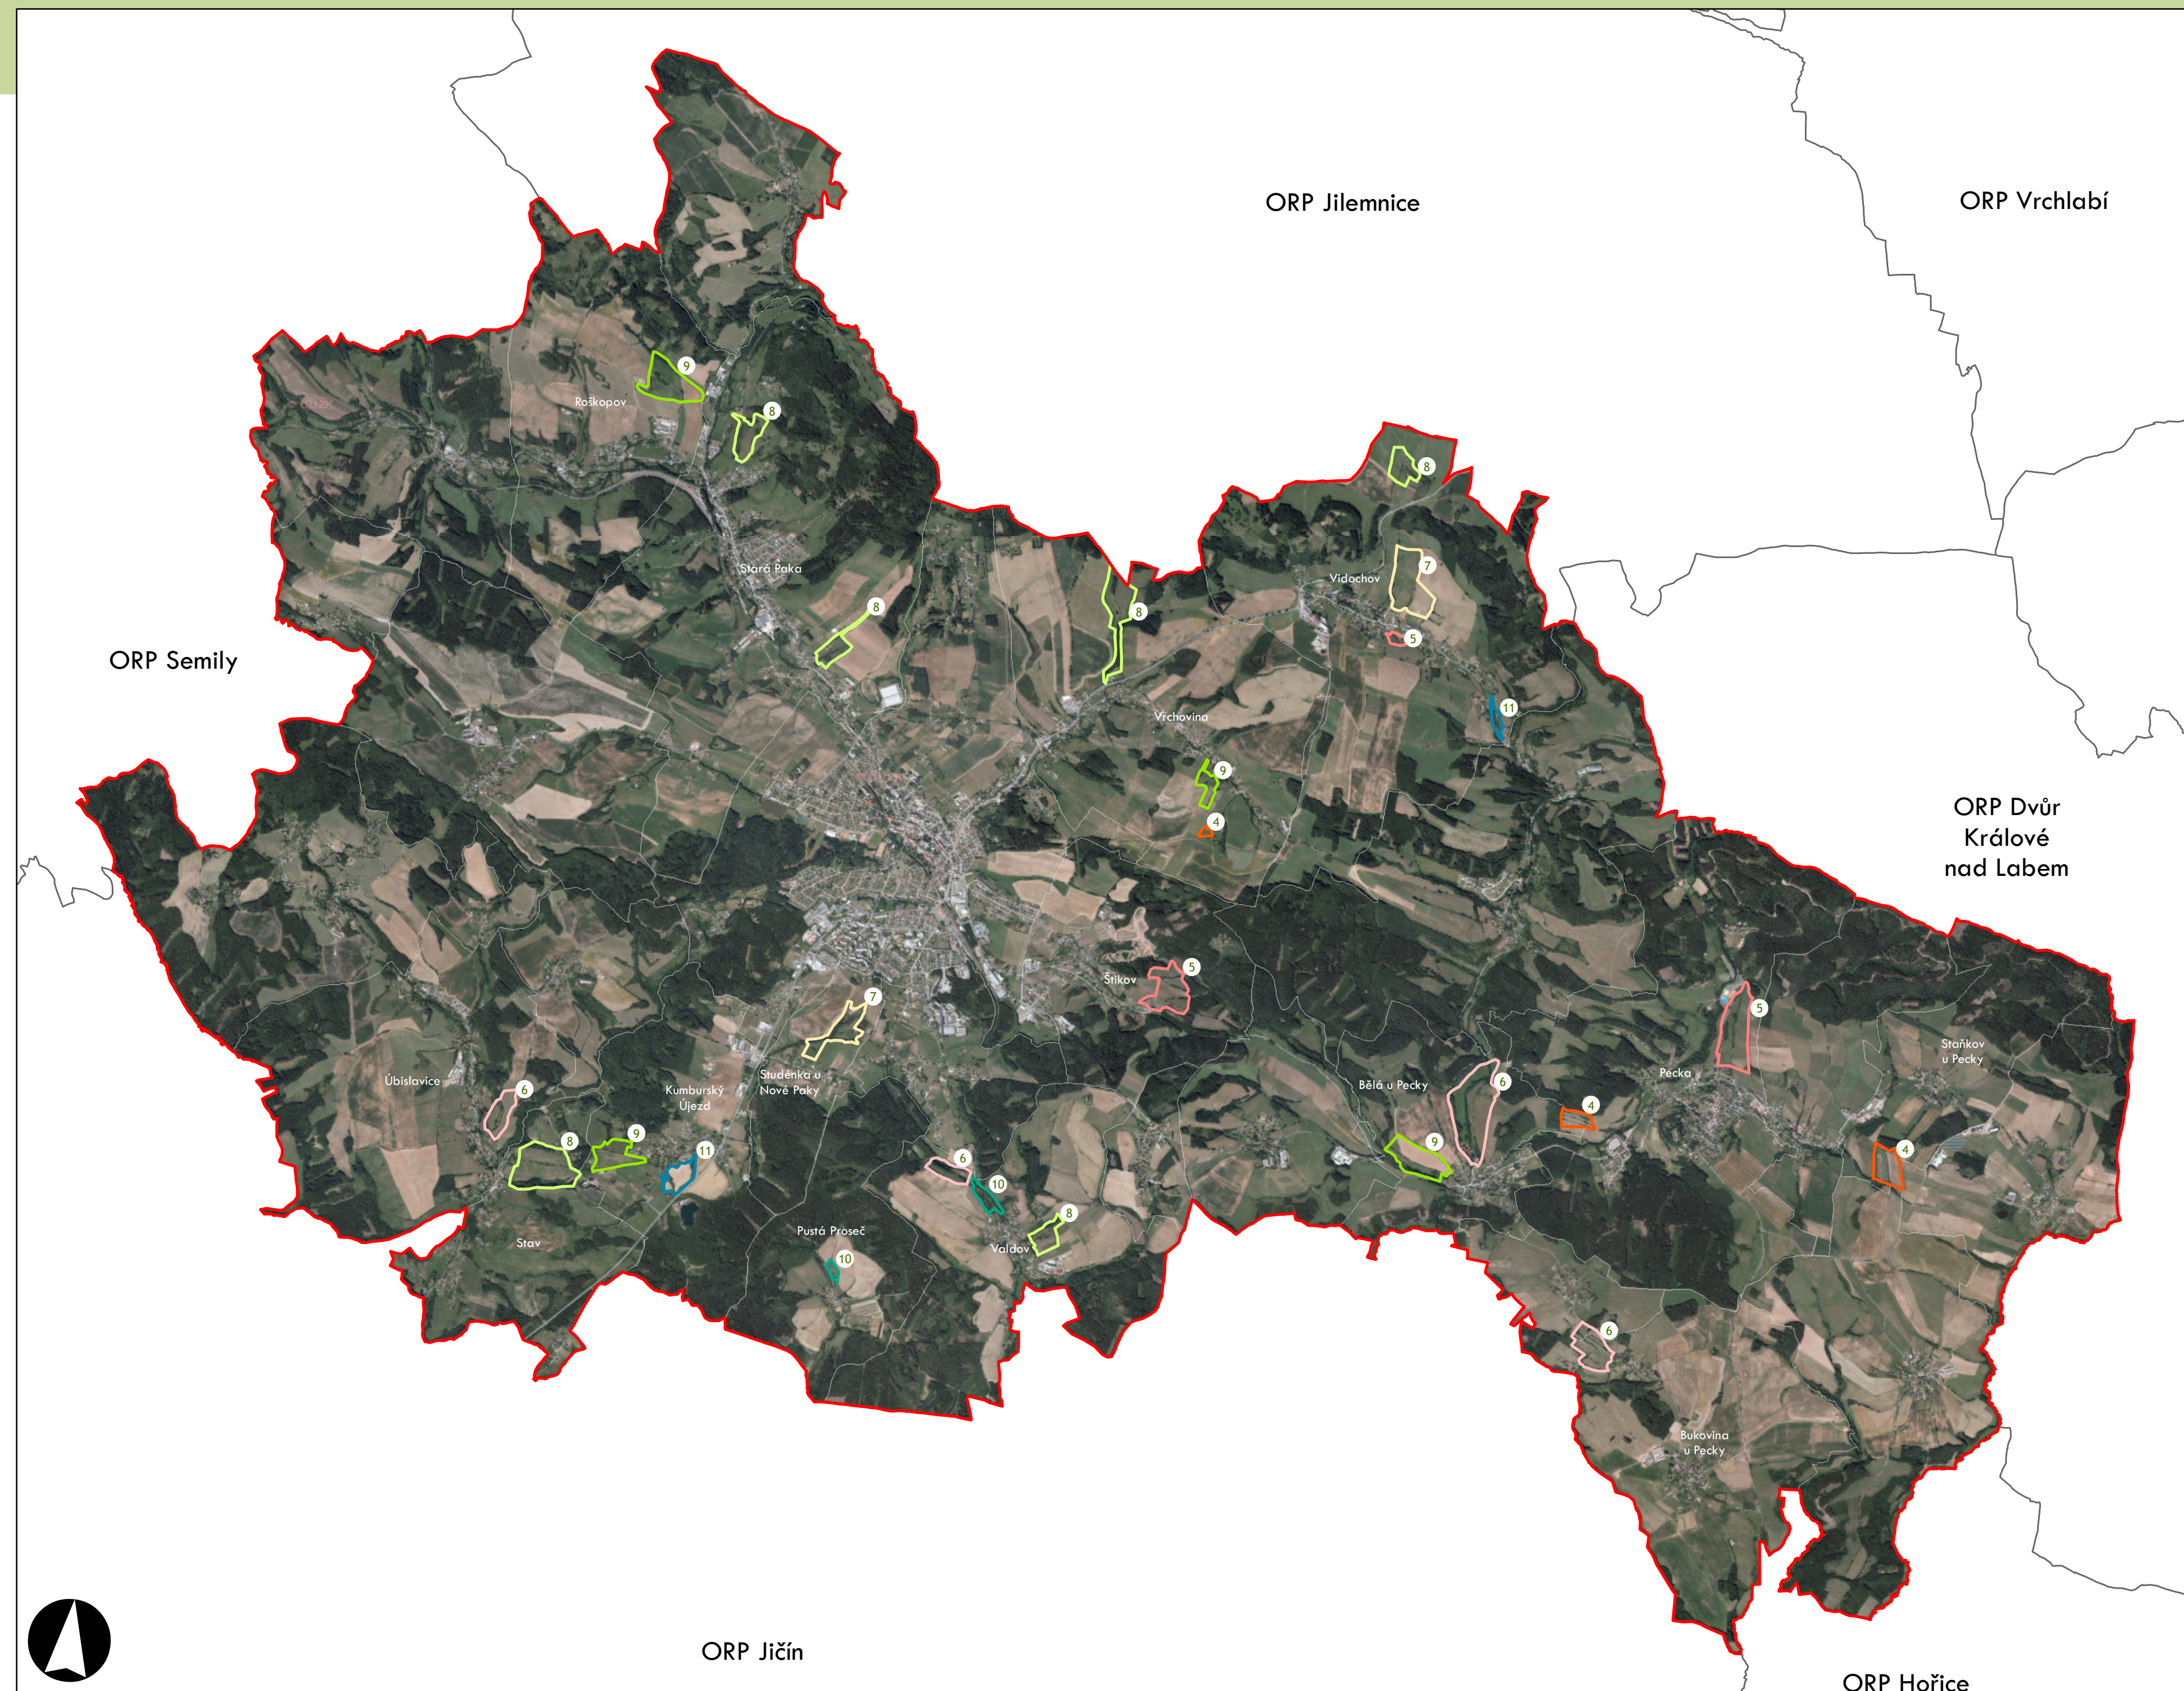

ORP Nová Paka

ORP Jičín

ORP Dvůr
Králové
nad Labem

ORP Nový
Bydžov

ORP Hradec
Králové

Plužiny

podle stupně dochovanosti

⑦ Stupeň dochovanosti

Přehled kat. území v ORP

- s plužinou
- bez plužiny

ORP: Jičín

Plužiny
podle stupně dochovanosti

- 3 - výborně dochované
- 4
- 5
- 6
- 7
- 8
- 9
- 10
- 11
- 12
- 13 - 15 - špatně dochované

7 Stupeň dochovanosti

Přehled kat. území v ORP

- s plužinou
- bez plužiny

ORP: Nová Paka

Plužiny
podle stupně dochovanosti

- 3 - výborně dochované
- 4
- 5
- 6
- 7
- 8
- 9
- 10
- 11
- 12
- 13 - 15 - špatně dochované

7 Stupeň dochovanosti

⑦ Stupeň dochovanosti

Přehled kat. území v ORP

- s plužinou
- bez plužiny

ORP: Trutnov

ORP Jilemnice

ORP Vrchlabí

ORP Broumov

ORP Nová Paka