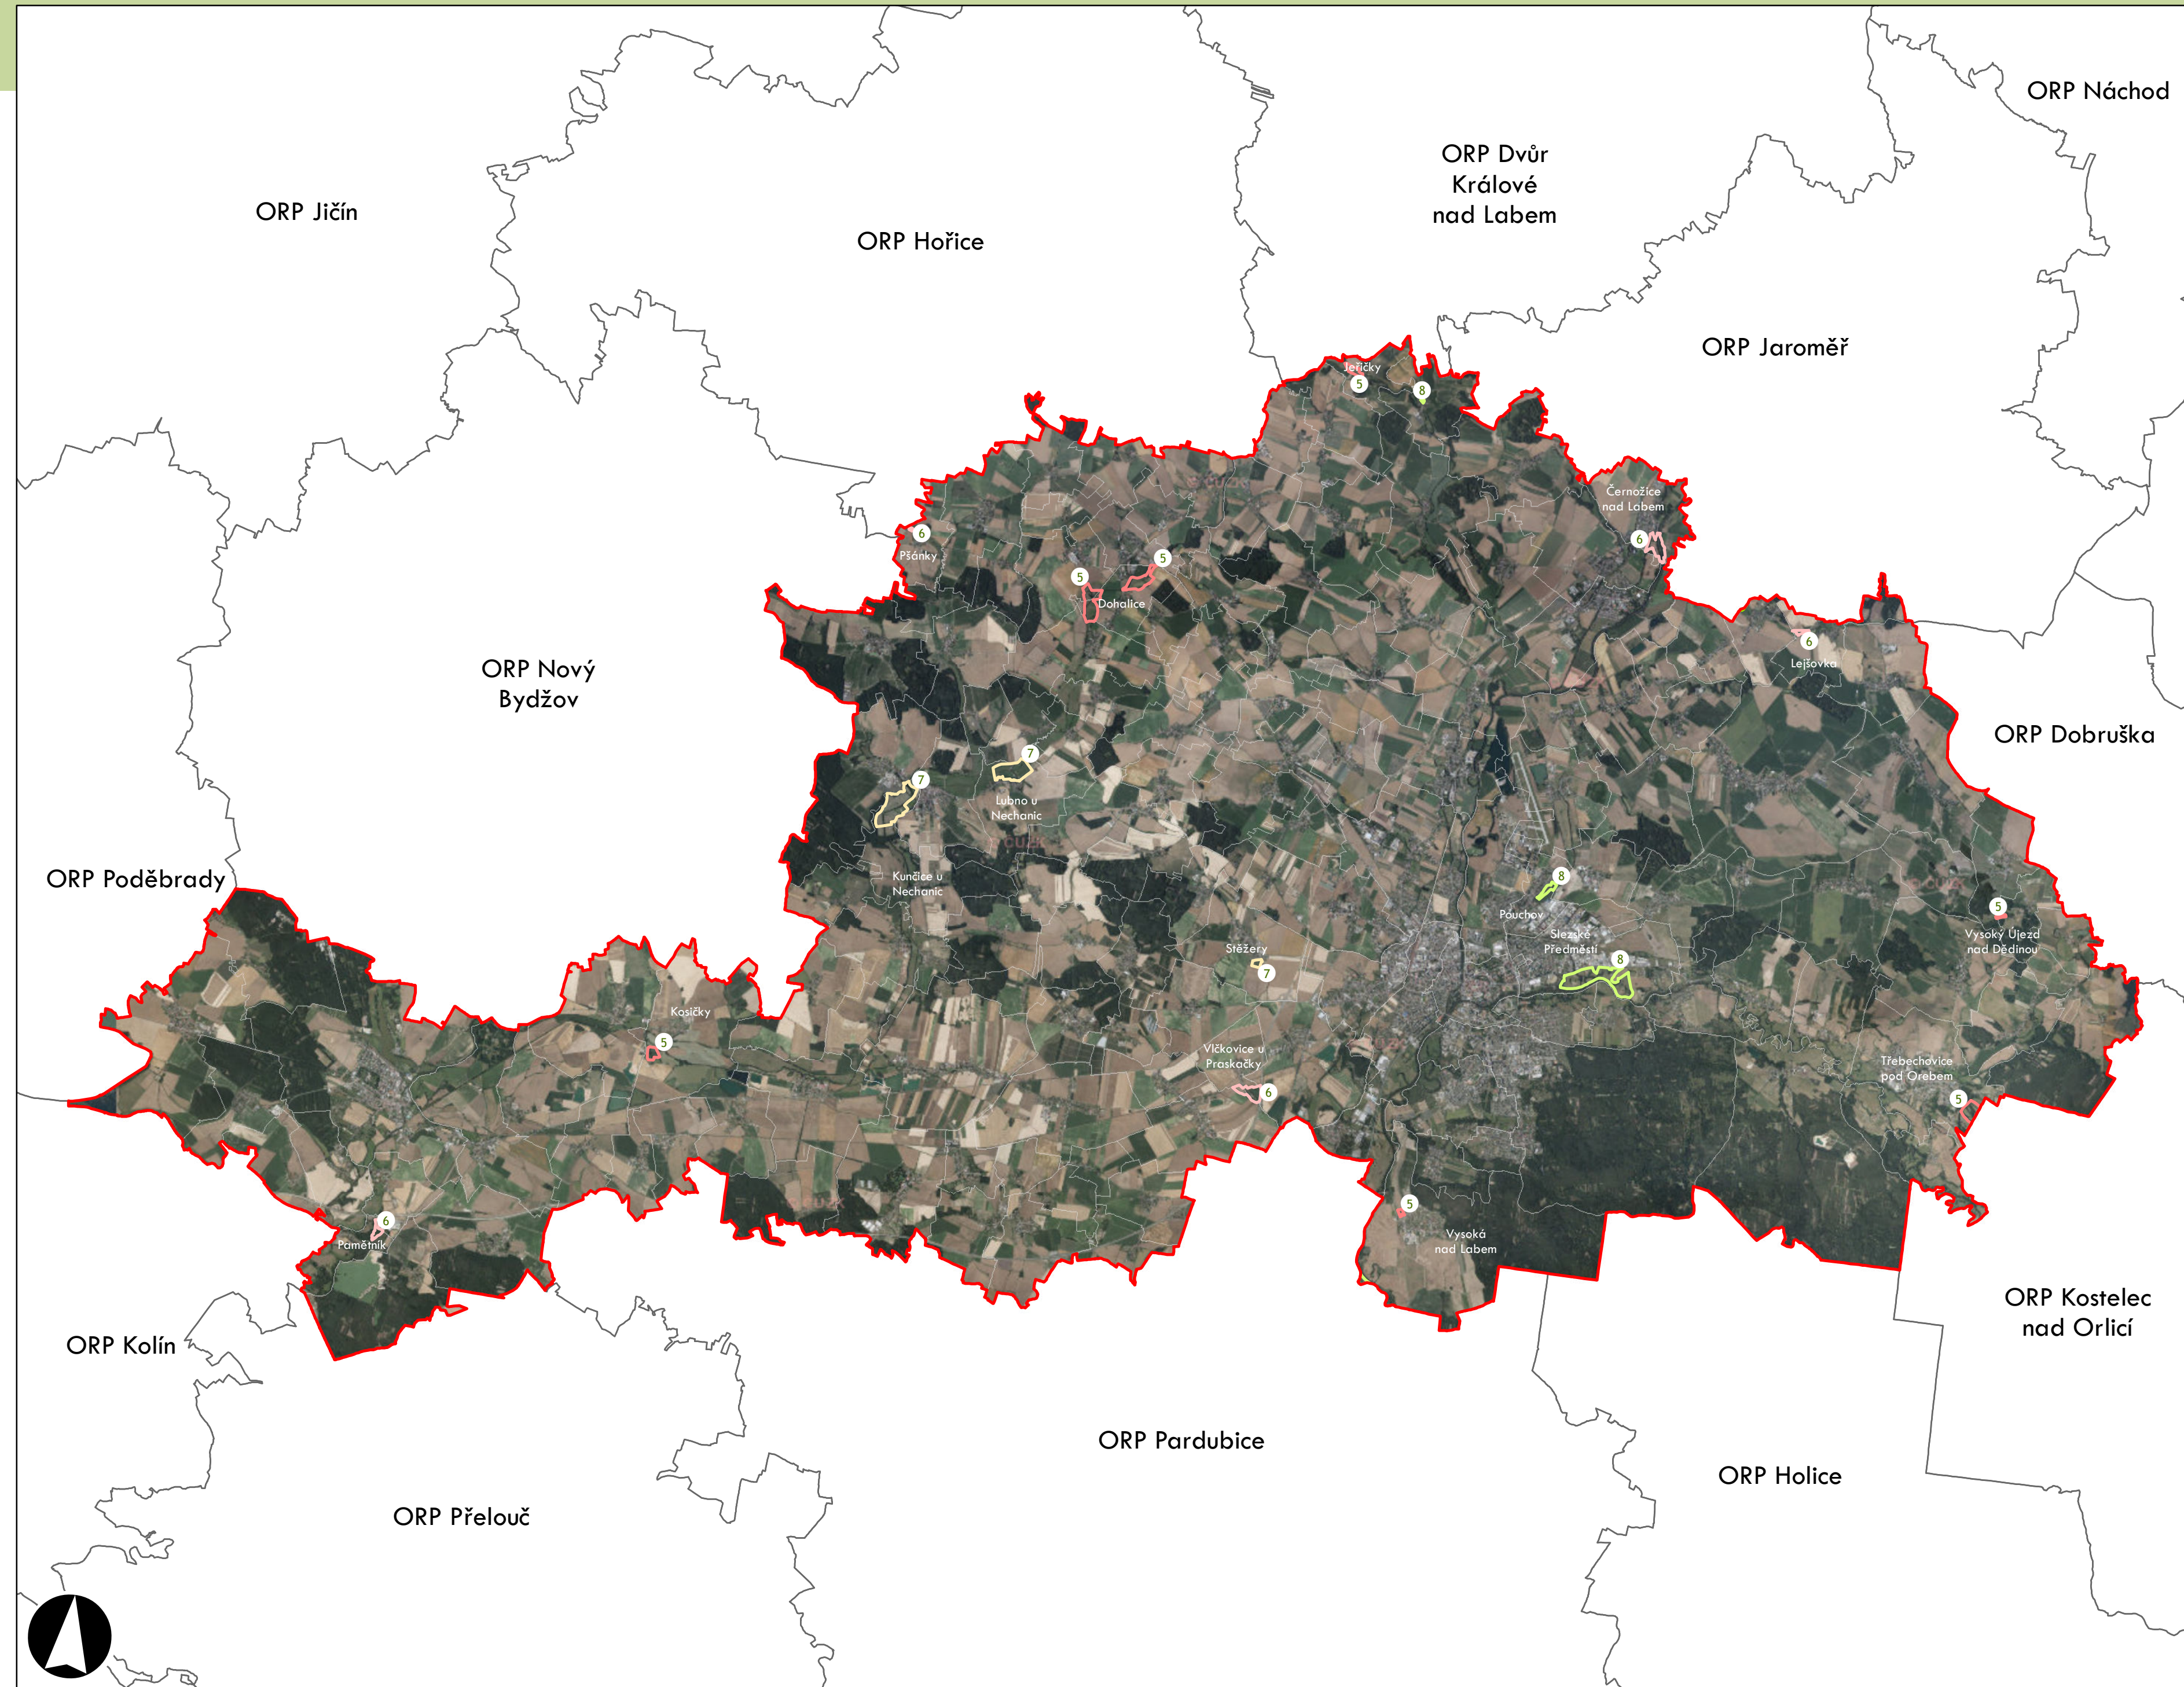

- s plužinou
- bez plužiny

ORP: Rychnov nad Kněžnou

ORP: Dvůr Králové nad Labem / Královéhradecký kraj

Plužiny
podle stupně dochovanosti

3 - výborně dochované
4
5
6
7
8
9
10
11
12
13 - 15 - špatně dochované

⑦ Stupeň dochovanosti

Přehled kat. území v ORP

- s plužinou
- bez plužiny

ORP: Trutnov

ORP Jilemnice

ORP Vrchlabí

ORP Broumov

ORP Nová Paka

ORP Náchod

ORP Hořice

ORP Dvůr Králové nad Labem

ORP: Vrchlabí

ORP: Hradec Králové / Královéhradecký kraj

Plužiny

podle stupně dochovanosti

7 Stupeň dochovanosti