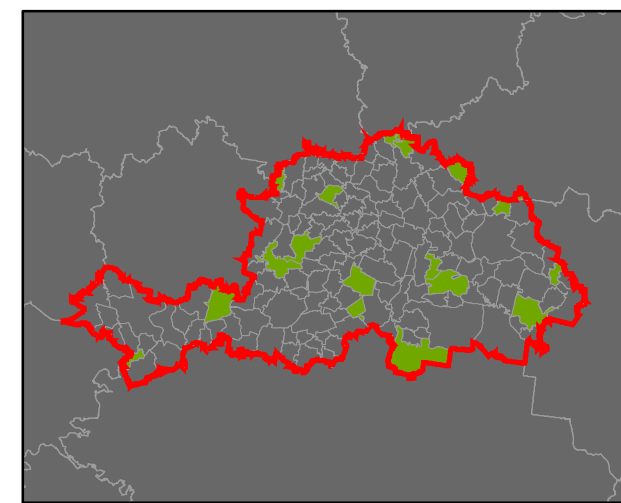

Přehled kat. území v ORP

ORP: Hradec Králové