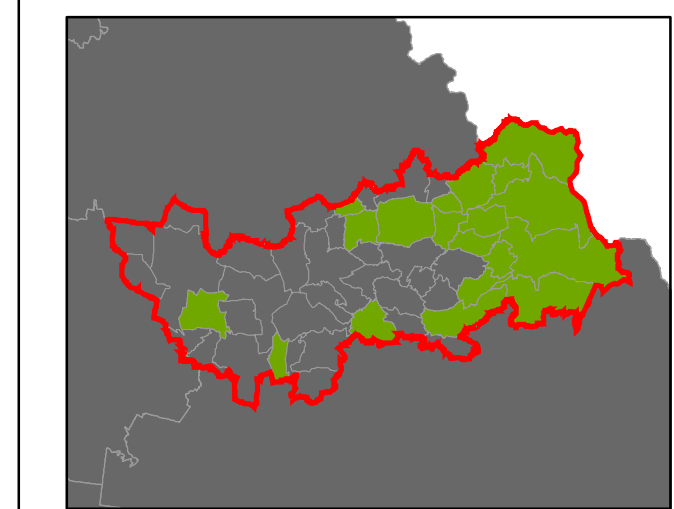

ORP: Nové Město nad Metují

Plužiny

podle stupně dochovanosti

- 3 - výborně dochované
- 4
- 5
- 6
- 7
- 8
- 9
- 10
- 11
- 12
- 13 - 15 - špatně dochované

7 Stupeň dochovanosti

Přehled kat. území v ORP

- s plužinou
- bez plužiny

ORP: Náchod

Plužiny

podle stupně dochovanosti

- 3 - výborně dochované
- 4
- 5
- 6
- 7
- 8
- 9
- 10
- 11
- 12
- 13 - 15 - špatně dochované

7 Stupeň dochovanosti

Přehled kat. území v ORP

- s plužinou
- bez plužiny

ORP: Dobruška

ORP: Kostelec nad Orlicí / Královéhradecký kraj

Plužiny

podle stupně dochovanosti

3 - výborně dochované
4
5
6
7
8
9
10
11
12
13 - 15 - špatně dochované

⑦ Stupeň dochovanosti

Přehled kat. území v ORP

- s plužinou
- bez plužiny

ORP: Rychnov nad Kněžnou

ORP: Dvůr Králové nad Labem / Královéhradecký kraj

Plužiny
podle stupně dochovanosti

3 - výborně dochované
4
5
6
7
8
9
10
11
12
13 - 15 - špatně dochované