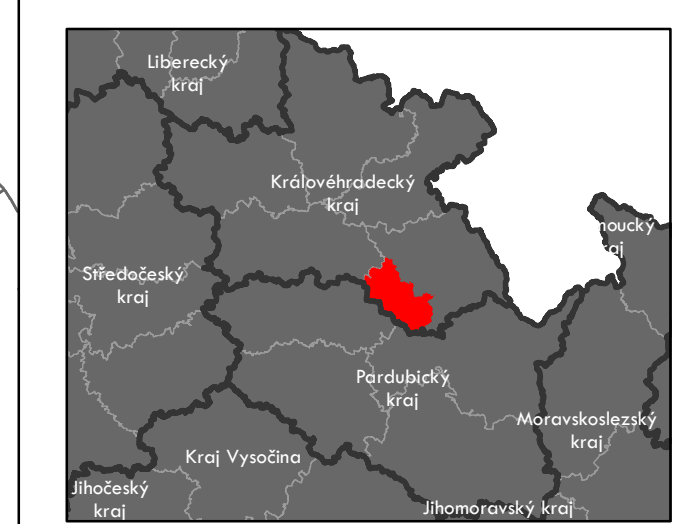

ORP: Kostelec nad Orlicí / Královéhradecký kraj

Plužiny

podle stupně dochovanosti

3 - výborně dochované
4
5
6
7
8
9
10
11
12
13 - 15 - špatně dochované

⑦ Stupeň dochovanosti

Přehled kat. území v ORP

■ s plužinou
■ bez plužiny