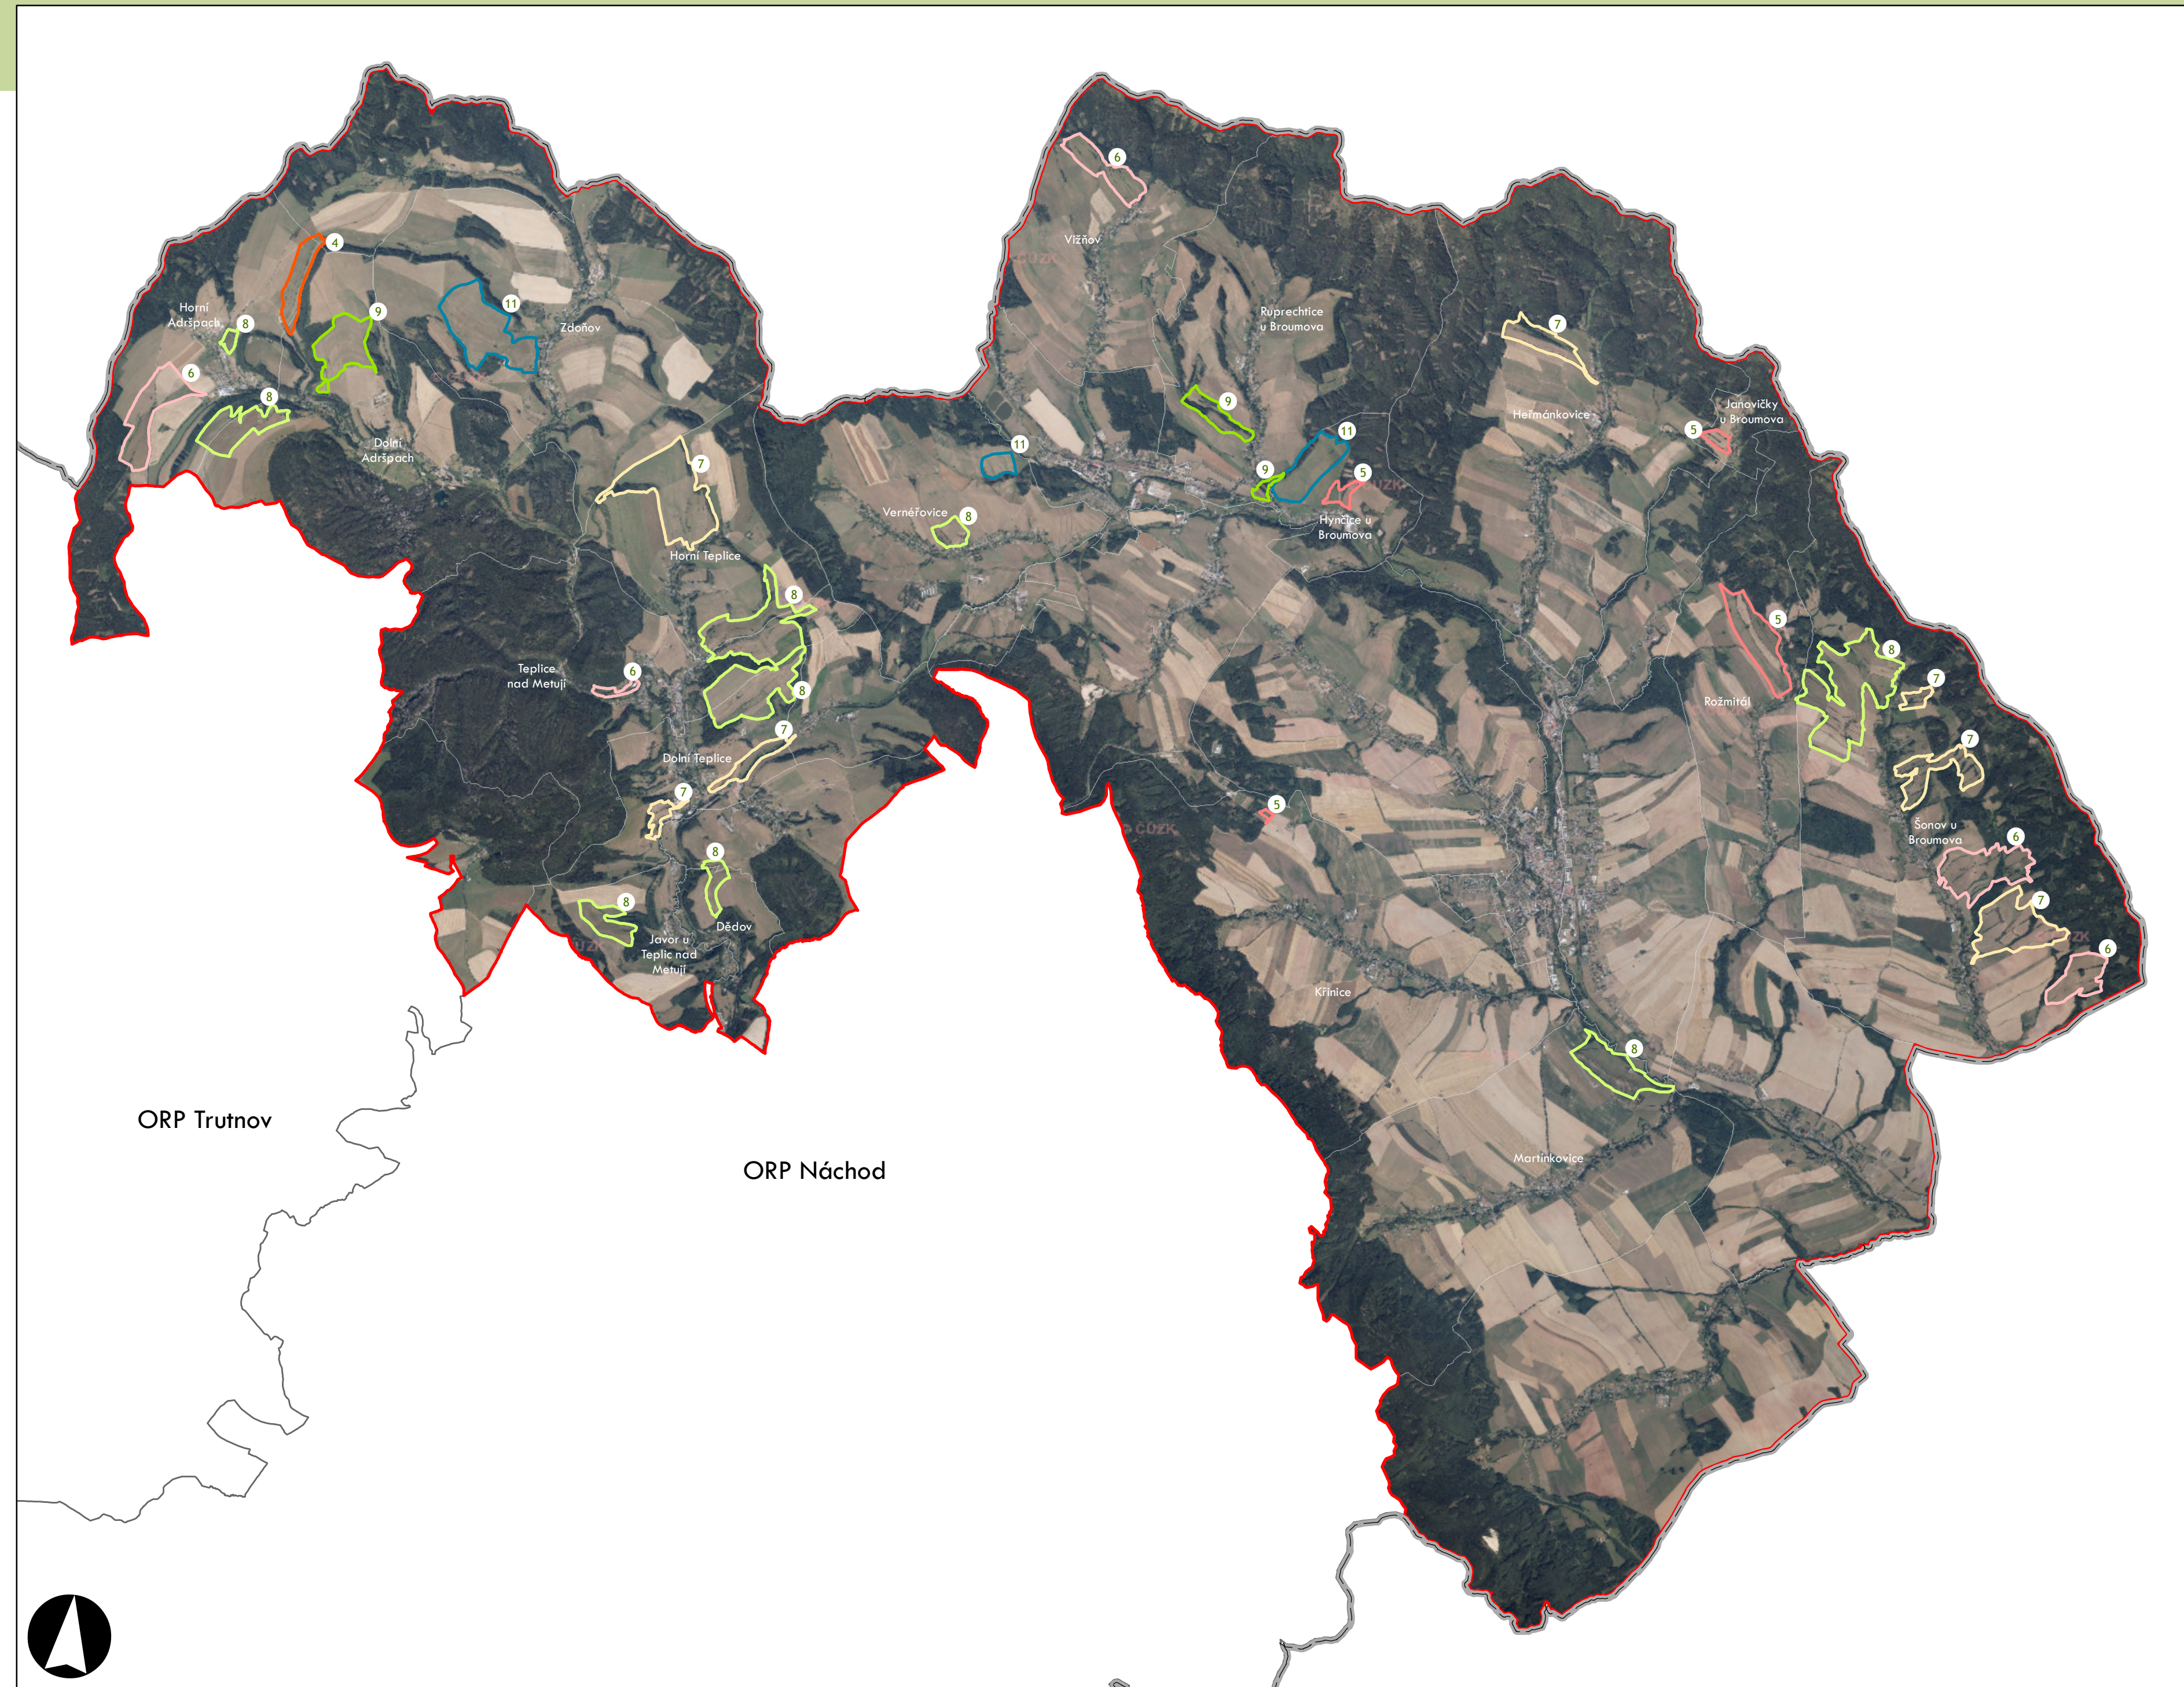

Přehled kat. území v ORP

- s plužinou
- bez plužiny

ORP: Jičín

Plužiny
podle stupně dochovanosti

- 3 - výborně dochované
- 4
- 5
- 6
- 7
- 8
- 9
- 10
- 11
- 12
- 13 - 15 - špatně dochované

7 Stupeň dochovanosti

Přehled kat. území v ORP

- s plužinou
- bez plužiny

ORP: Nová Paka

Plužiny
podle stupně dochovanosti

- 3 - výborně dochované
- 4
- 5
- 6
- 7
- 8
- 9
- 10
- 11
- 12
- 13 - 15 - špatně dochované

7 Stupeň dochovanosti

ORP: Náchod

Plužiny

podle stupně dochovanosti

- 3 - výborně dochované
- 4
- 5
- 6
- 7
- 8
- 9
- 10
- 11
- 12
- 13 - 15 - špatně dochované

7 Stupeň dochovanosti

Přehled kat. území v ORP

- s plužinou
- bez plužiny

⑦ Stupeň dochovanosti

Přehled kat. území v ORP

- s plužinou
- bez plužiny

ORP: Trutnov

ORP Jilemnice

ORP Vrchlabí

ORP Broumov

ORP Nová Paka