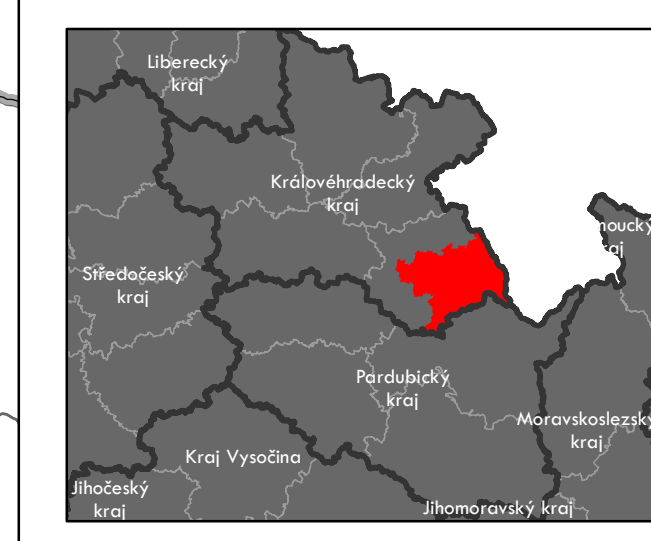

- s plužinou
- bez plužiny

ORP: Rychnov nad Kněžnou

ORP: Dvůr Králové nad Labem / Královéhradecký kraj

Plužiny
podle stupně dochovanosti

3 - výborně dochované
4
5
6
7
8
9
10
11
12
13 - 15 - špatně dochované