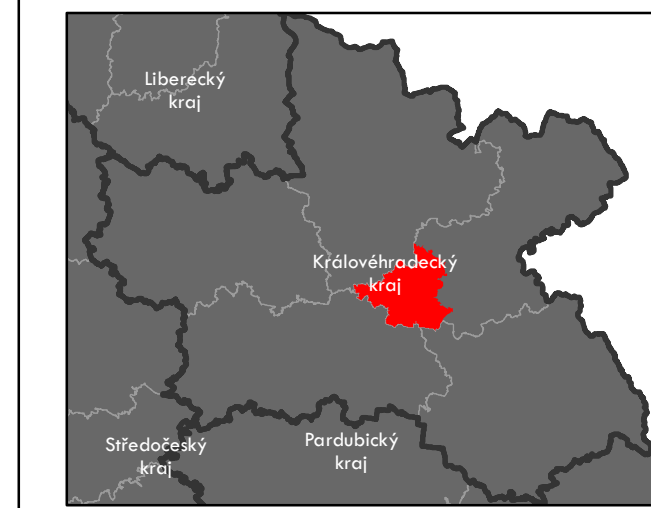

Plužiny

podle stupně dochovanosti

3	výborně dochované
4	
5	
6	
7	
8	
9	
10	
11	
12	
13 - 15	špatně dochované

⑦ Stupeň dochovanosti

Přehled kat. území v ORP

■ s plužinou
■ bez plužiny