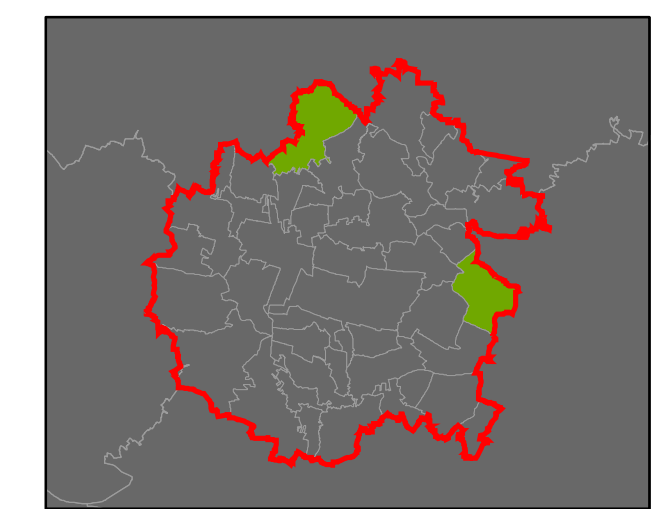

⑦ Stupeň dochovanosti

Přehled kat. území v ORP

- s plužinou
- bez plužiny

ORP: Trutnov

ORP Jilemnice

ORP Vrchlabí

ORP Broumov

ORP Nová Paka

ORP Náchod

ORP Hořice

ORP Dvůr Králové nad Labem

ORP: Vrchlabí

ORP: Hradec Králové / Královéhradecký kraj

Plužiny

podle stupně dochovanosti

7 Stupeň dochovanosti

Přehled kat. území v ORP

ORP: Hradec Králové

Plužiny podle stupně dochovanosti

3 - výborně dochované
4
5
6
7
8
9
10
11
12
13 - 15 - špatně dochované

⑦ Stupeň dochovanosti

Přehled kat. území v ORP

■ s plužinou
■ bez plužiny