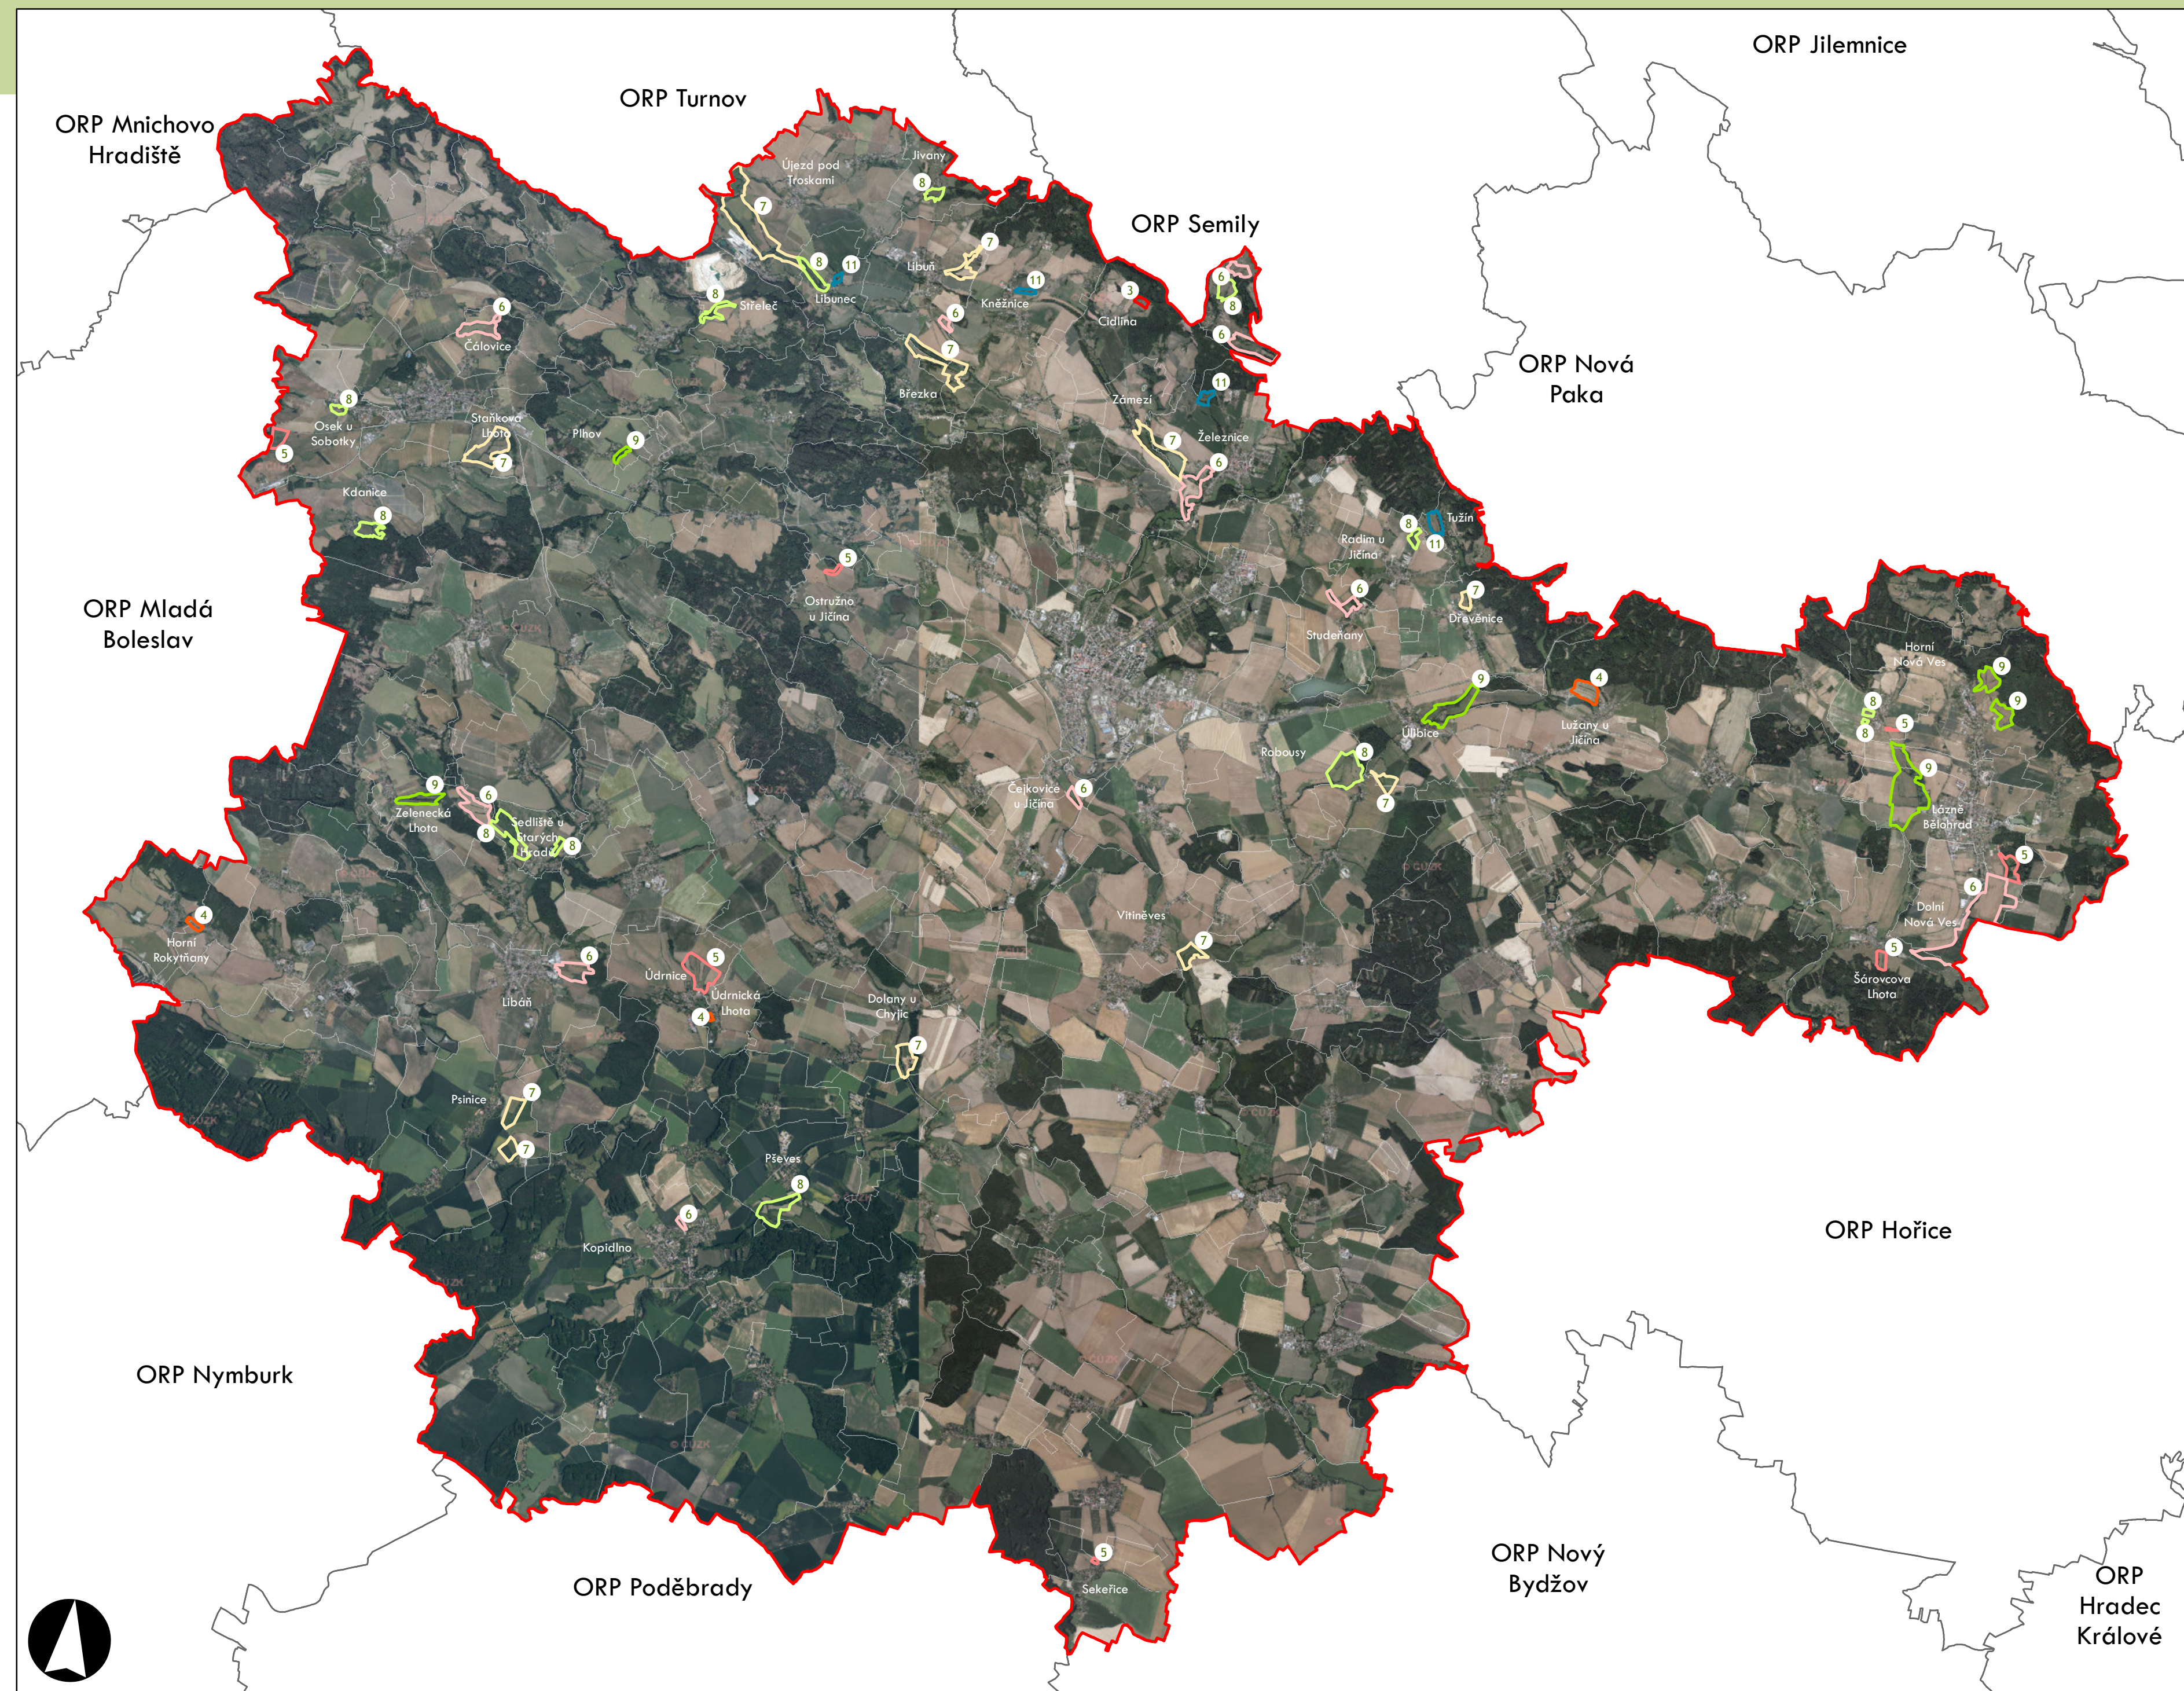

ORP Nová Paka

ORP Jičín

ORP Dvůr
Králové
nad Labem

ORP Nový
Bydžov

ORP Hradec
Králové

Plužiny

podle stupně dochovanosti

⑦ Stupeň dochovanosti

Přehled kat. území v ORP

ORP: Hořice

ORP: Jičín / Královéhradecký kraj

Plužiny

podle stupně dochovanosti

- 3 - výborně dochované
- 4
- 5
- 6
- 7
- 8
- 9
- 10
- 11
- 12
- 13 - 15 - špatně dochované

⑦ Stupeň dochovanosti

Přehled kat. území v ORP

- s plužinou
- bez plužiny

ORP: Nová Paka

Plužiny
podle stupně dochovanosti

- 3 - výborně dochované
- 4
- 5
- 6
- 7
- 8
- 9
- 10
- 11
- 12
- 13 - 15 - špatně dochované

7 Stupeň dochovanosti

⑦ Stupeň dochovanosti

Přehled kat. území v ORP

- s plužinou
- bez plužiny

ORP: Trutnov

ORP Jilemnice

ORP Vrchlabí

ORP Broumov

ORP Nová Paka