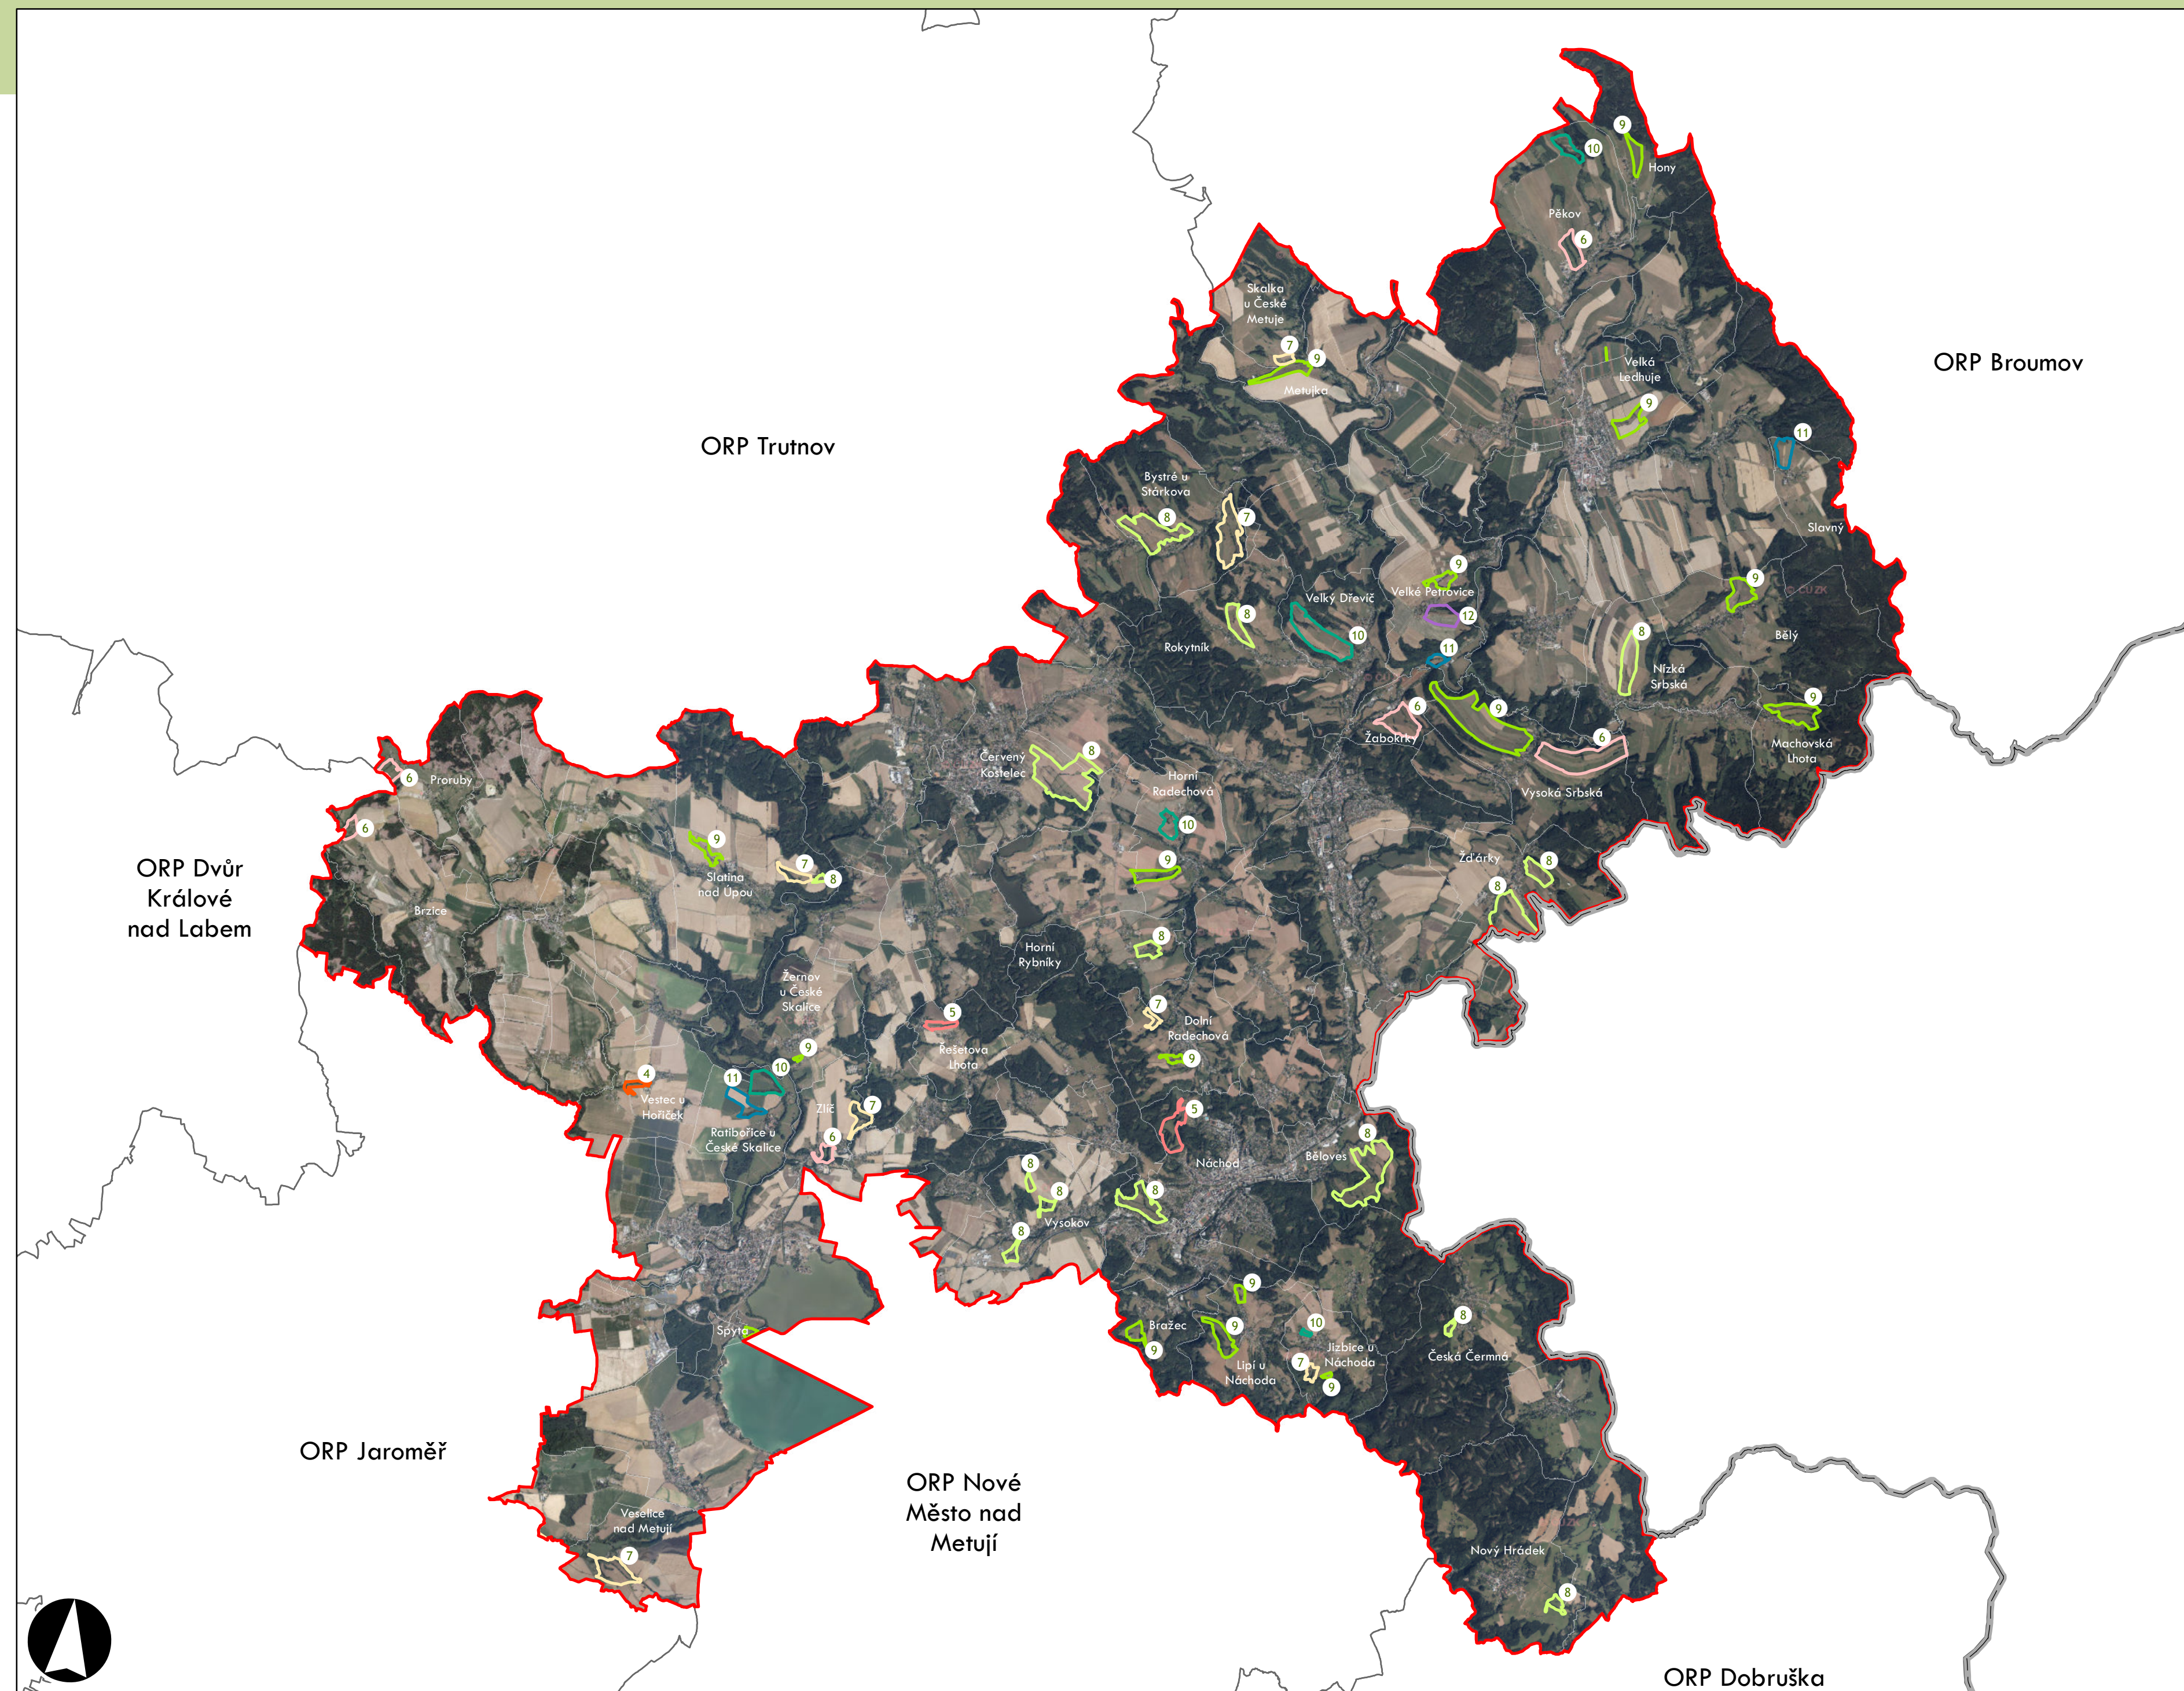

Plužiny

podle stupně dochovanosti

- 3 - výborně dochované
- 4
- 5
- 6
- 7
- 8
- 9
- 10
- 11
- 12
- 13 - 15 - špatně dochované

7 Stupeň dochovanosti

Přehled kat. území v ORP

- s plužinou
- bez plužiny