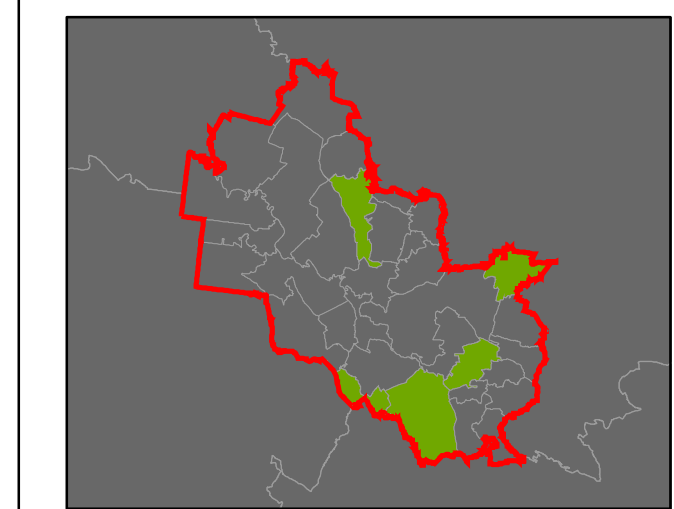

ORP: Náchod

Plužiny

podle stupně dochovanosti

- 3 - výborně dochované
- 4
- 5
- 6
- 7
- 8
- 9
- 10
- 11
- 12
- 13 - 15 - špatně dochované

7 Stupeň dochovanosti

Přehled kat. území v ORP

- s plužinou
- bez plužiny

ORP: Dobruška

ORP: Kostelec nad Orlicí / Královéhradecký kraj

Plužiny

podle stupně dochovanosti

3 - výborně dochované
4
5
6
7
8
9
10
11
12
13 - 15 - špatně dochované

⑦ Stupeň dochovanosti

Přehled kat. území v ORP

■ s plužinou
■ bez plužiny

ORP: Kostelec nad Orlicí

Plužiny

podle stupně dochovanosti

- 3 - výborně dochované
- 4
- 5
- 6
- 7
- 8
- 9
- 10
- 11
- 12
- 13 - 15 - špatně dochované

7 Stupeň dochovanosti

Přehled kat. území v ORP

- s plužinou
- bez plužiny

ORP: Rychnov nad Kněžnou

ORP: Dvůr Králové nad Labem / Královéhradecký kraj

Plužiny
podle stupně dochovanosti

3 - výborně dochované
4
5
6
7
8
9
10
11
12
13 - 15 - špatně dochované