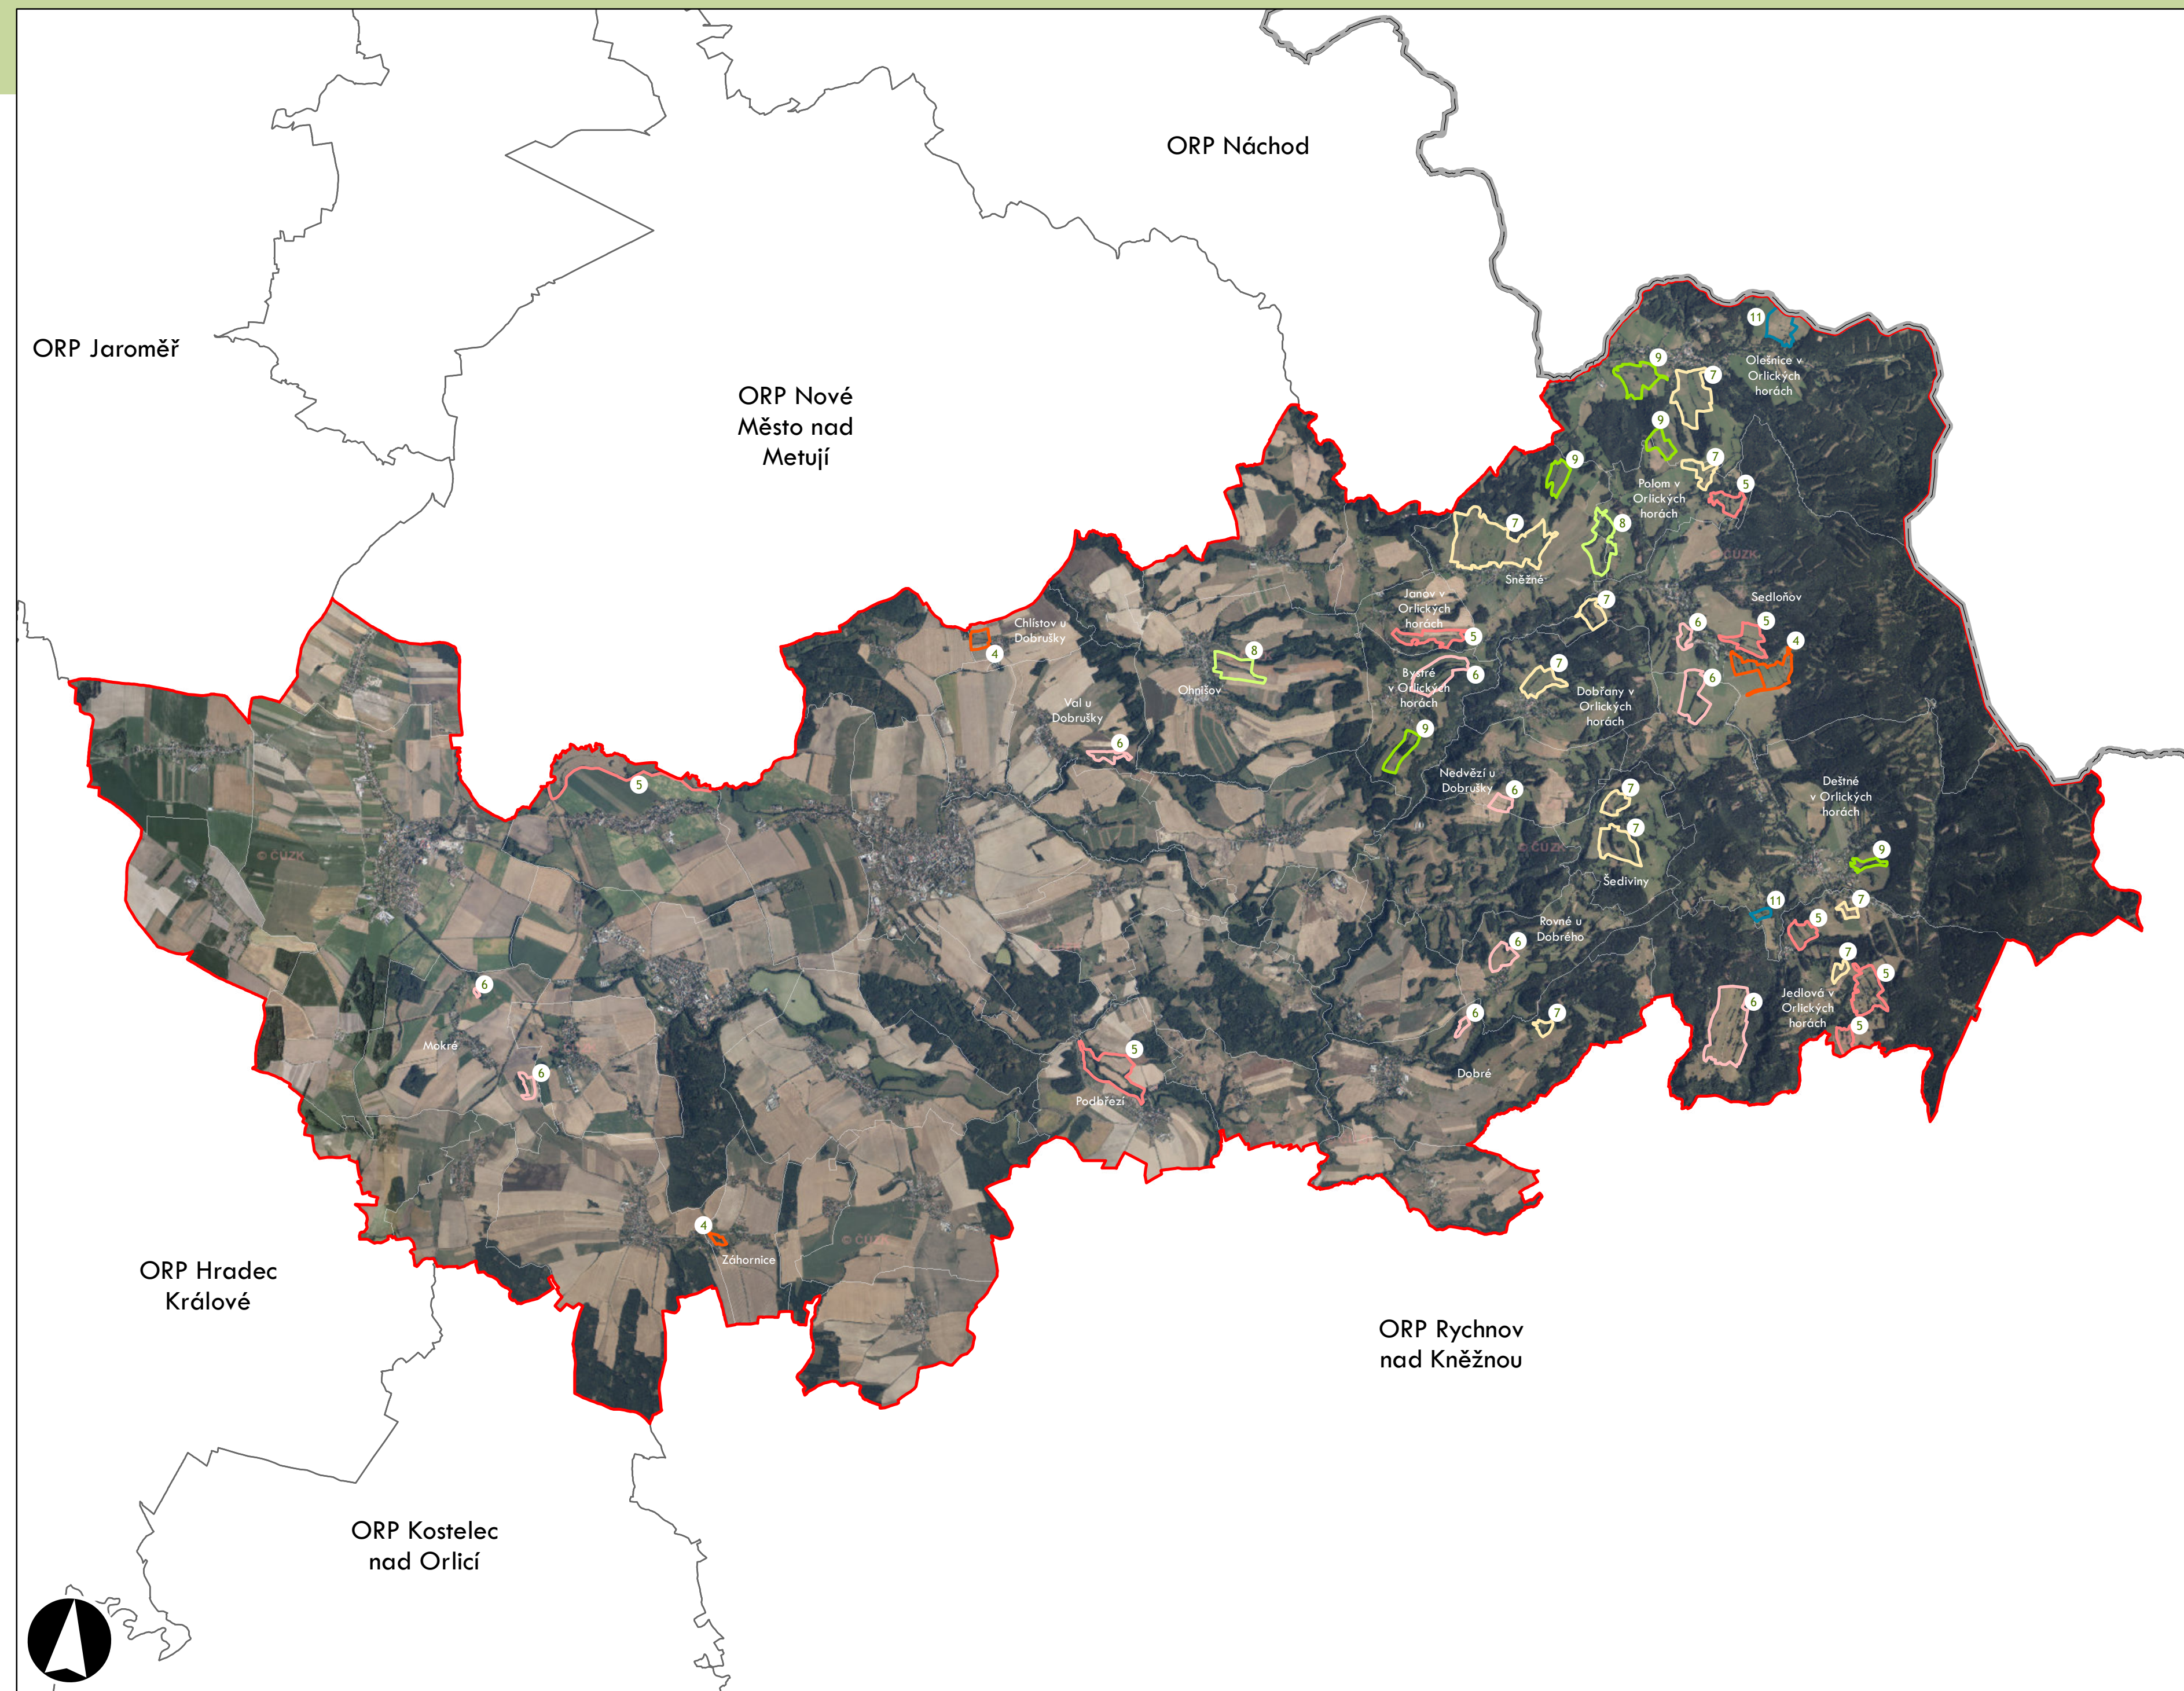

ORP: Nové Město nad Metují

Plužiny

podle stupně dochovanosti

- 3 - výborně dochované
- 4
- 5
- 6
- 7
- 8
- 9
- 10
- 11
- 12
- 13 - 15 - špatně dochované

7 Stupeň dochovanosti

Přehled kat. území v ORP

- s plužinou
- bez plužiny

ORP: Náchod

Plužiny

podle stupně dochovanosti

- 3 - výborně dochované
- 4
- 5
- 6
- 7
- 8
- 9
- 10
- 11
- 12
- 13 - 15 - špatně dochované

7 Stupeň dochovanosti

Přehled kat. území v ORP

- s plužinou
- bez plužiny

- s plužinou
- bez plužiny

ORP: Rychnov nad Kněžnou

ORP: Dvůr Králové nad Labem / Královéhradecký kraj

Plužiny
podle stupně dochovanosti

3 - výborně dochované
4
5
6
7
8
9
10
11
12
13 - 15 - špatně dochované

⑦ Stupeň dochovanosti

Přehled kat. území v ORP

- s plužinou
- bez plužiny

ORP: Trutnov

ORP Jilemnice

ORP Vrchlabí

ORP Broumov

ORP Nová Paka