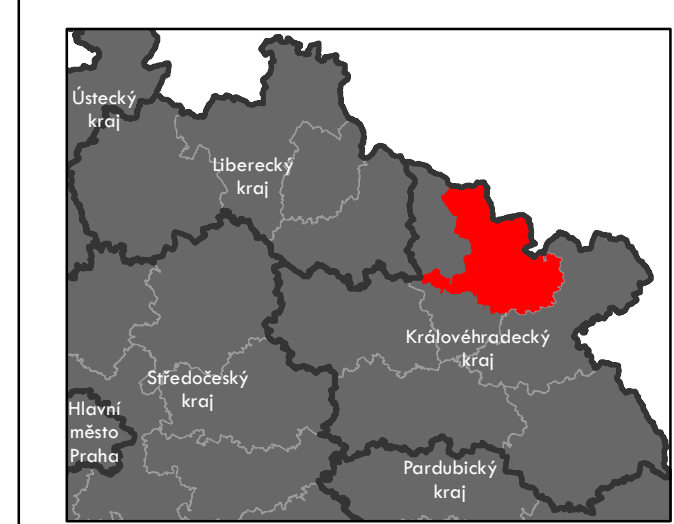

ORP Jilemnice

ORP Vrchlabí

ORP Broumov

ORP Nová Paka

ORP Náchod

ORP Hořice

ORP Dvůr Králové nad Labem