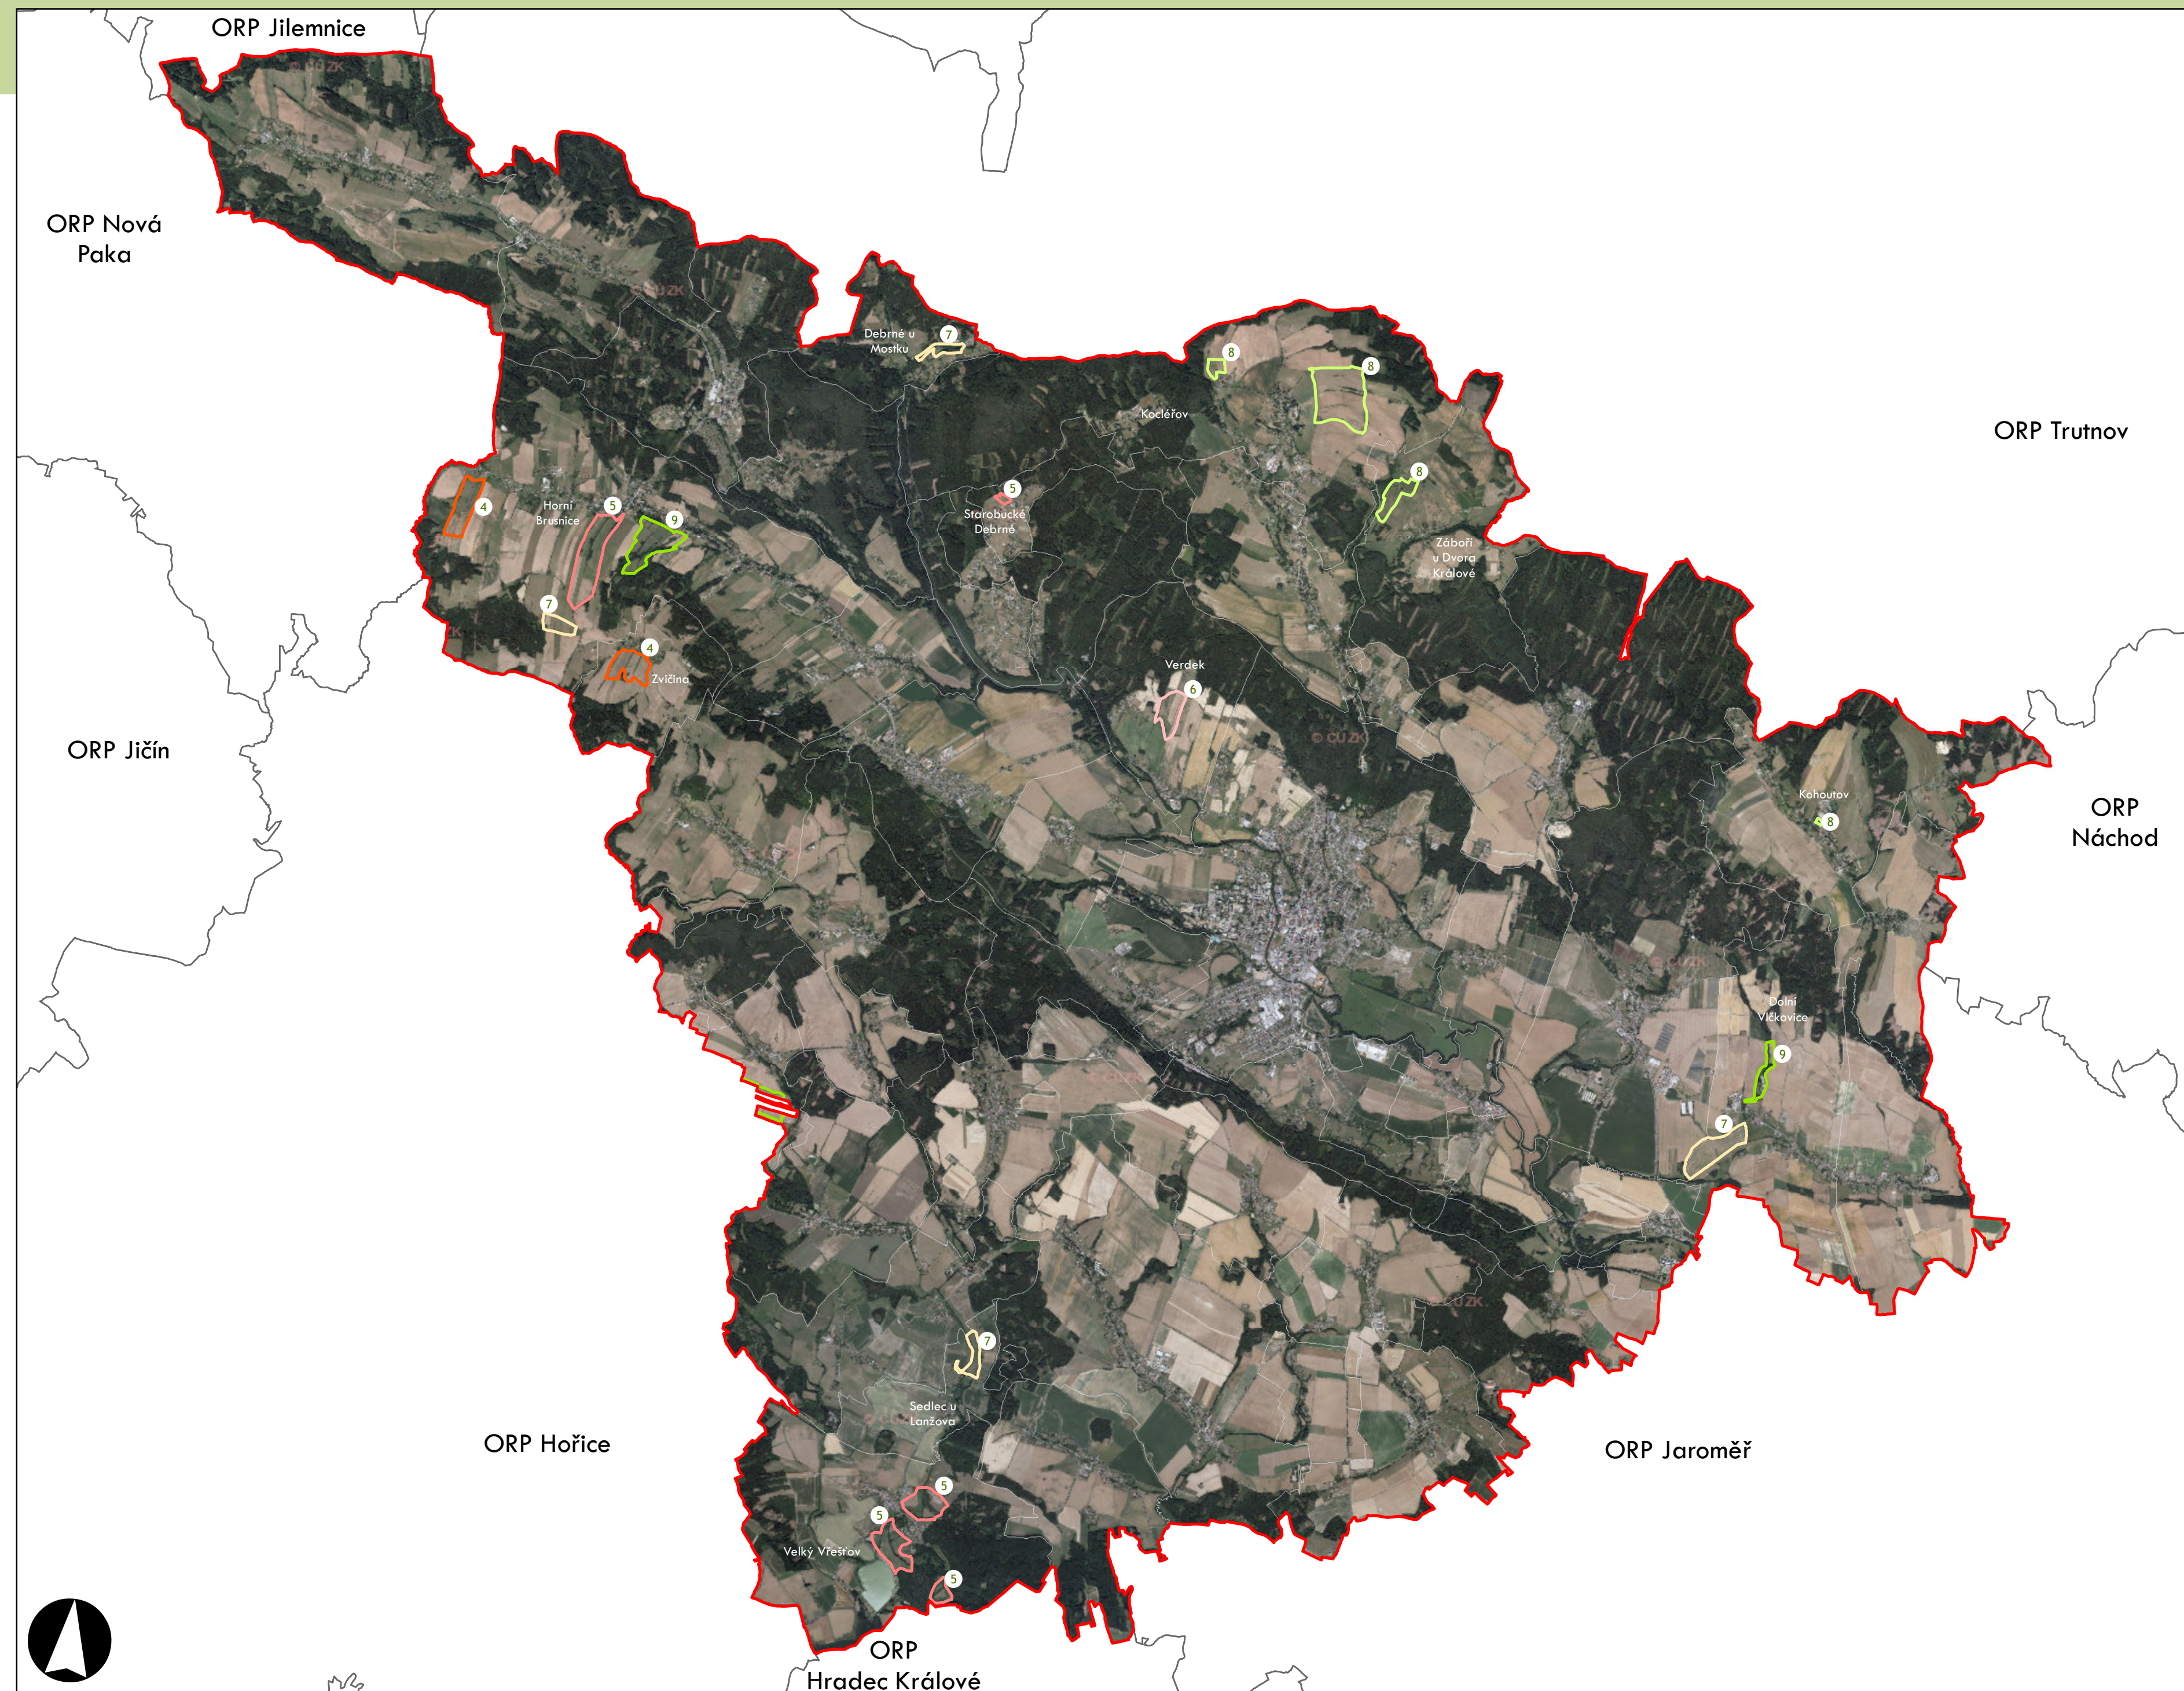

ORP: Náchod

Plužiny

podle stupně dochovanosti

- 3 - výborně dochované
- 4
- 5
- 6
- 7
- 8
- 9
- 10
- 11
- 12
- 13 - 15 - špatně dochované

7 Stupeň dochovanosti

Přehled kat. území v ORP

- s plužinou
- bez plužiny

- s plužinou
- bez plužiny

ORP: Rychnov nad Kněžnou

ORP: Dvůr Králové nad Labem / Královéhradecký kraj

Plužiny
podle stupně dochovanosti

3 - výborně dochované
4
5
6
7
8
9
10
11
12
13 - 15 - špatně dochované

⑦ Stupeň dochovanosti

Přehled kat. území v ORP

- s plužinou
- bez plužiny

ORP: Trutnov

ORP Jilemnice

ORP Vrchlabí

ORP Broumov

ORP Nová Paka