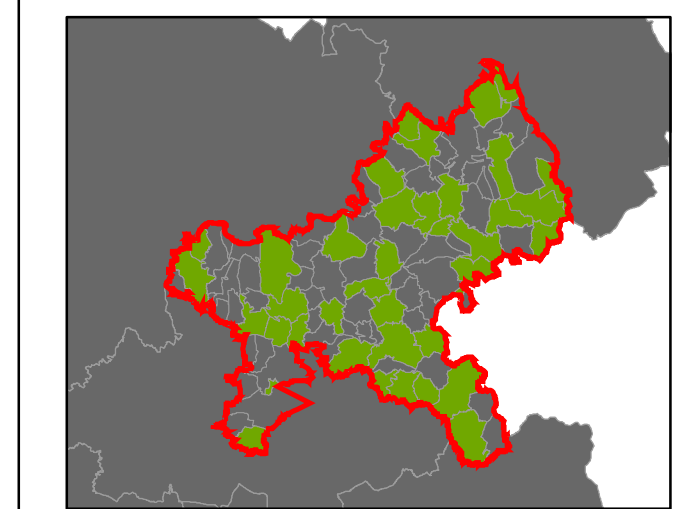

Přehled kat. území v ORP

- s plužinou
- bez plužiny

ORP: Broumov

Plužiny

podle stupně dochovanosti

3	výborně dochované
4	
5	
6	
7	
8	
9	
10	
11	
12	
13 - 15	špatně dochované

⑦ Stupeň dochovanosti

Přehled kat. území v ORP

■ s plužinou
■ bez plužiny

ORP: Jaroměř

Plužiny

podle stupně dochovanosti

3	výborně dochované
4	
5	
6	
7	
8	
9	
10	
11	
12	
13 - 15	špatně dochované

⑦ Stupeň dochovanosti

Přehled kat. území v ORP

■ s plužinou
■ bez plužiny

ORP: Nové Město nad Metují

Plužiny

podle stupně dochovanosti

- 3 - výborně dochované
- 4
- 5
- 6
- 7
- 8
- 9
- 10
- 11
- 12
- 13 - 15 - špatně dochované

7 Stupeň dochovanosti

Přehled kat. území v ORP

- s plužinou
- bez plužiny

ORP: Náchod

Plužiny

podle stupně dochovanosti

- 3 - výborně dochované
- 4
- 5
- 6
- 7
- 8
- 9
- 10
- 11
- 12
- 13 - 15 - špatně dochované

7 Stupeň dochovanosti

Přehled kat. území v ORP

- s plužinou
- bez plužiny