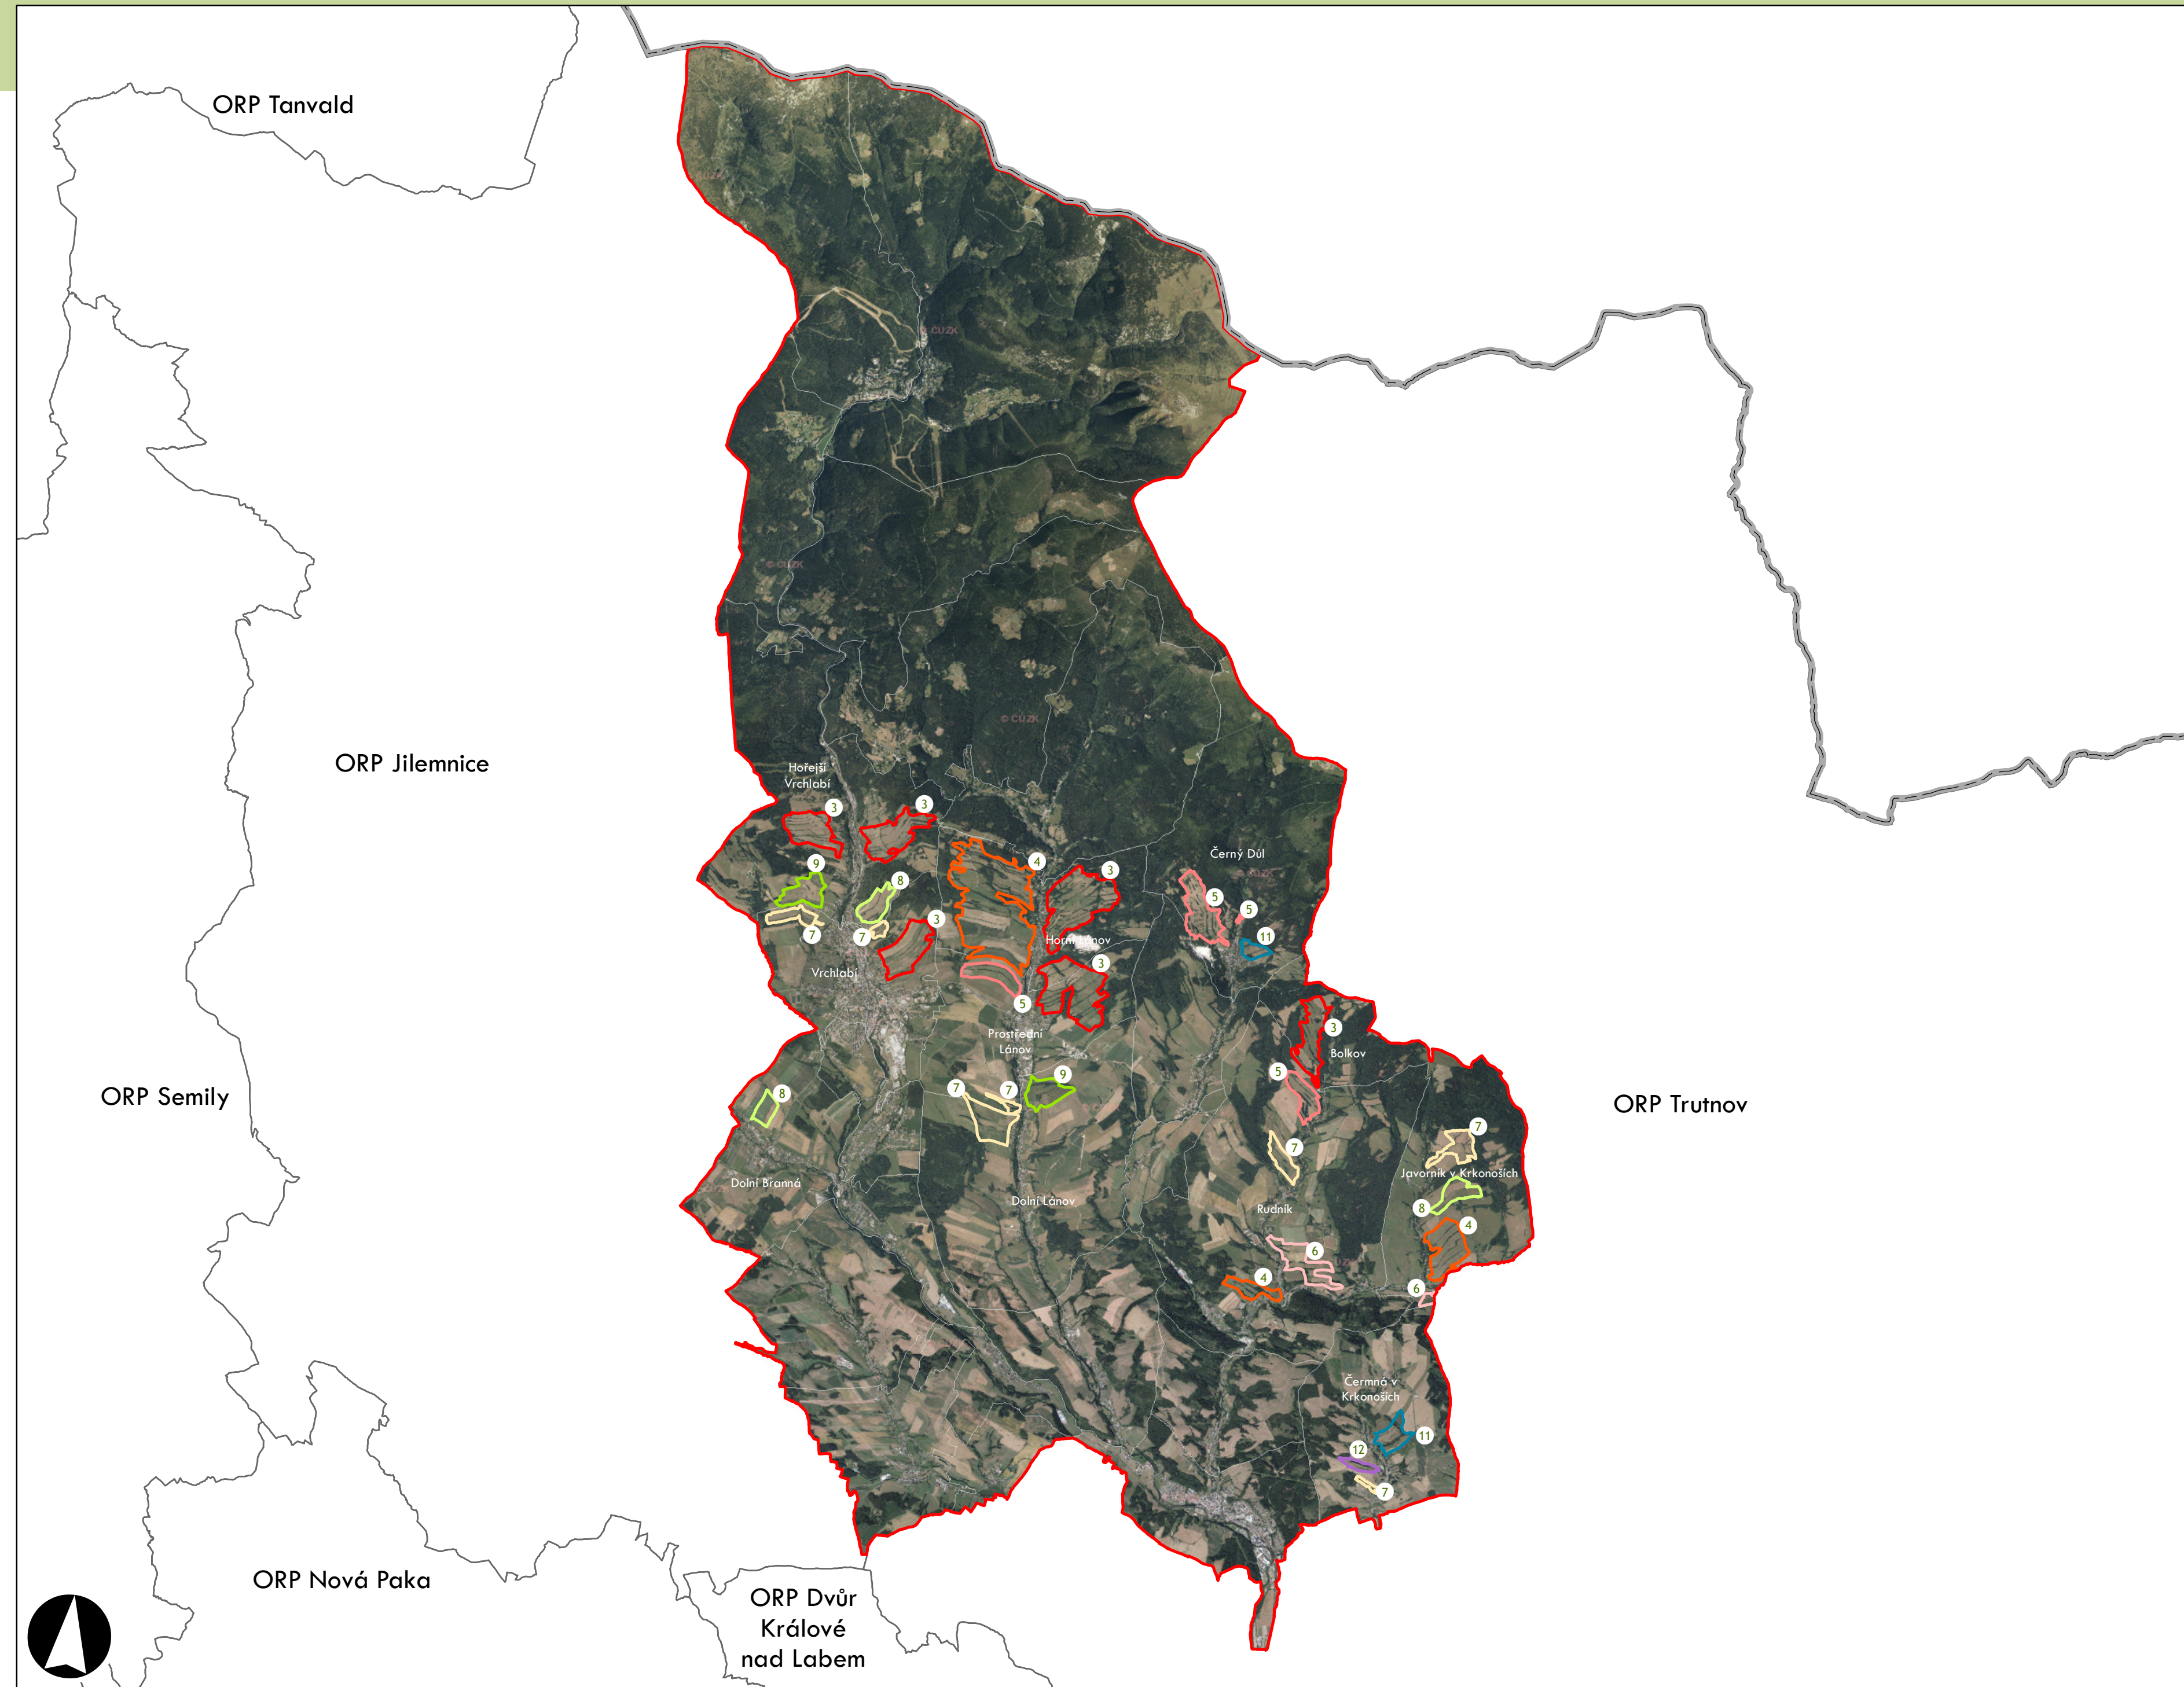

- s plužinou
- bez plužiny

ORP: Rychnov nad Kněžnou

ORP: Dvůr Králové nad Labem / Královéhradecký kraj

Plužiny
podle stupně dochovanosti

3 - výborně dochované
4
5
6
7
8
9
10
11
12
13 - 15 - špatně dochované

⑦ Stupeň dochovanosti

Přehled kat. území v ORP

- s plužinou
- bez plužiny

ORP: Dvůr Králové nad Labem

Plužiny podle stupně dochovanosti

3	výborně dochované
4	
5	
6	
7	
8	
9	
10	
11	
12	
13 - 15	špatně dochované

⑦ Stupeň dochovanosti

Přehled kat. území v ORP

- s plužinou
- bez plužiny

ORP: Trutnov

ORP Jilemnice

ORP Vrchlabí

ORP Broumov

ORP Nová Paka

ORP Náchod

ORP Hořice

ORP Dvůr Králové nad Labem

ORP: Vrchlabí

ORP: Hradec Králové / Královéhradecký kraj

Plužiny

podle stupně dochovanosti

7 Stupeň dochovanosti