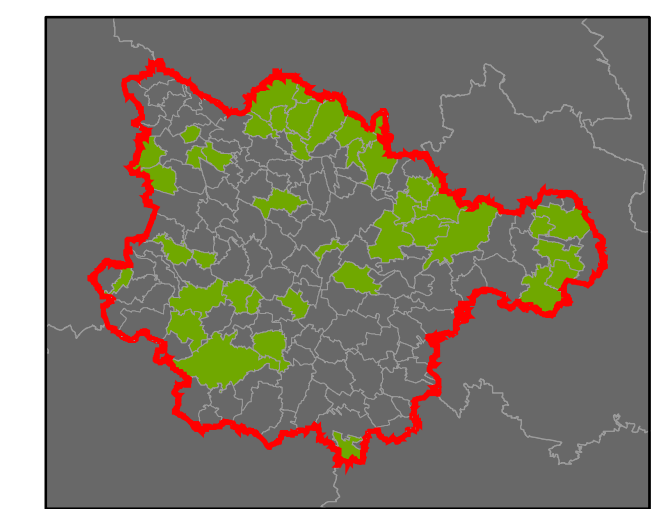

ORP Nová Paka

ORP Jičín

ORP Dvůr
Králové
nad Labem

ORP Nový
Bydžov

ORP Hradec
Králové

Plužiny

podle stupně dochovanosti

⑦ Stupeň dochovanosti

Přehled kat. území v ORP

ORP: Hořice

ORP: Jičín / Královéhradecký kraj

Plužiny

podle stupně dochovanosti

- 3 - výborně dochované
- 4
- 5
- 6
- 7
- 8
- 9
- 10
- 11
- 12
- 13 - 15 - špatně dochované

⑦ Stupeň dochovanosti

Přehled kat. území v ORP

- s plužinou
- bez plužiny

ORP: Jičín

Plužiny
podle stupně dochovanosti

- 3 - výborně dochované
- 4
- 5
- 6
- 7
- 8
- 9
- 10
- 11
- 12
- 13 - 15 - špatně dochované

7 Stupeň dochovanosti

Přehled kat. území v ORP

- s plužinou
- bez plužiny

ORP: Nová Paka

Plužiny
podle stupně dochovanosti

- 3 - výborně dochované
- 4
- 5
- 6
- 7
- 8
- 9
- 10
- 11
- 12
- 13 - 15 - špatně dochované

7 Stupeň dochovanosti