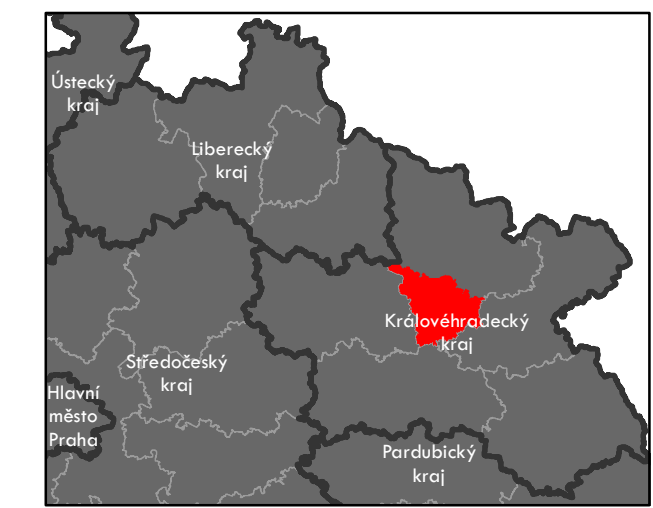

ORP: Dvůr Králové nad Labem / Královéhradecký kraj

Plužiny
podle stupně dochovanosti

3 - výborně dochované
4
5
6
7
8
9
10
11
12
13 - 15 - špatně dochované

⑦ Stupeň dochovanosti

Přehled kat. území v ORP

- s plužinou
- bez plužiny