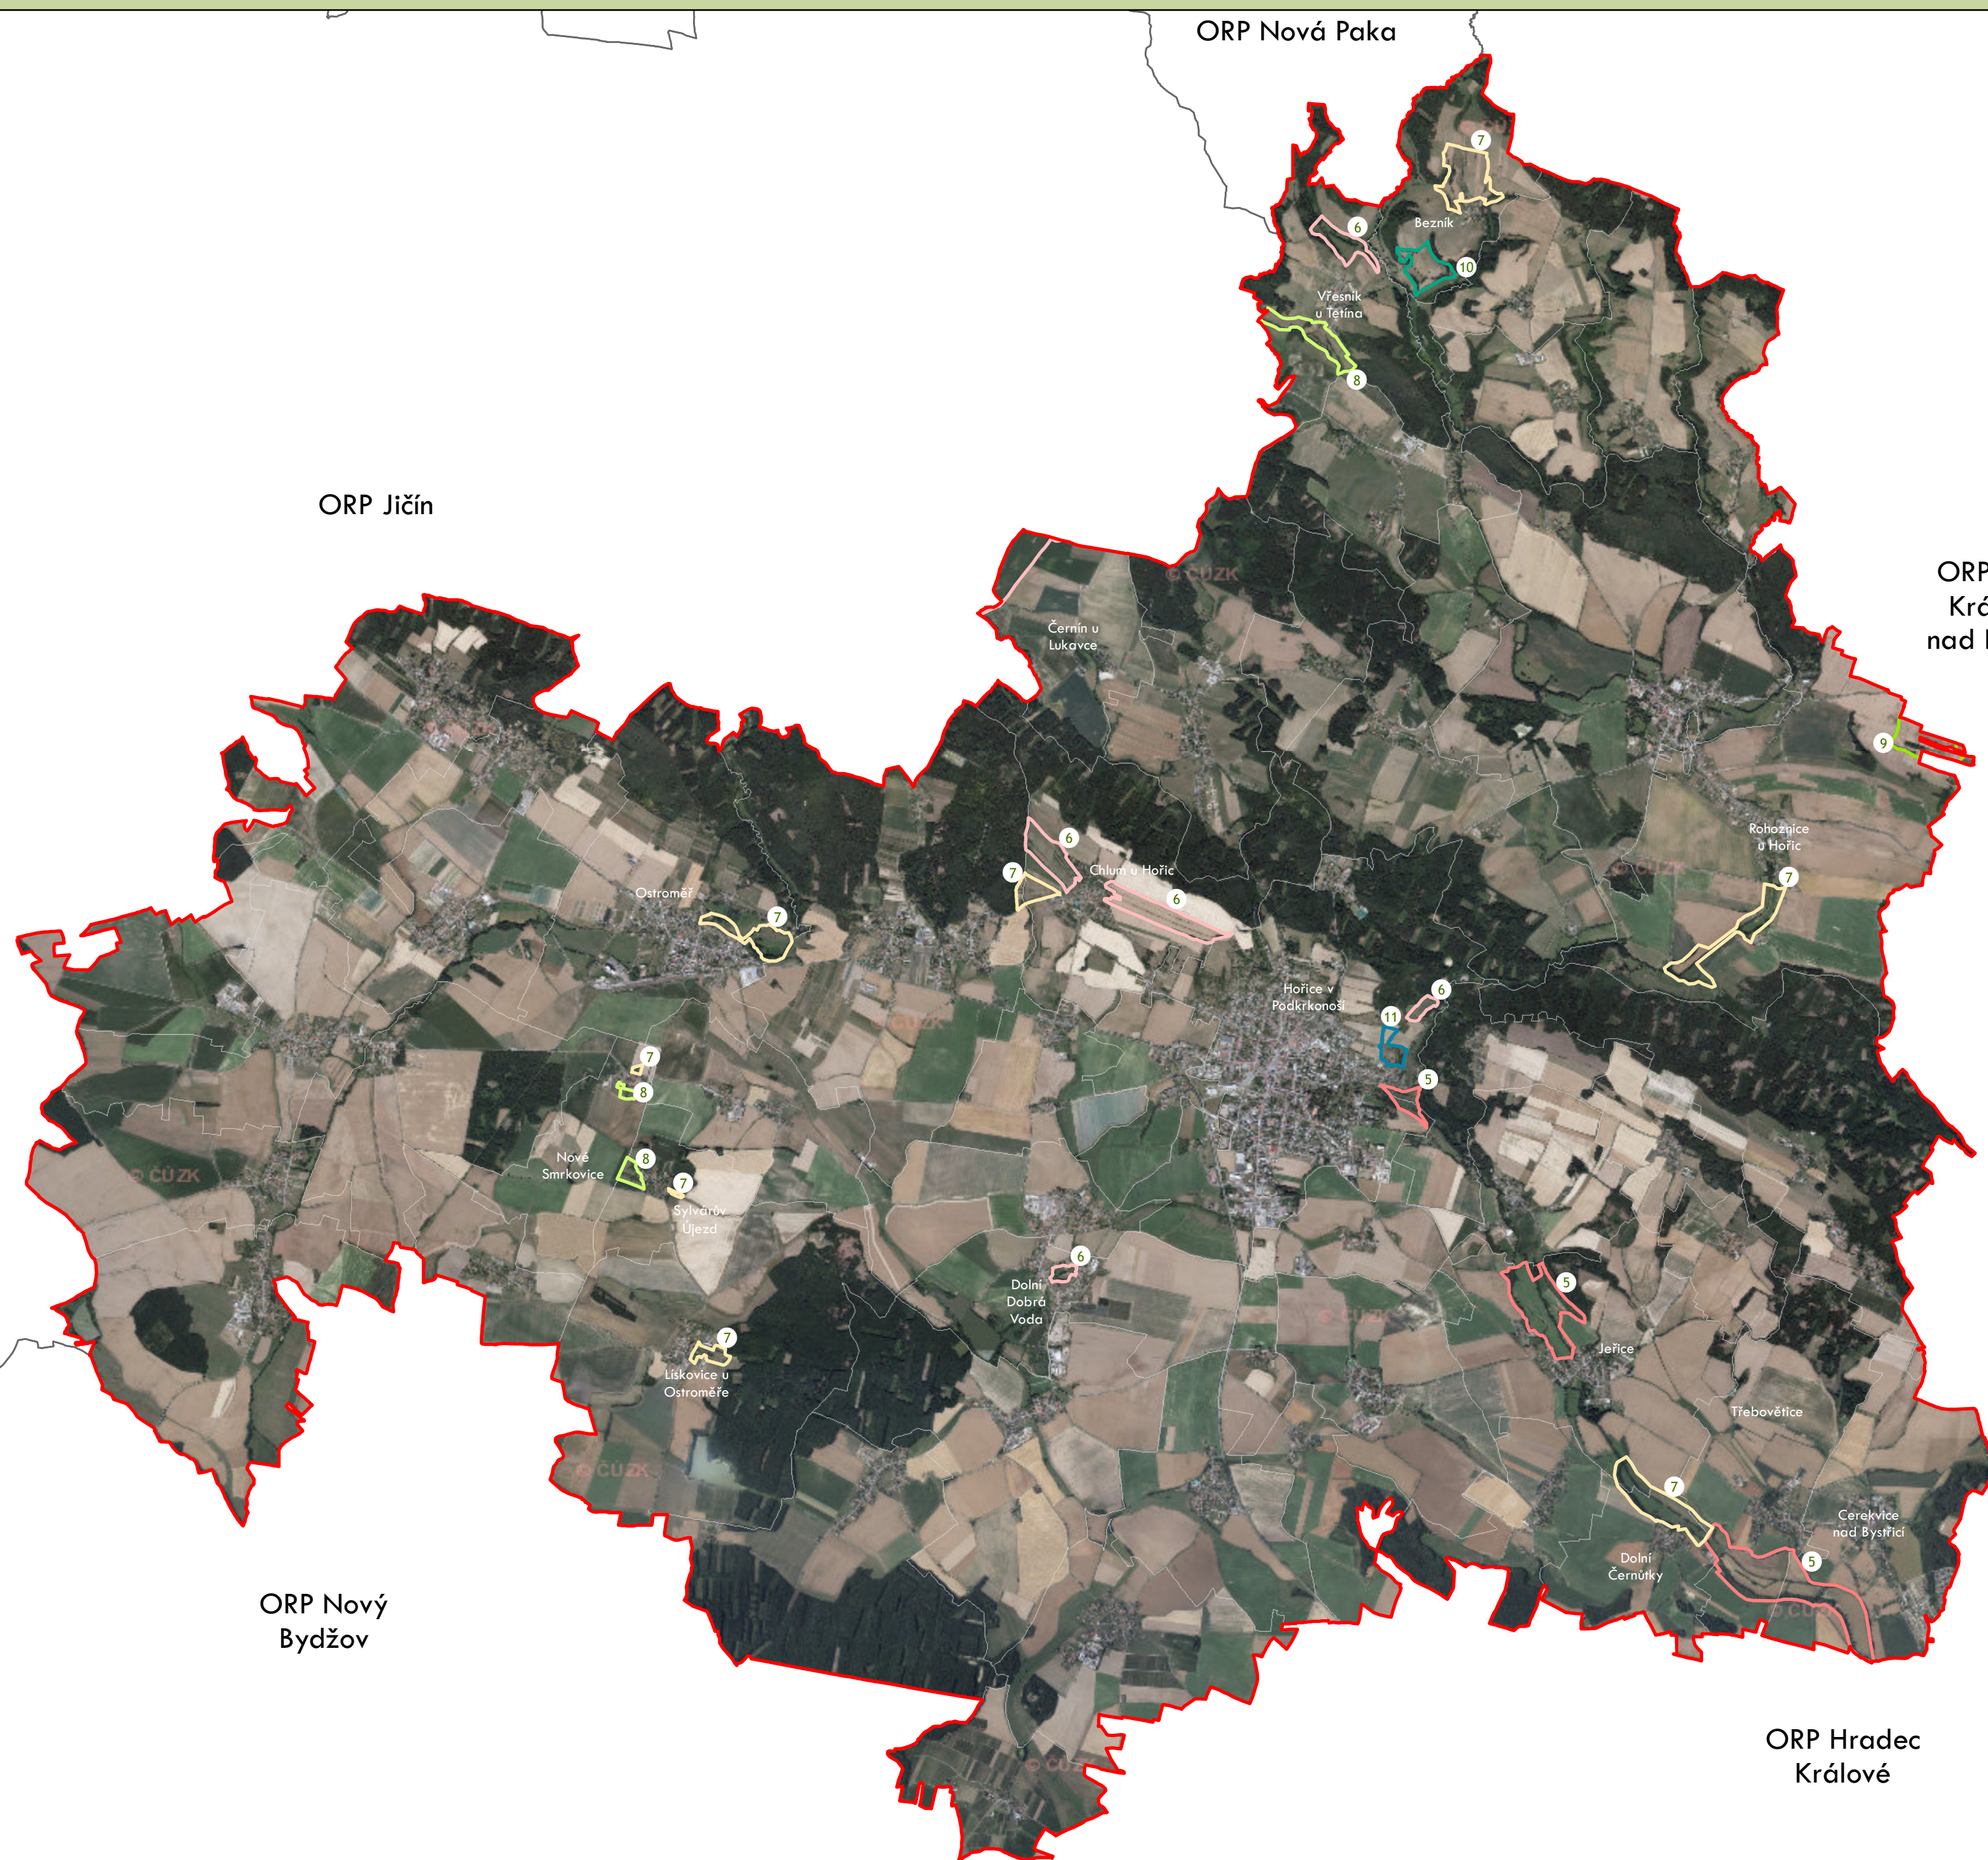

ORP Nová Paka

ORP Jičín

ORP Dvůr
Králové
nad Labem

ORP Nový
Bydžov

ORP Hradec
Králové

Plužiny

podle stupně dochovanosti

⑦ Stupeň dochovanosti

Přehled kat. území v ORP

ORP: Hořice

ORP: Jičín / Královéhradecký kraj

Plužiny

podle stupně dochovanosti

- 3 - výborně dochované
- 4
- 5
- 6
- 7
- 8
- 9
- 10
- 11
- 12
- 13 - 15 - špatně dochované

⑦ Stupeň dochovanosti

Přehled kat. území v ORP

- s plužinou
- bez plužiny

ORP: Nová Paka

Plužiny
podle stupně dochovanosti

- 3 - výborně dochované
- 4
- 5
- 6
- 7
- 8
- 9
- 10
- 11
- 12
- 13 - 15 - špatně dochované

7 Stupeň dochovanosti

⑦ Stupeň dochovanosti

Přehled kat. území v ORP

- s plužinou
- bez plužiny

ORP: Trutnov

ORP Jilemnice

ORP Vrchlabí

ORP Broumov

ORP Nová Paka