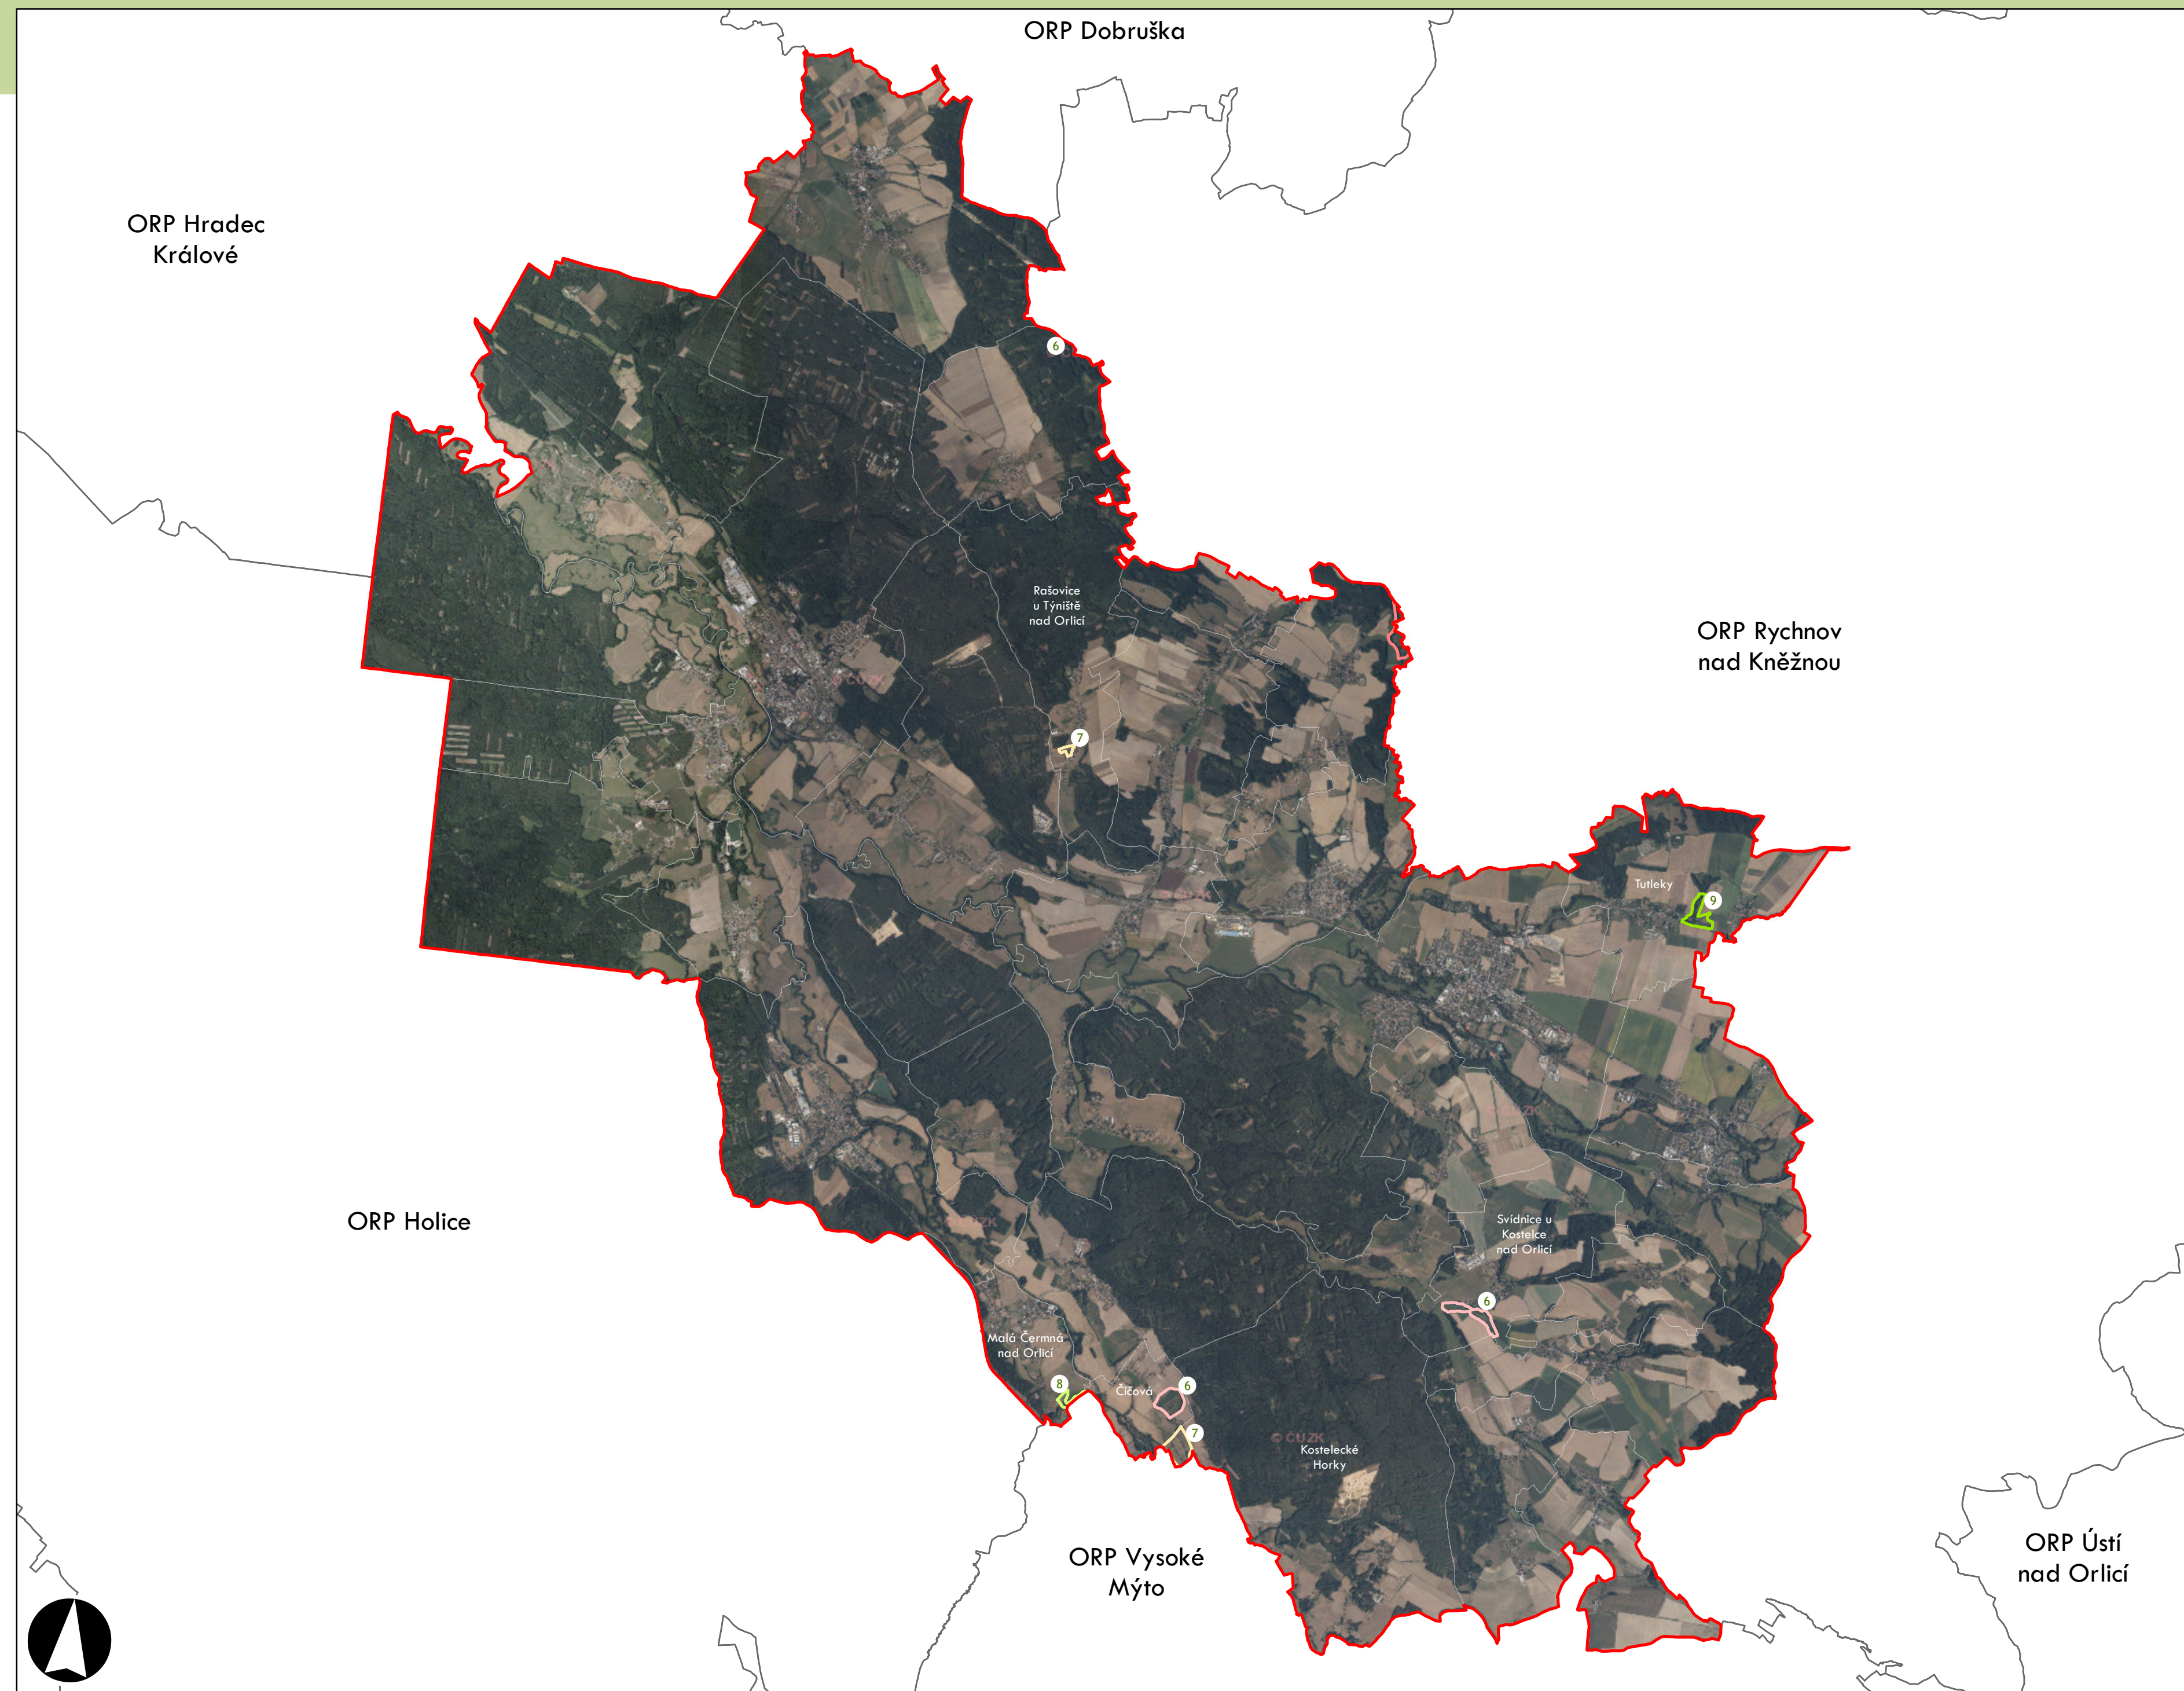

ORP: Kostelec nad Orlicí / Královéhradecký kraj