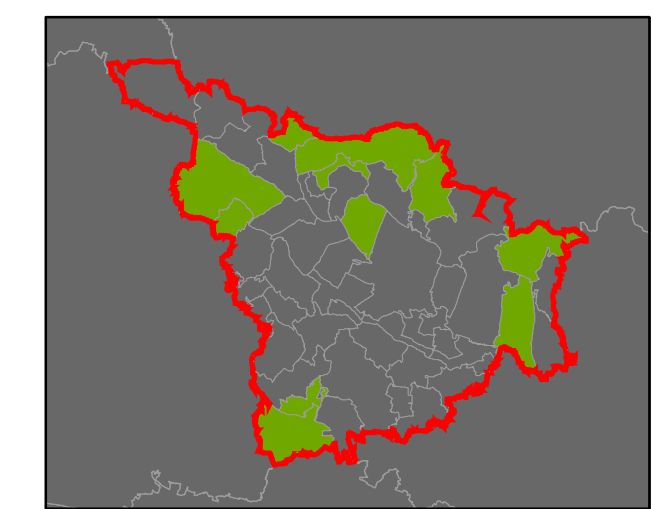

- s plužinou
- bez plužiny

ORP: Rychnov nad Kněžnou

ORP: Dvůr Králové nad Labem / Královéhradecký kraj

Plužiny
podle stupně dochovanosti

3 - výborně dochované
4
5
6
7
8
9
10
11
12
13 - 15 - špatně dochované

⑦ Stupeň dochovanosti

Přehled kat. území v ORP

- s plužinou
- bez plužiny

ORP: Dvůr Králové nad Labem

Plužiny podle stupně dochovanosti

3	výborně dochované
4	
5	
6	
7	
8	
9	
10	
11	
12	
13 - 15	špatně dochované

⑦ Stupeň dochovanosti

Přehled kat. území v ORP

- s plužinou
- bez plužiny

ORP: Trutnov

ORP Jilemnice

ORP Vrchlabí

ORP Broumov

ORP Nová Paka