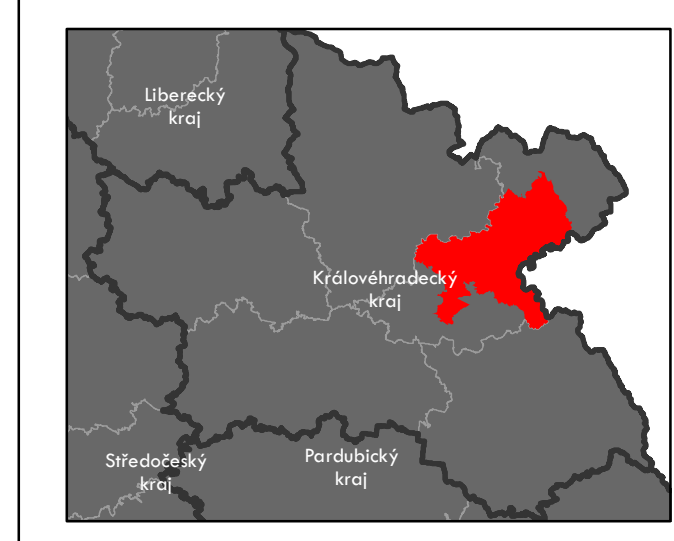

Plužiny

podle stupně dochovanosti

- 3 - výborně dochované
- 4
- 5
- 6
- 7
- 8
- 9
- 10
- 11
- 12
- 13 - 15 - špatně dochované

7 Stupeň dochovanosti

Přehled kat. území v ORP

- s plužinou
- bez plužiny