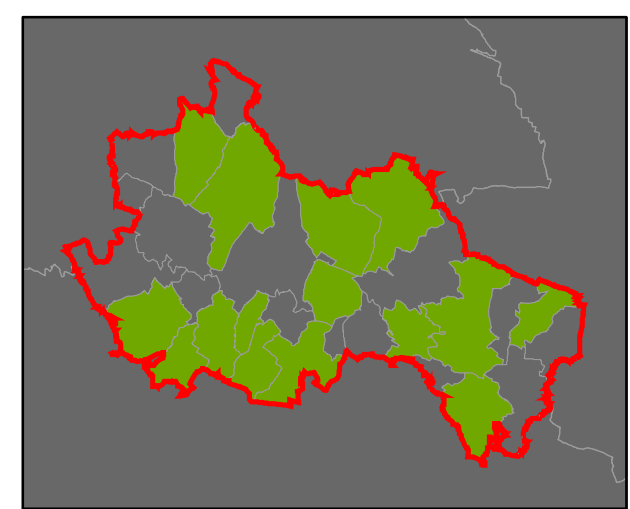

Přehled kat. území v ORP

- s plužinou
- bez plužiny

ORP: Jičín

Plužiny
podle stupně dochovanosti

- 3 - výborně dochované
- 4
- 5
- 6
- 7
- 8
- 9
- 10
- 11
- 12
- 13 - 15 - špatně dochované

7 Stupeň dochovanosti

Přehled kat. území v ORP

- s plužinou
- bez plužiny

ORP: Nová Paka

Plužiny
podle stupně dochovanosti

- 3 - výborně dochované
- 4
- 5
- 6
- 7
- 8
- 9
- 10
- 11
- 12
- 13 - 15 - špatně dochované

7 Stupeň dochovanosti

Přehled kat. území v ORP

- s plužinou
- bez plužiny

ORP: Broumov

Plužiny

podle stupně dochovanosti

3	výborně dochované
4	
5	
6	
7	
8	
9	
10	
11	
12	
13 - 15	špatně dochované

⑦ Stupeň dochovanosti

Přehled kat. území v ORP

⑦ Stupeň dochovanosti

Přehled kat. území v ORP

- s plužinou
- bez plužiny

ORP: Trutnov

ORP Jilemnice

ORP Vrchlabí

ORP Broumov

ORP Nová Paka