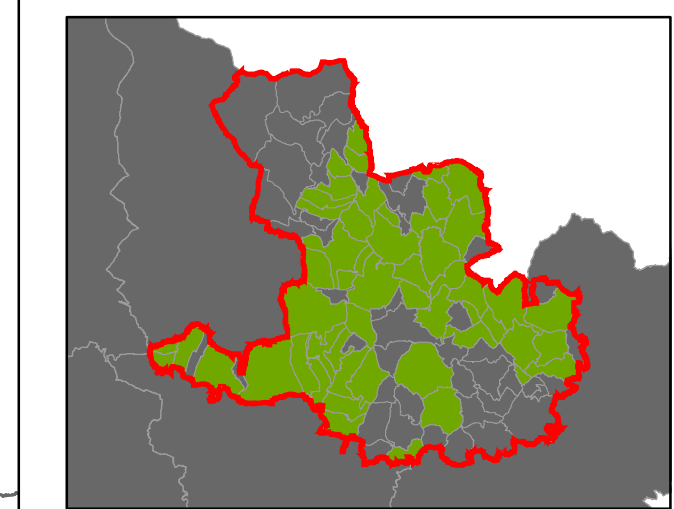

- s plužinou
- bez plužiny

ORP: Rychnov nad Kněžnou

ORP: Dvůr Králové nad Labem / Královéhradecký kraj

Plužiny
podle stupně dochovanosti

3 - výborně dochované
4
5
6
7
8
9
10
11
12
13 - 15 - špatně dochované

⑦ Stupeň dochovanosti

Přehled kat. území v ORP

- s plužinou
- bez plužiny

ORP: Dvůr Králové nad Labem

Plužiny podle stupně dochovanosti

3	výborně dochované
4	
5	
6	
7	
8	
9	
10	
11	
12	
13 - 15	špatně dochované

⑦ Stupeň dochovanosti

Přehled kat. území v ORP

- s plužinou
- bez plužiny

ORP: Trutnov

ORP Jilemnice

ORP Vrchlabí

ORP Broumov

ORP Nová Paka