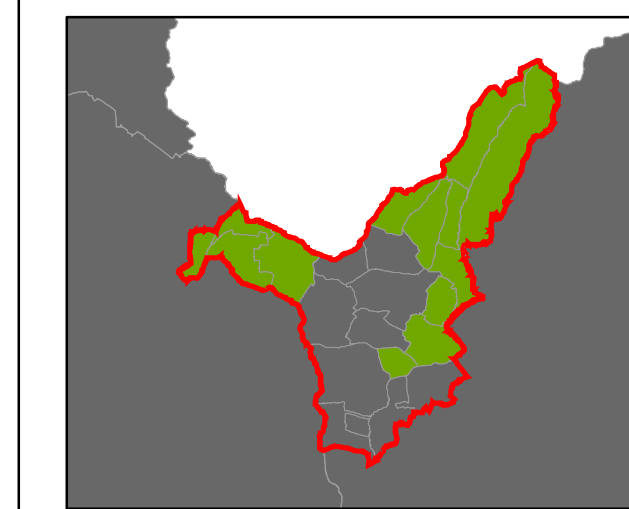

⑦ Stupeň dochovanosti

Přehled kat. území v ORP

- s plužinou
- bez plužiny

ORP: Polička

0 5 10 km

ORP: Svitavy

Plužiny
podle stupně dochovanosti

- 3 - výborně dochované
- 4
- 5
- 6
- 7
- 8
- 9
- 10
- 11
- 12
- 13 - 15 - špatně dochované

⑦ Stupeň dochovanosti

Přehled kat. území v ORP

- s plužinou
- bez plužiny

ORP: Králíky

Plužiny
podle stupně dochovanosti

3 - výborně dochované
4
5
6
7
8
9
10
11
12
13 - 15 - špatně dochované

⑦ Stupeň dochovanosti

Přehled kat. území v ORP

- s plužinou
- bez plužiny

ORP: Lanškroun

Plužiny

podle stupně dochovanosti

⑦ Stupeň dochovanosti

Přehled kat. území v ORP

ORP: Vysoké Mýto

ORP: Žamberk

0 5 km

ORP Zábřeh

ORP Lanškroun

ORP Ústí nad Orlicí

ORP Králíky

Plužiny

podle stupně dochovanosti