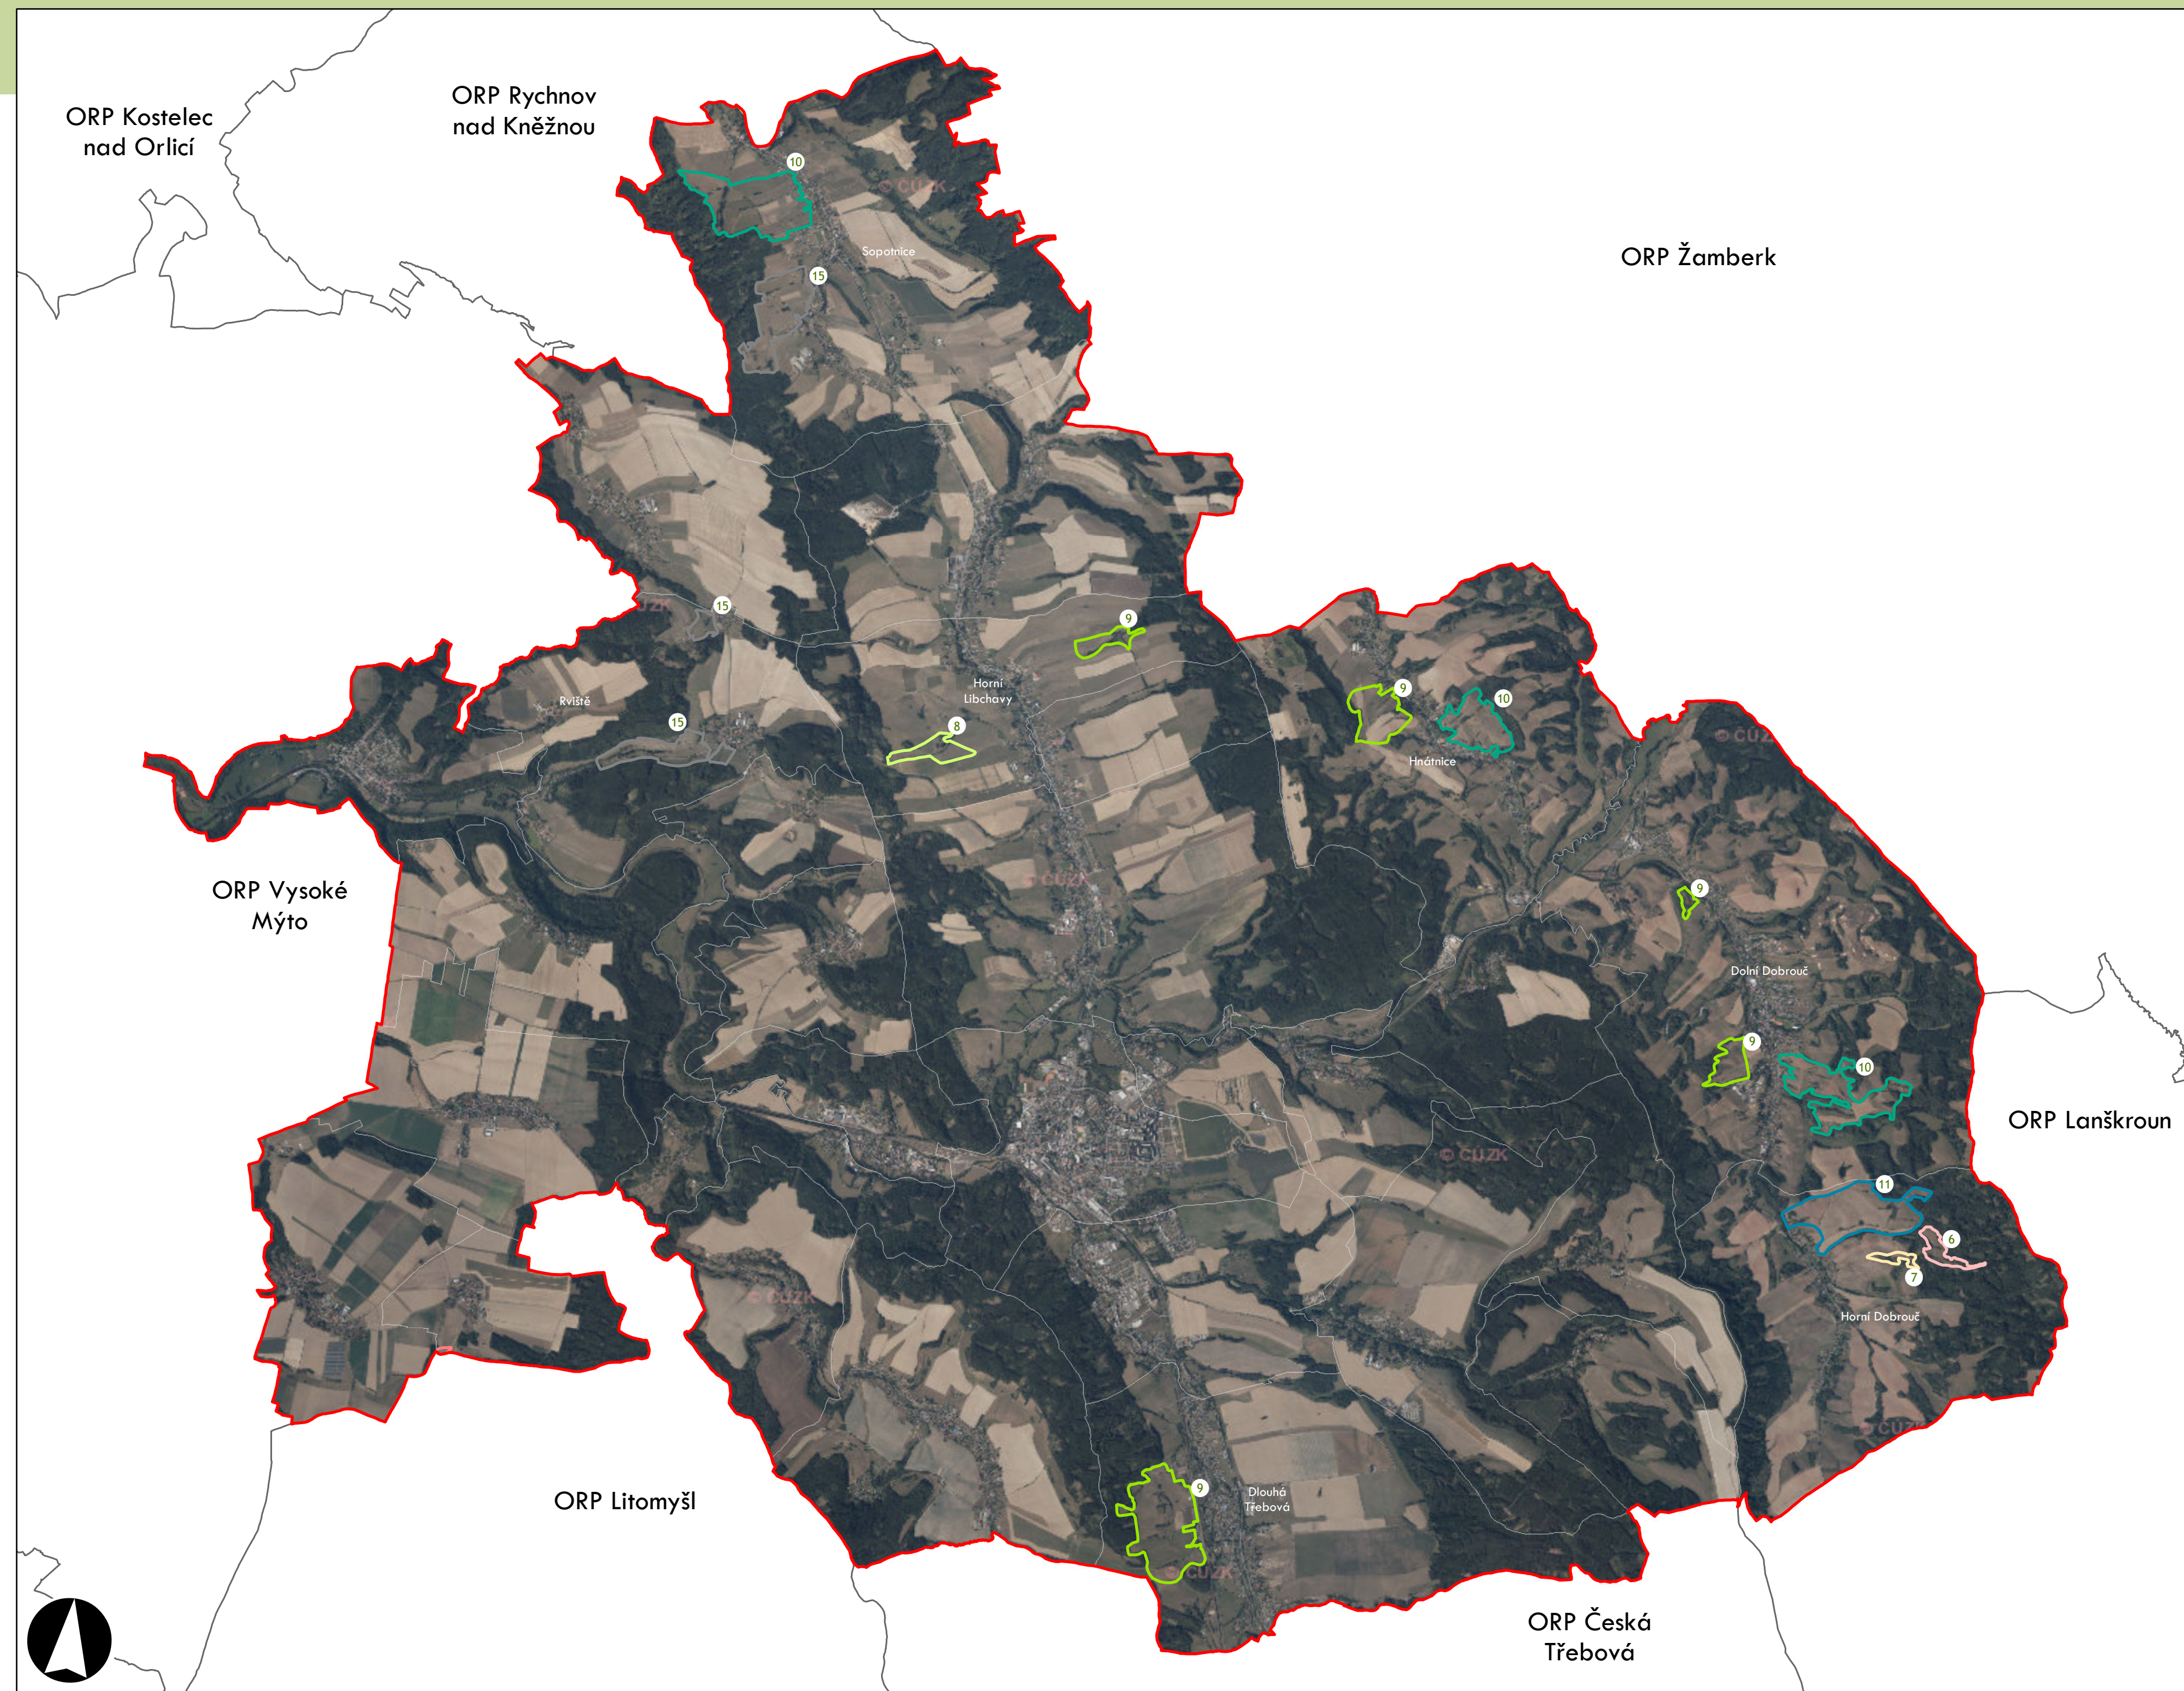

Přehled kat. území v ORP

- s plužinou
- bez plužiny

ORP: Lanškroun

Plužiny

podle stupně dochovanosti

⑦ Stupeň dochovanosti

Přehled kat. území v ORP

ORP: Vysoké Mýto

ORP Rychnov nad Kněžnou

Plužiny

podle stupně dochovanosti

- 3 - výborně dochované
- 4
- 5
- 6
- 7
- 8
- 9
- 10
- 11
- 12
- 13 - 15 - špatně dochované

⑦ Stupeň dochovanosti

Přehled kat. území v ORP

- s plužinou
- bez plužiny

ORP: Žamberk

0 5 km

ORP Zábřeh

ORP Lanškroun

ORP Ústí nad Orlicí

ORP Králíky

Plužiny

podle stupně dochovanosti

	3 - výborně dochované
	4
	5
	6
	7
	8
	9
	10
	11
	12
	13 - 15 - špatně dochované

Stupeň dochovanosti

Přehled kat. území v ORP

	s plužinou
	bez plužiny

ORP: Česká Třebová

ORP: Ústí nad Orlicí / Pardubický kraj