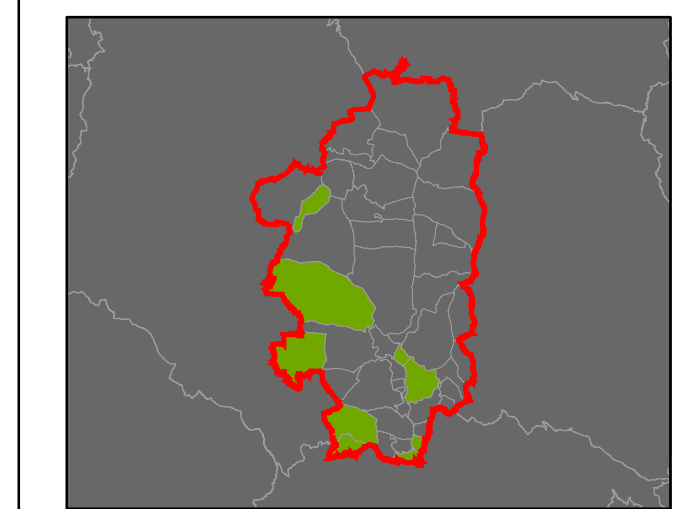

⑦ Stupeň dochovanosti

Přehled kat. území v ORP

- s plužinou
- bez plužiny

ORP: Polička

0 5 10 km

ORP: Svitavy

Plužiny
podle stupně dochovanosti

- 3 - výborně dochované
- 4
- 5
- 6
- 7
- 8
- 9
- 10
- 11
- 12
- 13 - 15 - špatně dochované

⑦ Stupeň dochovanosti

Přehled kat. území v ORP

- s plužinou
- bez plužiny

ORP: Králíky

Plužiny
podle stupně dochovanosti

3 - výborně dochované
4
5
6
7
8
9
10
11
12
13 - 15 - špatně dochované

⑦ Stupeň dochovanosti

Přehled kat. území v ORP

- s plužinou
- bez plužiny

ORP: Lanškroun

Plužiny

podle stupně dochovanosti

⑦ Stupeň dochovanosti

Přehled kat. území v ORP

ORP: Vysoké Mýto

ORP: Žamberk

0 5 km

ORP Zábřeh

ORP Lanškroun

ORP Ústí nad Orlicí

ORP Králíky

Plužiny

podle stupně dochovanosti