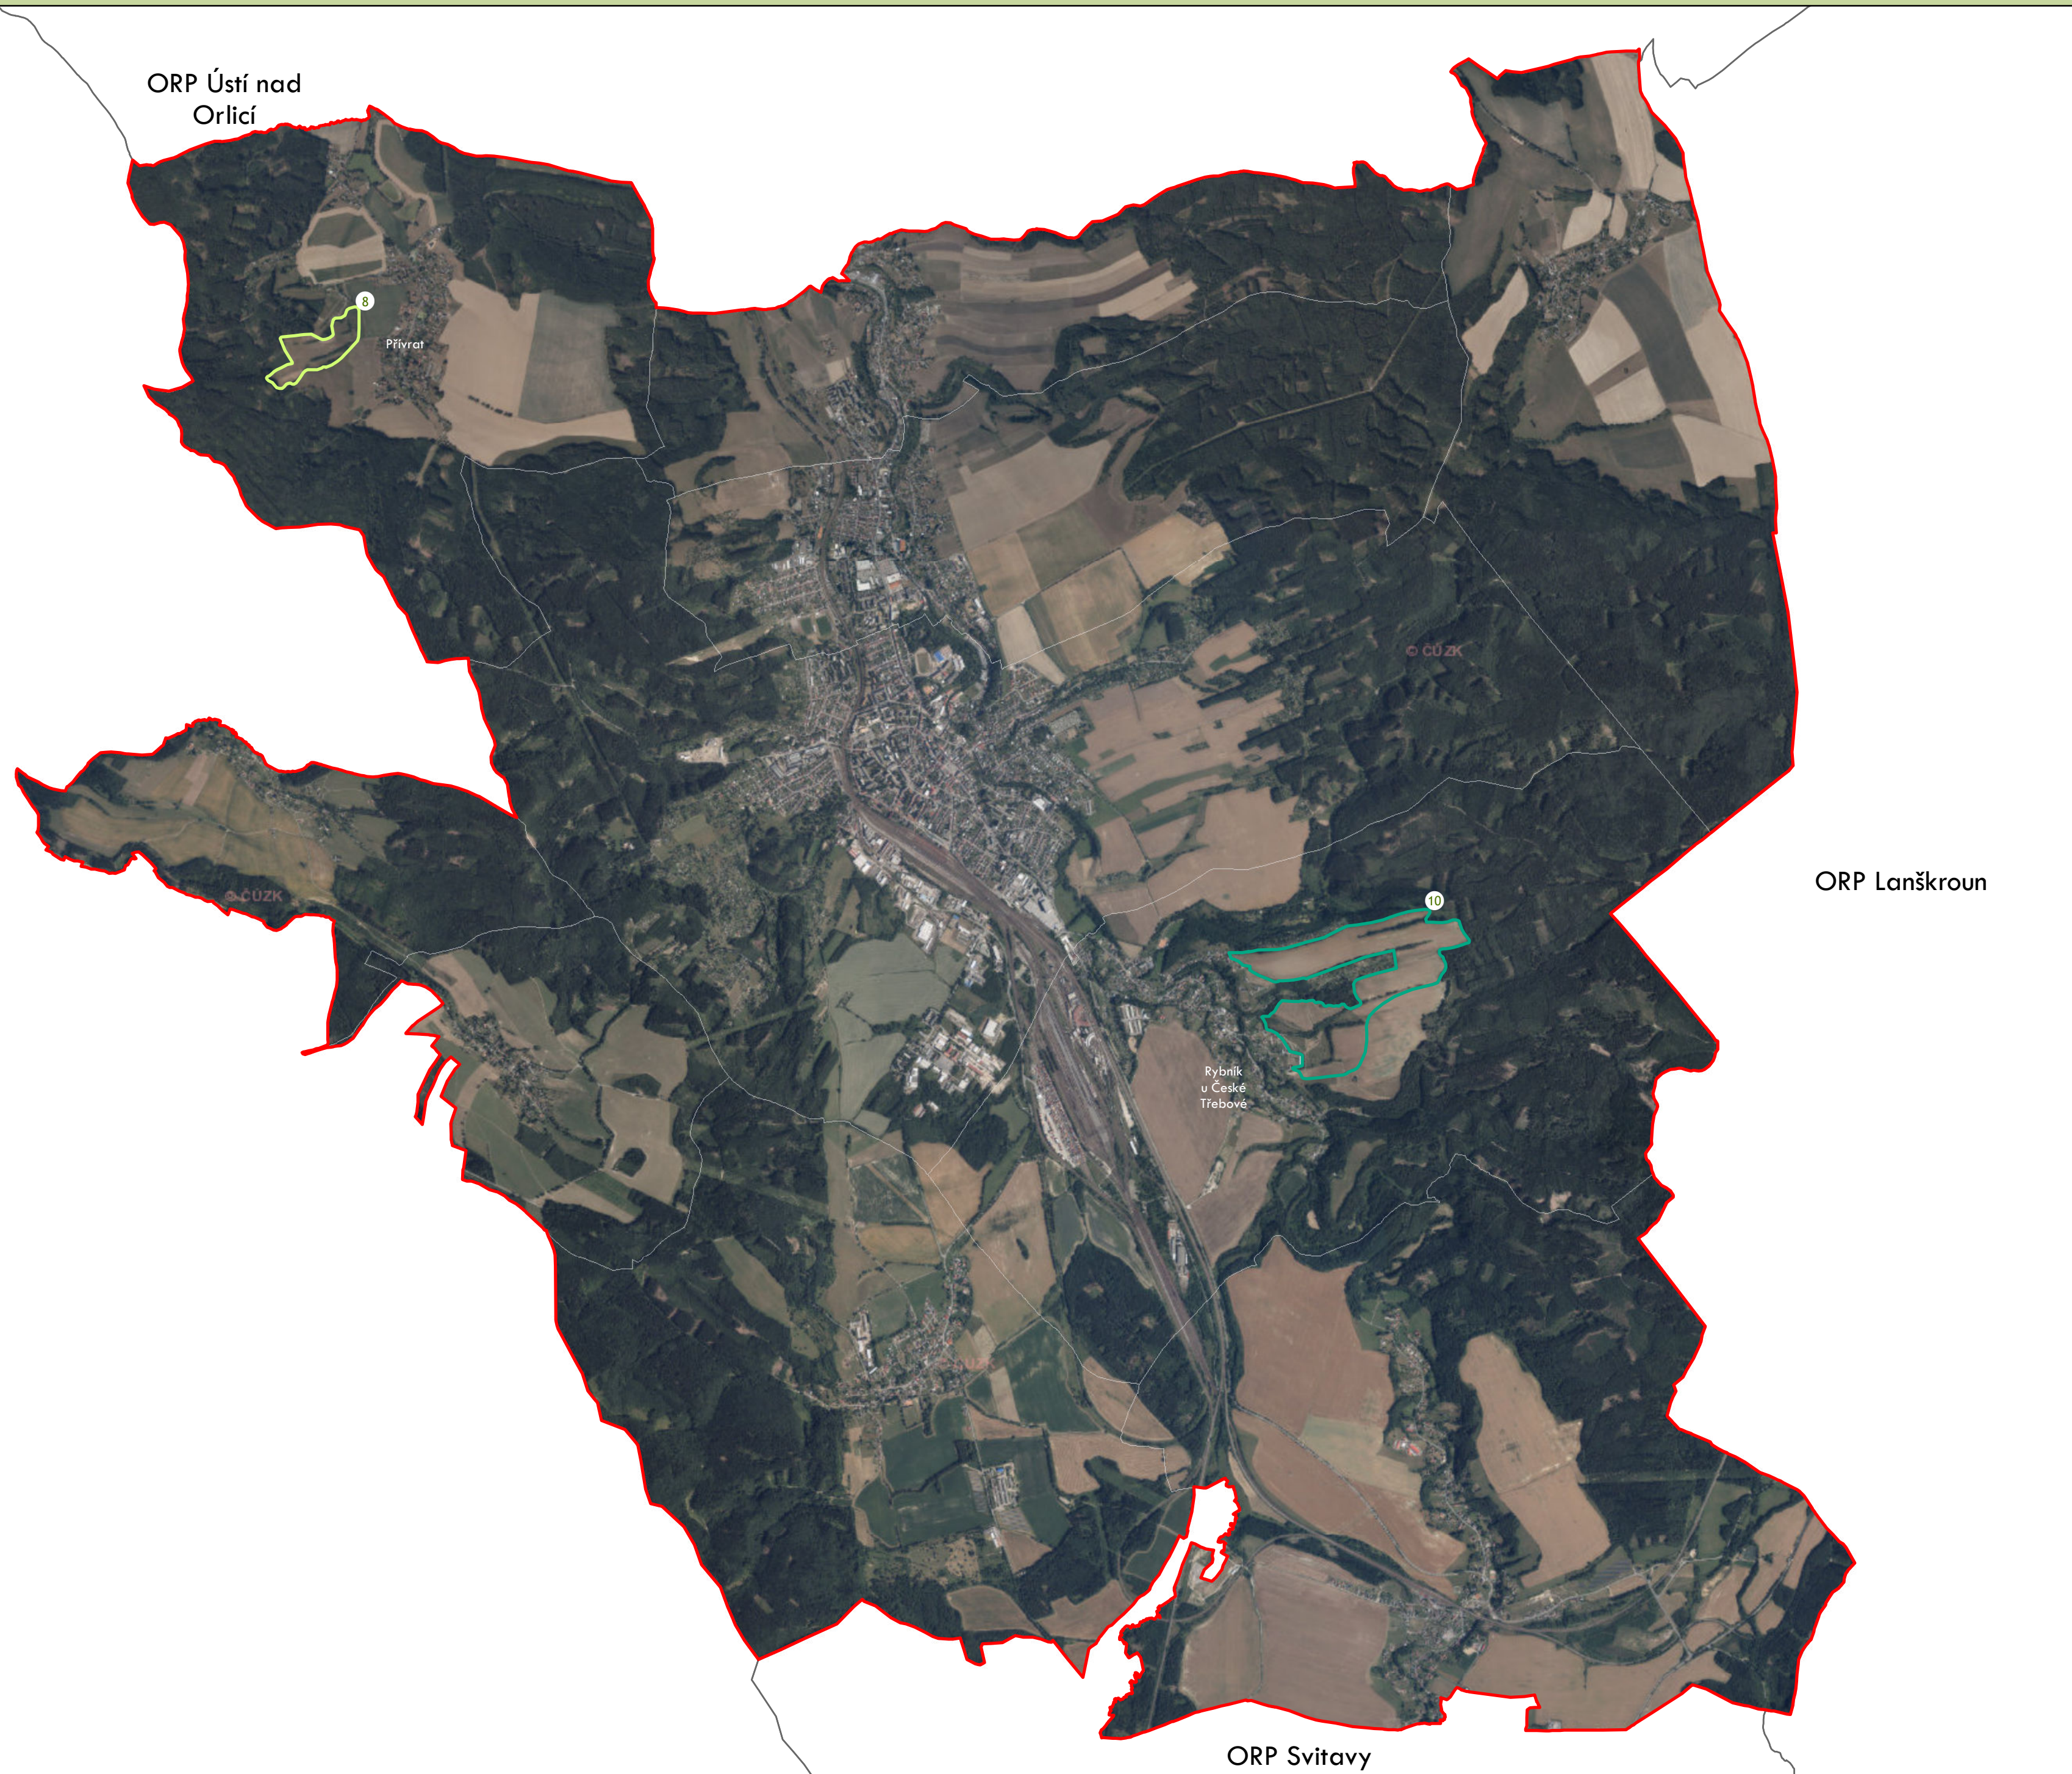

Přehled kat. území v ORP

- s plužinou
- bez plužiny

ORP: Lanškroun

Plužiny

podle stupně dochovanosti

⑦ Stupeň dochovanosti

Přehled kat. území v ORP

ORP: Vysoké Mýto

ORP Rychnov nad Kněžnou

Plužiny

podle stupně dochovanosti

- 3 - výborně dochované
- 4
- 5
- 6
- 7
- 8
- 9
- 10
- 11
- 12
- 13 - 15 - špatně dochované

⑦ Stupeň dochovanosti

Přehled kat. území v ORP

- s plužinou
- bez plužiny

ORP: Žamberk

0 5 km

ORP Zábřeh

ORP Lanškroun

ORP Ústí nad Orlicí

ORP Králíky

Plužiny

podle stupně dochovanosti