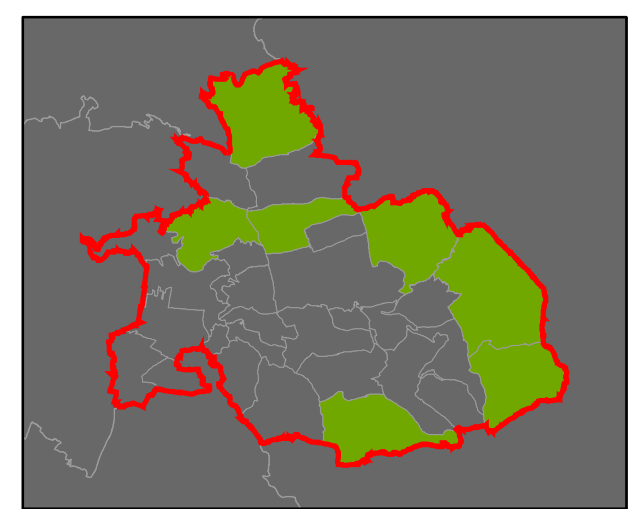

Přehled kat. území v ORP

- s plužinou
- bez plužiny

ORP: Lanškroun

Plužiny

podle stupně dochovanosti

⑦ Stupeň dochovanosti

Přehled kat. území v ORP

ORP: Vysoké Mýto

ORP: Žamberk

0 5 km

ORP Zábřeh

ORP Lanškroun

ORP Ústí nad Orlicí

ORP Králíky

Plužiny

podle stupně dochovanosti

Plužiny

podle stupně dochovanosti

- 3 - výborně dochované
- 4
- 5
- 6
- 7
- 8
- 9
- 10
- 11
- 12
- 13 - 15 - špatně dochované

7 Stupeň dochovanosti

Přehled kat. území v ORP

- s plužinou
- bez plužiny

ORP: Ústí nad Orlicí

0 5 km

ORP: Chrudim / Pardubický kraj

Plužiny

podle stupně dochovanosti

7 Stupeň dochovanosti

Přehled kat. území v ORP

ORP: Chrudim

Plužiny
podle stupně dochovanosti