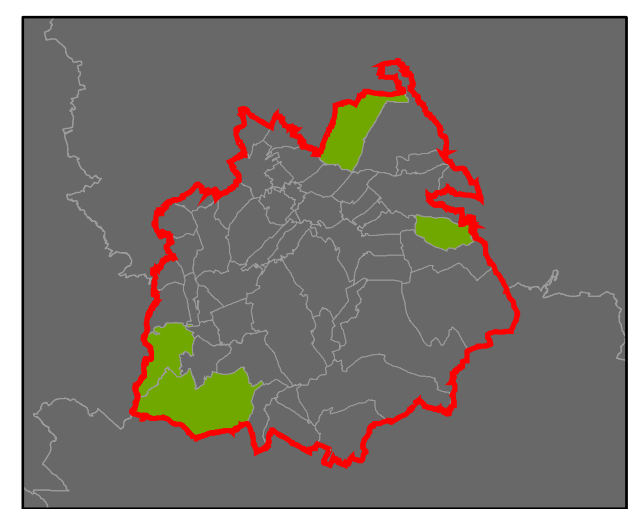

ORP: Holice

ORP Hradec
Králové

ORP Holice

ORP Přelouč

ORP Chrudim

ORP: Pardubice

Plužiny

podle stupně dochovanosti

- 3 - výborně dochované
- 4
- 5
- 6
- 7
- 8
- 9
- 10
- 11
- 12
- 13 - 15 - špatně dochované

⑦ Stupeň dochovanosti

Přehled kat. území v ORP

- s plužinou
- bez plužiny

ORP: Přelouč

Plužiny podle stupně dochovanosti

3 - výborně dochované
4
5
6
7
8
9
10
11
12
13 - 15 - špatně dochované

⑦ Stupeň dochovanosti

Přehled kat. území v ORP

■ s plužinou
■ bez plužiny

ORP: Litomyšl

ORP: Moravská Třebová / Pardubický kraj

Plužiny

podle stupně dochovanosti

ORP: Žamberk

0 5 km

ORP Zábřeh

ORP Lanškroun

ORP Ústí nad Orlicí

ORP Králíky

Plužiny

podle stupně dochovanosti