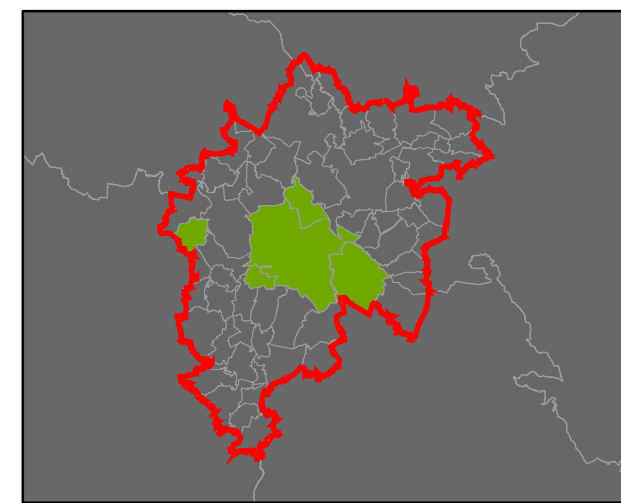

⑦ Stupeň dochovanosti

Přehled kat. území v ORP

- s plužinou
- bez plužiny

ORP: Králíky

Plužiny
podle stupně dochovanosti

3 - výborně dochované
4
5
6
7
8
9
10
11
12
13 - 15 - špatně dochované

⑦ Stupeň dochovanosti

Přehled kat. území v ORP

- s plužinou
- bez plužiny

ORP: Lanškroun

Plužiny

podle stupně dochovanosti

⑦ Stupeň dochovanosti

Přehled kat. území v ORP

ORP: Vysoké Mýto

ORP Rychnov nad Kněžnou

Plužiny

podle stupně dochovanosti

- 3 - výborně dochované
- 4
- 5
- 6
- 7
- 8
- 9
- 10
- 11
- 12
- 13 - 15 - špatně dochované

⑦ Stupeň dochovanosti

Přehled kat. území v ORP

- s plužinou
- bez plužiny

ORP: Žamberk

0 5 km

ORP Zábřeh

ORP Lanškroun

ORP Ústí nad Orlicí

ORP Králíky

Plužiny

podle stupně dochovanosti