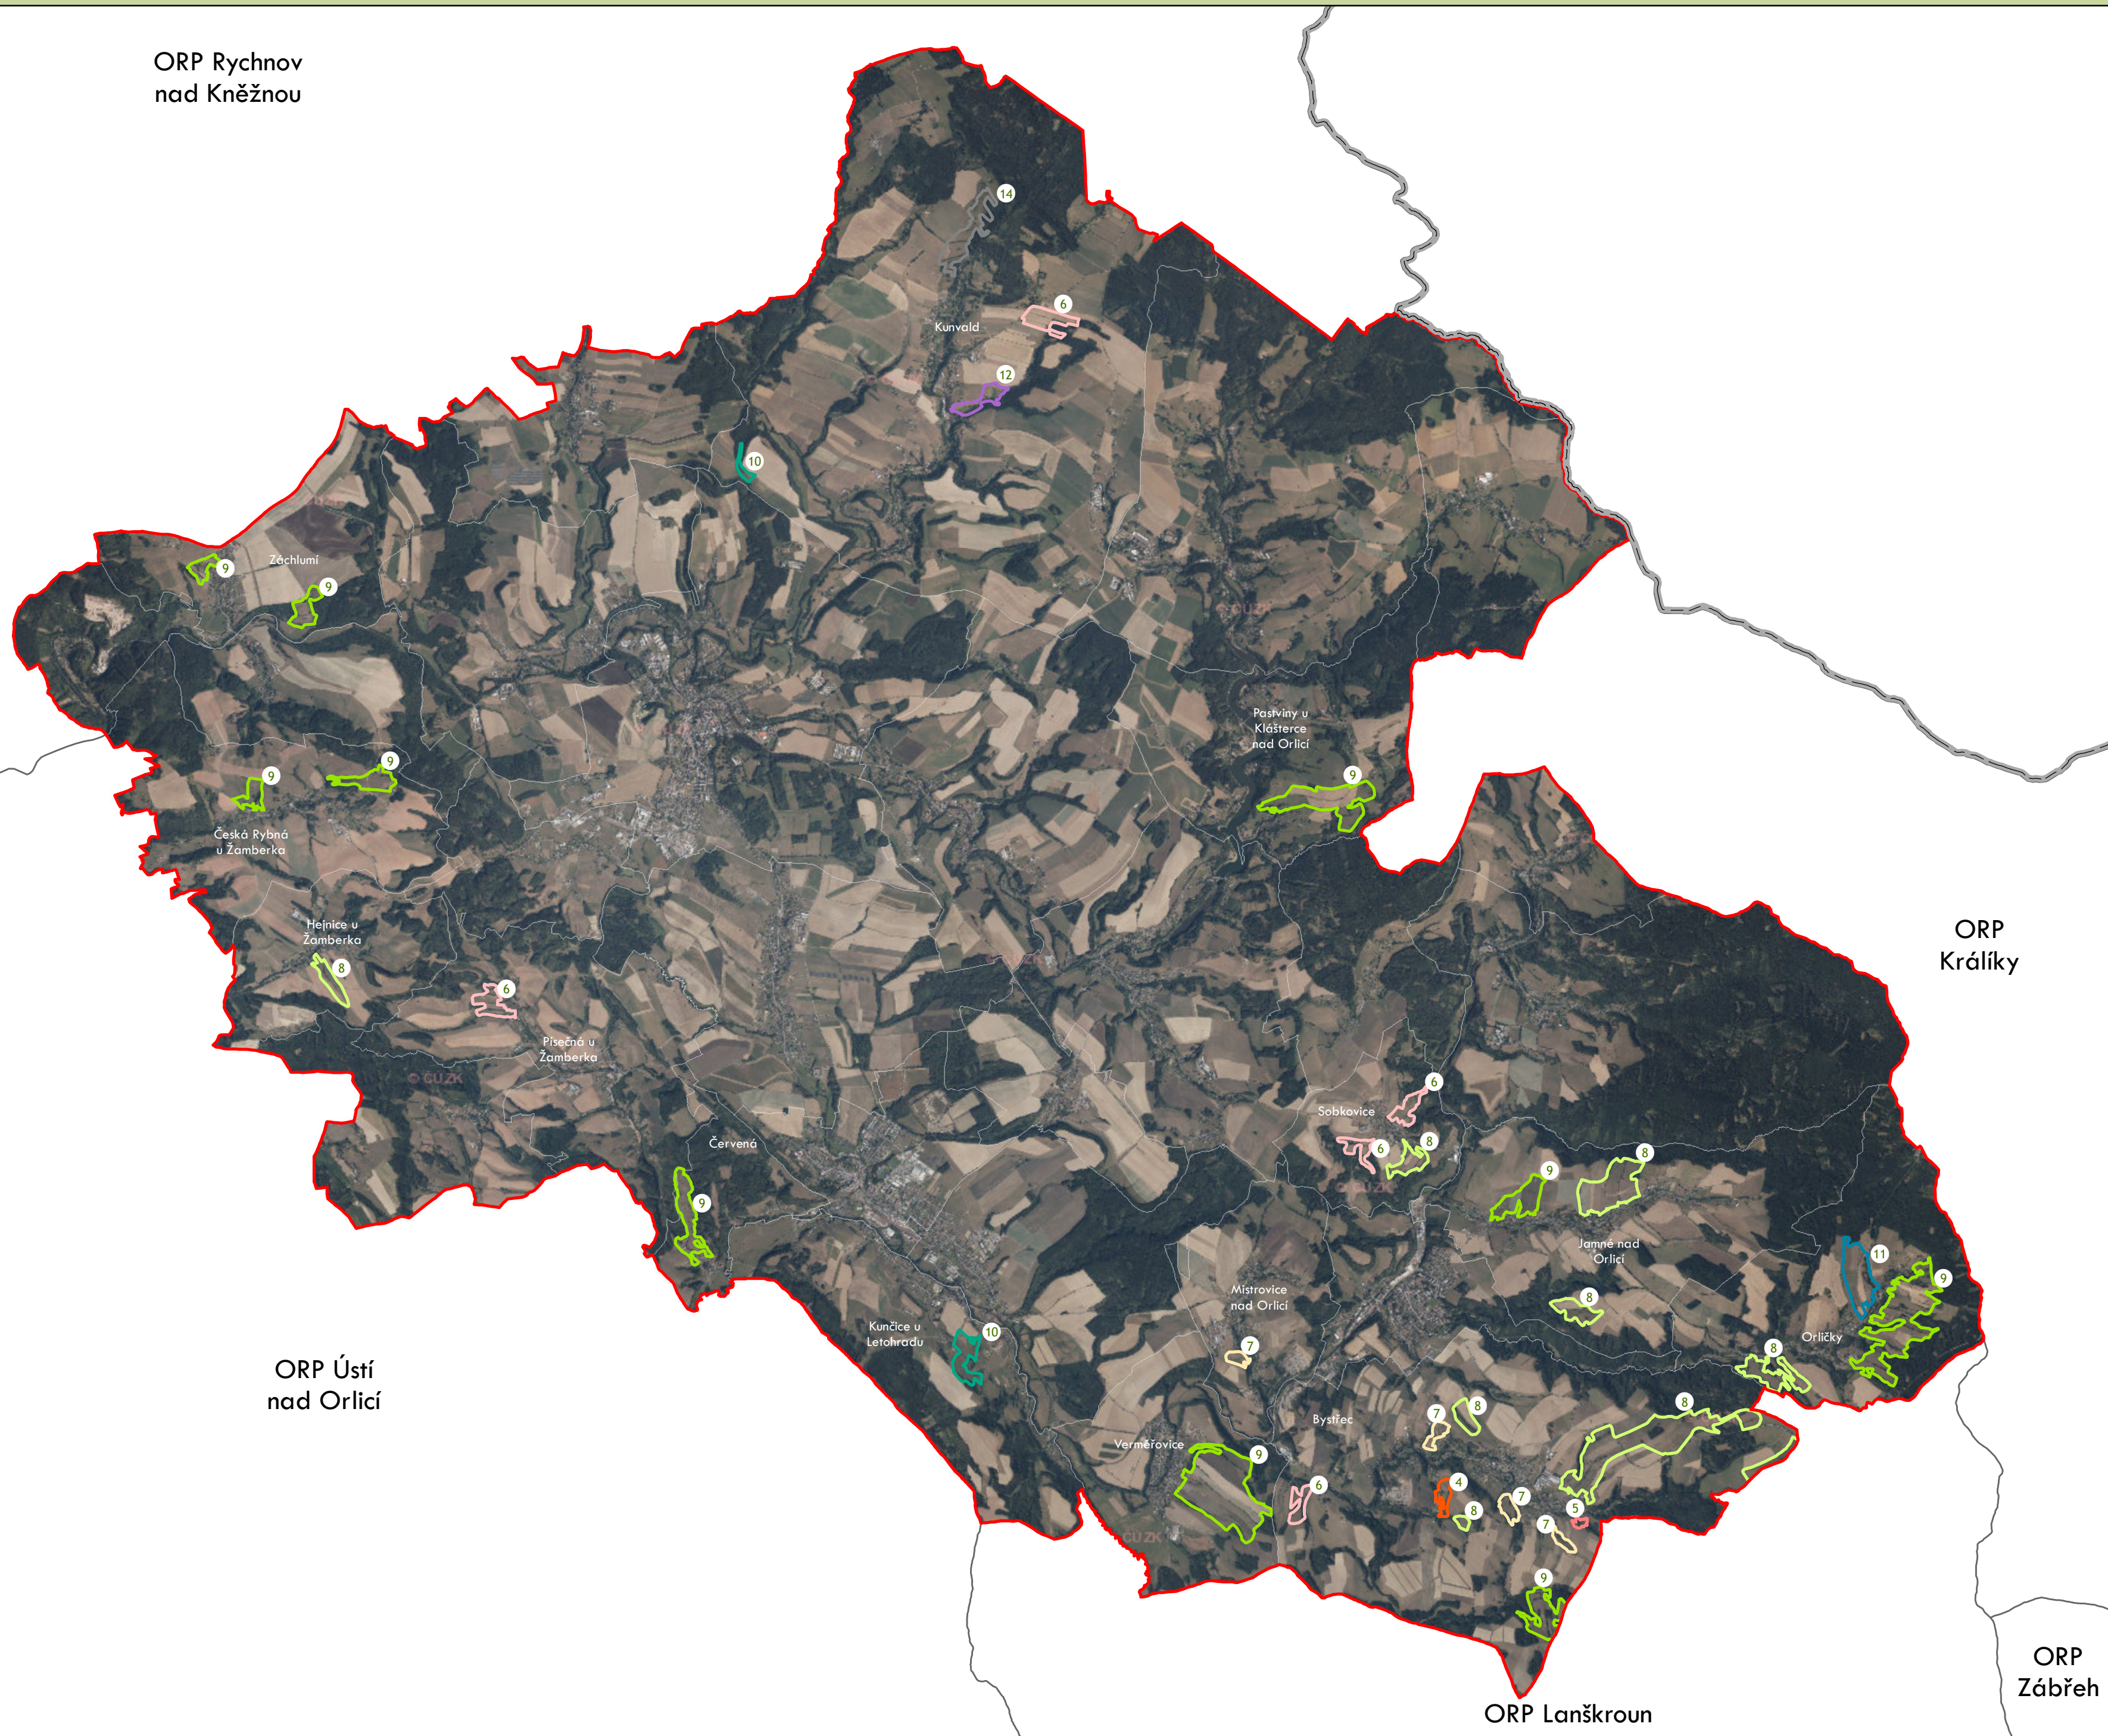

⑦ Stupeň dochovanosti

Přehled kat. území v ORP

- s plužinou
- bez plužiny

ORP: Králíky

Plužiny
podle stupně dochovanosti

3 - výborně dochované
4
5
6
7
8
9
10
11
12
13 - 15 - špatně dochované

⑦ Stupeň dochovanosti

Přehled kat. území v ORP

- s plužinou
- bez plužiny

ORP: Lanškroun

Plužiny

podle stupně dochovanosti

⑦ Stupeň dochovanosti

Přehled kat. území v ORP

ORP: Vysoké Mýto

ORP Rychnov nad Kněžnou

Plužiny

podle stupně dochovanosti

- 3 - výborně dochované
- 4
- 5
- 6
- 7
- 8
- 9
- 10
- 11
- 12
- 13 - 15 - špatně dochované

⑦ Stupeň dochovanosti

Přehled kat. území v ORP

- s plužinou
- bez plužiny

ORP: Žamberk

0 5 km

ORP Zábřeh

ORP Lanškroun

ORP Ústí nad Orlicí

ORP Králíky

Plužiny

podle stupně dochovanosti