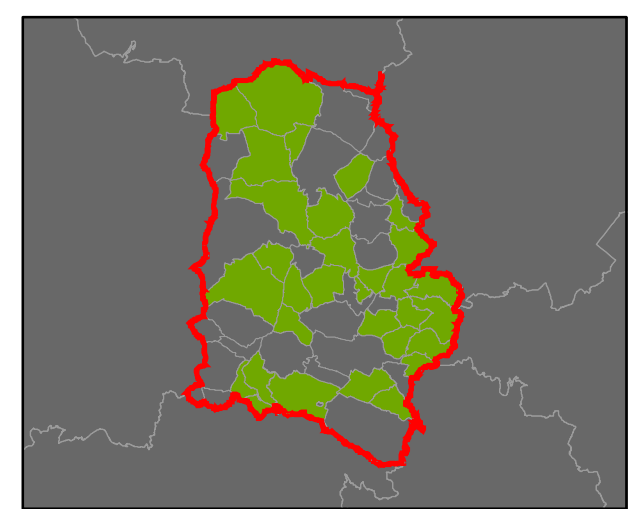

- 3 - výborně dochované
- 4
- 5
- 6
- 7
- 8
- 9
- 10
- 11
- 12
- 13 - 15 - špatně dochované

⑦ Stupeň dochovanosti

Přehled kat. území v ORP

- s plužinou
- bez plužiny

ORP: Přelouč

Plužiny podle stupně dochovanosti

3 - výborně dochované
4
5
6
7
8
9
10
11
12
13 - 15 - špatně dochované

⑦ Stupeň dochovanosti

Přehled kat. území v ORP

■ s plužinou
■ bez plužiny

ORP: Litomyšl

ORP: Moravská Třebová / Pardubický kraj

Plužiny

podle stupně dochovanosti

7 Stupeň dochovanosti

Přehled kat. území v ORP

ORP: Moravská Třebová

ORP: Polička / Pardubický kraj

Plužiny
podle stupně dochovanosti

- 3 - výborně dochované
- 4
- 5
- 6
- 7
- 8
- 9
- 10
- 11
- 12
- 13 - 15 - špatně dochované

⑦ Stupeň dochovanosti

Přehled kat. území v ORP

- s plužinou
- bez plužiny

ORP: Polička

0 5 10 km

ORP: Svitavy

Plužiny
podle stupně dochovanosti

- 3 - výborně dochované
- 4
- 5
- 6
- 7
- 8
- 9
- 10
- 11
- 12
- 13 - 15 - špatně dochované