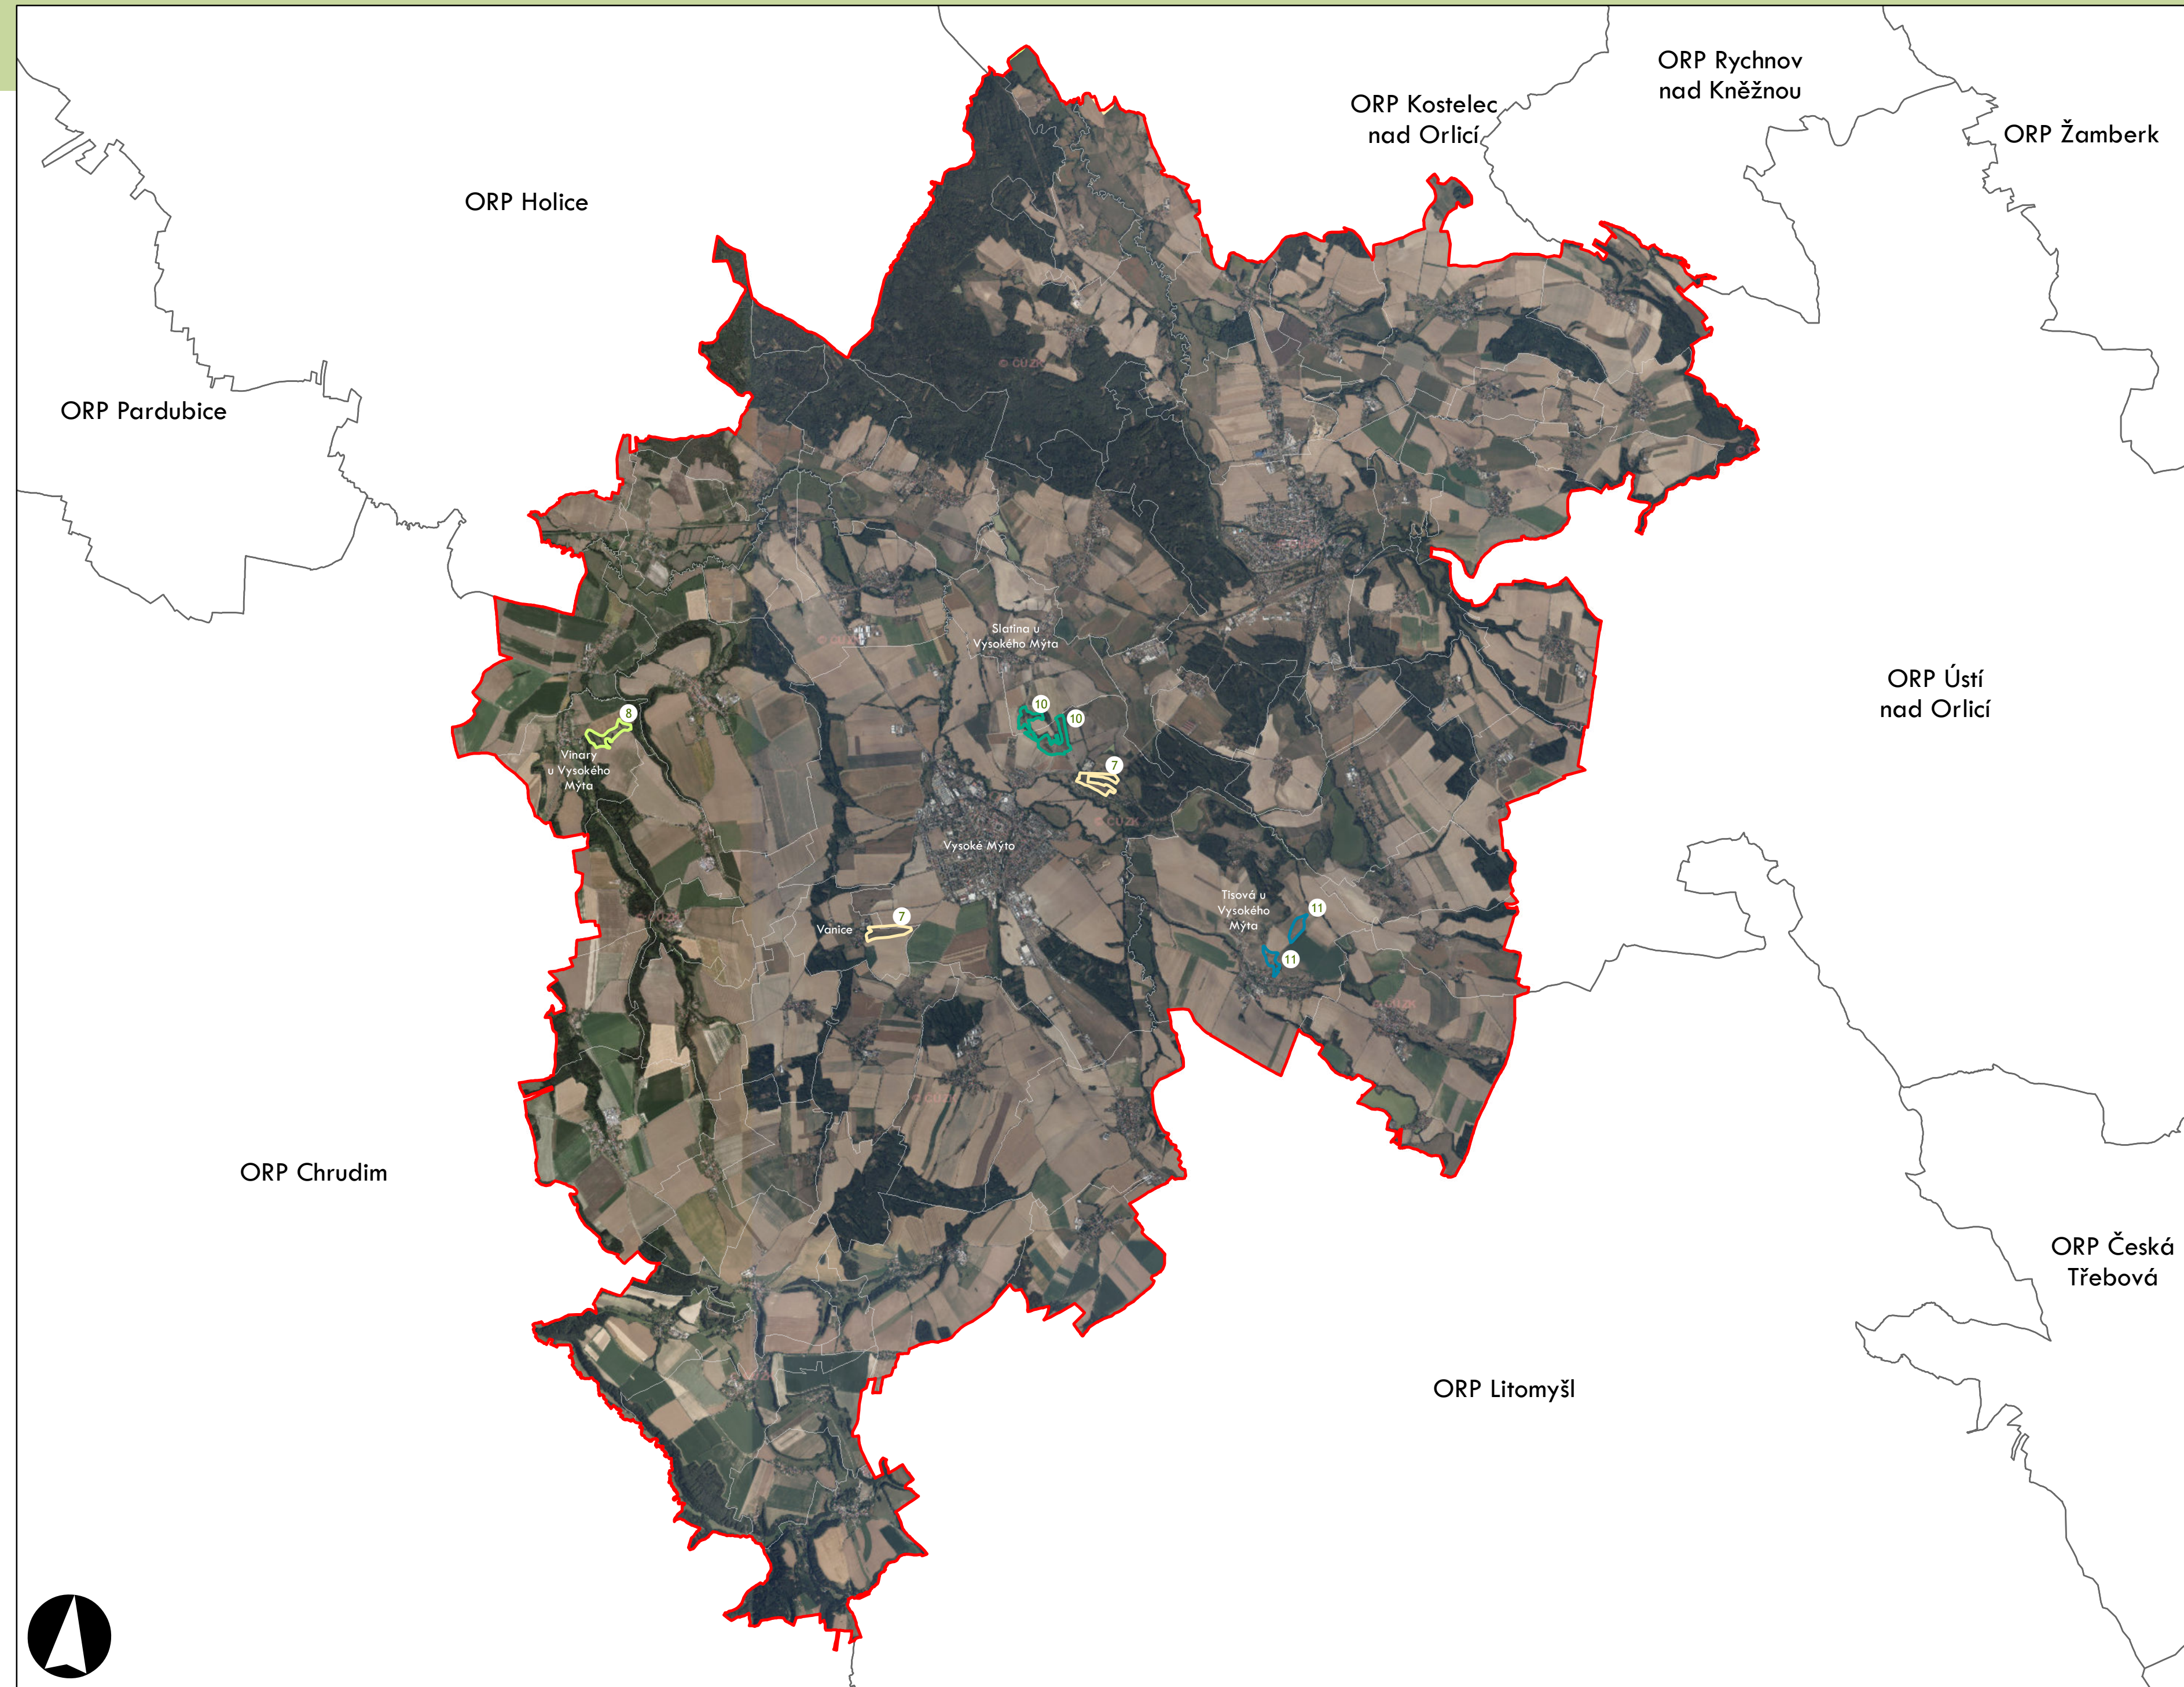

⑦ Stupeň dochovanosti

Přehled kat. území v ORP

- s plužinou
- bez plužiny

ORP: Králíky

Plužiny
podle stupně dochovanosti

3 - výborně dochované
4
5
6
7
8
9
10
11
12
13 - 15 - špatně dochované

⑦ Stupeň dochovanosti

Přehled kat. území v ORP

- s plužinou
- bez plužiny

ORP: Lanškroun

Plužiny

podle stupně dochovanosti

⑦ Stupeň dochovanosti

Přehled kat. území v ORP

ORP: Vysoké Mýto

ORP Rychnov nad Kněžnou

Plužiny

podle stupně dochovanosti

- 3 - výborně dochované
- 4
- 5
- 6
- 7
- 8
- 9
- 10
- 11
- 12
- 13 - 15 - špatně dochované

⑦ Stupeň dochovanosti

Přehled kat. území v ORP

- s plužinou
- bez plužiny

ORP: Žamberk

0 5 km

ORP Zábřeh

ORP Lanškroun

ORP Ústí nad Orlicí

ORP Králíky

Plužiny

podle stupně dochovanosti