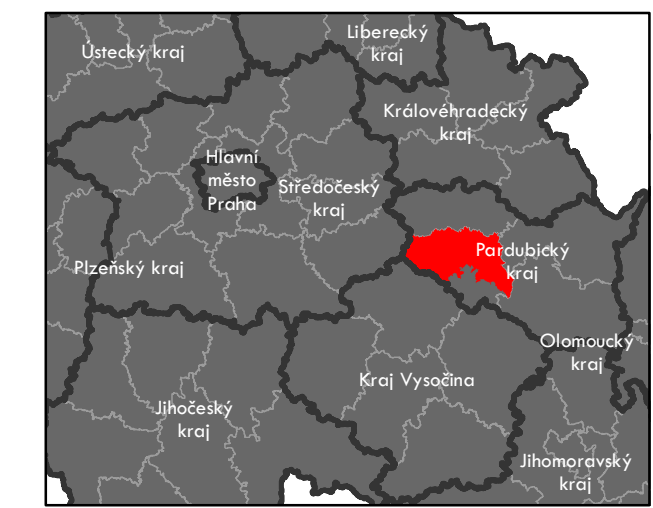

0 5 km

ORP: Chrudim / Pardubický kraj

Plužiny

podle stupně dochovanosti

7 Stupeň dochovanosti

Přehled kat. území v ORP

ORP: Chrudim

Plužiny
podle stupně dochovanosti