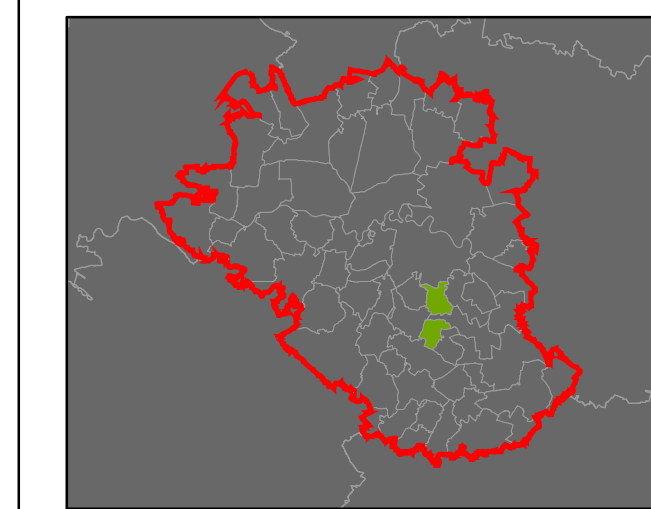

ORP: Holice

ORP Hradec
Králové

ORP Holice

ORP Přelouč

ORP Chrudim

ORP: Pardubice

Plužiny

podle stupně dochovanosti

- 3 - výborně dochované
- 4
- 5
- 6
- 7
- 8
- 9
- 10
- 11
- 12
- 13 - 15 - špatně dochované

⑦ Stupeň dochovanosti

Přehled kat. území v ORP

- s plužinou
- bez plužiny

ORP: Přelouč

Plužiny podle stupně dochovanosti

3 - výborně dochované
4
5
6
7
8
9
10
11
12
13 - 15 - špatně dochované

⑦ Stupeň dochovanosti

Přehled kat. území v ORP

■ s plužinou
■ bez plužiny

ORP: Litomyšl

ORP: Moravská Třebová / Pardubický kraj

Plužiny

podle stupně dochovanosti

ORP: Žamberk

0 5 km

ORP Zábřeh

ORP Lanškroun

ORP Ústí nad Orlicí

ORP Králíky

Plužiny

podle stupně dochovanosti