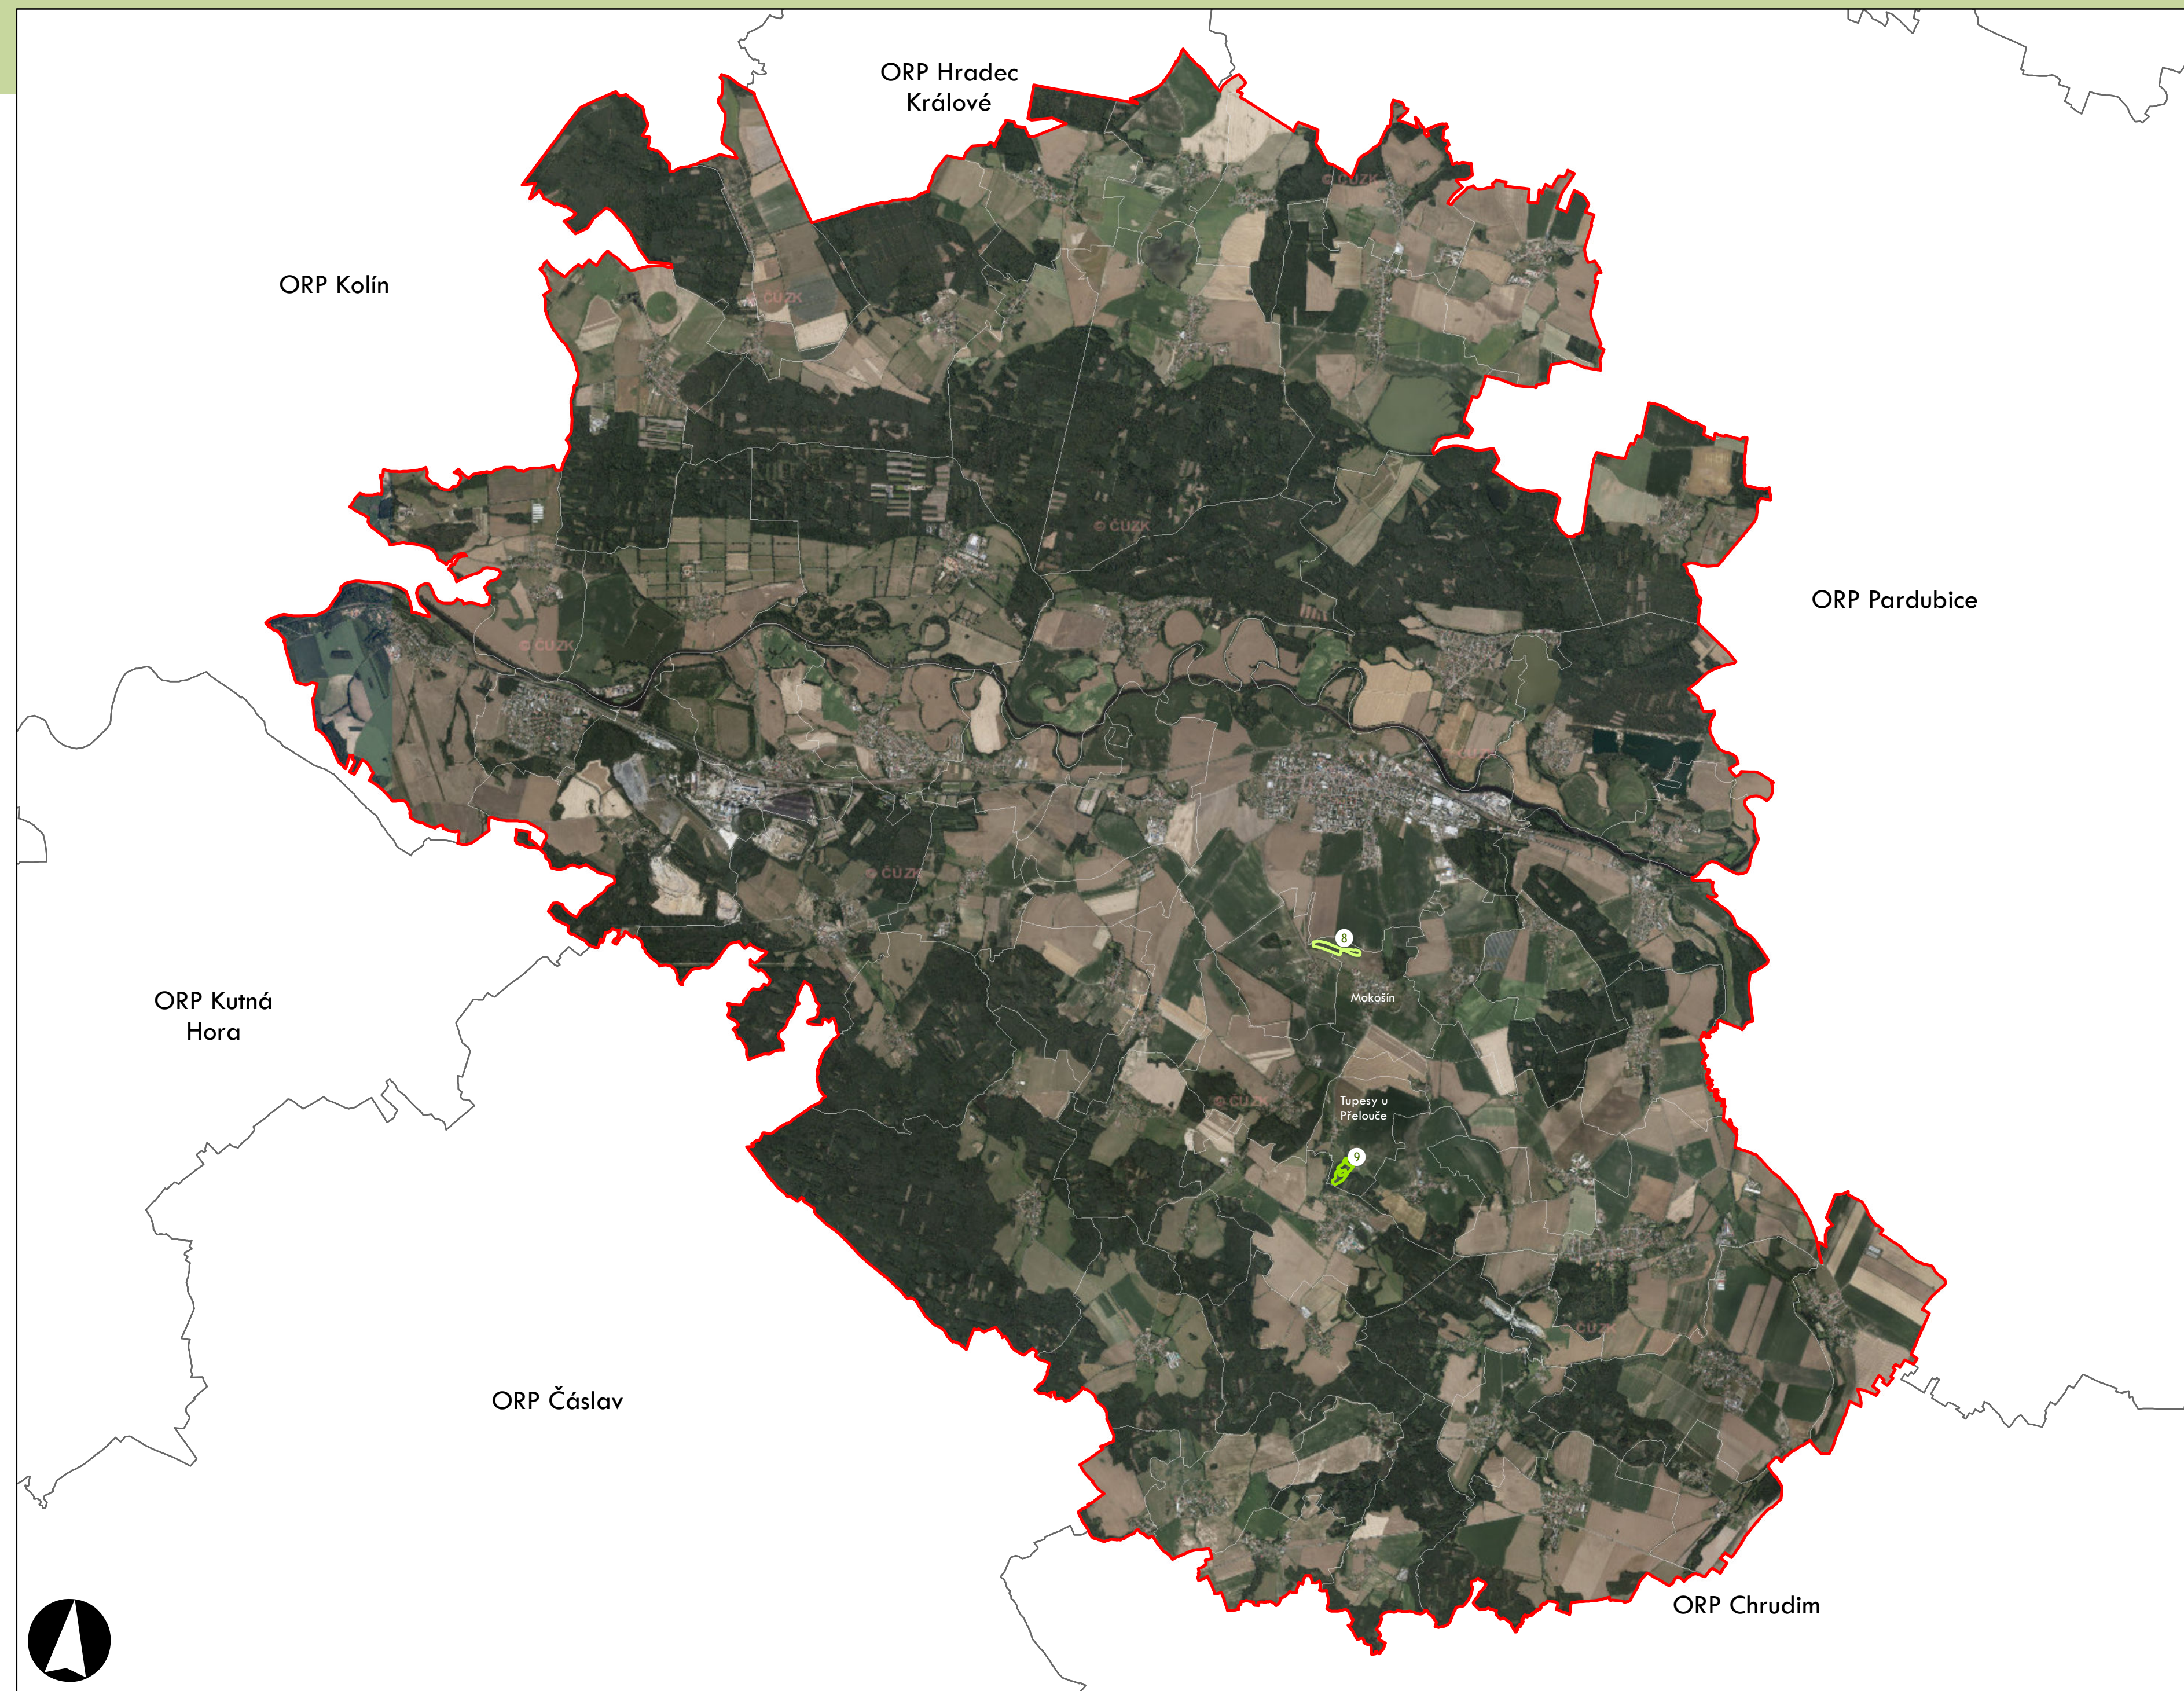

Plužiny

podle stupně dochovanosti

- 3 - výborně dochované
- 4
- 5
- 6
- 7
- 8
- 9
- 10
- 11
- 12
- 13 - 15 - špatně dochované

⑦ Stupeň dochovanosti

Přehled kat. území v ORP

- s plužinou
- bez plužiny