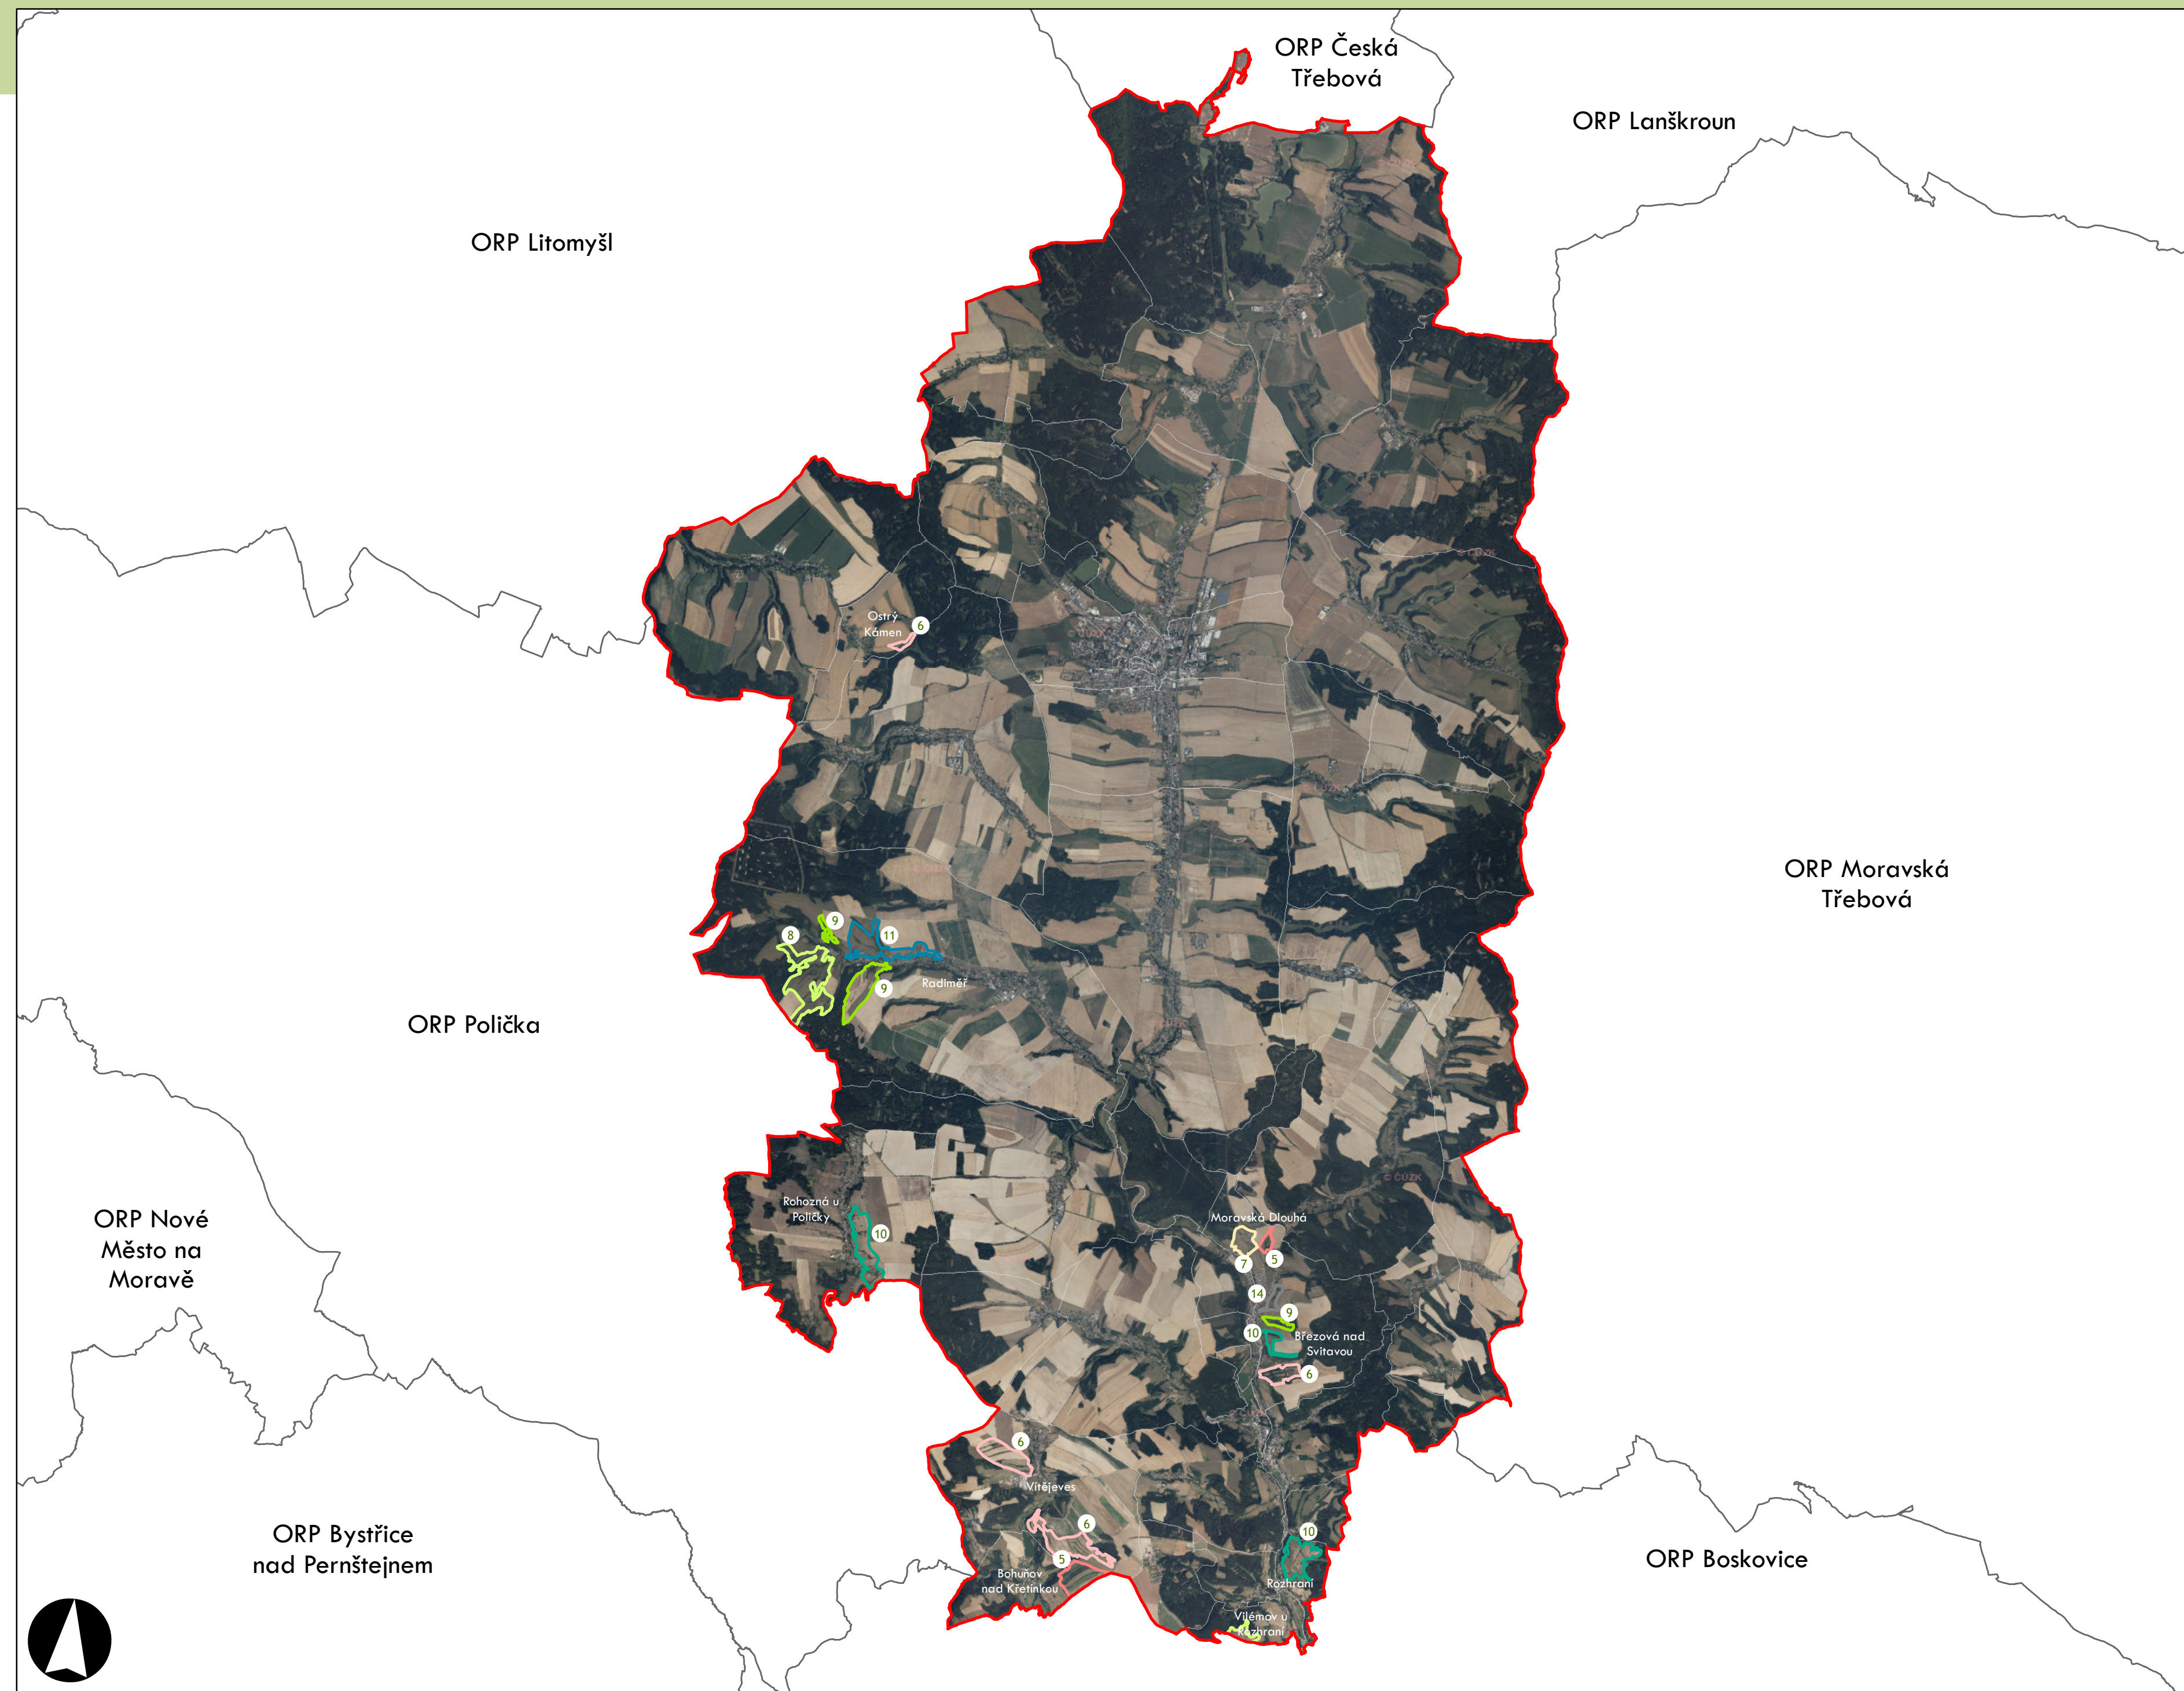

⑦ Stupeň dochovanosti

Přehled kat. území v ORP

- s plužinou
- bez plužiny

ORP: Polička

0 5 10 km

ORP: Svitavy

Plužiny
podle stupně dochovanosti

- 3 - výborně dochované
- 4
- 5
- 6
- 7
- 8
- 9
- 10
- 11
- 12
- 13 - 15 - špatně dochované

⑦ Stupeň dochovanosti

Přehled kat. území v ORP

- s plužinou
- bez plužiny

ORP: Králíky

Plužiny
podle stupně dochovanosti

3 - výborně dochované
4
5
6
7
8
9
10
11
12
13 - 15 - špatně dochované

⑦ Stupeň dochovanosti

Přehled kat. území v ORP

- s plužinou
- bez plužiny

ORP: Lanškroun

Plužiny

podle stupně dochovanosti

⑦ Stupeň dochovanosti

Přehled kat. území v ORP

ORP: Vysoké Mýto

ORP: Žamberk

0 5 km

ORP Zábřeh

ORP Lanškroun

ORP Ústí nad Orlicí

ORP Králíky

Plužiny

podle stupně dochovanosti