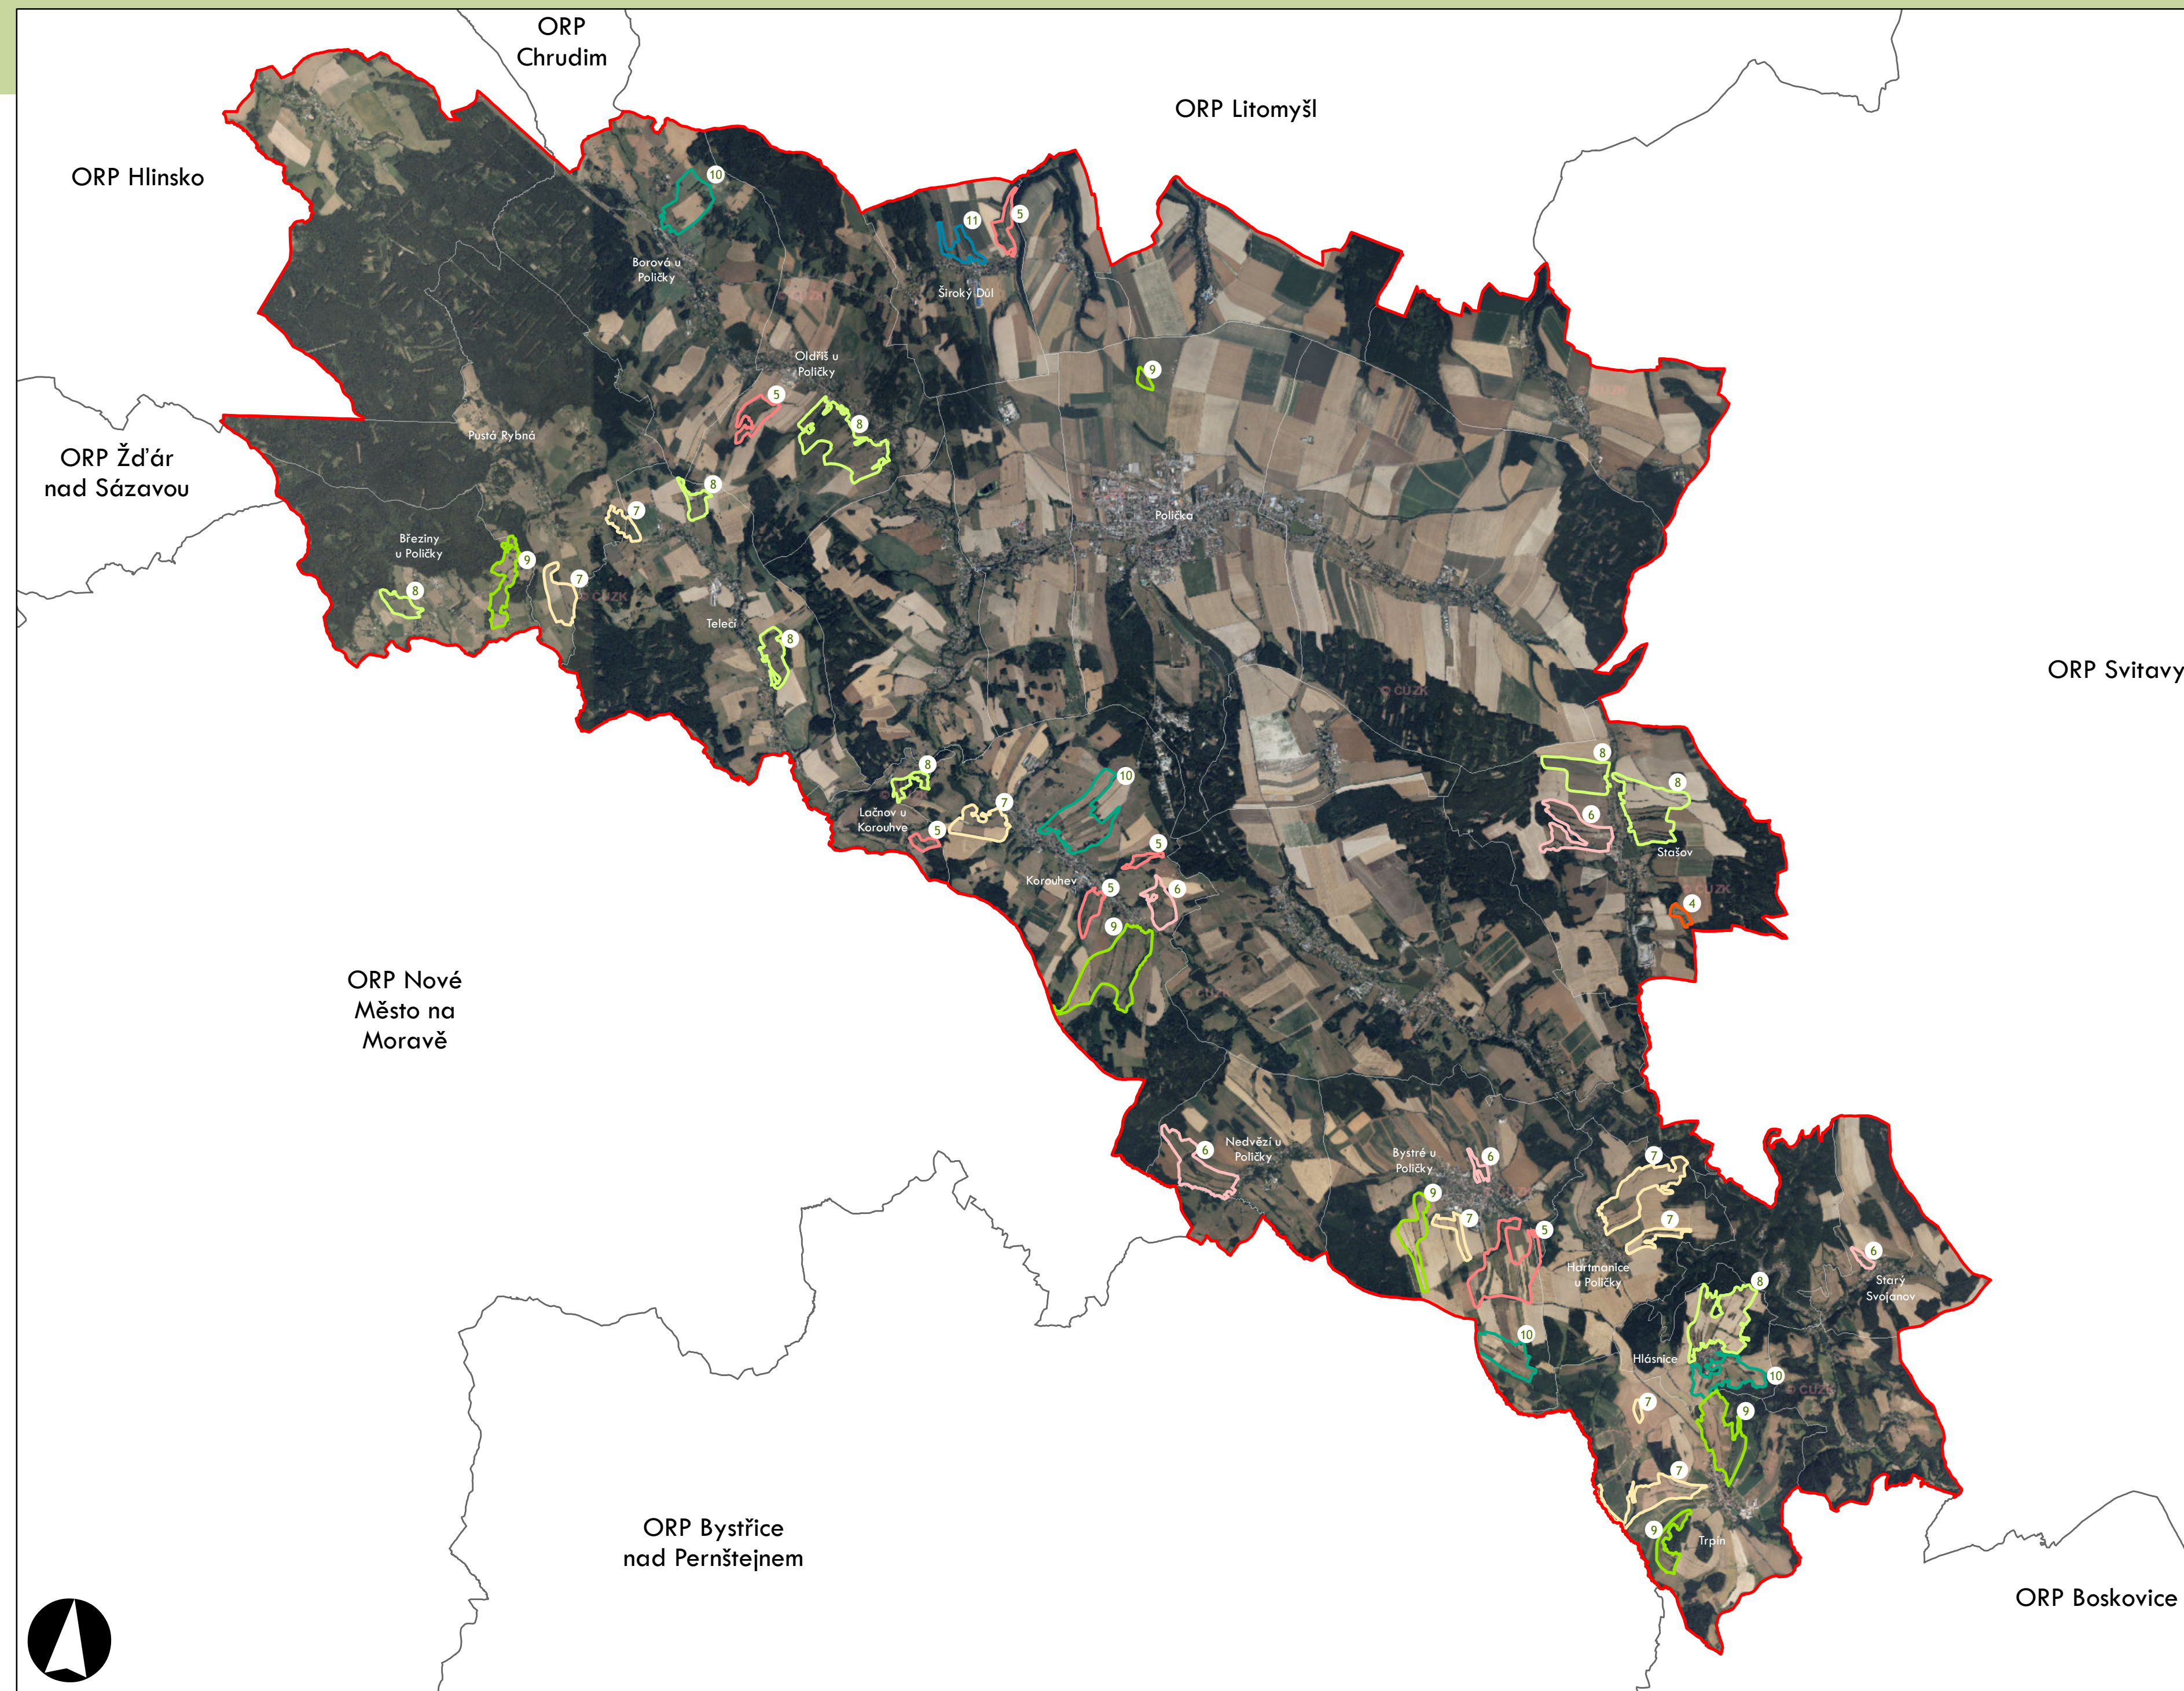

ORP: Polička / Pardubický kraj