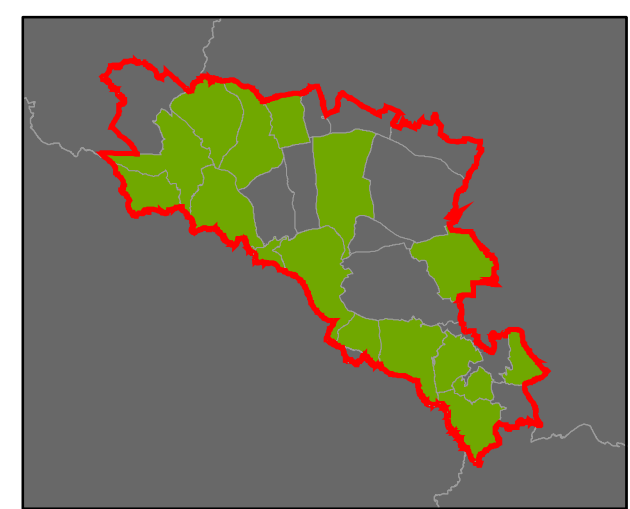

3 - výborně dochované
4
5
6
7
8
9
10
11
12
13 - 15 - špatně dochované

⑦ Stupeň dochovanosti

Přehled kat. území v ORP

■ s plužinou
■ bez plužiny

ORP: Litomyšl

ORP: Moravská Třebová / Pardubický kraj

Plužiny

podle stupně dochovanosti

7 Stupeň dochovanosti

Přehled kat. území v ORP

ORP: Moravská Třebová

ORP: Polička / Pardubický kraj

Plužiny
podle stupně dochovanosti

- 3 - výborně dochované
- 4
- 5
- 6
- 7
- 8
- 9
- 10
- 11
- 12
- 13 - 15 - špatně dochované

⑦ Stupeň dochovanosti

Přehled kat. území v ORP

- s plužinou
- bez plužiny

ORP: Polička

0 5 10 km

ORP: Svitavy

Plužiny
podle stupně dochovanosti

- 3 - výborně dochované
- 4
- 5
- 6
- 7
- 8
- 9
- 10
- 11
- 12
- 13 - 15 - špatně dochované

Přehled kat. území v ORP

- s plužinou
- bez plužiny

ORP: Lanškroun

Plužiny

podle stupně dochovanosti

⑦ Stupeň dochovanosti

Přehled kat. území v ORP

ORP: Vysoké Mýto