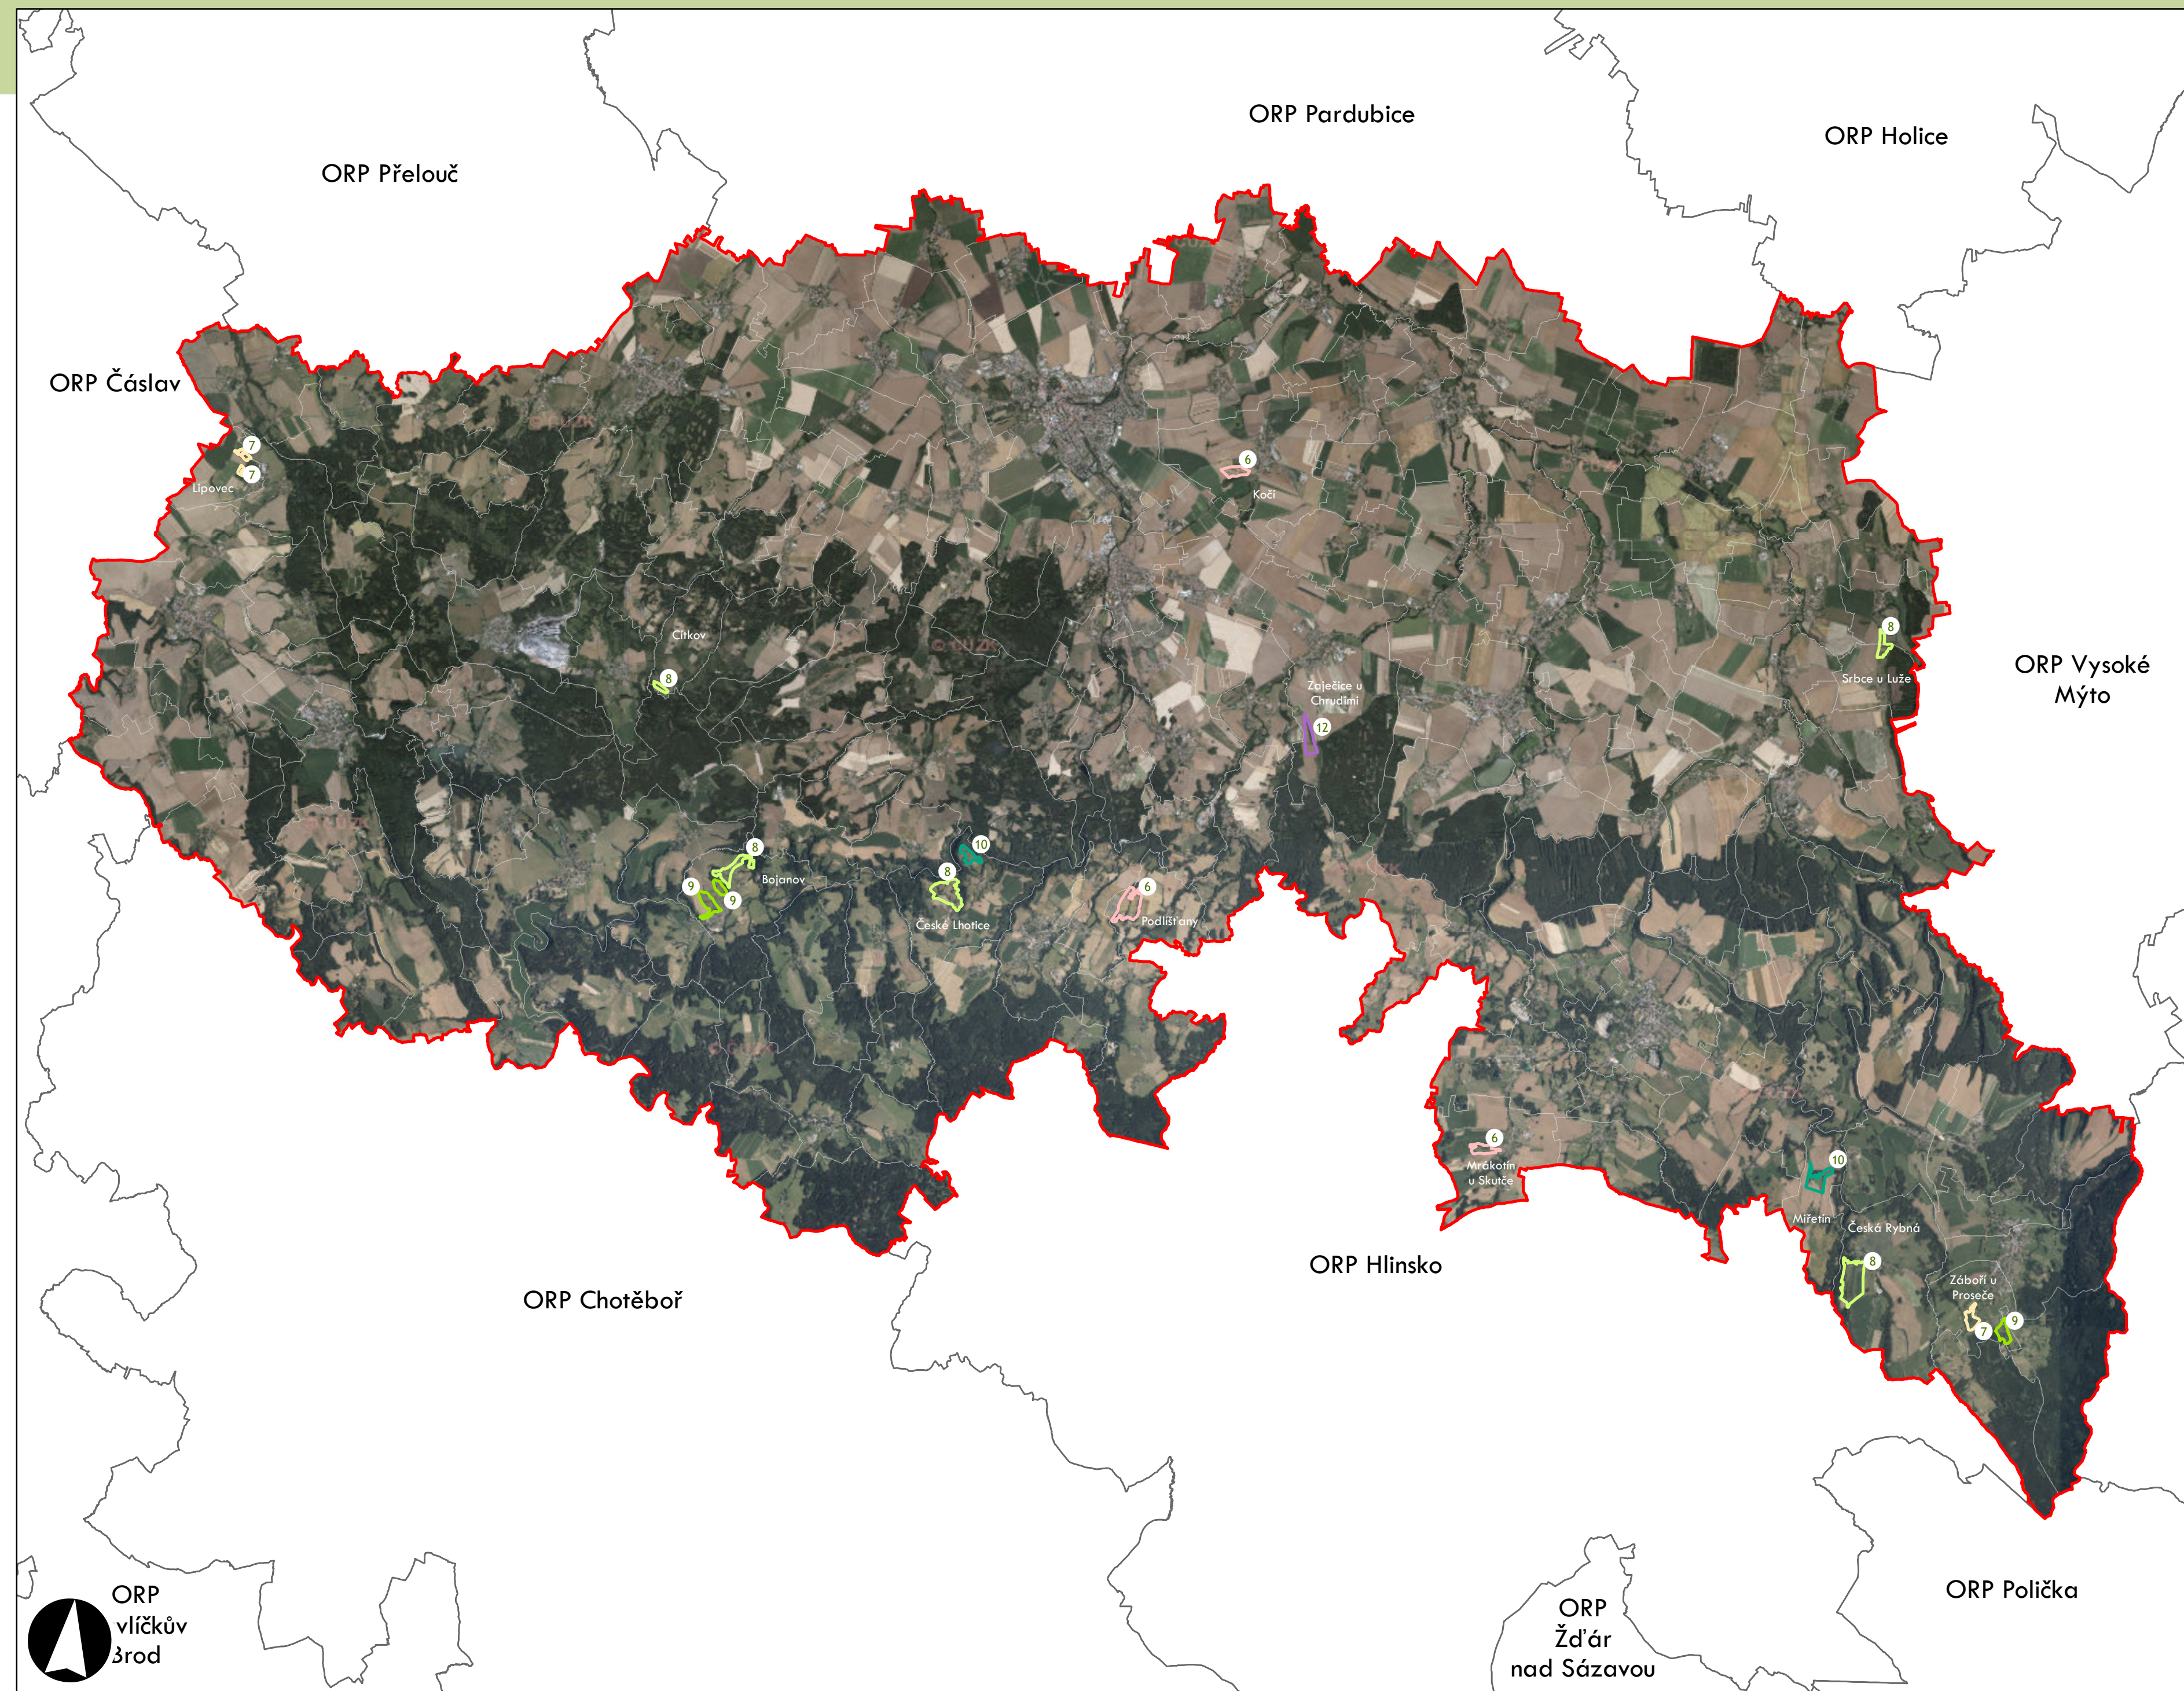

ORP: Chrudim / Pardubický kraj