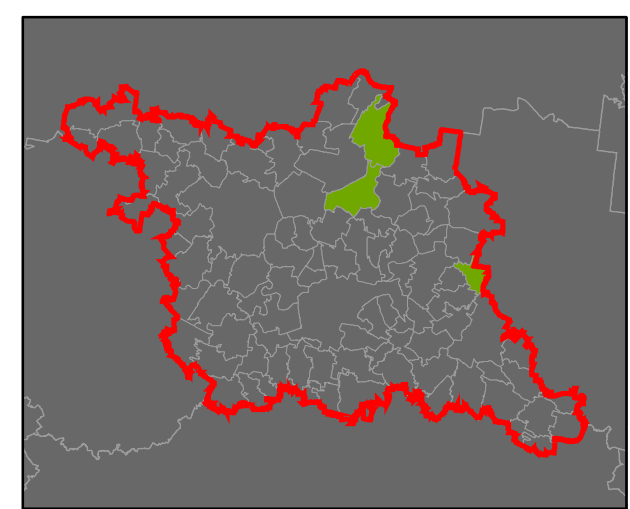

ORP: Holice

ORP Hradec
Králové

ORP Holice

ORP Přelouč

ORP Chrudim

ORP: Pardubice

Plužiny

podle stupně dochovanosti

- 3 - výborně dochované
- 4
- 5
- 6
- 7
- 8
- 9
- 10
- 11
- 12
- 13 - 15 - špatně dochované

⑦ Stupeň dochovanosti

Přehled kat. území v ORP

- s plužinou
- bez plužiny

ORP: Přelouč

Plužiny podle stupně dochovanosti

3 - výborně dochované
4
5
6
7
8
9
10
11
12
13 - 15 - špatně dochované

⑦ Stupeň dochovanosti

Přehled kat. území v ORP

■ s plužinou
■ bez plužiny

ORP: Litomyšl

ORP: Moravská Třebová / Pardubický kraj

Plužiny

podle stupně dochovanosti

ORP: Žamberk

0 5 km

ORP Zábřeh

ORP Lanškroun

ORP Ústí nad Orlicí

ORP Králíky

Plužiny

podle stupně dochovanosti