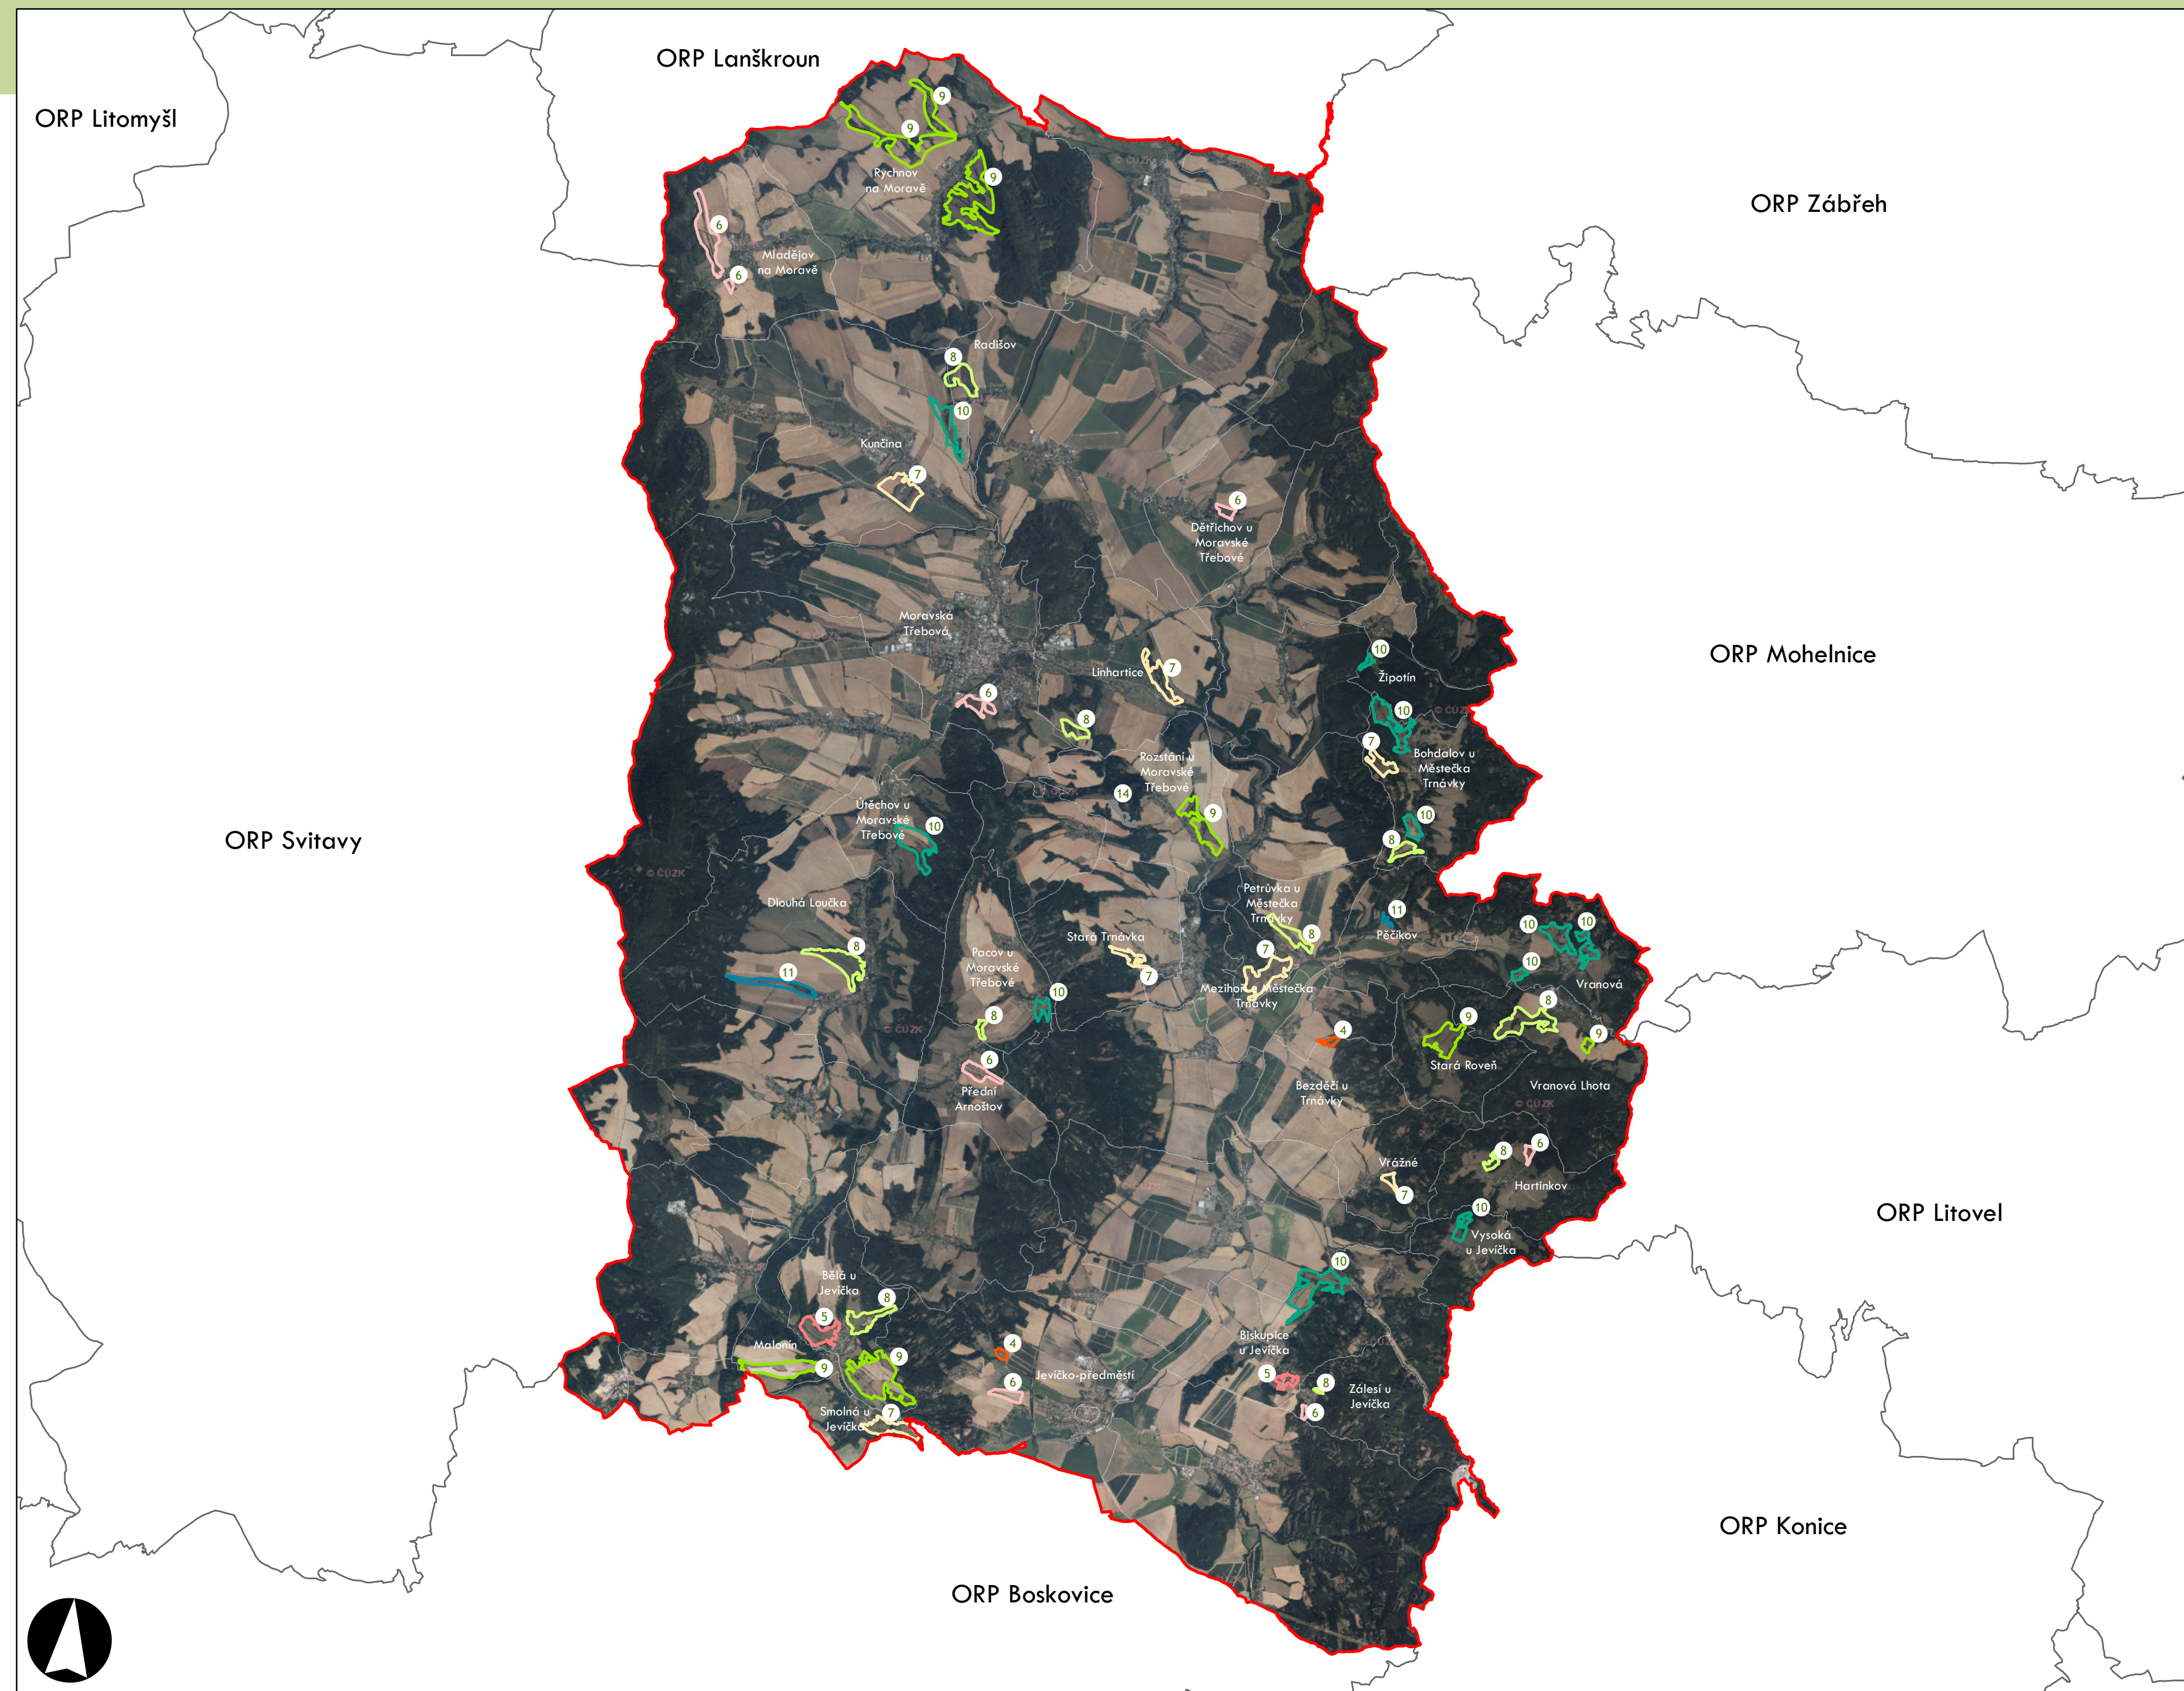

3 - výborně dochované
4
5
6
7
8
9
10
11
12
13 - 15 - špatně dochované

⑦ Stupeň dochovanosti

Přehled kat. území v ORP

■ s plužinou
■ bez plužiny

ORP: Litomyšl

ORP: Moravská Třebová / Pardubický kraj

Plužiny

podle stupně dochovanosti

⑦ Stupeň dochovanosti

Přehled kat. území v ORP

- s plužinou
- bez plužiny

ORP: Králíky

Plužiny
podle stupně dochovanosti

3 - výborně dochované
4
5
6
7
8
9
10
11
12
13 - 15 - špatně dochované

⑦ Stupeň dochovanosti

Přehled kat. území v ORP

- s plužinou
- bez plužiny

ORP: Lanškroun

Plužiny

podle stupně dochovanosti

⑦ Stupeň dochovanosti

Přehled kat. území v ORP

ORP: Vysoké Mýto

ORP: Žamberk

0 5 km

ORP Zábřeh

ORP Lanškroun

ORP Ústí nad Orlicí

ORP Králíky

Plužiny

podle stupně dochovanosti