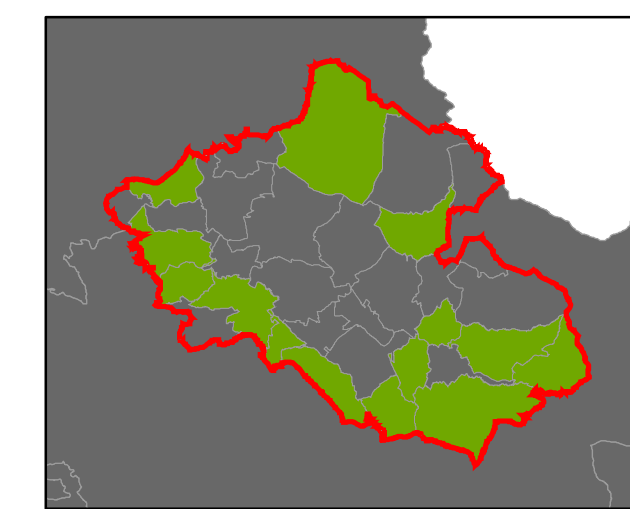

⑦ Stupeň dochovanosti

Přehled kat. území v ORP

- s plužinou
- bez plužiny

ORP: Králíky

Plužiny
podle stupně dochovanosti

3 - výborně dochované
4
5
6
7
8
9
10
11
12
13 - 15 - špatně dochované

⑦ Stupeň dochovanosti

Přehled kat. území v ORP

- s plužinou
- bez plužiny

ORP: Lanškroun

Plužiny

podle stupně dochovanosti

⑦ Stupeň dochovanosti

Přehled kat. území v ORP

ORP: Vysoké Mýto

ORP Rychnov nad Kněžnou

Plužiny

podle stupně dochovanosti

- 3 - výborně dochované
- 4
- 5
- 6
- 7
- 8
- 9
- 10
- 11
- 12
- 13 - 15 - špatně dochované

⑦ Stupeň dochovanosti

Přehled kat. území v ORP

- s plužinou
- bez plužiny

ORP: Žamberk

0 5 km

ORP Zábřeh

ORP Lanškroun

ORP Ústí nad Orlicí

ORP Králíky

Plužiny

podle stupně dochovanosti