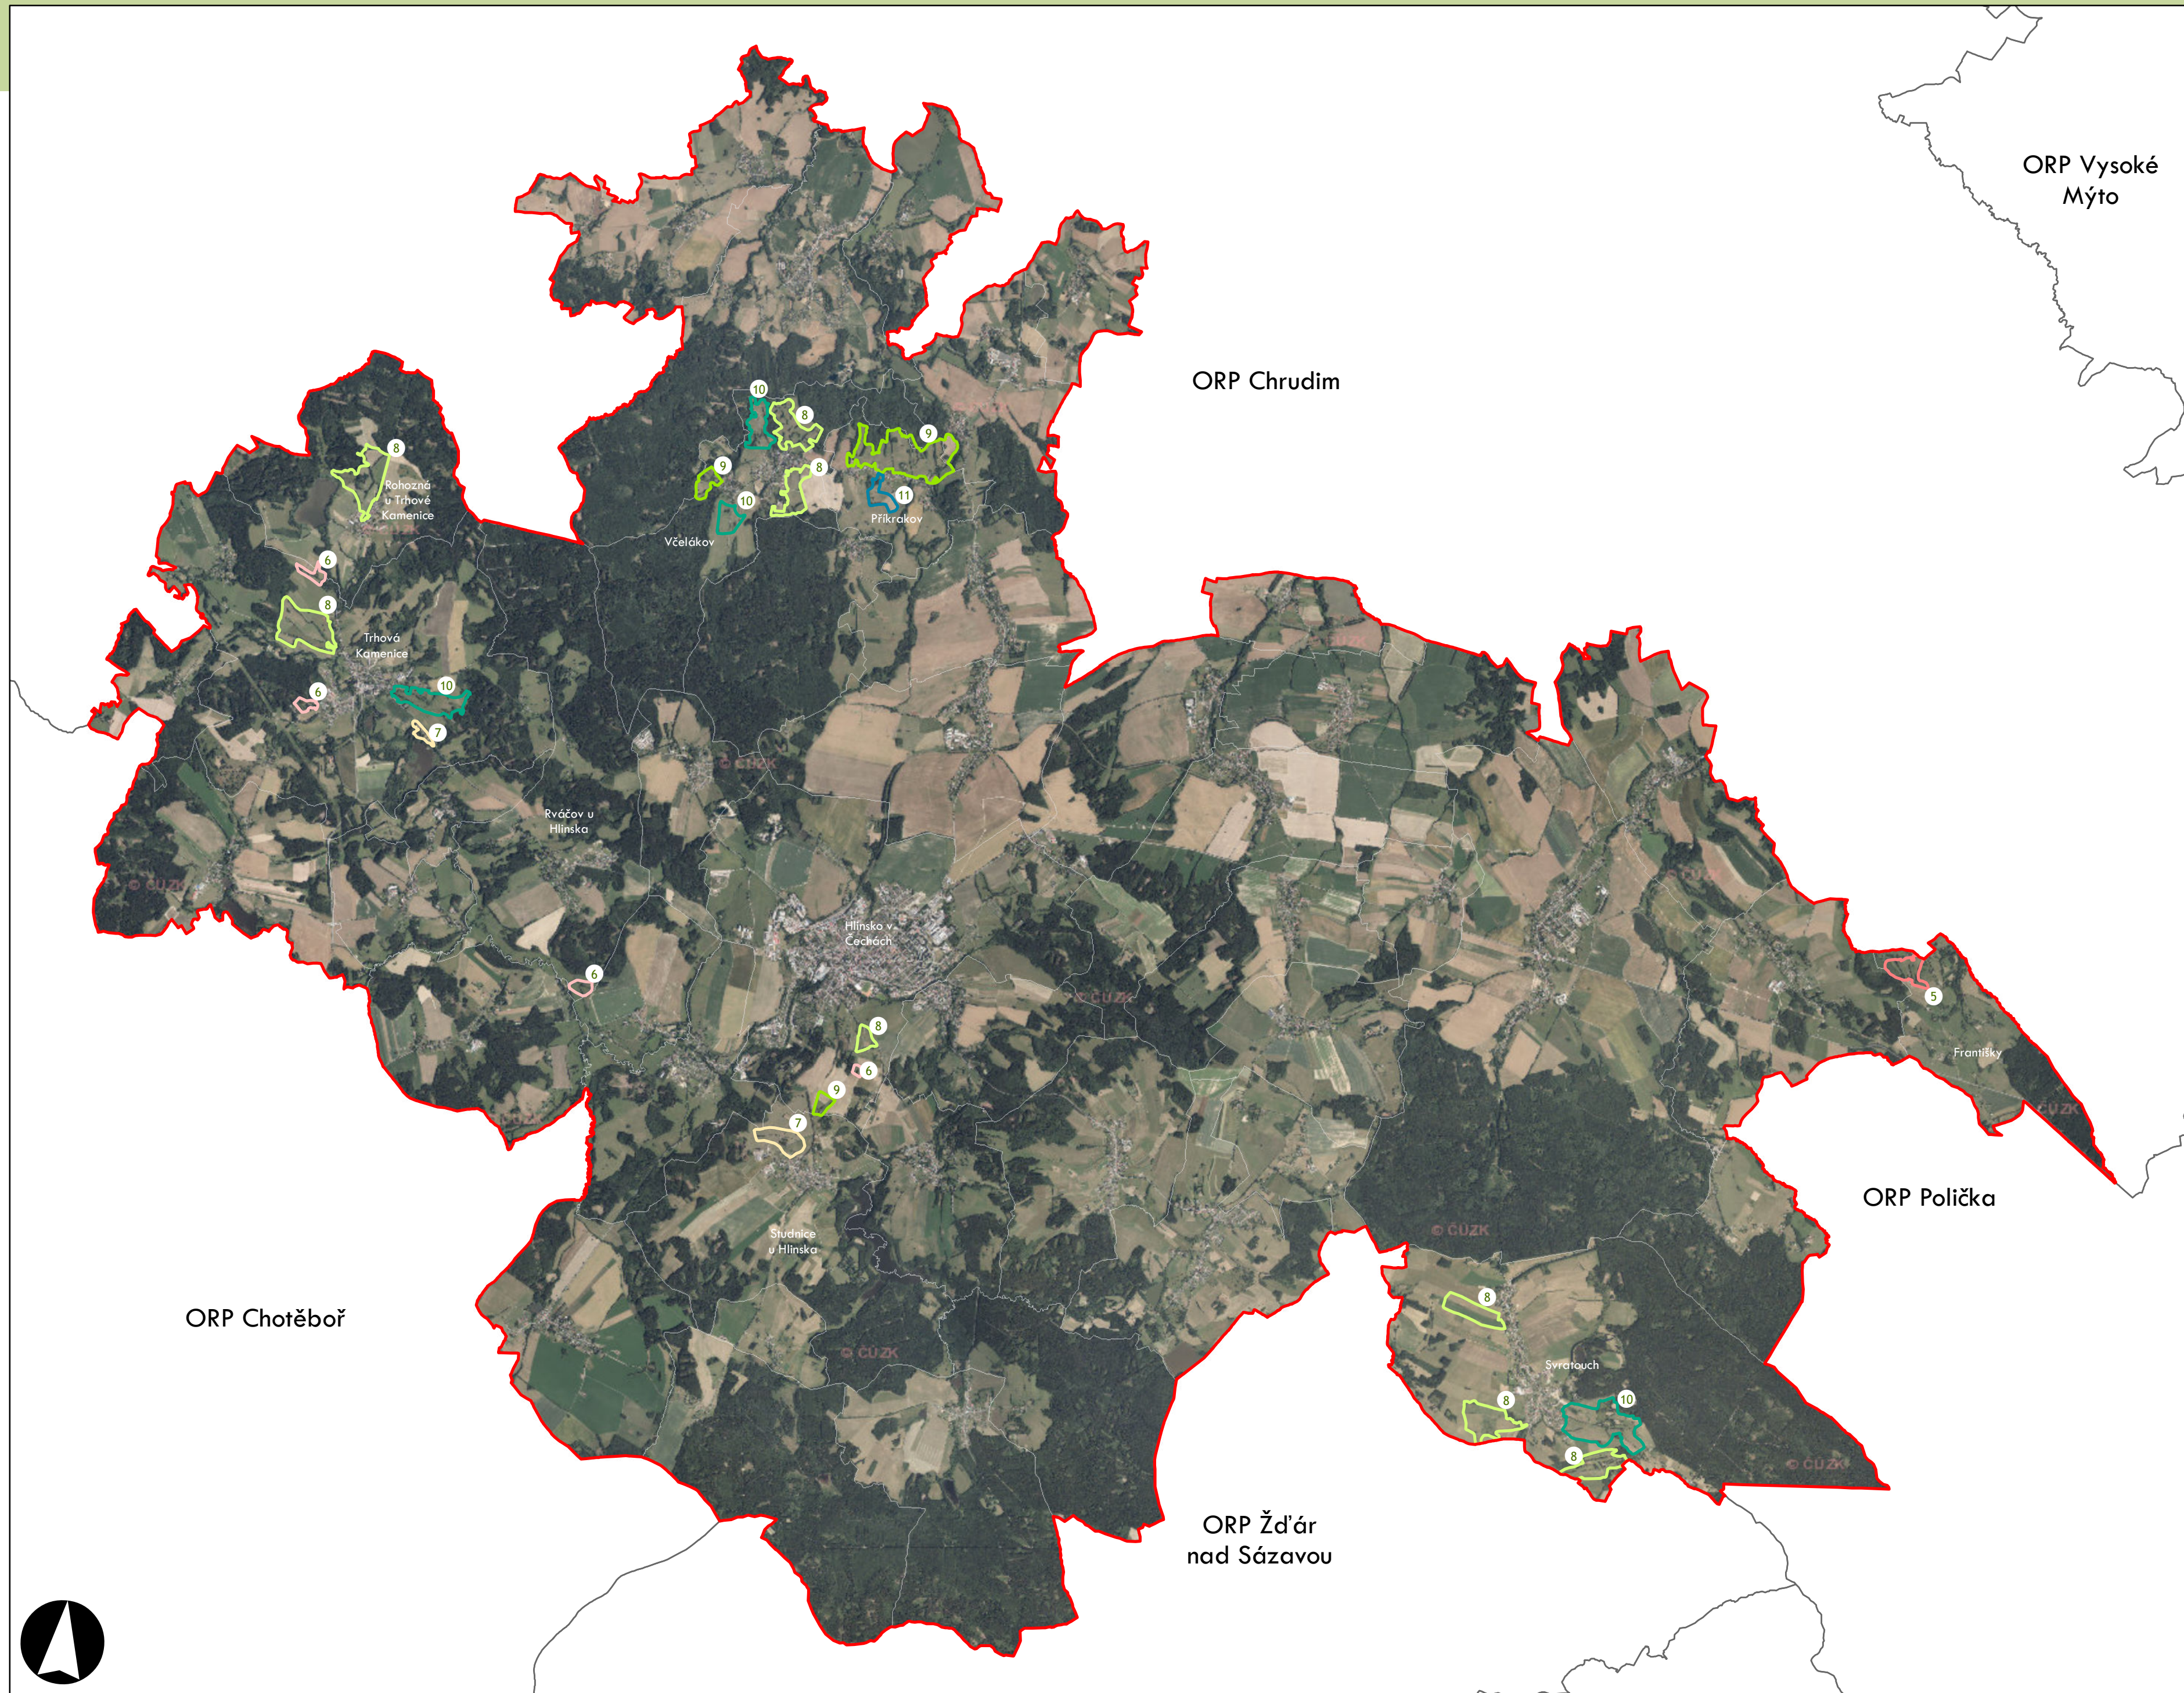

Přehled kat. území v ORP

- s plužinou
- bez plužiny

ORP: Lanškroun

Plužiny

podle stupně dochovanosti

⑦ Stupeň dochovanosti

Přehled kat. území v ORP

ORP: Vysoké Mýto

ORP: Žamberk

0 5 km

ORP Zábřeh

ORP Lanškroun

ORP Ústí nad Orlicí

ORP Králíky

Plužiny

podle stupně dochovanosti

0 5 km

ORP: Chrudim / Pardubický kraj

Plužiny

podle stupně dochovanosti

7 Stupeň dochovanosti

Přehled kat. území v ORP

ORP: Chrudim

Plužiny
podle stupně dochovanosti

3	výborně dochované
4	
5	
6	
7	
8	
9	
10	
11	
12	
13 - 15	špatně dochované

⑦ Stupeň dochovanosti

Přehled kat. území v ORP

- s plužinou
- bez plužiny

ORP: Hlinsko