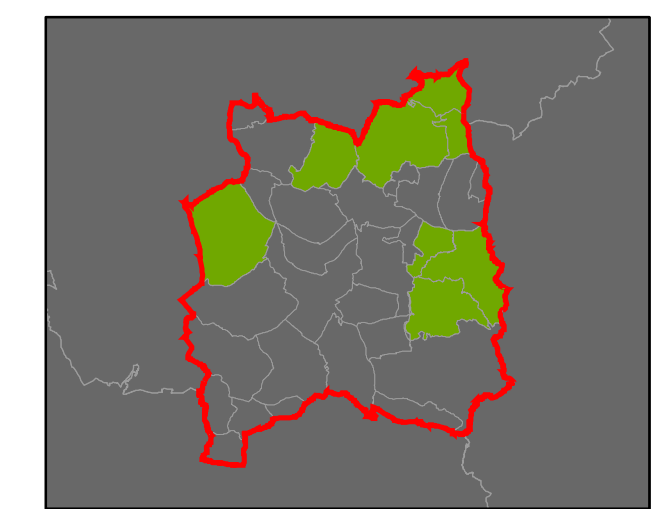

⑦ Stupeň dochovanosti

Přehled kat. území v ORP

- s plužinou
- bez plužiny

ORP: Polička

0 5 10 km

ORP: Svitavy

Plužiny
podle stupně dochovanosti

- 3 - výborně dochované
- 4
- 5
- 6
- 7
- 8
- 9
- 10
- 11
- 12
- 13 - 15 - špatně dochované

⑦ Stupeň dochovanosti

Přehled kat. území v ORP

- s plužinou
- bez plužiny

ORP: Králíky

Plužiny
podle stupně dochovanosti

3 - výborně dochované
4
5
6
7
8
9
10
11
12
13 - 15 - špatně dochované

⑦ Stupeň dochovanosti

Přehled kat. území v ORP

- s plužinou
- bez plužiny

ORP: Lanškroun

Plužiny

podle stupně dochovanosti

⑦ Stupeň dochovanosti

Přehled kat. území v ORP

ORP: Vysoké Mýto

ORP Rychnov nad Kněžnou

Plužiny

podle stupně dochovanosti

- 3 - výborně dochované
- 4
- 5
- 6
- 7
- 8
- 9
- 10
- 11
- 12
- 13 - 15 - špatně dochované

⑦ Stupeň dochovanosti

Přehled kat. území v ORP

- s plužinou
- bez plužiny