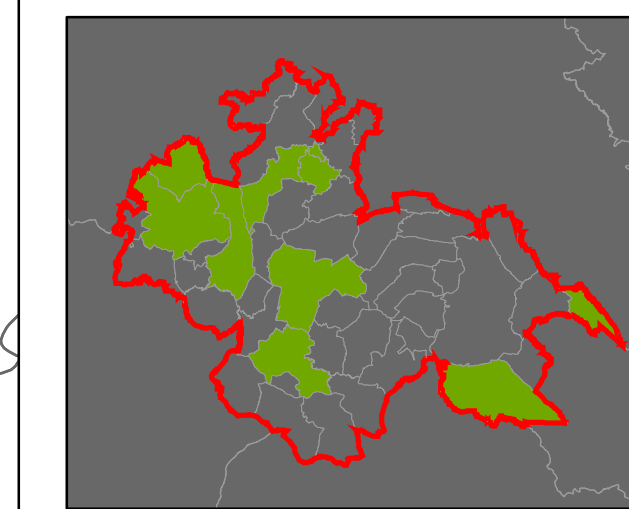

Přehled kat. území v ORP

- s plužinou
- bez plužiny

ORP: Lanškroun

Plužiny

podle stupně dochovanosti

⑦ Stupeň dochovanosti

Přehled kat. území v ORP

ORP: Vysoké Mýto

ORP: Žamberk

0 5 km

ORP Zábřeh

ORP Lanškroun

ORP Ústí nad Orlicí

ORP Králíky

Plužiny

podle stupně dochovanosti

0 5 km

ORP: Chrudim / Pardubický kraj

Plužiny

podle stupně dochovanosti

7 Stupeň dochovanosti

Přehled kat. území v ORP

ORP: Chrudim

Plužiny
podle stupně dochovanosti

3	výborně dochované
4	
5	
6	
7	
8	
9	
10	
11	
12	
13 - 15	špatně dochované

⑦ Stupeň dochovanosti

Přehled kat. území v ORP

- s plužinou
- bez plužiny

ORP: Hlinsko