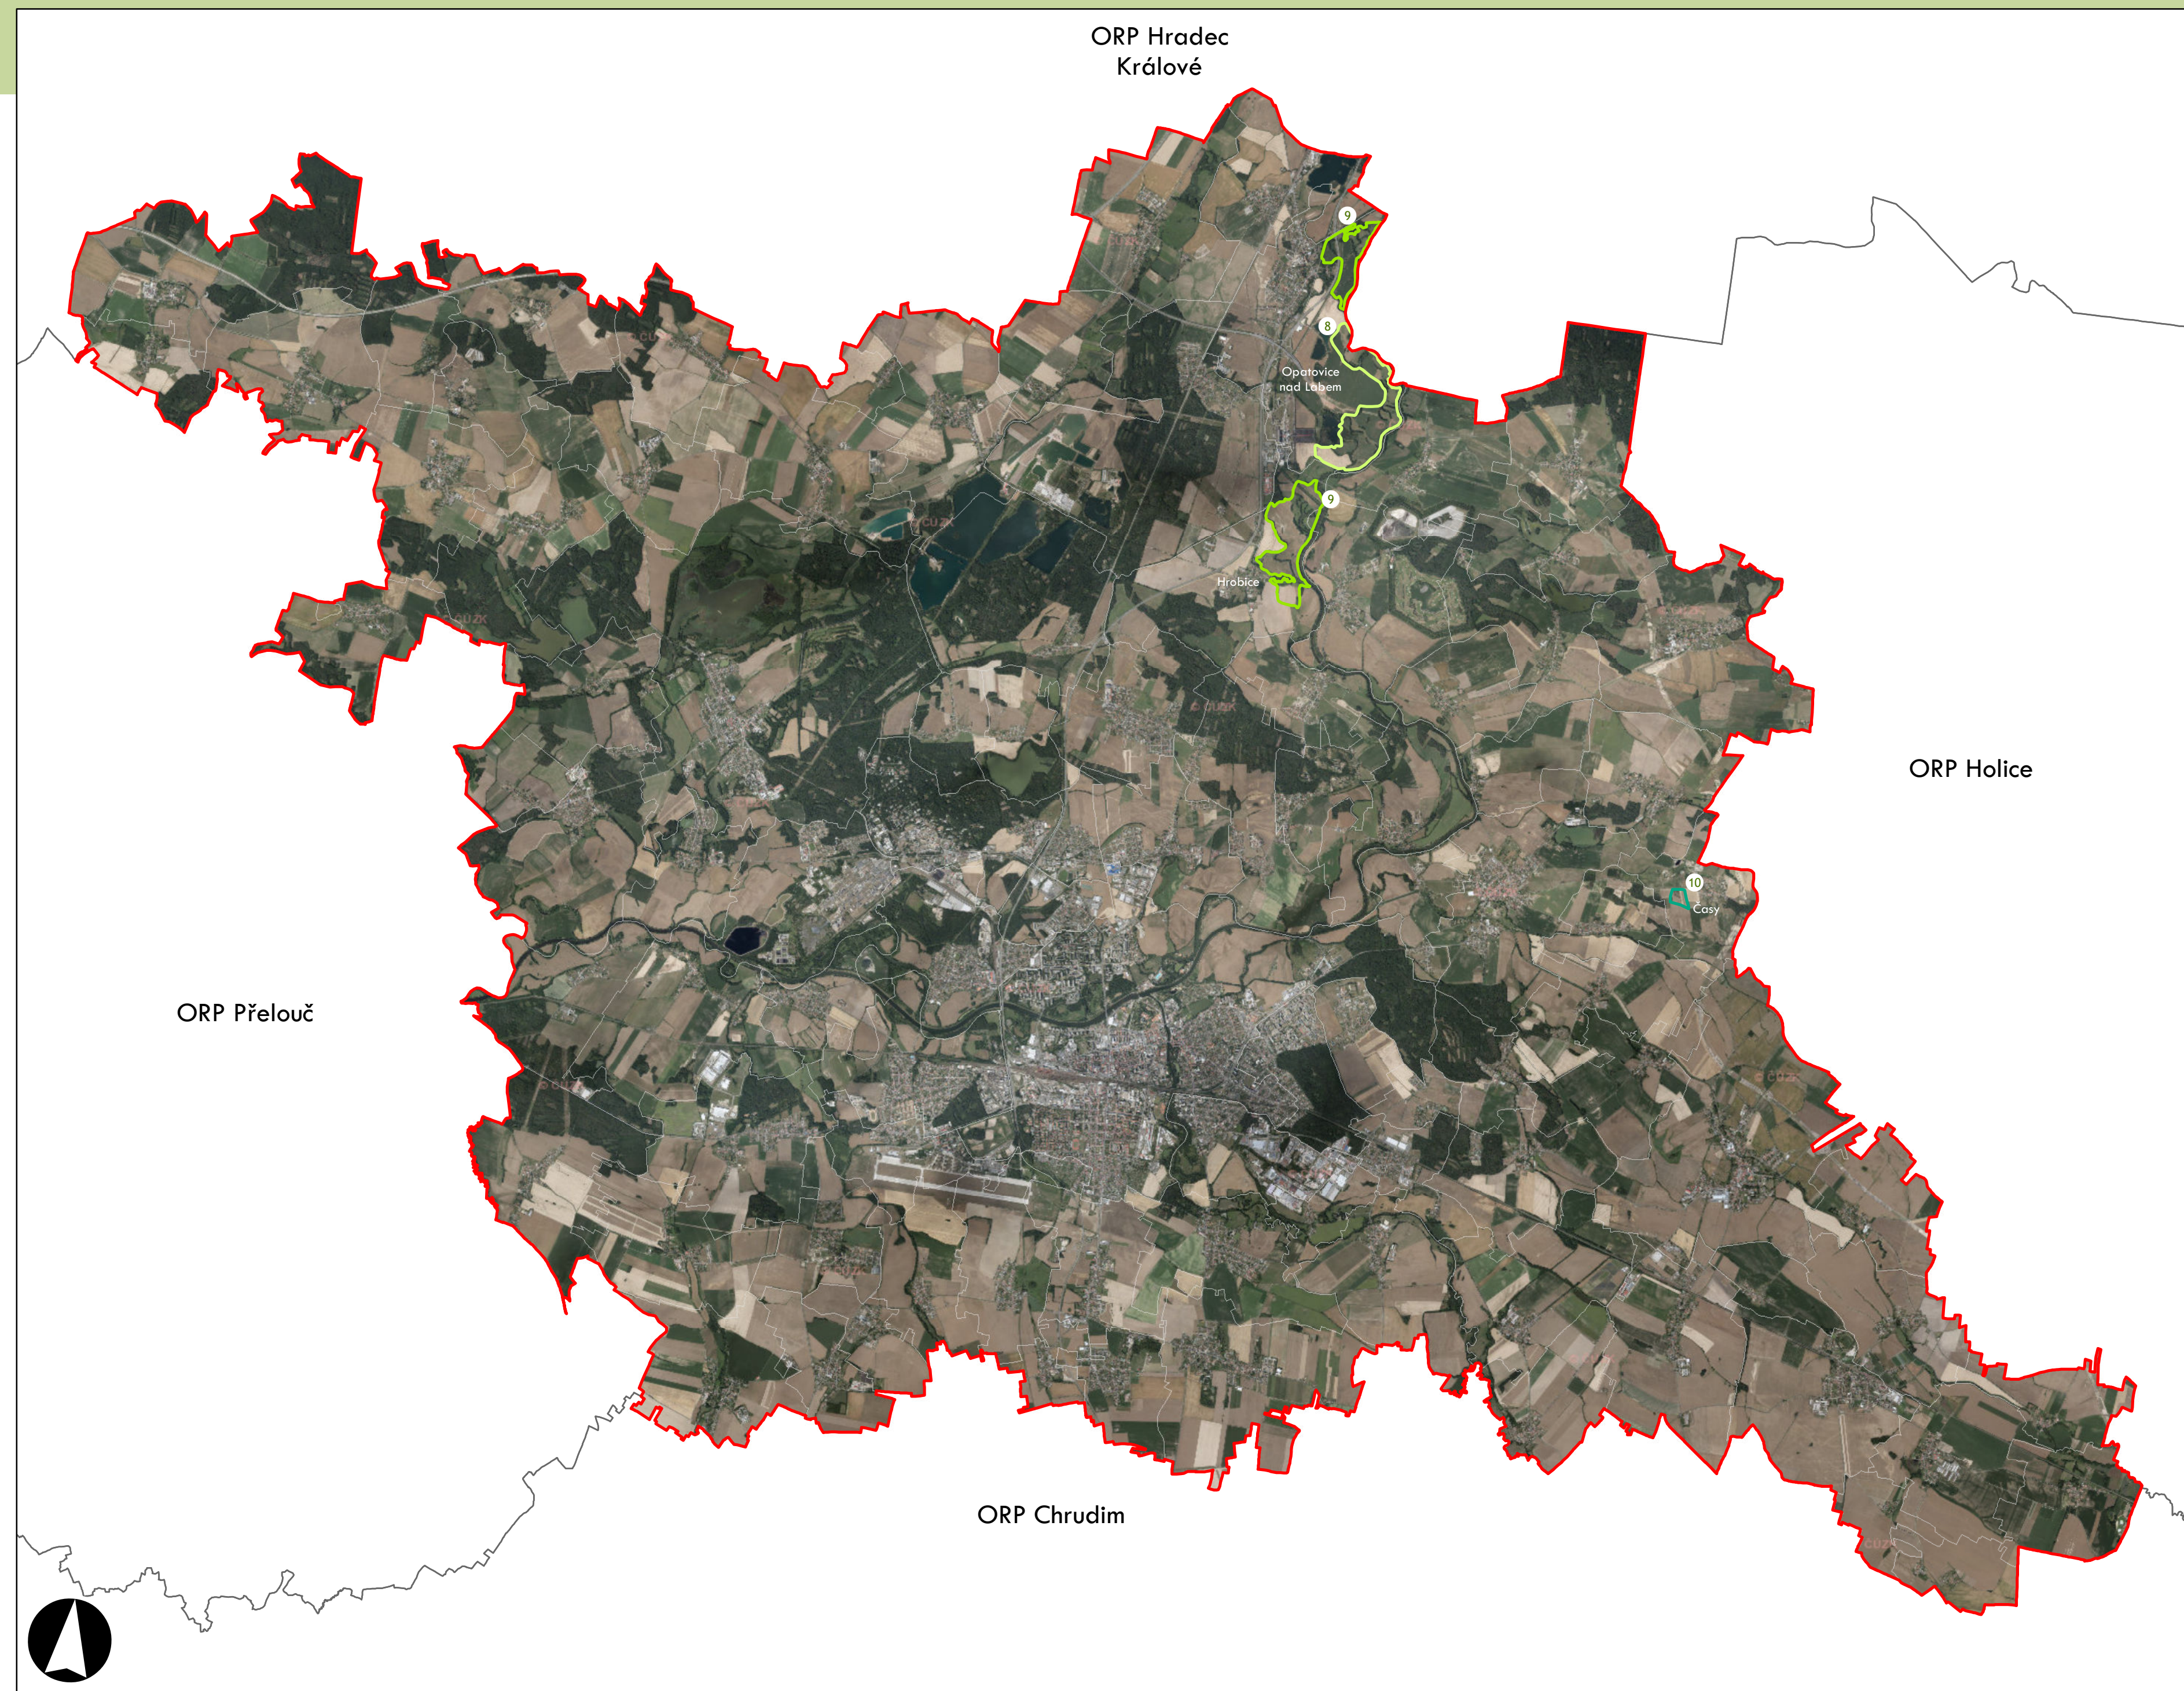

ORP Hradec
Králové

ORP Holice

ORP Přelouč

ORP Chrudim