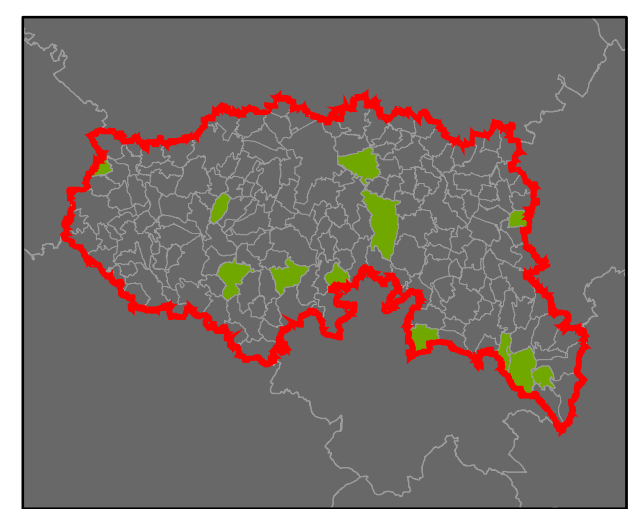

0 5 km

ORP: Chrudim / Pardubický kraj

Plužiny

podle stupně dochovanosti

7 Stupeň dochovanosti

Přehled kat. území v ORP

ORP: Chrudim

Plužiny
podle stupně dochovanosti

3	výborně dochované
4	
5	
6	
7	
8	
9	
10	
11	
12	
13 - 15	špatně dochované

⑦ Stupeň dochovanosti

Přehled kat. území v ORP

- s plužinou
- bez plužiny

ORP: Hlinsko