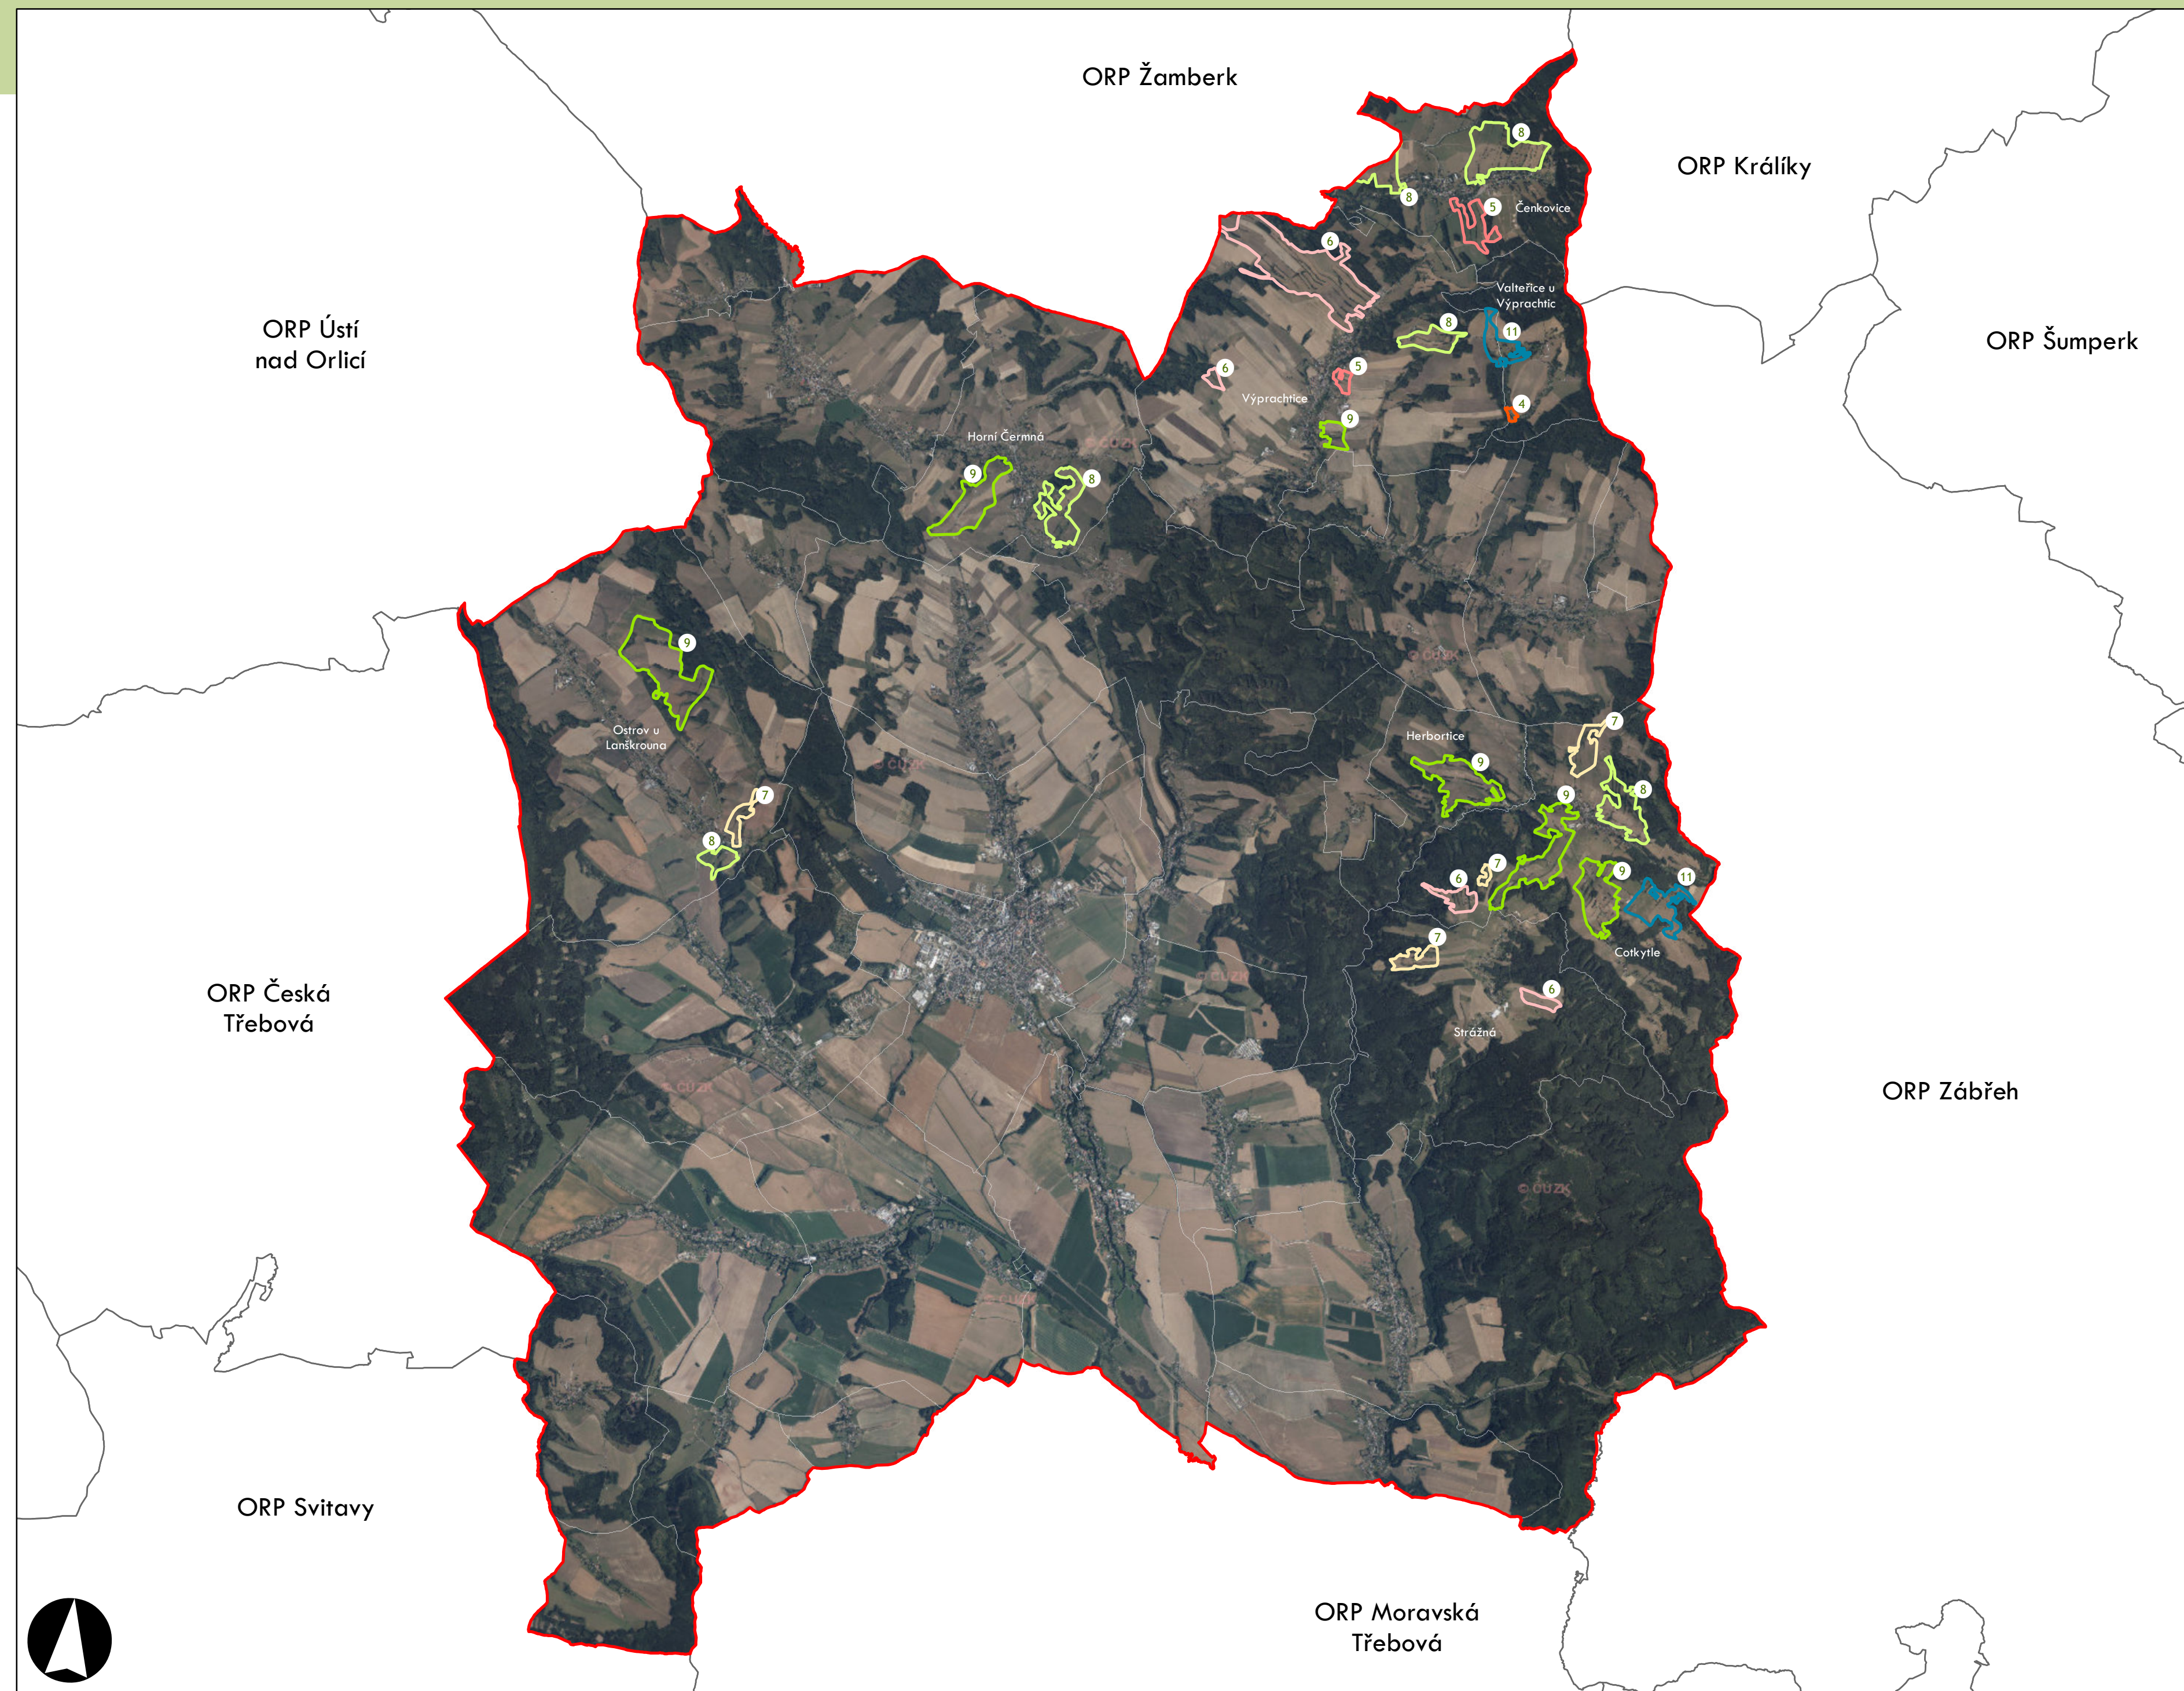

⑦ Stupeň dochovanosti

Přehled kat. území v ORP

- s plužinou
- bez plužiny

ORP: Králíky

Plužiny
podle stupně dochovanosti

3 - výborně dochované
4
5
6
7
8
9
10
11
12
13 - 15 - špatně dochované

⑦ Stupeň dochovanosti

Přehled kat. území v ORP

- s plužinou
- bez plužiny

ORP: Lanškroun

Plužiny

podle stupně dochovanosti

⑦ Stupeň dochovanosti

Přehled kat. území v ORP

ORP: Vysoké Mýto

ORP Rychnov nad Kněžnou

Plužiny

podle stupně dochovanosti

- 3 - výborně dochované
- 4
- 5
- 6
- 7
- 8
- 9
- 10
- 11
- 12
- 13 - 15 - špatně dochované

⑦ Stupeň dochovanosti

Přehled kat. území v ORP

- s plužinou
- bez plužiny

ORP: Žamberk

0 5 km

ORP Zábřeh

ORP Lanškroun

ORP Ústí nad Orlicí

ORP Králíky

Plužiny

podle stupně dochovanosti