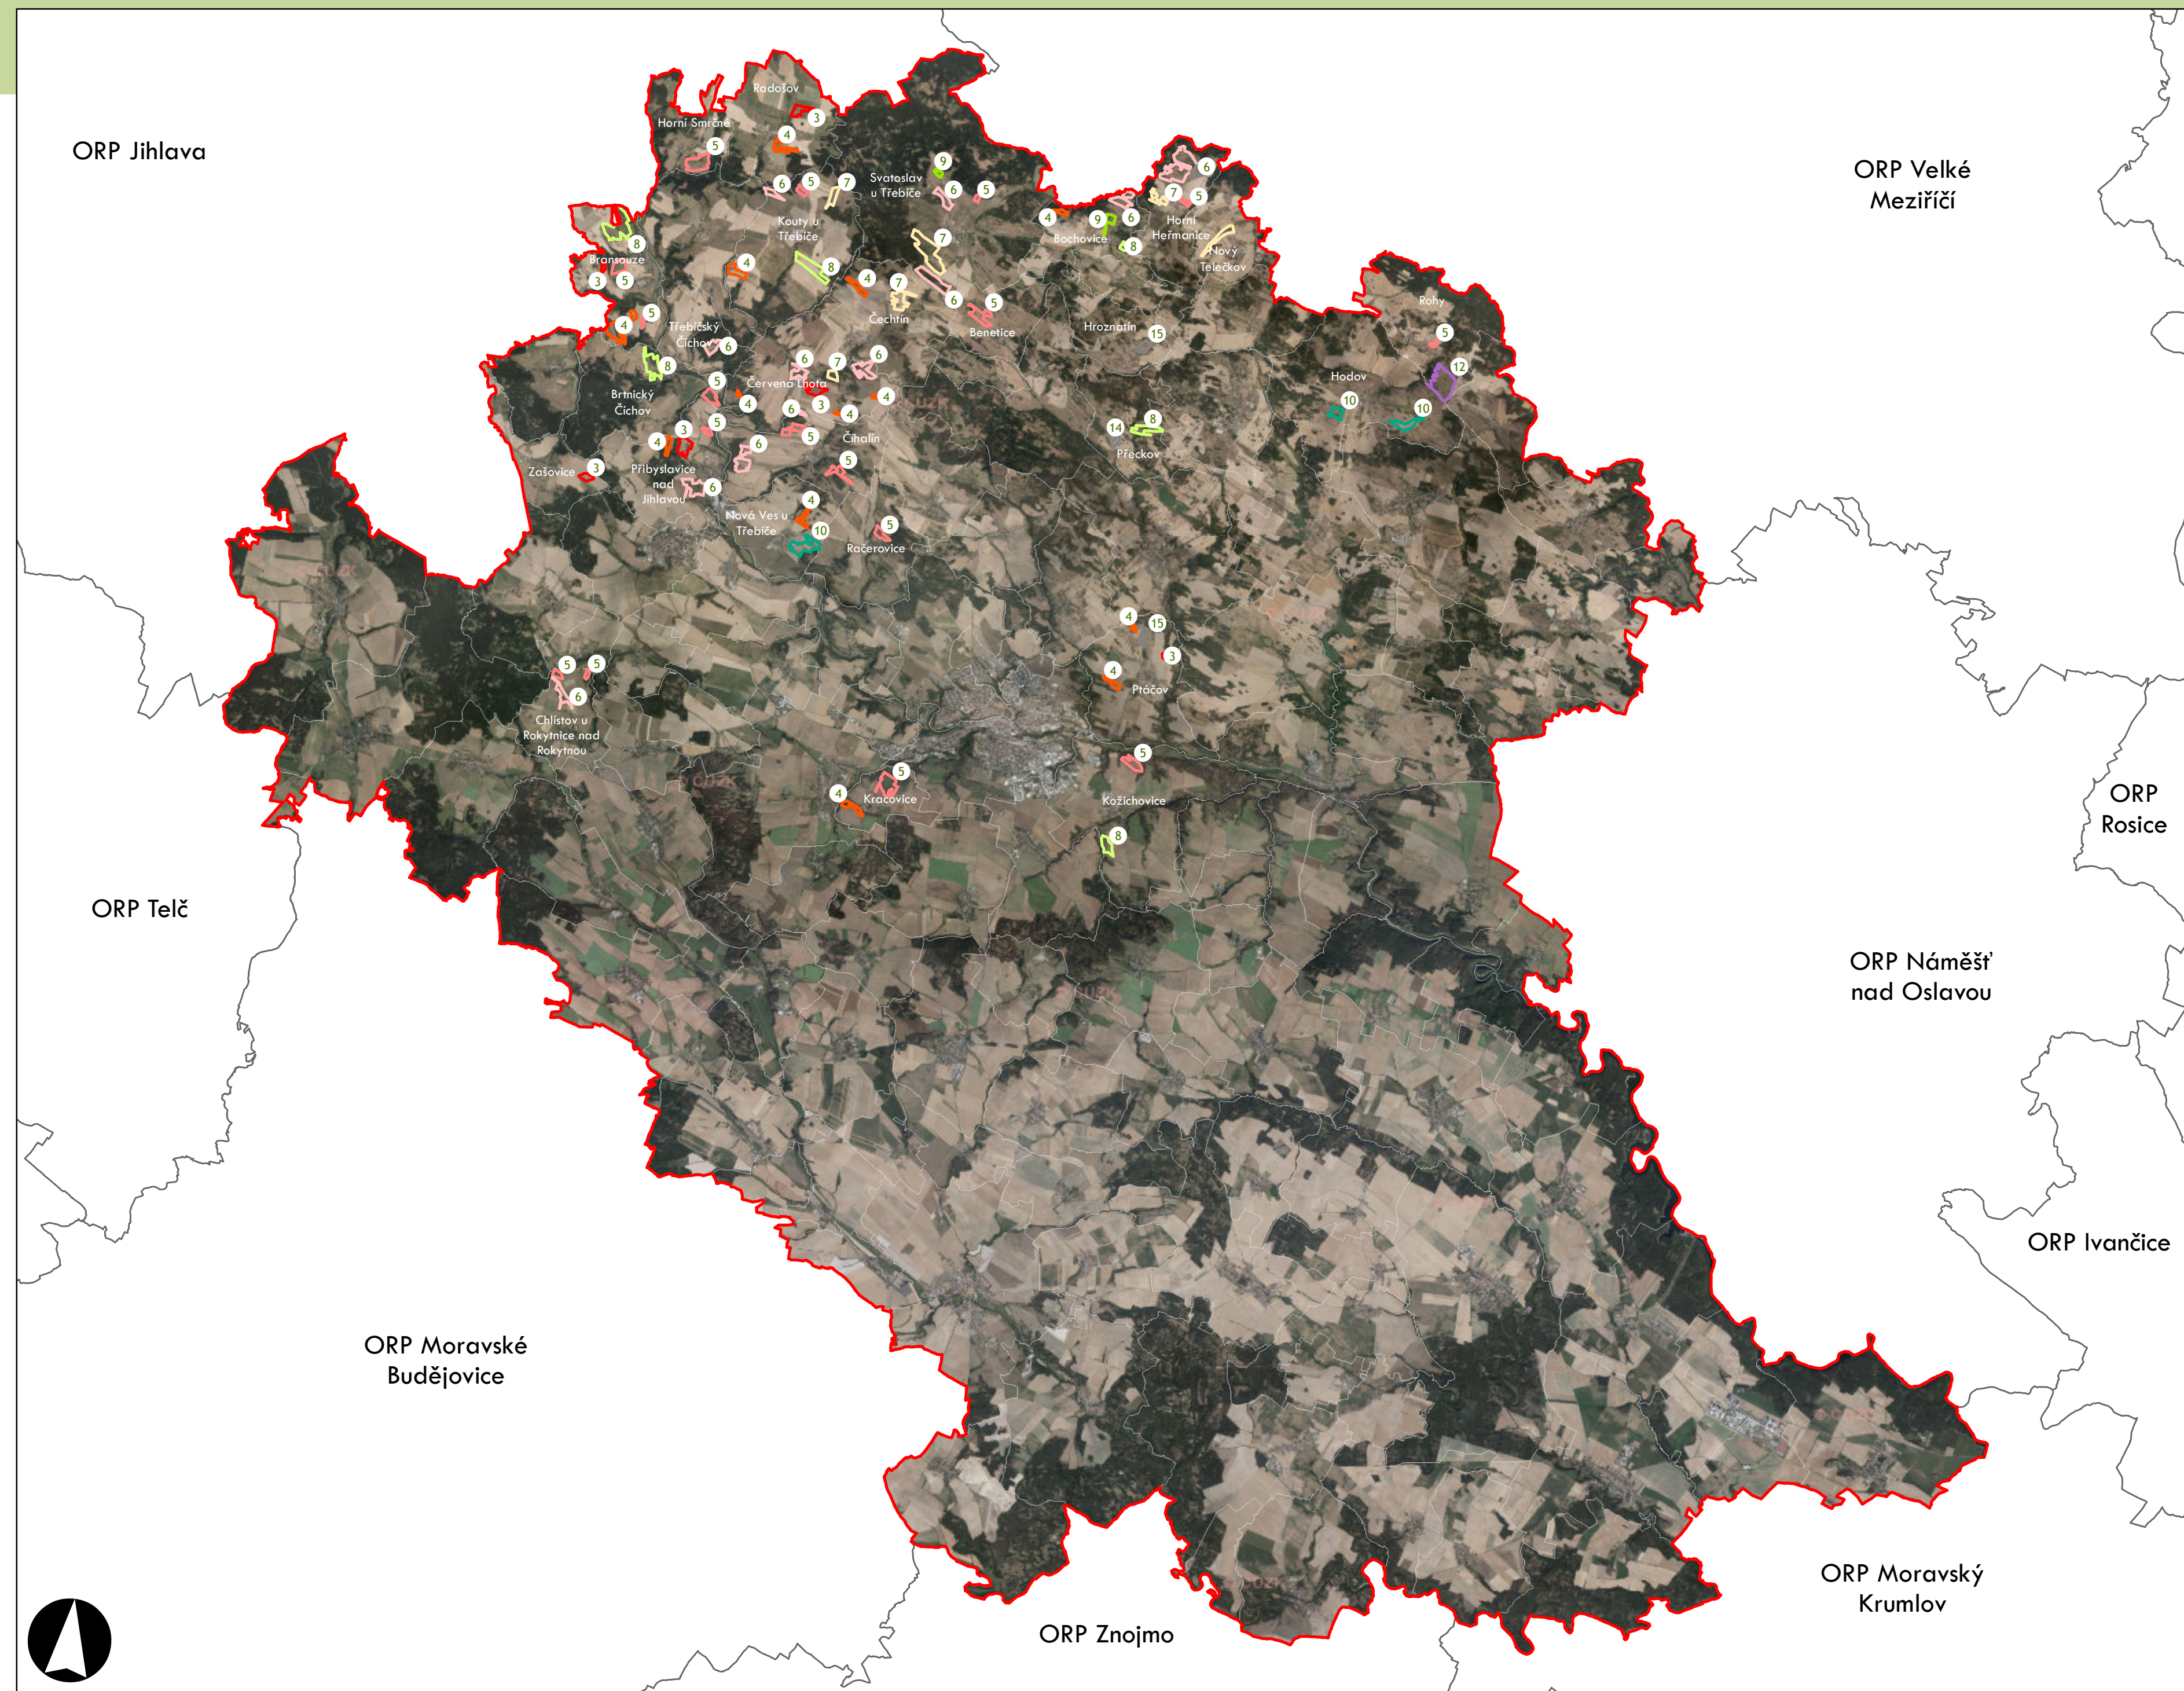

Plužiny

podle stupně dochovanosti

- 3 - výborně dochované
- 4
- 5
- 6
- 7
- 8
- 9
- 10
- 11
- 12
- 13 - 15 - špatně dochované

7 Stupeň dochovanosti

Přehled kat. území v ORP

- s plužinou
- bez plužiny