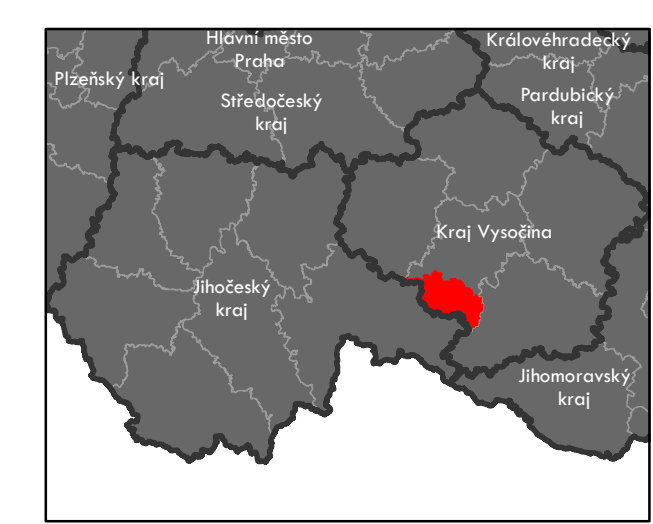

Plužiny
podle stupně dochovanosti

- 3 - výborně dochované
- 4
- 5
- 6
- 7
- 8
- 9
- 10
- 11
- 12
- 13 - 15 - špatně dochované

⑦ Stupeň dochovanosti

Přehled kat. území v ORP

- s plužinou
- bez plužiny

ORP: Telč

ORP: Pelhřimov

0 5 10 15 km

ORP: Chotěboř

ORP: Havlíčkův Brod / Kraj Vysočina

ORP: Havlíčkův Brod

ORP Čáslav

ORP Kutná Hora

ORP Havlíčkův Brod