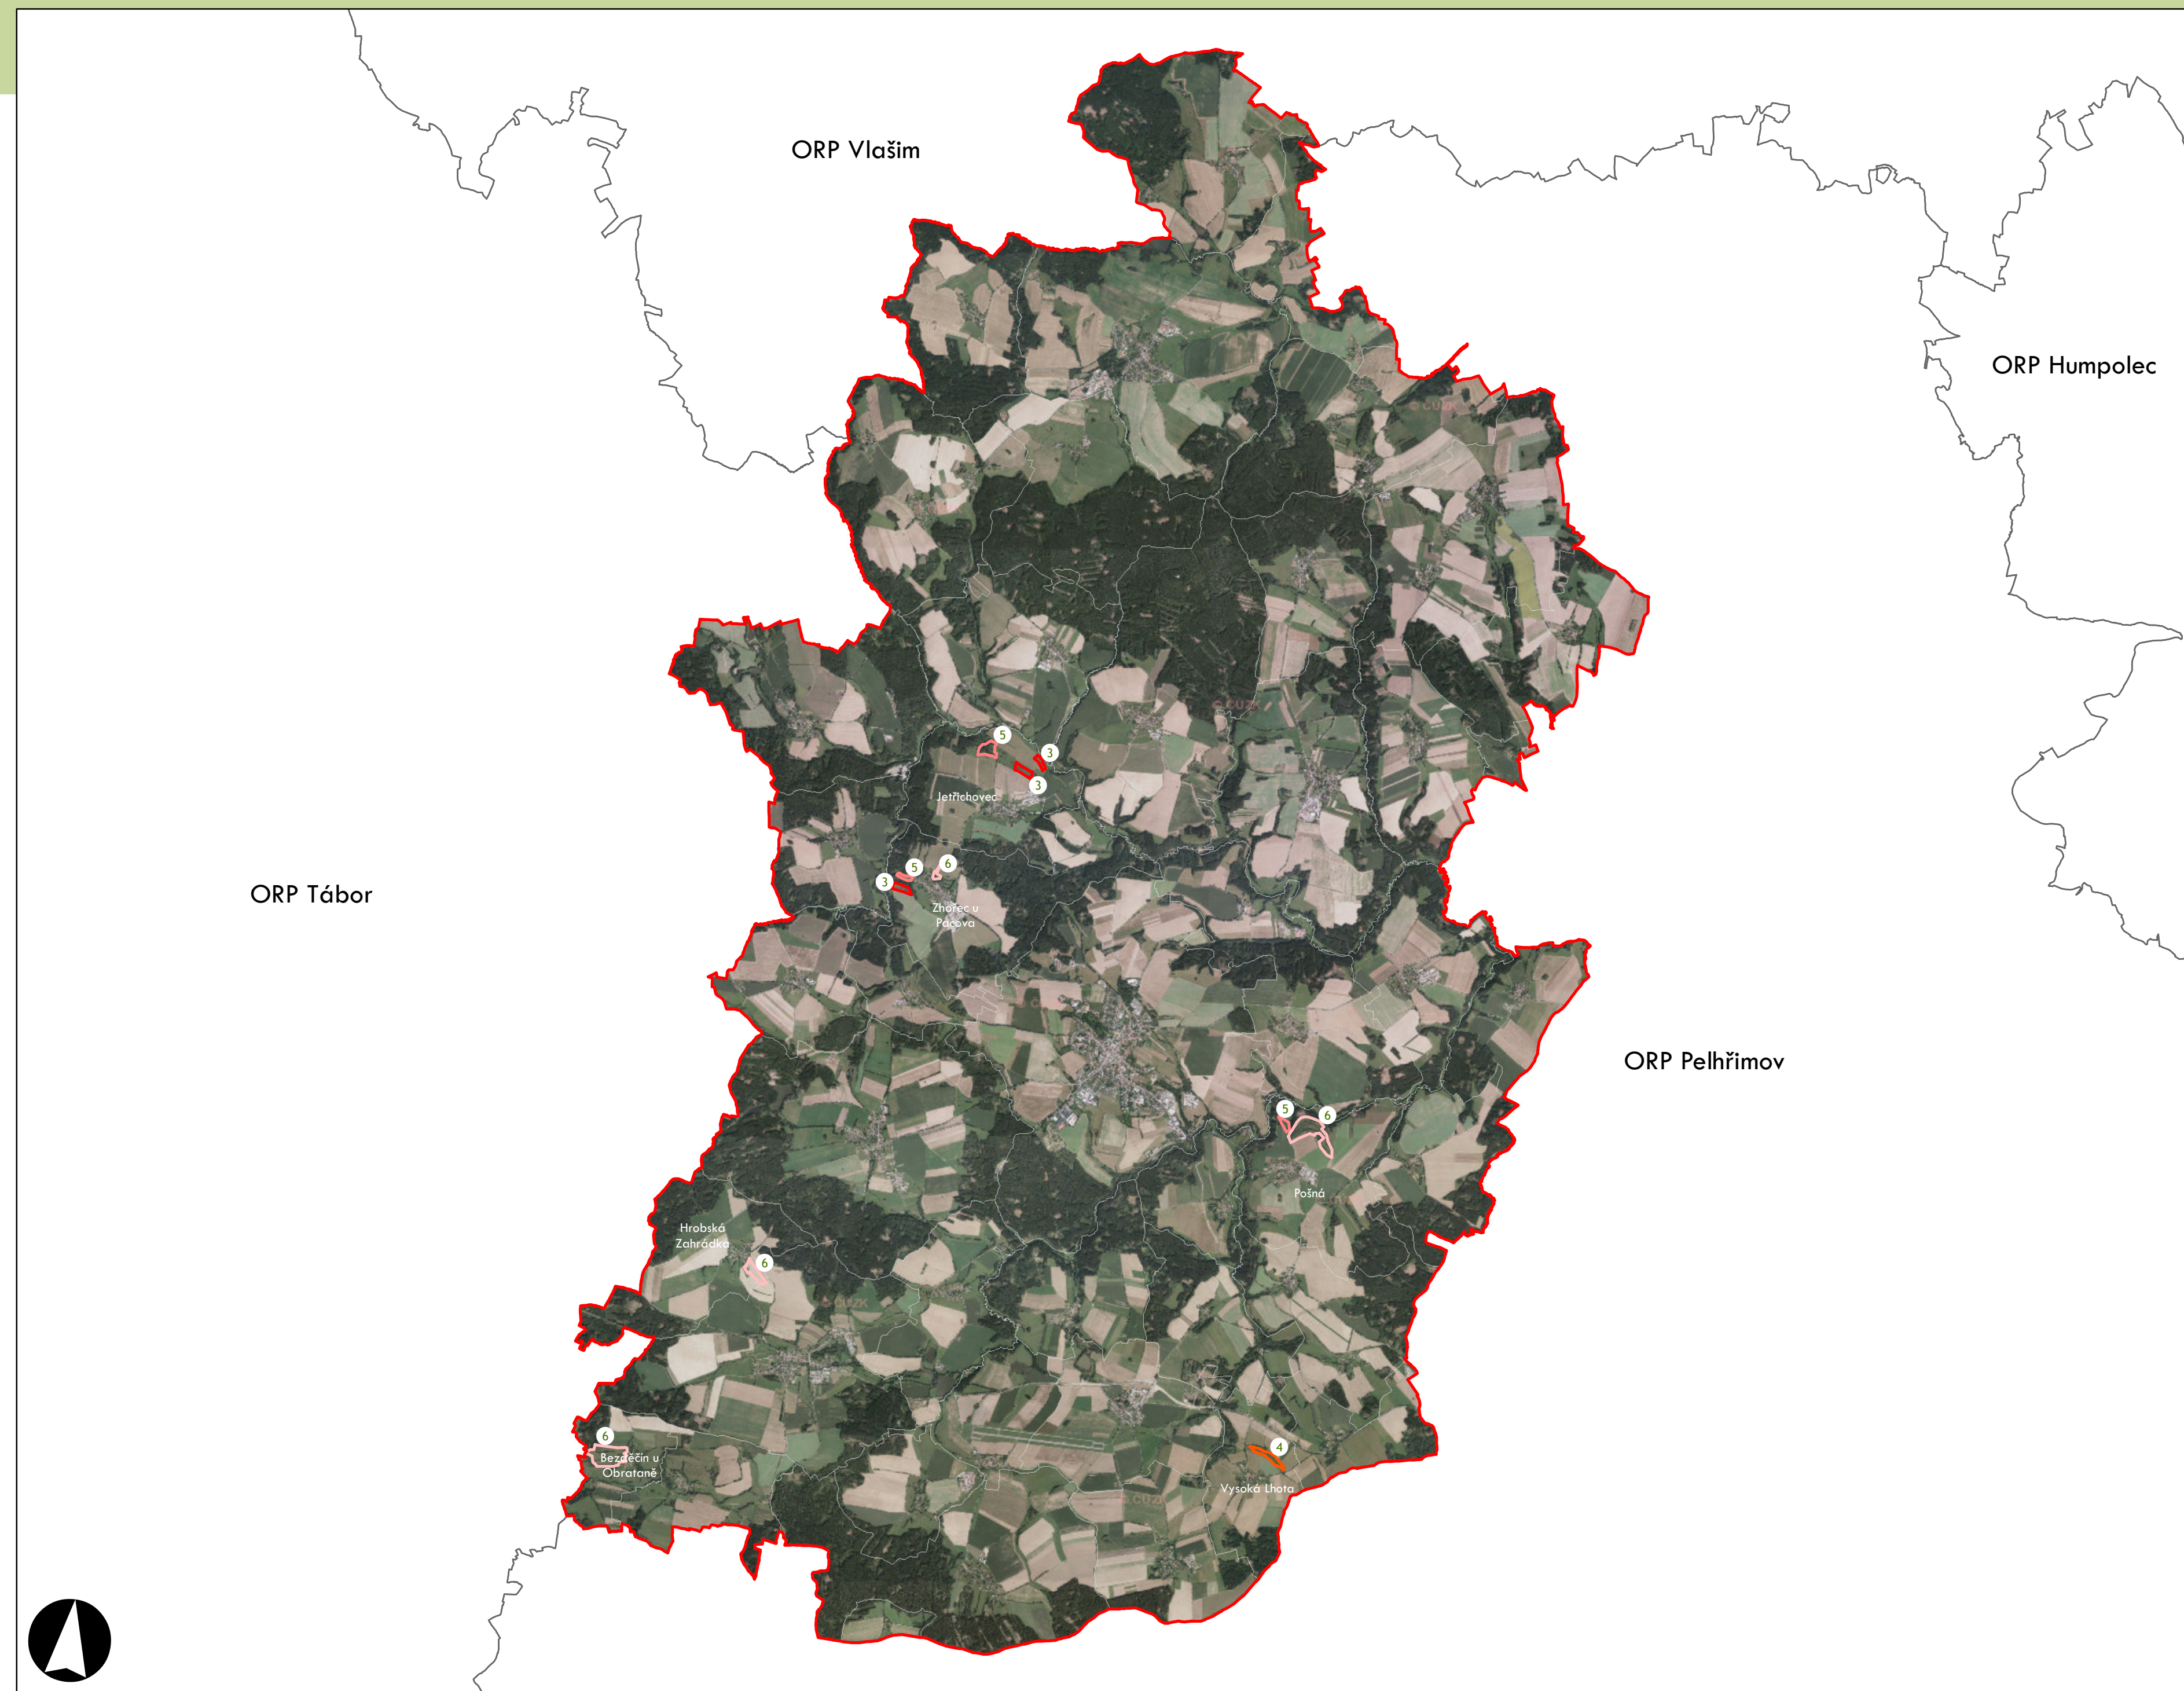

⑦ Stupeň dochovanosti

Přehled kat. území v ORP

- s plužinou
- bez plužiny

ORP: Humpolec

Plužiny

podle stupně dochovanosti

⑦ Stupeň dochovanosti

Přehled kat. území v ORP

ORP: Pacov

0 5 10 km

ORP: Pelhřimov / Kraj Vysočina

Plužiny
podle stupně dochovanosti

3 - výborně dochované
4
5
6
7
8
9
10
11
12
13 - 15 - špatně dochované

⑦ Stupeň dochovanosti

Přehled kat. území v ORP

- s plužinou
- bez plužiny