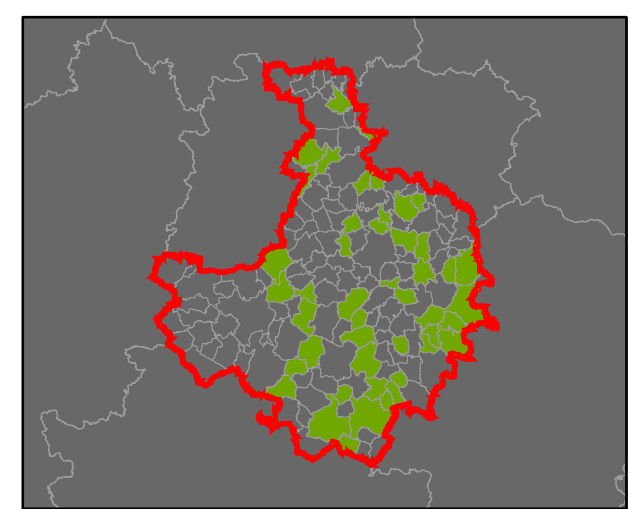

⑦ Stupeň dochovanosti

Přehled kat. území v ORP

- s plužinou
- bez plužiny

ORP: Humpolec

Plužiny

podle stupně dochovanosti

⑦ Stupeň dochovanosti

Přehled kat. území v ORP

ORP: Pacov

0 5 10 km

ORP: Pelhřimov / Kraj Vysočina

Plužiny
podle stupně dochovanosti

3 - výborně dochované
4
5
6
7
8
9
10
11
12
13 - 15 - špatně dochované

⑦ Stupeň dochovanosti

Přehled kat. území v ORP

- s plužinou
- bez plužiny

ORP: Pelhřimov

0 5 10 15 km

ORP: Chotěboř

ORP: Havlíčkův Brod / Kraj Vysočina

ORP: Havlíčkův Brod

ORP Čáslav

ORP Kutná Hora

ORP Havlíčkův Brod

ORP Vlašim

ORP Humpolec

Plužiny podle stupně dochovanosti

3 - výborně dochované
4
5
6
7
8
9
10
11
12
13 - 15 - špatně dochované

⑦ Stupeň dochovanosti

Přehled kat. území v ORP

- s plužinou
- bez plužiny

ORP: Světlá nad Sázavou