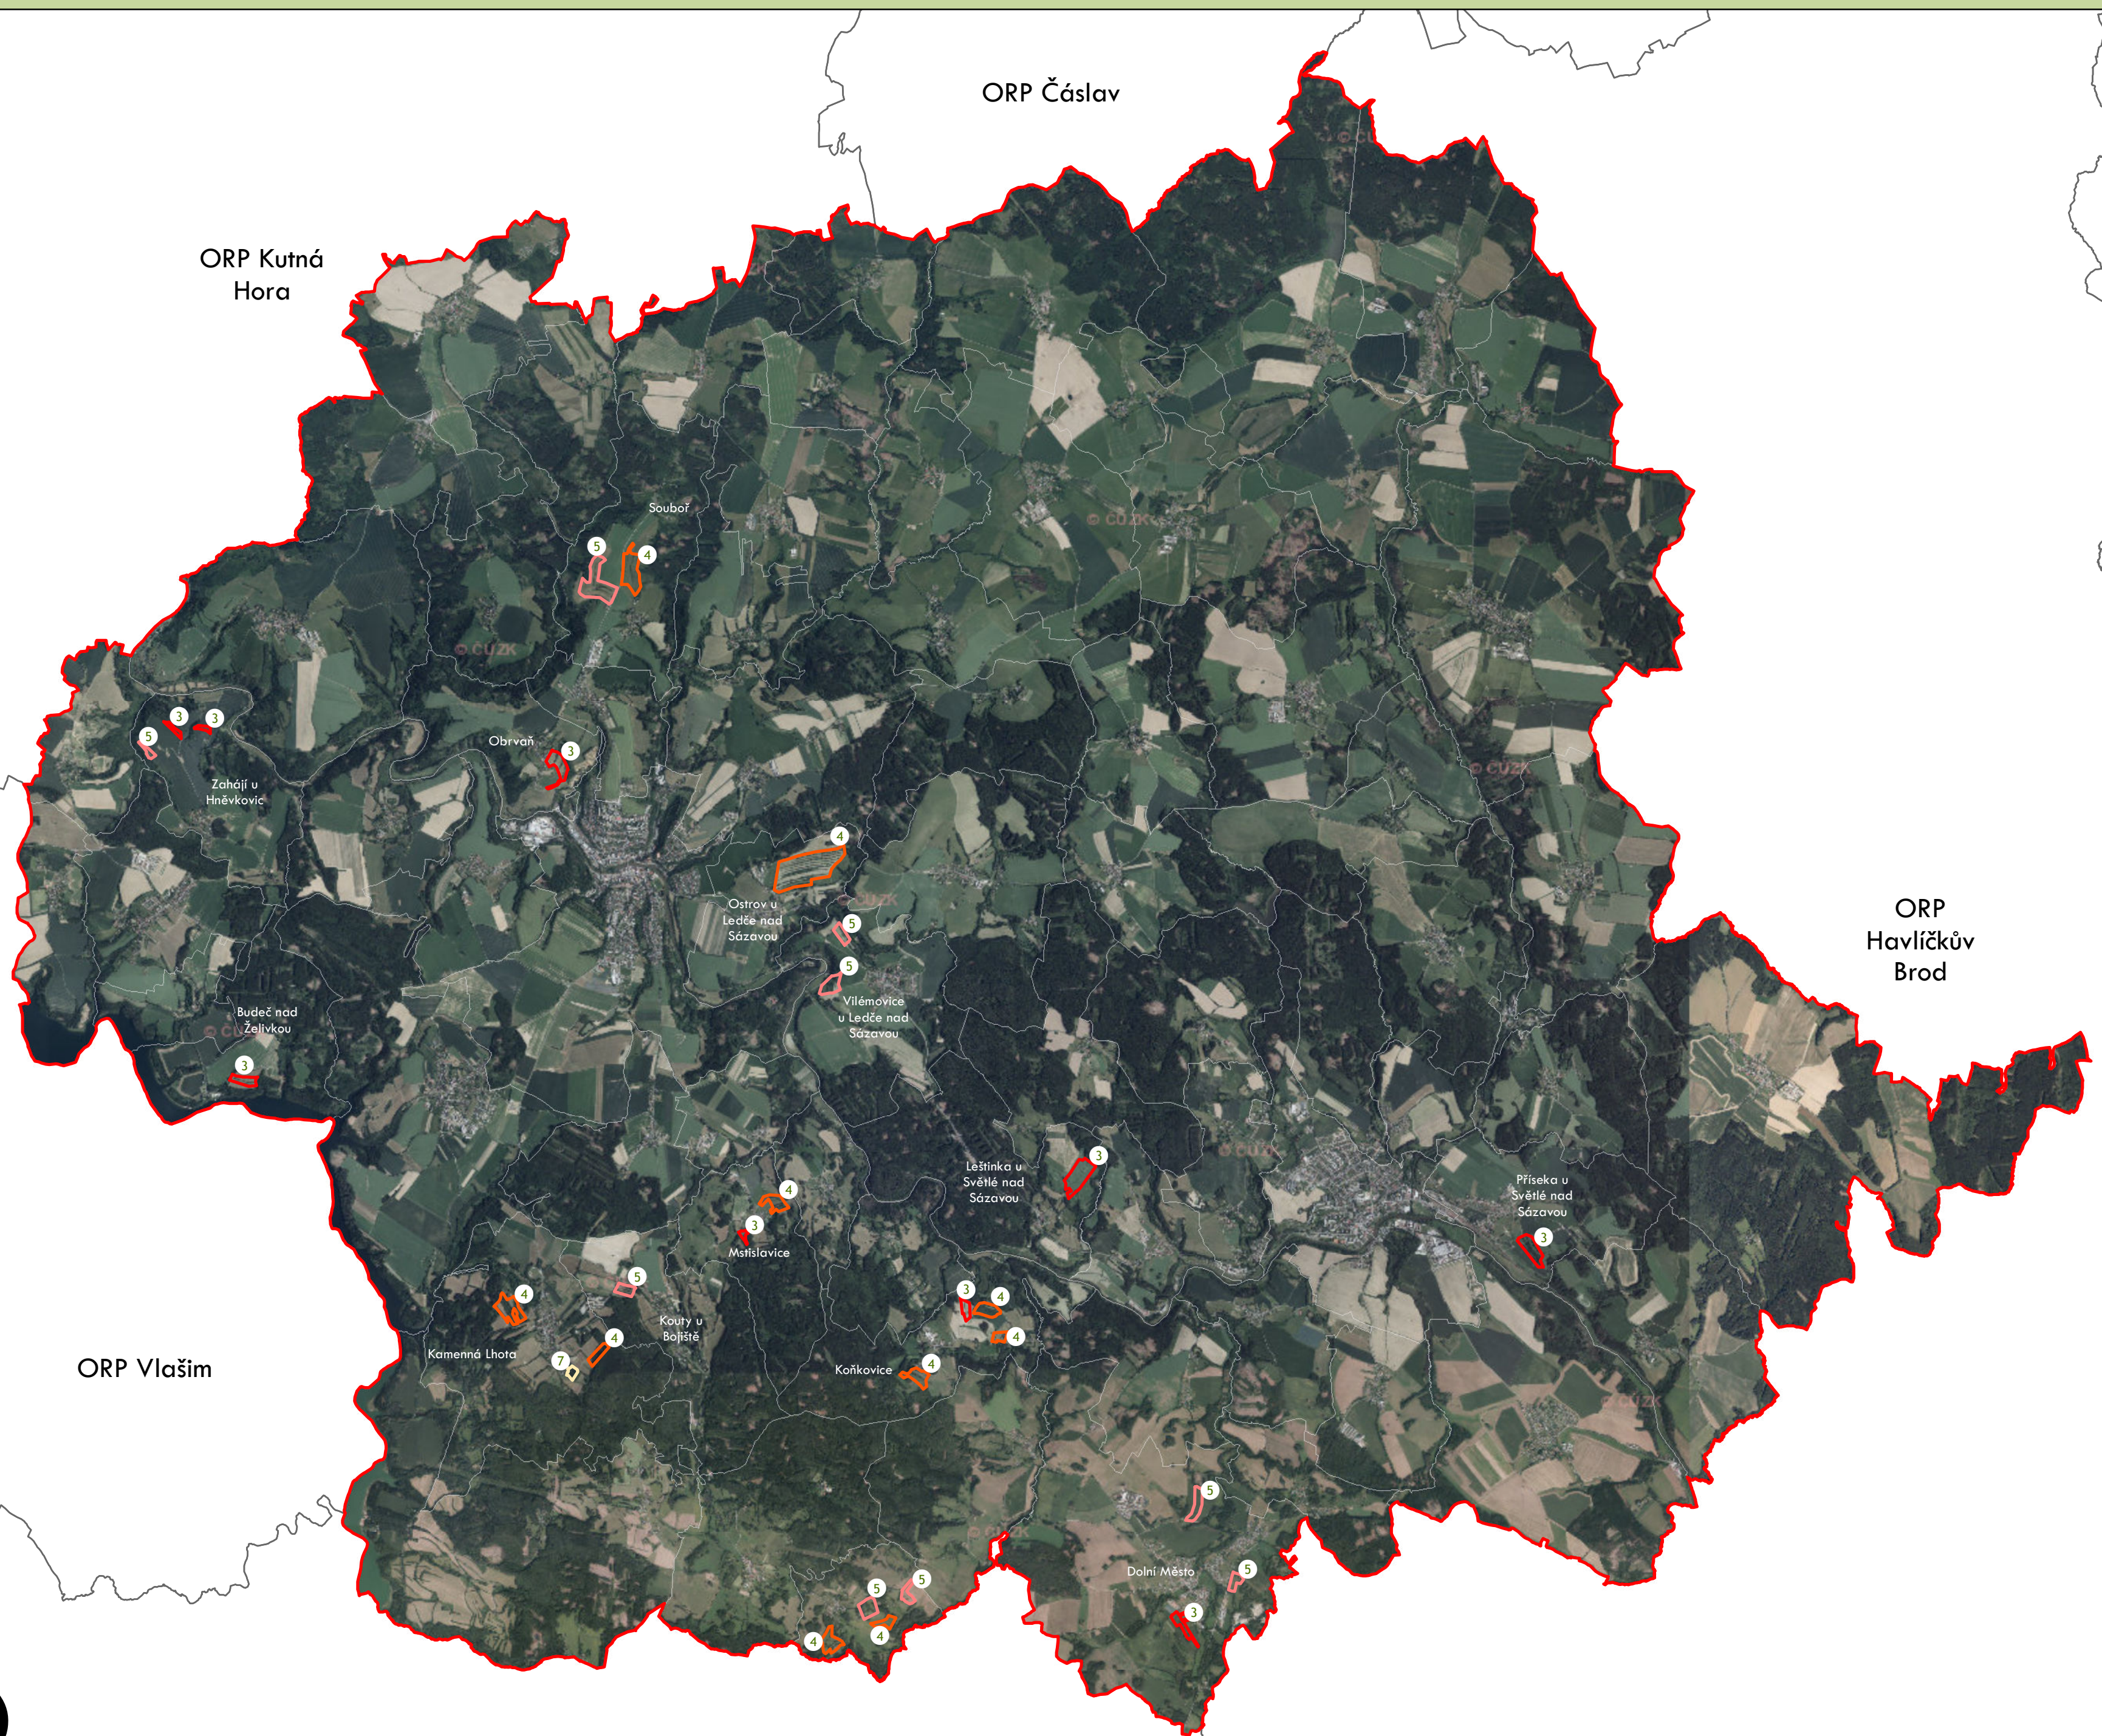

ORP: Pacov

0 5 10 km

ORP: Pelhřimov / Kraj Vysočina

Plužiny
podle stupně dochovanosti

3 - výborně dochované
4
5
6
7
8
9
10
11
12
13 - 15 - špatně dochované

⑦ Stupeň dochovanosti

Přehled kat. území v ORP

- s plužinou
- bez plužiny

ORP: Pelhřimov

0 5 10 15 km

ORP: Chotěboř

ORP: Havlíčkův Brod / Kraj Vysočina

ORP: Havlíčkův Brod

ORP Čáslav

ORP Kutná Hora

ORP Havlíčkův Brod

ORP Vlašim

ORP Humpolec

Plužiny podle stupně dochovanosti

3 - výborně dochované
4
5
6
7
8
9
10
11
12
13 - 15 - špatně dochované

⑦ Stupeň dochovanosti

Přehled kat. území v ORP

- s plužinou
- bez plužiny

ORP: Světlá nad Sázavou

0 5 km