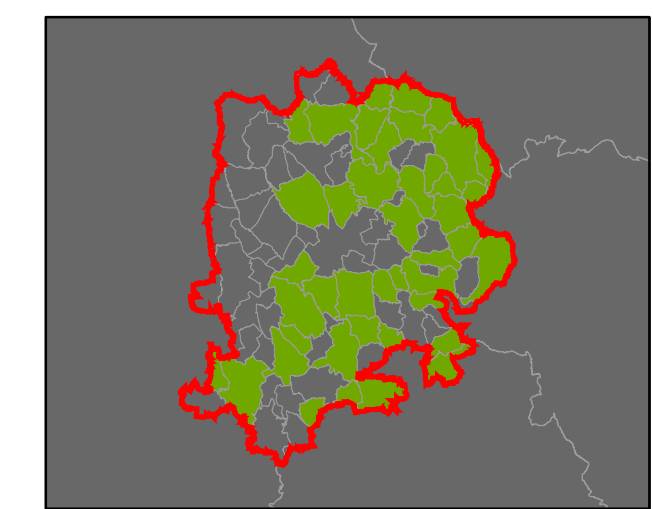

Plužiny
podle stupně dochovanosti

3	3 - výborně dochované
4	4
5	5
6	6
7	7
8	8
9	9
10	10
11	11
12	12
13 - 15	13 - 15 - špatně dochované

⑦ Stupeň dochovanosti

Přehled kat. území v ORP

- s plužinou
- bez plužiny

ORP: Náměšť nad Oslavou

Plužiny

podle stupně dochovanosti

- 3 - výborně dochované
- 4
- 5
- 6
- 7
- 8
- 9
- 10
- 11
- 12
- 13 - 15 - špatně dochované

7 Stupeň dochovanosti

Přehled kat. území v ORP

- s plužinou
- bez plužiny

ORP: Třebíč

ORP: Bystřice nad Pernštejnem / Kraj Vysočina

Plužiny
podle stupně dochovanosti

- 3 - výborně dochované
- 4
- 5
- 6
- 7
- 8
- 9
- 10
- 11
- 12
- 13 - 15 - špatně dochované

7 Stupeň dochovanosti

Přehled kat. území v ORP

- s plužinou
- bez plužiny

ORP: Bystřice nad Pernštejnem

ORP: Nové Město na Moravě / Kraj Vysočina

Plužiny
podle stupně dochovanosti

- 3 - výborně dochované
- 4
- 5
- 6
- 7
- 8
- 9
- 10
- 11
- 12
- 13 - 15 - špatně dochované