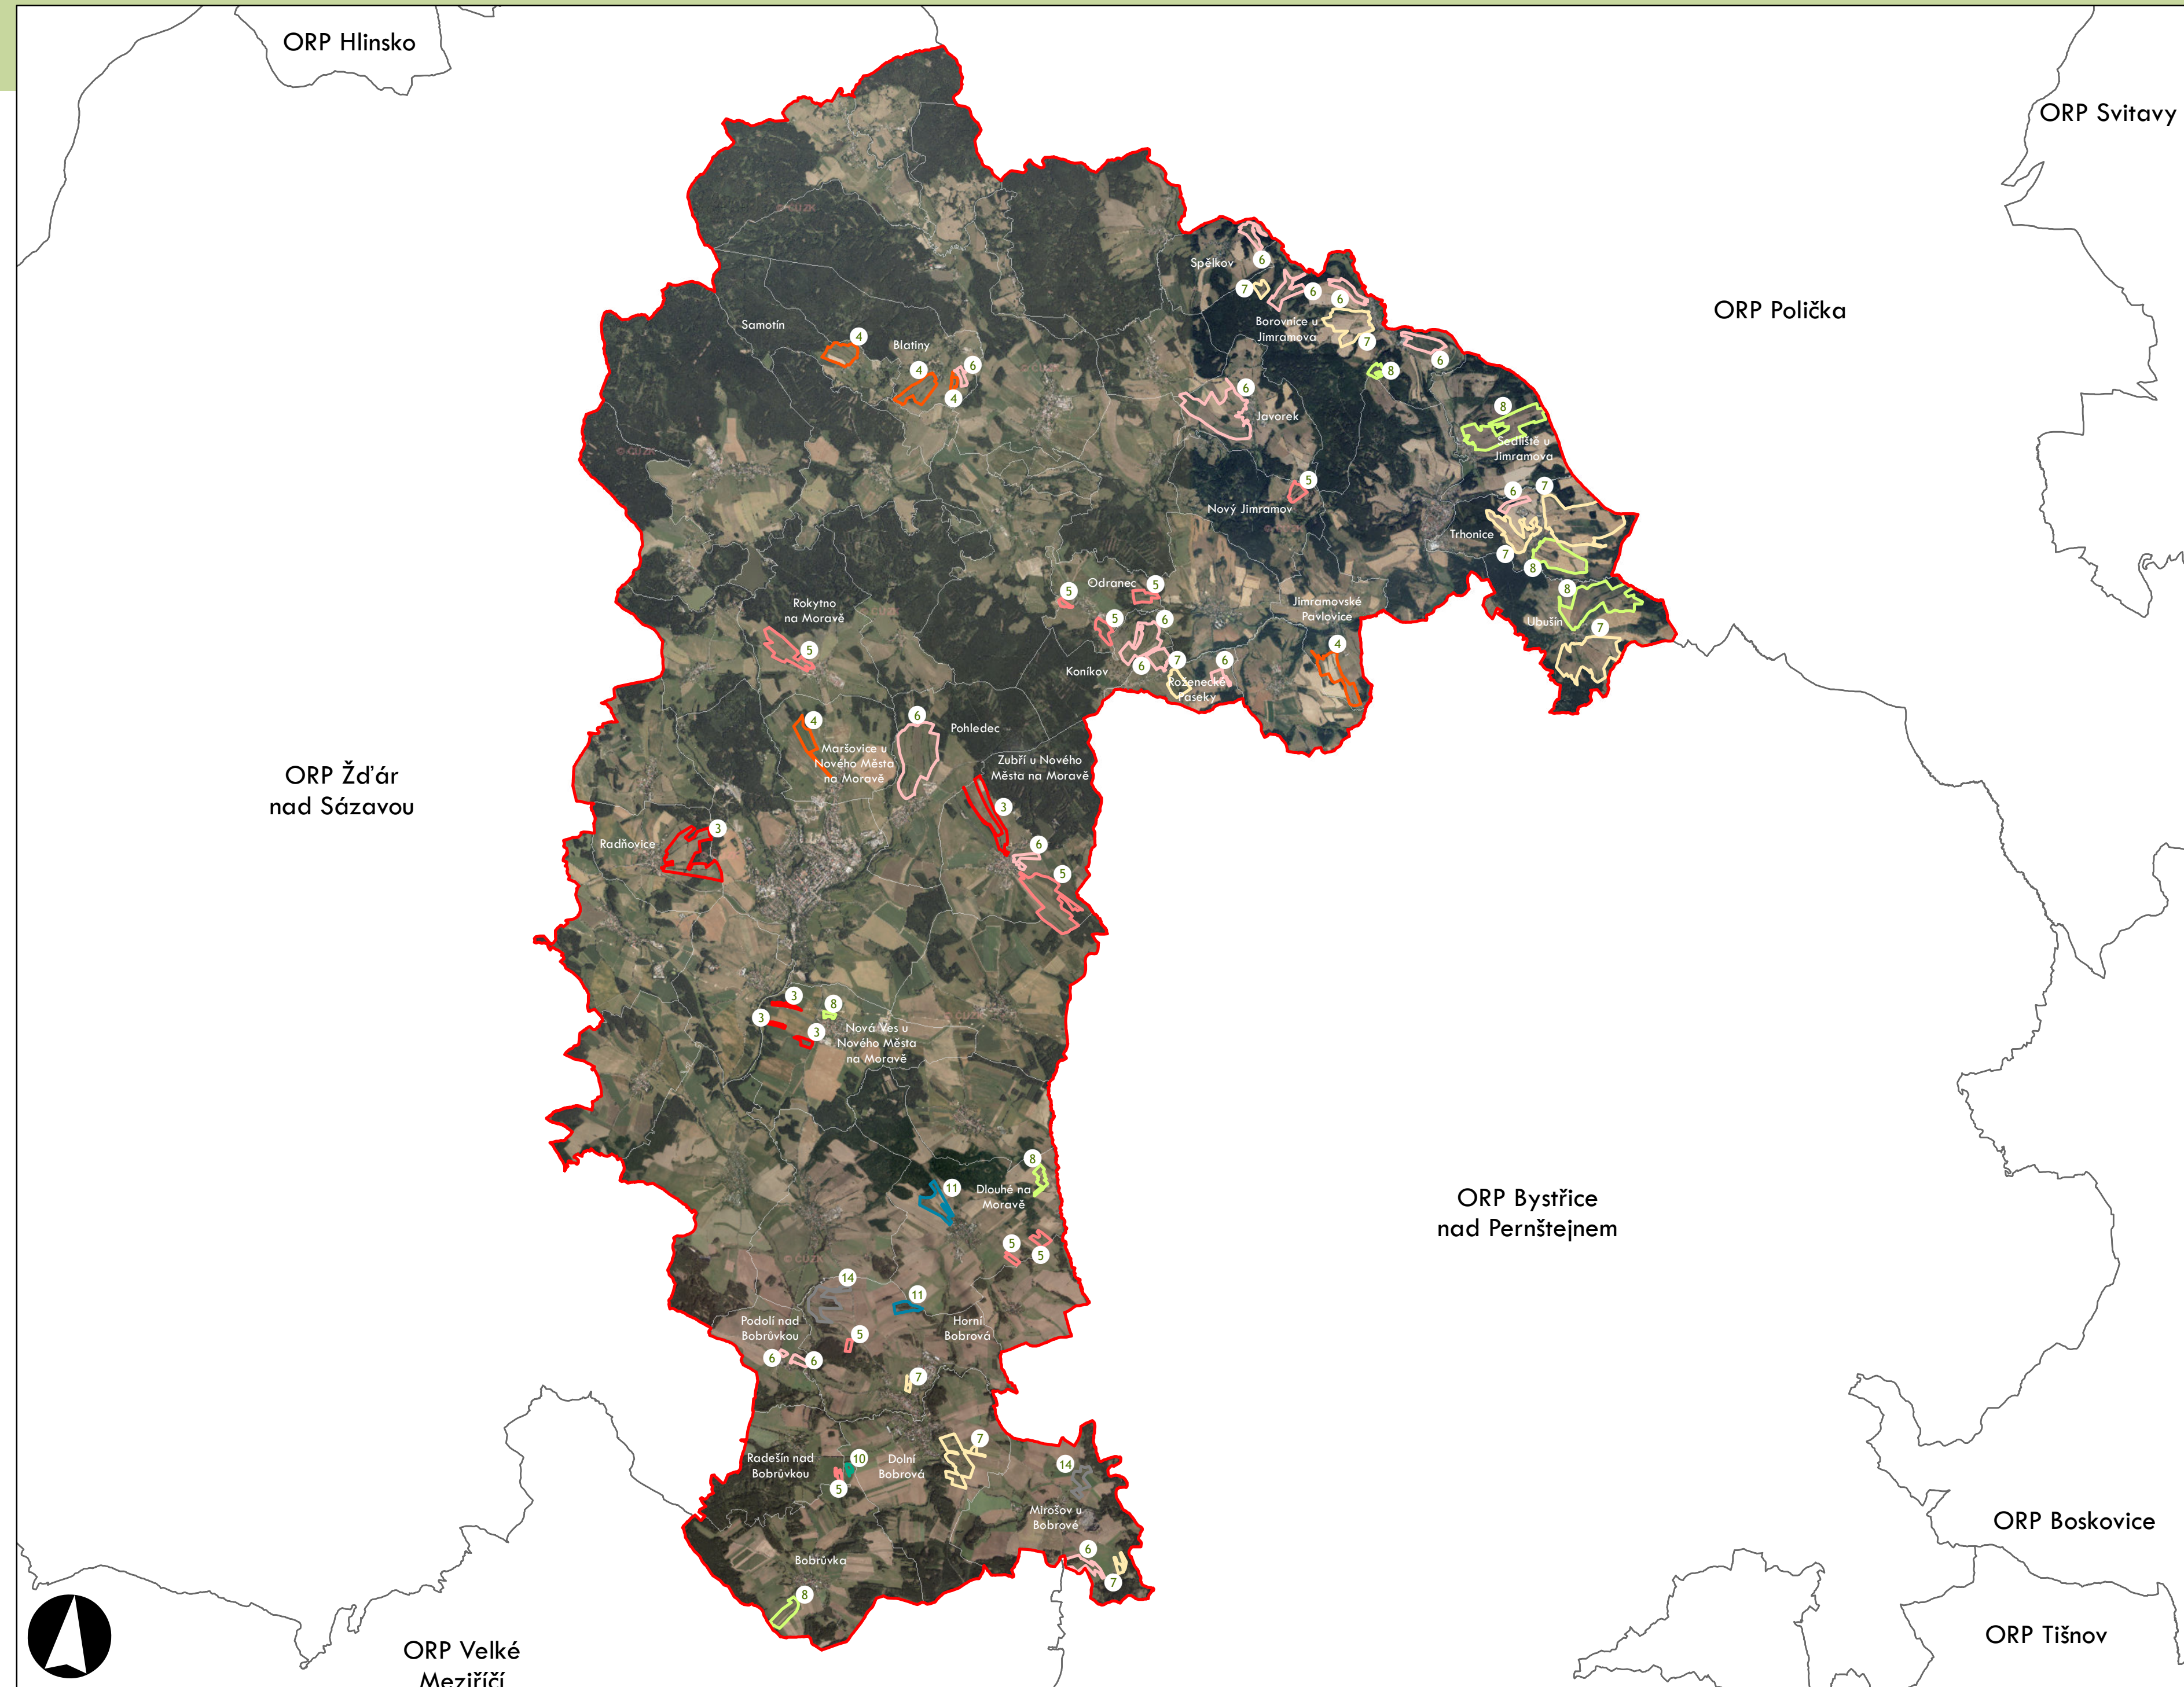

ORP: Třebíč

ORP: Bystřice nad Pernštejnem / Kraj Vysočina

Plužiny
podle stupně dochovanosti

- 3 - výborně dochované
- 4
- 5
- 6
- 7
- 8
- 9
- 10
- 11
- 12
- 13 - 15 - špatně dochované

7 Stupeň dochovanosti

Přehled kat. území v ORP

- s plužinou
- bez plužiny

ORP: Bystřice nad Pernštejnem

ORP: Nové Město na Moravě / Kraj Vysočina

Plužiny
podle stupně dochovanosti

- 3 - výborně dochované
- 4
- 5
- 6
- 7
- 8
- 9
- 10
- 11
- 12
- 13 - 15 - špatně dochované

7 Stupeň dochovanosti

Přehled kat. území v ORP

- s plužinou
- bez plužiny

ORP: Nové Město na Moravě

Plužiny
podle stupně dochovanosti

- 3 - výborně dochované
- 4
- 5
- 6
- 7
- 8
- 9
- 10
- 11
- 12
- 13 - 15 - špatně dochované

7 Stupeň dochovanosti

Přehled kat. území v ORP

- s plužinou
- bez plužiny

ORP: Velké Meziříčí

Plužiny podle stupně dochovanosti

- 3 - výborně dochované
- 4
- 5
- 6
- 7
- 8
- 9
- 10
- 11
- 12
- 13 - 15 - špatně dochované