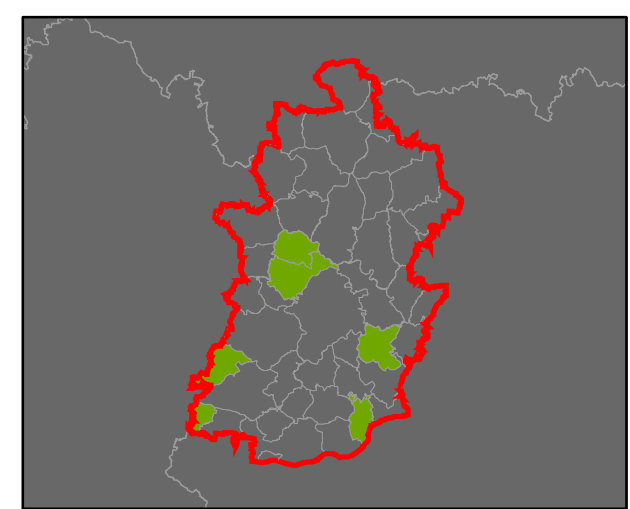

ORP: Třebíč

ORP: Bystřice nad Pernštejnem / Kraj Vysočina

Plužiny
podle stupně dochovanosti

- 3 - výborně dochované
- 4
- 5
- 6
- 7
- 8
- 9
- 10
- 11
- 12
- 13 - 15 - špatně dochované

7 Stupeň dochovanosti

⑦ Stupeň dochovanosti

Přehled kat. území v ORP

- s plužinou
- bez plužiny

ORP: Humpolec

Plužiny

podle stupně dochovanosti

⑦ Stupeň dochovanosti

Přehled kat. území v ORP

ORP: Pacov

0 5 10 km

ORP: Pelhřimov / Kraj Vysočina

Plužiny
podle stupně dochovanosti

3 - výborně dochované
4
5
6
7
8
9
10
11
12
13 - 15 - špatně dochované

⑦ Stupeň dochovanosti

Přehled kat. území v ORP

- s plužinou
- bez plužiny