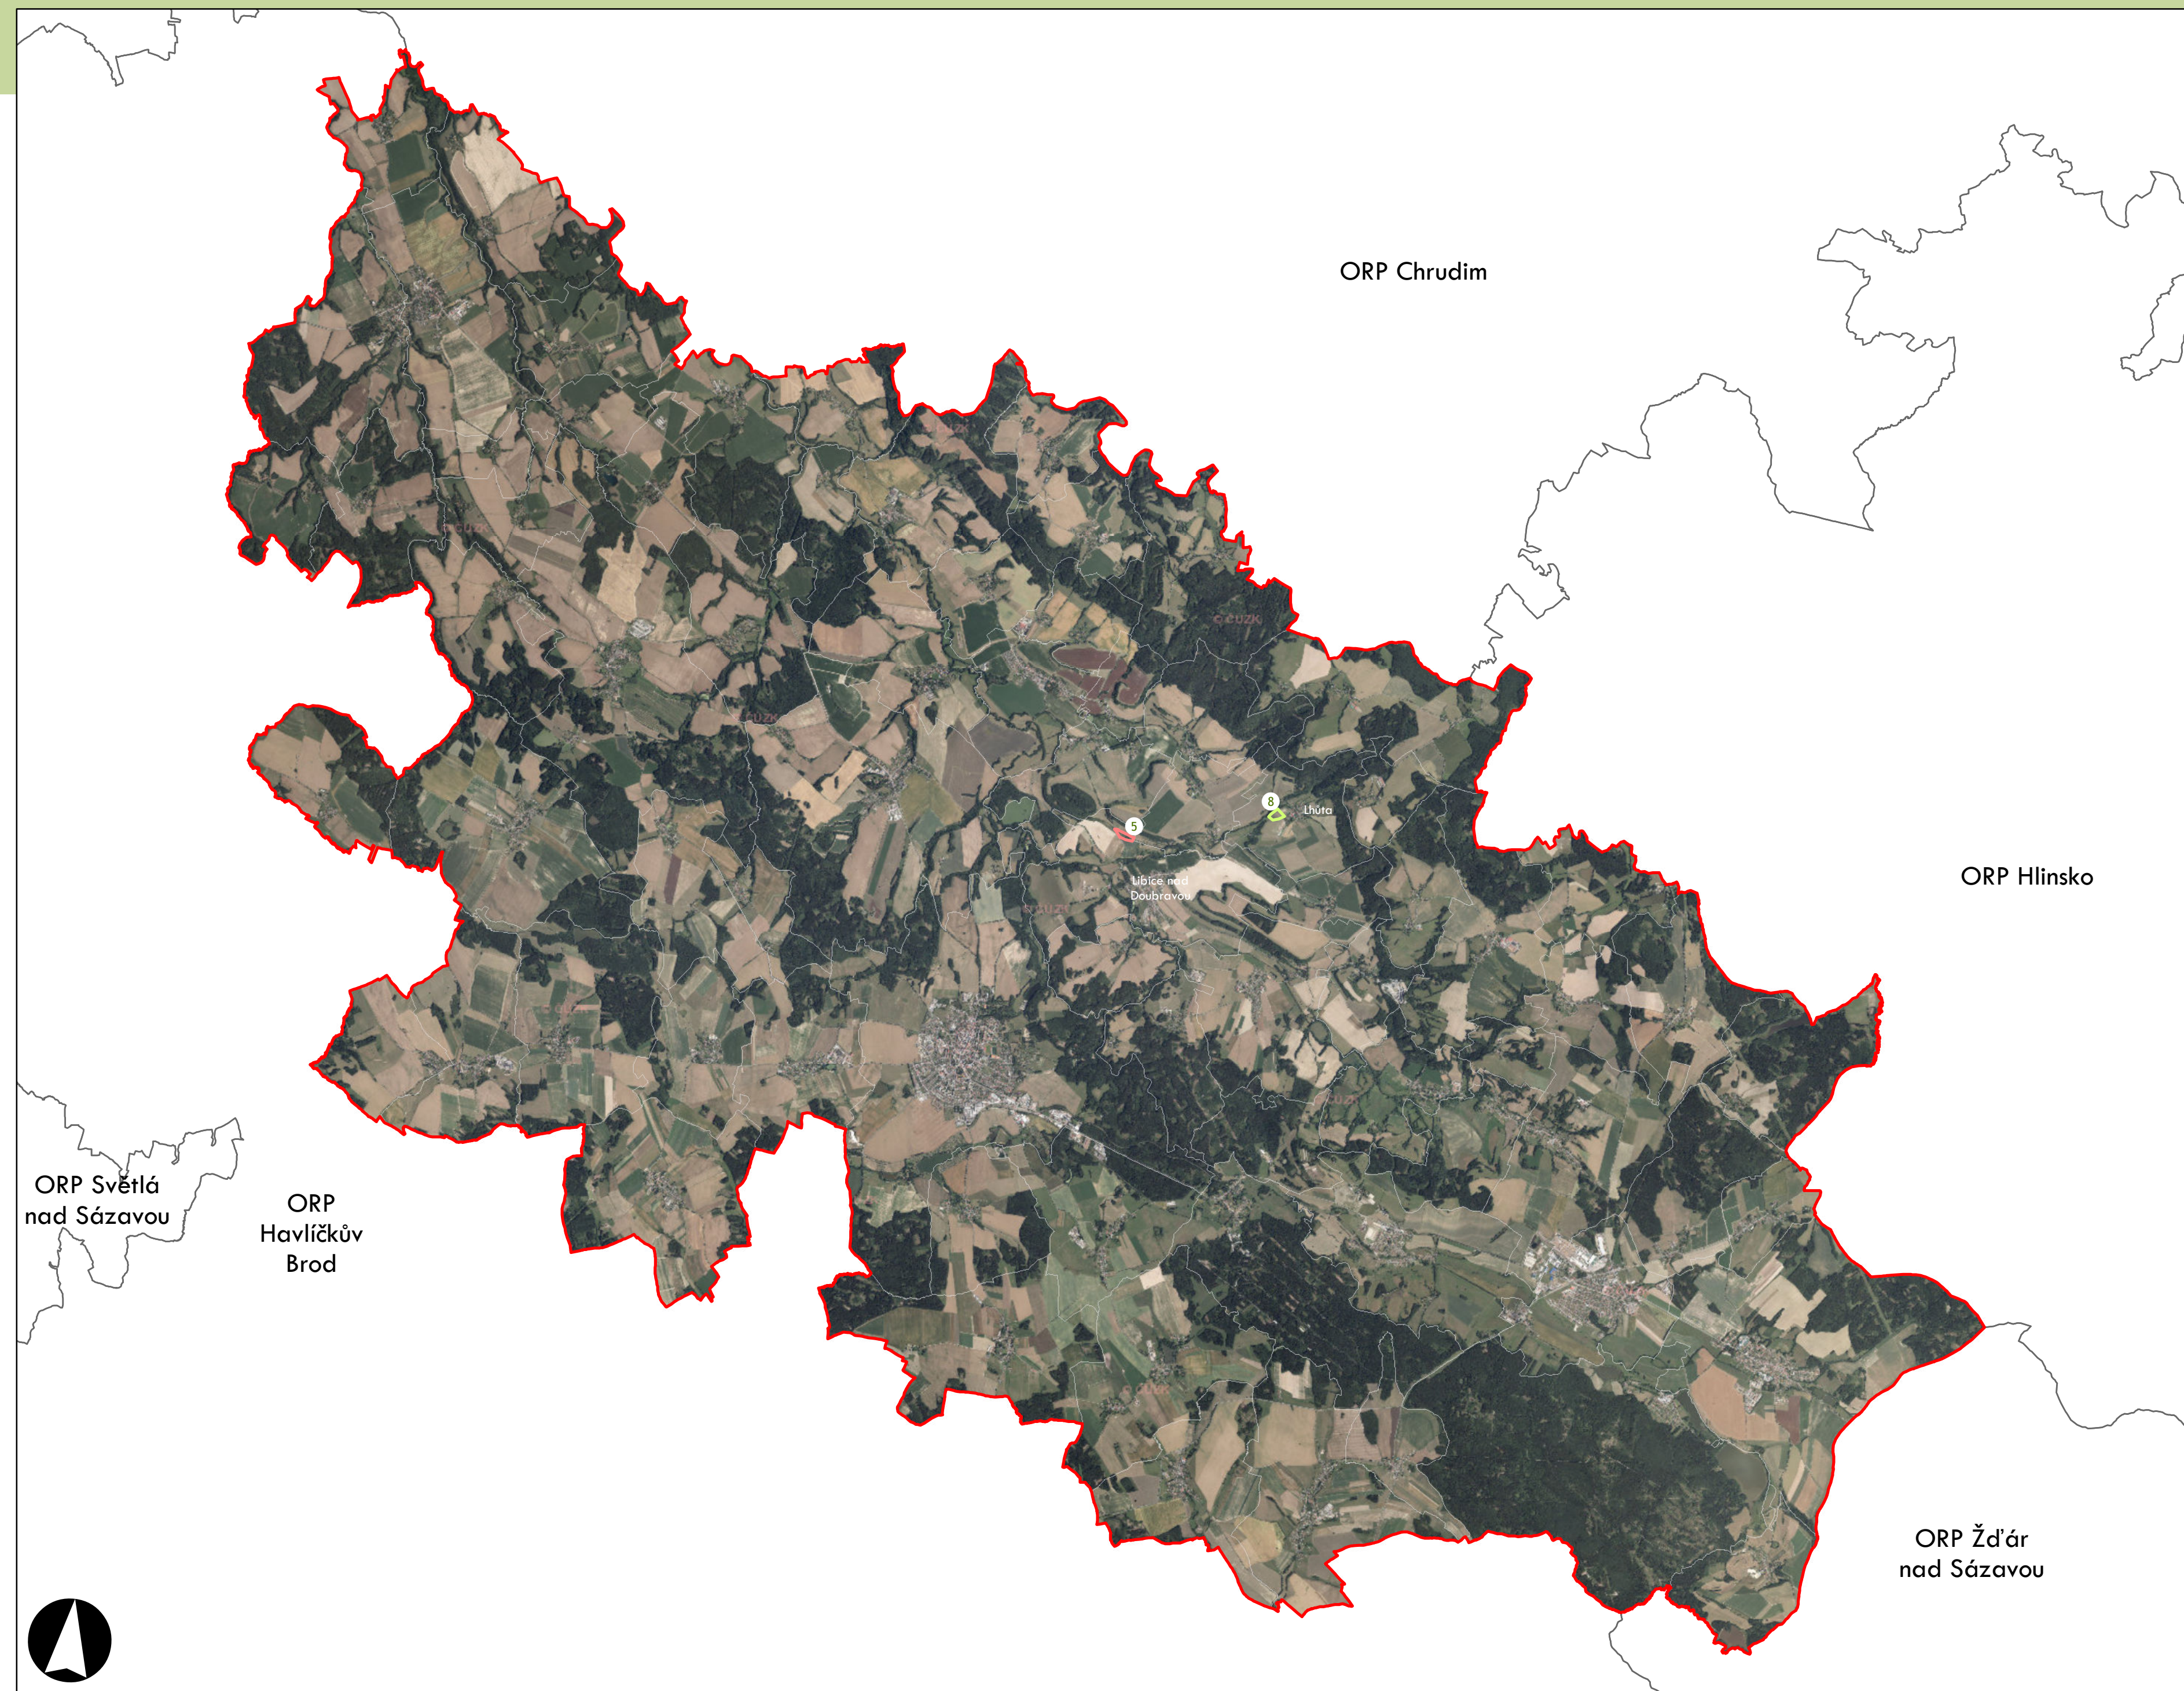

⑦ Stupeň dochovanosti

Přehled kat. území v ORP

- s plužinou
- bez plužiny

ORP: Humpolec

Plužiny

podle stupně dochovanosti

⑦ Stupeň dochovanosti

Přehled kat. území v ORP

ORP: Pacov

0 5 10 km

ORP: Pelhřimov / Kraj Vysočina

Plužiny
podle stupně dochovanosti

3 - výborně dochované
4
5
6
7
8
9
10
11
12
13 - 15 - špatně dochované

⑦ Stupeň dochovanosti

Přehled kat. území v ORP

- s plužinou
- bez plužiny

ORP: Pelhřimov

0 5 10 15 km

ORP: Chotěboř

ORP: Havlíčkův Brod / Kraj Vysočina

ORP: Havlíčkův Brod

ORP Čáslav

ORP Kutná Hora

ORP Havlíčkův Brod