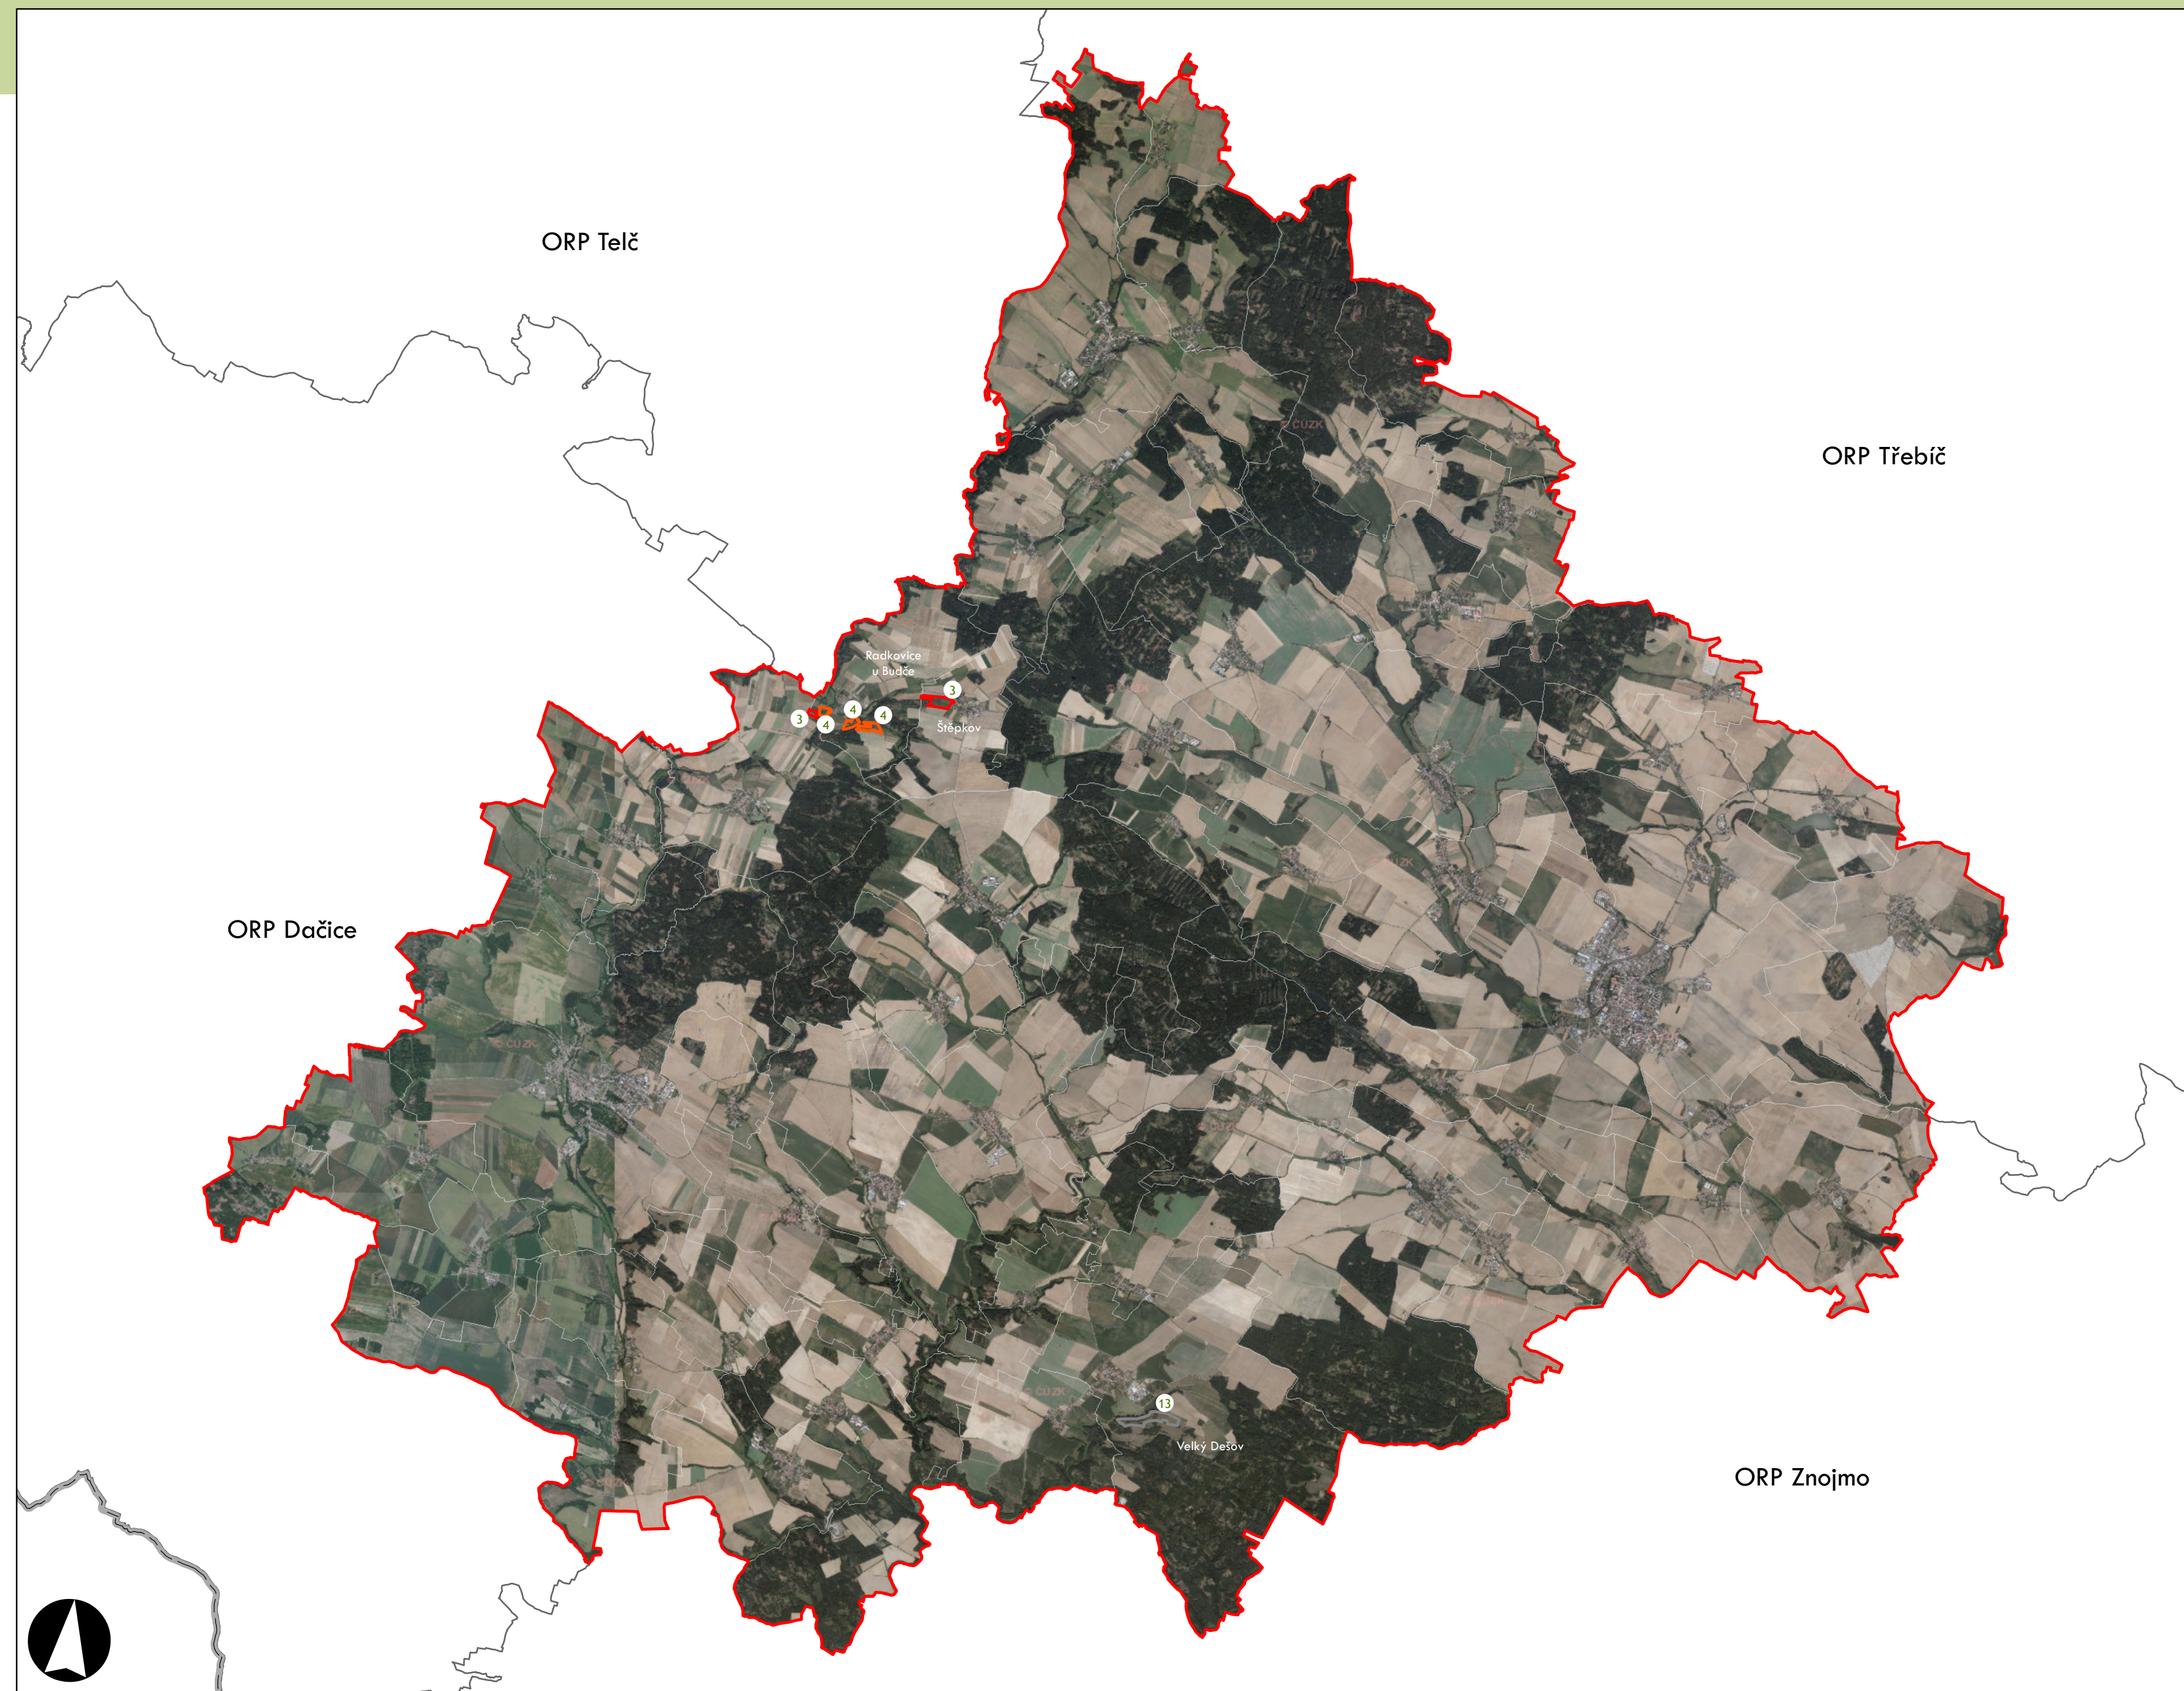

Plužiny
podle stupně dochovanosti

- 3 - výborně dochované
- 4
- 5
- 6
- 7
- 8
- 9
- 10
- 11
- 12
- 13 - 15 - špatně dochované

⑦ Stupeň dochovanosti

Přehled kat. území v ORP

- s plužinou
- bez plužiny

ORP: Telč

Plužiny

podle stupně dochovanosti

- 3 - výborně dochované
- 4
- 5
- 6
- 7
- 8
- 9
- 10
- 11
- 12
- 13 - 15 - špatně dochované

⑦ Stupeň dochovanosti

Přehled kat. území v ORP

- s plužinou
- bez plužiny

ORP: Moravské Budějovice

Plužiny
podle stupně dochovanosti

3	3 - výborně dochované
4	4
5	5
6	6
7	7
8	8
9	9
10	10
11	11
12	12
13 - 15	13 - 15 - špatně dochované

⑦ Stupeň dochovanosti

Přehled kat. území v ORP

- s plužinou
- bez plužiny

ORP: Pelhřimov

0 5 10 15 km

ORP: Chotěboř

ORP: Havlíčkův Brod / Kraj Vysočina

ORP: Havlíčkův Brod

ORP Čáslav

ORP Kutná Hora

ORP Havlíčkův Brod