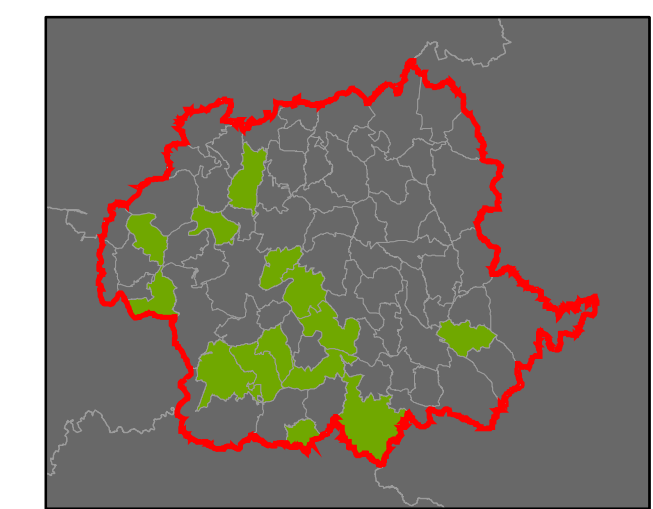

ORP: Pelhřimov

0 5 10 15 km

ORP: Chotěboř

ORP: Havlíčkův Brod / Kraj Vysočina

ORP: Havlíčkův Brod

ORP Čáslav

ORP Kutná Hora

ORP Havlíčkův Brod

ORP Vlašim

ORP Humpolec

Plužiny podle stupně dochovanosti

3 - výborně dochované
4
5
6
7
8
9
10
11
12
13 - 15 - špatně dochované

⑦ Stupeň dochovanosti

Přehled kat. území v ORP

- s plužinou
- bez plužiny

ORP: Světlá nad Sázavou