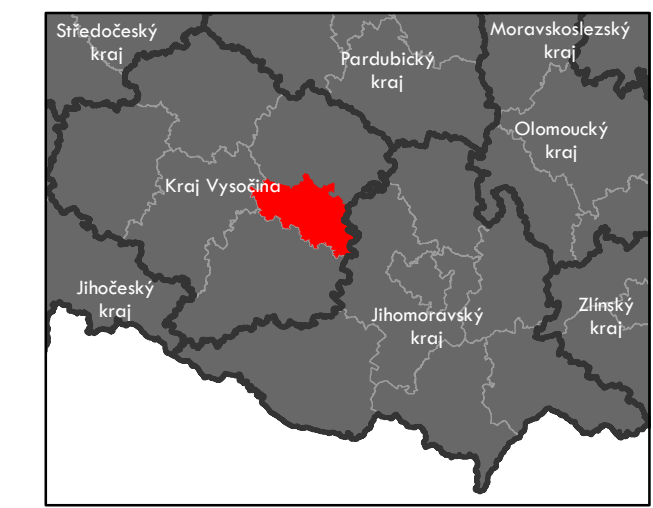

Plužiny
podle stupně dochovanosti

- 3 - výborně dochované
- 4
- 5
- 6
- 7
- 8
- 9
- 10
- 11
- 12
- 13 - 15 - špatně dochované

7 Stupeň dochovanosti

Přehled kat. území v ORP

- s plužinou
- bez plužiny