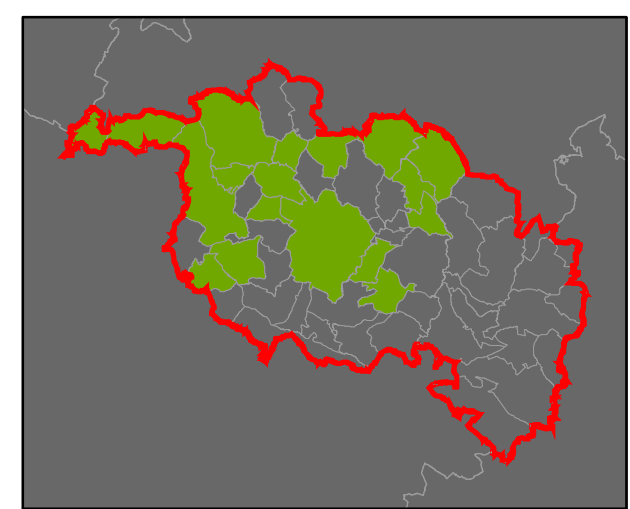

Plužiny
podle stupně dochovanosti

- 3 - výborně dochované
- 4
- 5
- 6
- 7
- 8
- 9
- 10
- 11
- 12
- 13 - 15 - špatně dochované

⑦ Stupeň dochovanosti

Přehled kat. území v ORP

- s plužinou
- bez plužiny

ORP: Telč

Plužiny

podle stupně dochovanosti

- 3 - výborně dochované
- 4
- 5
- 6
- 7
- 8
- 9
- 10
- 11
- 12
- 13 - 15 - špatně dochované

⑦ Stupeň dochovanosti

Přehled kat. území v ORP

- s plužinou
- bez plužiny

ORP: Moravské Budějovice

Plužiny
podle stupně dochovanosti

3	3 - výborně dochované
4	4
5	5
6	6
7	7
8	8
9	9
10	10
11	11
12	12
13 - 15	13 - 15 - špatně dochované

⑦ Stupeň dochovanosti

Přehled kat. území v ORP

- s plužinou
- bez plužiny

ORP: Pelhřimov

0 5 10 15 km

ORP: Chotěboř

ORP: Havlíčkův Brod / Kraj Vysočina

ORP: Havlíčkův Brod

ORP Čáslav

ORP Kutná Hora

ORP Havlíčkův Brod