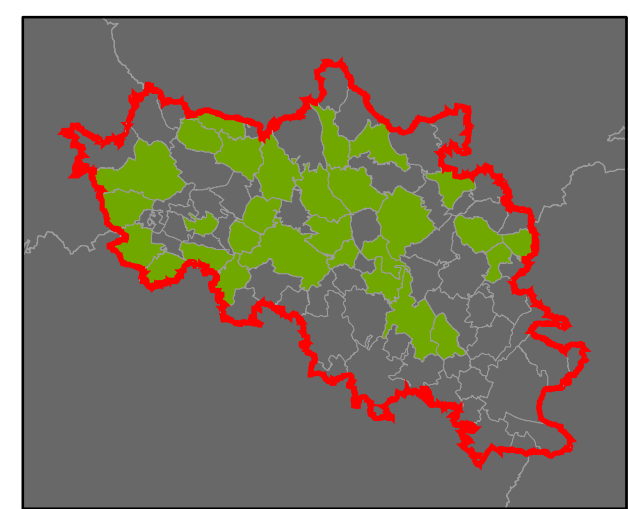

ORP: Třebíč

ORP: Bystřice nad Pernštejnem / Kraj Vysočina

Plužiny
podle stupně dochovanosti

- 3 - výborně dochované
- 4
- 5
- 6
- 7
- 8
- 9
- 10
- 11
- 12
- 13 - 15 - špatně dochované

7 Stupeň dochovanosti

Přehled kat. území v ORP

- s plužinou
- bez plužiny

ORP: Bystřice nad Pernštejnem

ORP: Nové Město na Moravě / Kraj Vysočina

Plužiny
podle stupně dochovanosti

- 3 - výborně dochované
- 4
- 5
- 6
- 7
- 8
- 9
- 10
- 11
- 12
- 13 - 15 - špatně dochované

7 Stupeň dochovanosti

Přehled kat. území v ORP

- s plužinou
- bez plužiny

ORP: Nové Město na Moravě

Plužiny
podle stupně dochovanosti

- 3 - výborně dochované
- 4
- 5
- 6
- 7
- 8
- 9
- 10
- 11
- 12
- 13 - 15 - špatně dochované

7 Stupeň dochovanosti

Přehled kat. území v ORP

- s plužinou
- bez plužiny

ORP: Velké Meziříčí

Plužiny podle stupně dochovanosti

- 3 - výborně dochované
- 4
- 5
- 6
- 7
- 8
- 9
- 10
- 11
- 12
- 13 - 15 - špatně dochované