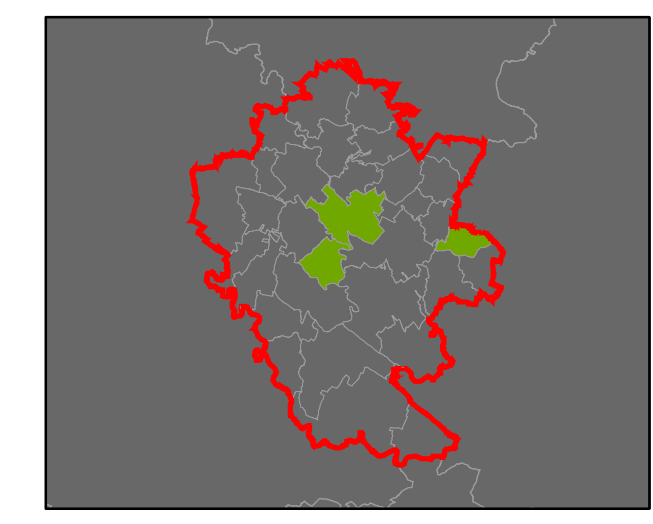

Plužiny
podle stupně dochovanosti

- 3 - výborně dochované
- 4
- 5
- 6
- 7
- 8
- 9
- 10
- 11
- 12
- 13 - 15 - špatně dochované

⑦ Stupeň dochovanosti

Přehled kat. území v ORP

- s plužinou
- bez plužiny

ORP: Telč

Plužiny

podle stupně dochovanosti

- 3 - výborně dochované
- 4
- 5
- 6
- 7
- 8
- 9
- 10
- 11
- 12
- 13 - 15 - špatně dochované

⑦ Stupeň dochovanosti

Přehled kat. území v ORP

- s plužinou
- bez plužiny

ORP: Moravské Budějovice

Plužiny
podle stupně dochovanosti

3	3 - výborně dochované
4	4
5	5
6	6
7	7
8	8
9	9
10	10
11	11
12	12
13 - 15	13 - 15 - špatně dochované

⑦ Stupeň dochovanosti

Přehled kat. území v ORP

- s plužinou
- bez plužiny

ORP: Pelhřimov

0 5 10 15 km

ORP: Chotěboř

ORP: Havlíčkův Brod / Kraj Vysočina

ORP: Havlíčkův Brod

ORP Čáslav

ORP Kutná Hora

ORP Havlíčkův Brod