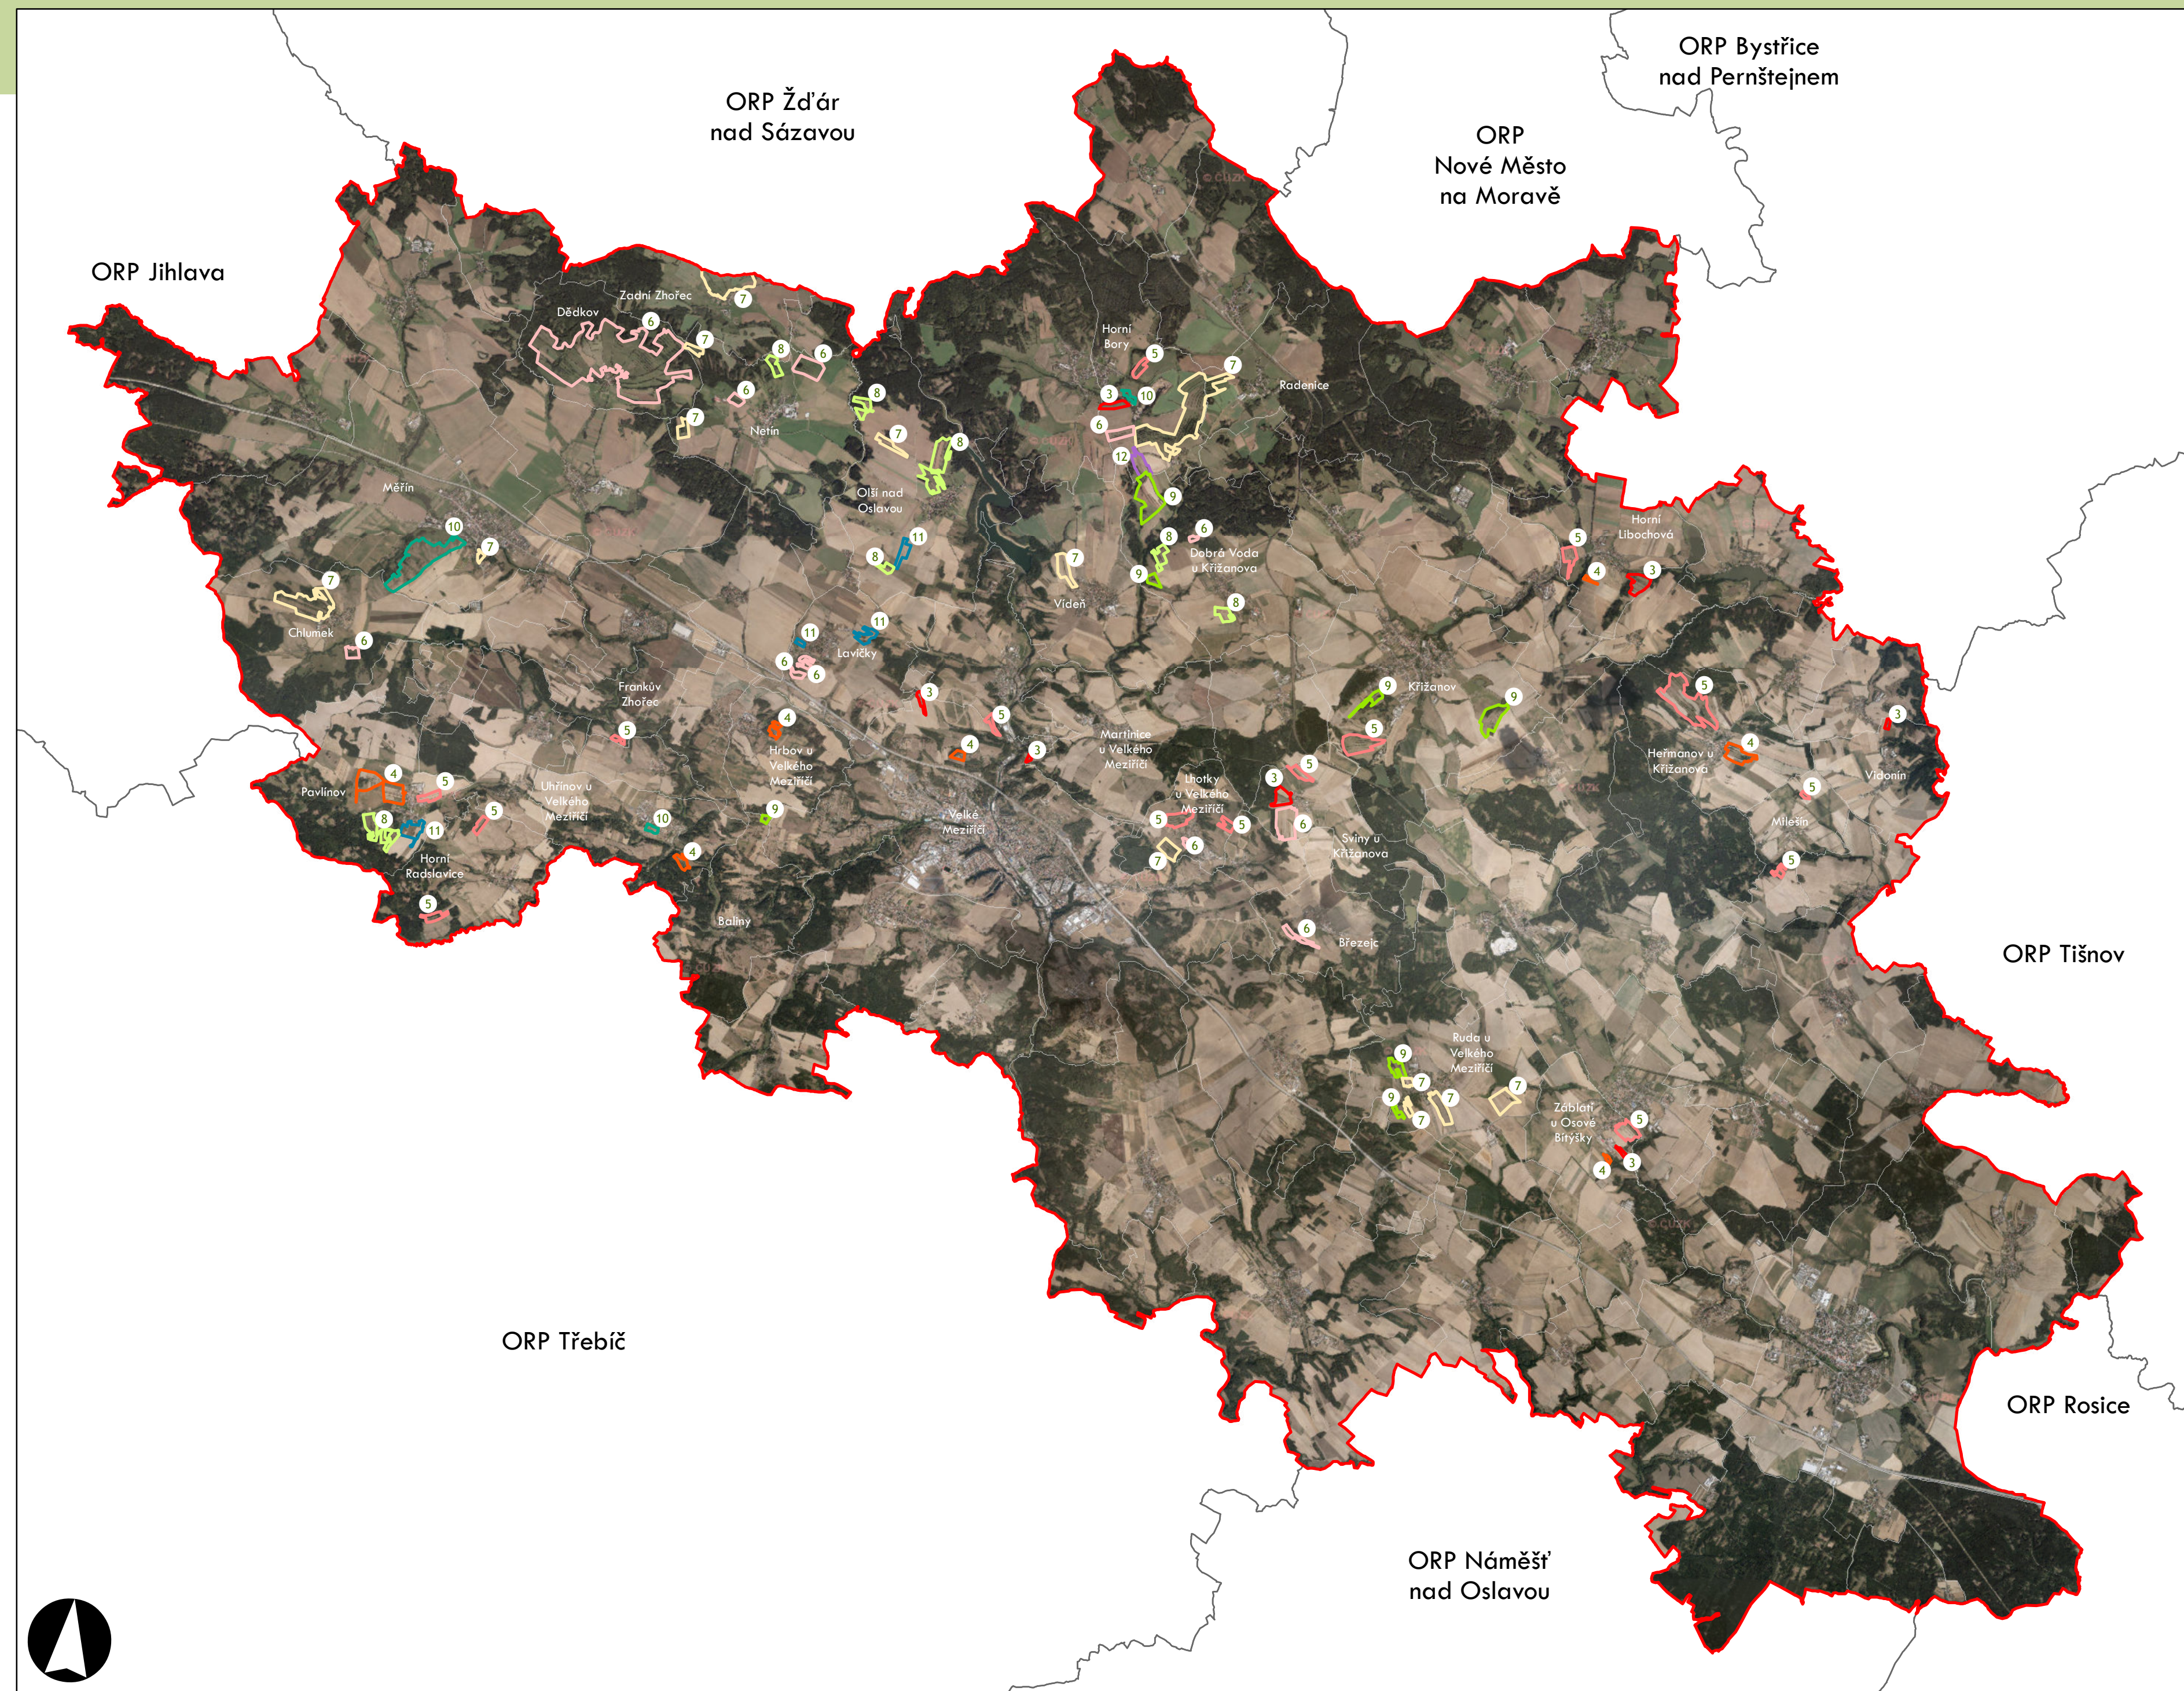

ORP: Třebíč

ORP: Bystřice nad Pernštejnem / Kraj Vysočina

Plužiny
podle stupně dochovanosti

- 3 - výborně dochované
- 4
- 5
- 6
- 7
- 8
- 9
- 10
- 11
- 12
- 13 - 15 - špatně dochované

7 Stupeň dochovanosti

Přehled kat. území v ORP

- s plužinou
- bez plužiny

ORP: Bystřice nad Pernštejnem

ORP: Nové Město na Moravě / Kraj Vysočina

Plužiny
podle stupně dochovanosti

- 3 - výborně dochované
- 4
- 5
- 6
- 7
- 8
- 9
- 10
- 11
- 12
- 13 - 15 - špatně dochované

7 Stupeň dochovanosti

Přehled kat. území v ORP

- s plužinou
- bez plužiny

ORP: Nové Město na Moravě

Plužiny
podle stupně dochovanosti

- 3 - výborně dochované
- 4
- 5
- 6
- 7
- 8
- 9
- 10
- 11
- 12
- 13 - 15 - špatně dochované

7 Stupeň dochovanosti

Přehled kat. území v ORP

- s plužinou
- bez plužiny

ORP: Velké Meziříčí

Plužiny podle stupně dochovanosti

- 3 - výborně dochované
- 4
- 5
- 6
- 7
- 8
- 9
- 10
- 11
- 12
- 13 - 15 - špatně dochované