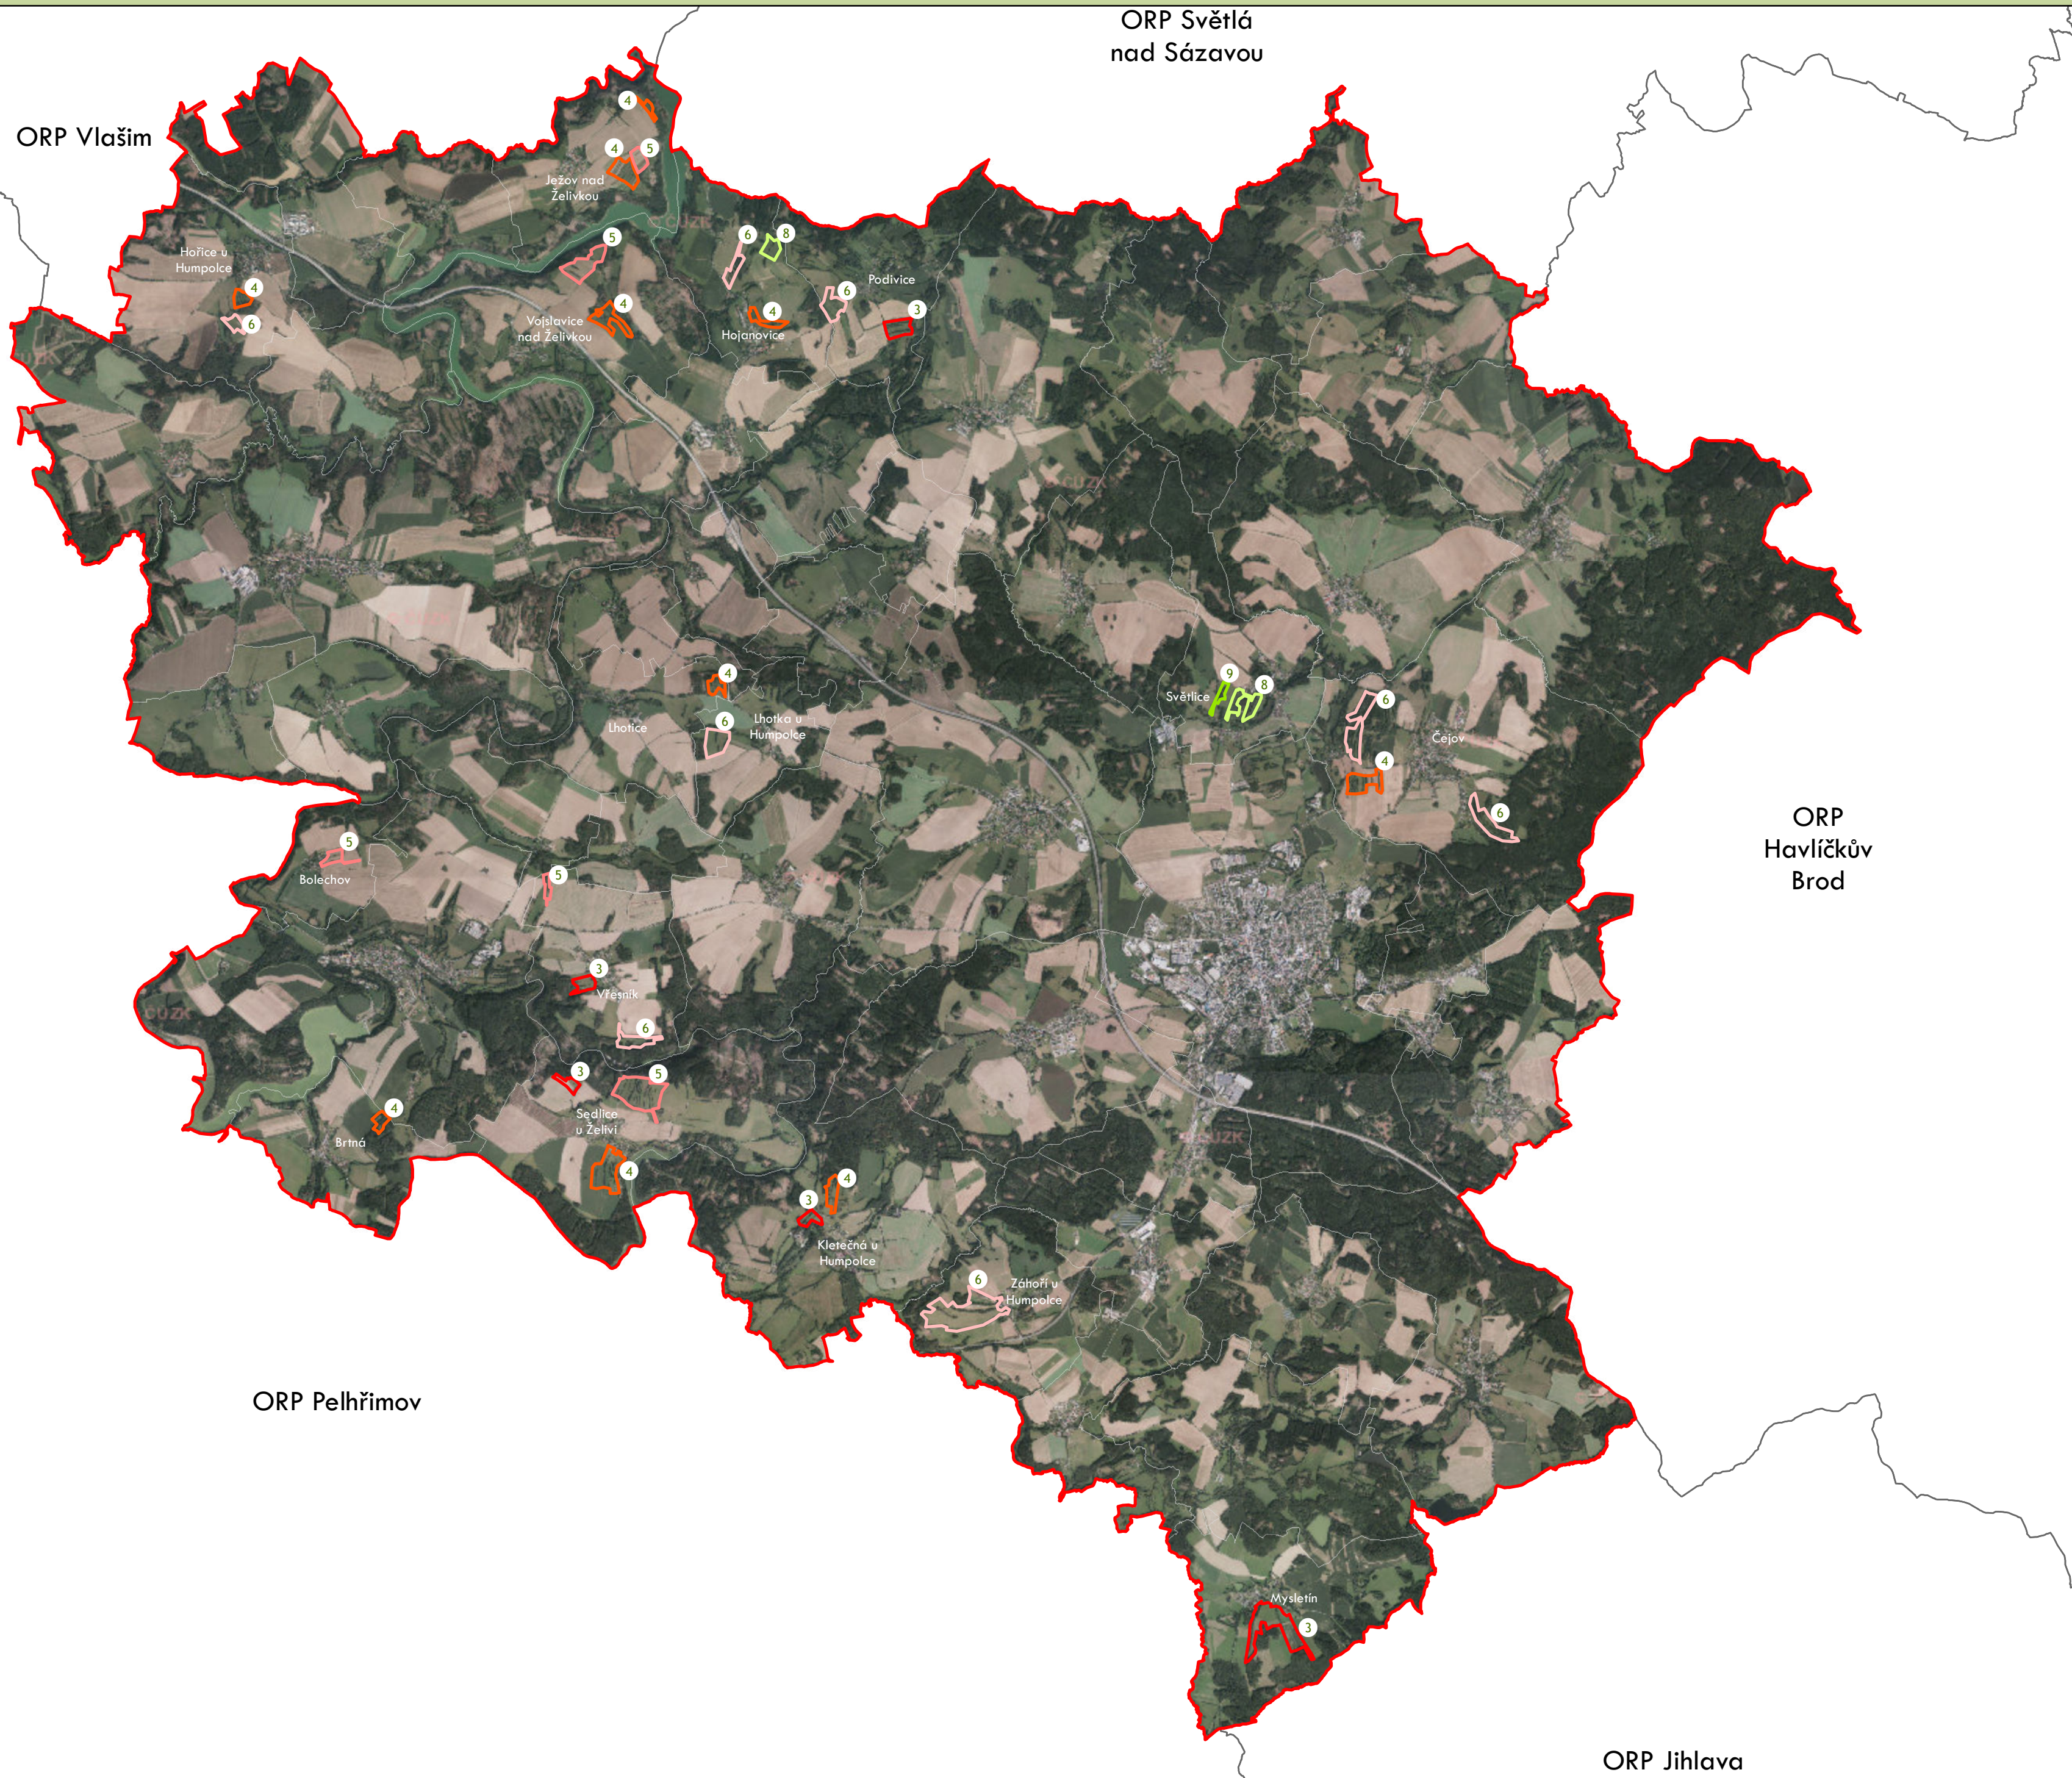

Přehled kat. území v ORP

- s plužinou
- bez plužiny

ORP: Bystřice nad Pernštejnem

ORP: Nové Město na Moravě / Kraj Vysočina

Plužiny
podle stupně dochovanosti

- 3 - výborně dochované
- 4
- 5
- 6
- 7
- 8
- 9
- 10
- 11
- 12
- 13 - 15 - špatně dochované

7 Stupeň dochovanosti

Přehled kat. území v ORP

- s plužinou
- bez plužiny

ORP: Nové Město na Moravě

Plužiny
podle stupně dochovanosti

- 3 - výborně dochované
- 4
- 5
- 6
- 7
- 8
- 9
- 10
- 11
- 12
- 13 - 15 - špatně dochované

7 Stupeň dochovanosti

Přehled kat. území v ORP

- s plužinou
- bez plužiny

ORP: Velké Meziříčí

Plužiny podle stupně dochovanosti

- 3 - výborně dochované
- 4
- 5
- 6
- 7
- 8
- 9
- 10
- 11
- 12
- 13 - 15 - špatně dochované

⑦ Stupeň dochovanosti

Přehled kat. území v ORP

- s plužinou
- bez plužiny

ORP: Žďár nad Sázavou

Plužiny

podle stupně dochovanosti

- 3 - výborně dochované
- 4
- 5
- 6
- 7
- 8
- 9
- 10
- 11
- 12
- 13 - 15 - špatně dochované