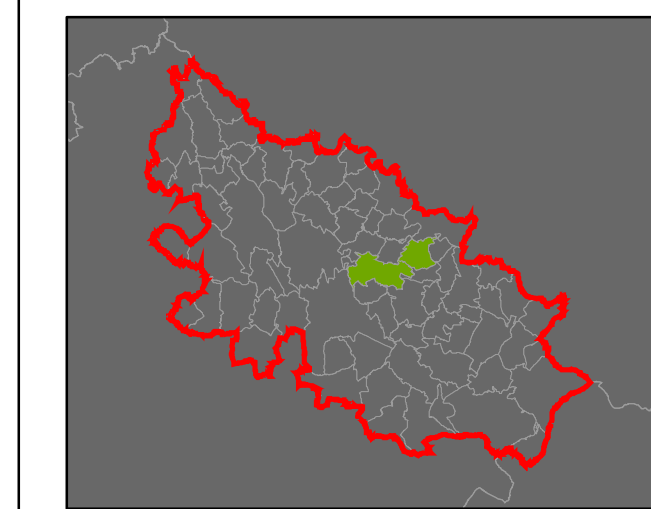

ORP: Chotěboř