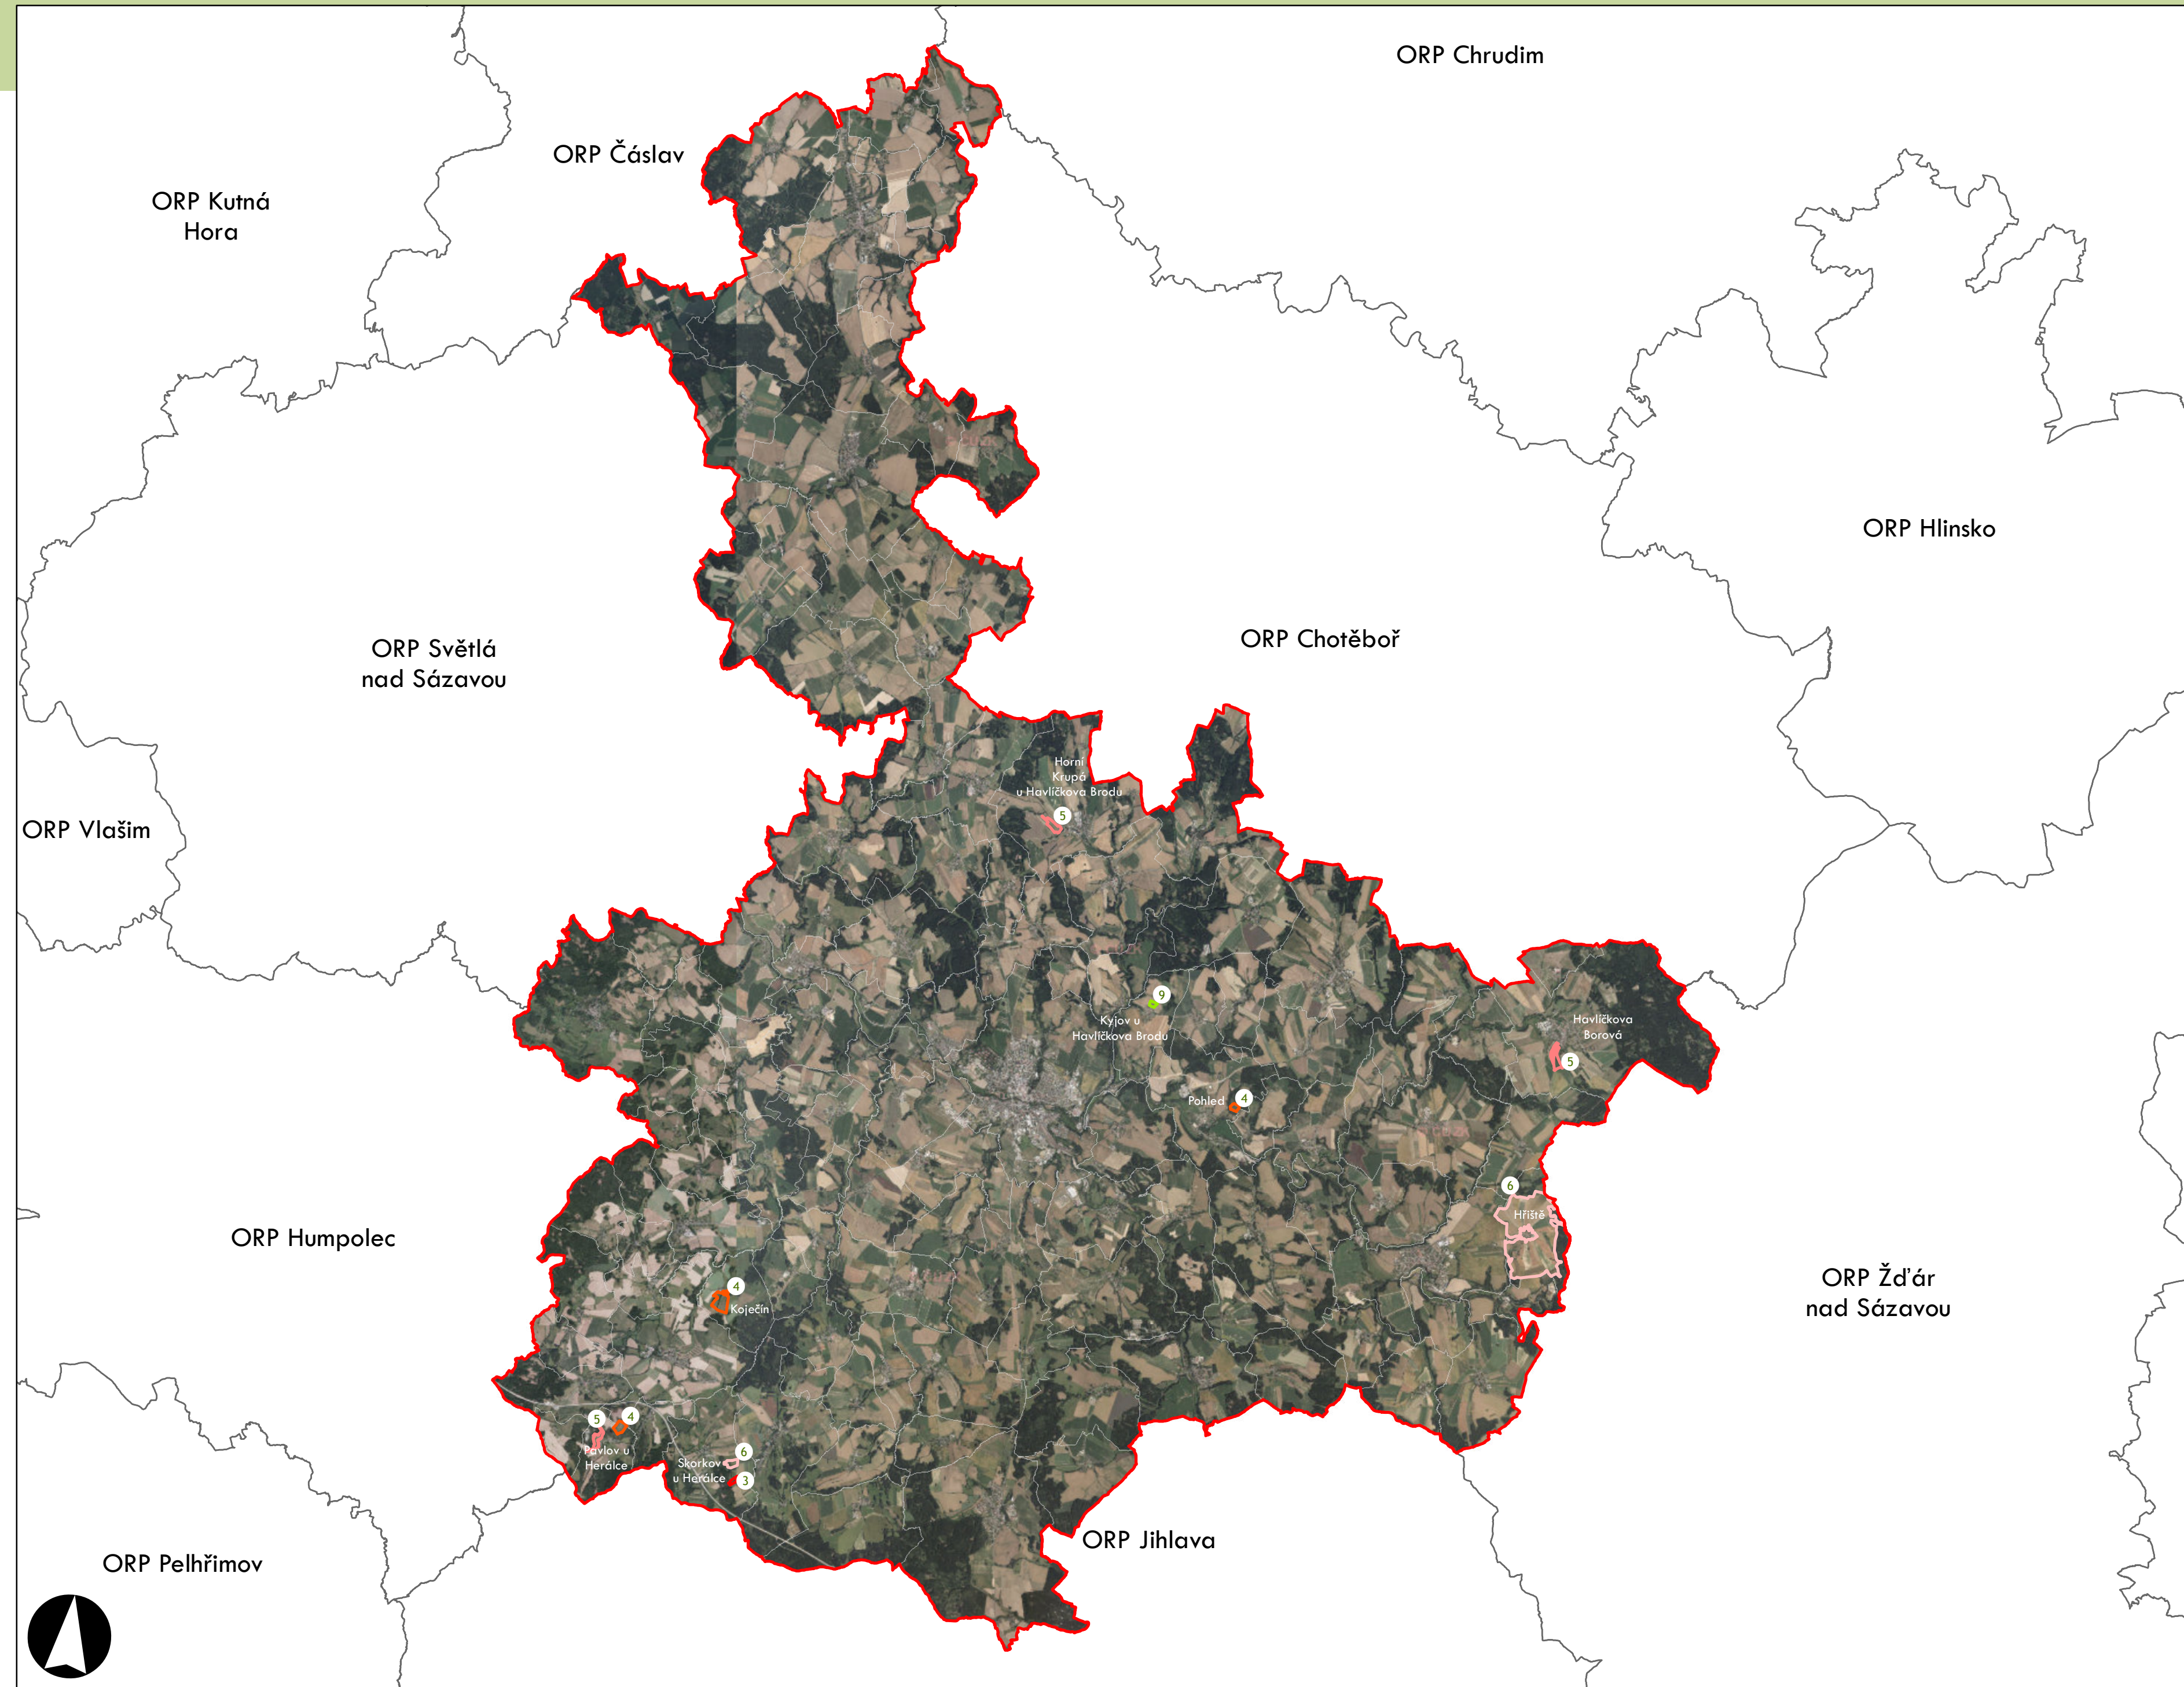

⑦ Stupeň dochovanosti

Přehled kat. území v ORP

- s plužinou
- bez plužiny

ORP: Humpolec

Plužiny

podle stupně dochovanosti

⑦ Stupeň dochovanosti

Přehled kat. území v ORP

ORP: Pacov

0 5 10 km

ORP: Pelhřimov / Kraj Vysočina

Plužiny
podle stupně dochovanosti

3 - výborně dochované
4
5
6
7
8
9
10
11
12
13 - 15 - špatně dochované

⑦ Stupeň dochovanosti

Přehled kat. území v ORP

- s plužinou
- bez plužiny

ORP: Pelhřimov

0 5 10 15 km

ORP: Chotěboř

ORP: Havlíčkův Brod / Kraj Vysočina

ORP: Havlíčkův Brod

ORP Čáslav

ORP Kutná Hora

ORP Havlíčkův Brod

ORP Vlašim

ORP Humpolec

Plužiny podle stupně dochovanosti

3 - výborně dochované
4
5
6
7
8
9
10
11
12
13 - 15 - špatně dochované

⑦ Stupeň dochovanosti

Přehled kat. území v ORP

- s plužinou
- bez plužiny

ORP: Světlá nad Sázavou