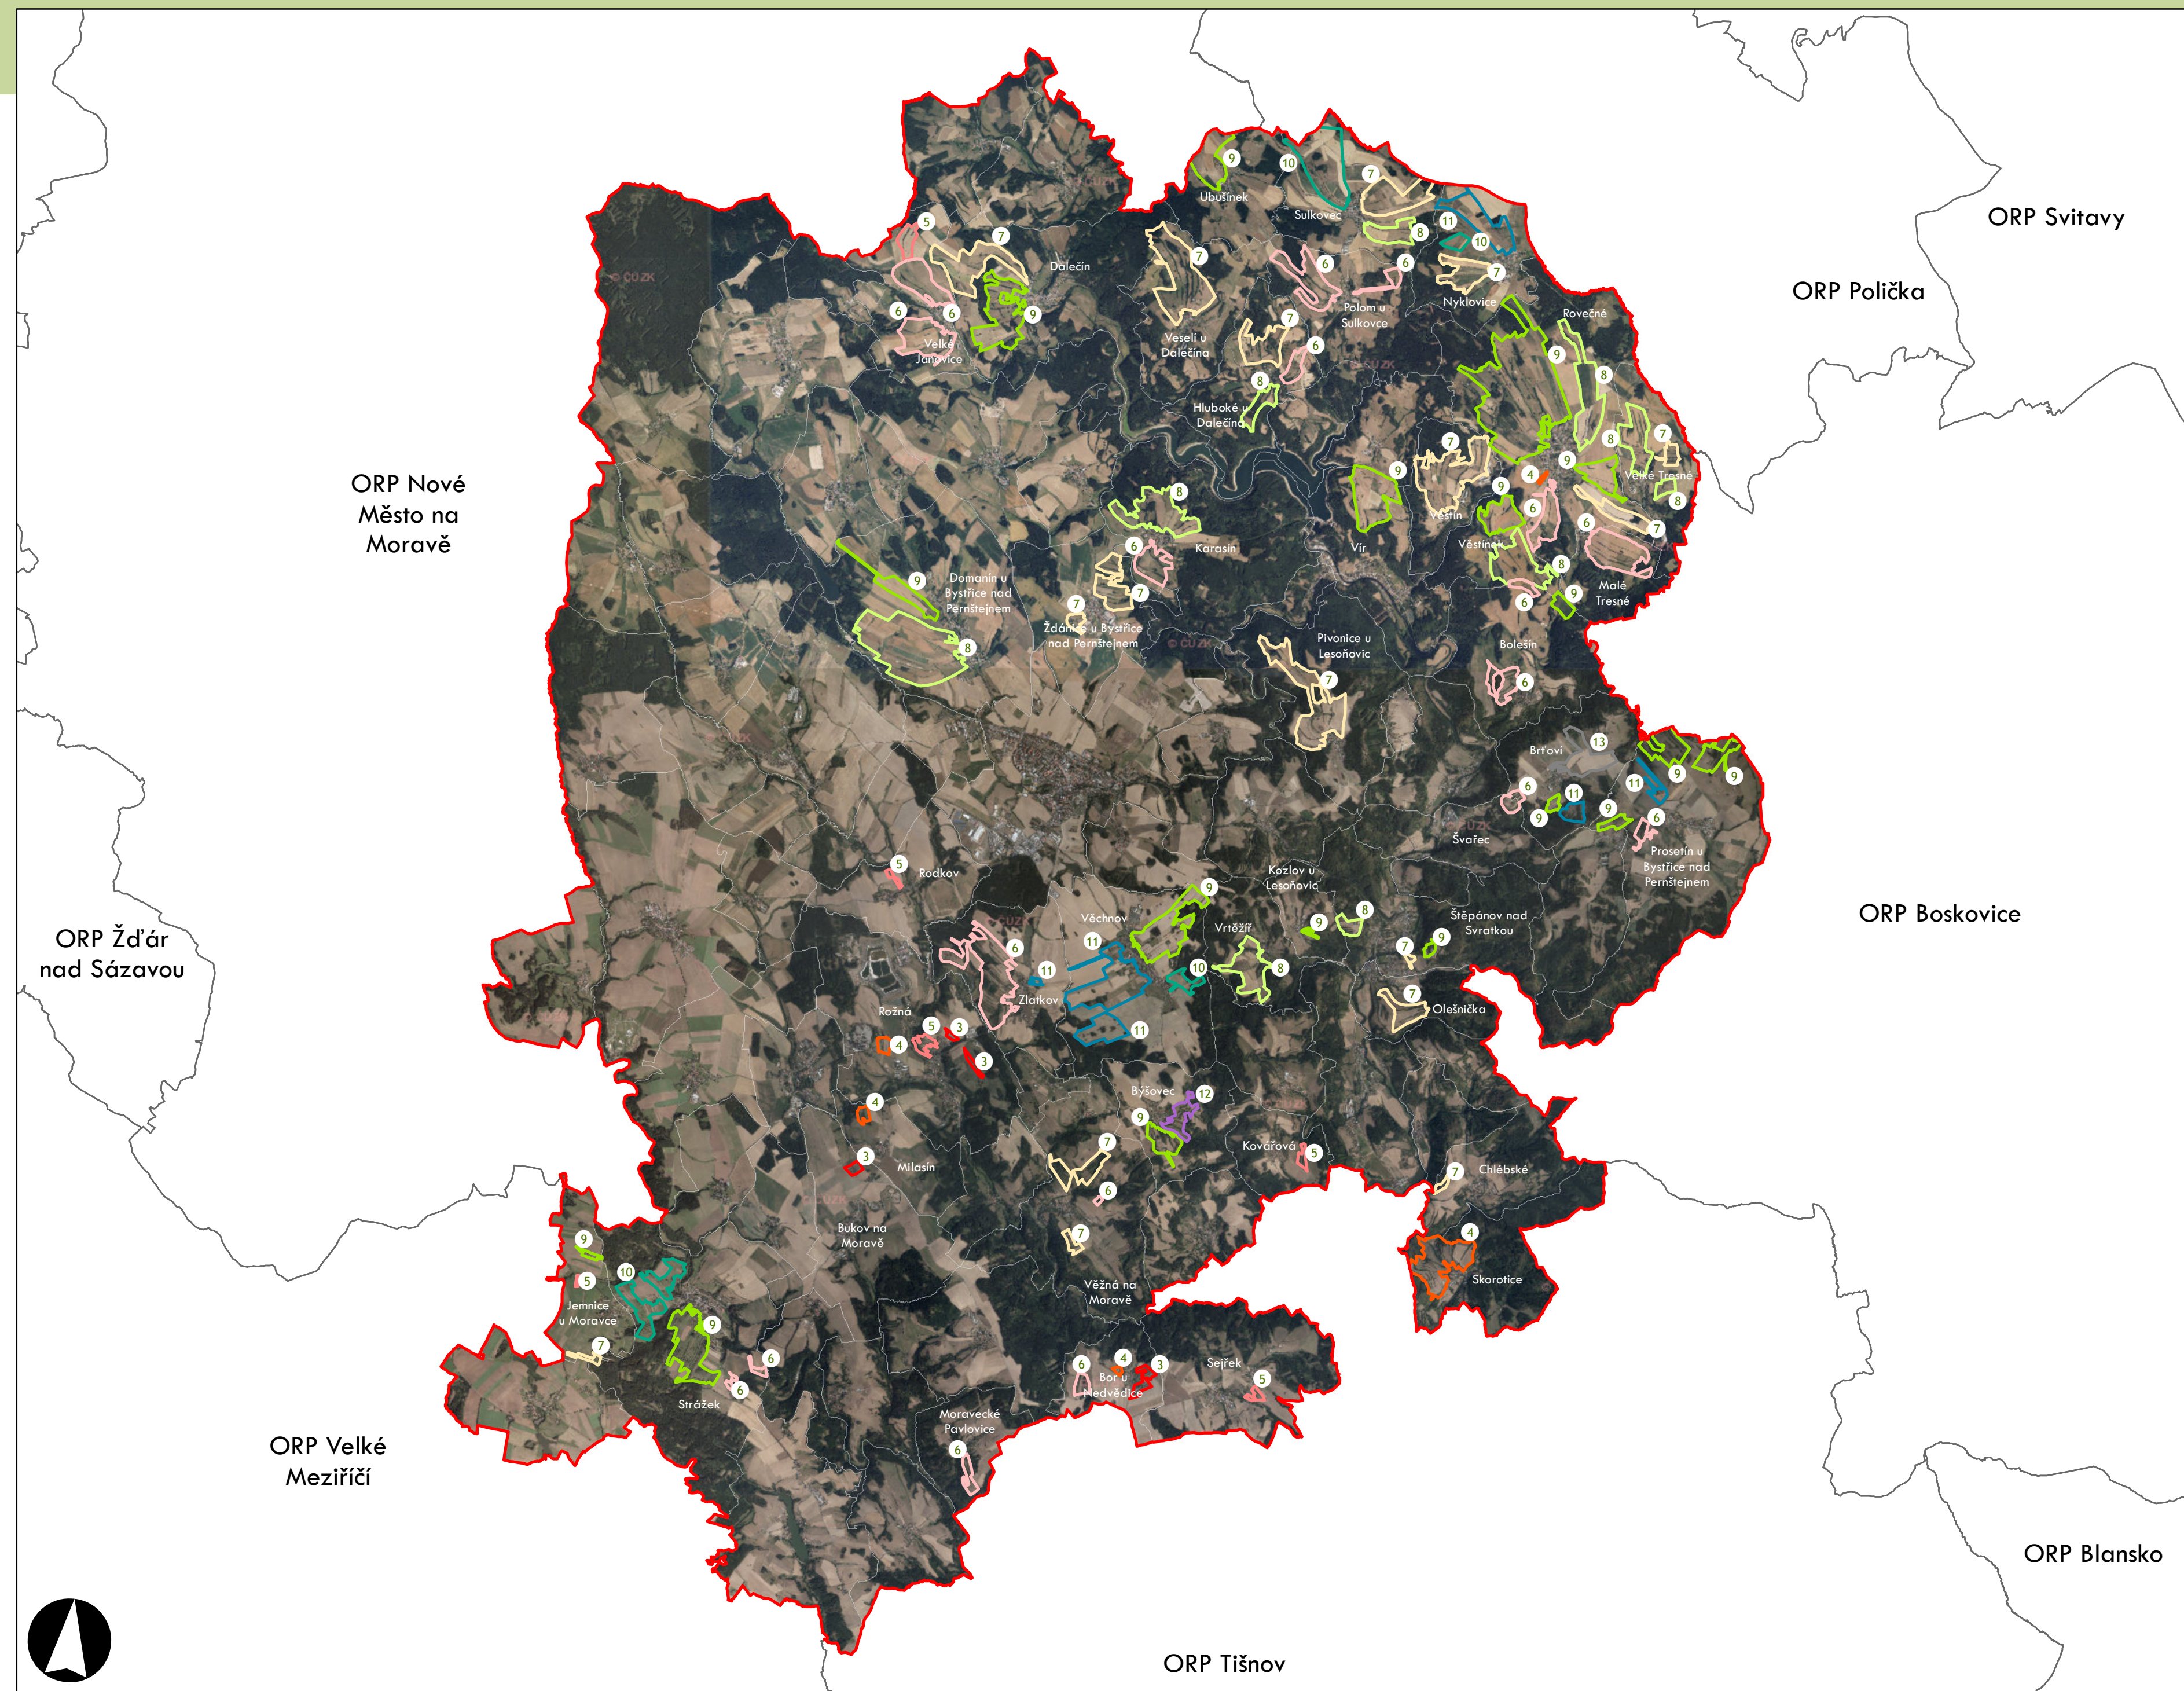

Plužiny
podle stupně dochovanosti

3	3 - výborně dochované
4	4
5	5
6	6
7	7
8	8
9	9
10	10
11	11
12	12
13 - 15	13 - 15 - špatně dochované

⑦ Stupeň dochovanosti

Přehled kat. území v ORP

- s plužinou
- bez plužiny

ORP: Náměšť nad Oslavou

Plužiny

podle stupně dochovanosti

- 3 - výborně dochované
- 4
- 5
- 6
- 7
- 8
- 9
- 10
- 11
- 12
- 13 - 15 - špatně dochované

7 Stupeň dochovanosti

Přehled kat. území v ORP

- s plužinou
- bez plužiny

ORP: Třebíč

ORP: Bystřice nad Pernštejnem / Kraj Vysočina

Plužiny
podle stupně dochovanosti

- 3 - výborně dochované
- 4
- 5
- 6
- 7
- 8
- 9
- 10
- 11
- 12
- 13 - 15 - špatně dochované

7 Stupeň dochovanosti

Přehled kat. území v ORP

- s plužinou
- bez plužiny

ORP: Bystřice nad Pernštejnem

ORP: Nové Město na Moravě / Kraj Vysočina

Plužiny
podle stupně dochovanosti

- 3 - výborně dochované
- 4
- 5
- 6
- 7
- 8
- 9
- 10
- 11
- 12
- 13 - 15 - špatně dochované