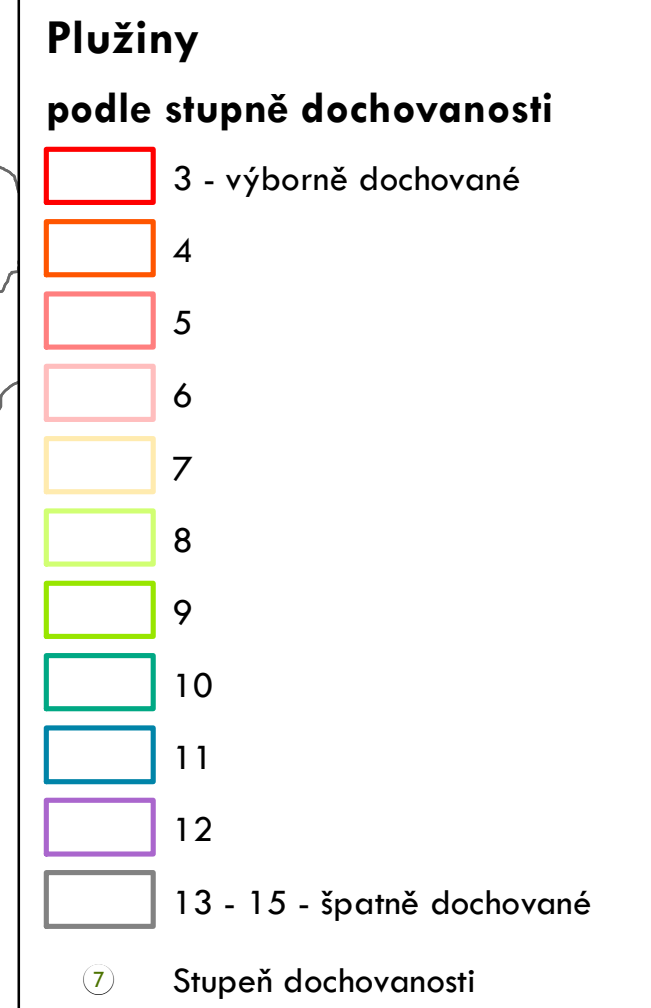

ORP: Chotěboř