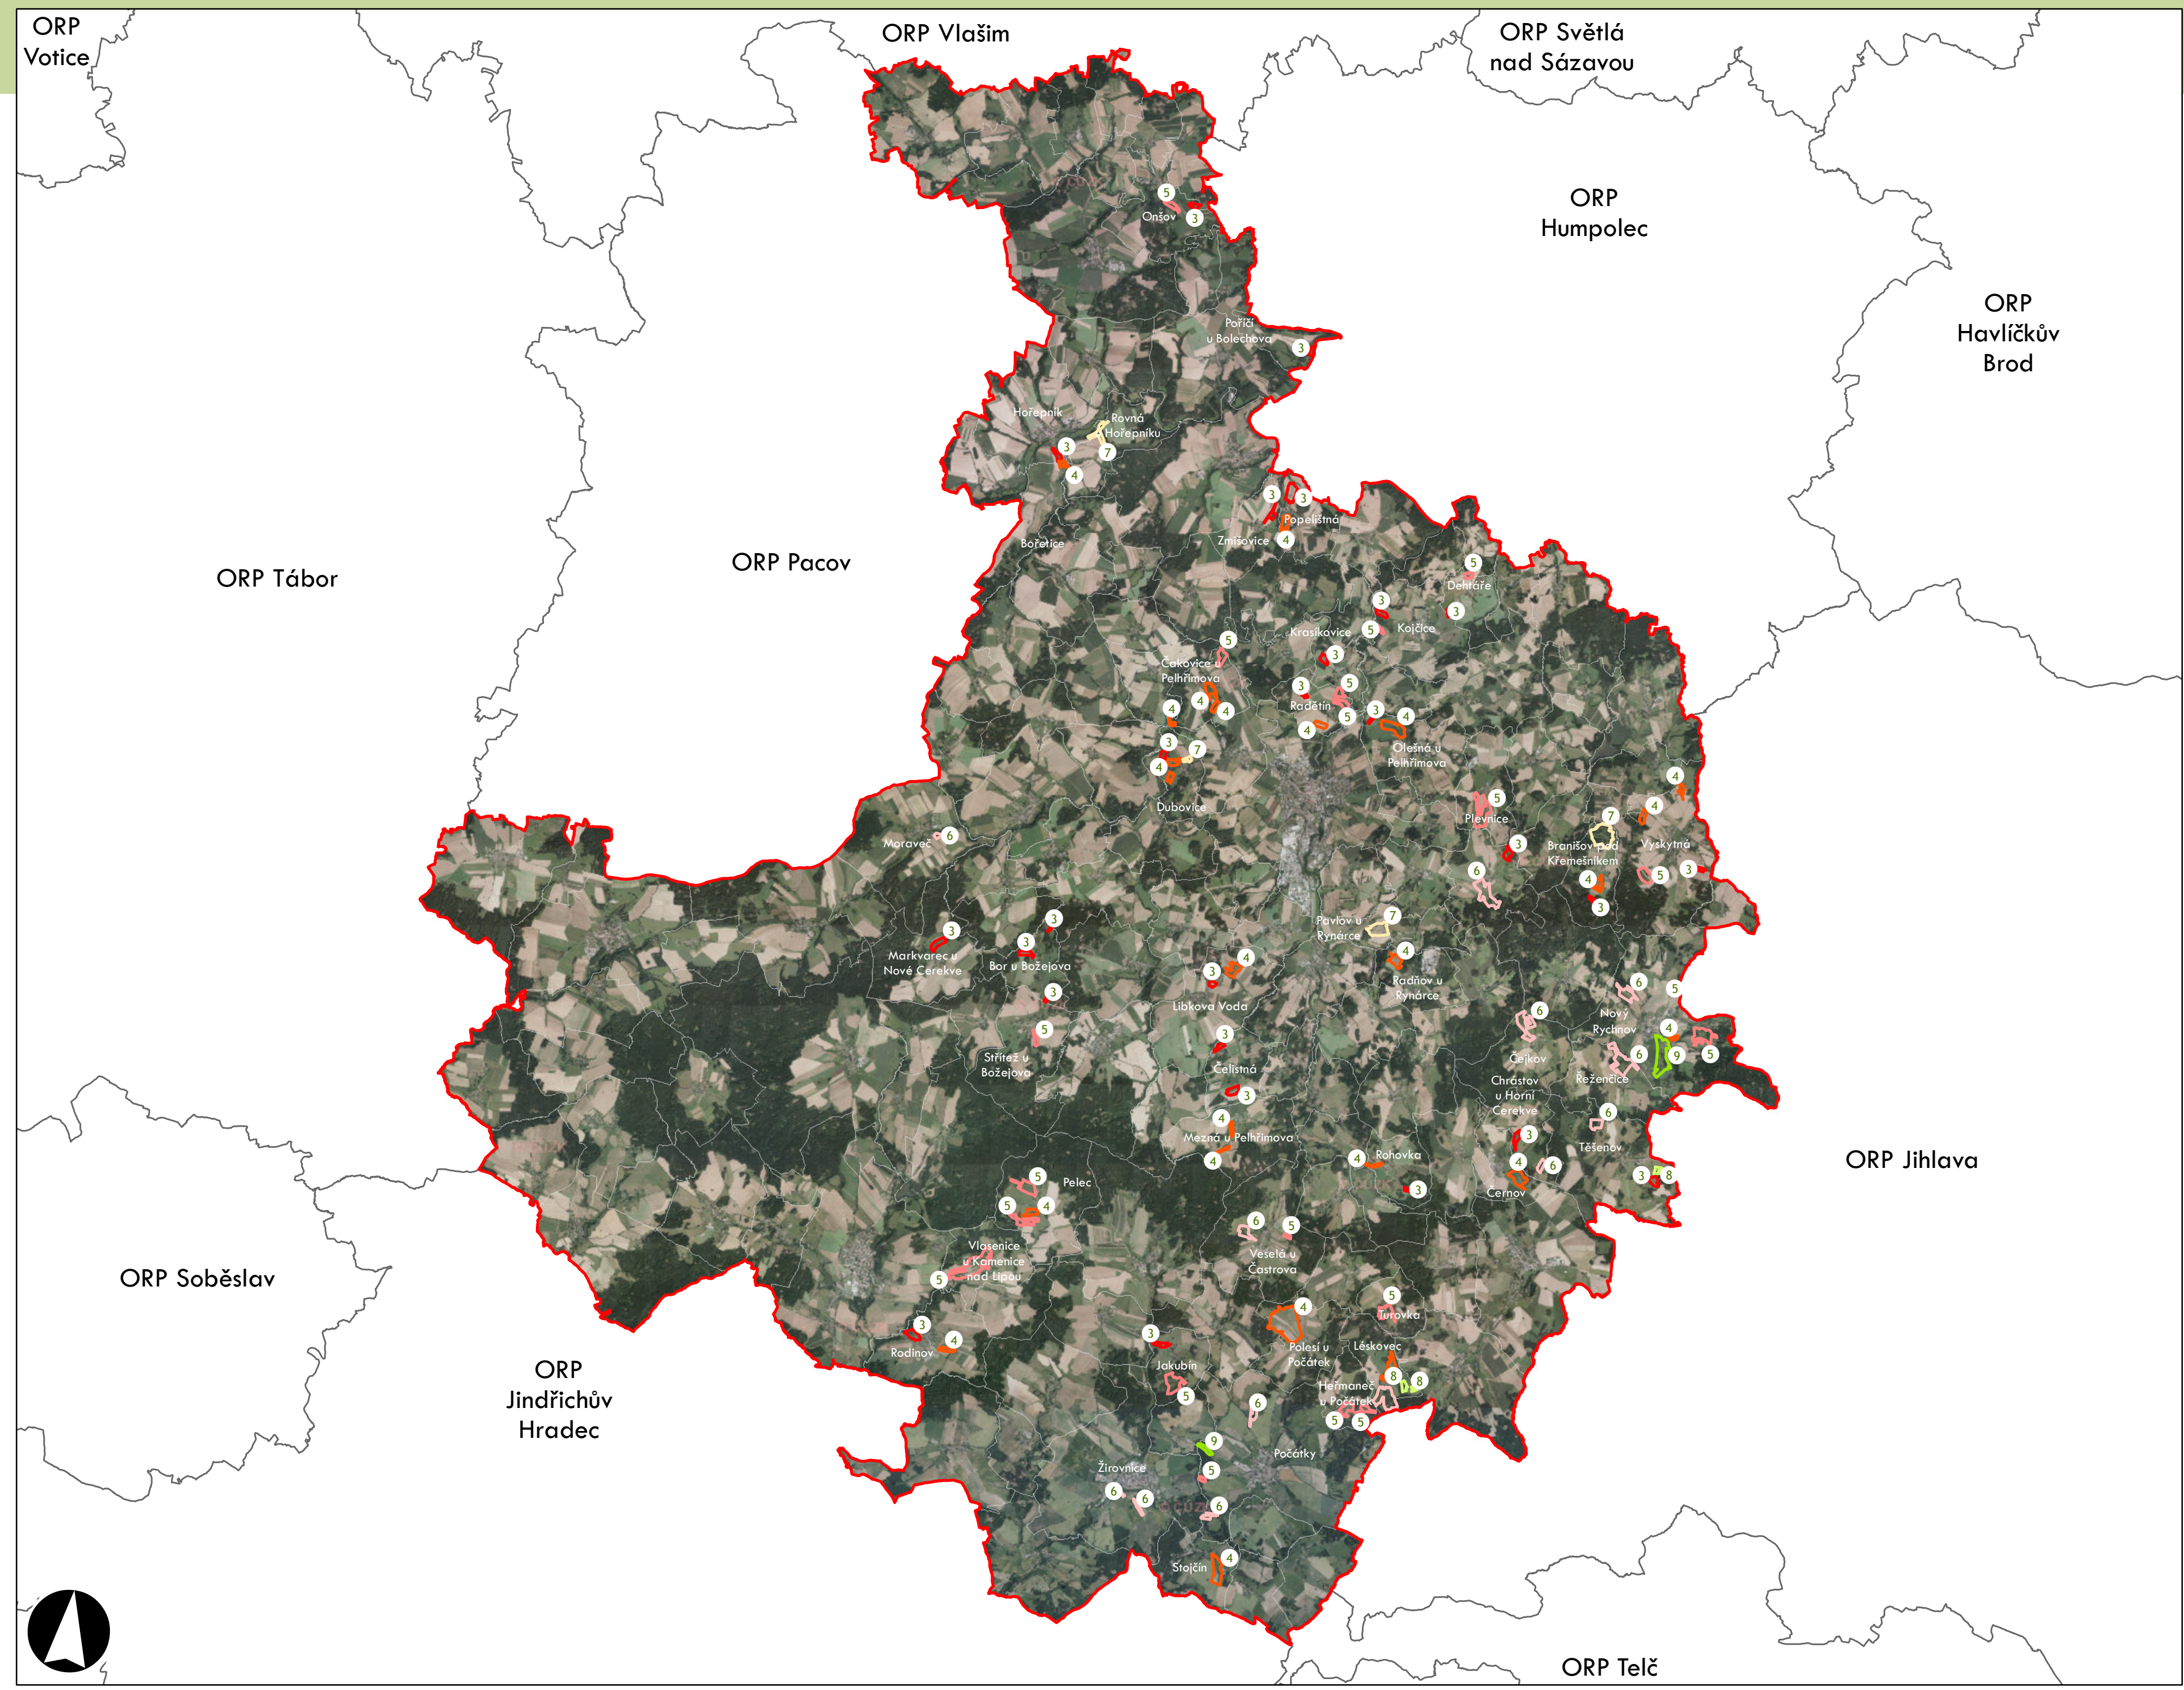

⑦ Stupeň dochovanosti

Přehled kat. území v ORP

- s plužinou
- bez plužiny

ORP: Humpolec

Plužiny

podle stupně dochovanosti

⑦ Stupeň dochovanosti

Přehled kat. území v ORP

ORP: Pacov

0 5 10 km

ORP: Pelhřimov / Kraj Vysočina

Plužiny
podle stupně dochovanosti

3 - výborně dochované
4
5
6
7
8
9
10
11
12
13 - 15 - špatně dochované

⑦ Stupeň dochovanosti

Přehled kat. území v ORP

- s plužinou
- bez plužiny

ORP: Pelhřimov

0 5 10 15 km

ORP: Chotěboř

ORP: Havlíčkův Brod / Kraj Vysočina

ORP: Havlíčkův Brod

ORP Čáslav

ORP Kutná Hora

ORP Havlíčkův Brod

ORP Vlašim

ORP Humpolec

Plužiny podle stupně dochovanosti

3 - výborně dochované
4
5
6
7
8
9
10
11
12
13 - 15 - špatně dochované

⑦ Stupeň dochovanosti

Přehled kat. území v ORP

- s plužinou
- bez plužiny

ORP: Světlá nad Sázavou