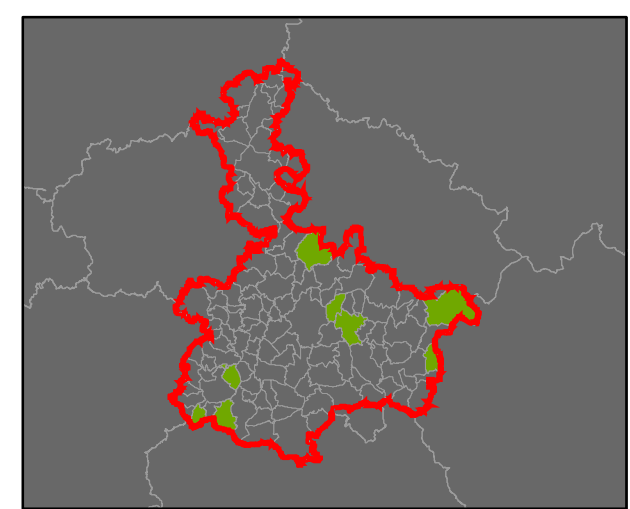

ORP: Pacov

0 5 10 km

ORP: Pelhřimov / Kraj Vysočina

Plužiny
podle stupně dochovanosti

3 - výborně dochované
4
5
6
7
8
9
10
11
12
13 - 15 - špatně dochované

⑦ Stupeň dochovanosti

Přehled kat. území v ORP

- s plužinou
- bez plužiny

ORP: Pelhřimov

0 5 10 15 km

ORP: Chotěboř

ORP: Havlíčkův Brod / Kraj Vysočina

ORP: Havlíčkův Brod

ORP Čáslav

ORP Kutná Hora

ORP Havlíčkův Brod

ORP Vlašim

ORP Humpolec

Plužiny podle stupně dochovanosti

3 - výborně dochované
4
5
6
7
8
9
10
11
12
13 - 15 - špatně dochované

⑦ Stupeň dochovanosti

Přehled kat. území v ORP

- s plužinou
- bez plužiny

ORP: Světlá nad Sázavou