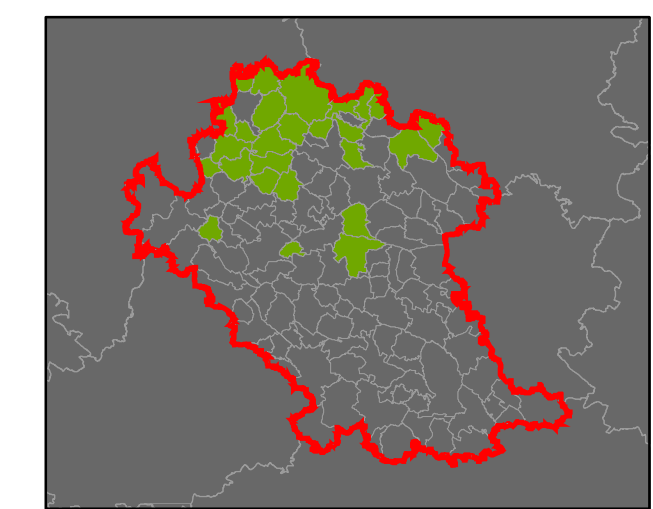

Plužiny
podle stupně dochovanosti

3	3 - výborně dochované
4	4
5	5
6	6
7	7
8	8
9	9
10	10
11	11
12	12
13 - 15	13 - 15 - špatně dochované

⑦ Stupeň dochovanosti

Přehled kat. území v ORP

- s plužinou
- bez plužiny

ORP: Náměšť nad Oslavou

Plužiny

podle stupně dochovanosti

- 3 - výborně dochované
- 4
- 5
- 6
- 7
- 8
- 9
- 10
- 11
- 12
- 13 - 15 - špatně dochované

7 Stupeň dochovanosti

Přehled kat. území v ORP

- s plužinou
- bez plužiny

ORP: Třebíč

ORP: Bystřice nad Pernštejnem / Kraj Vysočina

Plužiny
podle stupně dochovanosti

- 3 - výborně dochované
- 4
- 5
- 6
- 7
- 8
- 9
- 10
- 11
- 12
- 13 - 15 - špatně dochované

7 Stupeň dochovanosti

Přehled kat. území v ORP

- s plužinou
- bez plužiny

ORP: Bystřice nad Pernštejnem

ORP: Nové Město na Moravě / Kraj Vysočina

Plužiny
podle stupně dochovanosti

- 3 - výborně dochované
- 4
- 5
- 6
- 7
- 8
- 9
- 10
- 11
- 12
- 13 - 15 - špatně dochované