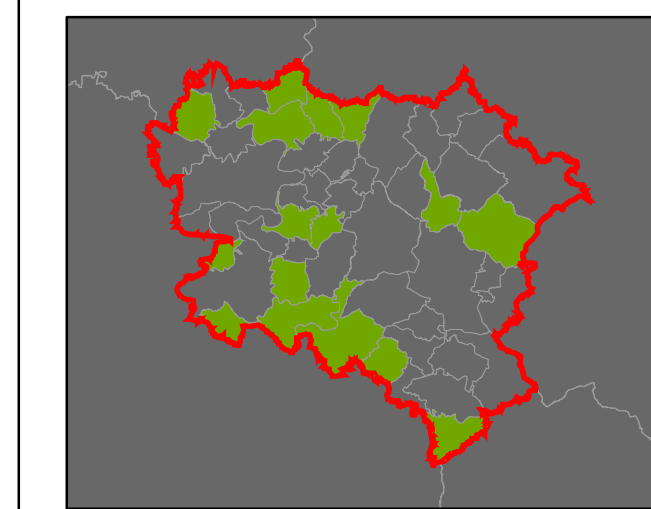

7 Stupeň dochovanosti

Přehled kat. území v ORP

- s plužinou
- bez plužiny

ORP: Velké Meziříčí

Plužiny podle stupně dochovanosti

- 3 - výborně dochované
- 4
- 5
- 6
- 7
- 8
- 9
- 10
- 11
- 12
- 13 - 15 - špatně dochované

⑦ Stupeň dochovanosti

Přehled kat. území v ORP

- s plužinou
- bez plužiny

ORP: Žďár nad Sázavou

Plužiny

podle stupně dochovanosti

- 3 - výborně dochované
- 4
- 5
- 6
- 7
- 8
- 9
- 10
- 11
- 12
- 13 - 15 - špatně dochované

⑦ Stupeň dochovanosti

Přehled kat. území v ORP

- s plužinou
- bez plužiny

ORP: Humpolec

Plužiny

podle stupně dochovanosti

⑦ Stupeň dochovanosti

Přehled kat. území v ORP

ORP: Pacov

0 5 10 km

ORP: Pelhřimov / Kraj Vysočina

Plužiny
podle stupně dochovanosti

3 - výborně dochované
4
5
6
7
8
9
10
11
12
13 - 15 - špatně dochované

⑦ Stupeň dochovanosti

Přehled kat. území v ORP

- s plužinou
- bez plužiny