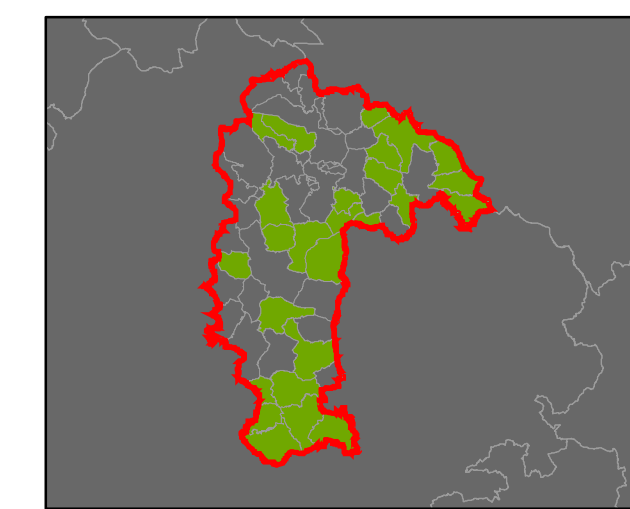

Plužiny
podle stupně dochovanosti

3	3 - výborně dochované
4	4
5	5
6	6
7	7
8	8
9	9
10	10
11	11
12	12
13 - 15	13 - 15 - špatně dochované

⑦ Stupeň dochovanosti

Přehled kat. území v ORP

- s plužinou
- bez plužiny

ORP: Třebíč

ORP: Bystřice nad Pernštejnem / Kraj Vysočina

Plužiny
podle stupně dochovanosti

- 3 - výborně dochované
- 4
- 5
- 6
- 7
- 8
- 9
- 10
- 11
- 12
- 13 - 15 - špatně dochované

7 Stupeň dochovanosti

Přehled kat. území v ORP

- s plužinou
- bez plužiny

ORP: Bystřice nad Pernštejnem

ORP: Nové Město na Moravě / Kraj Vysočina

Plužiny
podle stupně dochovanosti

- 3 - výborně dochované
- 4
- 5
- 6
- 7
- 8
- 9
- 10
- 11
- 12
- 13 - 15 - špatně dochované

7 Stupeň dochovanosti

Přehled kat. území v ORP

- s plužinou
- bez plužiny

ORP: Nové Město na Moravě

Plužiny
podle stupně dochovanosti

- 3 - výborně dochované
- 4
- 5
- 6
- 7
- 8
- 9
- 10
- 11
- 12
- 13 - 15 - špatně dochované