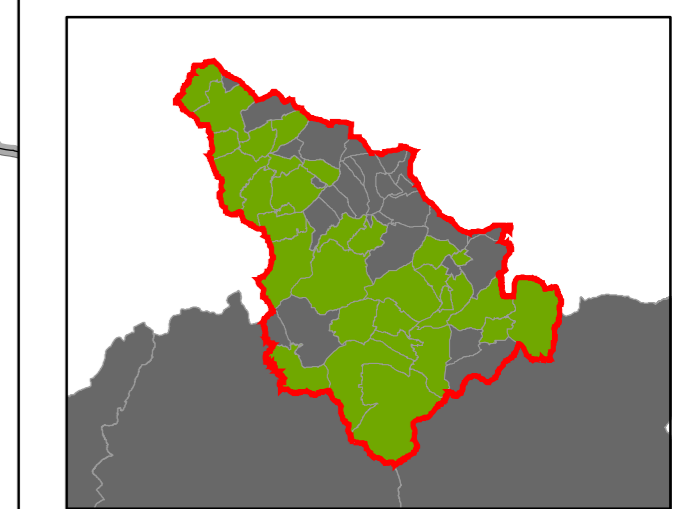

### Přehled kat. území v ORP

- s plužinou
- bez plužiny

ORP: Zábřeh

### Plužiny podle stupně dochovanosti

3 - výborně dochované
4
5
6
7
8
9
10
11
12
13 - 15 - špatně dochované

⑦ Stupeň dochovanosti

### Přehled kat. území v ORP

- s plužinou
- bez plužiny

ORP: Šumperk

**Plužiny**  
**podle stupně dochovanosti**

- 3 - výborně dochované
- 4
- 5
- 6
- 7
- 8
- 9
- 10
- 11
- 12
- 13 - 15 - špatně dochované

7 Stupeň dochovanosti

**Přehled kat. území v ORP**

- s plužinou
- bez plužiny

ORP: Jeseník

ORP Králíky

ORP Krnov

ORP Bruntál