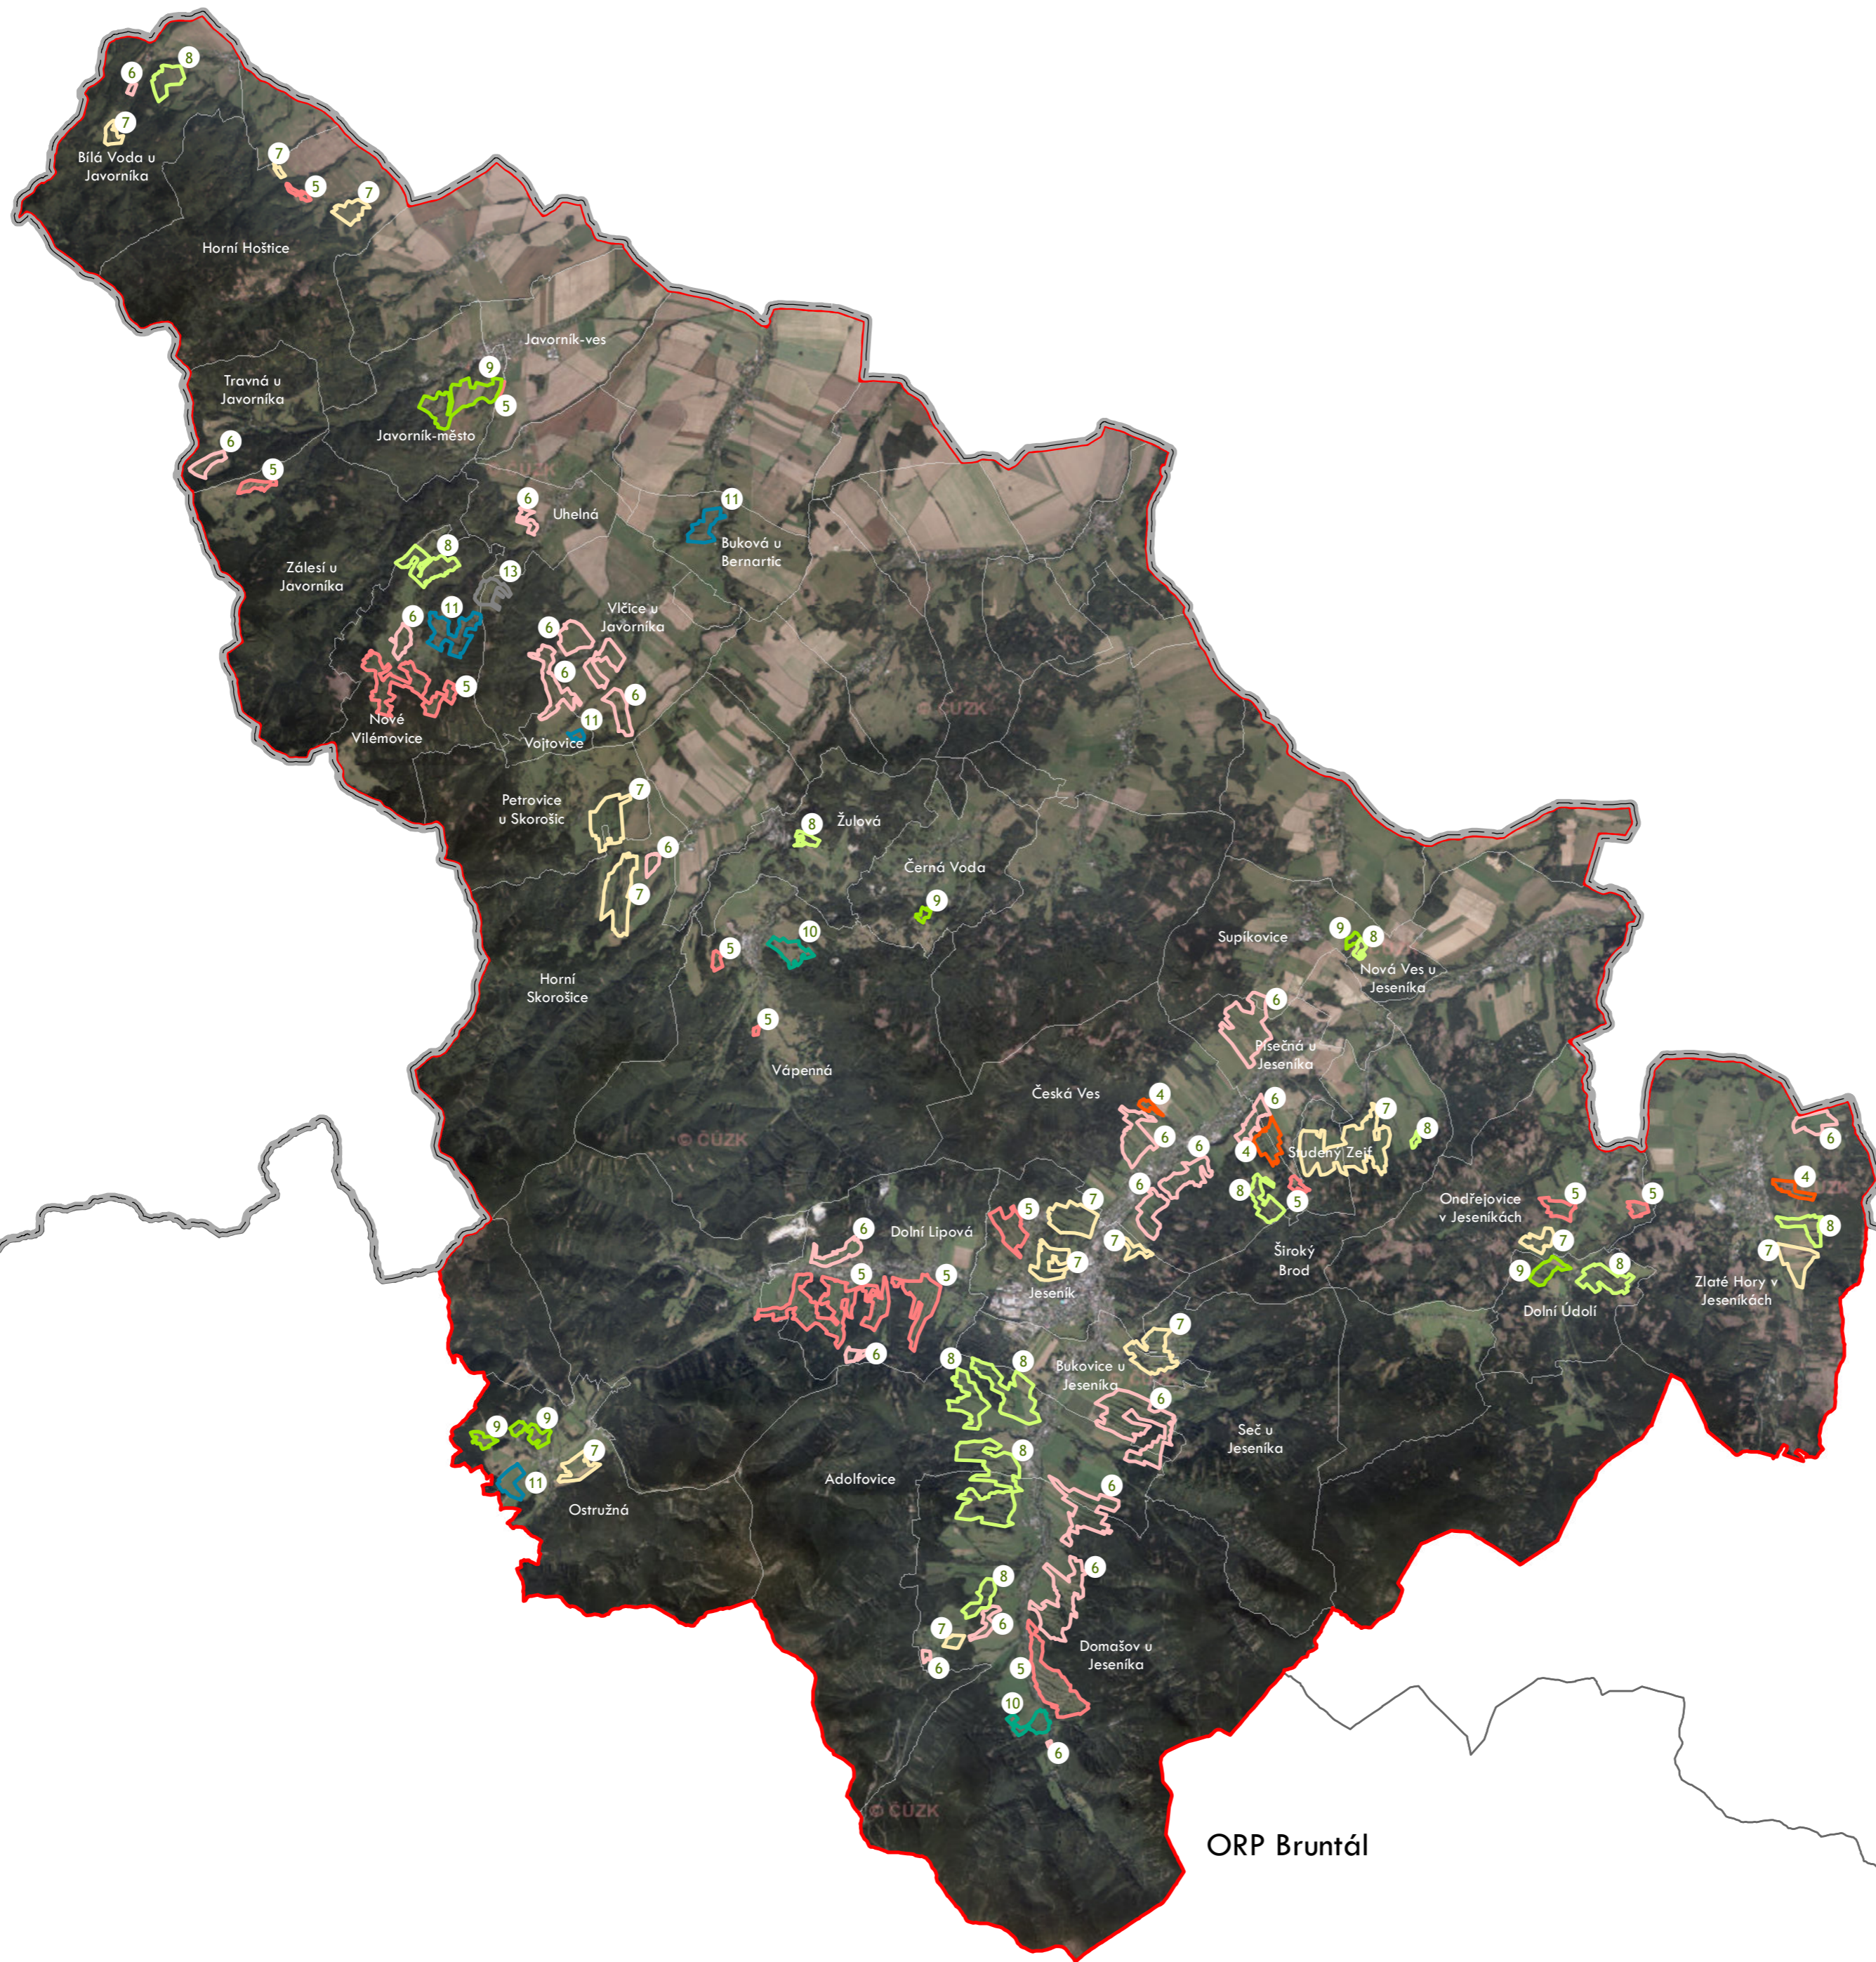

### Přehled kat. území v ORP

- s plužinou
- bez plužiny

ORP: Zábřeh

### Plužiny podle stupně dochovanosti

3 - výborně dochované
4
5
6
7
8
9
10
11
12
13 - 15 - špatně dochované

⑦ Stupeň dochovanosti

### Přehled kat. území v ORP

- s plužinou
- bez plužiny

ORP: Šumperk

**Plužiny**  
**podle stupně dochovanosti**

- 3 - výborně dochované
- 4
- 5
- 6
- 7
- 8
- 9
- 10
- 11
- 12
- 13 - 15 - špatně dochované

7 Stupeň dochovanosti

**Přehled kat. území v ORP**

- s plužinou
- bez plužiny

ORP: Jeseník

ORP Králíky

ORP Krnov

ORP Bruntál