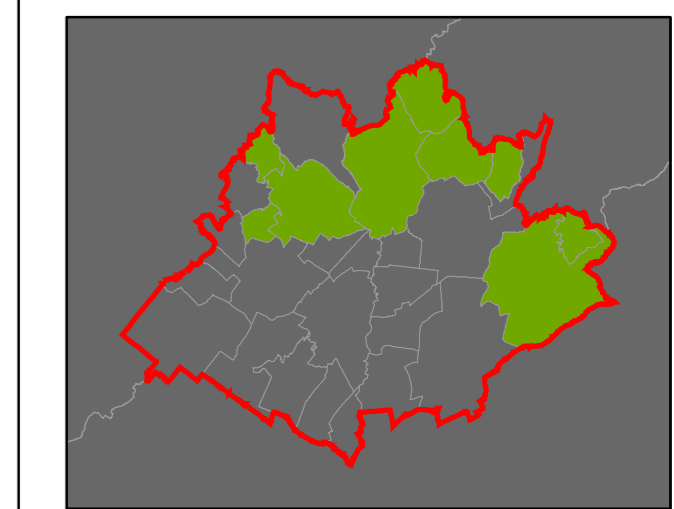

Plužiny
podle stupně dochovanosti

- 3 - výborně dochované
- 4
- 5
- 6
- 7
- 8
- 9
- 10
- 11
- 12
- 13 - 15 - špatně dochované

7 Stupeň dochovanosti

Přehled kat. území v ORP

- s plužinou
- bez plužiny

ORP: Uničov