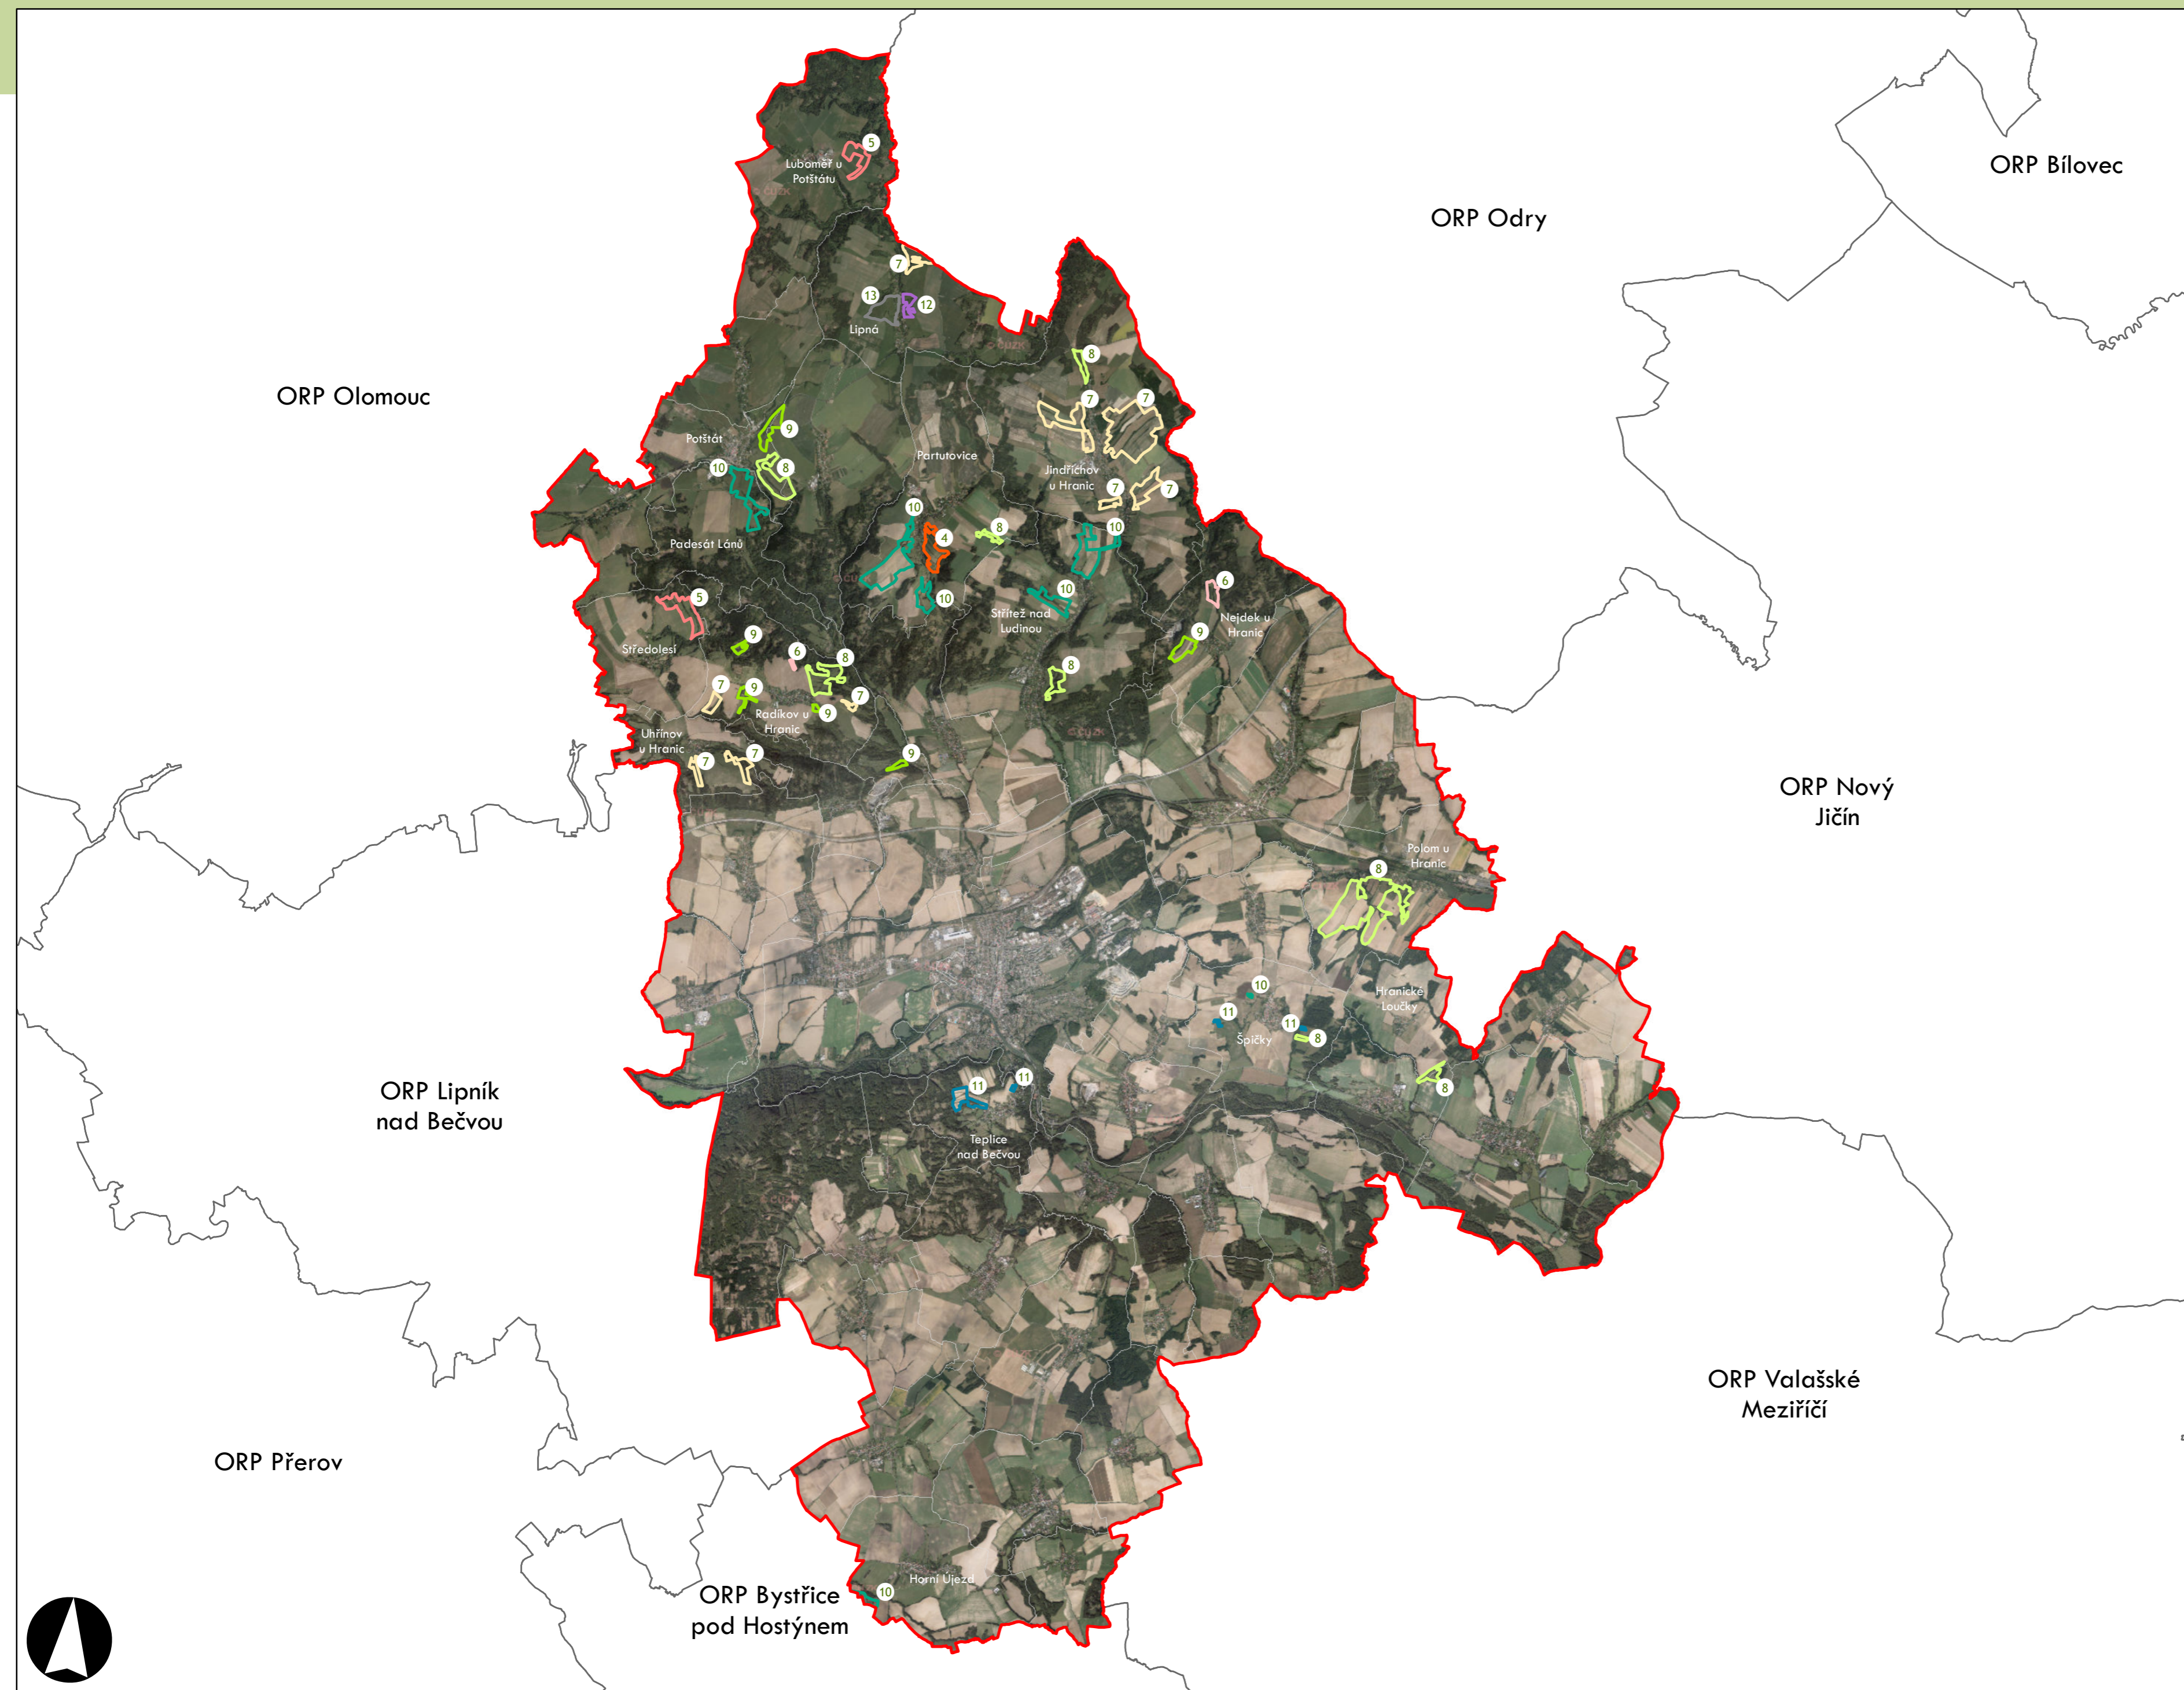

### Plužiny

podle stupně dochovanosti

- 3 - výborně dochované
- 4
- 5
- 6
- 7
- 8
- 9
- 10
- 11
- 12
- 13 - 15 - špatně dochované

7 Stupeň dochovanosti

### Přehled kat. území v ORP

- s plužinou
- bez plužiny

ORP: Šternberk

### Přehled kat. území v ORP

- s plužinou
- bez plužiny

ORP: Hranice