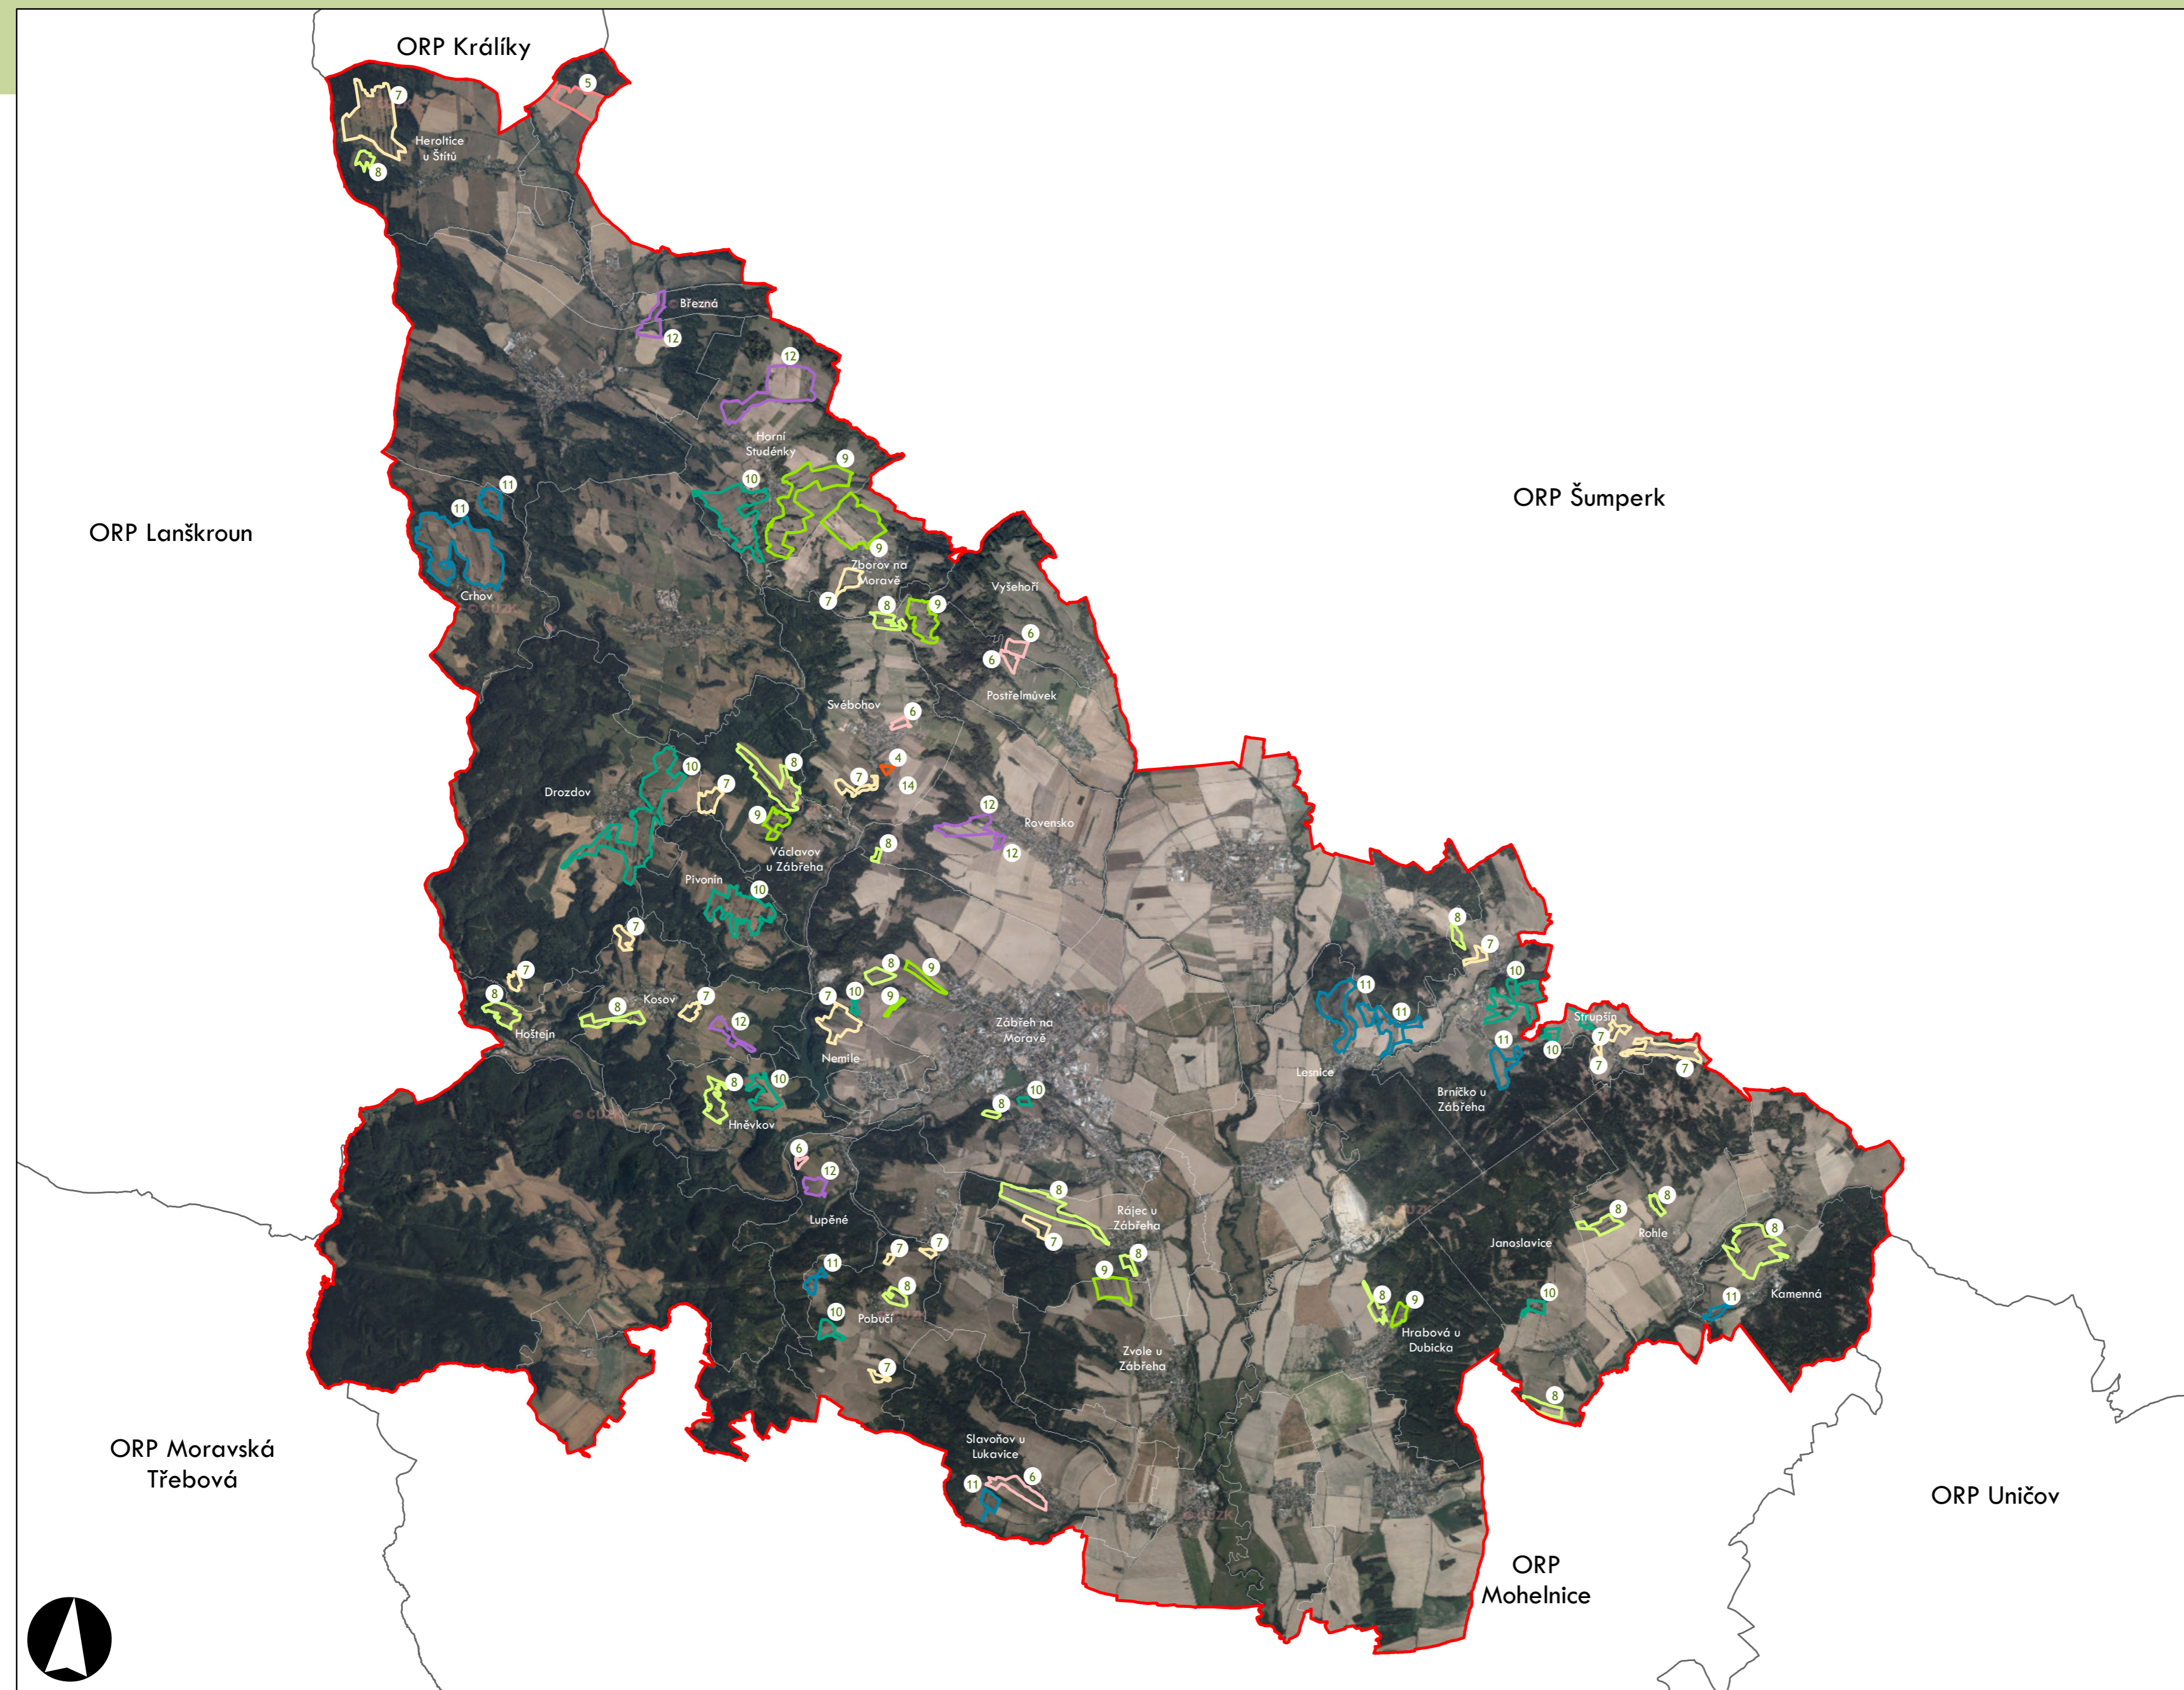

### Plužiny

podle stupně dochovanosti

- 3 - výborně dochované
- 4
- 5
- 6
- 7
- 8
- 9
- 10
- 11
- 12
- 13 - 15 - špatně dochované

7 Stupeň dochovanosti

### Přehled kat. území v ORP

- s plužinou
- bez plužiny

ORP: Mohelnice

### Přehled kat. území v ORP

- s plužinou
- bez plužiny

ORP: Zábřeh

### Přehled kat. území v ORP

- s plužinou
- bez plužiny

ORP: Šumperk

**Plužiny**  
**podle stupně dochovanosti**

- 3 - výborně dochované
- 4
- 5
- 6
- 7
- 8
- 9
- 10
- 11
- 12
- 13 - 15 - špatně dochované