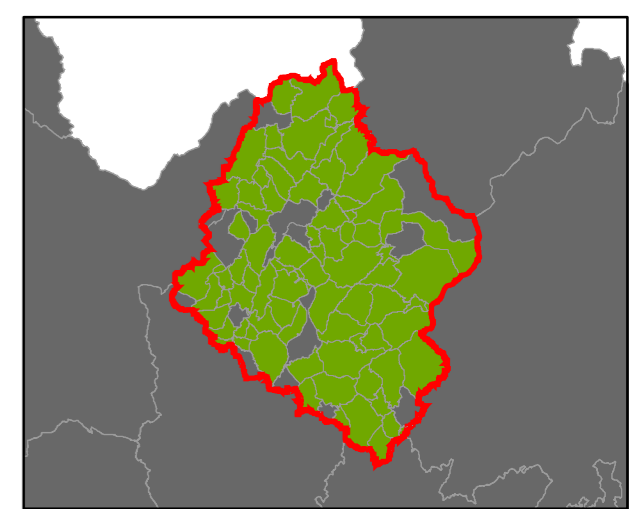

Plužiny podle stupně dochovanosti

3 - výborně dochované
4
5
6
7
8
9
10
11
12
13 - 15 - špatně dochované

⑦ Stupeň dochovanosti

Přehled kat. území v ORP

- s plužinou
- bez plužiny

ORP: Šumperk