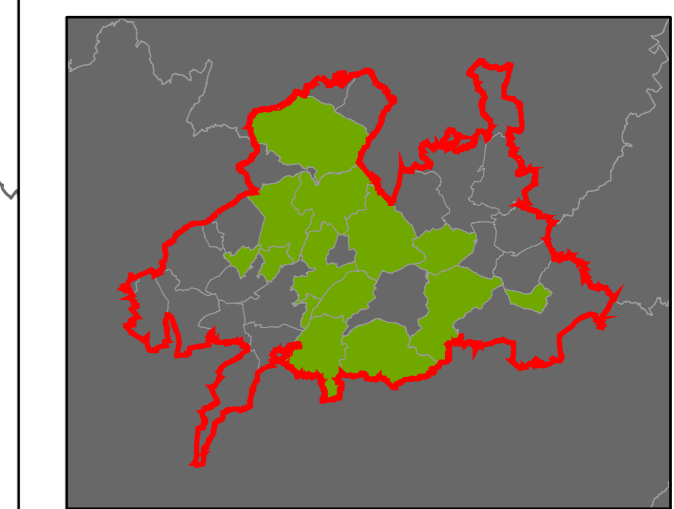

### Plužiny

podle stupně dochovanosti

- 3 - výborně dochované
- 4
- 5
- 6
- 7
- 8
- 9
- 10
- 11
- 12
- 13 - 15 - špatně dochované

7 Stupeň dochovanosti

### Přehled kat. území v ORP

- s plužinou
- bez plužiny

ORP: Šternberk

### Plužiny

**podle stupně dochovanosti**

- 3 - výborně dochované
- 4
- 5
- 6
- 7
- 8
- 9
- 10
- 11
- 12
- 13 - 15 - špatně dochované

7 Stupeň dochovanosti