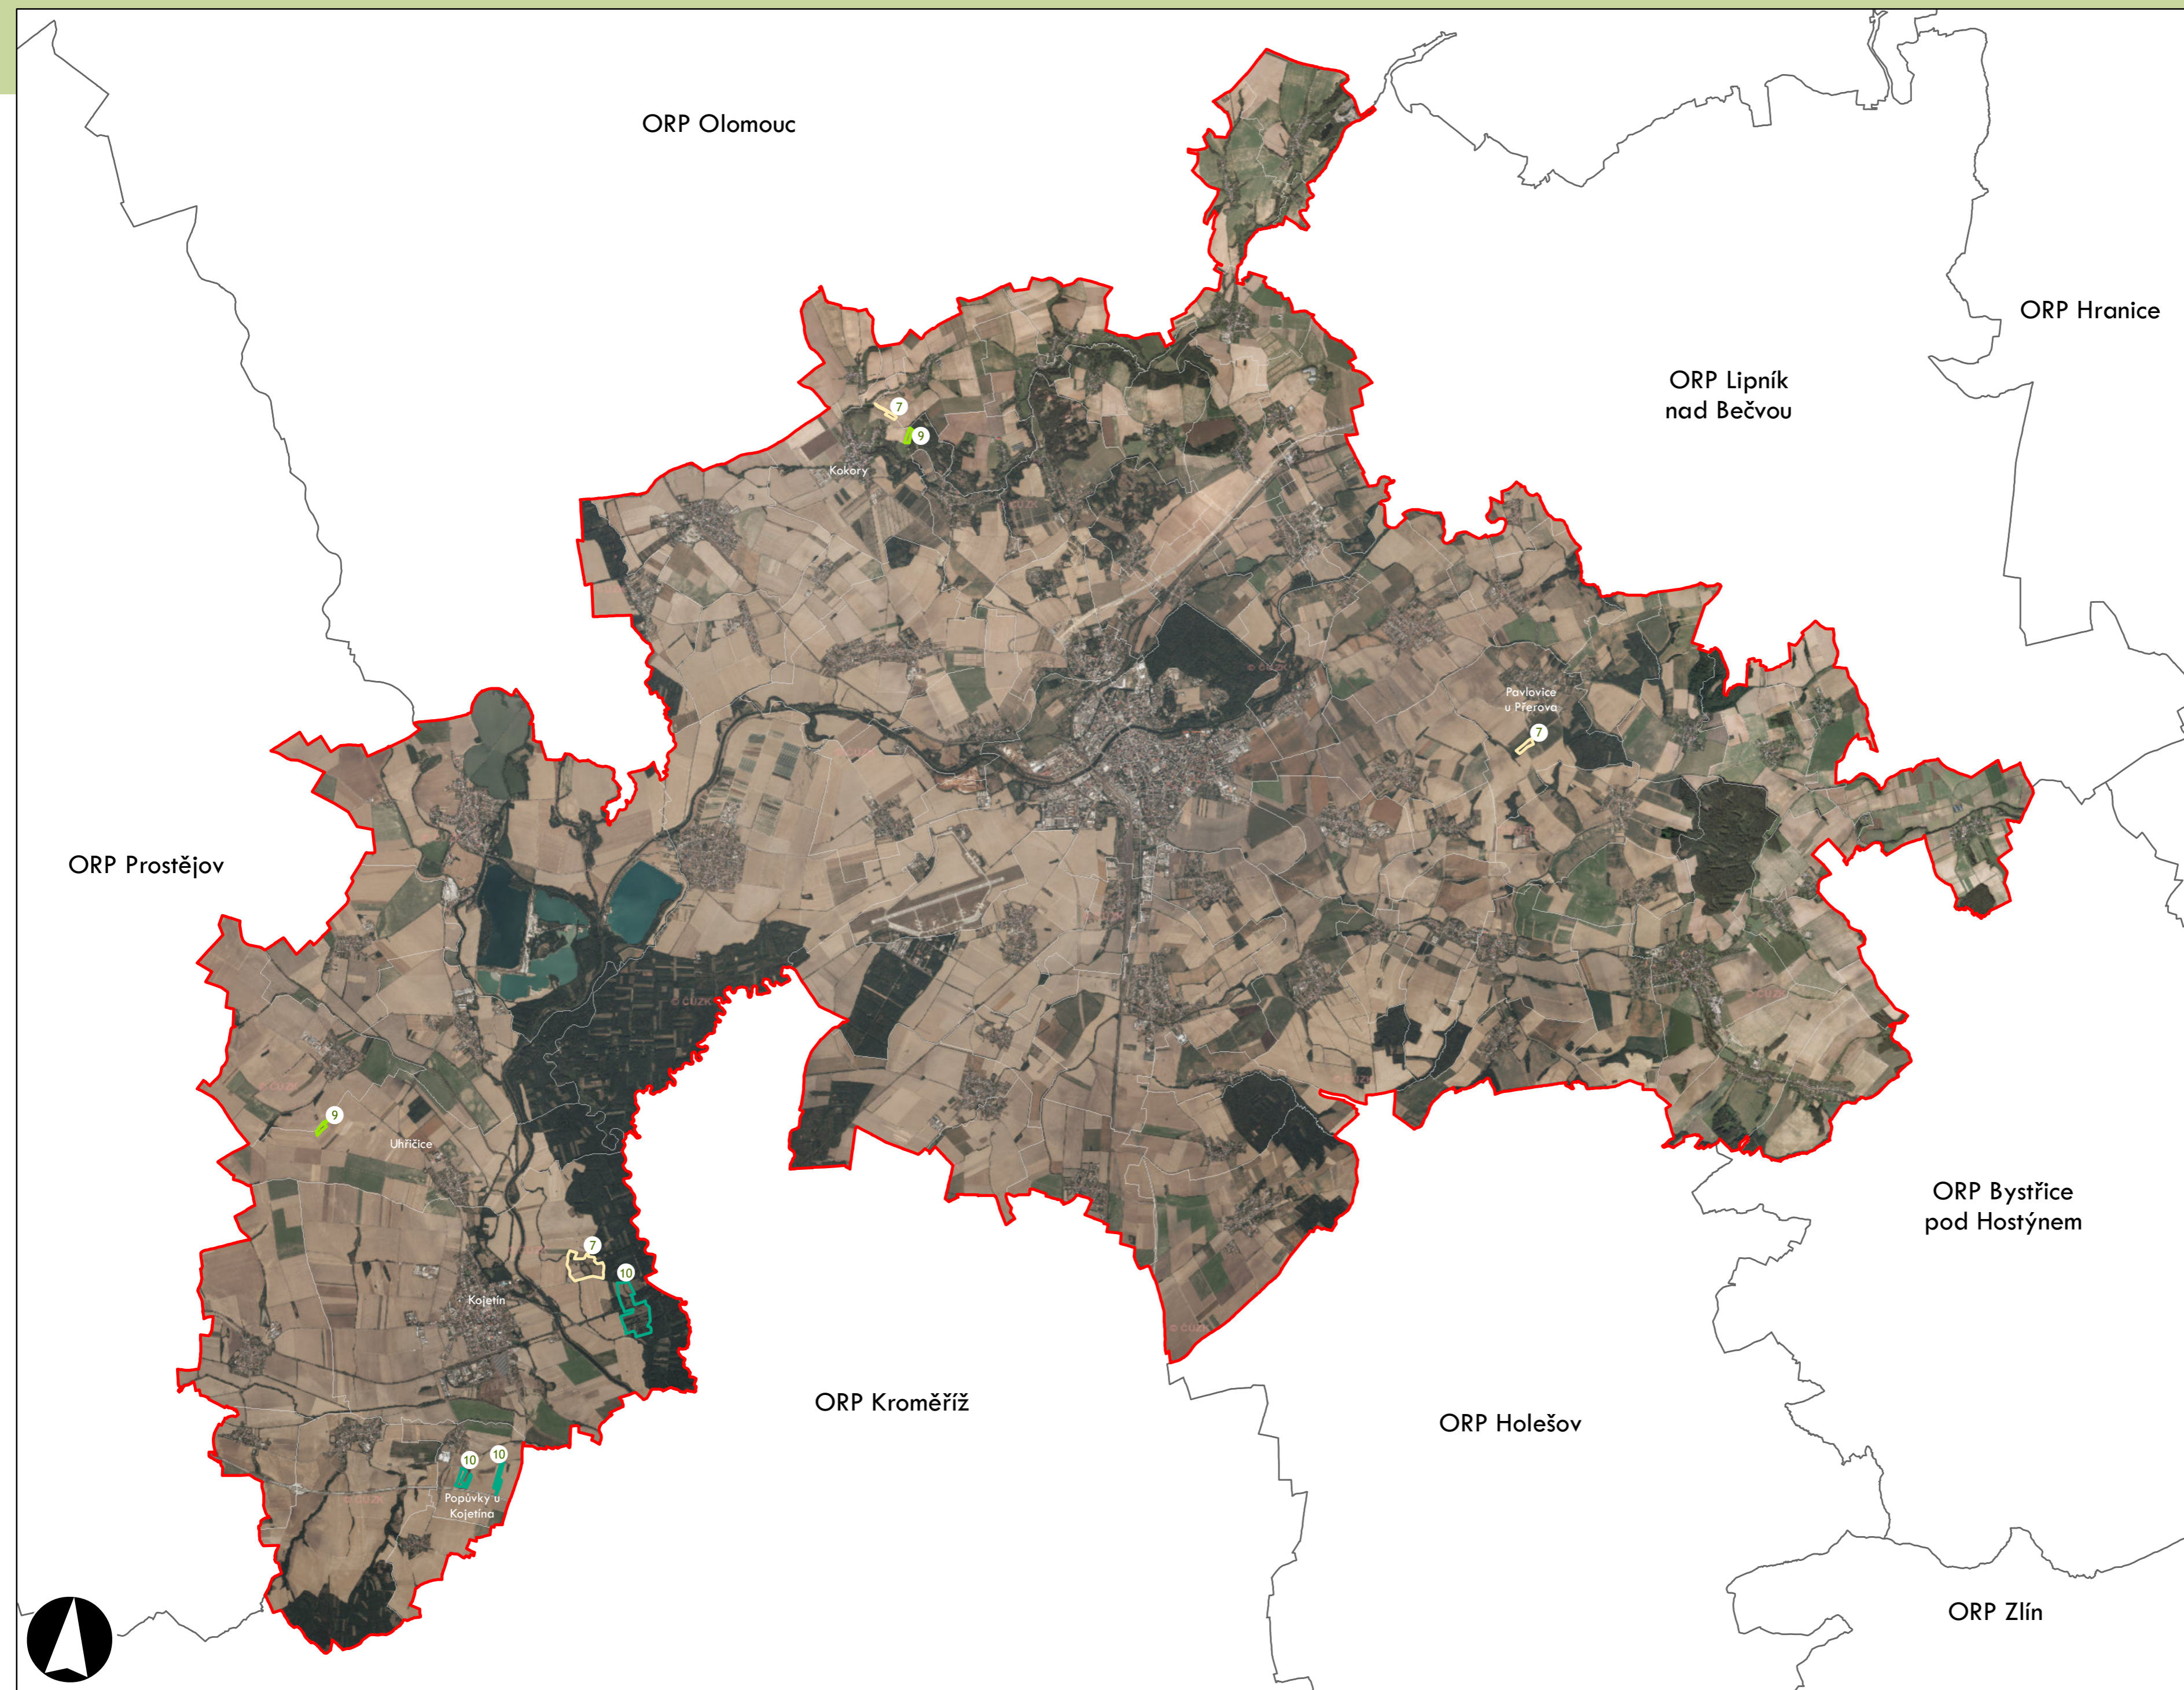

## Přehled kat. území v ORP

- s plužinou
- bez plužiny

ORP: Lipník nad Bečvou

**Plužiny**  
podle stupně dochovanosti

3 - výborně dochované
4
5
6
7
8
9
10
11
12
13 - 15 - špatně dochované

⑦ Stupeň dochovanosti