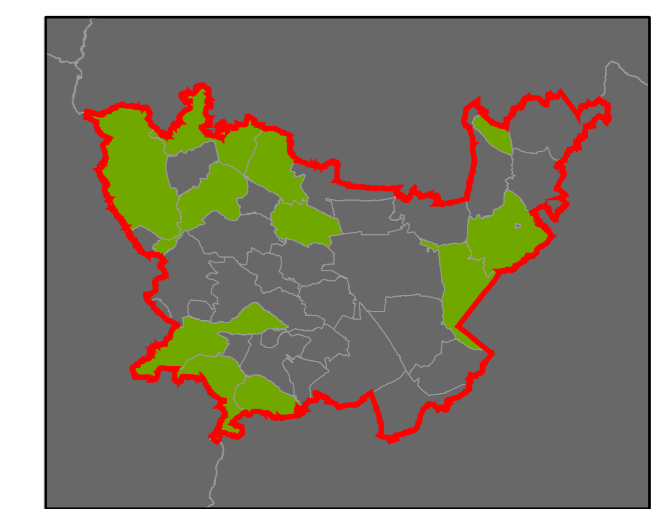

### Plužiny

podle stupně dochovanosti

- 3 - výborně dochované
- 4
- 5
- 6
- 7
- 8
- 9
- 10
- 11
- 12
- 13 - 15 - špatně dochované

7 Stupeň dochovanosti

### Přehled kat. území v ORP

- s plužinou
- bez plužiny

ORP: Mohelnice

### Plužiny

podle stupně dochovanosti

- 3 - výborně dochované
- 4
- 5
- 6
- 7
- 8
- 9
- 10
- 11
- 12
- 13 - 15 - špatně dochované

⑦ Stupeň dochovanosti