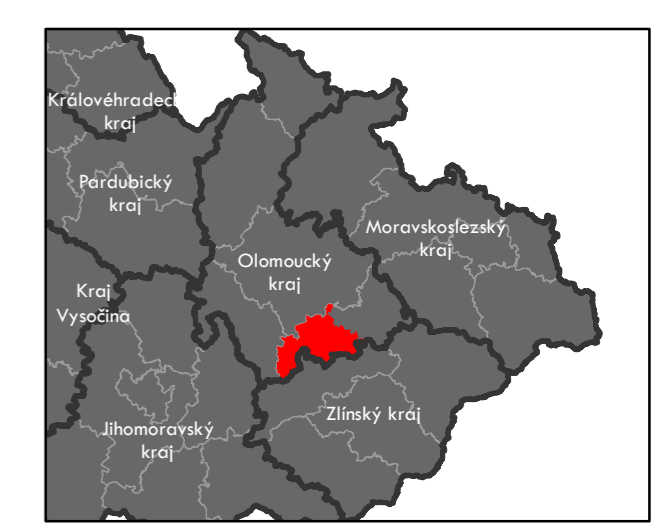

Plužiny
podle stupně dochovanosti

3 - výborně dochované
4
5
6
7
8
9
10
11
12
13 - 15 - špatně dochované

⑦ Stupeň dochovanosti

Přehled kat. území v ORP

- s plužinou
- bez plužiny