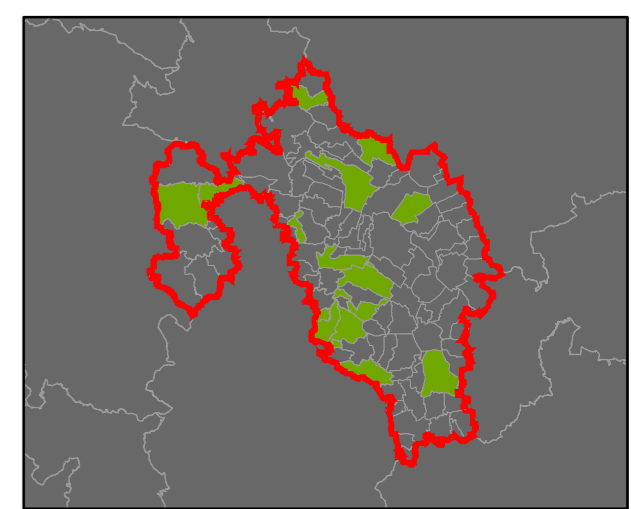

ORP: Prostějov / Olomoucký kraj

ORP: Prostějov