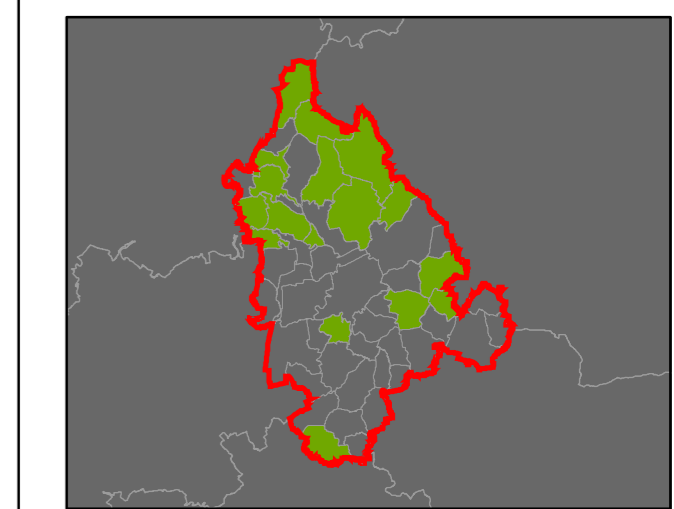

### Plužiny

podle stupně dochovanosti

- 3 - výborně dochované
- 4
- 5
- 6
- 7
- 8
- 9
- 10
- 11
- 12
- 13 - 15 - špatně dochované

7 Stupeň dochovanosti

### Přehled kat. území v ORP

- s plužinou
- bez plužiny

ORP: Šternberk

### Plužiny

**podle stupně dochovanosti**

- 3 - výborně dochované
- 4
- 5
- 6
- 7
- 8
- 9
- 10
- 11
- 12
- 13 - 15 - špatně dochované

7 Stupeň dochovanosti

### Přehled kat. území v ORP

- s plužinou
- bez plužiny

ORP: Hranice