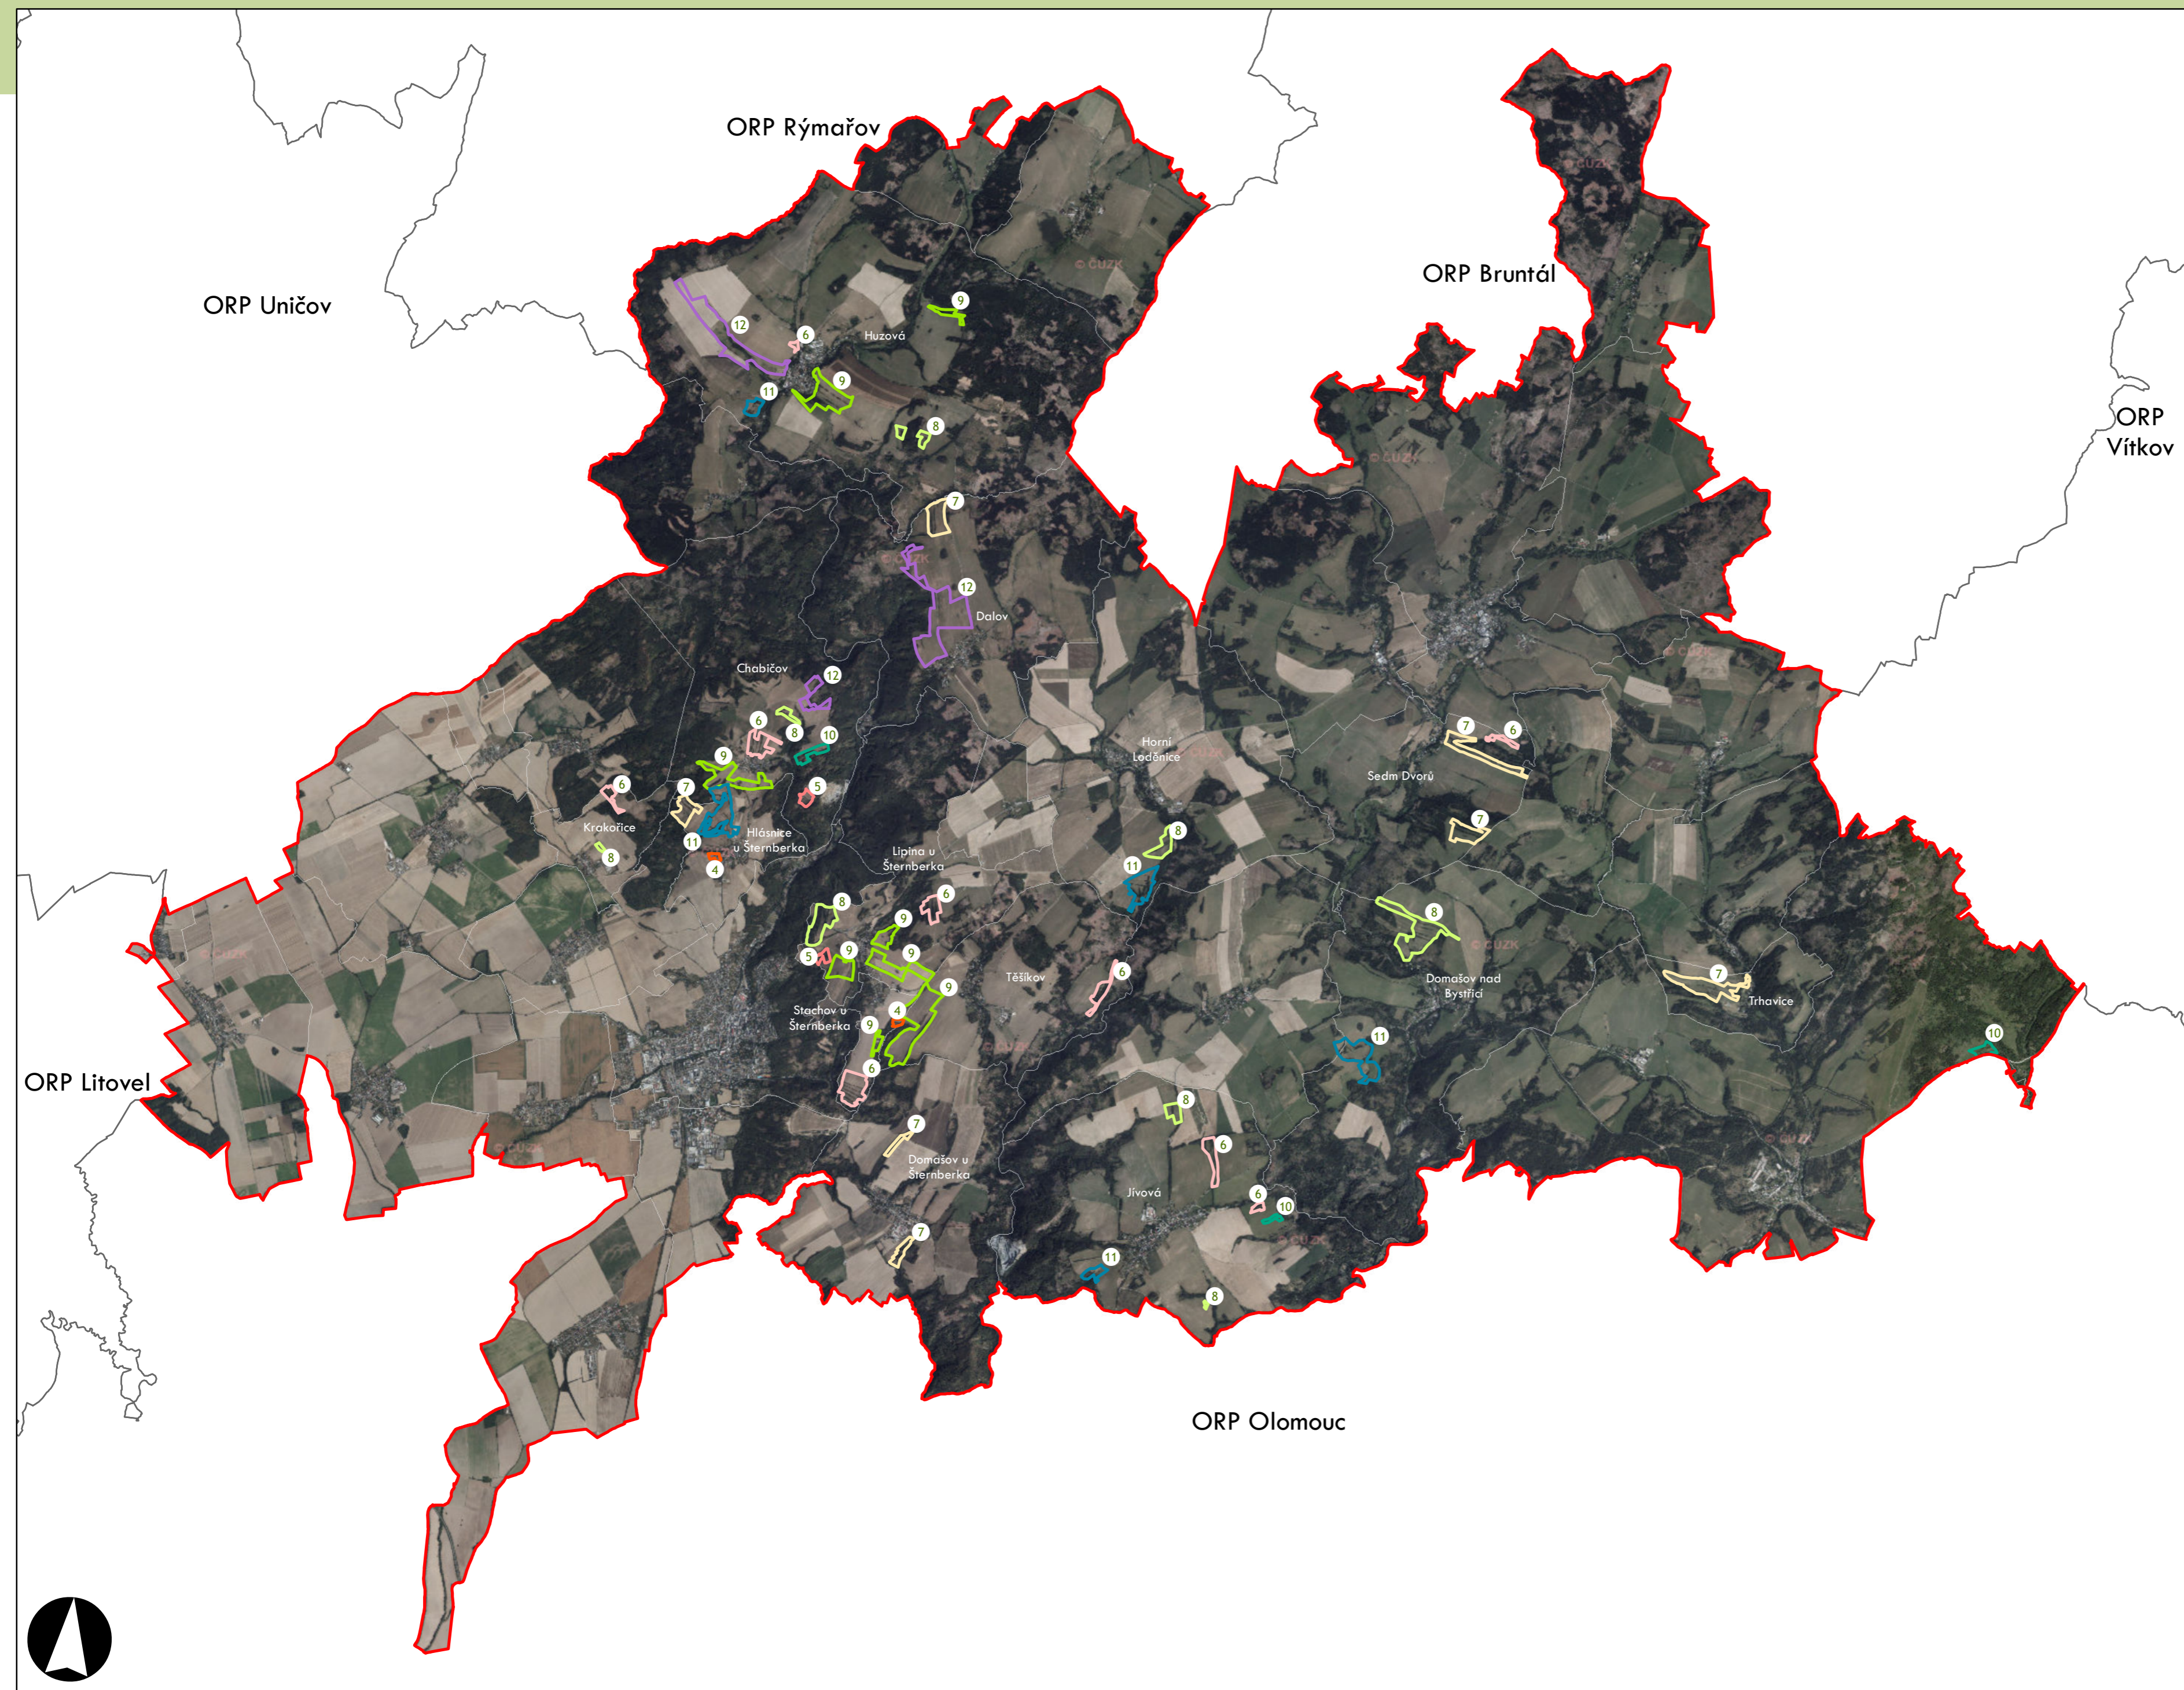

Plužiny

podle stupně dochovanosti

- 3 - výborně dochované
- 4
- 5
- 6
- 7
- 8
- 9
- 10
- 11
- 12
- 13 - 15 - špatně dochované

7 Stupeň dochovanosti

Přehled kat. území v ORP

- s plužinou
- bez plužiny