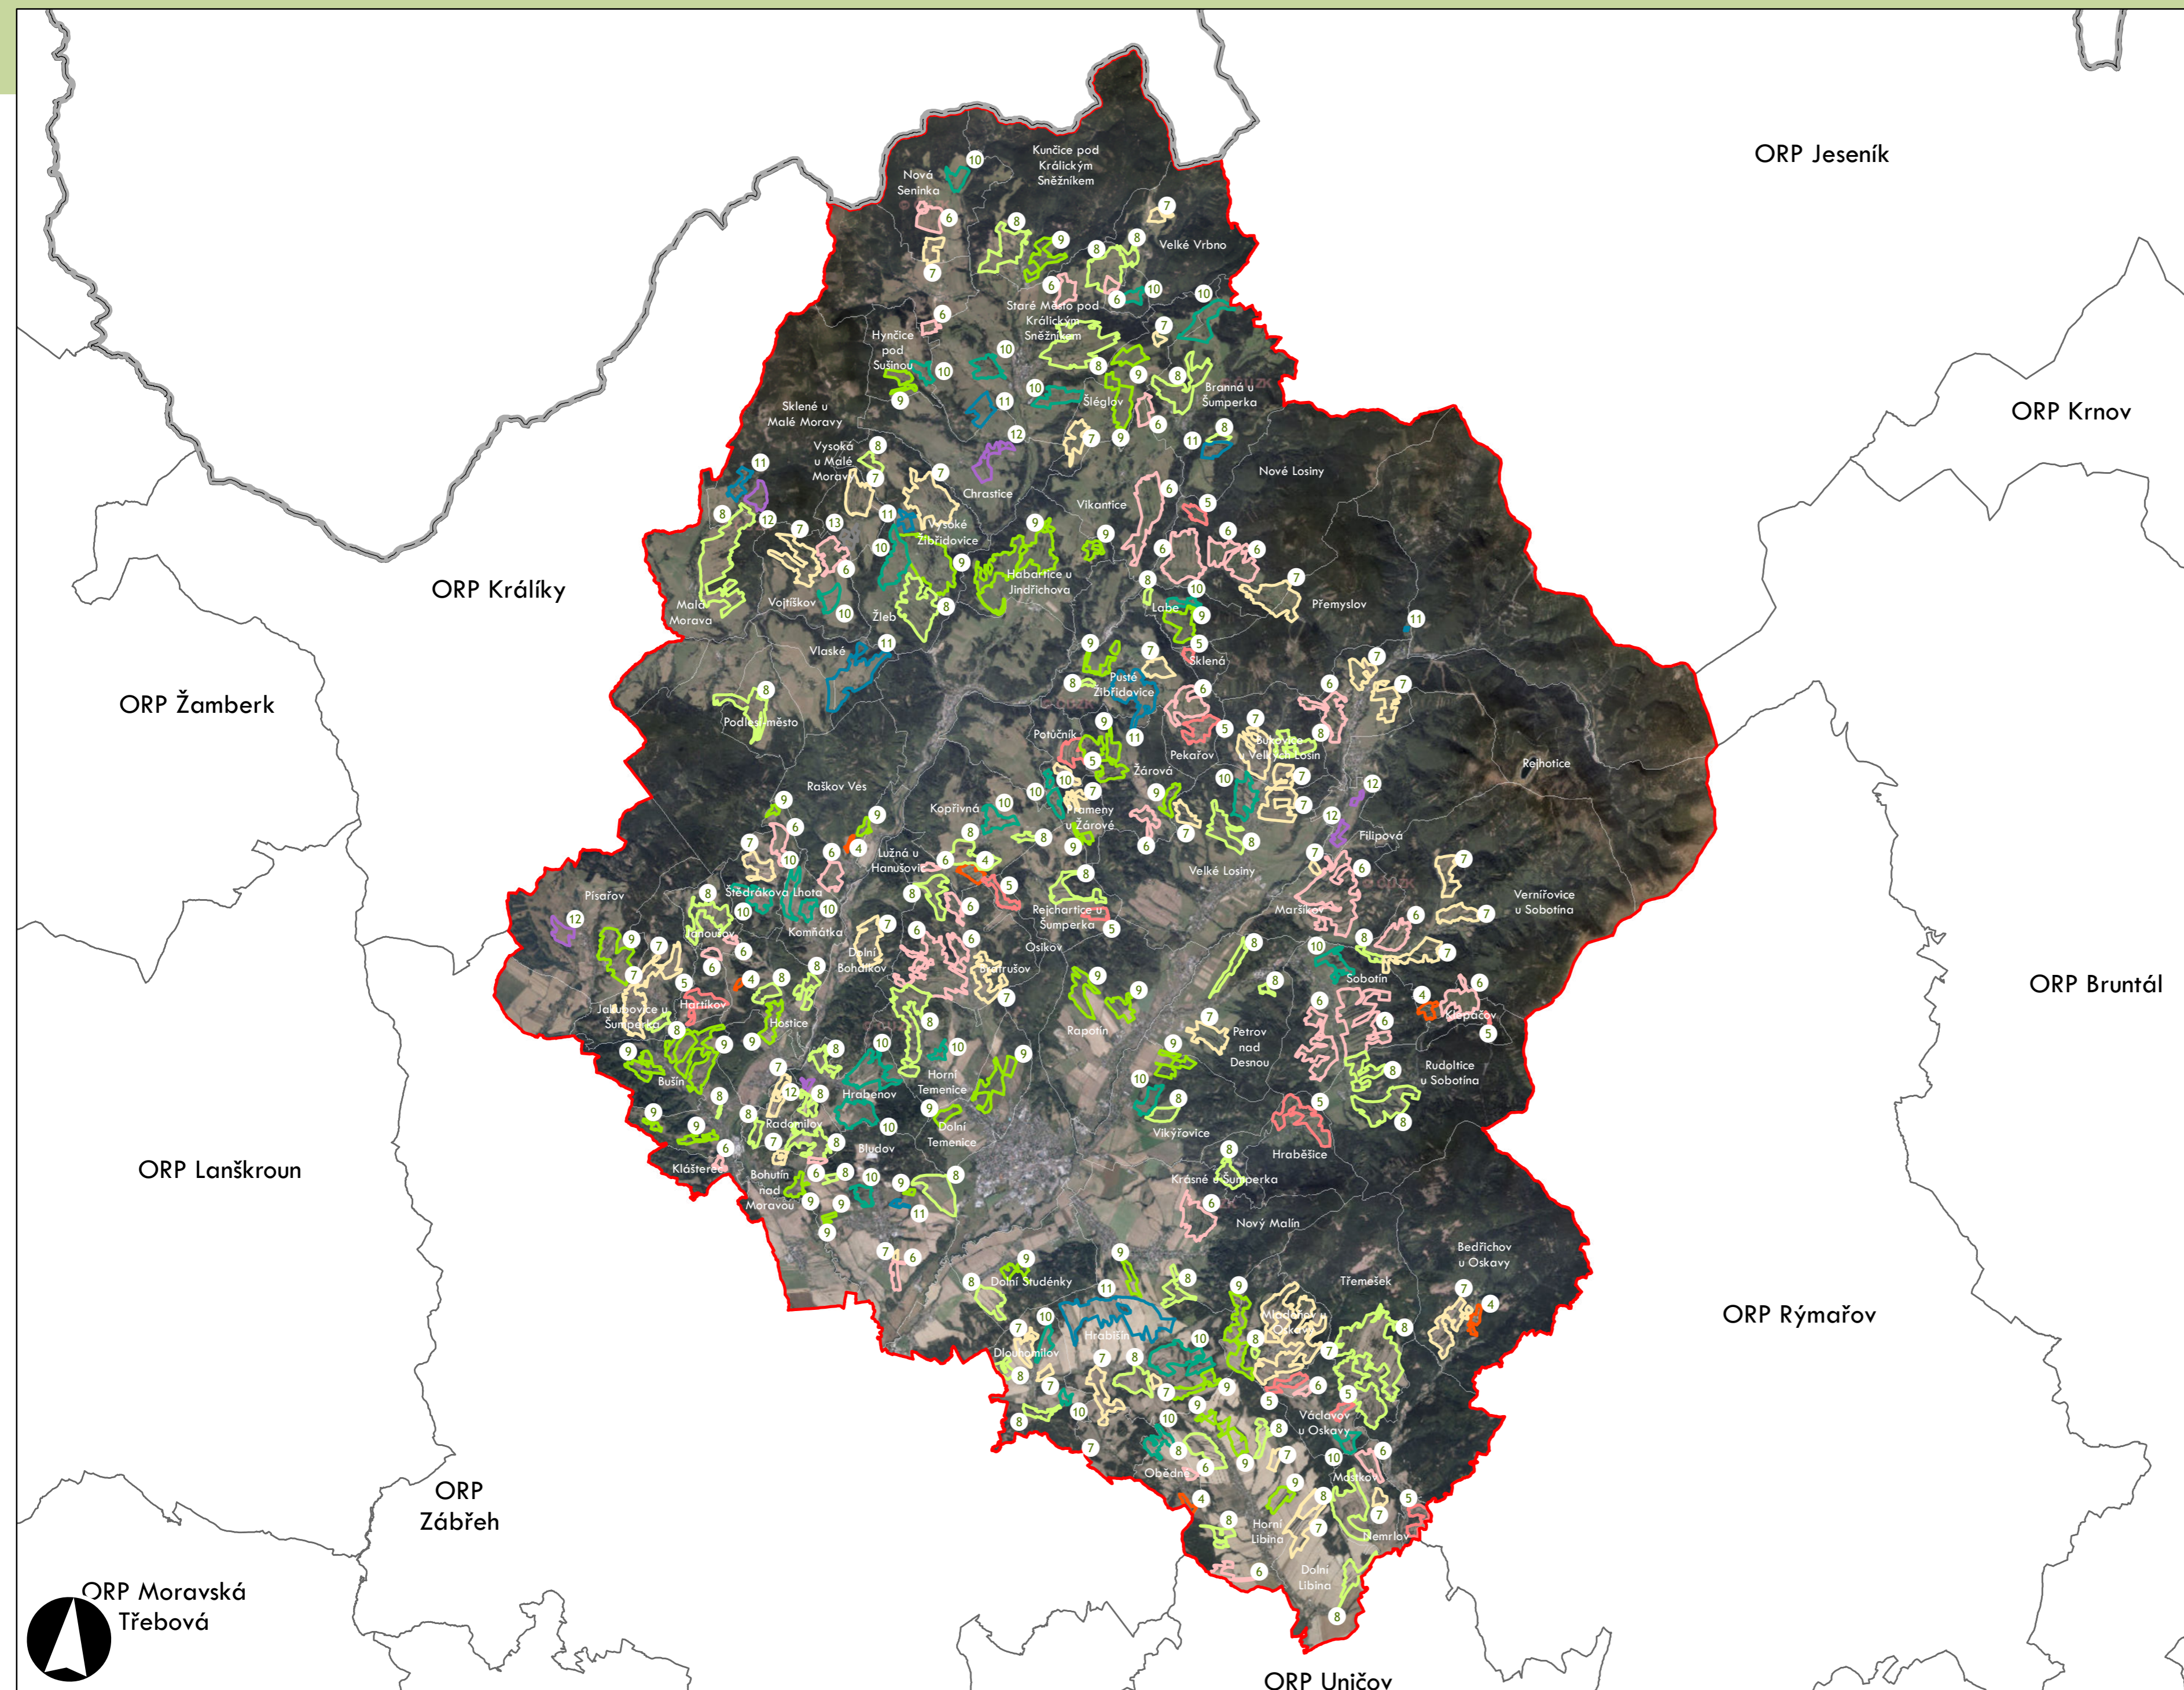

### Plužiny

podle stupně dochovanosti

- 3 - výborně dochované
- 4
- 5
- 6
- 7
- 8
- 9
- 10
- 11
- 12
- 13 - 15 - špatně dochované

⑦ Stupeň dochovanosti

### Přehled kat. území v ORP

- s plužinou
- bez plužiny

ORP: Zábřeh

### Přehled kat. území v ORP

- s plužinou
- bez plužiny

ORP: Šumperk

**Plužiny**  
**podle stupně dochovanosti**

- 3 - výborně dochované
- 4
- 5
- 6
- 7
- 8
- 9
- 10
- 11
- 12
- 13 - 15 - špatně dochované

7 Stupeň dochovanosti

**Přehled kat. území v ORP**

- s plužinou
- bez plužiny

ORP: Jeseník

ORP Králíky

ORP Krnov

ORP Bruntál