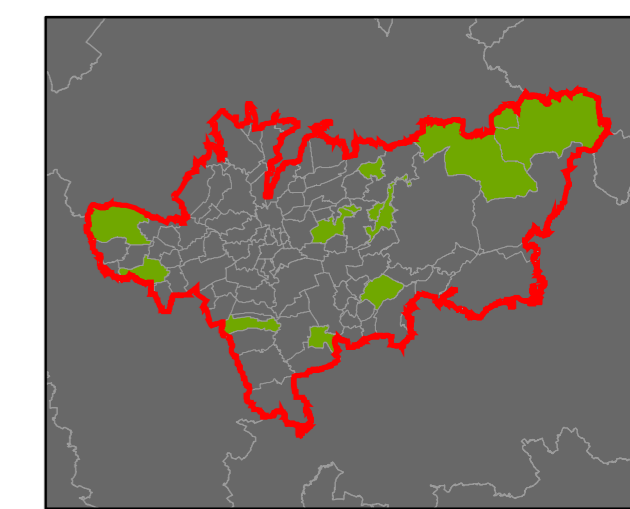

Přehled kat. území v ORP

ORP: Olomouc