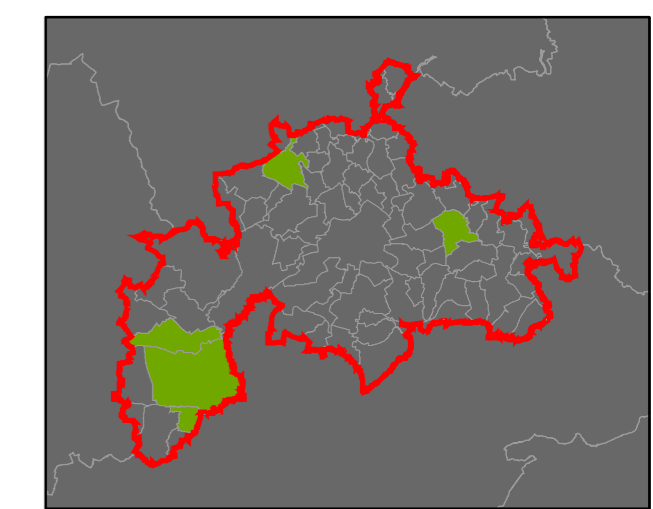

Plužiny
podle stupně dochovanosti

3 - výborně dochované
4
5
6
7
8
9
10
11
12
13 - 15 - špatně dochované

⑦ Stupeň dochovanosti

Přehled kat. území v ORP

- s plužinou
- bez plužiny

ORP: Přerov