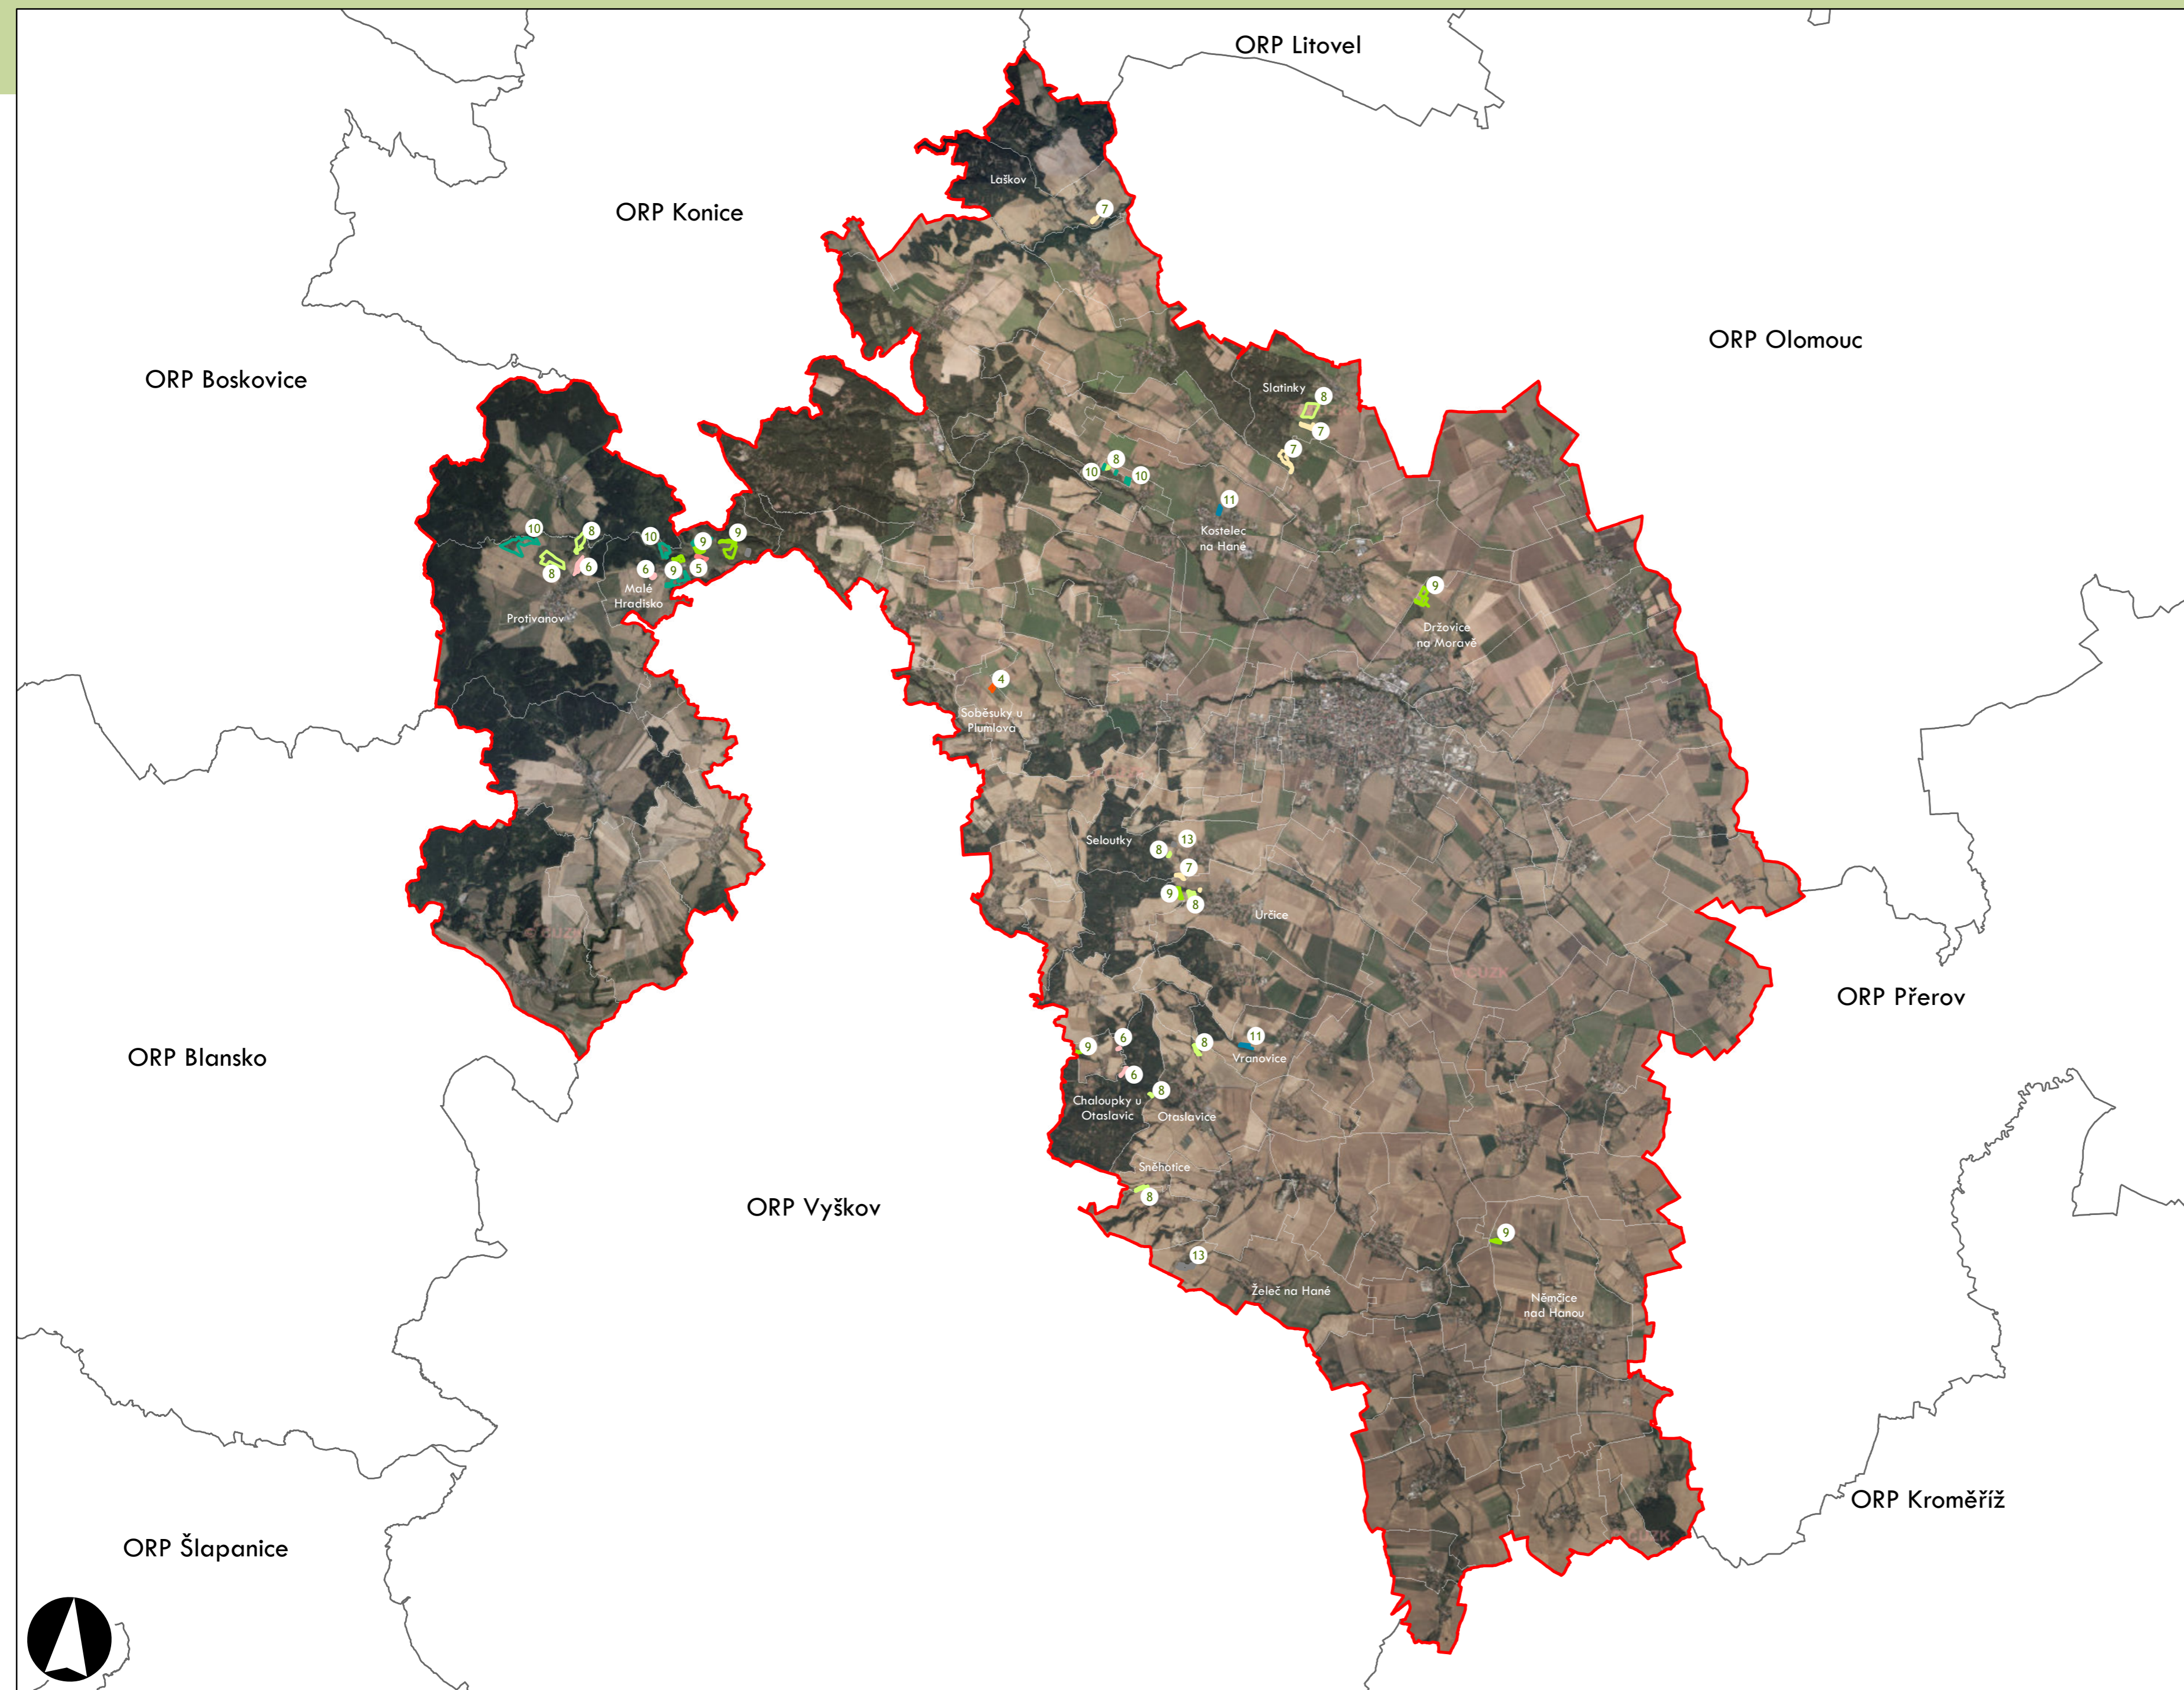

ORP: Prostějov / Olomoucký kraj

ORP: Prostějov