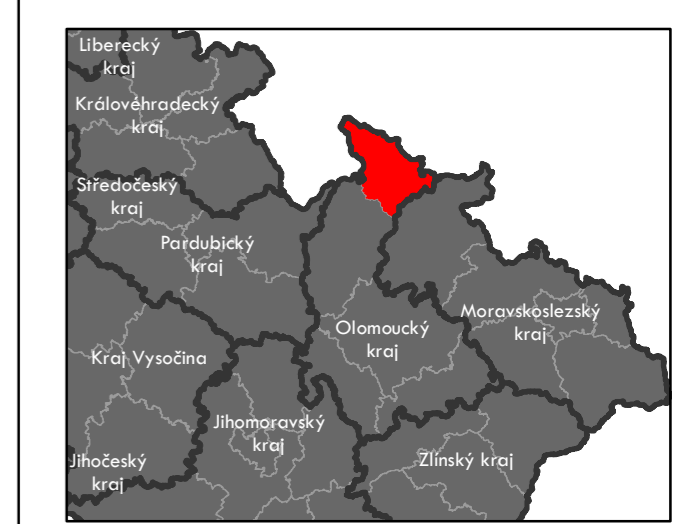

ORP Králíky

ORP Krnov

ORP Bruntál