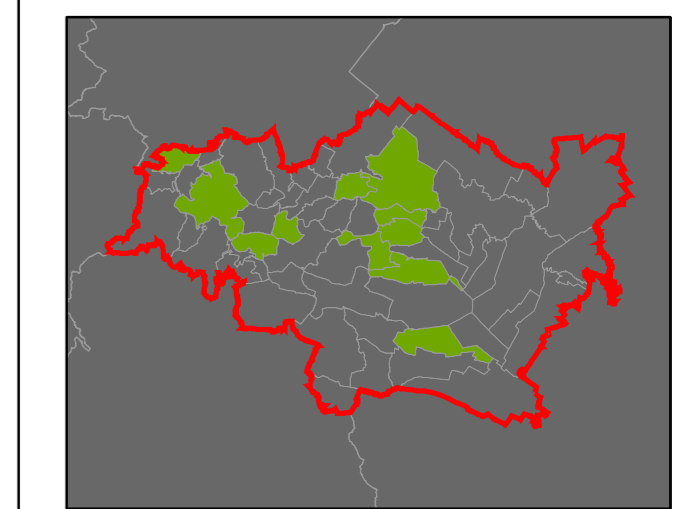

**Plužiny**  
**podle stupně dochovanosti**

- 3 - výborně dochované
- 4
- 5
- 6
- 7
- 8
- 9
- 10
- 11
- 12
- 13 - 15 - špatně dochované

7 Stupeň dochovanosti

**Přehled kat. území v ORP**

- s plužínou
- bez plužiny

### Plužiny

podle stupně dochovanosti

- 3 - výborně dochované
- 4
- 5
- 6
- 7
- 8
- 9
- 10
- 11
- 12
- 13 - 15 - špatně dochované

7 Stupeň dochovanosti

### Přehled kat. území v ORP

- s plužinou
- bez plužiny

ORP: Litovel

### Přehled kat. území v ORP

- s plužinou
- bez plužiny

ORP: Šumperk

**Plužiny**  
**podle stupně dochovanosti**

- 3 - výborně dochované
- 4
- 5
- 6
- 7
- 8
- 9
- 10
- 11
- 12
- 13 - 15 - špatně dochované